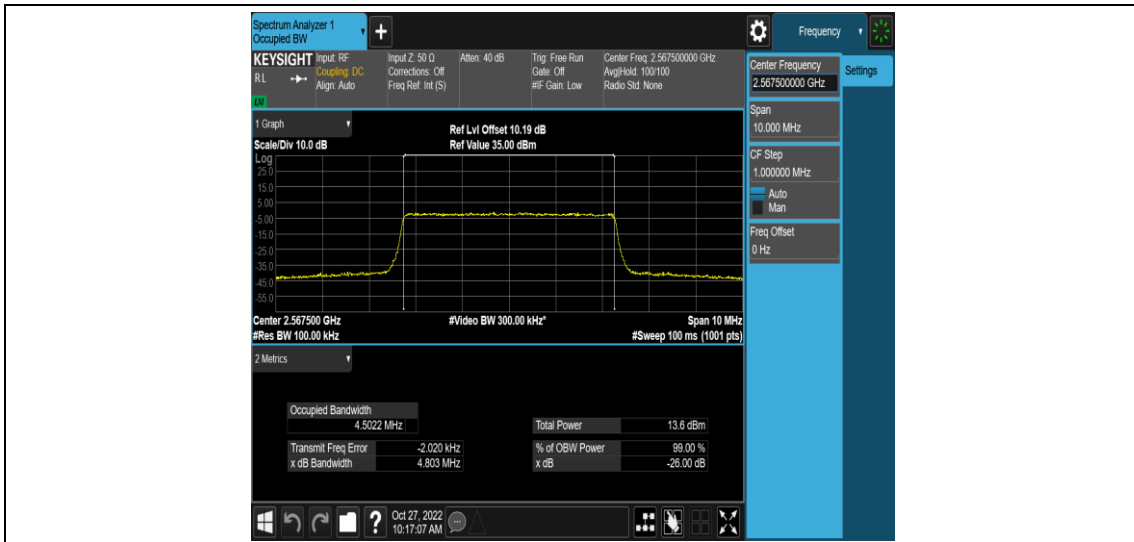

Test Graphs

Band7-5MHz-16QAM-20775-25RB#0

Band7-5MHz-16QAM-21100-25RB#0

Band7-5MHz-16QAM-21425-25RB#0

Band7-10MHz-QPSK-20800-50RB#0

Band7-10MHz-QPSK-21100-50RB#0

Band7-10MHz-QPSK-21400-50RB#0

Band7-10MHz-16QAM-20800-50RB#0