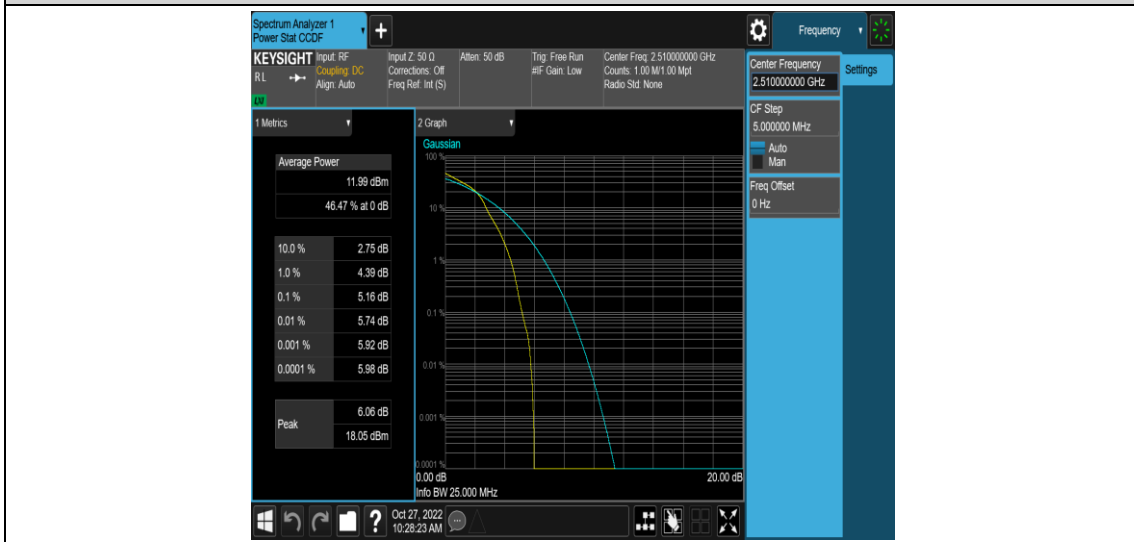

Band7-20MHz-QPSK-21100-100RB#0

Band7-20MHz-QPSK-21350-1RB#0

Band7-20MHz-QPSK-21350-100RB#0

Band7-20MHz-16QAM-20850-1RB#0

Band7-20MHz-16QAM-20850-100RB#0

Band7-20MHz-16QAM-21100-1RB#0

Band7-20MHz-16QAM-21100-100RB#0