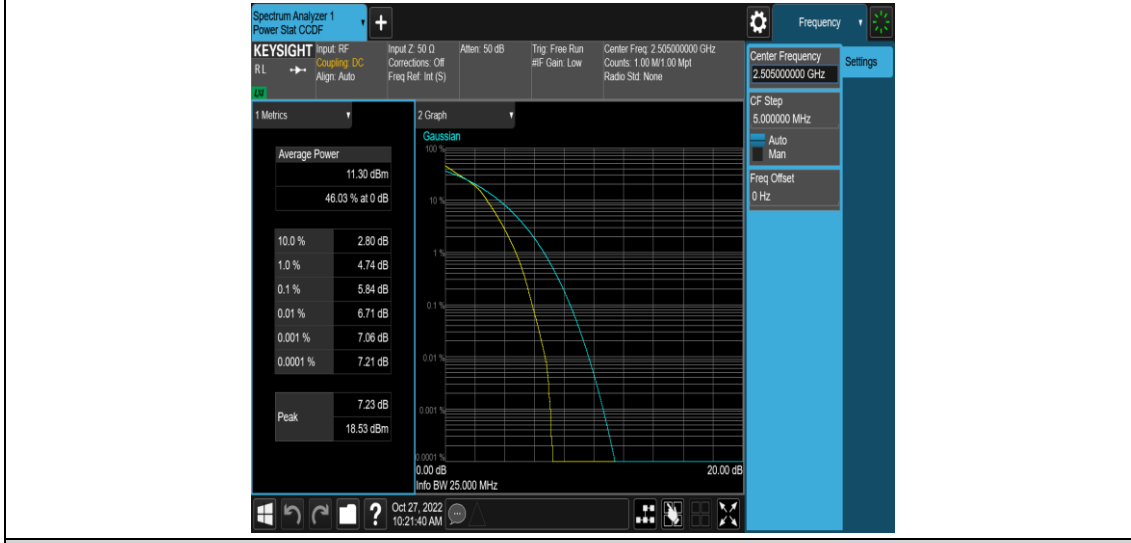

Band7-10MHz-16QAM-20800-50RB#0