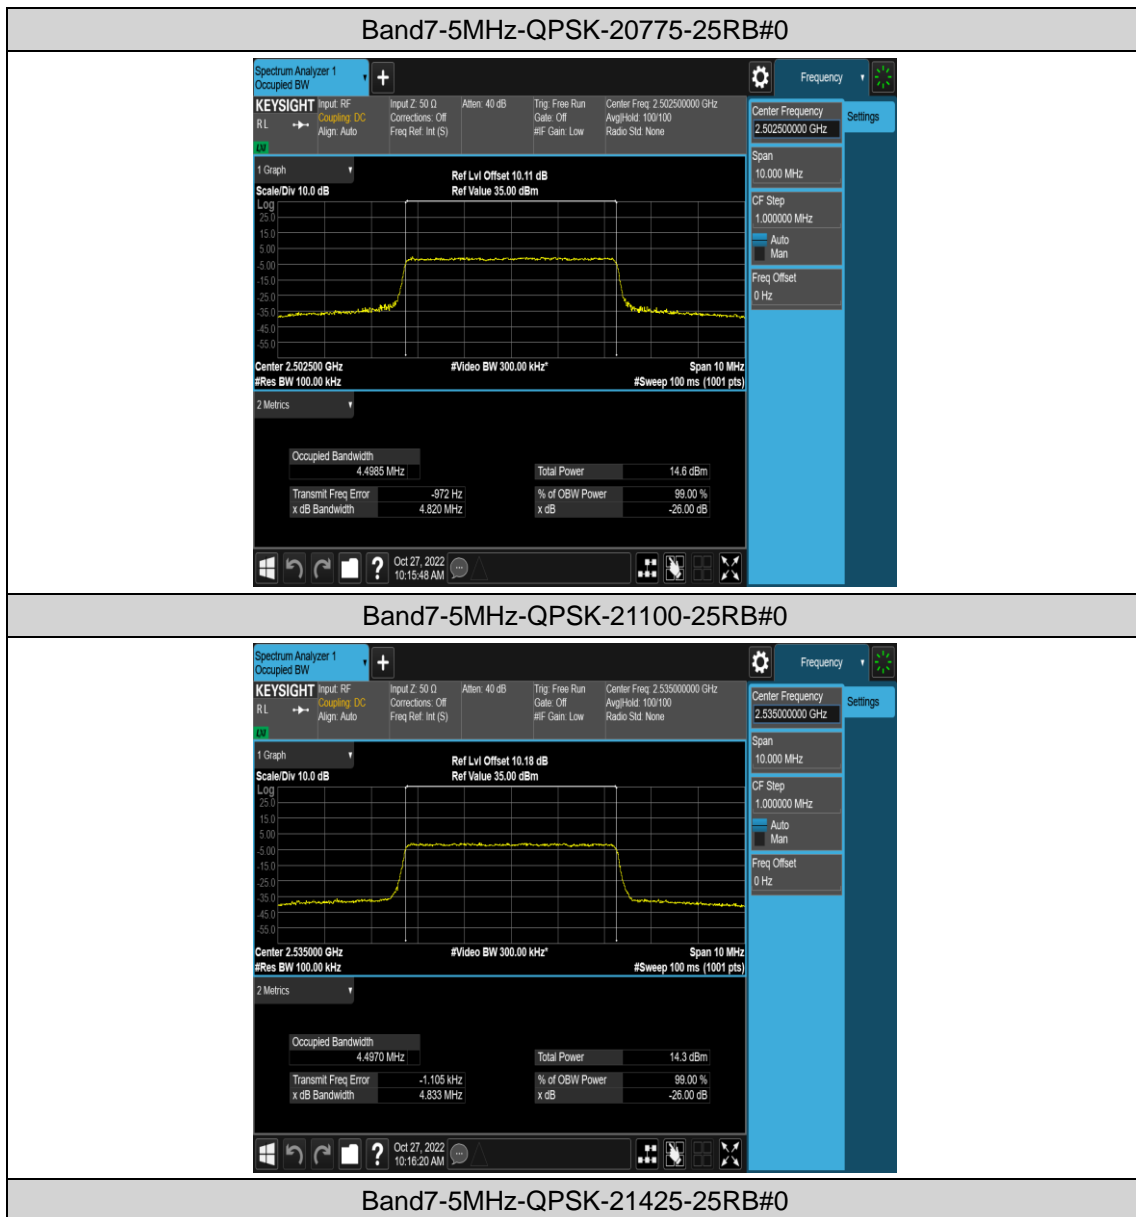

Test Graphs

Band7-5MHz-16QAM-20775-25RB#0

Band7-5MHz-16QAM-21100-25RB#0

Band7-5MHz-16QAM-21425-25RB#0

Band7-10MHz-QPSK-20800-50RB#0

Band7-10MHz-QPSK-21100-50RB#0

Band7-10MHz-QPSK-21400-50RB#0

Band7-10MHz-16QAM-20800-50RB#0