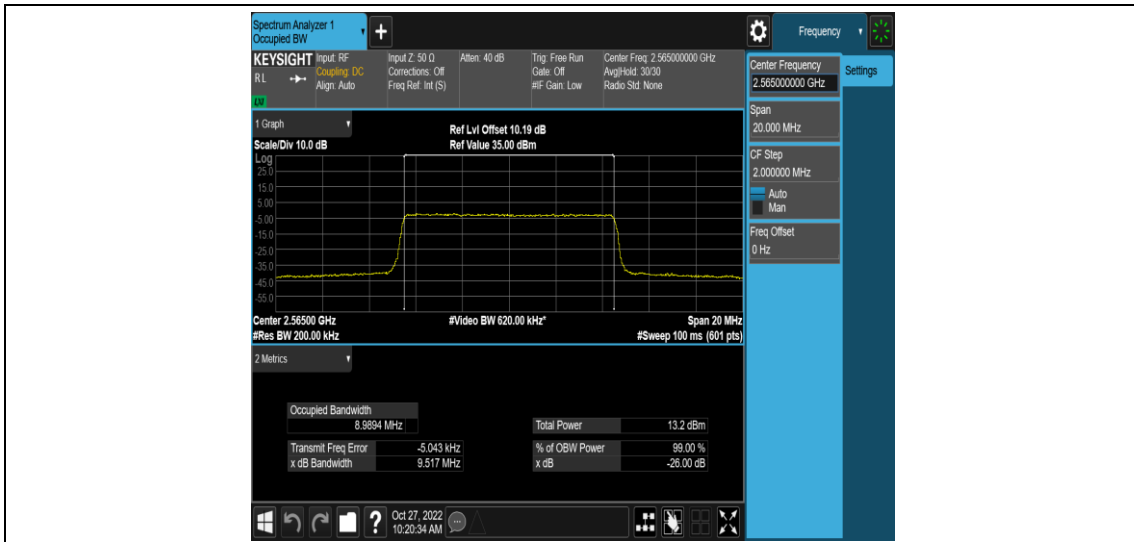

Test Graphs

Band7-5MHz-16QAM-20775-25RB#0

Band7-5MHz-16QAM-21100-25RB#0

Band7-5MHz-16QAM-21425-25RB#0

Band7-10MHz-QPSK-20800-50RB#0

Band7-10MHz-QPSK-21100-50RB#0

Band7-10MHz-QPSK-21400-50RB#0

Band7-10MHz-16QAM-20800-50RB#0