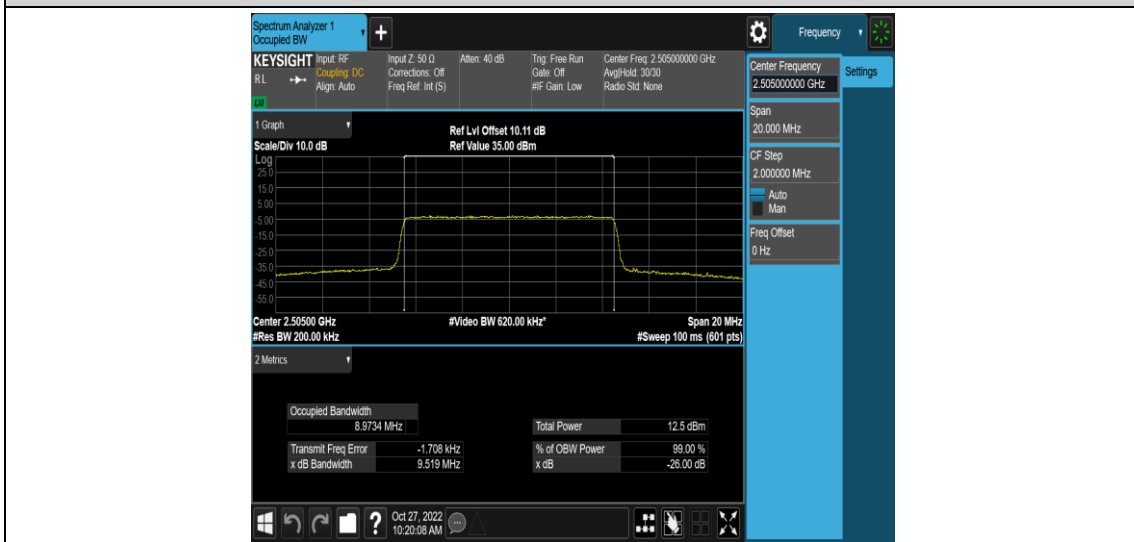

Test Graphs

Band7-5MHz-16QAM-20775-25RB#0

Band7-5MHz-16QAM-21100-25RB#0

Band7-5MHz-16QAM-21425-25RB#0

Band7-10MHz-QPSK-20800-50RB#0

Band7-10MHz-QPSK-21100-50RB#0

Band7-10MHz-QPSK-21400-50RB#0

Band7-10MHz-16QAM-20800-50RB#0