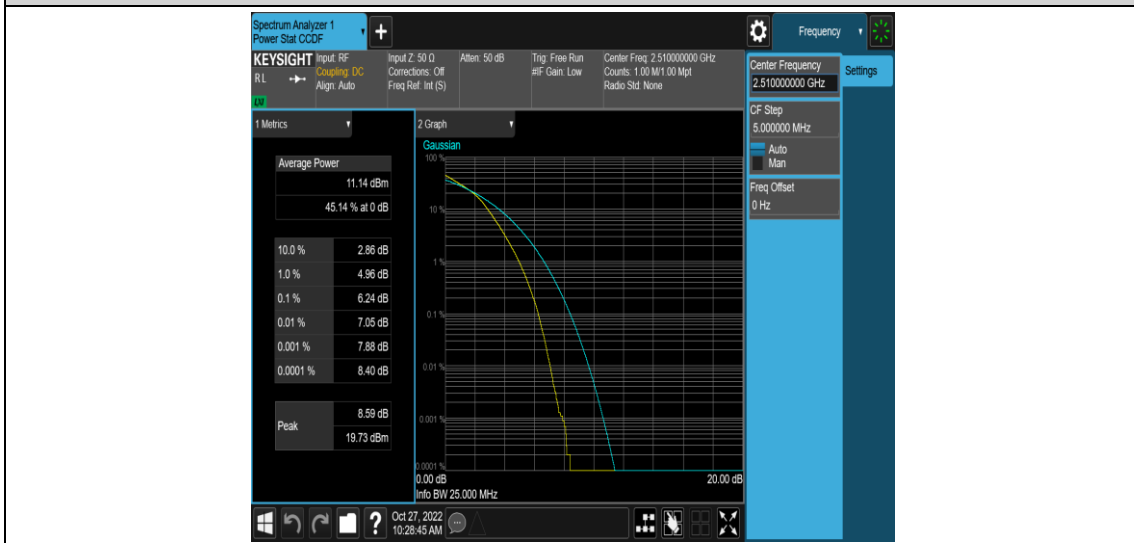

Band7-20MHz-QPSK-21100-100RB#0

Band7-20MHz-QPSK-21350-1RB#0

Band7-20MHz-QPSK-21350-100RB#0

Band7-20MHz-16QAM-20850-1RB#0

Band7-20MHz-16QAM-20850-100RB#0

Band7-20MHz-16QAM-21100-1RB#0

Band7-20MHz-16QAM-21100-100RB#0