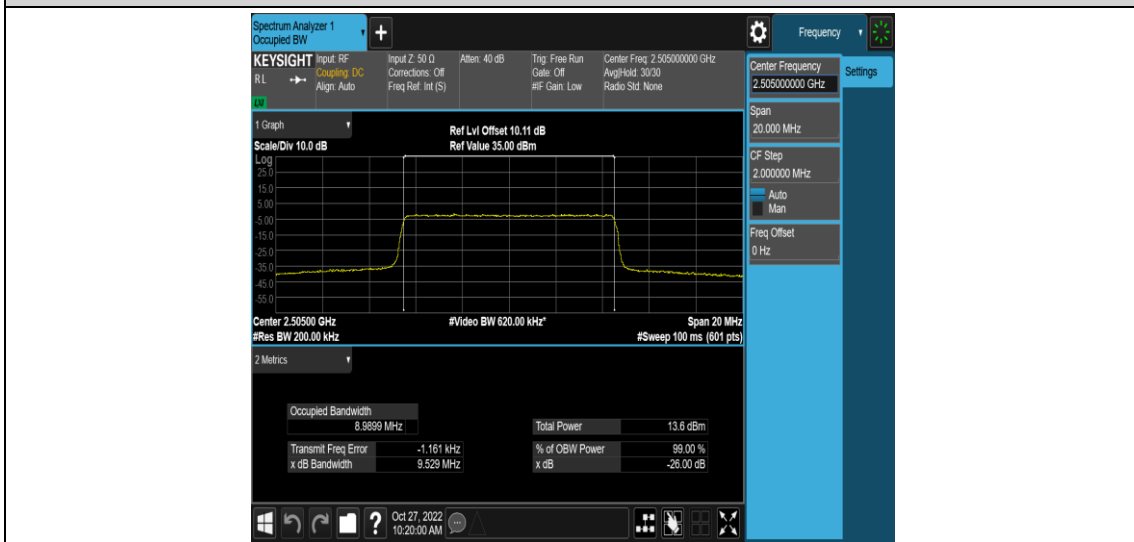

Test Graphs

Band7-5MHz-16QAM-20775-25RB#0

Band7-5MHz-16QAM-21100-25RB#0

Band7-5MHz-16QAM-21425-25RB#0

Band7-10MHz-QPSK-20800-50RB#0

Band7-10MHz-QPSK-21100-50RB#0

Band7-10MHz-QPSK-21400-50RB#0

Band7-10MHz-16QAM-20800-50RB#0