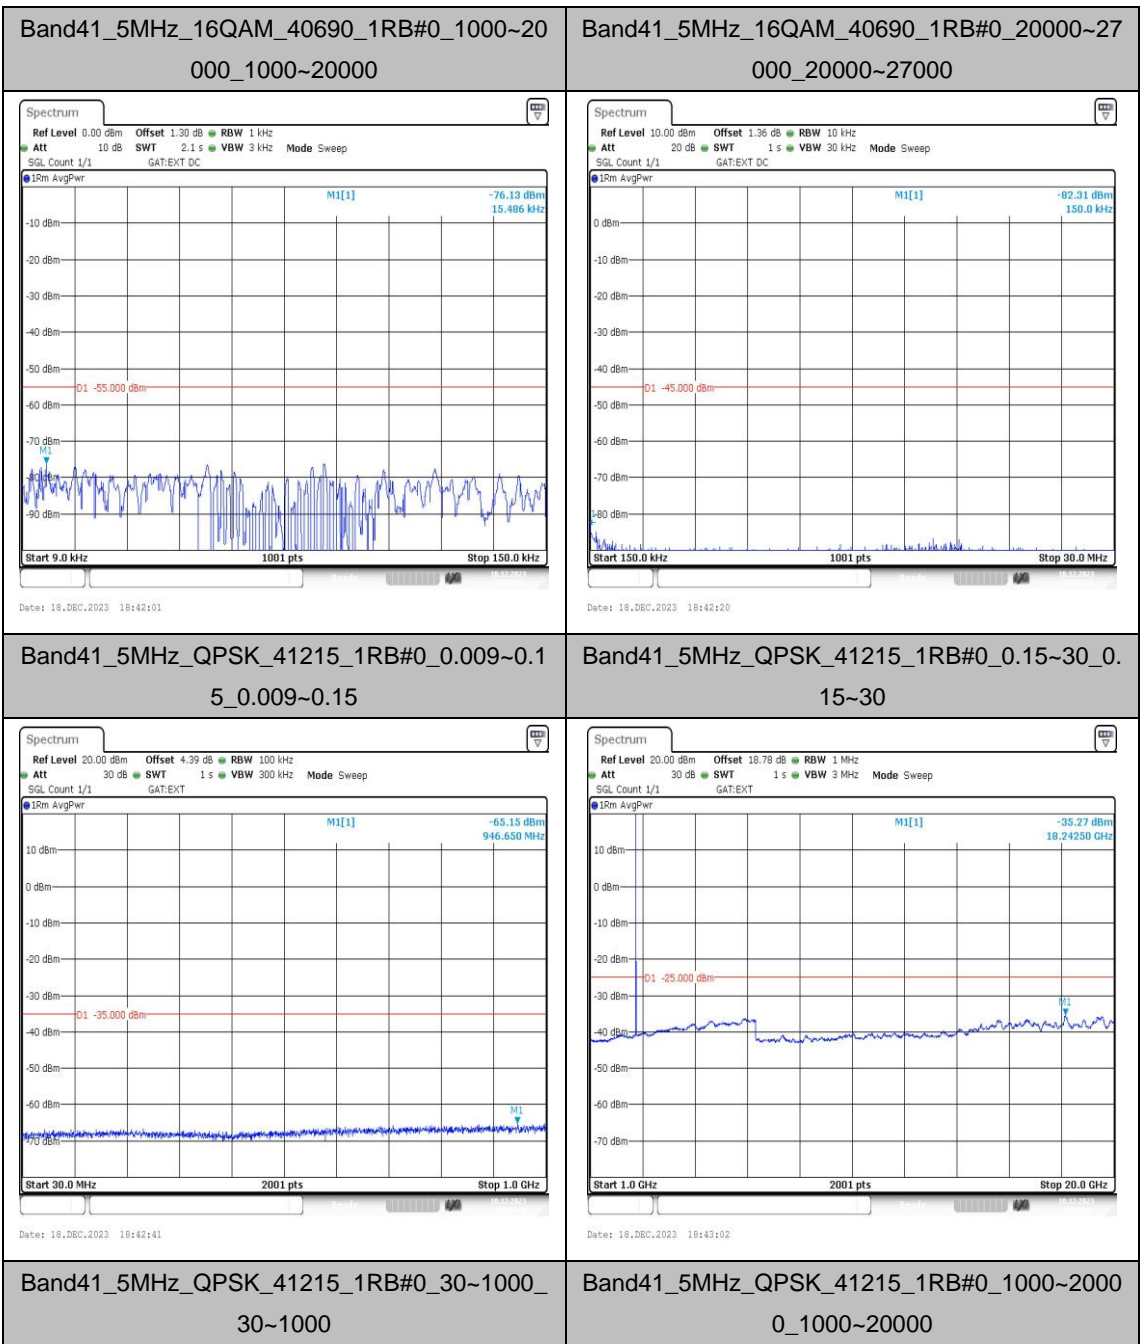

)						0	
41(2555-2655)	20MHz	QPSK	40690	1RB#0	20000~2700 0	-34.6 9	PASS
41(2555-2655)	20MHz	16QAM	40690	1RB#0	0.009~0.15	-59.5 2	PASS
41(2555-2655)	20MHz	16QAM	40690	1RB#0	0.15~30	-84.2 9	PASS
41(2555-2655)	20MHz	16QAM	40690	1RB#0	30~1000	-65.3 8	PASS
41(2555-2655)	20MHz	16QAM	40690	1RB#0	1000~20000	-35.1 7	PASS
41(2555-2655)	20MHz	16QAM	40690	1RB#0	20000~2700 0	-34.5 0	PASS
41(2555-2655)	20MHz	QPSK	41140	1RB#0	0.009~0.15	-67.4 3	PASS
41(2555-2655)	20MHz	QPSK	41140	1RB#0	0.15~30	-85.6 7	PASS
41(2555-2655)	20MHz	QPSK	41140	1RB#0	30~1000	-65.2 4	PASS
41(2555-2655)	20MHz	QPSK	41140	1RB#0	1000~20000	-35.3 3	PASS
41(2555-2655)	20MHz	QPSK	41140	1RB#0	20000~2700 0	-34.8 0	PASS
41(2555-2655)	20MHz	16QAM	41140	1RB#0	0.009~0.15	-60.9 0	PASS
41(2555-2655)	20MHz	16QAM	41140	1RB#0	0.15~30	-83.8 4	PASS
41(2555-2655)	20MHz	16QAM	41140	1RB#0	30~1000	-65.3 8	PASS
41(2555-2655)	20MHz	16QAM	41140	1RB#0	1000~20000	-35.3 2	PASS
41(2555-2655)	20MHz	16QAM	41140	1RB#0	20000~2700 0	-34.5 9	PASS

Test Graphs

Band41_5MHz_QPSK_41215_1RB#0_20000~27000 **Band41_5MHz_16QAM_41215_1RB#0_0.009~0.15**
 000_20000~27000 5_0.009~0.15

Band41_5MHz_16QAM_41215_1RB#0_0.15~30 **Band41_5MHz_16QAM_41215_1RB#0_30~1000**
 _0.15~30 30~1000