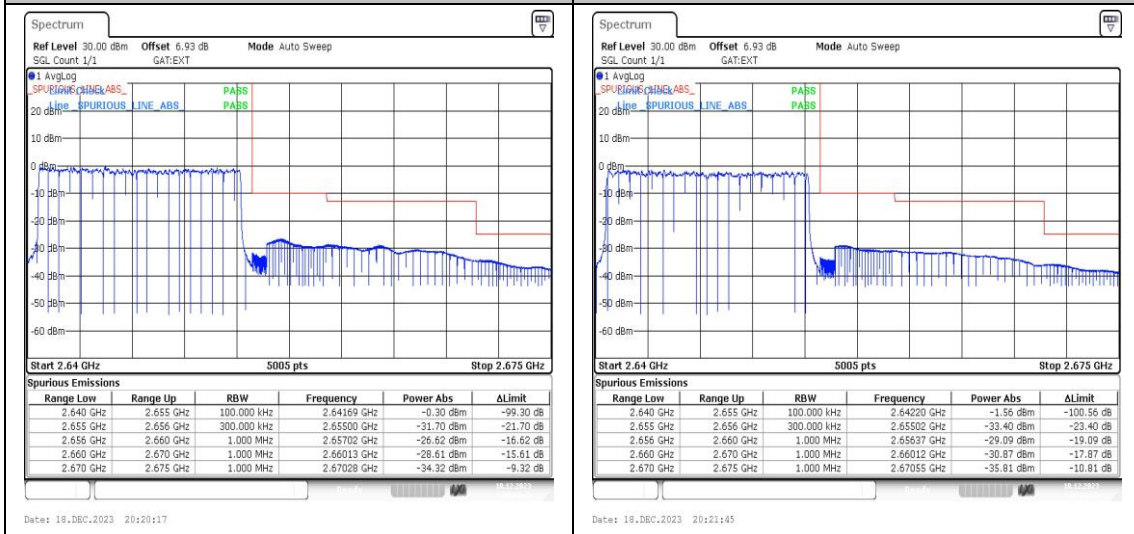

Band41_15MHz_QPSK_41165_1RB#74

Band41_15MHz_16QAM_41165_1RB#74

Band41_15MHz_QPSK_41165_75RB#0

Band41_15MHz_16QAM_41165_75RB#0