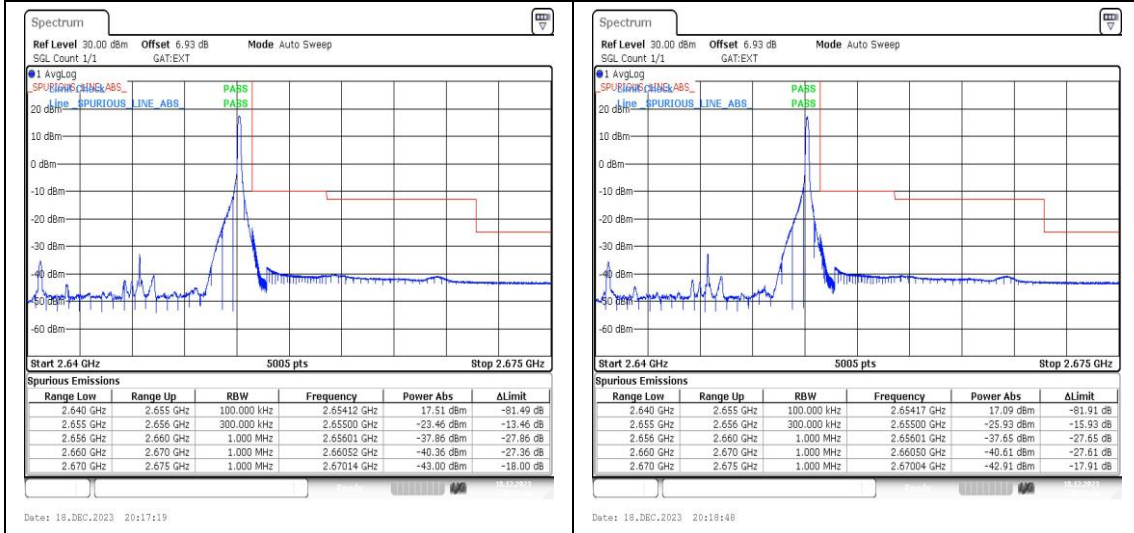

Band41_15MHz_QPSK_41165_1RB#0

Band41_15MHz_16QAM_41165_1RB#0

Band41_15MHz_QPSK_41165_1RB#74

Band41_15MHz_16QAM_41165_1RB#74