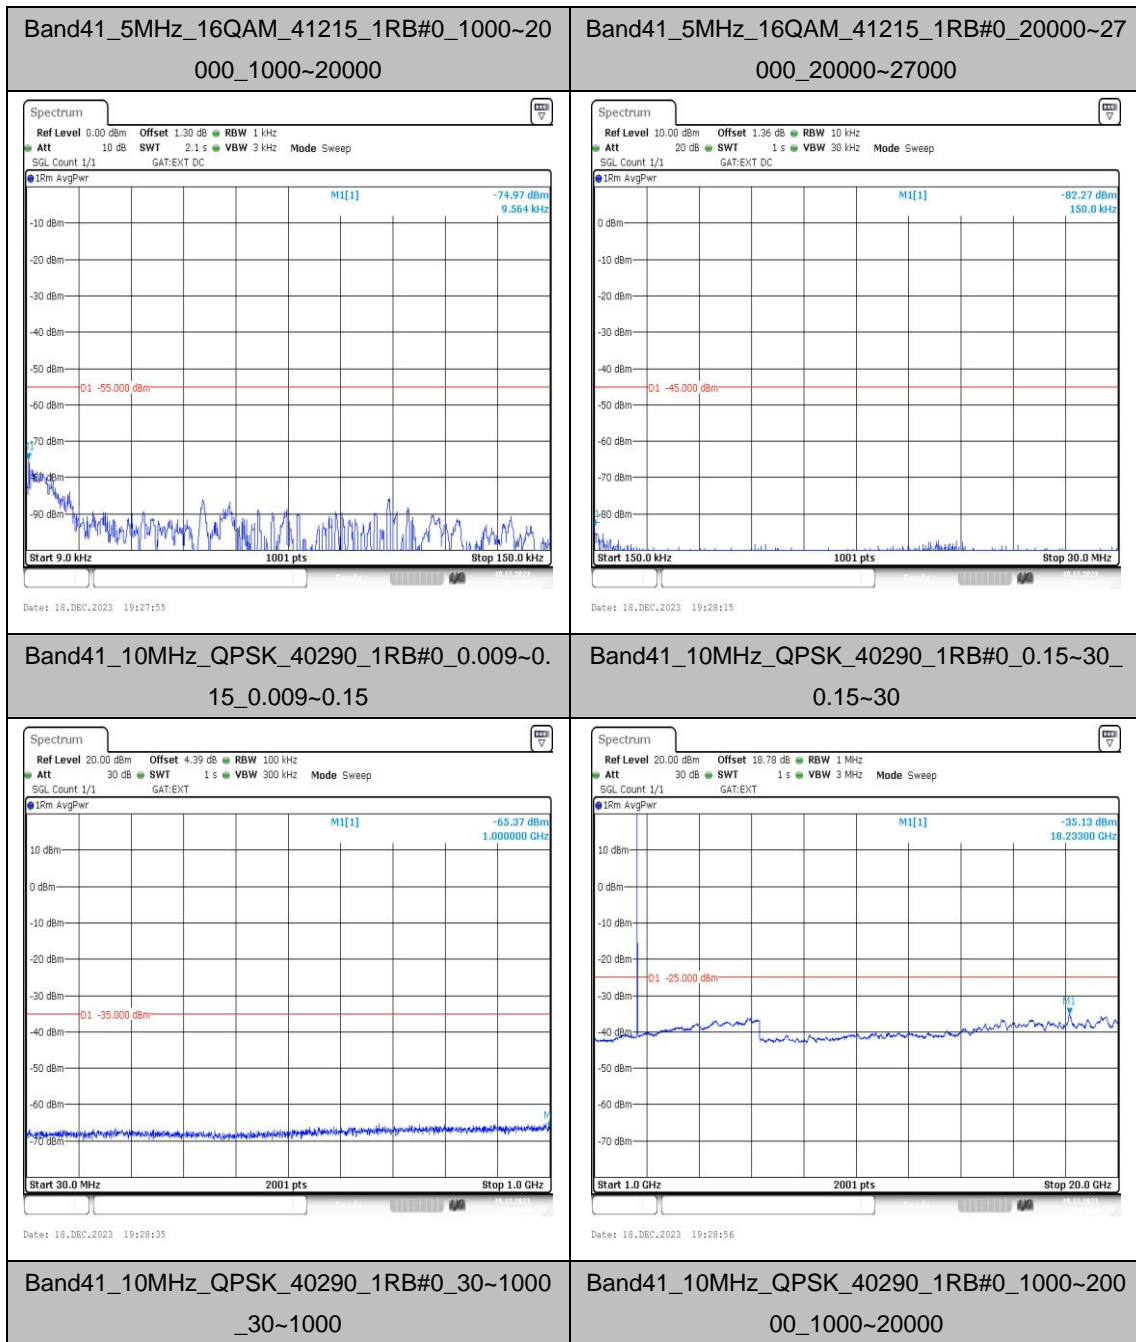

)						0	
41(2555-2655)	20MHz	QPSK	40690	1RB#0	20000~2700 0	-34.6 9	PASS
41(2555-2655)	20MHz	16QAM	40690	1RB#0	0.009~0.15	-59.5 2	PASS
41(2555-2655)	20MHz	16QAM	40690	1RB#0	0.15~30	-84.2 9	PASS
41(2555-2655)	20MHz	16QAM	40690	1RB#0	30~1000	-65.3 8	PASS
41(2555-2655)	20MHz	16QAM	40690	1RB#0	1000~20000	-35.1 7	PASS
41(2555-2655)	20MHz	16QAM	40690	1RB#0	20000~2700 0	-34.5 0	PASS
41(2555-2655)	20MHz	QPSK	41140	1RB#0	0.009~0.15	-67.4 3	PASS
41(2555-2655)	20MHz	QPSK	41140	1RB#0	0.15~30	-85.6 7	PASS
41(2555-2655)	20MHz	QPSK	41140	1RB#0	30~1000	-65.2 4	PASS
41(2555-2655)	20MHz	QPSK	41140	1RB#0	1000~20000	-35.3 3	PASS
41(2555-2655)	20MHz	QPSK	41140	1RB#0	20000~2700 0	-34.8 0	PASS
41(2555-2655)	20MHz	16QAM	41140	1RB#0	0.009~0.15	-60.9 0	PASS
41(2555-2655)	20MHz	16QAM	41140	1RB#0	0.15~30	-83.8 4	PASS
41(2555-2655)	20MHz	16QAM	41140	1RB#0	30~1000	-65.3 8	PASS
41(2555-2655)	20MHz	16QAM	41140	1RB#0	1000~20000	-35.3 2	PASS
41(2555-2655)	20MHz	16QAM	41140	1RB#0	20000~2700 0	-34.5 9	PASS

Test Graphs

Band41_5MHz_QPSK_41215_1RB#0_20000~27000 **Band41_5MHz_16QAM_41215_1RB#0_0.009~0.15**
 000_20000~27000 5_0.009~0.15

Band41_5MHz_16QAM_41215_1RB#0_0.15~30 **Band41_5MHz_16QAM_41215_1RB#0_30~1000**
 _0.15~30 30~1000