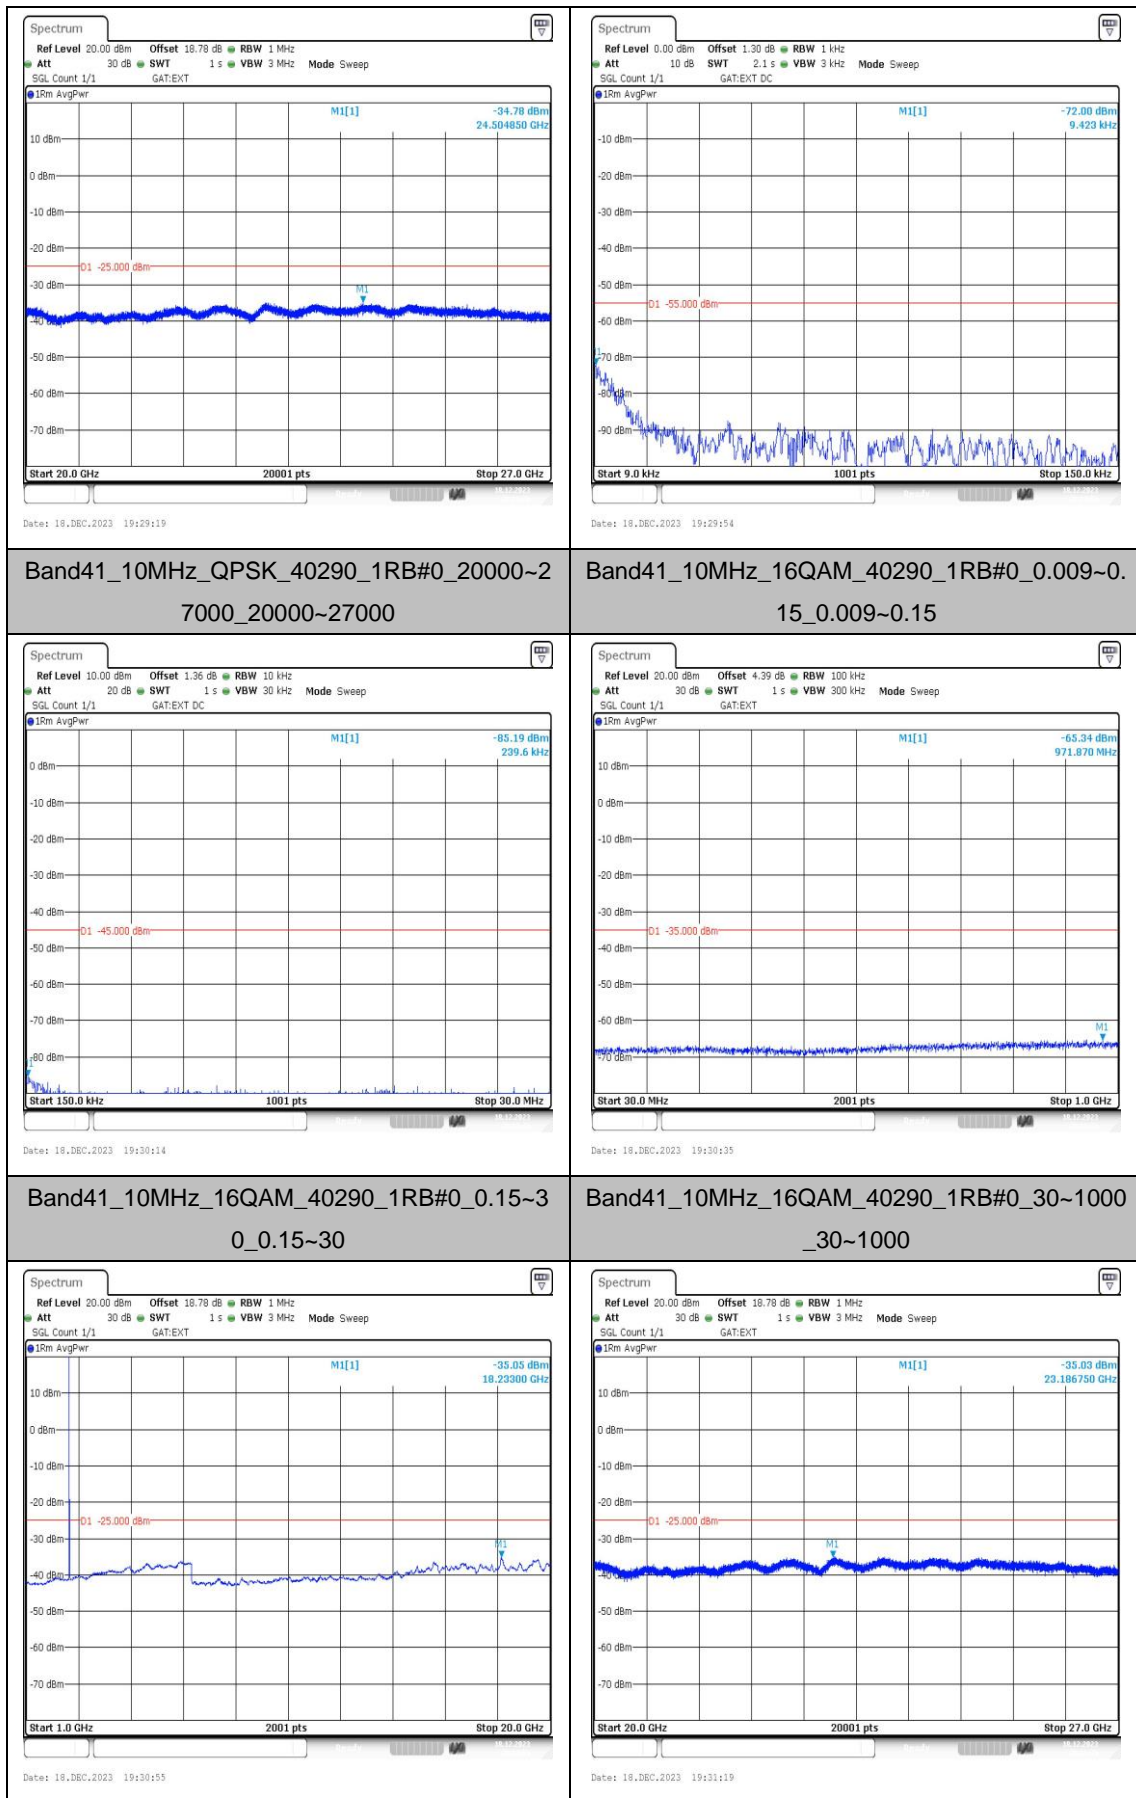

)						0	
41(2555-2655)	20MHz	QPSK	40690	1RB#0	20000~2700 0	-34.6 9	PASS
41(2555-2655)	20MHz	16QAM	40690	1RB#0	0.009~0.15	-59.5 2	PASS
41(2555-2655)	20MHz	16QAM	40690	1RB#0	0.15~30	-84.2 9	PASS
41(2555-2655)	20MHz	16QAM	40690	1RB#0	30~1000	-65.3 8	PASS
41(2555-2655)	20MHz	16QAM	40690	1RB#0	1000~20000	-35.1 7	PASS
41(2555-2655)	20MHz	16QAM	40690	1RB#0	20000~2700 0	-34.5 0	PASS
41(2555-2655)	20MHz	QPSK	41140	1RB#0	0.009~0.15	-67.4 3	PASS
41(2555-2655)	20MHz	QPSK	41140	1RB#0	0.15~30	-85.6 7	PASS
41(2555-2655)	20MHz	QPSK	41140	1RB#0	30~1000	-65.2 4	PASS
41(2555-2655)	20MHz	QPSK	41140	1RB#0	1000~20000	-35.3 3	PASS
41(2555-2655)	20MHz	QPSK	41140	1RB#0	20000~2700 0	-34.8 0	PASS
41(2555-2655)	20MHz	16QAM	41140	1RB#0	0.009~0.15	-60.9 0	PASS
41(2555-2655)	20MHz	16QAM	41140	1RB#0	0.15~30	-83.8 4	PASS
41(2555-2655)	20MHz	16QAM	41140	1RB#0	30~1000	-65.3 8	PASS
41(2555-2655)	20MHz	16QAM	41140	1RB#0	1000~20000	-35.3 2	PASS
41(2555-2655)	20MHz	16QAM	41140	1RB#0	20000~2700 0	-34.5 9	PASS

Test Graphs

Band41_5MHz_QPSK_41215_1RB#0_20000~27000 **Band41_5MHz_16QAM_41215_1RB#0_0.009~0.15**
 000_20000~27000 5_0.009~0.15

Band41_5MHz_16QAM_41215_1RB#0_0.15~30 **Band41_5MHz_16QAM_41215_1RB#0_30~1000**
 _0.15~30 30~1000