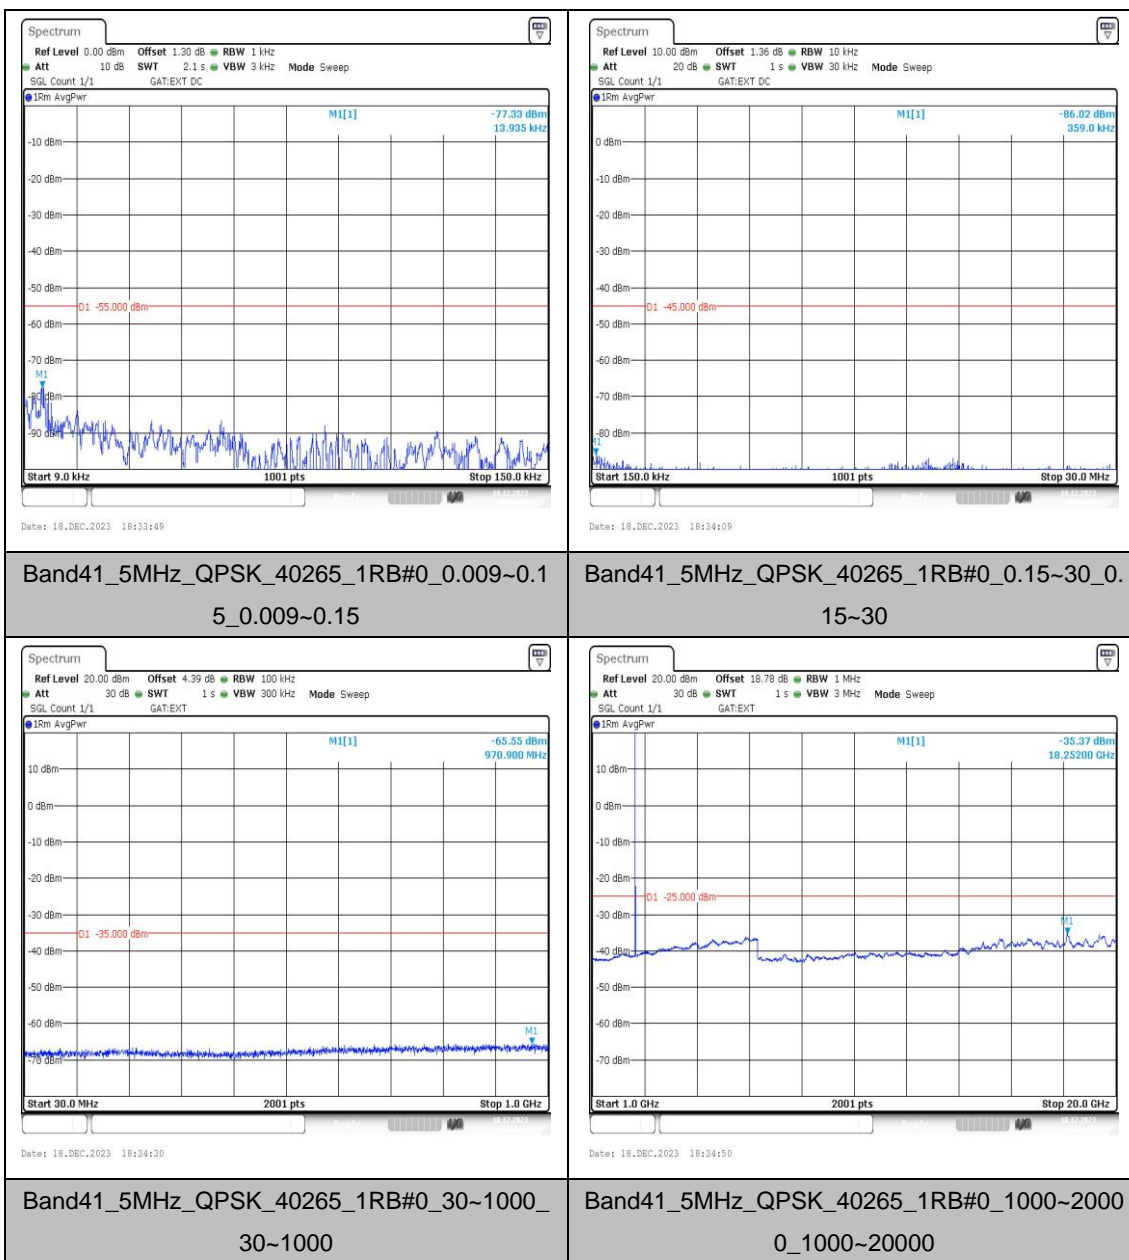

Test Graphs