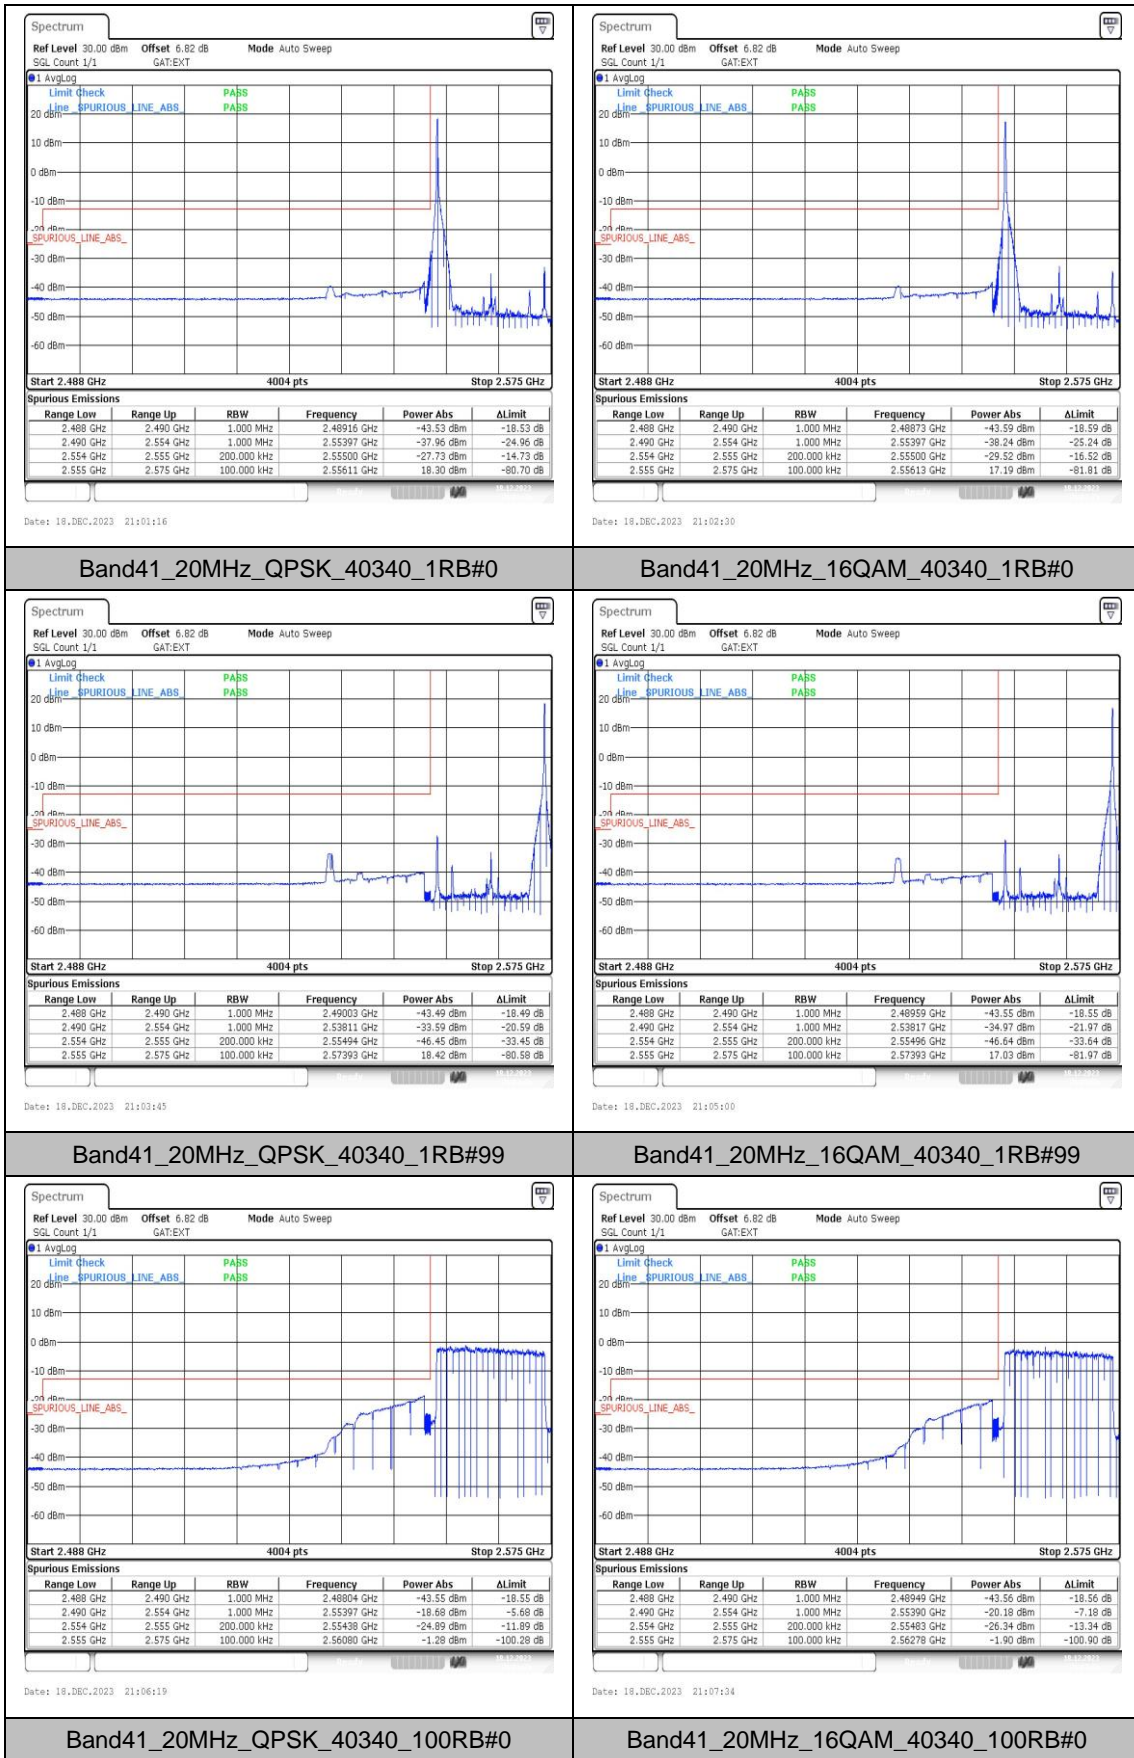

Band41_15MHz_QPSK_41165_75RB#0

Band41_15MHz_16QAM_41165_75RB#0