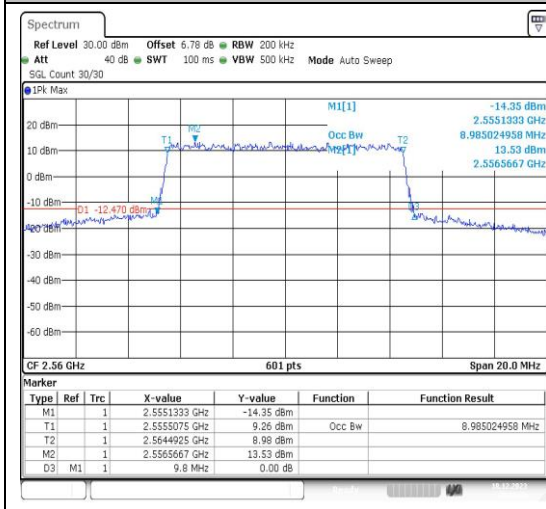

## Appendix C: 26dB Bandwidth and Occupied Bandwidth

### Test Result

Band	Bandwidth	Modulation	Channel	RB Configuration	Occupied Bandwidth (MHz)	26dB Bandwidth (MHz)	Verdict
41(2555-2655)	5MHz	QPSK	40265	25RB#0	4.505	5.05	PASS
41(2555-2655)	5MHz	16QAM	40265	25RB#0	4.496	5.49	PASS
41(2555-2655)	5MHz	QPSK	40690	25RB#0	4.496	5.25	PASS
41(2555-2655)	5MHz	16QAM	40690	25RB#0	4.486	4.99	PASS
41(2555-2655)	5MHz	QPSK	41215	25RB#0	4.496	4.99	PASS
41(2555-2655)	5MHz	16QAM	41215	25RB#0	4.496	5.19	PASS
41(2555-2655)	10MHz	QPSK	40290	50RB#0	8.985	9.80	PASS
41(2555-2655)	10MHz	16QAM	40290	50RB#0	8.985	10.33	PASS
41(2555-2655)	10MHz	QPSK	40690	50RB#0	8.985	10.73	PASS
41(2555-2655)	10MHz	16QAM	40690	50RB#0	8.985	10.60	PASS
41(2555-2655)	10MHz	QPSK	41190	50RB#0	8.985	10.87	PASS
41(2555-2655)	10MHz	16QAM	41190	50RB#0	8.985	9.83	PASS
41(2555-2655)	15MHz	QPSK	40315	75RB#0	13.527	16.45	PASS
41(2555-2655)	15MHz	16QAM	40315	75RB#0	13.527	15.30	PASS
41(2555-2655)	15MHz	QPSK	40690	75RB#0	13.428	15.60	PASS
41(2555-2655)	15MHz	16QAM	40690	75RB#0	13.478	15.90	PASS
41(2555-2655)	15MHz	QPSK	41165	75RB#0	13.527	16.05	PASS
41(2555-2655)	15MHz	16QAM	41165	75RB#0	13.478	16.50	PASS
41(2555-2655)	20MHz	QPSK	40340	100RB#0	18.103	20.93	PASS
41(2555-2655)	20MHz	16QAM	40340	100RB#0	18.103	22.40	PASS
41(2555-2655)	20MHz	QPSK	40690	100RB#0	18.037	20.27	PASS
41(2555-2655)	20MHz	16QAM	40690	100RB#0	18.037	19.60	PASS
41(2555-2655)	20MHz	QPSK	41140	100RB#0	18.103	20.80	PASS
41(2555-2655)	20MHz	16QAM	41140	100RB#0	18.037	21.33	PASS

### Test Graphs

41(2555-2655)-5MHz-QPSK-41215-25RB#0-PAS  
S

41(2555-2655)-5MHz-16QAM-41215-25RB#0-PAS  
S

41(2555-2655)-10MHz-QPSK-40290-50RB#0-PA  
SS

41(2555-2655)-10MHz-16QAM-40290-50RB#0-PA  
SS

41(2555-2655)-15MHz-QPSK-40690-75RB#0-PA  
SS