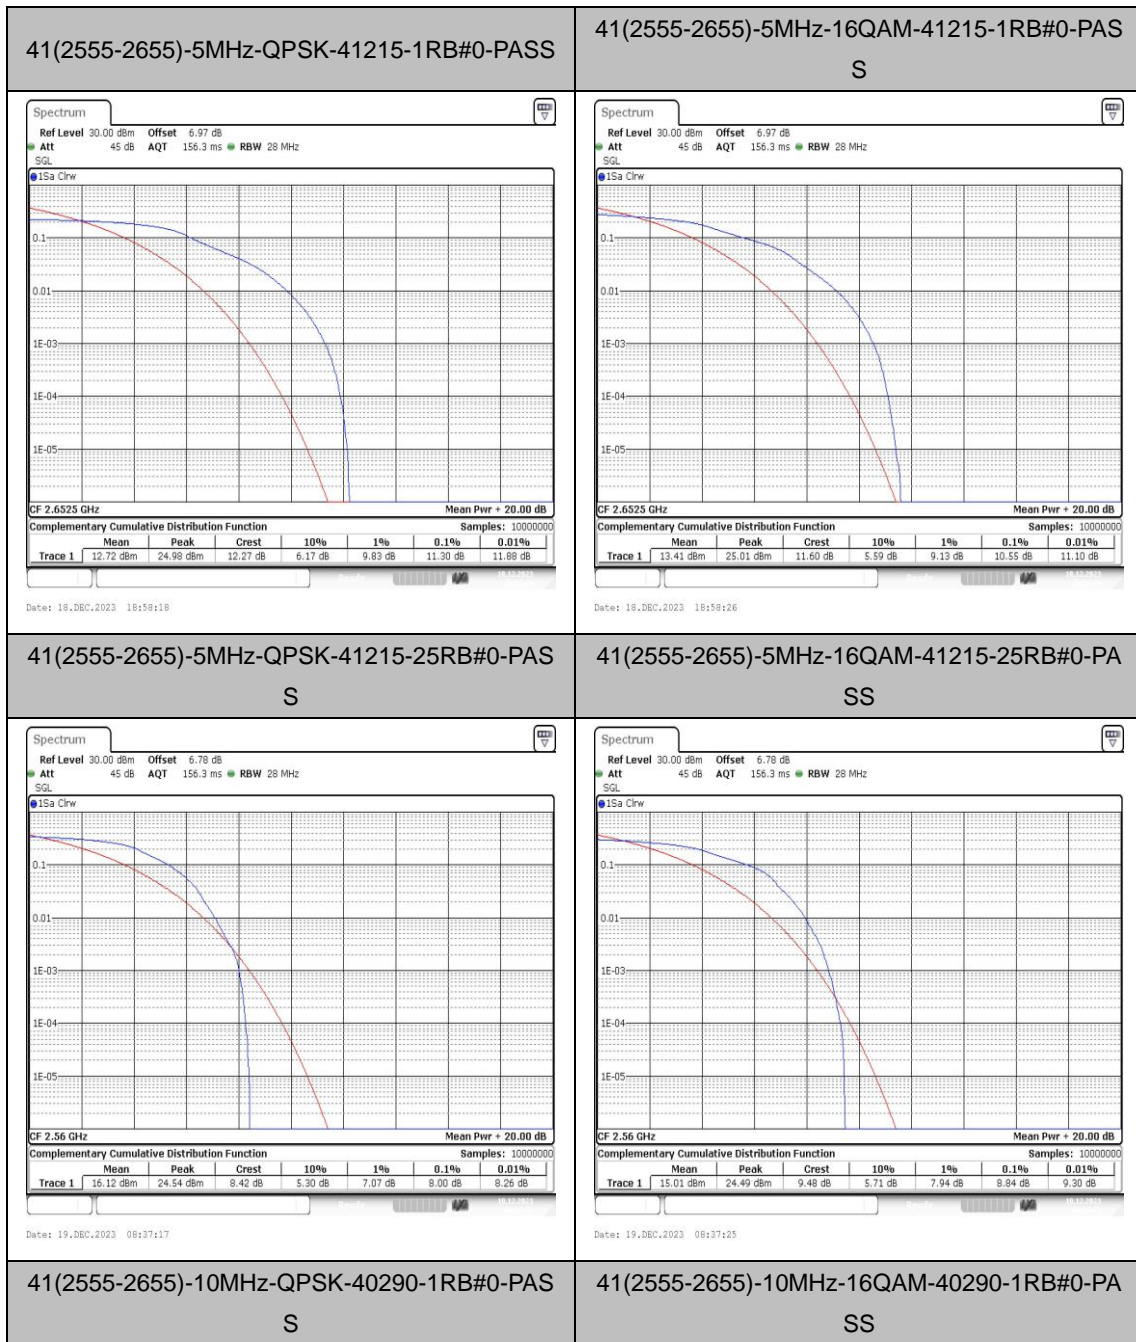

### Test Graphs

41(2555-2655)-5MHz-QPSK-40690-1RB#0-PASS 41(2555-2655)-5MHz-16QAM-40690-1RB#0-PAS

41(2555-2655)-5MHz-QPSK-40690-25RB#0-PAS 41(2555-2655)-5MHz-16QAM-40690-25RB#0-PA

41(2555-2655)-10MHz-QPSK-40290-50RB#0-PA  
SS