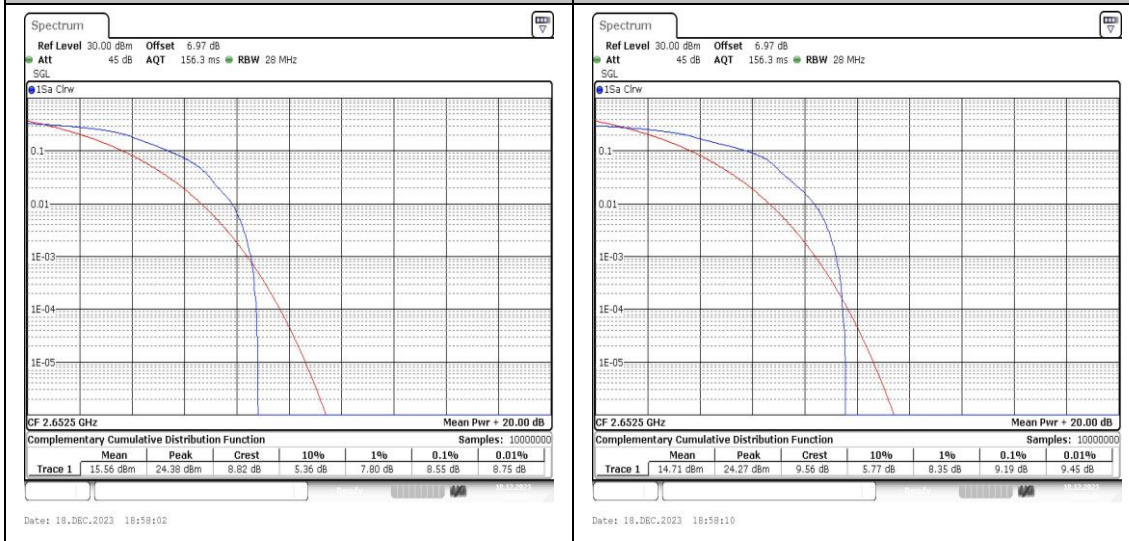

### Test Graphs

41(2555-2655)-5MHz-QPSK-40690-1RB#0-PASS 41(2555-2655)-5MHz-16QAM-40690-1RB#0-PAS

41(2555-2655)-5MHz-QPSK-40690-25RB#0-PAS 41(2555-2655)-5MHz-16QAM-40690-25RB#0-PA

41(2555-2655)-10MHz-QPSK-40290-50RB#0-PA  
SS