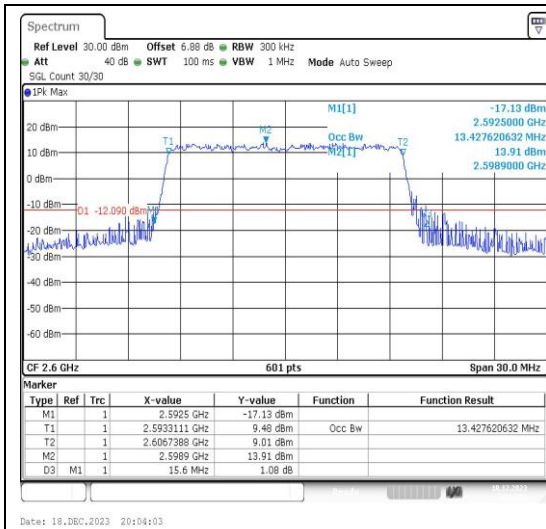

### Test Graphs

41(2555-2655)-5MHz-QPSK-41215-25RB#0-PAS  
S

41(2555-2655)-5MHz-16QAM-41215-25RB#0-PAS  
S

41(2555-2655)-10MHz-QPSK-40290-50RB#0-PA  
SS

41(2555-2655)-10MHz-16QAM-40290-50RB#0-PA  
SS

41(2555-2655)-15MHz-QPSK-40690-75RB#0-PA  
SS