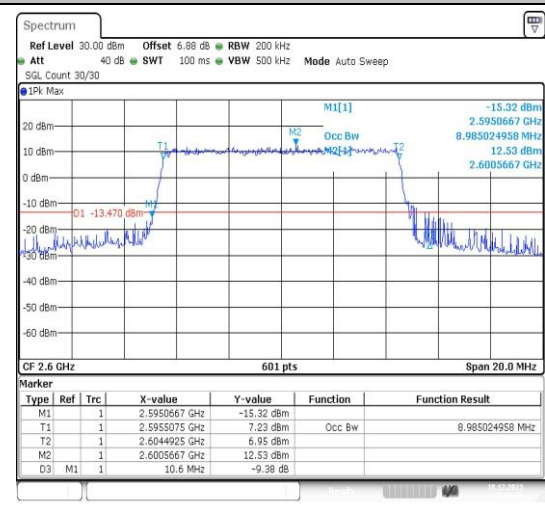

### Test Graphs

41(2555-2655)-5MHz-QPSK-41215-25RB#0-PAS  
S

41(2555-2655)-5MHz-16QAM-41215-25RB#0-PAS  
S

41(2555-2655)-10MHz-QPSK-40290-50RB#0-PA  
SS

41(2555-2655)-10MHz-16QAM-40290-50RB#0-PA  
SS

41(2555-2655)-15MHz-QPSK-40690-75RB#0-PA  
SS