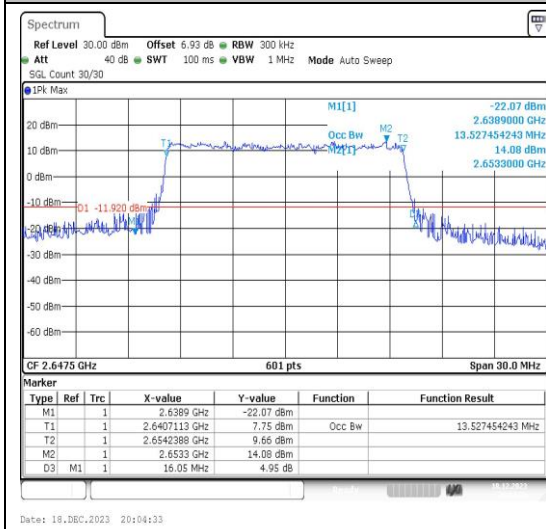

41(2555-2655)-15MHz-QPSK-40690-75RB#0-PA
SS

41(2555-2655)-15MHz-QPSK-41165-75RB#0-PA
SS