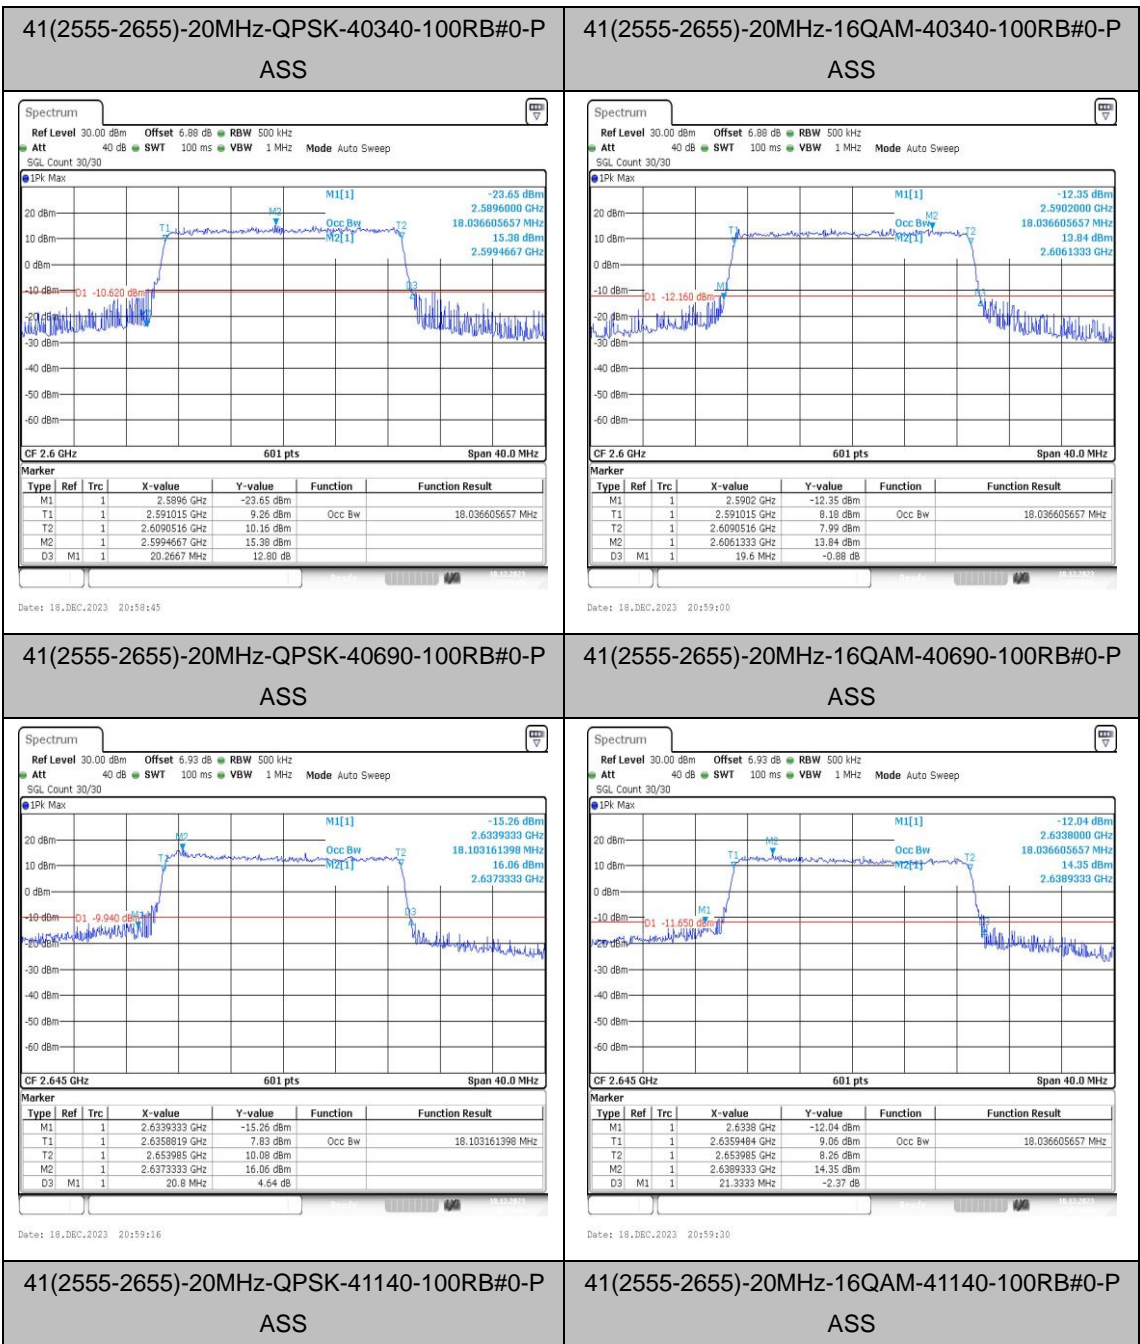

### Test Graphs

41(2555-2655)-5MHz-QPSK-41215-25RB#0-PAS  
S

41(2555-2655)-5MHz-16QAM-41215-25RB#0-PAS  
S

41(2555-2655)-10MHz-QPSK-40290-50RB#0-PA  
SS

41(2555-2655)-10MHz-16QAM-40290-50RB#0-PA  
SS

41(2555-2655)-15MHz-QPSK-40690-75RB#0-PA  
SS

## Appendix D: Band Edge