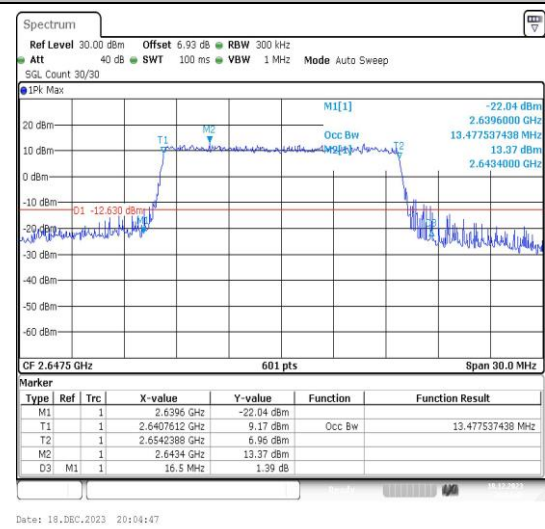

41(2555-2655)-15MHz-16QAM-41165-75RB#0-PA
SS

41(2555-2655)-15MHz-16QAM-40690-75RB#0-PA
SS