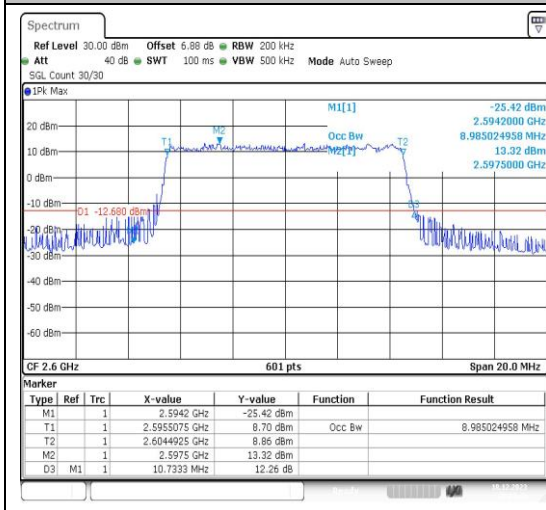

### Test Graphs

41(2555-2655)-5MHz-QPSK-41215-25RB#0-PAS  
S

41(2555-2655)-5MHz-16QAM-41215-25RB#0-PAS  
S

41(2555-2655)-10MHz-QPSK-40290-50RB#0-PA  
SS

41(2555-2655)-10MHz-16QAM-40290-50RB#0-PA  
SS

41(2555-2655)-15MHz-QPSK-40690-75RB#0-PA  
SS