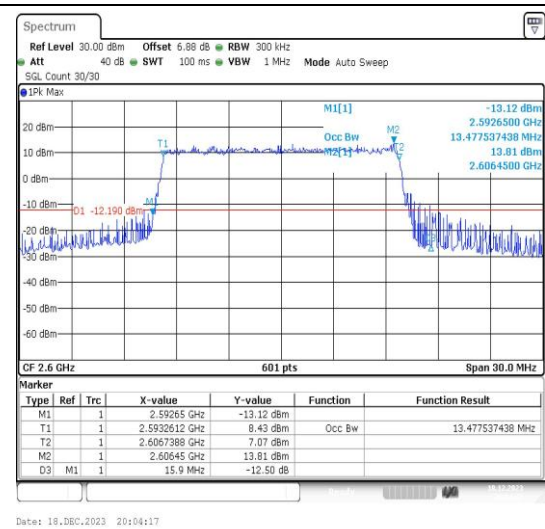

### Test Graphs

41(2555-2655)-5MHz-QPSK-41215-25RB#0-PAS  
S

41(2555-2655)-5MHz-16QAM-41215-25RB#0-PAS  
S

41(2555-2655)-10MHz-QPSK-40290-50RB#0-PA  
SS

41(2555-2655)-10MHz-16QAM-40290-50RB#0-PA  
SS

41(2555-2655)-15MHz-QPSK-40690-75RB#0-PA  
SS