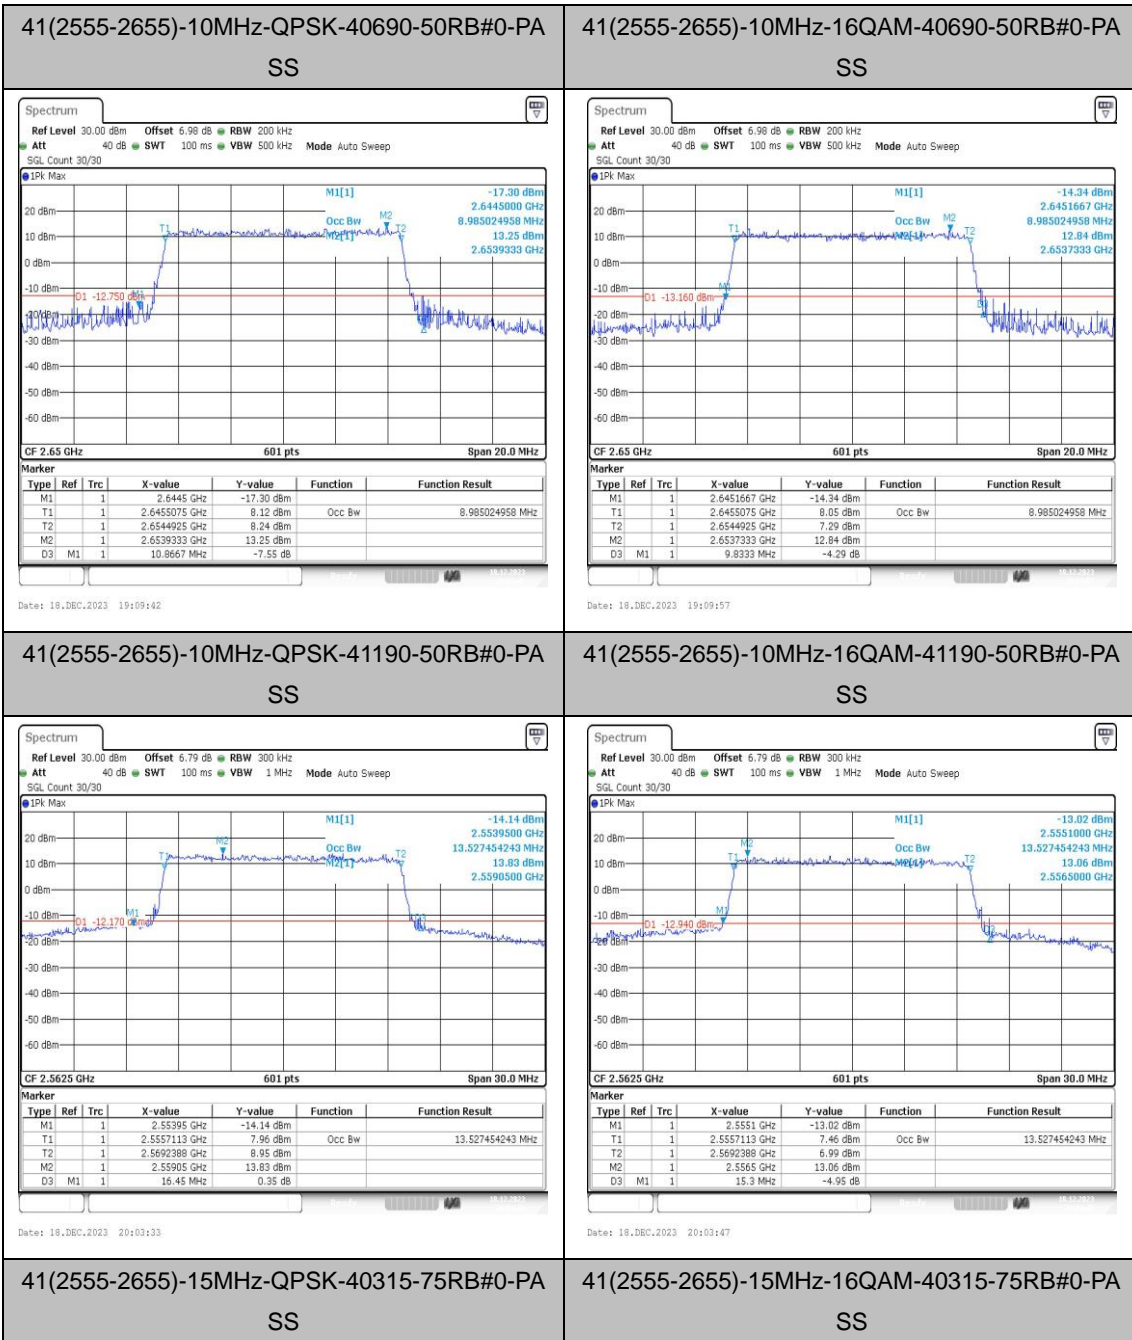

### Test Graphs

41(2555-2655)-5MHz-QPSK-41215-25RB#0-PAS  
S

41(2555-2655)-5MHz-16QAM-41215-25RB#0-PAS  
S

41(2555-2655)-10MHz-QPSK-40290-50RB#0-PA  
SS

41(2555-2655)-10MHz-16QAM-40290-50RB#0-PA  
SS

41(2555-2655)-15MHz-QPSK-40690-75RB#0-PA  
SS

## Appendix D: Band Edge