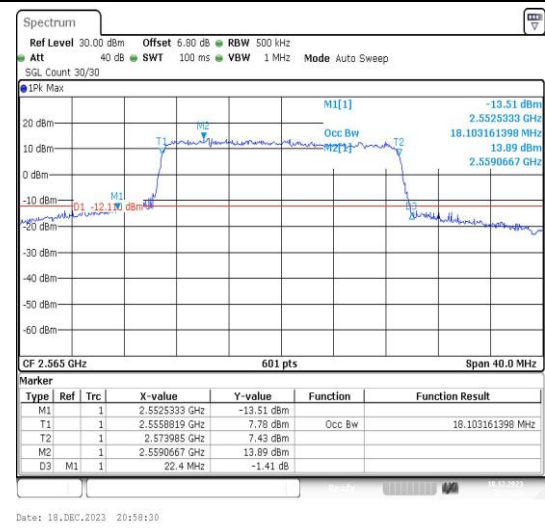

41(2555-2655)-15MHz-16QAM-41165-75RB#0-PA
SS