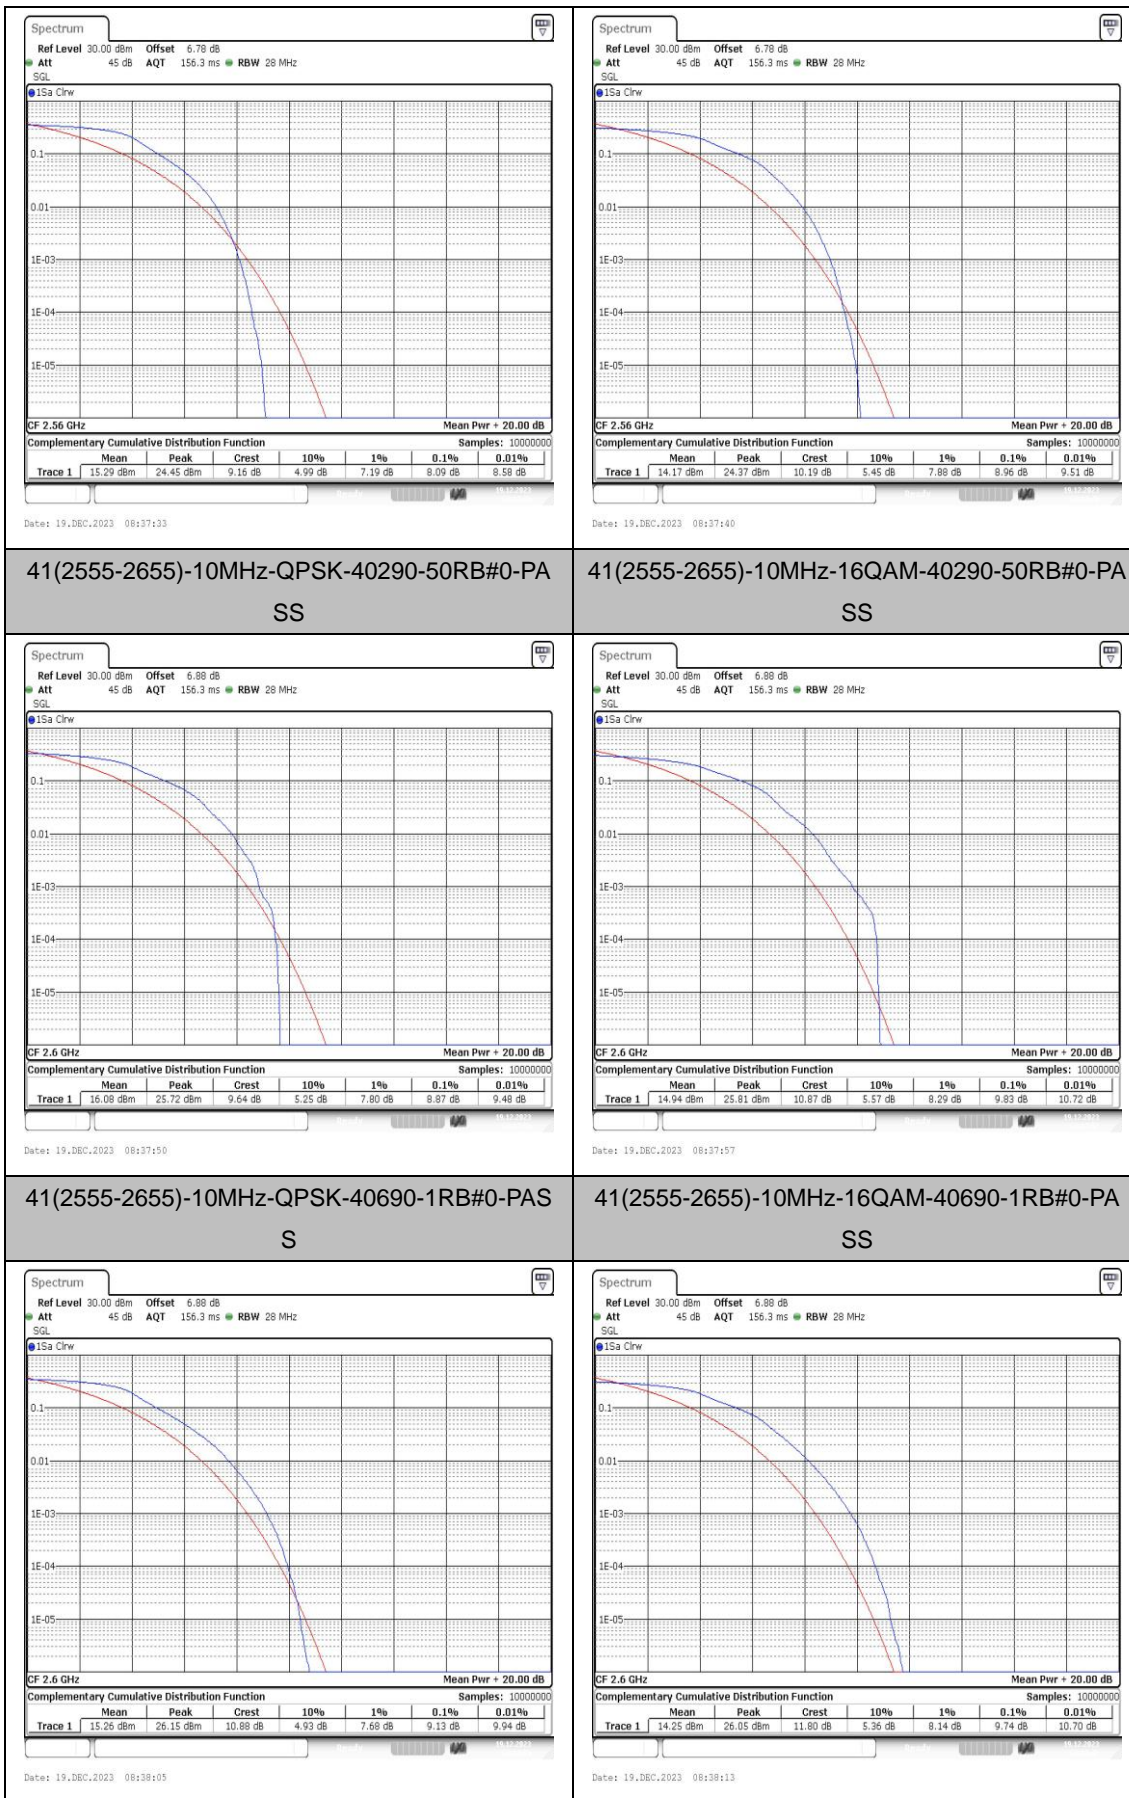

### Test Graphs

41(2555-2655)-5MHz-QPSK-40690-1RB#0-PASS 41(2555-2655)-5MHz-16QAM-40690-1RB#0-PAS

41(2555-2655)-5MHz-QPSK-40690-25RB#0-PAS 41(2555-2655)-5MHz-16QAM-40690-25RB#0-PA

41(2555-2655)-10MHz-QPSK-40290-50RB#0-PA  
SS