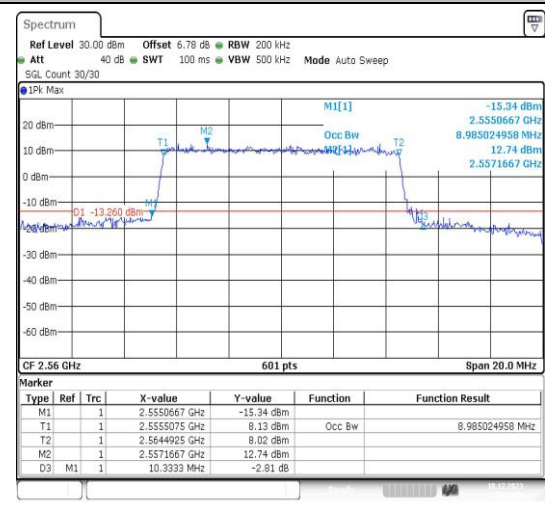

## Appendix C: 26dB Bandwidth and Occupied Bandwidth

### Test Result

Band	Bandwidth	Modulation	Channel	RB Configuration	Occupied Bandwidth (MHz)	26dB Bandwidth (MHz)	Verdict
41(2555-2655)	5MHz	QPSK	40265	25RB#0	4.505	5.05	PASS
41(2555-2655)	5MHz	16QAM	40265	25RB#0	4.496	5.49	PASS
41(2555-2655)	5MHz	QPSK	40690	25RB#0	4.496	5.25	PASS
41(2555-2655)	5MHz	16QAM	40690	25RB#0	4.486	4.99	PASS
41(2555-2655)	5MHz	QPSK	41215	25RB#0	4.496	4.99	PASS
41(2555-2655)	5MHz	16QAM	41215	25RB#0	4.496	5.19	PASS
41(2555-2655)	10MHz	QPSK	40290	50RB#0	8.985	9.80	PASS
41(2555-2655)	10MHz	16QAM	40290	50RB#0	8.985	10.33	PASS
41(2555-2655)	10MHz	QPSK	40690	50RB#0	8.985	10.73	PASS
41(2555-2655)	10MHz	16QAM	40690	50RB#0	8.985	10.60	PASS
41(2555-2655)	10MHz	QPSK	41190	50RB#0	8.985	10.87	PASS
41(2555-2655)	10MHz	16QAM	41190	50RB#0	8.985	9.83	PASS
41(2555-2655)	15MHz	QPSK	40315	75RB#0	13.527	16.45	PASS
41(2555-2655)	15MHz	16QAM	40315	75RB#0	13.527	15.30	PASS
41(2555-2655)	15MHz	QPSK	40690	75RB#0	13.428	15.60	PASS
41(2555-2655)	15MHz	16QAM	40690	75RB#0	13.478	15.90	PASS
41(2555-2655)	15MHz	QPSK	41165	75RB#0	13.527	16.05	PASS
41(2555-2655)	15MHz	16QAM	41165	75RB#0	13.478	16.50	PASS
41(2555-2655)	20MHz	QPSK	40340	100RB#0	18.103	20.93	PASS
41(2555-2655)	20MHz	16QAM	40340	100RB#0	18.103	22.40	PASS
41(2555-2655)	20MHz	QPSK	40690	100RB#0	18.037	20.27	PASS
41(2555-2655)	20MHz	16QAM	40690	100RB#0	18.037	19.60	PASS
41(2555-2655)	20MHz	QPSK	41140	100RB#0	18.103	20.80	PASS
41(2555-2655)	20MHz	16QAM	41140	100RB#0	18.037	21.33	PASS

### Test Graphs

41(2555-2655)-5MHz-QPSK-41215-25RB#0-PAS  
S

41(2555-2655)-5MHz-16QAM-41215-25RB#0-PAS  
S

41(2555-2655)-10MHz-QPSK-40290-50RB#0-PA  
SS

41(2555-2655)-10MHz-16QAM-40290-50RB#0-PA  
SS

41(2555-2655)-15MHz-QPSK-40690-75RB#0-PA  
SS