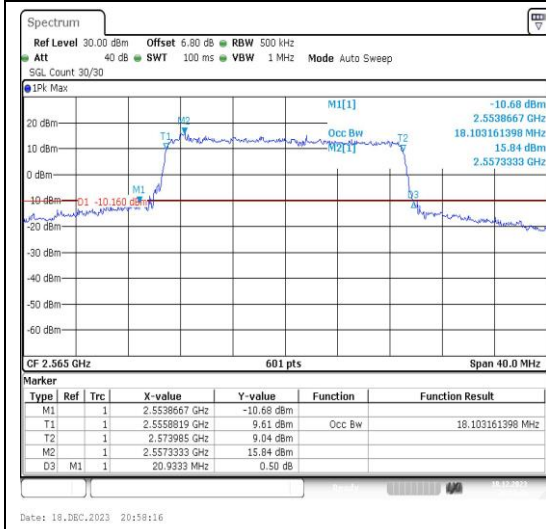

41(2555-2655)-15MHz-QPSK-41165-75RB#0-PA
SS