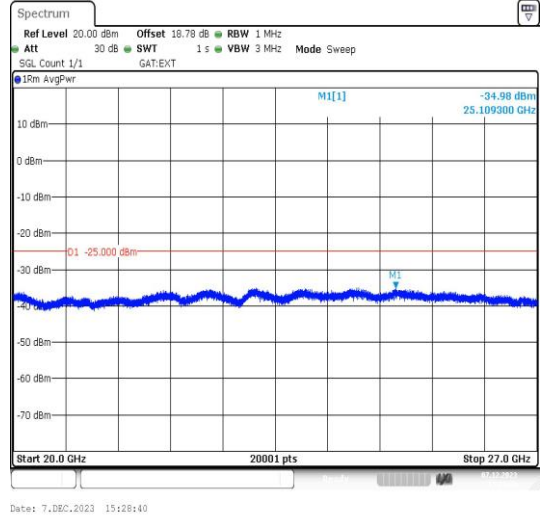

**Band38\_20MHz\_QPSK\_38000\_1RB#0\_20000~27000**

**Band38\_20MHz\_16QAM\_38000\_1RB#0\_0.009~0.15**

**Band38\_20MHz\_16QAM\_38000\_1RB#0\_0.15~30**

**Band38\_20MHz\_16QAM\_38000\_1RB#0\_30~1000**

**Band38\_20MHz\_QPSK\_38150\_1RB#0\_20000~27000**

**Band38\_20MHz\_16QAM\_38150\_1RB#0\_0.009~0.15**

**Band38\_20MHz\_16QAM\_38150\_1RB#0\_0.15~30**

**Band38\_20MHz\_16QAM\_38150\_1RB#0\_30~1000**

Band38_20MHz_16QAM_38150_1RB#0_1000~20000	Band38_20MHz_16QAM_38150_1RB#0_20000~27000
---	--