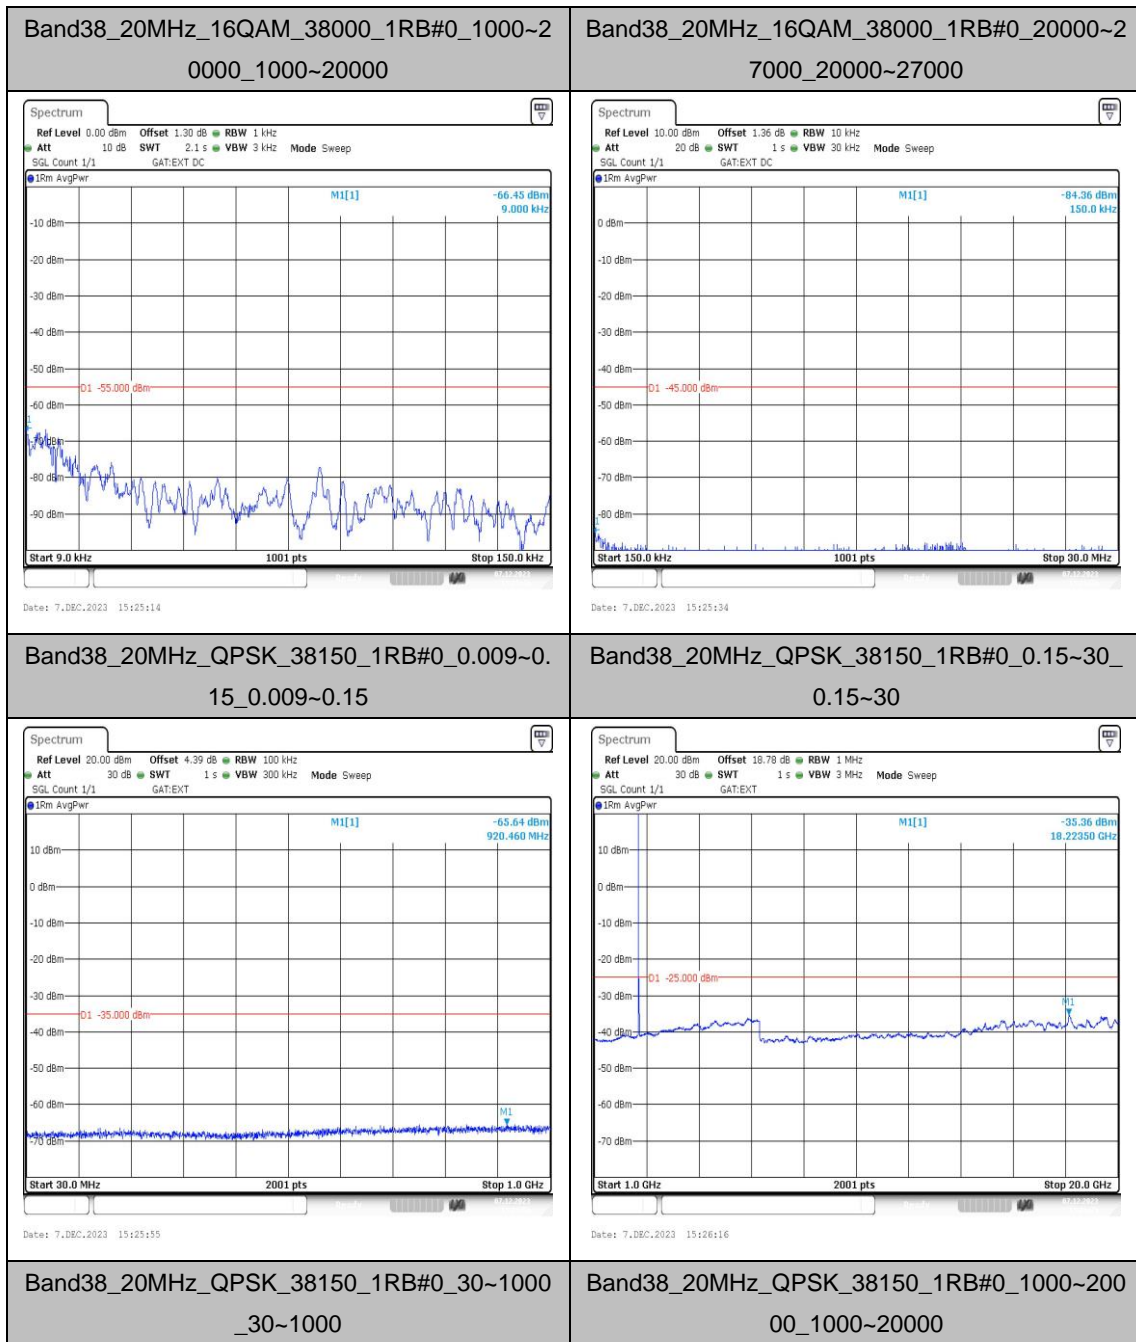

**Band38\_20MHz\_QPSK\_38000\_1RB#0\_20000~27000**

**Band38\_20MHz\_16QAM\_38000\_1RB#0\_0.009~0.15**

**Band38\_20MHz\_16QAM\_38000\_1RB#0\_0.15~30**

**Band38\_20MHz\_16QAM\_38000\_1RB#0\_30~1000**

**Band38\_20MHz\_QPSK\_38150\_1RB#0\_20000~27000**

**Band38\_20MHz\_16QAM\_38150\_1RB#0\_0.009~0.15**

**Band38\_20MHz\_16QAM\_38150\_1RB#0\_0.15~30**

**Band38\_20MHz\_16QAM\_38150\_1RB#0\_30~1000**

Band38_20MHz_16QAM_38150_1RB#0_1000~20000	Band38_20MHz_16QAM_38150_1RB#0_20000~27000
---	--