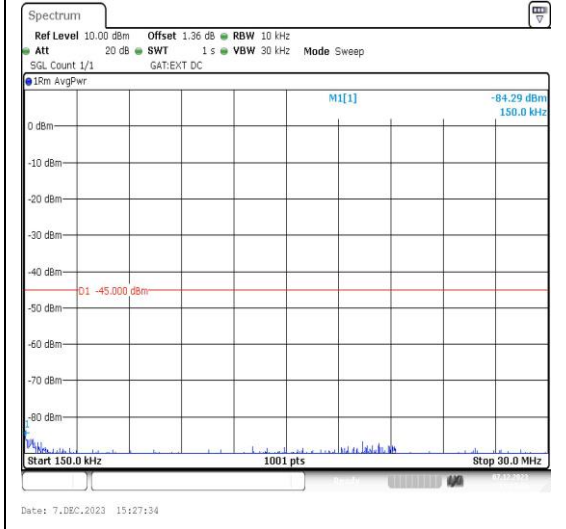

**Band38\_20MHz\_QPSK\_38000\_1RB#0\_20000~27000**

**Band38\_20MHz\_16QAM\_38000\_1RB#0\_0.009~0.15**

**Band38\_20MHz\_16QAM\_38000\_1RB#0\_0.15~30**

**Band38\_20MHz\_16QAM\_38000\_1RB#0\_30~1000**

**Band38\_20MHz\_QPSK\_38150\_1RB#0\_20000~27000**

**Band38\_20MHz\_16QAM\_38150\_1RB#0\_0.009~0.15**

**Band38\_20MHz\_16QAM\_38150\_1RB#0\_0.15~30**

**Band38\_20MHz\_16QAM\_38150\_1RB#0\_30~1000**

Band38_20MHz_16QAM_38150_1RB#0_1000~20000	Band38_20MHz_16QAM_38150_1RB#0_20000~27000
---	--