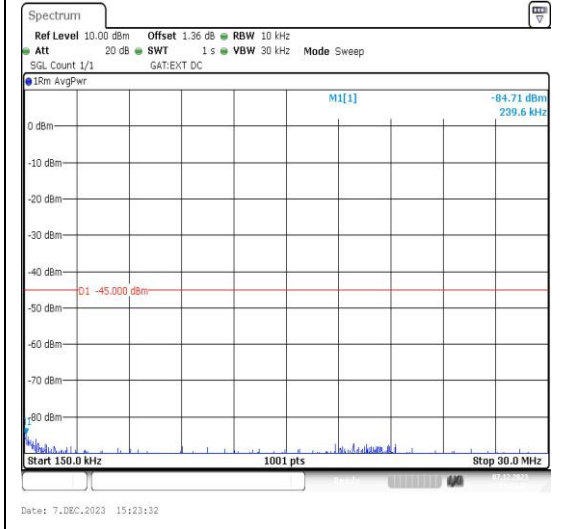

**Band38\_20MHz\_QPSK\_38000\_1RB#0\_20000~27000**

**Band38\_20MHz\_16QAM\_38000\_1RB#0\_0.009~0.15**

**Band38\_20MHz\_16QAM\_38000\_1RB#0\_0.15~30**

**Band38\_20MHz\_16QAM\_38000\_1RB#0\_30~1000**

**Band38\_20MHz\_QPSK\_38150\_1RB#0\_20000~27000**

**Band38\_20MHz\_16QAM\_38150\_1RB#0\_0.009~0.15**

**Band38\_20MHz\_16QAM\_38150\_1RB#0\_0.15~30**

**Band38\_20MHz\_16QAM\_38150\_1RB#0\_30~1000**

Band38_20MHz_16QAM_38150_1RB#0_1000~20000	Band38_20MHz_16QAM_38150_1RB#0_20000~27000
---	--