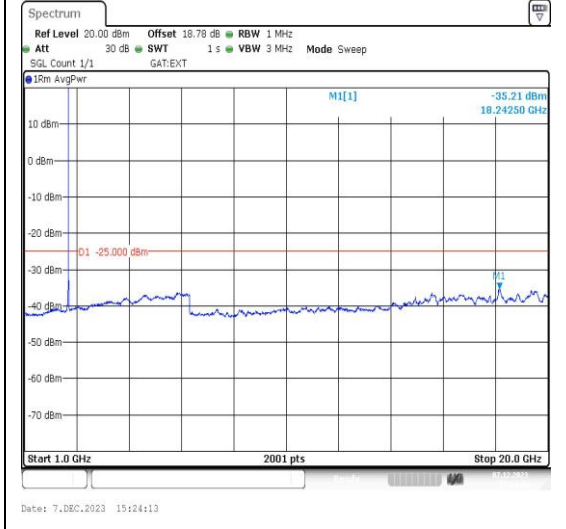

**Band38\_20MHz\_QPSK\_38000\_1RB#0\_20000~27000**

**Band38\_20MHz\_16QAM\_38000\_1RB#0\_0.009~0.15**

**Band38\_20MHz\_16QAM\_38000\_1RB#0\_0.15~30**

**Band38\_20MHz\_16QAM\_38000\_1RB#0\_30~1000**

**Band38\_20MHz\_QPSK\_38150\_1RB#0\_20000~27000**

**Band38\_20MHz\_16QAM\_38150\_1RB#0\_0.009~0.15**

**Band38\_20MHz\_16QAM\_38150\_1RB#0\_0.15~30**

**Band38\_20MHz\_16QAM\_38150\_1RB#0\_30~1000**

Band38_20MHz_16QAM_38150_1RB#0_1000~20000	Band38_20MHz_16QAM_38150_1RB#0_20000~27000
---	--