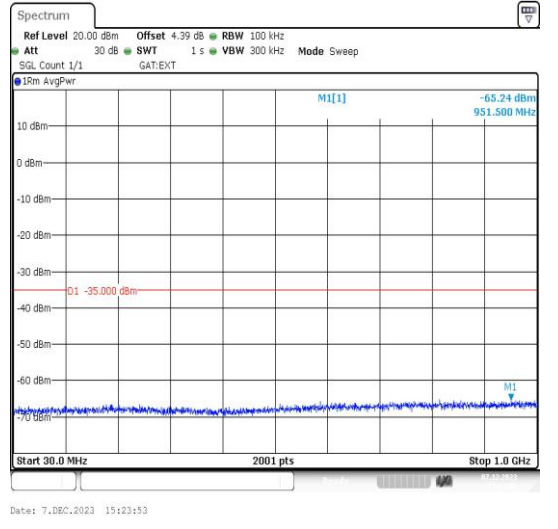

**Band38\_20MHz\_QPSK\_38000\_1RB#0\_20000~27000**

**Band38\_20MHz\_16QAM\_38000\_1RB#0\_0.009~0.15**

**Band38\_20MHz\_16QAM\_38000\_1RB#0\_0.15~30**

**Band38\_20MHz\_16QAM\_38000\_1RB#0\_30~1000**

**Band38\_20MHz\_QPSK\_38150\_1RB#0\_20000~27000**

**Band38\_20MHz\_16QAM\_38150\_1RB#0\_0.009~0.15**

**Band38\_20MHz\_16QAM\_38150\_1RB#0\_0.15~30**

**Band38\_20MHz\_16QAM\_38150\_1RB#0\_30~1000**

Band38_20MHz_16QAM_38150_1RB#0_1000~20000	Band38_20MHz_16QAM_38150_1RB#0_20000~27000
---	--