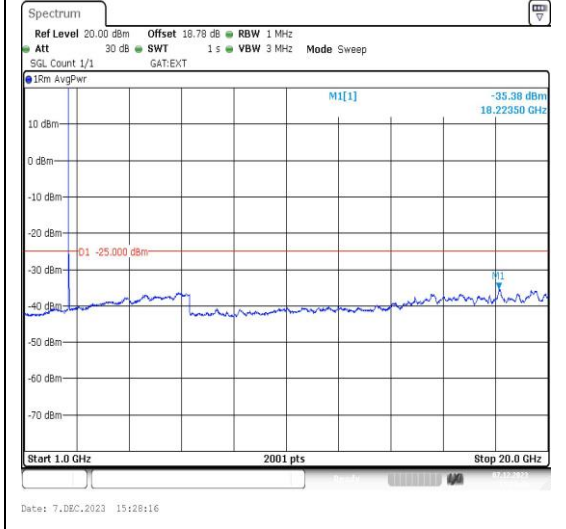

**Band38\_20MHz\_QPSK\_38000\_1RB#0\_20000~27000**

**Band38\_20MHz\_16QAM\_38000\_1RB#0\_0.009~0.15**

**Band38\_20MHz\_16QAM\_38000\_1RB#0\_0.15~30**

**Band38\_20MHz\_16QAM\_38000\_1RB#0\_30~1000**

**Band38\_20MHz\_QPSK\_38150\_1RB#0\_20000~27000**

**Band38\_20MHz\_16QAM\_38150\_1RB#0\_0.009~0.15**

**Band38\_20MHz\_16QAM\_38150\_1RB#0\_0.15~30**

**Band38\_20MHz\_16QAM\_38150\_1RB#0\_30~1000**

Band38_20MHz_16QAM_38150_1RB#0_1000~20000	Band38_20MHz_16QAM_38150_1RB#0_20000~27000
---	--