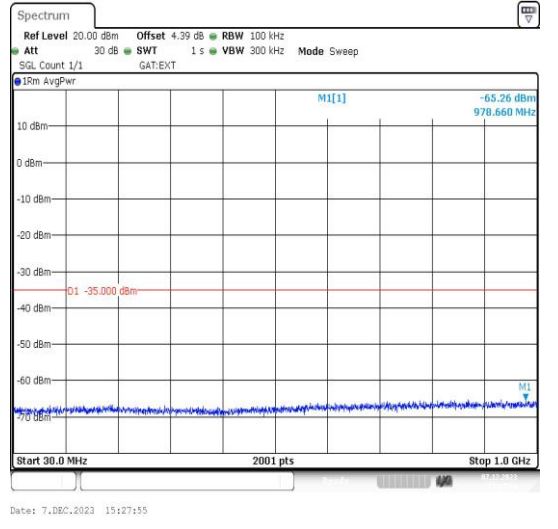

**Band38\_20MHz\_QPSK\_38000\_1RB#0\_20000~27000**

**Band38\_20MHz\_16QAM\_38000\_1RB#0\_0.009~0.15**

**Band38\_20MHz\_16QAM\_38000\_1RB#0\_0.15~30**

**Band38\_20MHz\_16QAM\_38000\_1RB#0\_30~1000**

**Band38\_20MHz\_QPSK\_38150\_1RB#0\_20000~27000**

**Band38\_20MHz\_16QAM\_38150\_1RB#0\_0.009~0.15**

**Band38\_20MHz\_16QAM\_38150\_1RB#0\_0.15~30**

**Band38\_20MHz\_16QAM\_38150\_1RB#0\_30~1000**

Band38_20MHz_16QAM_38150_1RB#0_1000~20000	Band38_20MHz_16QAM_38150_1RB#0_20000~27000
---	--