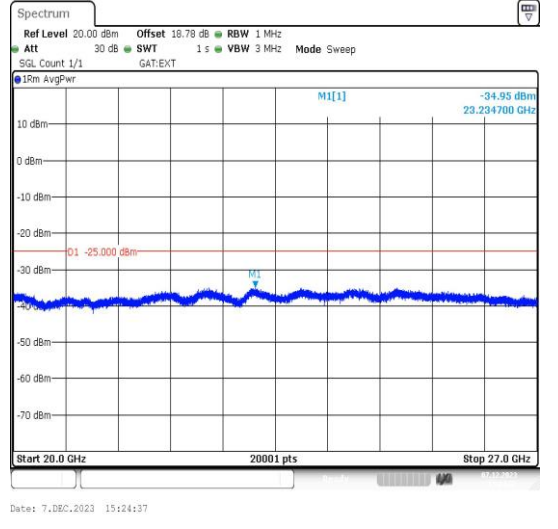

**Band38\_20MHz\_QPSK\_38000\_1RB#0\_20000~27000**

**Band38\_20MHz\_16QAM\_38000\_1RB#0\_0.009~0.15**

**Band38\_20MHz\_16QAM\_38000\_1RB#0\_0.15~30**

**Band38\_20MHz\_16QAM\_38000\_1RB#0\_30~1000**

**Band38\_20MHz\_QPSK\_38150\_1RB#0\_20000~27000**

**Band38\_20MHz\_16QAM\_38150\_1RB#0\_0.009~0.15**

**Band38\_20MHz\_16QAM\_38150\_1RB#0\_0.15~30**

**Band38\_20MHz\_16QAM\_38150\_1RB#0\_30~1000**

Band38_20MHz_16QAM_38150_1RB#0_1000~20000	Band38_20MHz_16QAM_38150_1RB#0_20000~27000
---	--