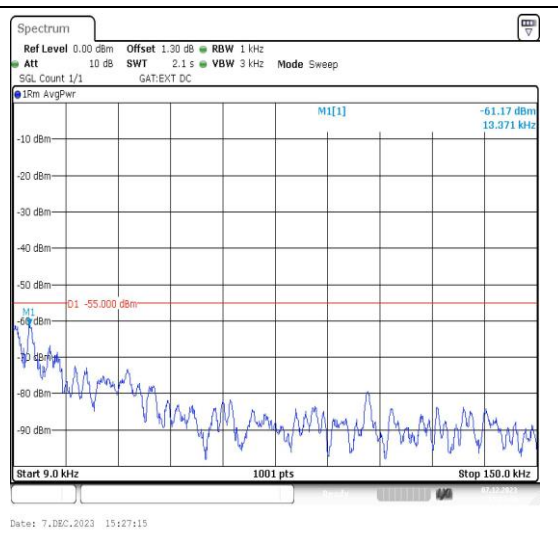

**Band38\_20MHz\_QPSK\_38000\_1RB#0\_20000~27000**

**Band38\_20MHz\_16QAM\_38000\_1RB#0\_0.009~0.15**

**Band38\_20MHz\_16QAM\_38000\_1RB#0\_0.15~30**

**Band38\_20MHz\_16QAM\_38000\_1RB#0\_30~1000**

**Band38\_20MHz\_QPSK\_38150\_1RB#0\_20000~27000**

**Band38\_20MHz\_16QAM\_38150\_1RB#0\_0.009~0.15**

**Band38\_20MHz\_16QAM\_38150\_1RB#0\_0.15~30**

**Band38\_20MHz\_16QAM\_38150\_1RB#0\_30~1000**

Band38_20MHz_16QAM_38150_1RB#0_1000~20000	Band38_20MHz_16QAM_38150_1RB#0_20000~27000
---	--