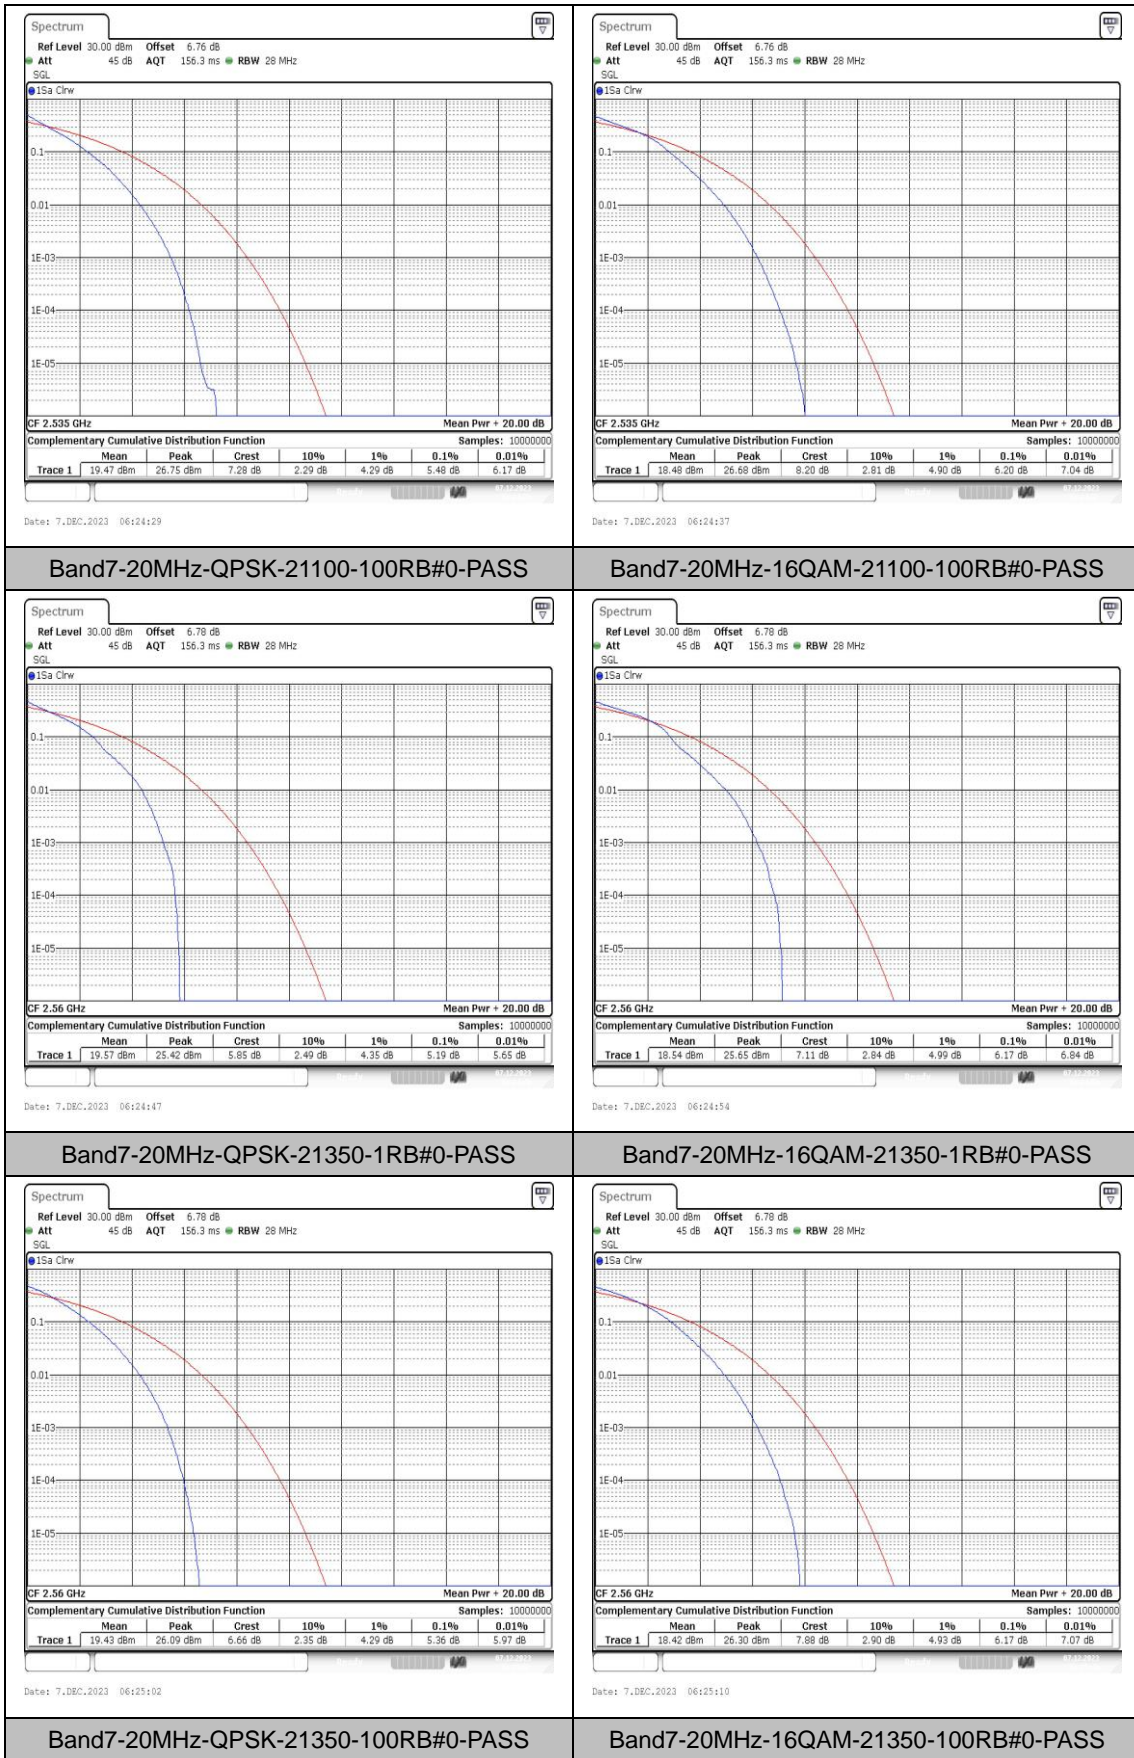

Test Graphs

Band7-5MHz-QPSK-20775-1RB#0-PASS **Band7-5MHz-16QAM-20775-1RB#0-PASS**

Band7-5MHz-QPSK-20775-25RB#0-PASS **Band7-5MHz-16QAM-20775-25RB#0-PASS**

Band7-5MHz-QPSK-21100-1RB#0-PASS **Band7-5MHz-16QAM-21100-1RB#0-PASS**