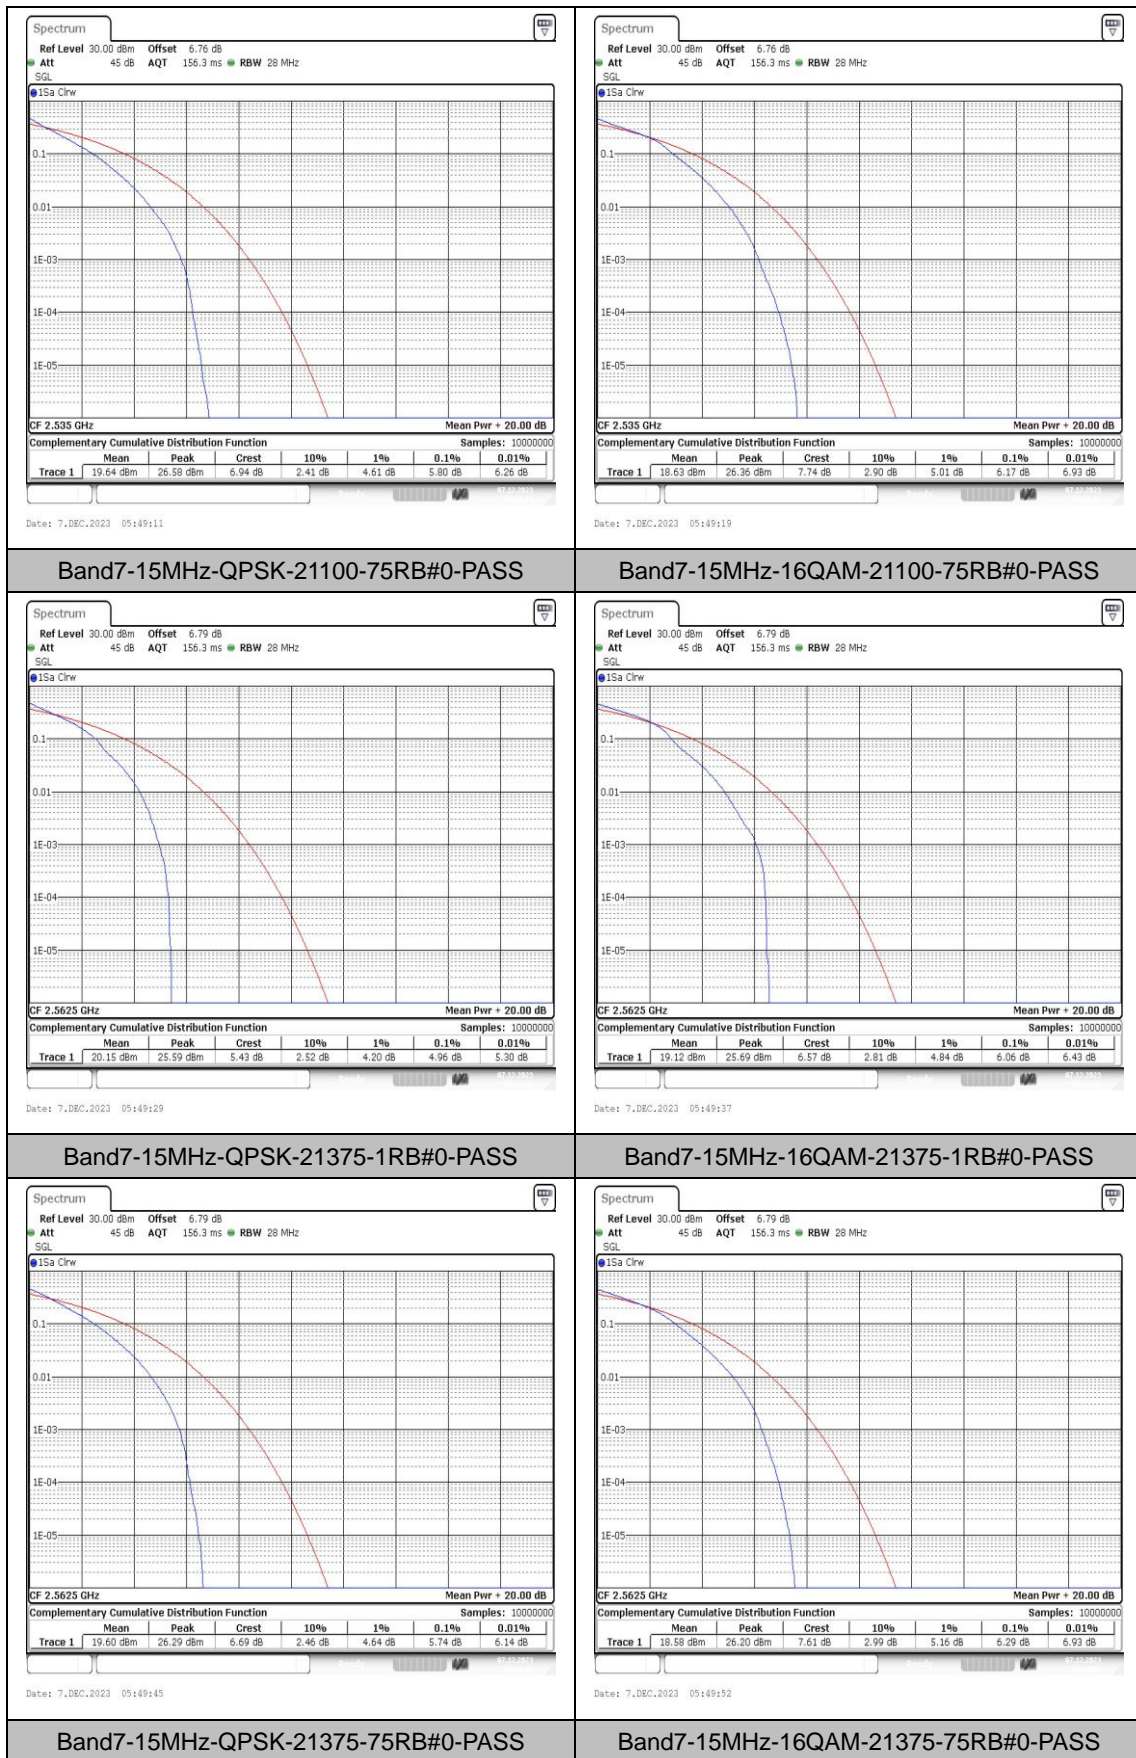

Test Graphs

Band7-5MHz-QPSK-20775-1RB#0-PASS **Band7-5MHz-16QAM-20775-1RB#0-PASS**

Band7-5MHz-QPSK-20775-25RB#0-PASS **Band7-5MHz-16QAM-20775-25RB#0-PASS**

Band7-5MHz-QPSK-21100-1RB#0-PASS **Band7-5MHz-16QAM-21100-1RB#0-PASS**