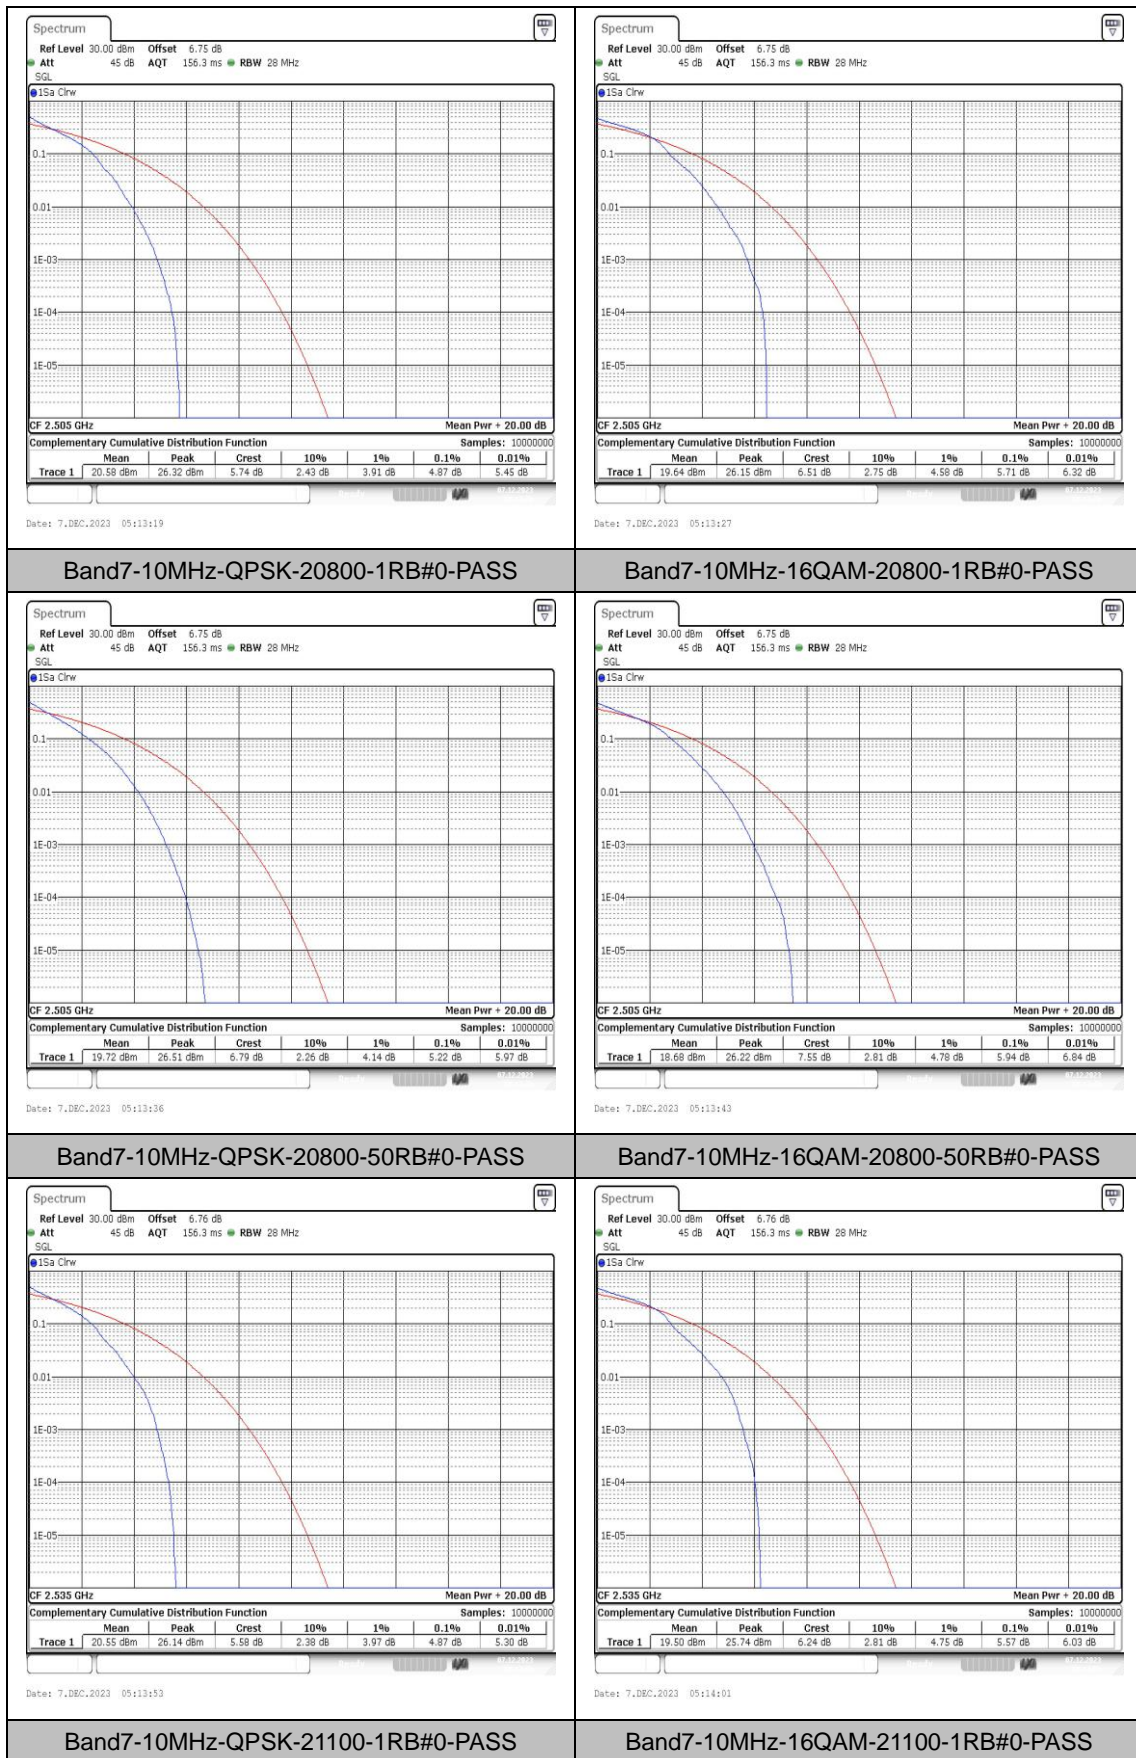

Test Graphs

Band7-5MHz-QPSK-20775-1RB#0-PASS **Band7-5MHz-16QAM-20775-1RB#0-PASS**

Band7-5MHz-QPSK-20775-25RB#0-PASS **Band7-5MHz-16QAM-20775-25RB#0-PASS**

Band7-5MHz-QPSK-21100-1RB#0-PASS **Band7-5MHz-16QAM-21100-1RB#0-PASS**