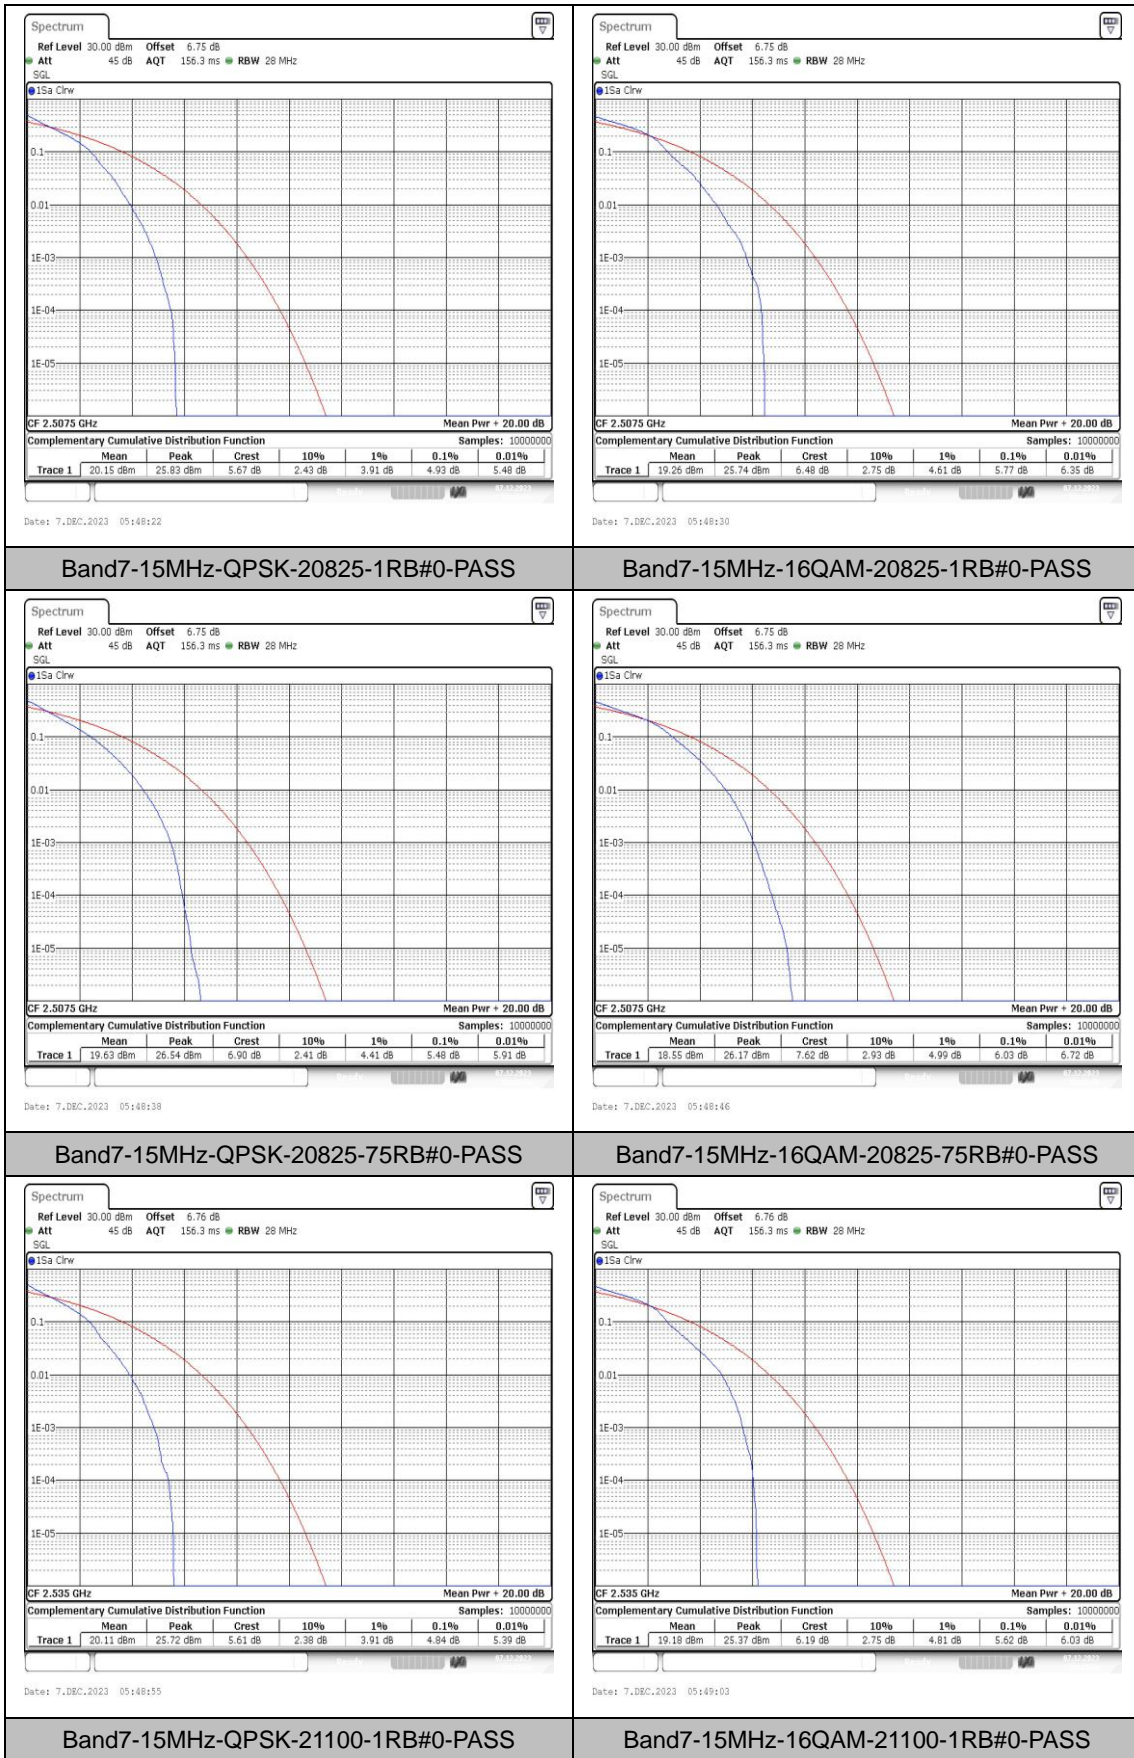

Test Graphs

Band7-5MHz-QPSK-20775-1RB#0-PASS **Band7-5MHz-16QAM-20775-1RB#0-PASS**

Band7-5MHz-QPSK-20775-25RB#0-PASS **Band7-5MHz-16QAM-20775-25RB#0-PASS**

Band7-5MHz-QPSK-21100-1RB#0-PASS **Band7-5MHz-16QAM-21100-1RB#0-PASS**