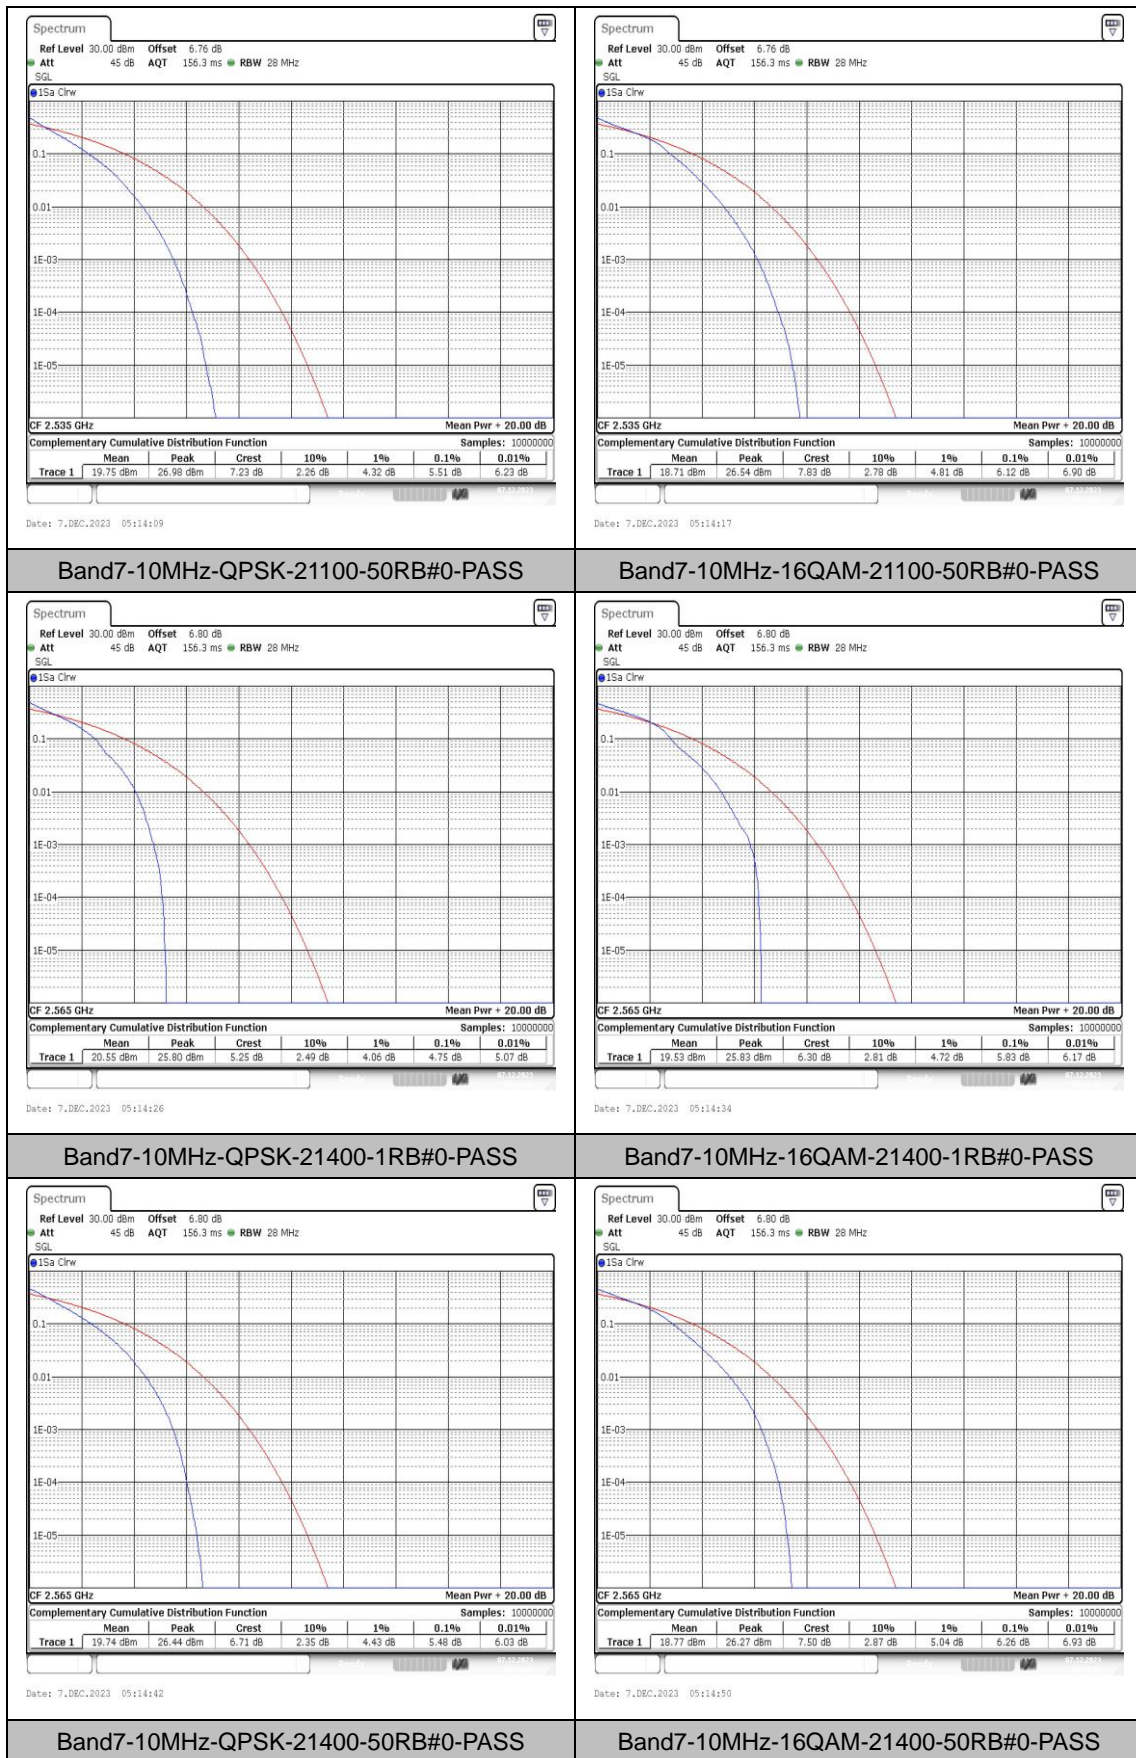

Test Graphs

Band7-5MHz-QPSK-20775-1RB#0-PASS **Band7-5MHz-16QAM-20775-1RB#0-PASS**

Band7-5MHz-QPSK-20775-25RB#0-PASS **Band7-5MHz-16QAM-20775-25RB#0-PASS**

Band7-5MHz-QPSK-21100-1RB#0-PASS **Band7-5MHz-16QAM-21100-1RB#0-PASS**