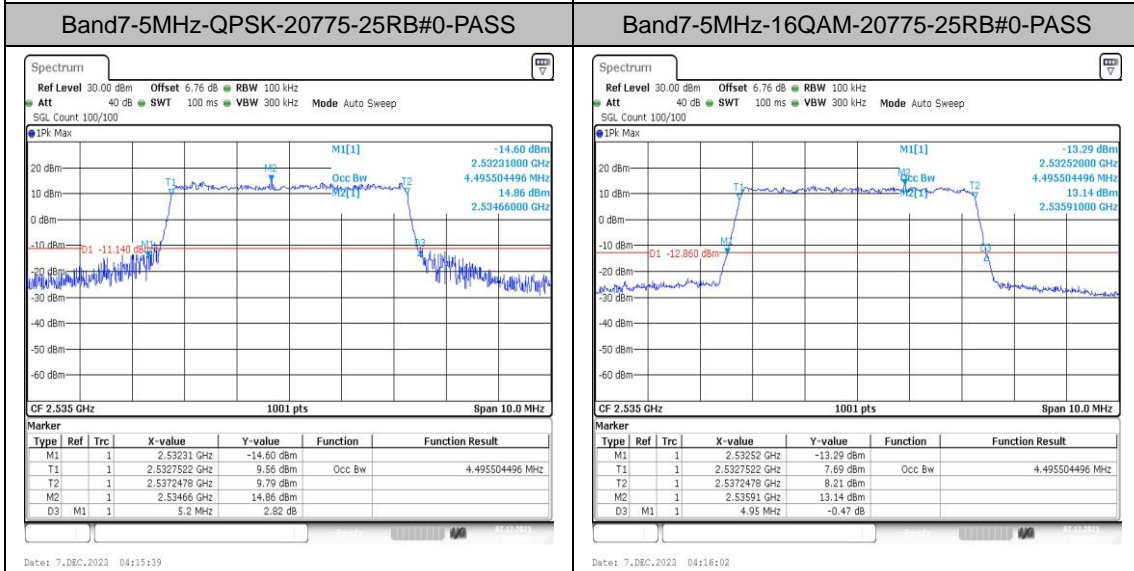

Test Graphs