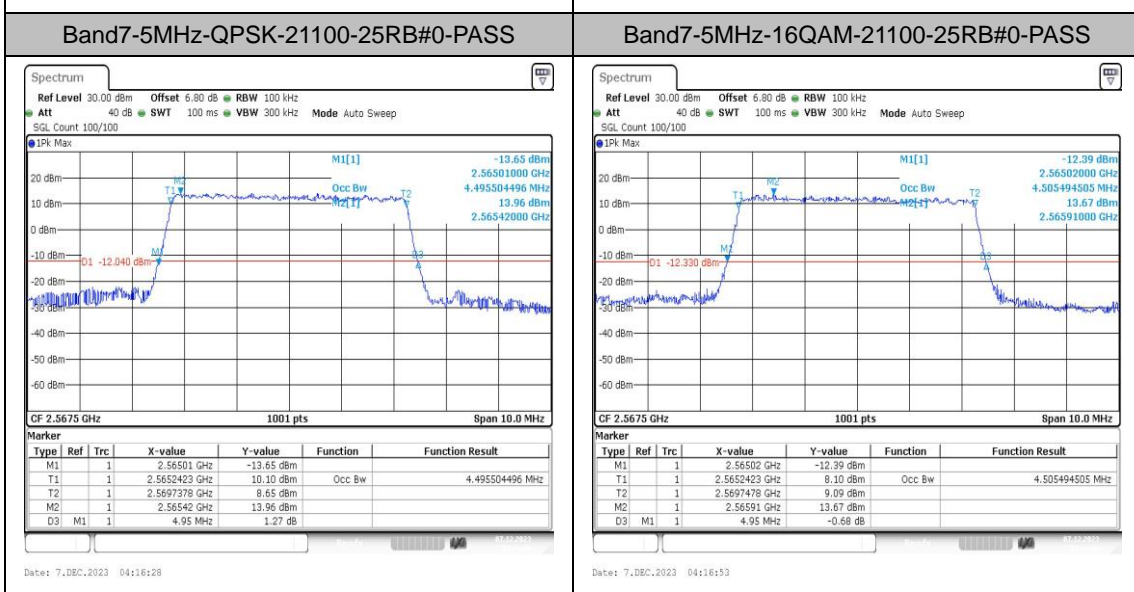

Test Graphs