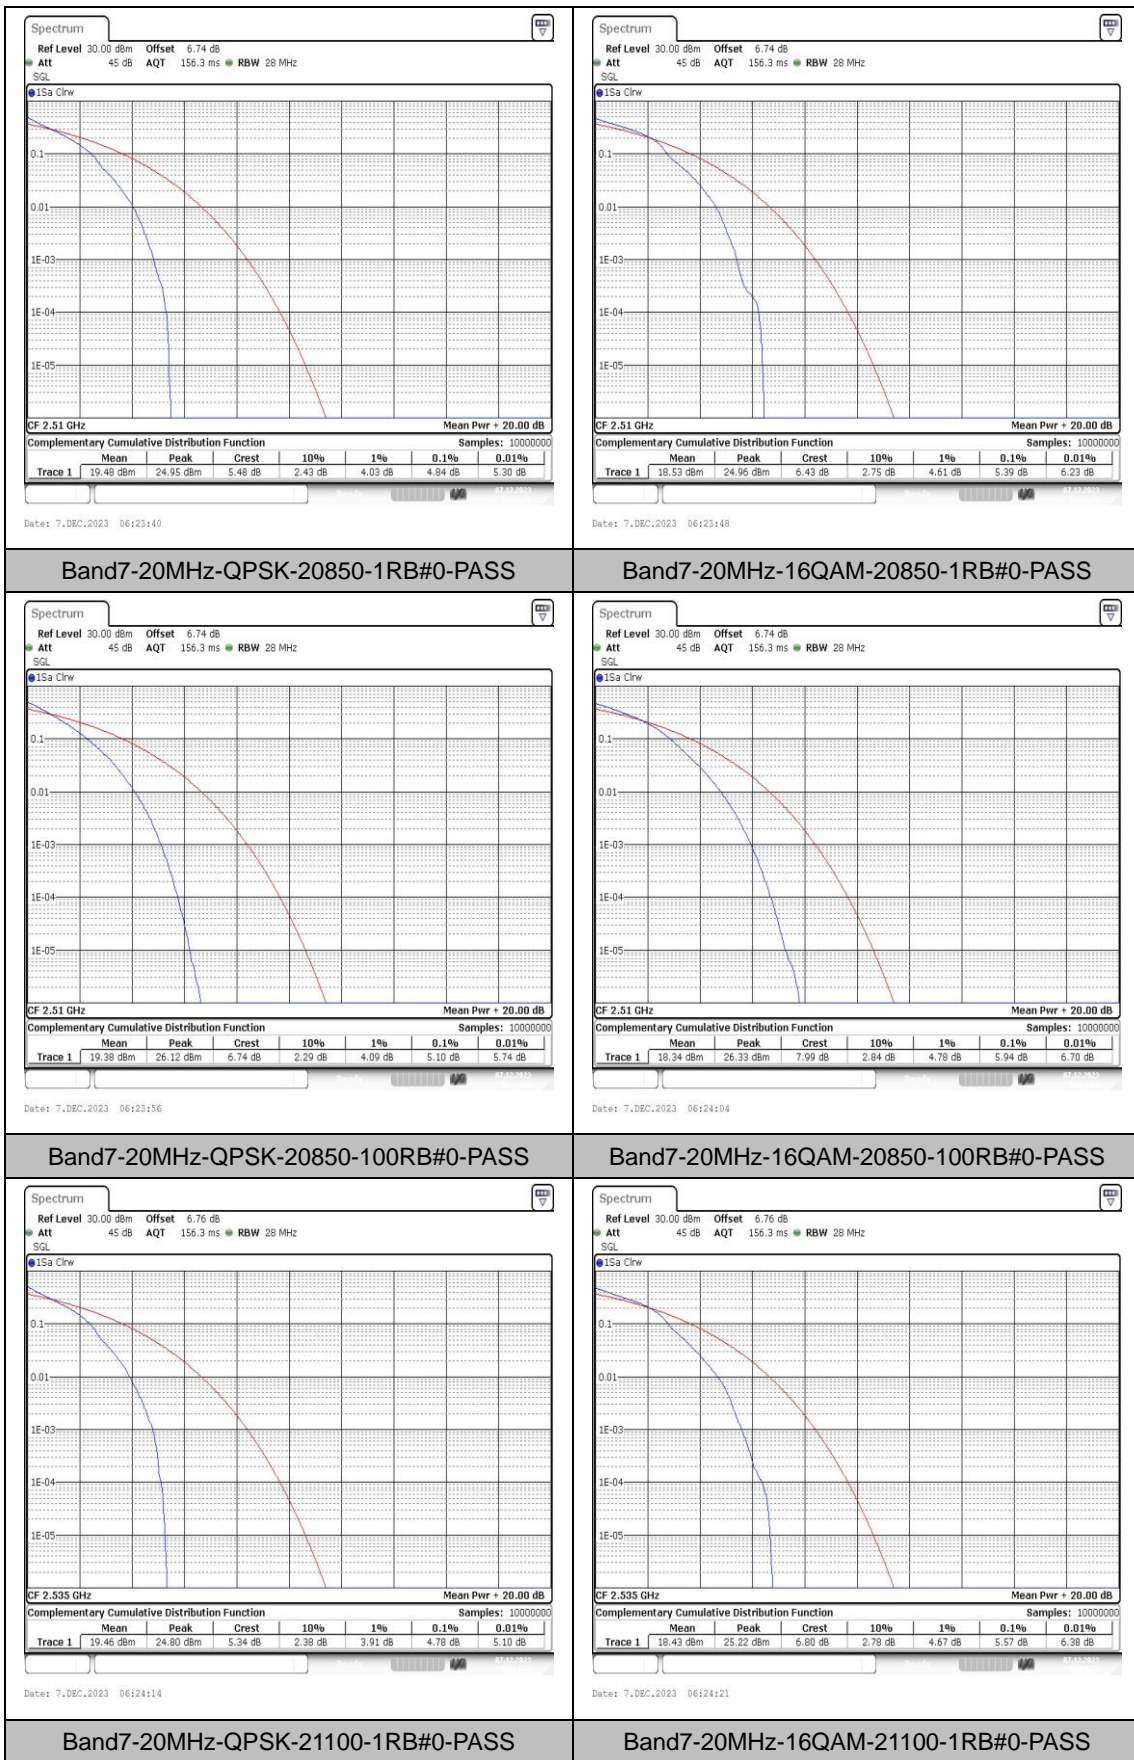

Test Graphs

Band7-5MHz-QPSK-20775-1RB#0-PASS **Band7-5MHz-16QAM-20775-1RB#0-PASS**

Band7-5MHz-QPSK-20775-25RB#0-PASS **Band7-5MHz-16QAM-20775-25RB#0-PASS**

Band7-5MHz-QPSK-21100-1RB#0-PASS **Band7-5MHz-16QAM-21100-1RB#0-PASS**