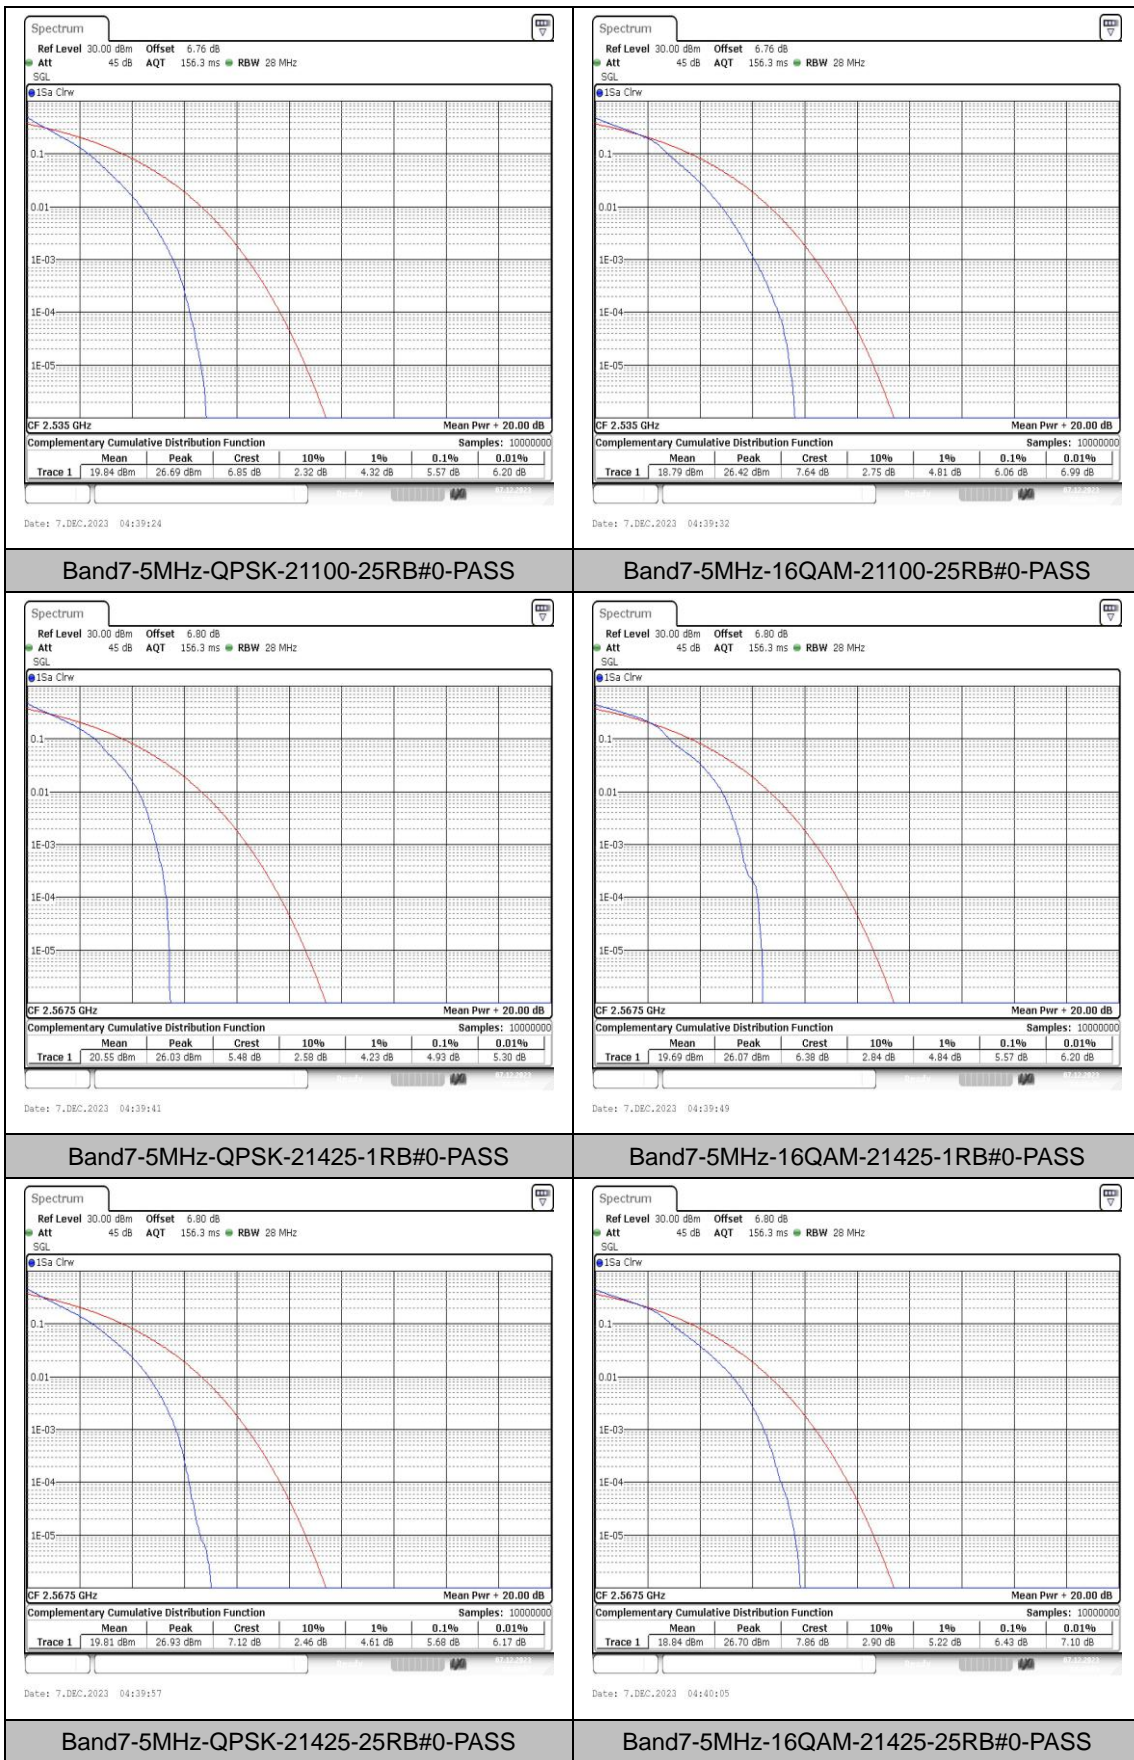

Test Graphs

Band7-5MHz-QPSK-20775-1RB#0-PASS **Band7-5MHz-16QAM-20775-1RB#0-PASS**

Band7-5MHz-QPSK-20775-25RB#0-PASS **Band7-5MHz-16QAM-20775-25RB#0-PASS**

Band7-5MHz-QPSK-21100-1RB#0-PASS **Band7-5MHz-16QAM-21100-1RB#0-PASS**