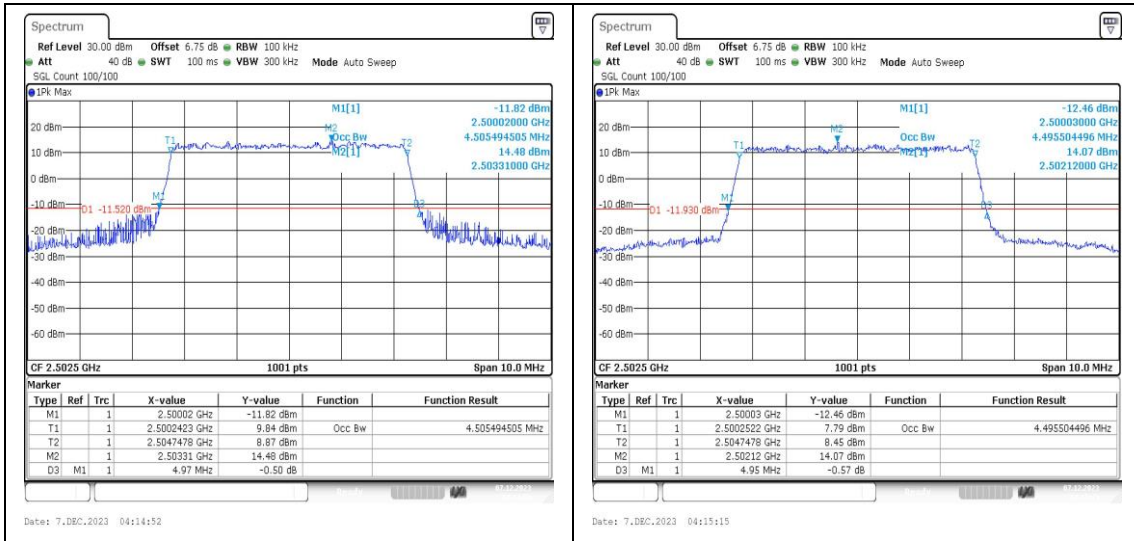

Test Graphs