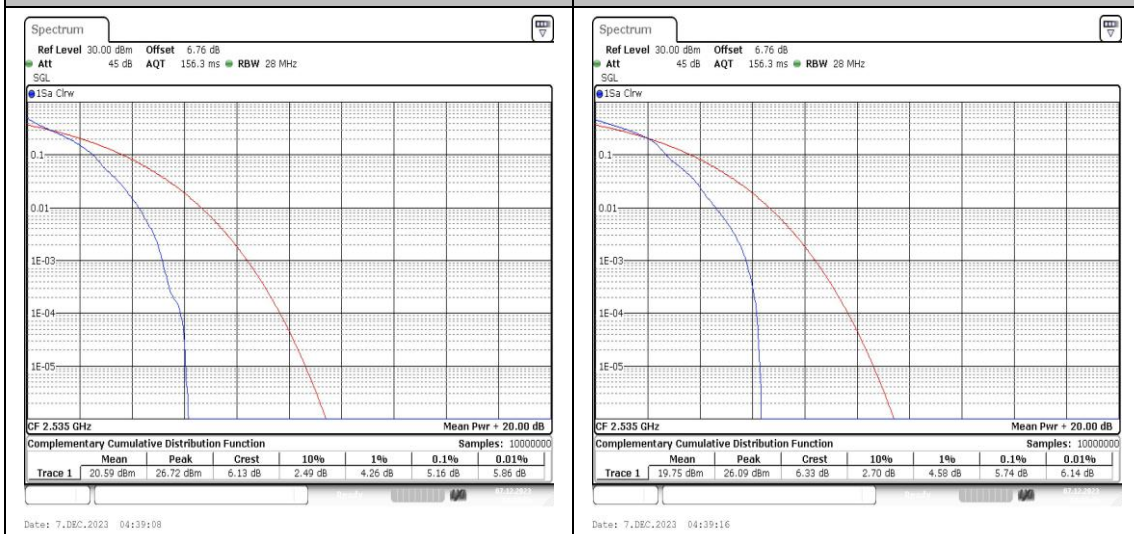

Band7-5MHz-QPSK-21100-1RB#0-PASS   **Band7-5MHz-16QAM-21100-1RB#0-PASS**