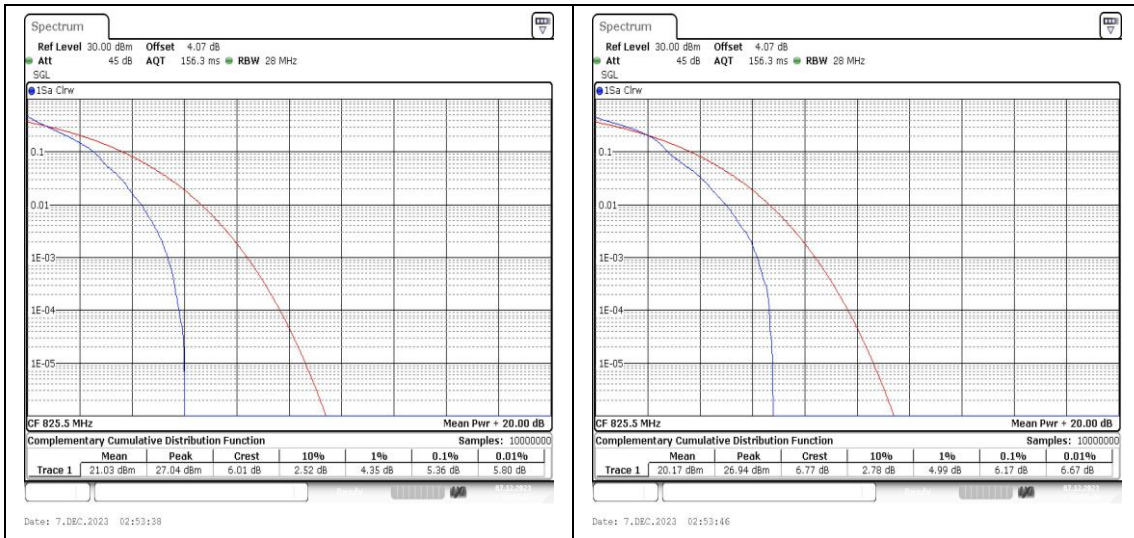

Test Graphs

Band5-1.4MHz-QPSK-20407-1RB#0-PASS **Band5-1.4MHz-16QAM-20407-1RB#0-PASS**

Band5-1.4MHz-QPSK-20407-6RB#0-PASS **Band5-1.4MHz-16QAM-20407-6RB#0-PASS**

Band5-1.4MHz-QPSK-20525-1RB#0-PASS **Band5-1.4MHz-16QAM-20525-1RB#0-PASS**