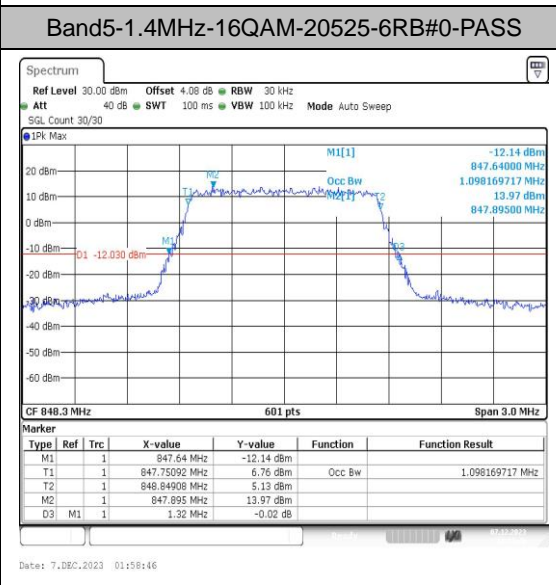

Test Graphs