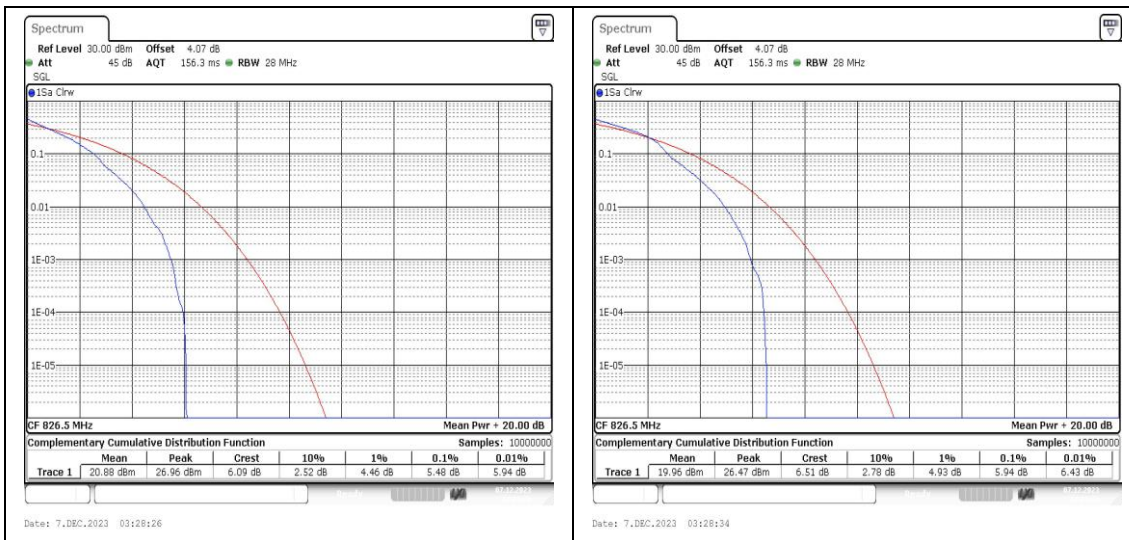

Band5-3MHz-QPSK-20415-1RB#0-PASS **Band5-3MHz-16QAM-20415-1RB#0-PASS**

Band5-3MHz-QPSK-20415-15RB#0-PASS **Band5-3MHz-16QAM-20415-15RB#0-PASS**

Band5-3MHz-QPSK-20525-1RB#0-PASS **Band5-3MHz-16QAM-20525-1RB#0-PASS**