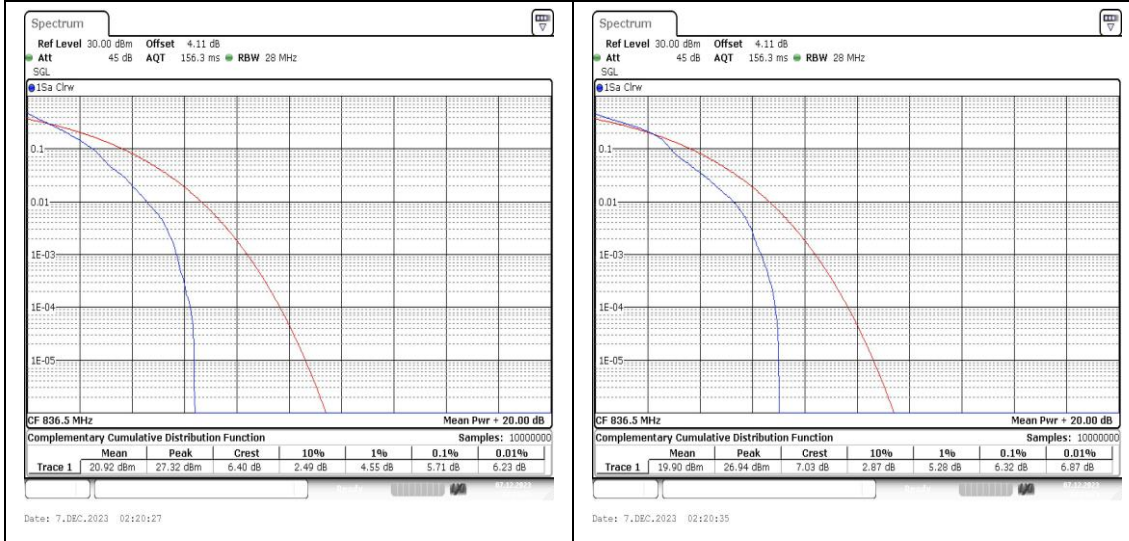

Band5-1.4MHz-QPSK-20525-1RB#0-PASS   **Band5-1.4MHz-16QAM-20525-1RB#0-PASS**