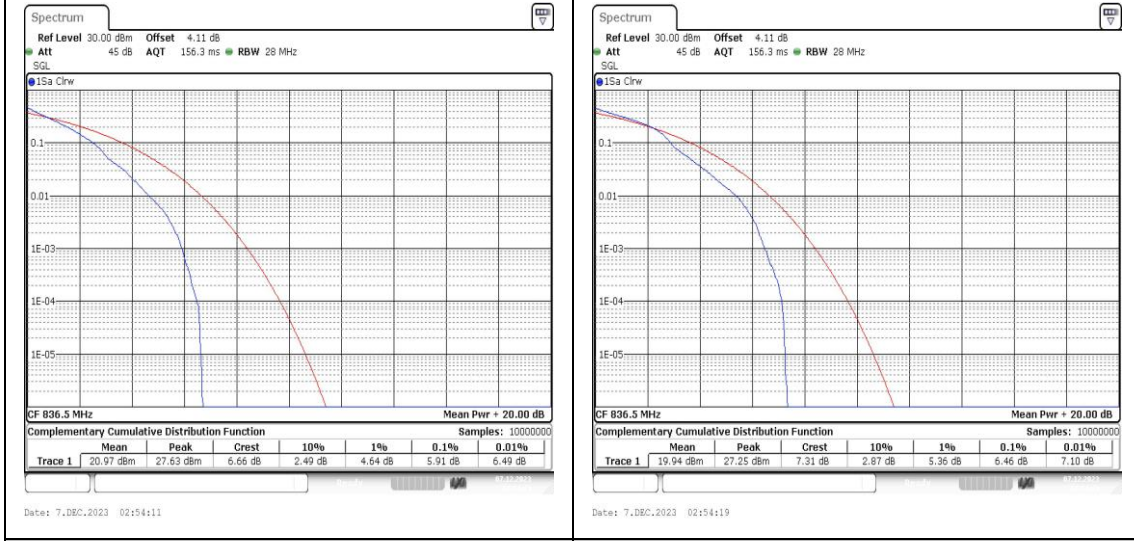

Band5-3MHz-QPSK-20525-1RB#0-PASS   **Band5-3MHz-16QAM-20525-1RB#0-PASS**