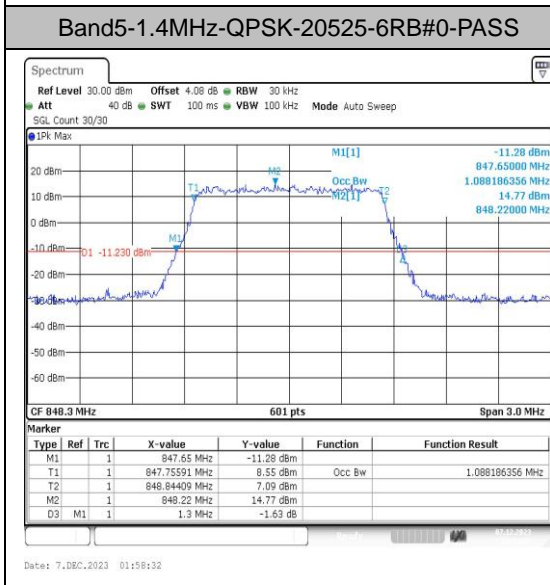

Test Graphs