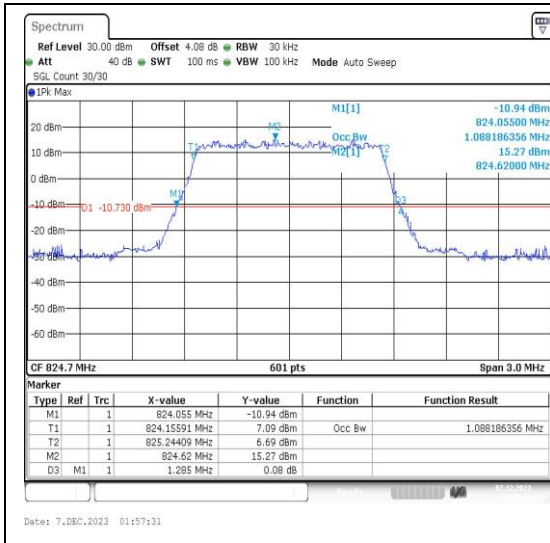

Test Graphs