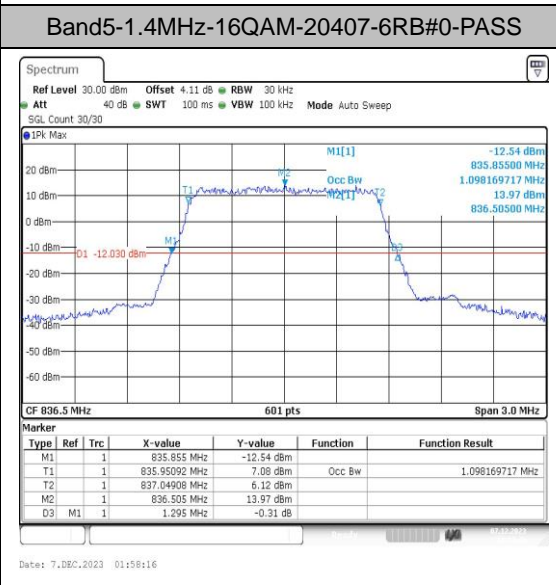

Test Graphs