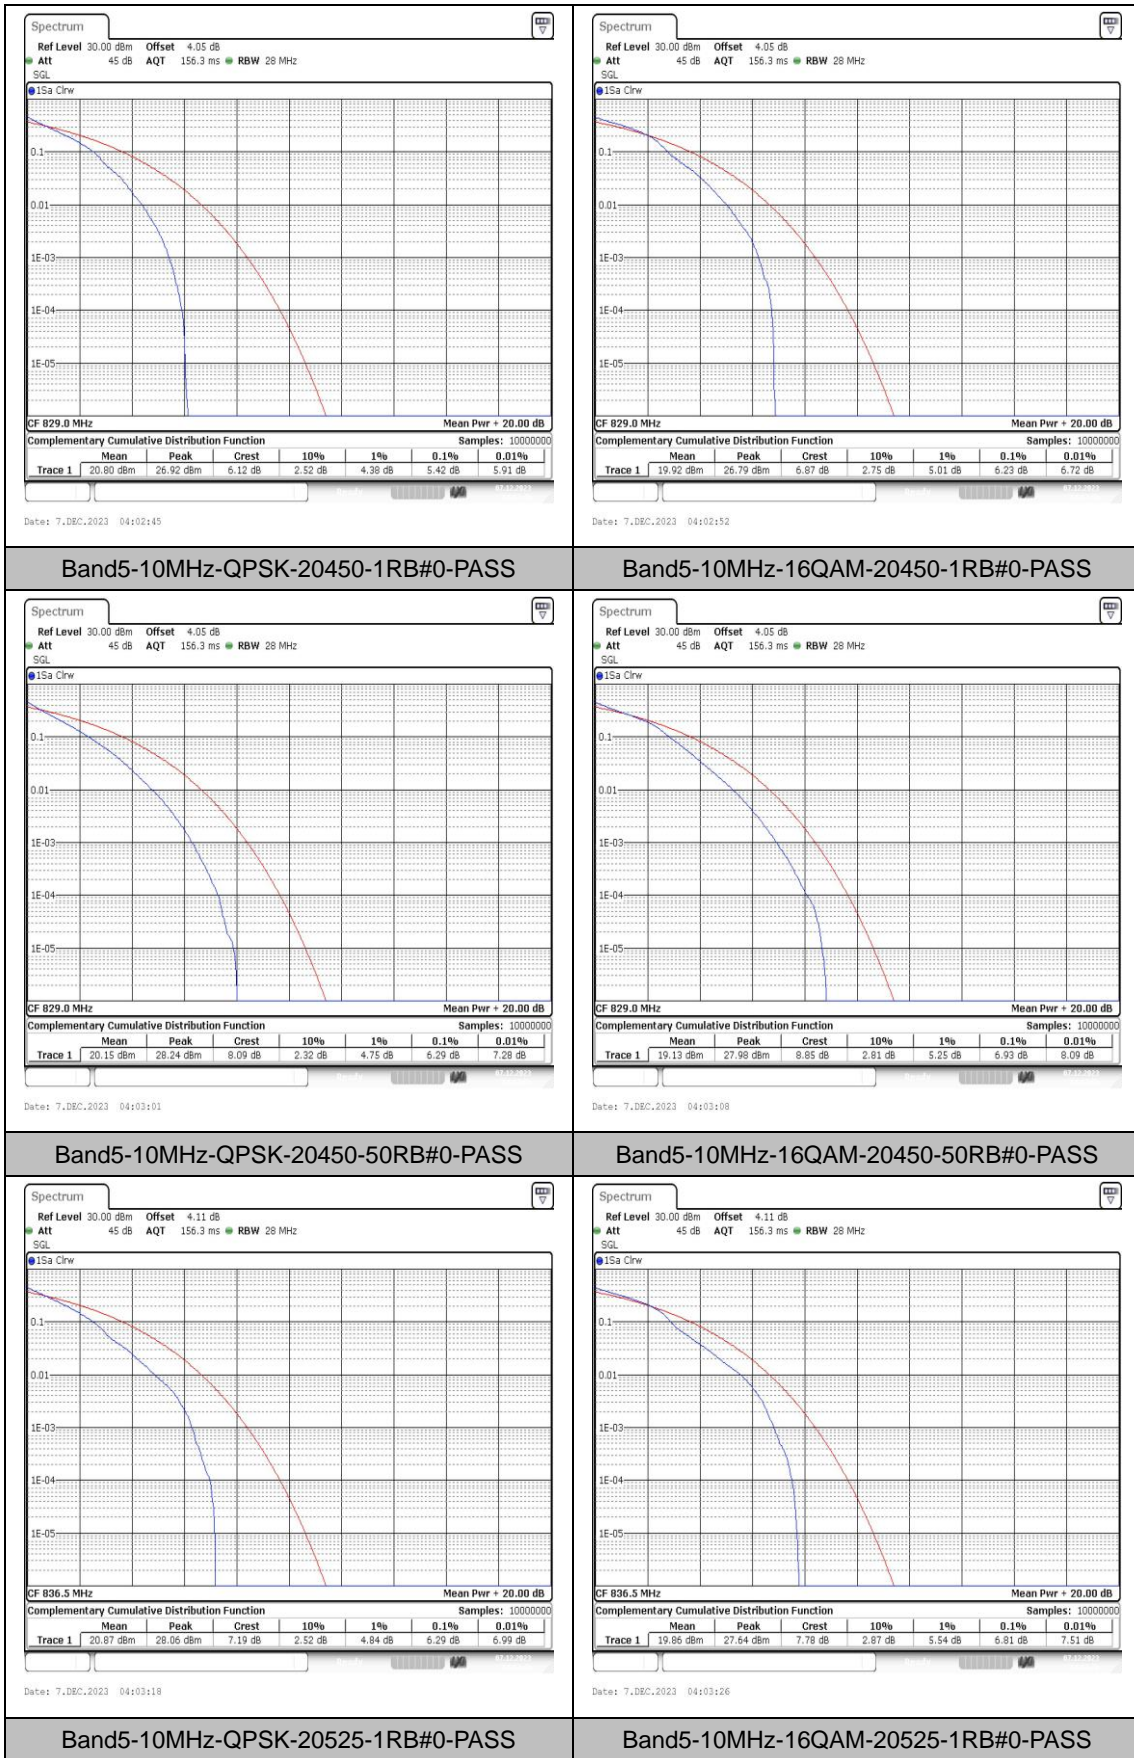

Band5-5MHz-QPSK-20425-1RB#0-PASS **Band5-5MHz-16QAM-20425-1RB#0-PASS**

Band5-5MHz-QPSK-20425-25RB#0-PASS **Band5-5MHz-16QAM-20425-25RB#0-PASS**

Band5-5MHz-QPSK-20525-1RB#0-PASS **Band5-5MHz-16QAM-20525-1RB#0-PASS**