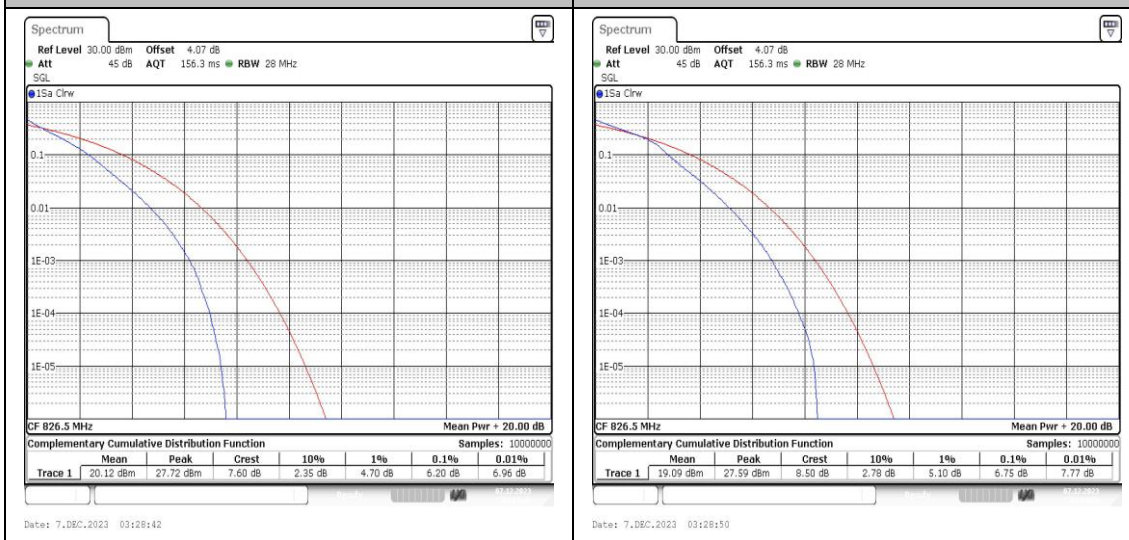

Band5-5MHz-QPSK-20425-25RB#0-PASS   **Band5-5MHz-16QAM-20425-25RB#0-PASS**