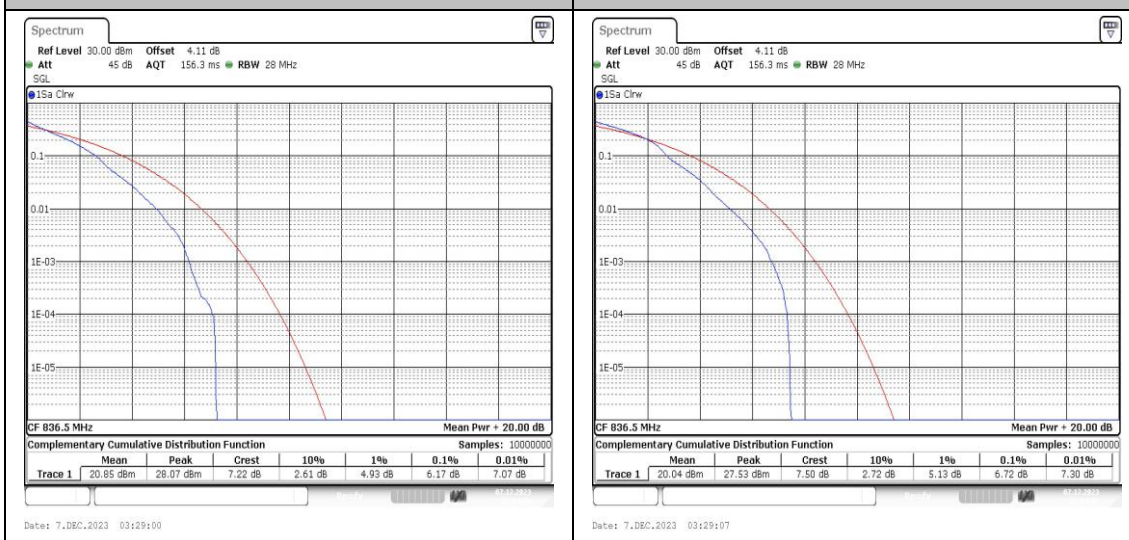

Band5-5MHz-QPSK-20525-1RB#0-PASS   **Band5-5MHz-16QAM-20525-1RB#0-PASS**