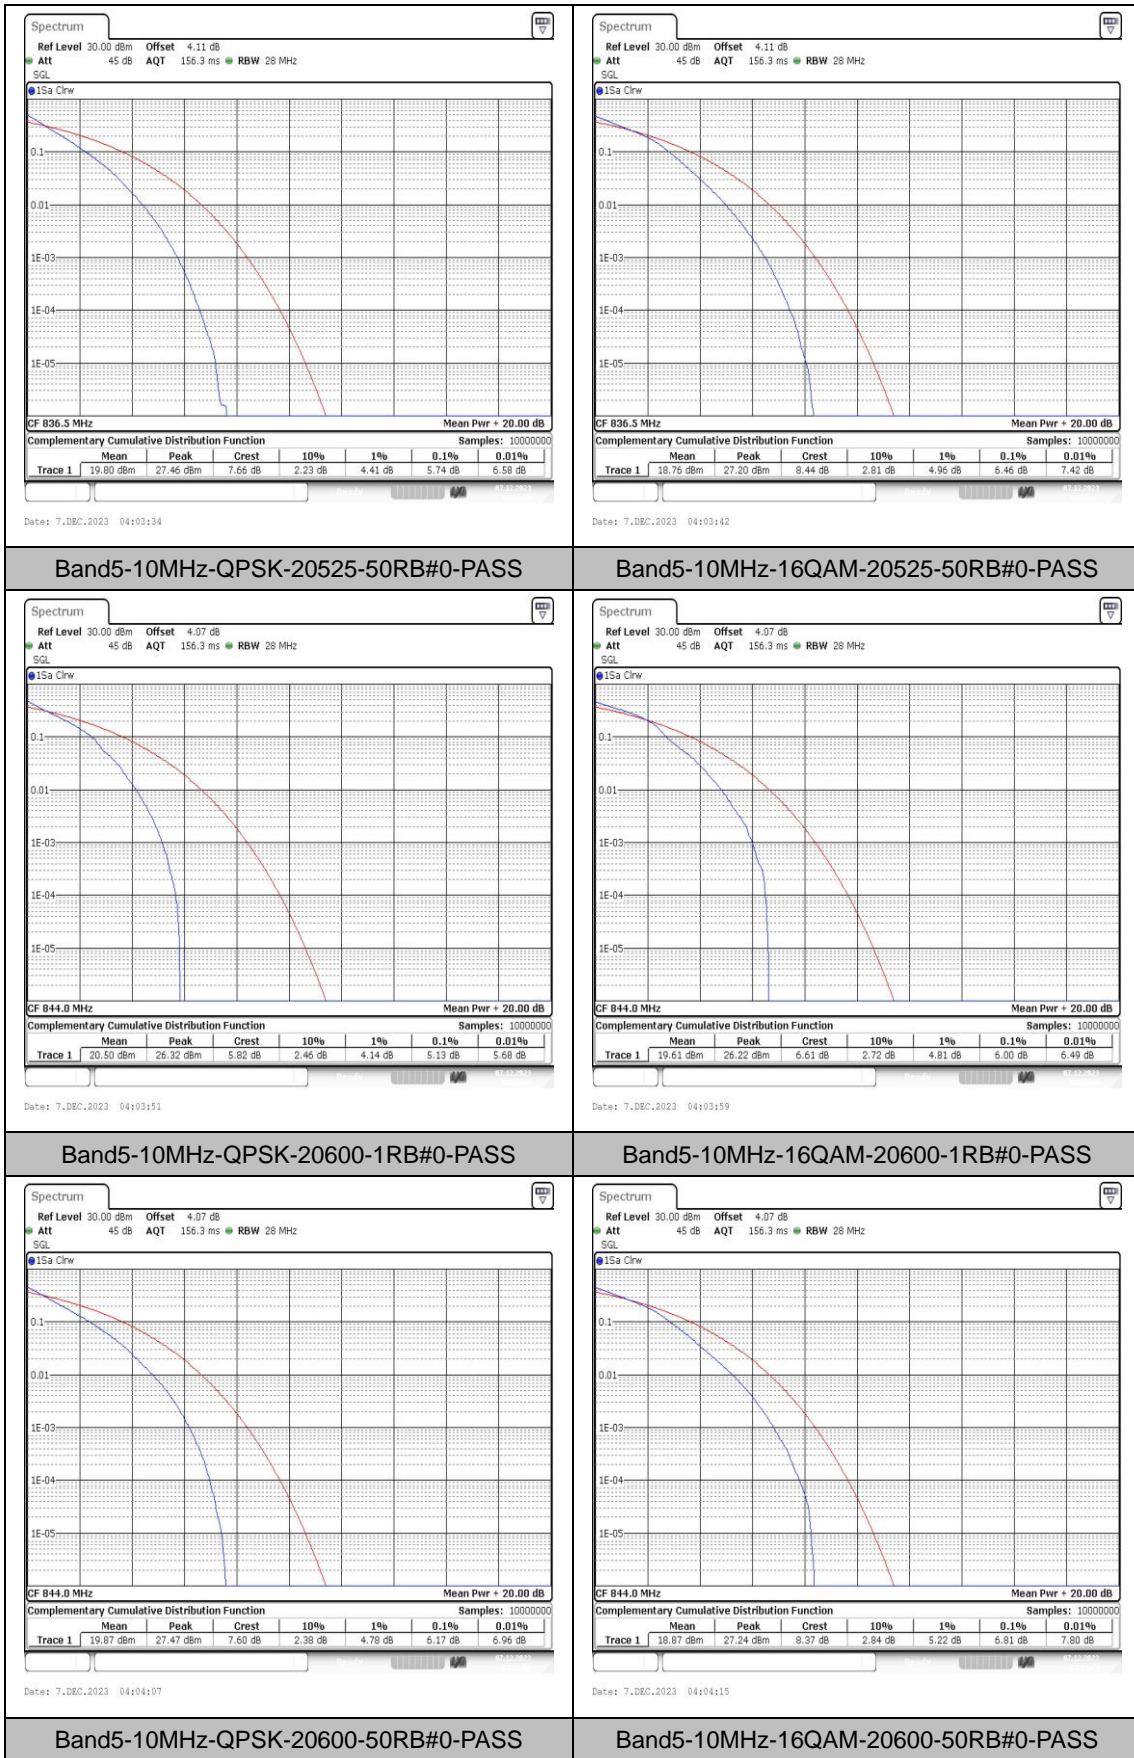

Band5-5MHz-QPSK-20425-1RB#0-PASS **Band5-5MHz-16QAM-20425-1RB#0-PASS**

Band5-5MHz-QPSK-20425-25RB#0-PASS **Band5-5MHz-16QAM-20425-25RB#0-PASS**

Band5-5MHz-QPSK-20525-1RB#0-PASS **Band5-5MHz-16QAM-20525-1RB#0-PASS**