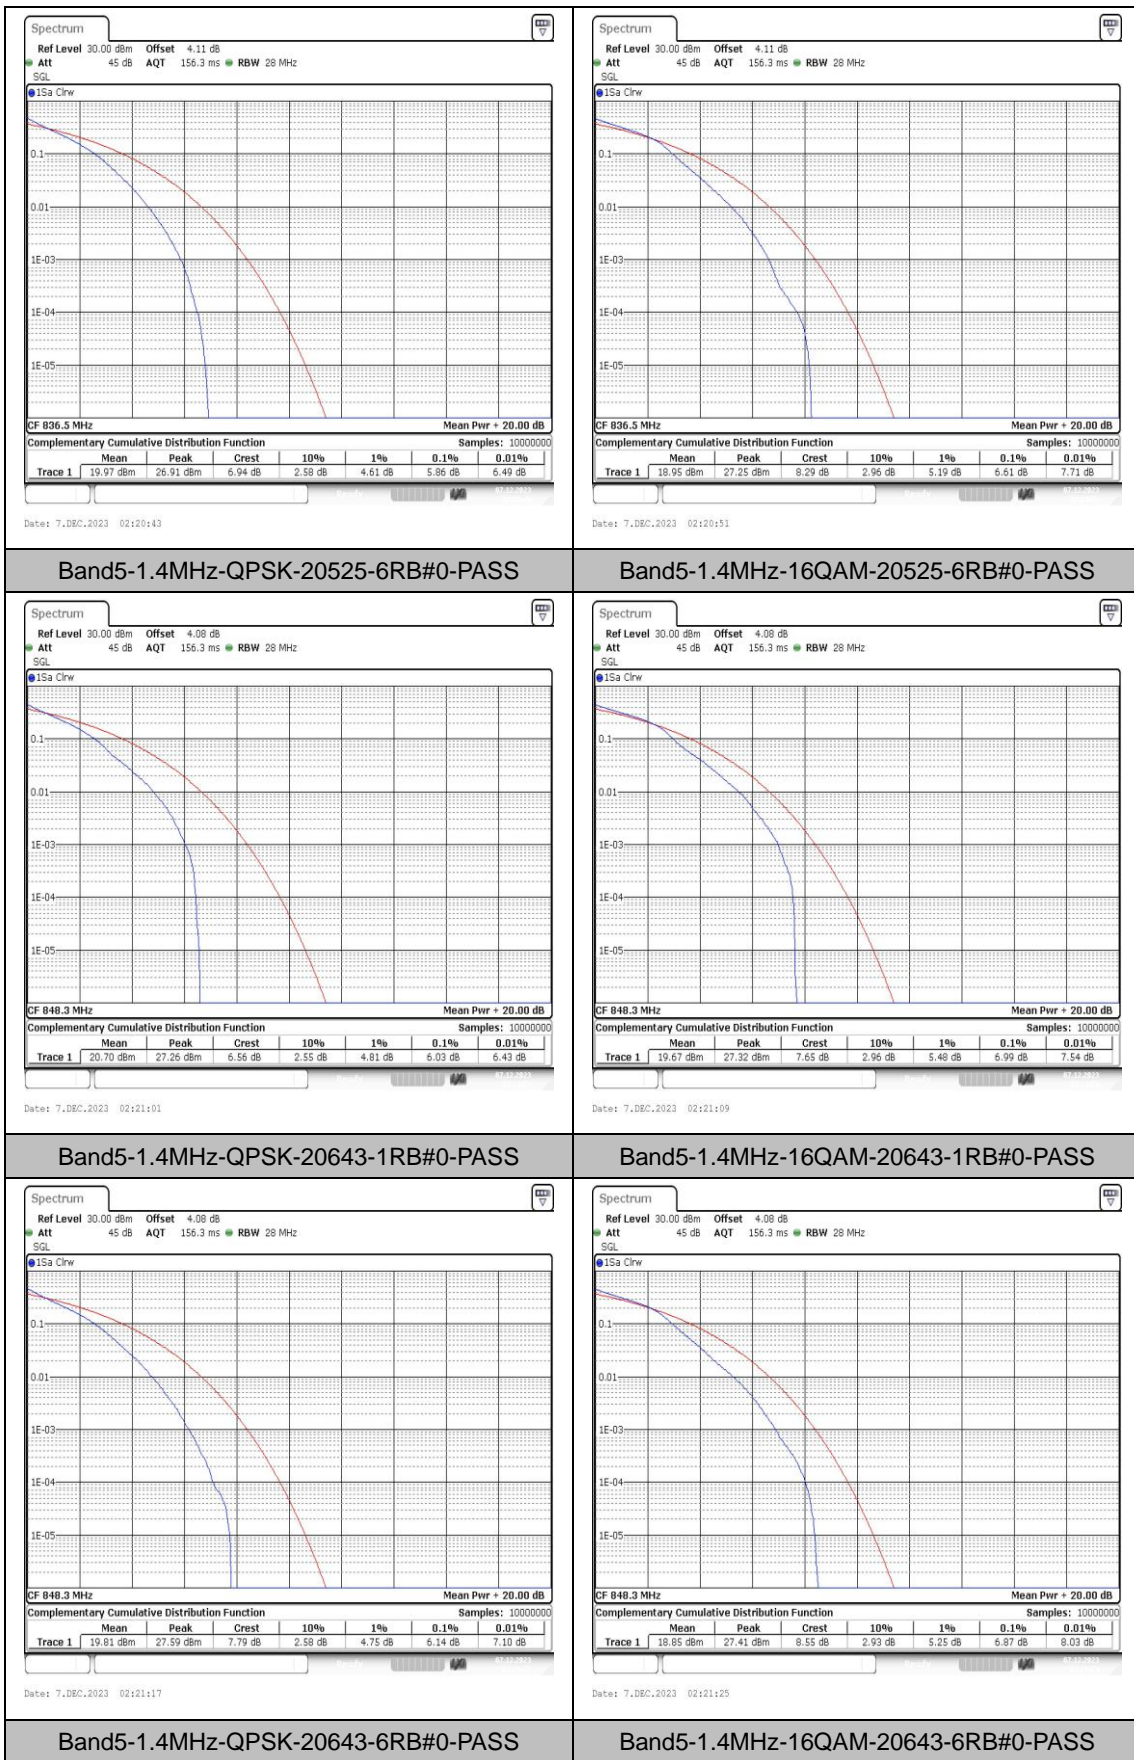

Test Graphs

Band5-1.4MHz-QPSK-20407-1RB#0-PASS **Band5-1.4MHz-16QAM-20407-1RB#0-PASS**

Band5-1.4MHz-QPSK-20407-6RB#0-PASS **Band5-1.4MHz-16QAM-20407-6RB#0-PASS**

Band5-1.4MHz-QPSK-20525-1RB#0-PASS **Band5-1.4MHz-16QAM-20525-1RB#0-PASS**