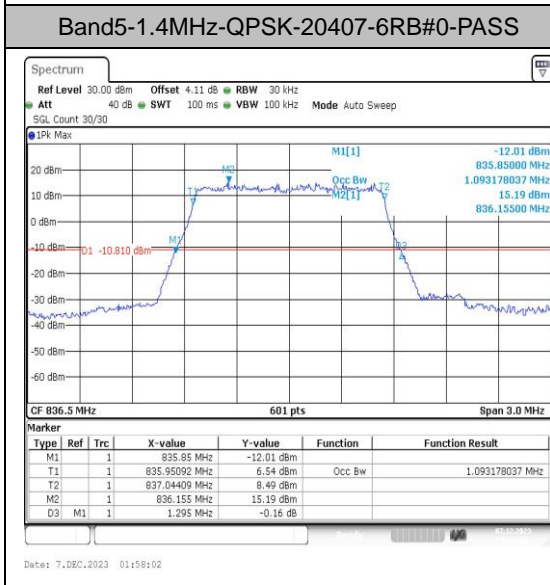

Test Graphs