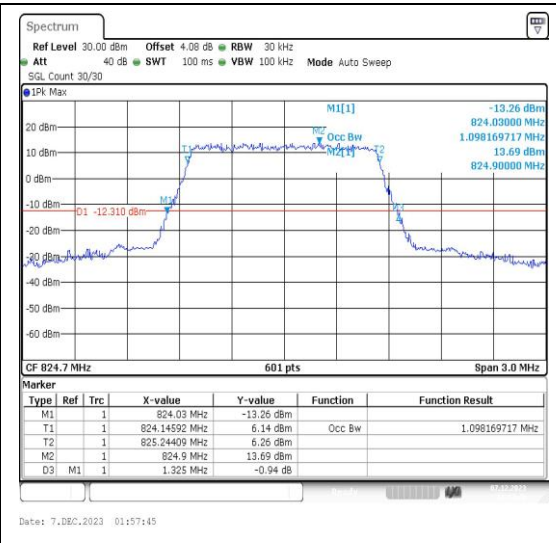

Test Graphs