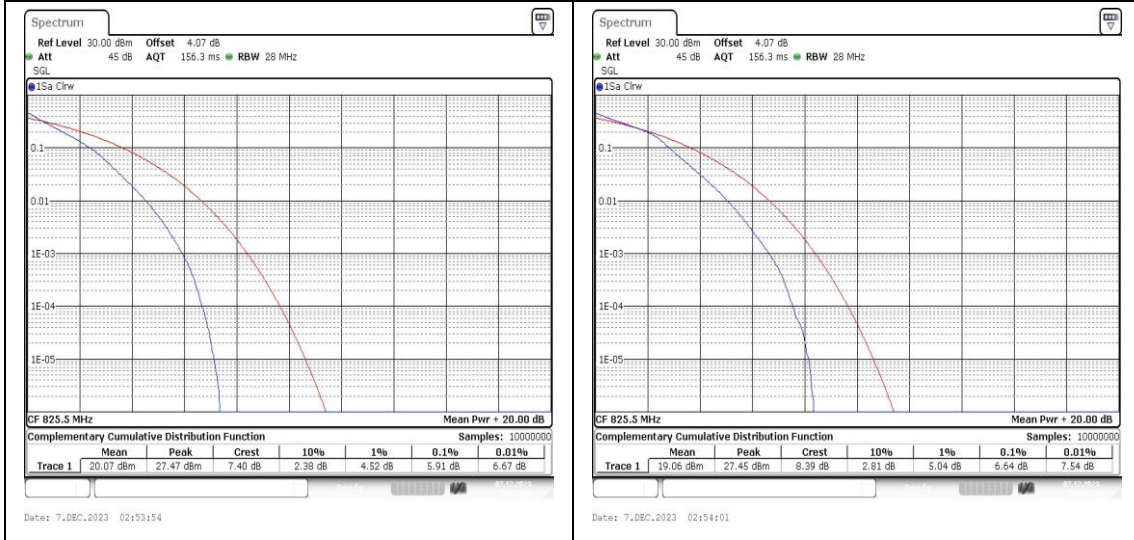

Band5-3MHz-QPSK-20415-15RB#0-PASS   **Band5-3MHz-16QAM-20415-15RB#0-PASS**