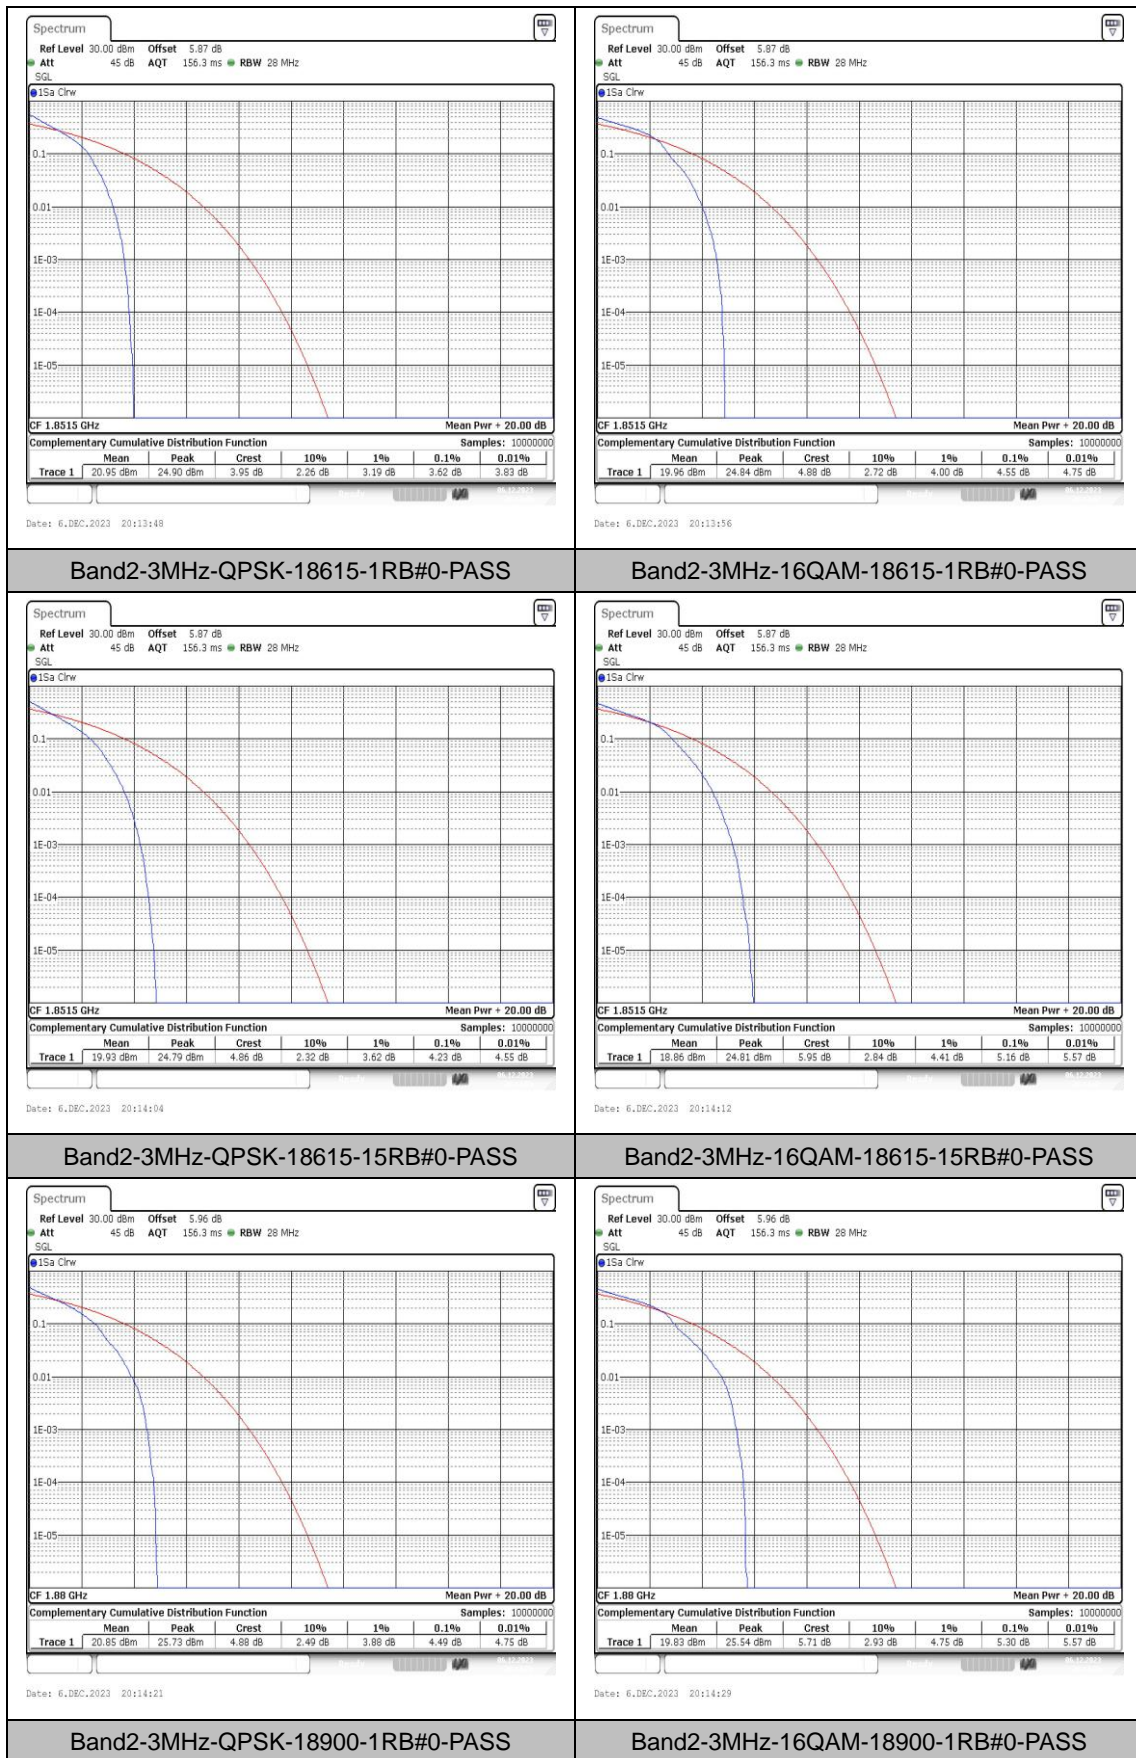

## Appendix B: Peak-to-Average Ratio(CCDF)

### Test Result

Band	Bandwidth	Modulation	Channel	RB Configuration	Result(dB)	Limit(dB)	Verdict
Band2	1.4MHz	QPSK	18607	1RB#0	3.71	13	PASS
Band2	1.4MHz	16QAM	18607	1RB#0	4.75	13	PASS
Band2	1.4MHz	QPSK	18607	6RB#0	4.23	13	PASS
Band2	1.4MHz	16QAM	18607	6RB#0	5.16	13	PASS
Band2	1.4MHz	QPSK	18900	1RB#0	4.46	13	PASS
Band2	1.4MHz	16QAM	18900	1RB#0	5.30	13	PASS
Band2	1.4MHz	QPSK	18900	6RB#0	4.90	13	PASS
Band2	1.4MHz	16QAM	18900	6RB#0	5.77	13	PASS
Band2	1.4MHz	QPSK	19193	1RB#0	3.68	13	PASS
Band2	1.4MHz	16QAM	19193	1RB#0	4.78	13	PASS
Band2	1.4MHz	QPSK	19193	6RB#0	4.32	13	PASS
Band2	1.4MHz	16QAM	19193	6RB#0	5.22	13	PASS
Band2	3MHz	QPSK	18615	1RB#0	3.62	13	PASS
Band2	3MHz	16QAM	18615	1RB#0	4.55	13	PASS
Band2	3MHz	QPSK	18615	15RB#0	4.23	13	PASS
Band2	3MHz	16QAM	18615	15RB#0	5.16	13	PASS
Band2	3MHz	QPSK	18900	1RB#0	4.49	13	PASS
Band2	3MHz	16QAM	18900	1RB#0	5.30	13	PASS
Band2	3MHz	QPSK	18900	15RB#0	4.96	13	PASS
Band2	3MHz	16QAM	18900	15RB#0	5.74	13	PASS
Band2	3MHz	QPSK	19185	1RB#0	3.91	13	PASS
Band2	3MHz	16QAM	19185	1RB#0	4.84	13	PASS
Band2	3MHz	QPSK	19185	15RB#0	4.43	13	PASS
Band2	3MHz	16QAM	19185	15RB#0	5.33	13	PASS
Band2	5MHz	QPSK	18625	1RB#0	3.74	13	PASS
Band2	5MHz	16QAM	18625	1RB#0	4.52	13	PASS
Band2	5MHz	QPSK	18625	25RB#0	4.26	13	PASS
Band2	5MHz	16QAM	18625	25RB#0	5.10	13	PASS
Band2	5MHz	QPSK	18900	1RB#0	4.75	13	PASS
Band2	5MHz	16QAM	18900	1RB#0	5.45	13	PASS
Band2	5MHz	QPSK	18900	25RB#0	4.99	13	PASS
Band2	5MHz	16QAM	18900	25RB#0	5.80	13	PASS
Band2	5MHz	QPSK	19175	1RB#0	4.61	13	PASS
Band2	5MHz	16QAM	19175	1RB#0	5.28	13	PASS
Band2	5MHz	QPSK	19175	25RB#0	4.72	13	PASS
Band2	5MHz	16QAM	19175	25RB#0	5.57	13	PASS

### Test Graphs