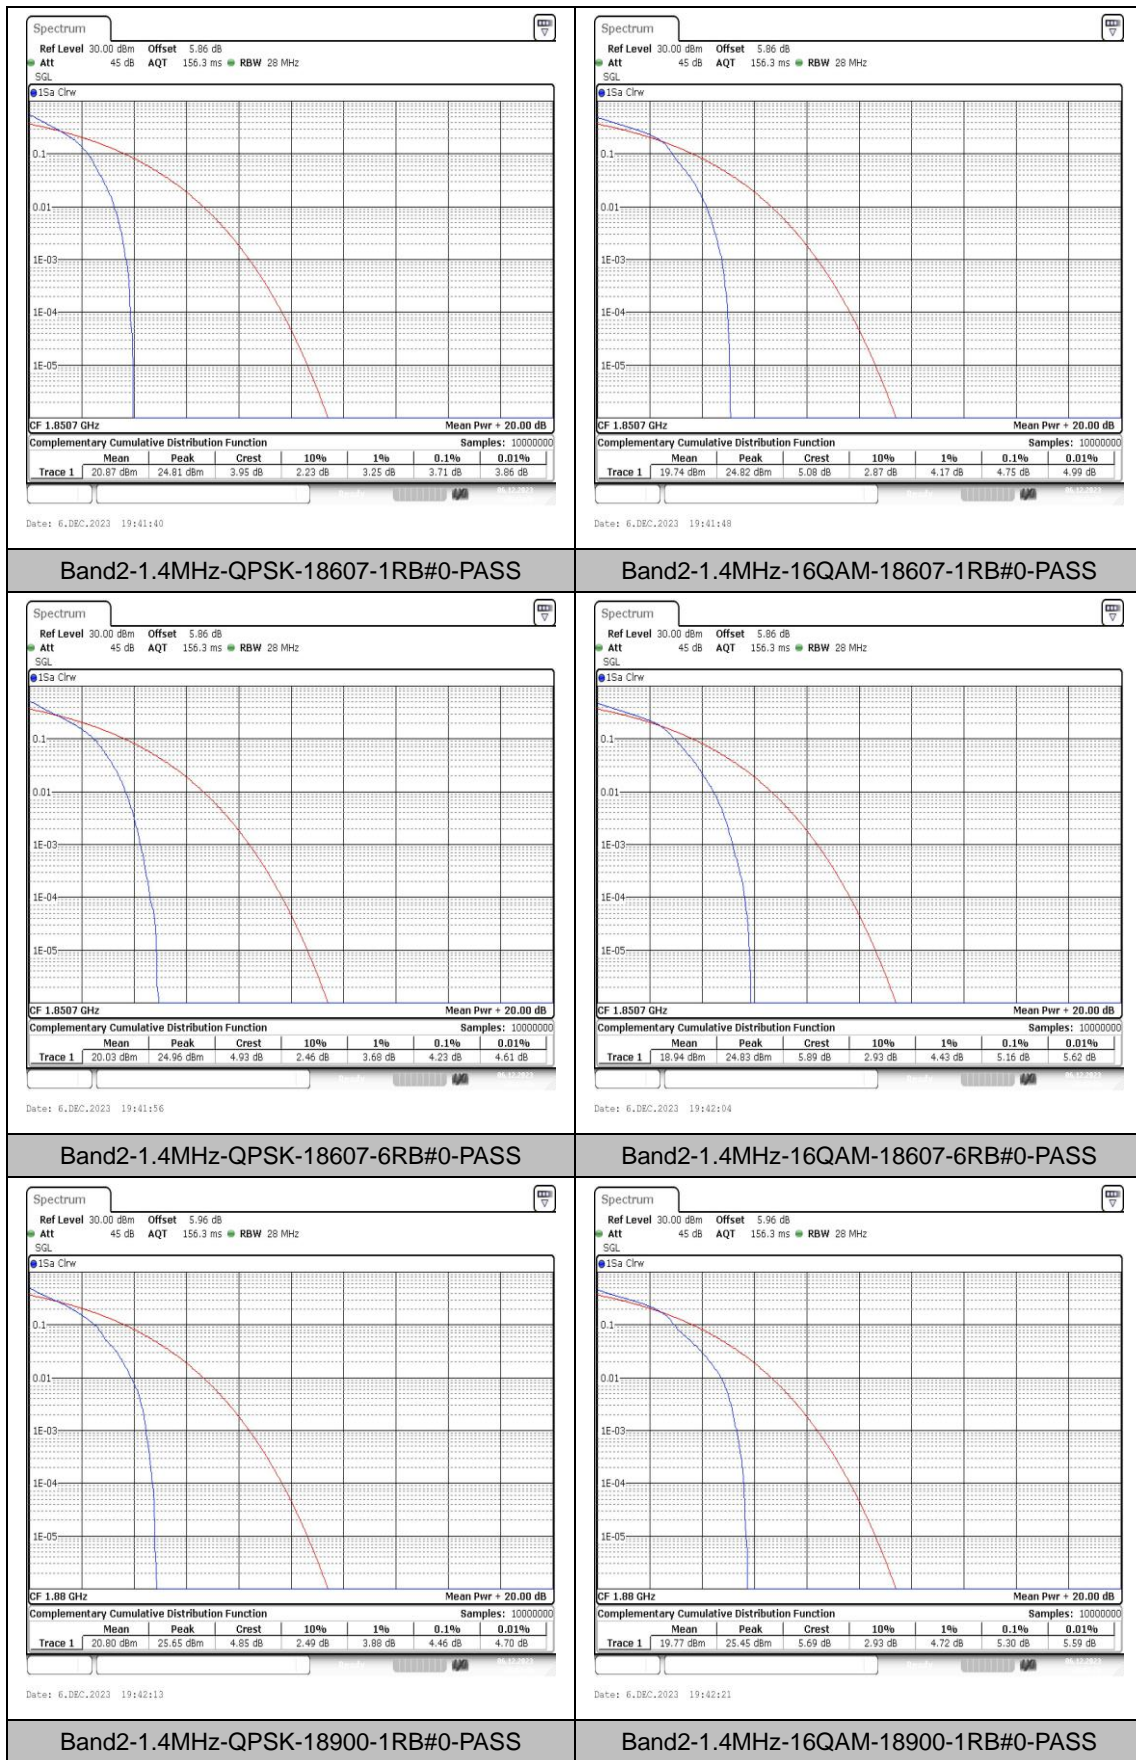

Band2	20MHz	16QAM	19100	50RB#0	20.86	PASS
Band2	20MHz	QPSK	19100	50RB#25	20.82	PASS
Band2	20MHz	16QAM	19100	50RB#25	20.87	PASS
Band2	20MHz	QPSK	19100	50RB#50	20.68	PASS
Band2	20MHz	16QAM	19100	50RB#50	20.69	PASS
Band2	20MHz	QPSK	19100	100RB#0	20.77	PASS
Band2	20MHz	16QAM	19100	100RB#0	20.81	PASS

## Appendix B: Peak-to-Average Ratio(CCDF)

### Test Graphs