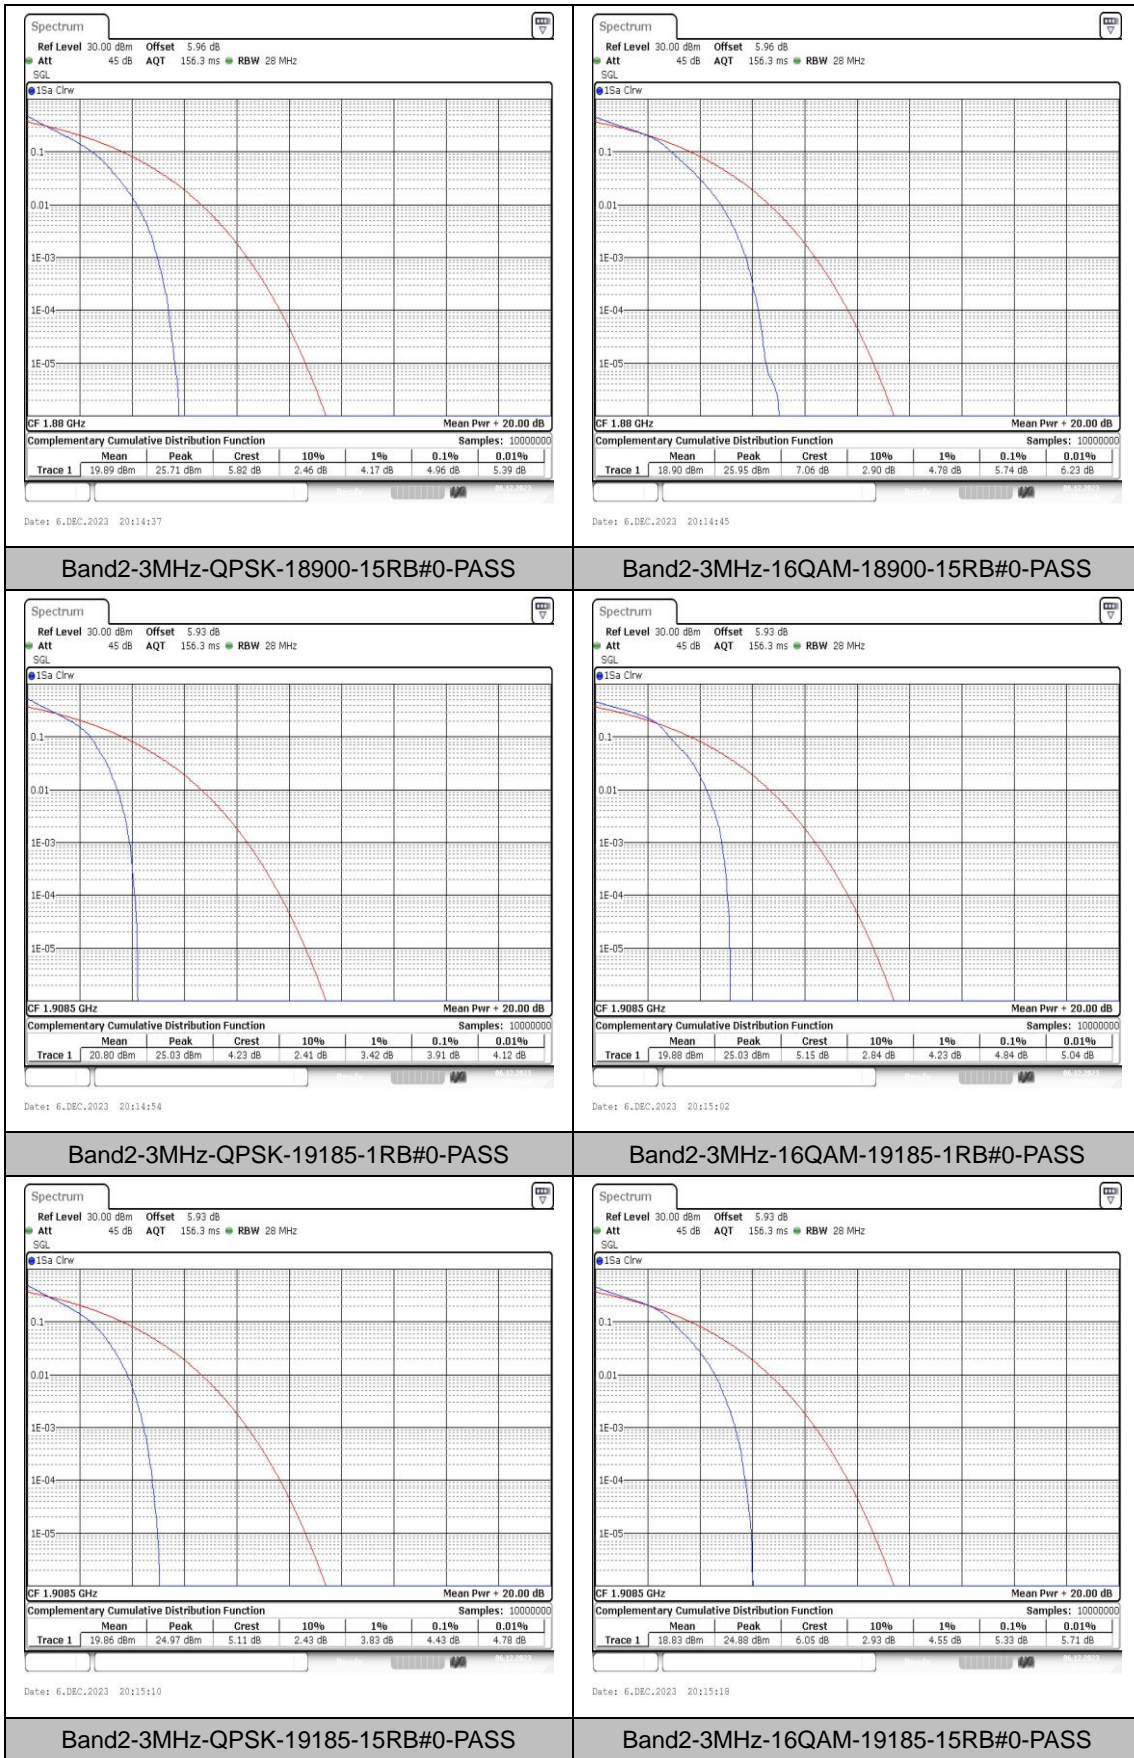

Band2	10MHz	QPSK	18650	1RB#0	3.59	13	PASS
Band2	10MHz	16QAM	18650	1RB#0	4.52	13	PASS
Band2	10MHz	QPSK	18650	50RB#0	4.29	13	PASS
Band2	10MHz	16QAM	18650	50RB#0	5.13	13	PASS
Band2	10MHz	QPSK	18900	1RB#0	4.93	13	PASS
Band2	10MHz	16QAM	18900	1RB#0	5.68	13	PASS
Band2	10MHz	QPSK	18900	50RB#0	4.96	13	PASS
Band2	10MHz	16QAM	18900	50RB#0	5.83	13	PASS
Band2	10MHz	QPSK	19150	1RB#0	4.99	13	PASS
Band2	10MHz	16QAM	19150	1RB#0	5.80	13	PASS
Band2	10MHz	QPSK	19150	50RB#0	5.04	13	PASS
Band2	10MHz	16QAM	19150	50RB#0	5.94	13	PASS
Band2	15MHz	QPSK	18675	1RB#0	3.65	13	PASS
Band2	15MHz	16QAM	18675	1RB#0	4.55	13	PASS
Band2	15MHz	QPSK	18675	75RB#0	4.64	13	PASS
Band2	15MHz	16QAM	18675	75RB#0	5.36	13	PASS
Band2	15MHz	QPSK	18900	1RB#0	5.16	13	PASS
Band2	15MHz	16QAM	18900	1RB#0	5.97	13	PASS
Band2	15MHz	QPSK	18900	75RB#0	5.19	13	PASS
Band2	15MHz	16QAM	18900	75RB#0	5.88	13	PASS
Band2	15MHz	QPSK	19125	1RB#0	4.38	13	PASS
Band2	15MHz	16QAM	19125	1RB#0	5.19	13	PASS
Band2	15MHz	QPSK	19125	75RB#0	5.28	13	PASS
Band2	15MHz	16QAM	19125	75RB#0	6.03	13	PASS
Band2	20MHz	QPSK	18700	1RB#0	3.59	13	PASS
Band2	20MHz	16QAM	18700	1RB#0	4.41	13	PASS
Band2	20MHz	QPSK	18700	100RB#0	4.78	13	PASS
Band2	20MHz	16QAM	18700	100RB#0	5.59	13	PASS
Band2	20MHz	QPSK	18900	1RB#0	5.04	13	PASS
Band2	20MHz	16QAM	18900	1RB#0	5.68	13	PASS
Band2	20MHz	QPSK	18900	100RB#0	4.96	13	PASS
Band2	20MHz	16QAM	18900	100RB#0	5.86	13	PASS
Band2	20MHz	QPSK	19100	1RB#0	3.62	13	PASS
Band2	20MHz	16QAM	19100	1RB#0	4.38	13	PASS
Band2	20MHz	QPSK	19100	100RB#0	5.01	13	PASS
Band2	20MHz	16QAM	19100	100RB#0	5.91	13	PASS

### Test Graphs