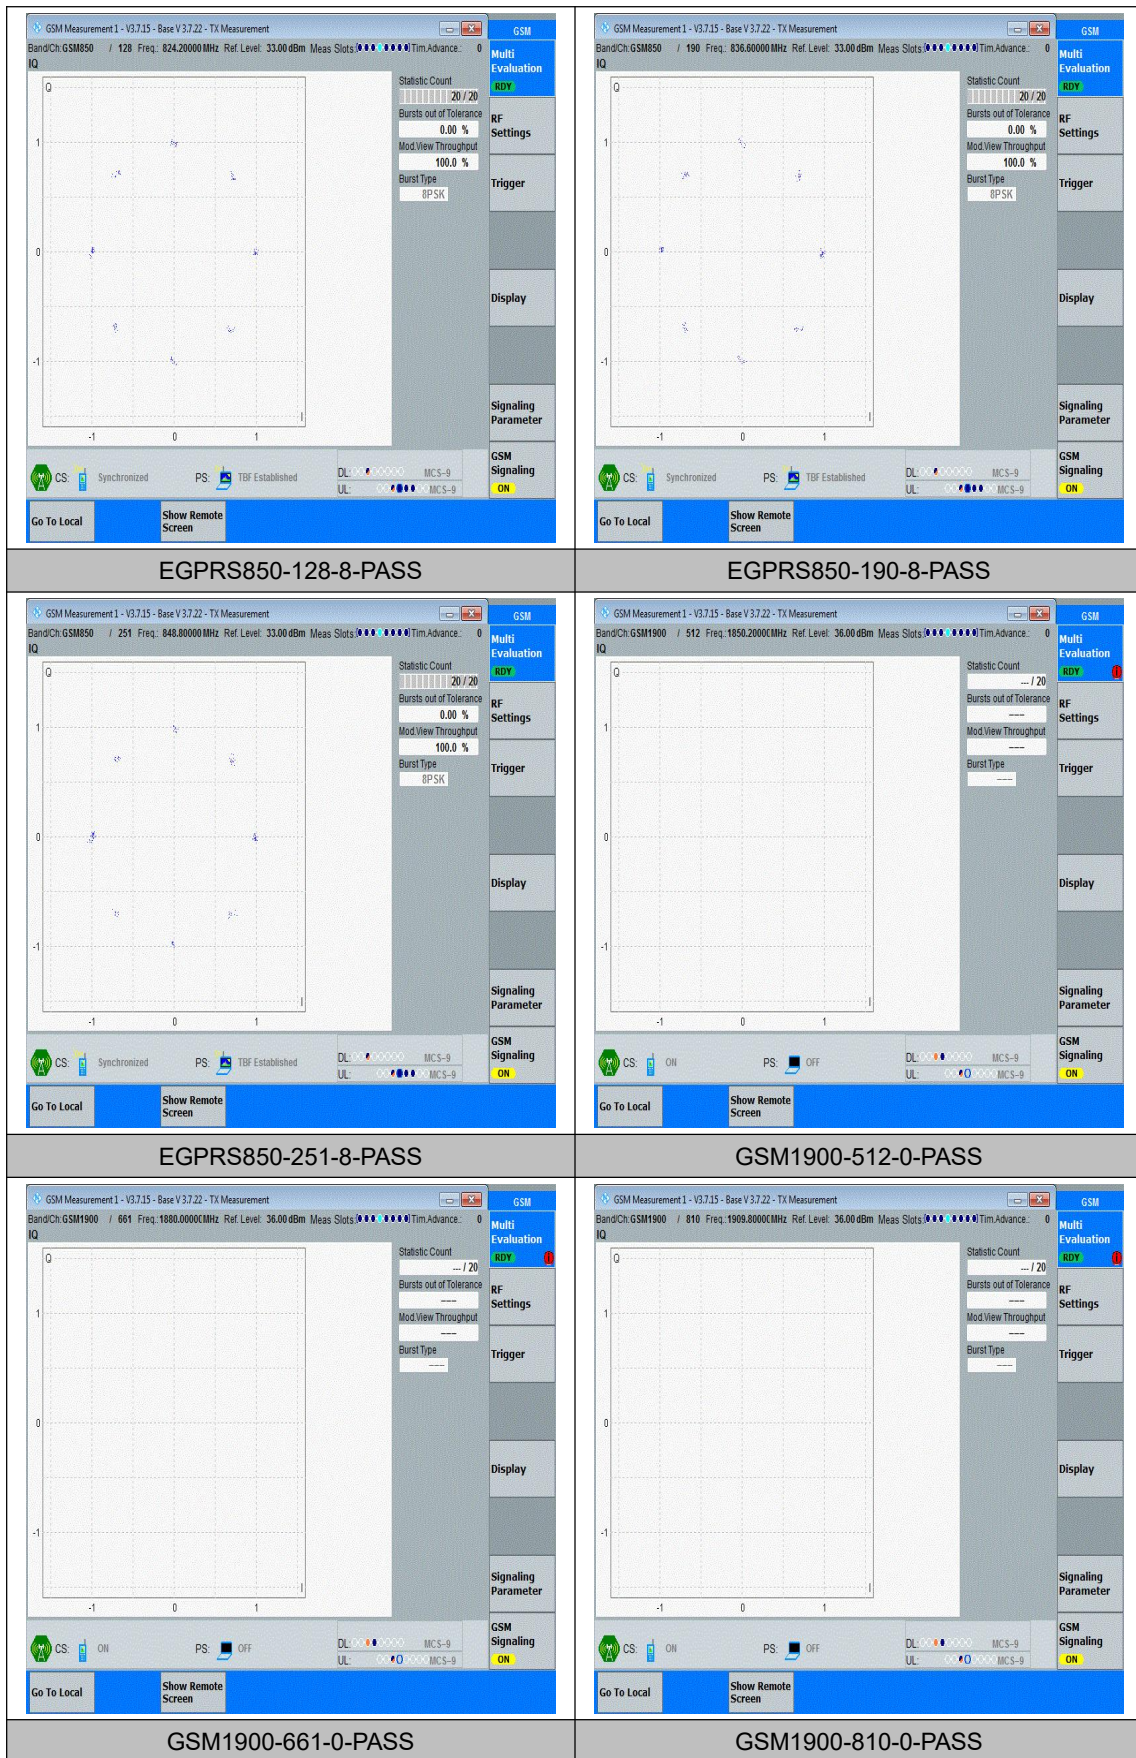

EGPRS850-128-8-PASS

EGPRS850-190-8-PASS

EGPRS850-251-8-PASS

GSM1900-512-0-PASS

GSM1900-661-0-PASS

GSM1900-810-0-PASS