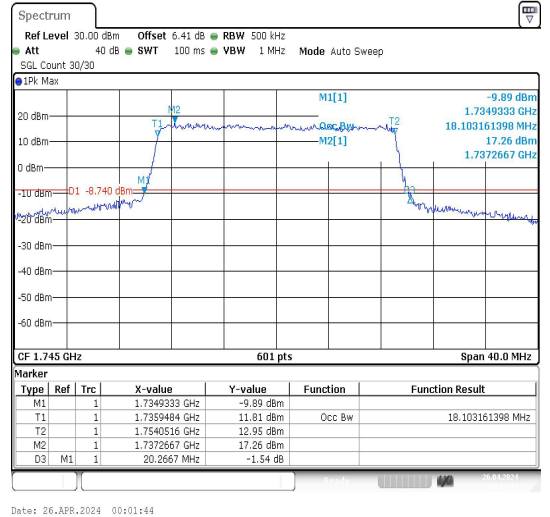

**Band66-15MHz-QPSK-132597-75RB#0-PASS**

**Band66-15MHz-16QAM-132597-75RB#0-PASS**

Band66-20MHz-QPSK-132072-100RB#0-PASS

Band66-20MHz-16QAM-132072-100RB#0-PASS

Band66-20MHz-QPSK-132322-100RB#0-PASS

Band66-20MHz-16QAM-132322-100RB#0-PASS

Band66-20MHz-QPSK-132572-100RB#0-PASS

Band66-20MHz-16QAM-132572-100RB#0-PASS

## Appendix D: Band Edge