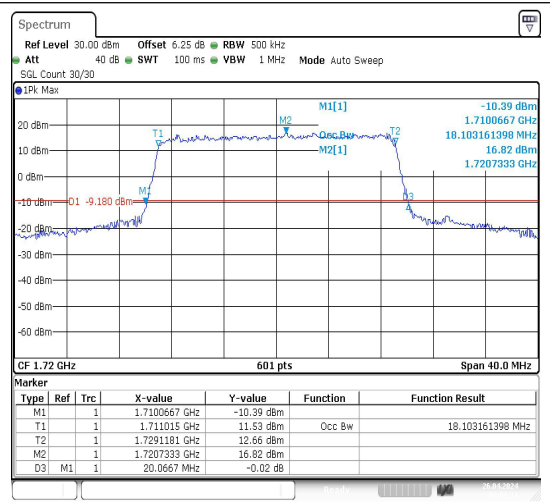

**Band66-15MHz-QPSK-132597-75RB#0-PASS**

**Band66-15MHz-16QAM-132597-75RB#0-PASS**

Band66-20MHz-QPSK-132072-100RB#0-PASS

Band66-20MHz-16QAM-132072-100RB#0-PASS

Band66-20MHz-QPSK-132322-100RB#0-PASS

Band66-20MHz-16QAM-132322-100RB#0-PASS

Band66-20MHz-QPSK-132572-100RB#0-PASS

Band66-20MHz-16QAM-132572-100RB#0-PASS

## Appendix D: Band Edge