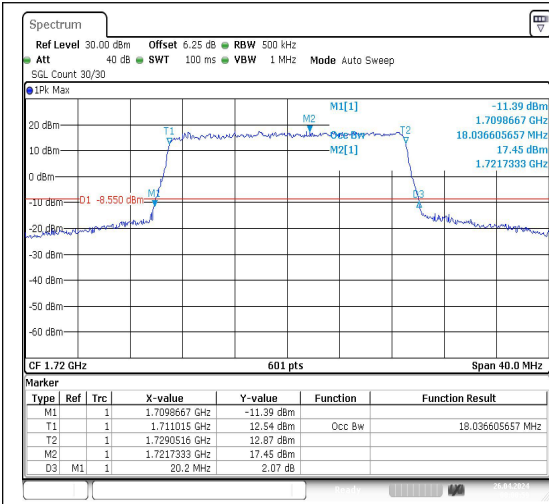

**Band66-15MHz-QPSK-132597-75RB#0-PASS**

**Band66-15MHz-16QAM-132597-75RB#0-PASS**

Band66-20MHz-QPSK-132072-100RB#0-PASS

Band66-20MHz-16QAM-132072-100RB#0-PASS

Band66-20MHz-QPSK-132322-100RB#0-PASS

Band66-20MHz-16QAM-132322-100RB#0-PASS

Band66-20MHz-QPSK-132572-100RB#0-PASS

Band66-20MHz-16QAM-132572-100RB#0-PASS

## Appendix D: Band Edge