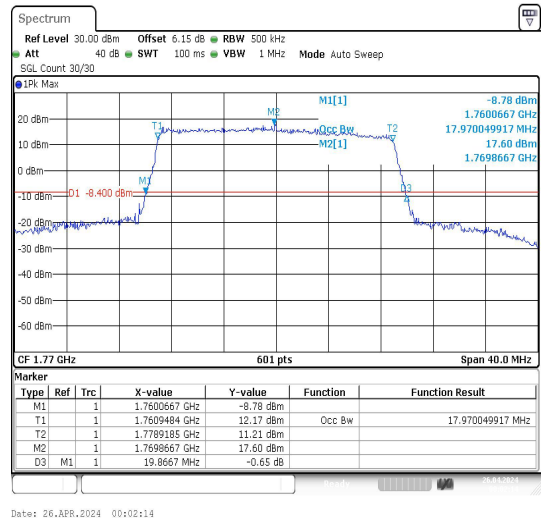

**Band66-15MHz-QPSK-132597-75RB#0-PASS**

**Band66-15MHz-16QAM-132597-75RB#0-PASS**

Band66-20MHz-QPSK-132072-100RB#0-PASS

Band66-20MHz-16QAM-132072-100RB#0-PASS

Band66-20MHz-QPSK-132322-100RB#0-PASS

Band66-20MHz-16QAM-132322-100RB#0-PASS

Band66-20MHz-QPSK-132572-100RB#0-PASS

Band66-20MHz-16QAM-132572-100RB#0-PASS

## Appendix D: Band Edge