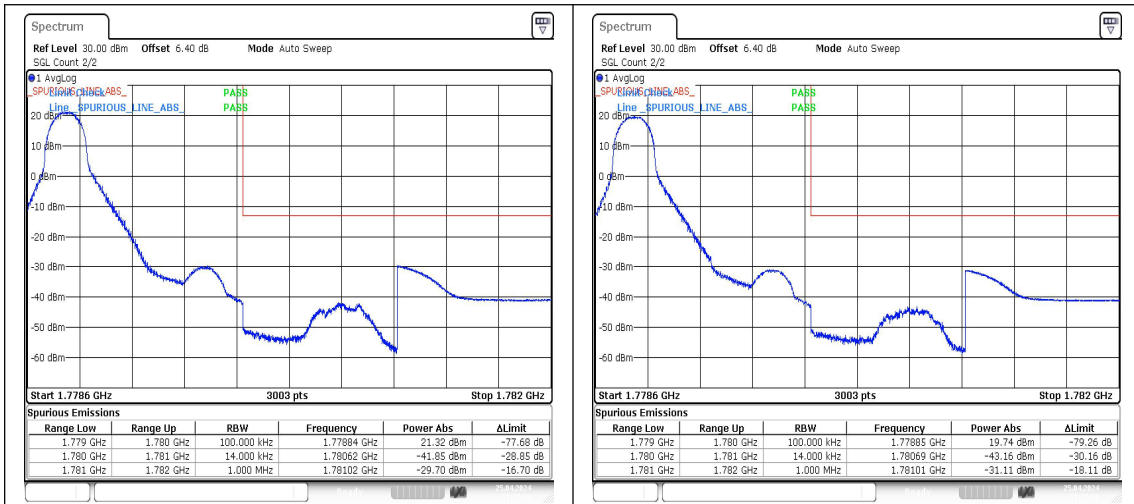

### Test Graphs

**Band66\_1.4MHz\_QPSK\_131979\_1RB#0**      **Band66\_1.4MHz\_16QAM\_131979\_1RB#0**

**Band66\_1.4MHz\_QPSK\_131979\_1RB#5**      **Band66\_1.4MHz\_16QAM\_131979\_1RB#5**

**Band66\_1.4MHz\_QPSK\_131979\_6RB#0**      **Band66\_1.4MHz\_16QAM\_131979\_6RB#0**