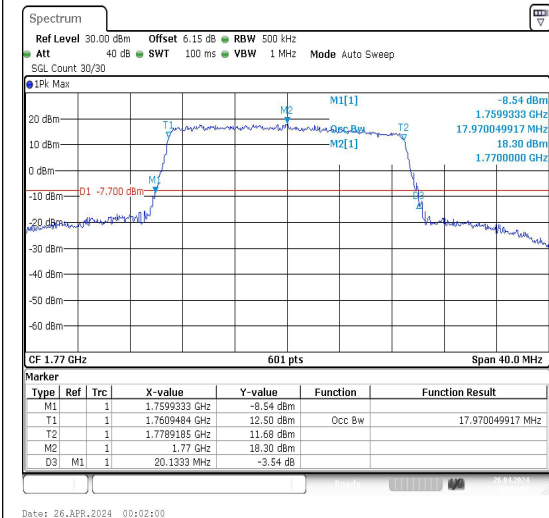

**Band66-15MHz-QPSK-132597-75RB#0-PASS**

**Band66-15MHz-16QAM-132597-75RB#0-PASS**

Band66-20MHz-QPSK-132072-100RB#0-PASS

Band66-20MHz-16QAM-132072-100RB#0-PASS

Band66-20MHz-QPSK-132322-100RB#0-PASS

Band66-20MHz-16QAM-132322-100RB#0-PASS

Band66-20MHz-QPSK-132572-100RB#0-PASS

Band66-20MHz-16QAM-132572-100RB#0-PASS

## Appendix D: Band Edge