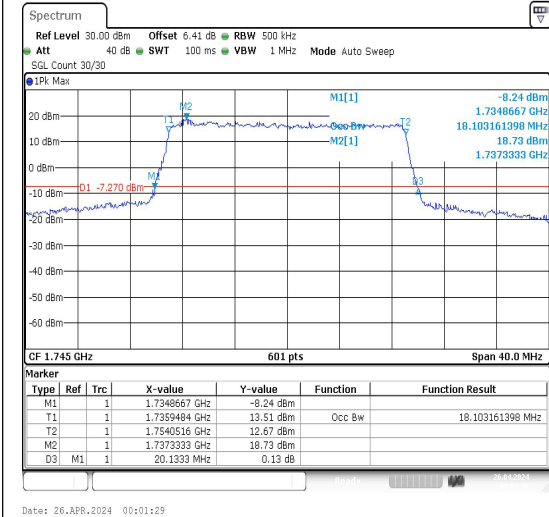

**Band66-15MHz-QPSK-132597-75RB#0-PASS**

**Band66-15MHz-16QAM-132597-75RB#0-PASS**

Band66-20MHz-QPSK-132072-100RB#0-PASS

Band66-20MHz-16QAM-132072-100RB#0-PASS

Band66-20MHz-QPSK-132322-100RB#0-PASS

Band66-20MHz-16QAM-132322-100RB#0-PASS

Band66-20MHz-QPSK-132572-100RB#0-PASS

Band66-20MHz-16QAM-132572-100RB#0-PASS

## Appendix D: Band Edge