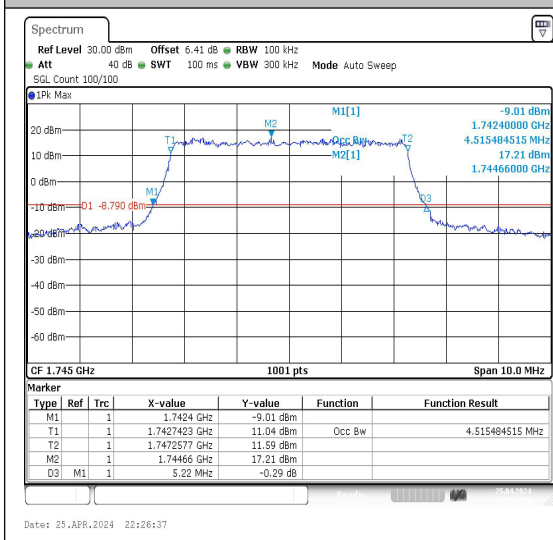

Test Graphs

Band66-5MHz-QPSK-131997-25RB#0-PASS

Band66-5MHz-16QAM-131997-25RB#0-PASS

Band66-5MHz-QPSK-132322-25RB#0-PASS

Band66-5MHz-16QAM-132322-25RB#0-PASS

Band66-5MHz-QPSK-132647-25RB#0-PASS

Band66-5MHz-16QAM-132647-25RB#0-PASS

Band66-10MHz-QPSK-132022-50RB#0-PASS

Band66-10MHz-16QAM-132022-50RB#0-PASS

Band66-10MHz-QPSK-132322-50RB#0-PASS

Band66-10MHz-16QAM-132322-50RB#0-PASS

Band66-10MHz-QPSK-132622-50RB#0-PASS

Band66-10MHz-16QAM-132622-50RB#0-PASS