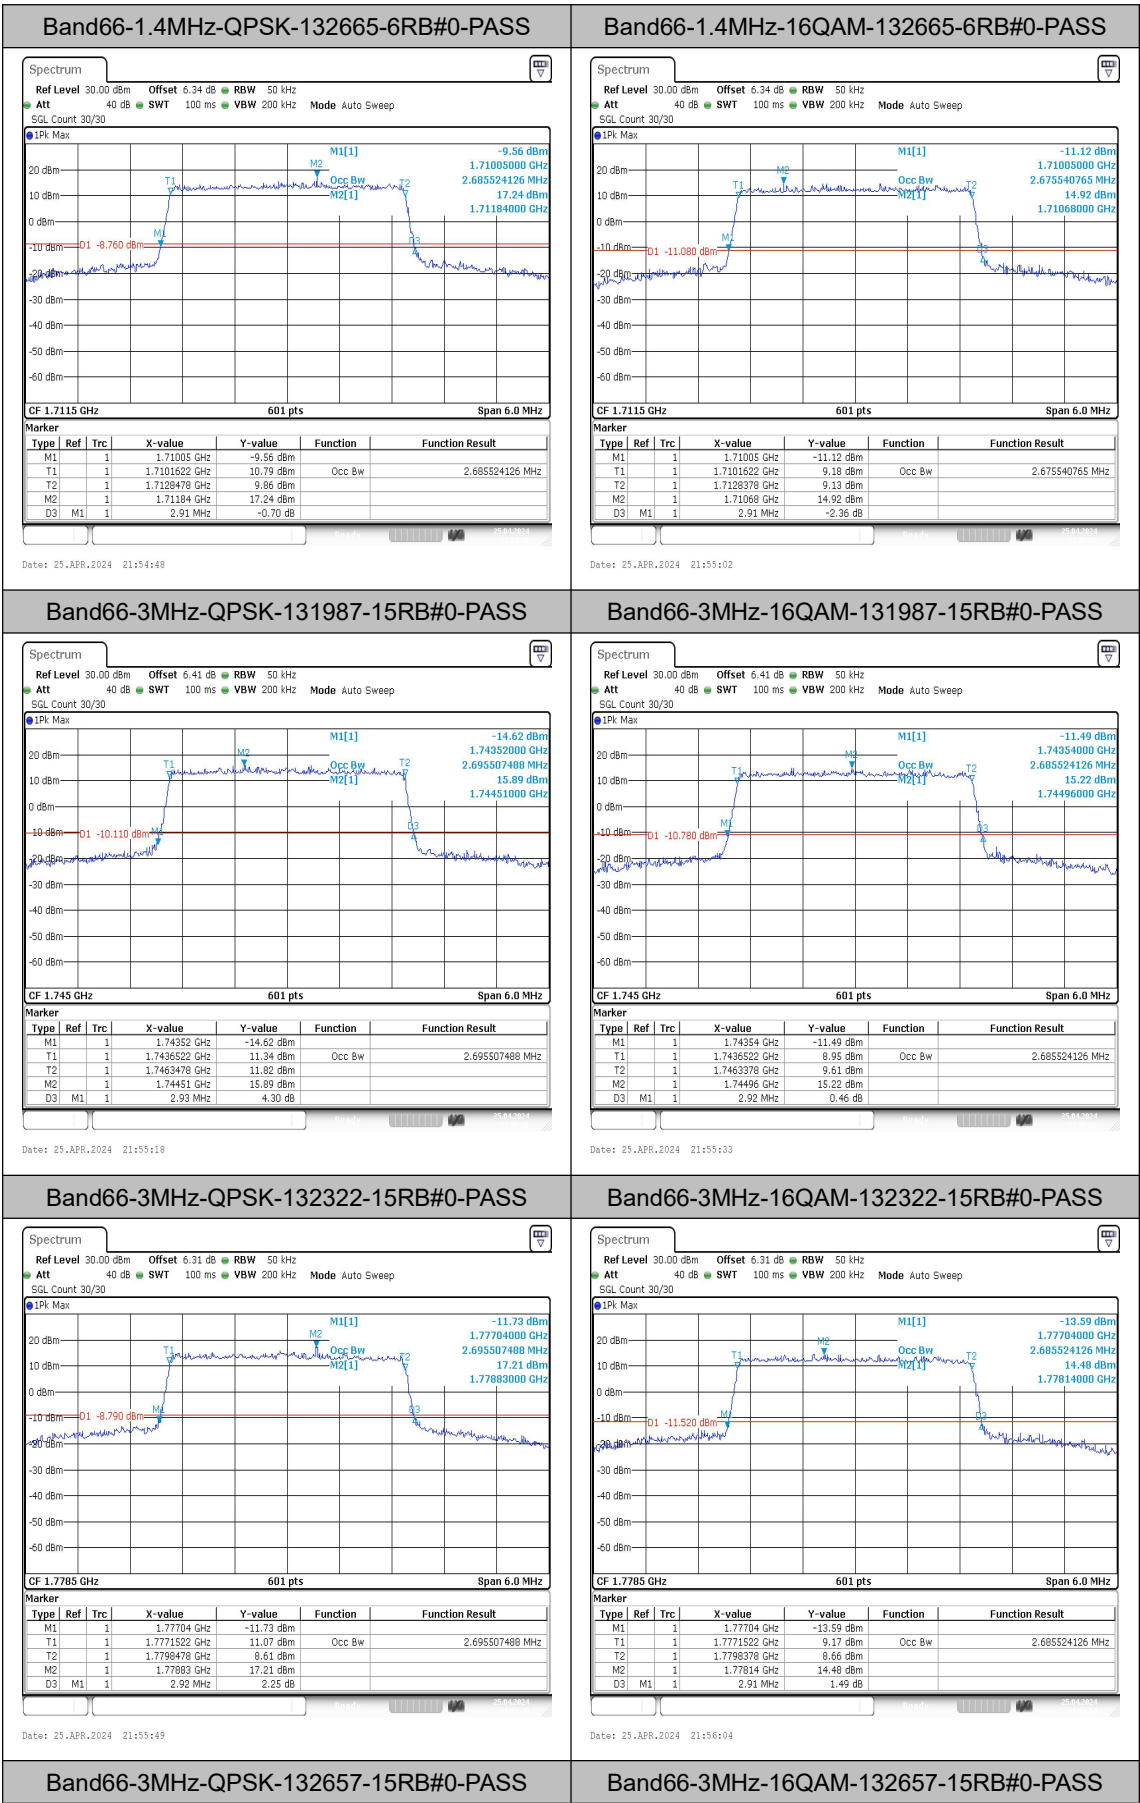

Test Graphs

Band66-5MHz-QPSK-131997-25RB#0-PASS

Band66-5MHz-16QAM-131997-25RB#0-PASS

Band66-5MHz-QPSK-132322-25RB#0-PASS

Band66-5MHz-16QAM-132322-25RB#0-PASS

Band66-5MHz-QPSK-132647-25RB#0-PASS

Band66-5MHz-16QAM-132647-25RB#0-PASS

Band66-10MHz-QPSK-132022-50RB#0-PASS

Band66-10MHz-16QAM-132022-50RB#0-PASS

Band66-10MHz-QPSK-132322-50RB#0-PASS

Band66-10MHz-16QAM-132322-50RB#0-PASS

Band66-10MHz-QPSK-132622-50RB#0-PASS

Band66-10MHz-16QAM-132622-50RB#0-PASS