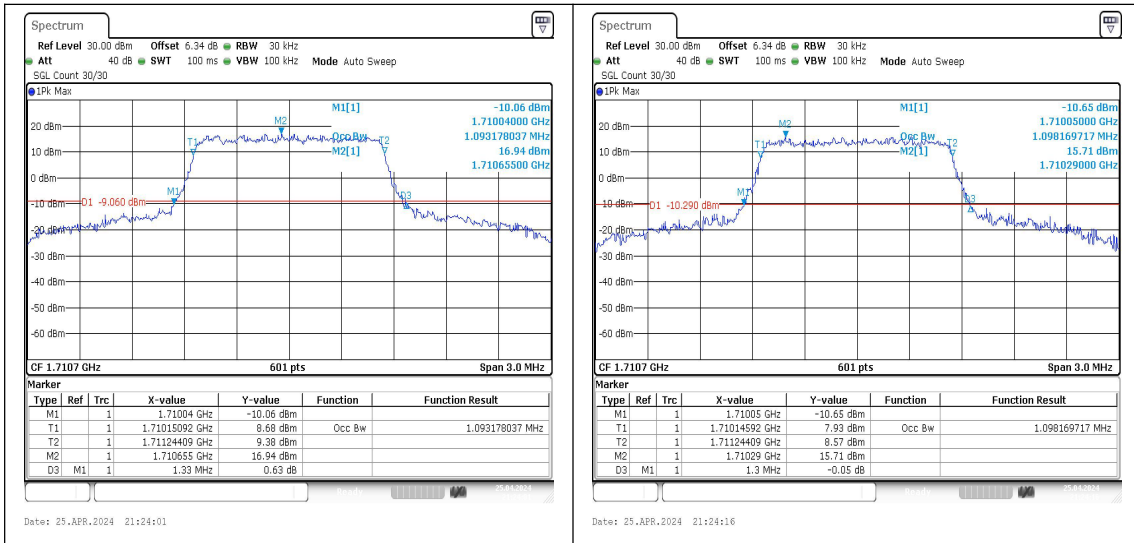

Test Graphs

Band66-5MHz-QPSK-131997-25RB#0-PASS

Band66-5MHz-16QAM-131997-25RB#0-PASS

Band66-5MHz-QPSK-132322-25RB#0-PASS

Band66-5MHz-16QAM-132322-25RB#0-PASS

Band66-5MHz-QPSK-132647-25RB#0-PASS

Band66-5MHz-16QAM-132647-25RB#0-PASS

Band66-10MHz-QPSK-132022-50RB#0-PASS

Band66-10MHz-16QAM-132022-50RB#0-PASS

Band66-10MHz-QPSK-132322-50RB#0-PASS

Band66-10MHz-16QAM-132322-50RB#0-PASS

Band66-10MHz-QPSK-132622-50RB#0-PASS

Band66-10MHz-16QAM-132622-50RB#0-PASS