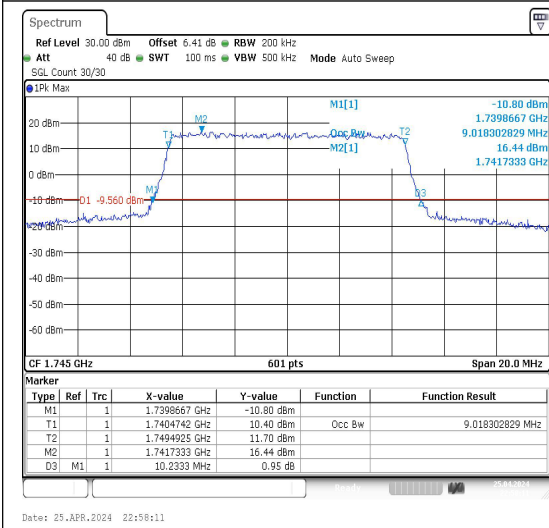

Test Graphs

Band66-5MHz-QPSK-131997-25RB#0-PASS

Band66-5MHz-16QAM-131997-25RB#0-PASS

Band66-5MHz-QPSK-132322-25RB#0-PASS

Band66-5MHz-16QAM-132322-25RB#0-PASS

Band66-5MHz-QPSK-132647-25RB#0-PASS

Band66-5MHz-16QAM-132647-25RB#0-PASS

Band66-10MHz-QPSK-132022-50RB#0-PASS

Band66-10MHz-16QAM-132022-50RB#0-PASS

Band66-10MHz-QPSK-132322-50RB#0-PASS

Band66-10MHz-16QAM-132322-50RB#0-PASS

Band66-10MHz-QPSK-132622-50RB#0-PASS

Band66-10MHz-16QAM-132622-50RB#0-PASS