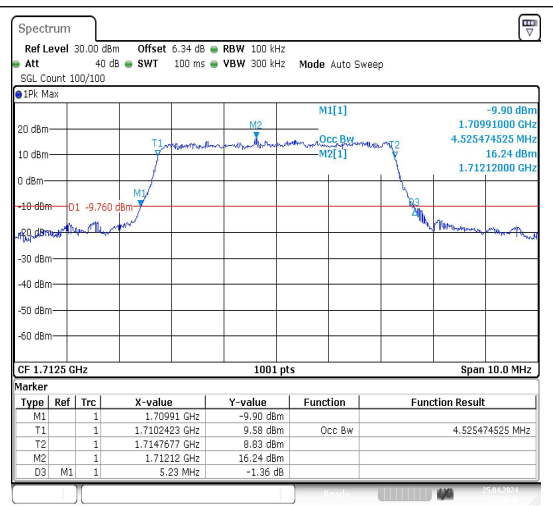

Test Graphs

Band66-5MHz-QPSK-131997-25RB#0-PASS

Band66-5MHz-16QAM-131997-25RB#0-PASS

Band66-5MHz-QPSK-132322-25RB#0-PASS

Band66-5MHz-16QAM-132322-25RB#0-PASS

Band66-5MHz-QPSK-132647-25RB#0-PASS

Band66-5MHz-16QAM-132647-25RB#0-PASS

Band66-10MHz-QPSK-132022-50RB#0-PASS

Band66-10MHz-16QAM-132022-50RB#0-PASS

Band66-10MHz-QPSK-132322-50RB#0-PASS

Band66-10MHz-16QAM-132322-50RB#0-PASS

Band66-10MHz-QPSK-132622-50RB#0-PASS

Band66-10MHz-16QAM-132622-50RB#0-PASS