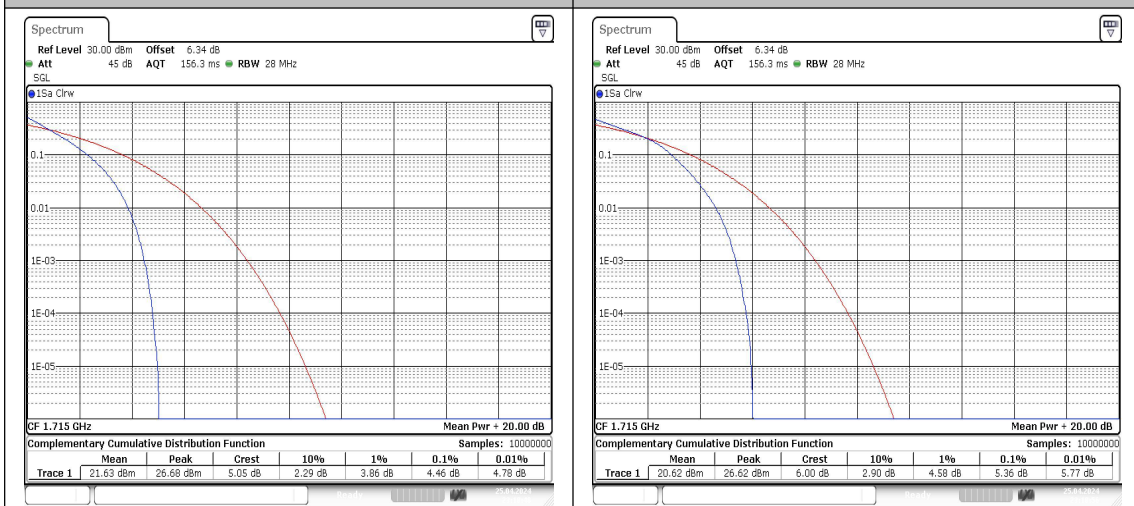

Band66-10MHz-QPSK-132022-1RB#0-PASS

Band66-10MHz-16QAM-132022-1RB#0-PASS

Band66-10MHz-QPSK-132022-50RB#0-PASS

Band66-10MHz-16QAM-132022-50RB#0-PASS

Band66-10MHz-QPSK-132322-1RB#0-PASS

Band66-10MHz-16QAM-132322-1RB#0-PASS