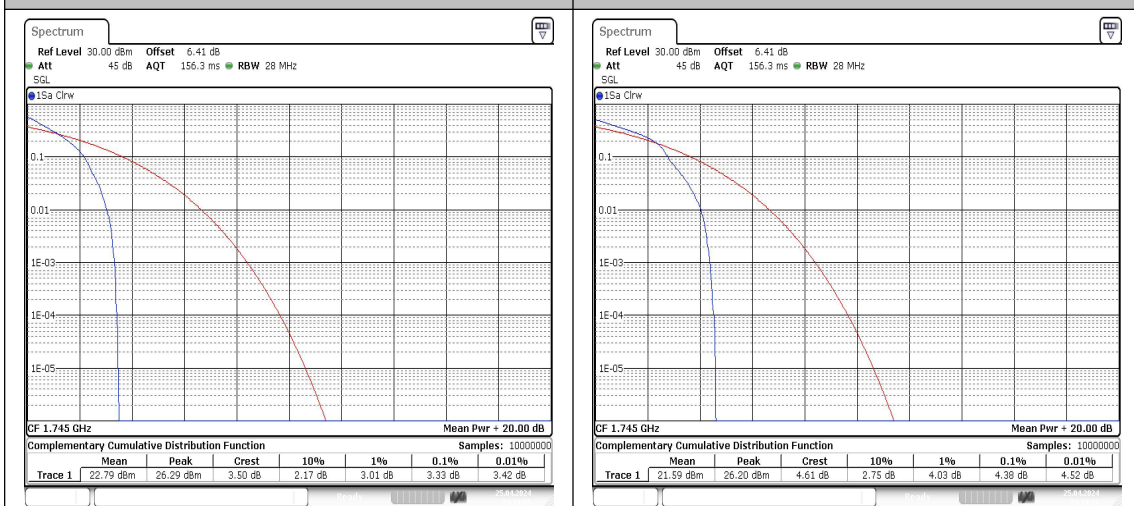

Band66-10MHz-QPSK-132022-1RB#0-PASS

Band66-10MHz-16QAM-132022-1RB#0-PASS

Band66-10MHz-QPSK-132022-50RB#0-PASS

Band66-10MHz-16QAM-132022-50RB#0-PASS

Band66-10MHz-QPSK-132322-1RB#0-PASS

Band66-10MHz-16QAM-132322-1RB#0-PASS