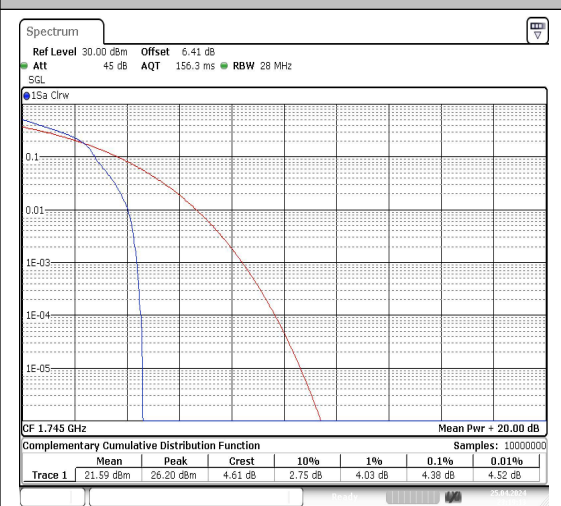

Band66-10MHz-QPSK-132022-1RB#0-PASS

Band66-10MHz-16QAM-132022-1RB#0-PASS

Band66-10MHz-QPSK-132022-50RB#0-PASS

Band66-10MHz-16QAM-132022-50RB#0-PASS

Band66-10MHz-QPSK-132322-1RB#0-PASS

Band66-10MHz-16QAM-132322-1RB#0-PASS