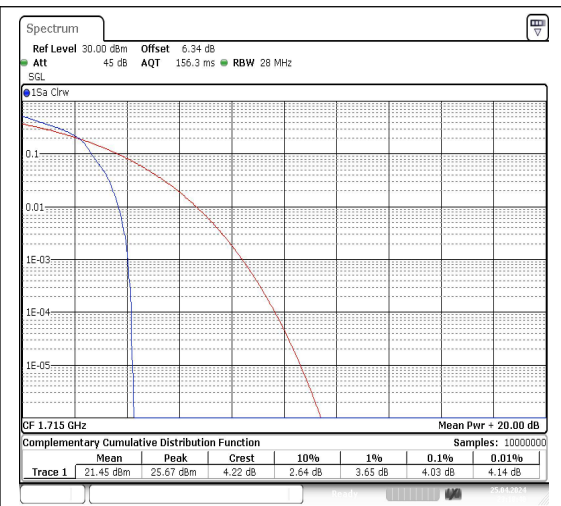

Band66-10MHz-QPSK-132022-1RB#0-PASS

Band66-10MHz-16QAM-132022-1RB#0-PASS

Band66-10MHz-QPSK-132022-50RB#0-PASS

Band66-10MHz-16QAM-132022-50RB#0-PASS

Band66-10MHz-QPSK-132322-1RB#0-PASS

Band66-10MHz-16QAM-132322-1RB#0-PASS