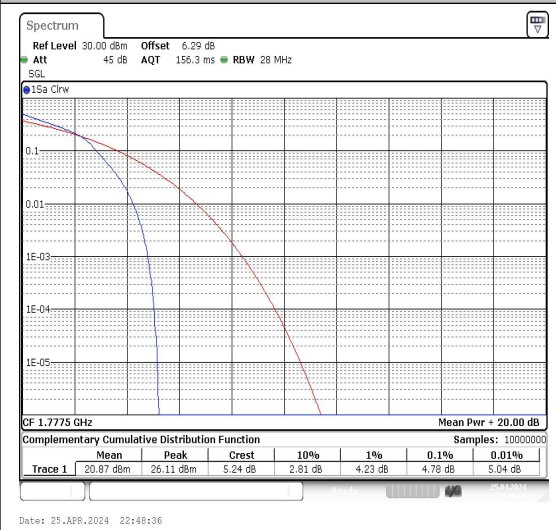

Band66-5MHz-QPSK-132322-25RB#0-PASS

Band66-5MHz-16QAM-132322-25RB#0-PASS

Band66-5MHz-QPSK-132647-1RB#0-PASS

Band66-5MHz-16QAM-132647-1RB#0-PASS

Band66-5MHz-QPSK-132647-25RB#0-PASS

Band66-5MHz-16QAM-132647-25RB#0-PASS