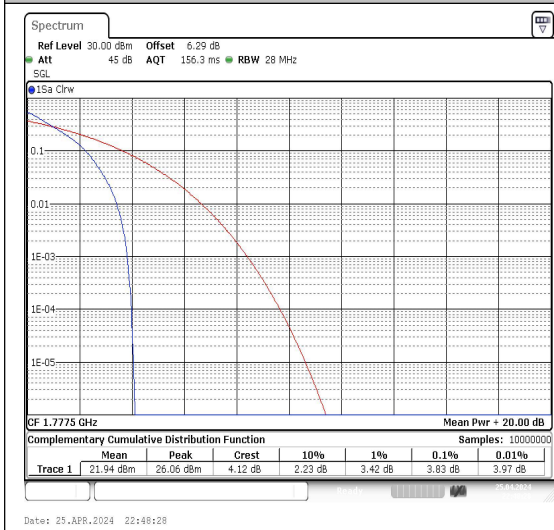

Band66-5MHz-QPSK-132322-25RB#0-PASS

Band66-5MHz-16QAM-132322-25RB#0-PASS

Band66-5MHz-QPSK-132647-1RB#0-PASS

Band66-5MHz-16QAM-132647-1RB#0-PASS

Band66-5MHz-QPSK-132647-25RB#0-PASS

Band66-5MHz-16QAM-132647-25RB#0-PASS