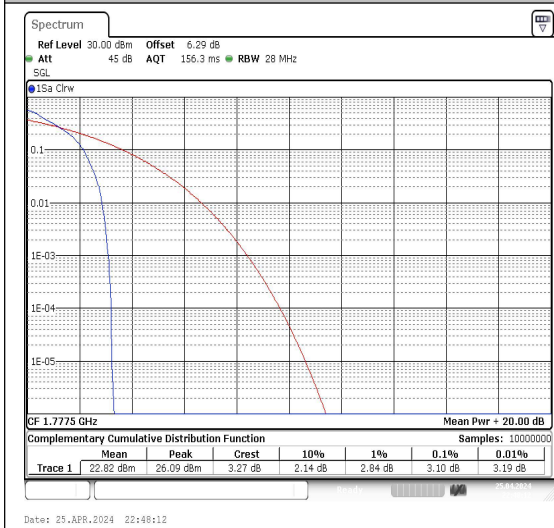

Band66-5MHz-QPSK-132322-25RB#0-PASS

Band66-5MHz-16QAM-132322-25RB#0-PASS

Band66-5MHz-QPSK-132647-1RB#0-PASS

Band66-5MHz-16QAM-132647-1RB#0-PASS

Band66-5MHz-QPSK-132647-25RB#0-PASS

Band66-5MHz-16QAM-132647-25RB#0-PASS