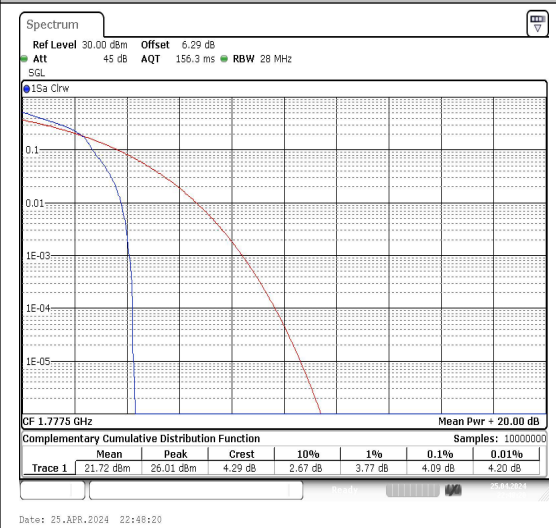

Band66-5MHz-QPSK-132322-25RB#0-PASS

Band66-5MHz-16QAM-132322-25RB#0-PASS

Band66-5MHz-QPSK-132647-1RB#0-PASS

Band66-5MHz-16QAM-132647-1RB#0-PASS

Band66-5MHz-QPSK-132647-25RB#0-PASS

Band66-5MHz-16QAM-132647-25RB#0-PASS