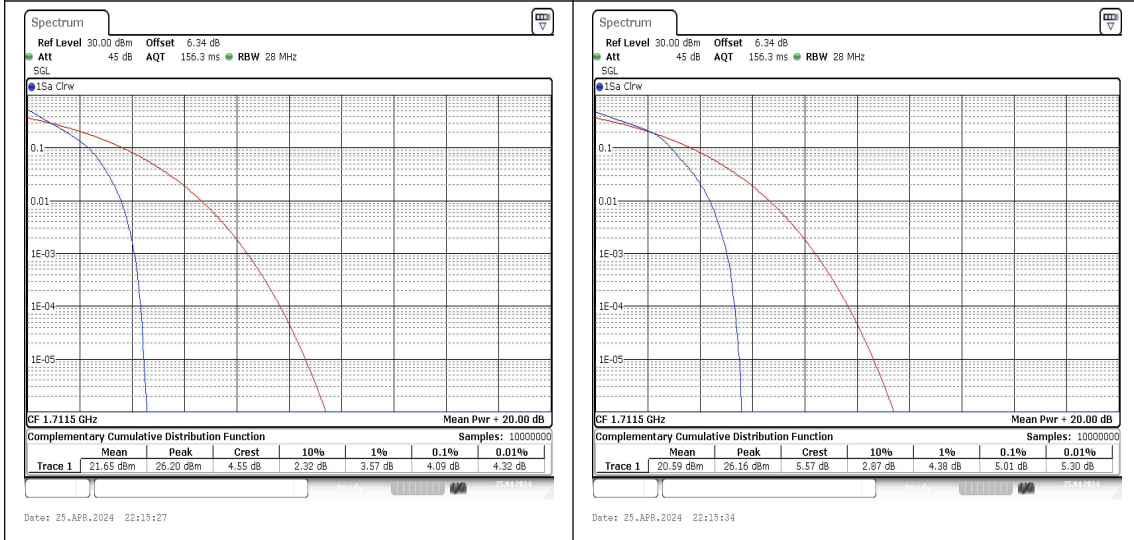

Band66-3MHz-QPSK-131987-1RB#0-PASS **Band66-3MHz-16QAM-131987-1RB#0-PASS**

Band66-3MHz-QPSK-131987-15RB#0-PASS **Band66-3MHz-16QAM-131987-15RB#0-PASS**

Band66-3MHz-QPSK-132322-1RB#0-PASS **Band66-3MHz-16QAM-132322-1RB#0-PASS**