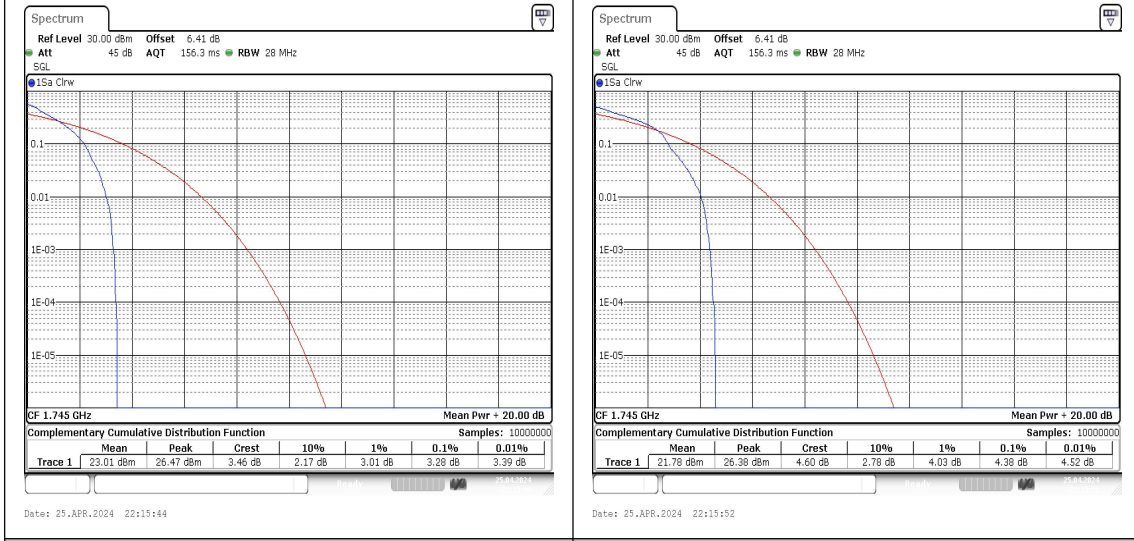

Band66-3MHz-QPSK-131987-1RB#0-PASS **Band66-3MHz-16QAM-131987-1RB#0-PASS**

Band66-3MHz-QPSK-131987-15RB#0-PASS **Band66-3MHz-16QAM-131987-15RB#0-PASS**

Band66-3MHz-QPSK-132322-1RB#0-PASS **Band66-3MHz-16QAM-132322-1RB#0-PASS**