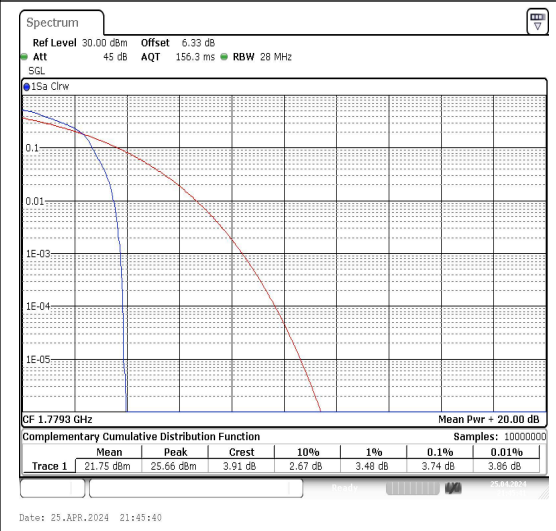

### Test Graphs

Band66-1.4MHz-QPSK-132322-1RB#0-PASS

Band66-1.4MHz-16QAM-132322-1RB#0-PASS

**Band66-1.4MHz-QPSK-132322-6RB#0-PASS**

**Band66-1.4MHz-16QAM-132322-6RB#0-PASS**

**Band66-1.4MHz-QPSK-132665-1RB#0-PASS**