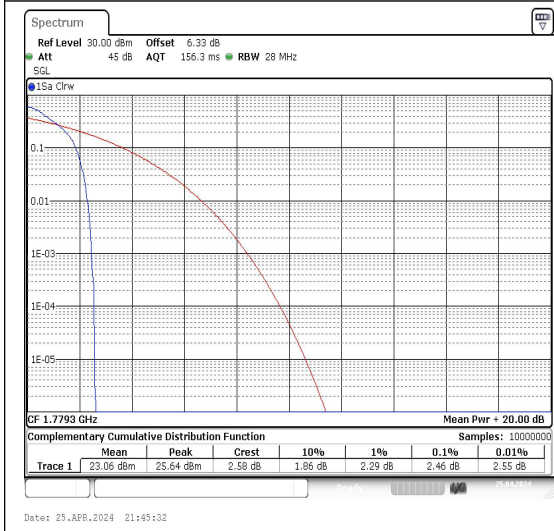

### Test Graphs

Band66-1.4MHz-QPSK-132322-1RB#0-PASS

Band66-1.4MHz-16QAM-132322-1RB#0-PASS

**Band66-1.4MHz-QPSK-132322-6RB#0-PASS**

**Band66-1.4MHz-16QAM-132322-6RB#0-PASS**

**Band66-1.4MHz-QPSK-132665-1RB#0-PASS**