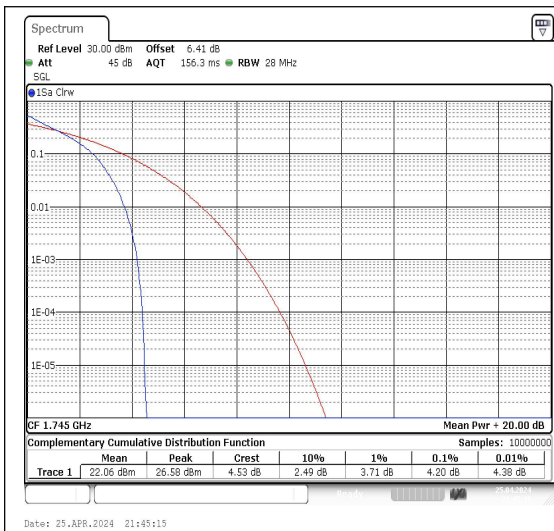

Band66-1.4MHz-QPSK-132322-1RB#0-PASS

Band66-1.4MHz-QPSK-132322-6RB#0-PASS