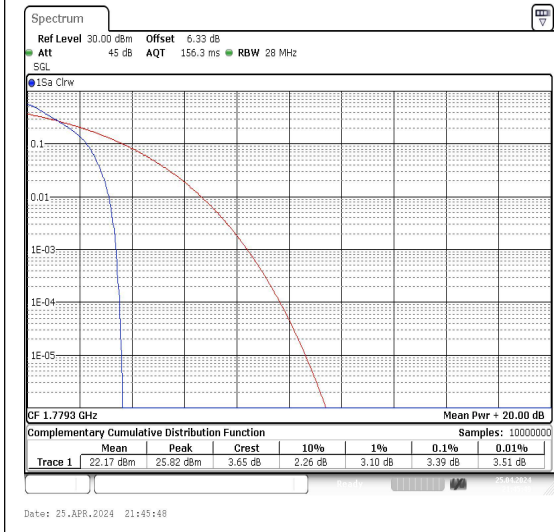

Band66-1.4MHz-QPSK-132665-1RB#0-PASS

Band66-1.4MHz-QPSK-132665-6RB#0-PASS