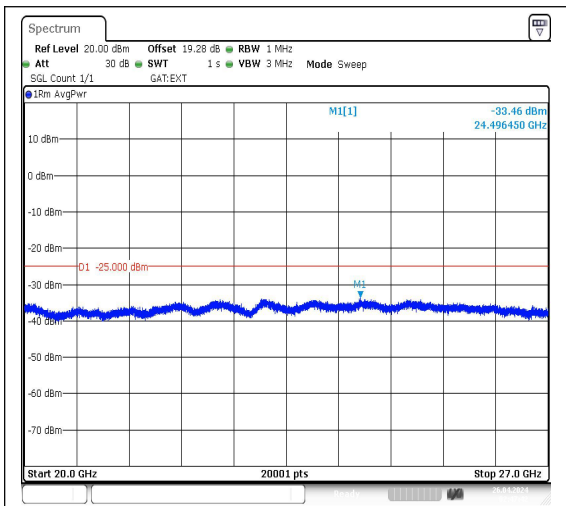

Band41_15MHz_QPSK_40690_1RB#0_20000~27000

Band41_15MHz_16QAM_40690_1RB#0_0.009~0.15

Band41_15MHz_16QAM_40690_1RB#0_0.15~30

Band41_15MHz_16QAM_40690_1RB#0_30~1000

Band41_15MHz_QPSK_41165_1RB#0_20000~27000_20000~27000