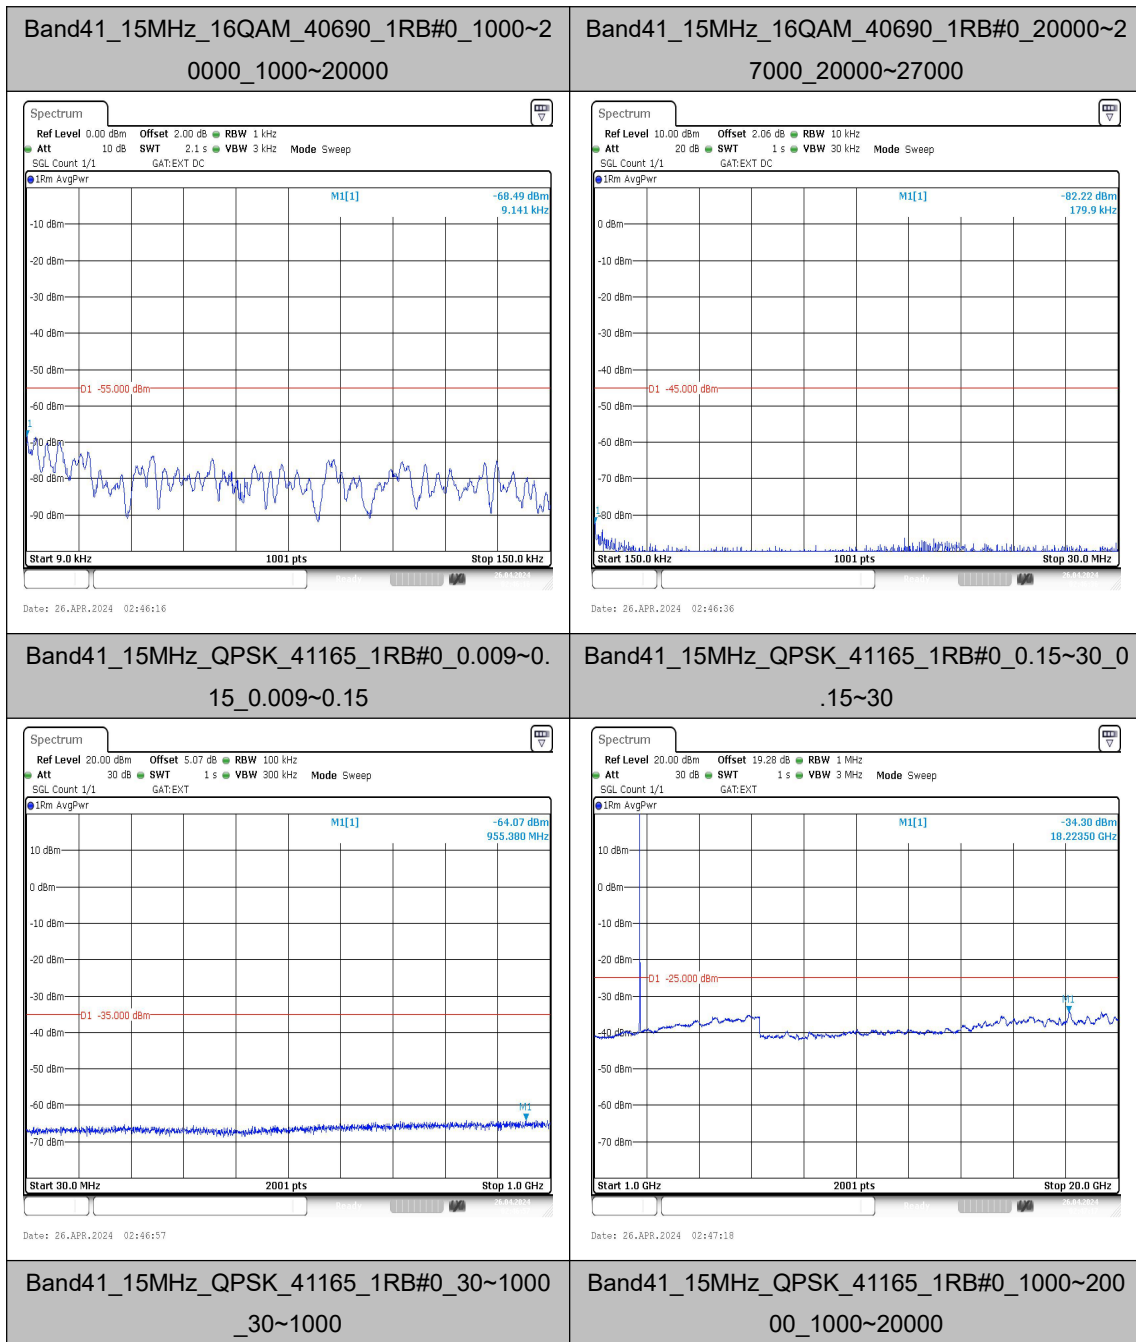

Band41_15MHz_QPSK_40690_1RB#0_20000~27000

Band41_15MHz_16QAM_40690_1RB#0_0.009~0.15

Band41_15MHz_16QAM_40690_1RB#0_0.15~30

Band41_15MHz_16QAM_40690_1RB#0_30~1000

Band41_15MHz_QPSK_41165_1RB#0_20000~27000_20000~27000