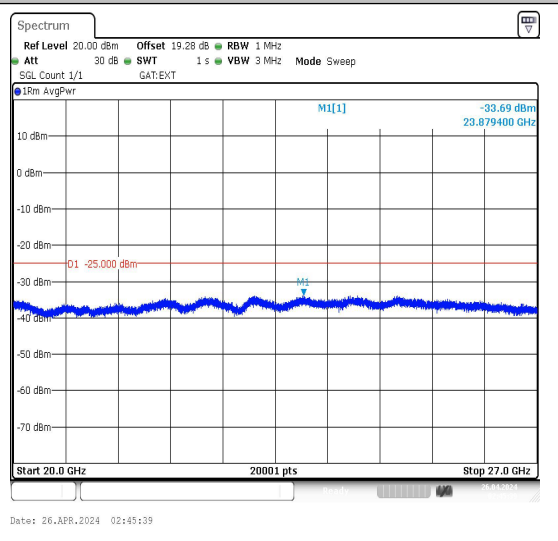

Band41_15MHz_QPSK_40690_1RB#0_20000~27000

Band41_15MHz_16QAM_40690_1RB#0_0.009~0.15

Band41_15MHz_16QAM_40690_1RB#0_0.15~30

Band41_15MHz_16QAM_40690_1RB#0_30~1000

Band41_15MHz_QPSK_41165_1RB#0_20000~27000_20000~27000