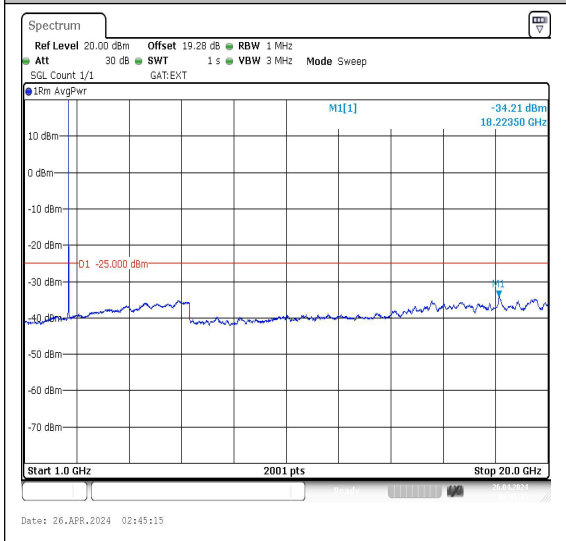

Band41_15MHz_QPSK_40690_1RB#0_20000~27000

Band41_15MHz_16QAM_40690_1RB#0_0.009~0.15

Band41_15MHz_16QAM_40690_1RB#0_0.15~30

Band41_15MHz_16QAM_40690_1RB#0_30~1000

Band41_15MHz_QPSK_41165_1RB#0_20000~27000_20000~27000