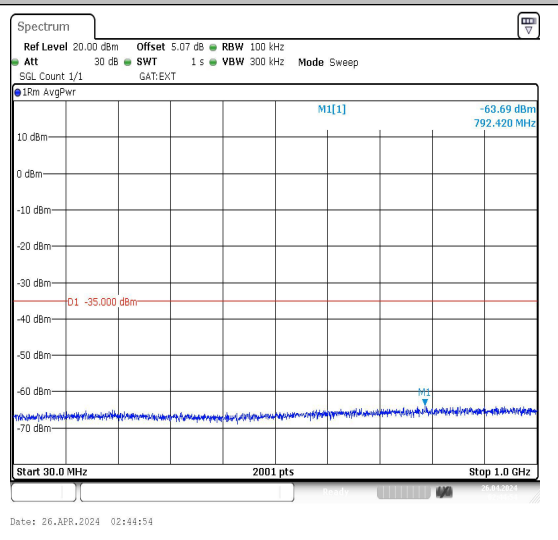

Band41_15MHz_QPSK_40690_1RB#0_20000~27000

Band41_15MHz_16QAM_40690_1RB#0_0.009~0.15

Band41_15MHz_16QAM_40690_1RB#0_0.15~30

Band41_15MHz_16QAM_40690_1RB#0_30~1000

Band41_15MHz_QPSK_41165_1RB#0_20000~27000_20000~27000