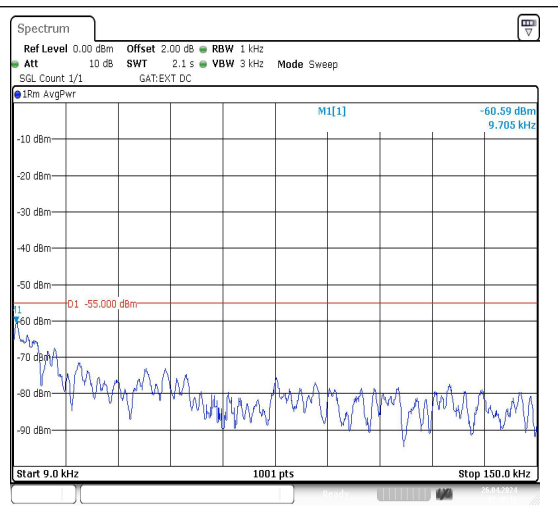

Band41_15MHz_QPSK_40690_1RB#0_20000~27000

Band41_15MHz_16QAM_40690_1RB#0_0.009~0.15

Band41_15MHz_16QAM_40690_1RB#0_0.15~30

Band41_15MHz_16QAM_40690_1RB#0_30~1000

Band41_15MHz_QPSK_41165_1RB#0_20000~27000_20000~27000