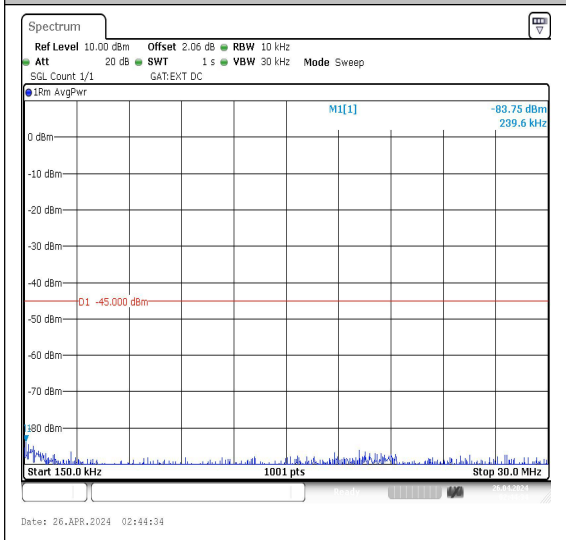

Band41_15MHz_QPSK_40690_1RB#0_20000~27000

Band41_15MHz_16QAM_40690_1RB#0_0.009~0.15

Band41_15MHz_16QAM_40690_1RB#0_0.15~30

Band41_15MHz_16QAM_40690_1RB#0_30~1000

Band41_15MHz_QPSK_41165_1RB#0_20000~27000_20000~27000