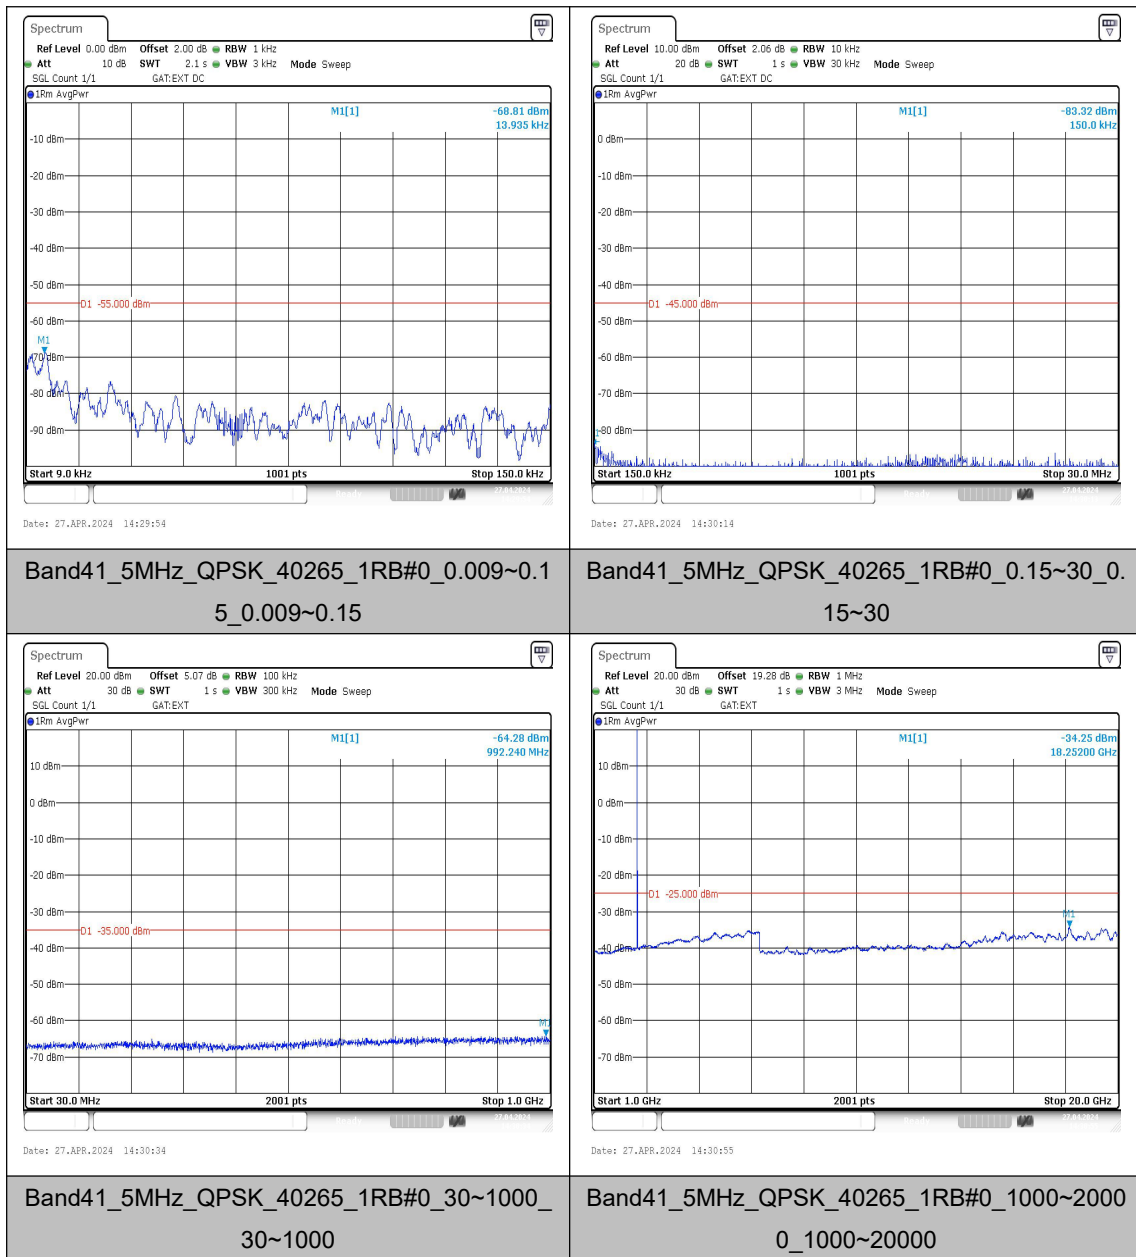

)						8	
41(2555-2655 )	20MHz	QPSK	40690	1RB#0	20000~2700 0	-33.9 0	PASS
41(2555-2655 )	20MHz	16QAM	40690	1RB#0	0.009~0.15	-62.5 9	PASS
41(2555-2655 )	20MHz	16QAM	40690	1RB#0	0.15~30	-83.2 5	PASS
41(2555-2655 )	20MHz	16QAM	40690	1RB#0	30~1000	-64.1 0	PASS
41(2555-2655 )	20MHz	16QAM	40690	1RB#0	1000~20000	-34.1 0	PASS
41(2555-2655 )	20MHz	16QAM	40690	1RB#0	20000~2700 0	-33.6 8	PASS
41(2555-2655 )	20MHz	QPSK	41140	1RB#0	0.009~0.15	-63.4 1	PASS
41(2555-2655 )	20MHz	QPSK	41140	1RB#0	0.15~30	-81.9 5	PASS
41(2555-2655 )	20MHz	QPSK	41140	1RB#0	30~1000	-63.8 3	PASS
41(2555-2655 )	20MHz	QPSK	41140	1RB#0	1000~20000	-34.2 9	PASS
41(2555-2655 )	20MHz	QPSK	41140	1RB#0	20000~2700 0	-33.9 5	PASS
41(2555-2655 )	20MHz	16QAM	41140	1RB#0	0.009~0.15	-61.6 8	PASS
41(2555-2655 )	20MHz	16QAM	41140	1RB#0	0.15~30	-83.1 4	PASS
41(2555-2655 )	20MHz	16QAM	41140	1RB#0	30~1000	-64.0 4	PASS
41(2555-2655 )	20MHz	16QAM	41140	1RB#0	1000~20000	-34.1 4	PASS
41(2555-2655 )	20MHz	16QAM	41140	1RB#0	20000~2700 0	-33.7 4	PASS

### Test Graphs

**Band41\_5MHz\_QPSK\_40265\_1RB#0\_20000~27000\_000\_20000~27000**

**Band41\_5MHz\_16QAM\_40265\_1RB#0\_0.009~0.15\_5\_0.009~0.15**

**Band41\_5MHz\_16QAM\_40265\_1RB#0\_0.15~30\_0.15~30**