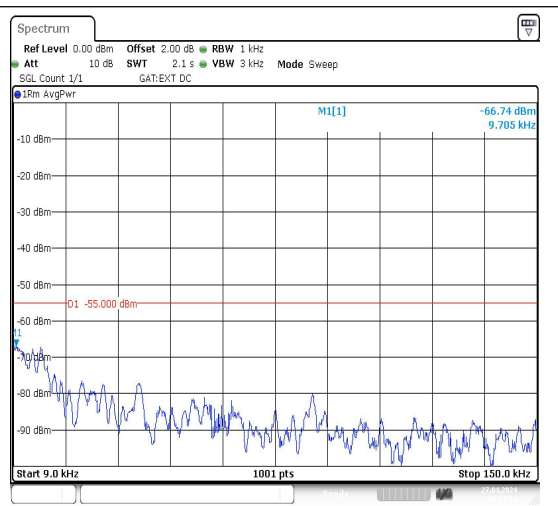

)						8	
41(2555-2655 )	20MHz	QPSK	40690	1RB#0	20000~2700 0	-33.9 0	PASS
41(2555-2655 )	20MHz	16QAM	40690	1RB#0	0.009~0.15	-62.5 9	PASS
41(2555-2655 )	20MHz	16QAM	40690	1RB#0	0.15~30	-83.2 5	PASS
41(2555-2655 )	20MHz	16QAM	40690	1RB#0	30~1000	-64.1 0	PASS
41(2555-2655 )	20MHz	16QAM	40690	1RB#0	1000~20000	-34.1 0	PASS
41(2555-2655 )	20MHz	16QAM	40690	1RB#0	20000~2700 0	-33.6 8	PASS
41(2555-2655 )	20MHz	QPSK	41140	1RB#0	0.009~0.15	-63.4 1	PASS
41(2555-2655 )	20MHz	QPSK	41140	1RB#0	0.15~30	-81.9 5	PASS
41(2555-2655 )	20MHz	QPSK	41140	1RB#0	30~1000	-63.8 3	PASS
41(2555-2655 )	20MHz	QPSK	41140	1RB#0	1000~20000	-34.2 9	PASS
41(2555-2655 )	20MHz	QPSK	41140	1RB#0	20000~2700 0	-33.9 5	PASS
41(2555-2655 )	20MHz	16QAM	41140	1RB#0	0.009~0.15	-61.6 8	PASS
41(2555-2655 )	20MHz	16QAM	41140	1RB#0	0.15~30	-83.1 4	PASS
41(2555-2655 )	20MHz	16QAM	41140	1RB#0	30~1000	-64.0 4	PASS
41(2555-2655 )	20MHz	16QAM	41140	1RB#0	1000~20000	-34.1 4	PASS
41(2555-2655 )	20MHz	16QAM	41140	1RB#0	20000~2700 0	-33.7 4	PASS

### Test Graphs

**Band41\_5MHz\_QPSK\_40265\_1RB#0\_20000~27000\_000\_20000~27000**

**Band41\_5MHz\_16QAM\_40265\_1RB#0\_0.009~0.15\_5\_0.009~0.15**

**Band41\_5MHz\_16QAM\_40265\_1RB#0\_0.15~30\_0.15~30**