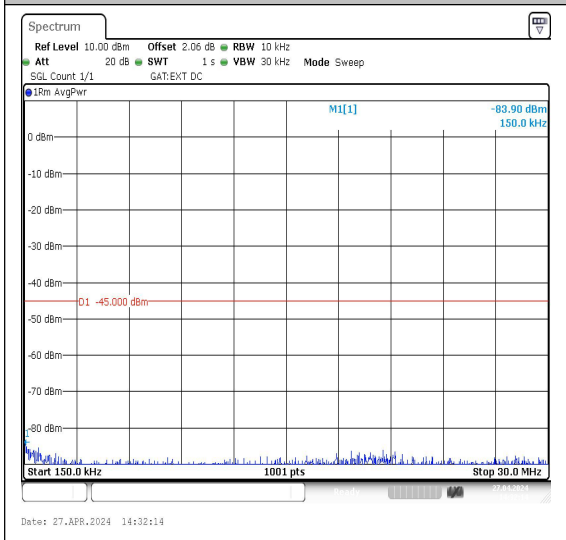

)						8	
41(2555-2655 )	20MHz	QPSK	40690	1RB#0	20000~2700 0	-33.9 0	PASS
41(2555-2655 )	20MHz	16QAM	40690	1RB#0	0.009~0.15	-62.5 9	PASS
41(2555-2655 )	20MHz	16QAM	40690	1RB#0	0.15~30	-83.2 5	PASS
41(2555-2655 )	20MHz	16QAM	40690	1RB#0	30~1000	-64.1 0	PASS
41(2555-2655 )	20MHz	16QAM	40690	1RB#0	1000~20000	-34.1 0	PASS
41(2555-2655 )	20MHz	16QAM	40690	1RB#0	20000~2700 0	-33.6 8	PASS
41(2555-2655 )	20MHz	QPSK	41140	1RB#0	0.009~0.15	-63.4 1	PASS
41(2555-2655 )	20MHz	QPSK	41140	1RB#0	0.15~30	-81.9 5	PASS
41(2555-2655 )	20MHz	QPSK	41140	1RB#0	30~1000	-63.8 3	PASS
41(2555-2655 )	20MHz	QPSK	41140	1RB#0	1000~20000	-34.2 9	PASS
41(2555-2655 )	20MHz	QPSK	41140	1RB#0	20000~2700 0	-33.9 5	PASS
41(2555-2655 )	20MHz	16QAM	41140	1RB#0	0.009~0.15	-61.6 8	PASS
41(2555-2655 )	20MHz	16QAM	41140	1RB#0	0.15~30	-83.1 4	PASS
41(2555-2655 )	20MHz	16QAM	41140	1RB#0	30~1000	-64.0 4	PASS
41(2555-2655 )	20MHz	16QAM	41140	1RB#0	1000~20000	-34.1 4	PASS
41(2555-2655 )	20MHz	16QAM	41140	1RB#0	20000~2700 0	-33.7 4	PASS

### Test Graphs

**Band41\_5MHz\_QPSK\_40265\_1RB#0\_20000~27000\_000\_20000~27000**

**Band41\_5MHz\_16QAM\_40265\_1RB#0\_0.009~0.15\_5\_0.009~0.15**

**Band41\_5MHz\_16QAM\_40265\_1RB#0\_0.15~30\_0.15~30**