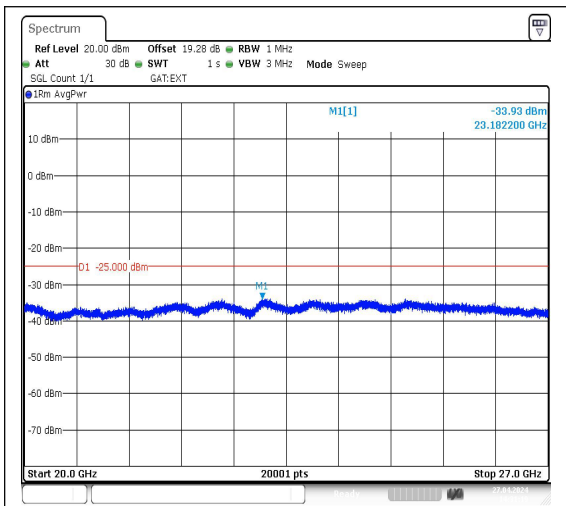

)						8	
41(2555-2655 )	20MHz	QPSK	40690	1RB#0	20000~2700 0	-33.9 0	PASS
41(2555-2655 )	20MHz	16QAM	40690	1RB#0	0.009~0.15	-62.5 9	PASS
41(2555-2655 )	20MHz	16QAM	40690	1RB#0	0.15~30	-83.2 5	PASS
41(2555-2655 )	20MHz	16QAM	40690	1RB#0	30~1000	-64.1 0	PASS
41(2555-2655 )	20MHz	16QAM	40690	1RB#0	1000~20000	-34.1 0	PASS
41(2555-2655 )	20MHz	16QAM	40690	1RB#0	20000~2700 0	-33.6 8	PASS
41(2555-2655 )	20MHz	QPSK	41140	1RB#0	0.009~0.15	-63.4 1	PASS
41(2555-2655 )	20MHz	QPSK	41140	1RB#0	0.15~30	-81.9 5	PASS
41(2555-2655 )	20MHz	QPSK	41140	1RB#0	30~1000	-63.8 3	PASS
41(2555-2655 )	20MHz	QPSK	41140	1RB#0	1000~20000	-34.2 9	PASS
41(2555-2655 )	20MHz	QPSK	41140	1RB#0	20000~2700 0	-33.9 5	PASS
41(2555-2655 )	20MHz	16QAM	41140	1RB#0	0.009~0.15	-61.6 8	PASS
41(2555-2655 )	20MHz	16QAM	41140	1RB#0	0.15~30	-83.1 4	PASS
41(2555-2655 )	20MHz	16QAM	41140	1RB#0	30~1000	-64.0 4	PASS
41(2555-2655 )	20MHz	16QAM	41140	1RB#0	1000~20000	-34.1 4	PASS
41(2555-2655 )	20MHz	16QAM	41140	1RB#0	20000~2700 0	-33.7 4	PASS

### Test Graphs

**Band41\_5MHz\_QPSK\_40265\_1RB#0\_20000~27000\_000\_20000~27000**

**Band41\_5MHz\_16QAM\_40265\_1RB#0\_0.009~0.15\_5\_0.009~0.15**

**Band41\_5MHz\_16QAM\_40265\_1RB#0\_0.15~30\_0.15~30**