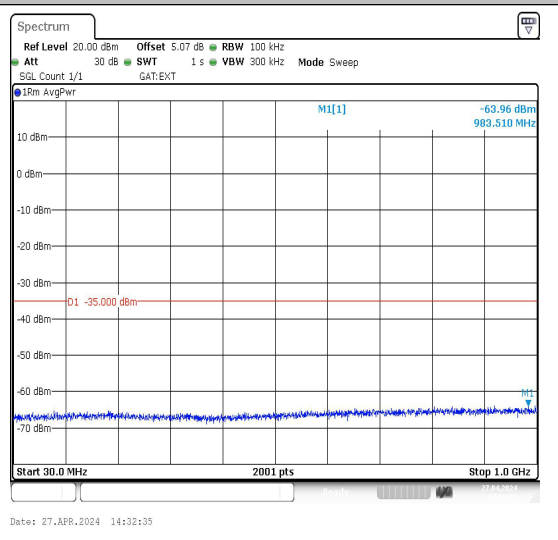

)						8	
41(2555-2655 )	20MHz	QPSK	40690	1RB#0	20000~2700 0	-33.9 0	PASS
41(2555-2655 )	20MHz	16QAM	40690	1RB#0	0.009~0.15	-62.5 9	PASS
41(2555-2655 )	20MHz	16QAM	40690	1RB#0	0.15~30	-83.2 5	PASS
41(2555-2655 )	20MHz	16QAM	40690	1RB#0	30~1000	-64.1 0	PASS
41(2555-2655 )	20MHz	16QAM	40690	1RB#0	1000~20000	-34.1 0	PASS
41(2555-2655 )	20MHz	16QAM	40690	1RB#0	20000~2700 0	-33.6 8	PASS
41(2555-2655 )	20MHz	QPSK	41140	1RB#0	0.009~0.15	-63.4 1	PASS
41(2555-2655 )	20MHz	QPSK	41140	1RB#0	0.15~30	-81.9 5	PASS
41(2555-2655 )	20MHz	QPSK	41140	1RB#0	30~1000	-63.8 3	PASS
41(2555-2655 )	20MHz	QPSK	41140	1RB#0	1000~20000	-34.2 9	PASS
41(2555-2655 )	20MHz	QPSK	41140	1RB#0	20000~2700 0	-33.9 5	PASS
41(2555-2655 )	20MHz	16QAM	41140	1RB#0	0.009~0.15	-61.6 8	PASS
41(2555-2655 )	20MHz	16QAM	41140	1RB#0	0.15~30	-83.1 4	PASS
41(2555-2655 )	20MHz	16QAM	41140	1RB#0	30~1000	-64.0 4	PASS
41(2555-2655 )	20MHz	16QAM	41140	1RB#0	1000~20000	-34.1 4	PASS
41(2555-2655 )	20MHz	16QAM	41140	1RB#0	20000~2700 0	-33.7 4	PASS

### Test Graphs

**Band41\_5MHz\_QPSK\_40265\_1RB#0\_20000~27000\_000\_20000~27000**

**Band41\_5MHz\_16QAM\_40265\_1RB#0\_0.009~0.15\_5\_0.009~0.15**

**Band41\_5MHz\_16QAM\_40265\_1RB#0\_0.15~30\_0.15~30**