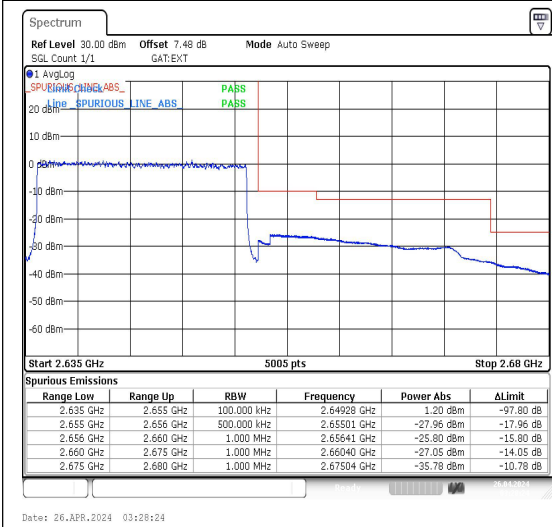

Band41_20MHz_QPSK_41140_1RB#0

Band41_20MHz_16QAM_41140_1RB#0

Band41_20MHz_QPSK_41140_1RB#99

Band41_20MHz_16QAM_41140_1RB#99

Band41_20MHz_QPSK_41140_100RB#0

Band41_20MHz_16QAM_41140_100RB#0

Appendix E: Conducted Spurious Emission

Test Result

Band	Bandwidth	Modulation	Channel	RB Configuration	Frequency Range	Result (dBm)	Verdict
41(2555-2655)	5MHz	QPSK	40265	1RB#0	0.009~0.15	-68.81	PASS
41(2555-2655)	5MHz	QPSK	40265	1RB#0	0.15~30	-83.32	PASS
41(2555-2655)	5MHz	QPSK	40265	1RB#0	30~1000	-64.28	PASS
41(2555-2655)	5MHz	QPSK	40265	1RB#0	1000~20000	-34.25	PASS
41(2555-2655)	5MHz	QPSK	40265	1RB#0	20000~27000	-33.93	PASS
41(2555-2655)	5MHz	16QAM	40265	1RB#0	0.009~0.15	-66.74	PASS
41(2555-2655)	5MHz	16QAM	40265	1RB#0	0.15~30	-83.90	PASS
41(2555-2655)	5MHz	16QAM	40265	1RB#0	30~1000	-63.96	PASS
41(2555-2655)	5MHz	16QAM	40265	1RB#0	1000~20000	-34.33	PASS
41(2555-2655)	5MHz	16QAM	40265	1RB#0	20000~27000	-33.98	PASS
41(2555-2655)	5MHz	QPSK	40690	1RB#0	0.009~0.15	-67.98	PASS
41(2555-2655)	5MHz	QPSK	40690	1RB#0	0.15~30	-81.70	PASS
41(2555-2655)	5MHz	QPSK	40690	1RB#0	30~1000	-63.93	PASS
41(2555-2655)	5MHz	QPSK	40690	1RB#0	1000~20000	-30.95	PASS
41(2555-2655)	5MHz	QPSK	40690	1RB#0	20000~27000	-33.80	PASS
41(2555-2655)	5MHz	16QAM	40690	1RB#0	0.009~0.15	-65.90	PASS
41(2555-2655)	5MHz	16QAM	40690	1RB#0	0.15~30	-84.04	PASS
41(2555-2655)	5MHz	16QAM	40690	1RB#0	30~1000	-63.9	PASS