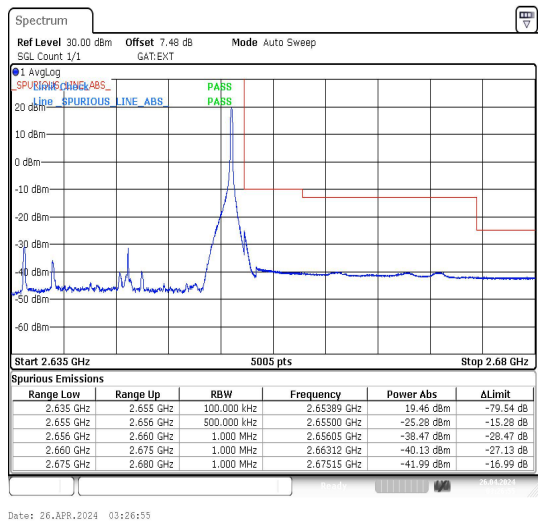

Band41_20MHz_QPSK_41140_1RB#0

Band41_20MHz_16QAM_41140_1RB#0

Band41_20MHz_QPSK_41140_1RB#99

Band41_20MHz_16QAM_41140_1RB#99

Band41_20MHz_QPSK_41140_100RB#0

Band41_20MHz_16QAM_41140_100RB#0

Appendix E: Conducted Spurious Emission

Test Result

Band	Bandwidth	Modulation	Channel	RB Configuration	Frequency Range	Result (dBm)	Verdict
41(2555-2655)	5MHz	QPSK	40265	1RB#0	0.009~0.15	-68.81	PASS
41(2555-2655)	5MHz	QPSK	40265	1RB#0	0.15~30	-83.32	PASS
41(2555-2655)	5MHz	QPSK	40265	1RB#0	30~1000	-64.28	PASS
41(2555-2655)	5MHz	QPSK	40265	1RB#0	1000~20000	-34.25	PASS
41(2555-2655)	5MHz	QPSK	40265	1RB#0	20000~27000	-33.93	PASS
41(2555-2655)	5MHz	16QAM	40265	1RB#0	0.009~0.15	-66.74	PASS
41(2555-2655)	5MHz	16QAM	40265	1RB#0	0.15~30	-83.90	PASS
41(2555-2655)	5MHz	16QAM	40265	1RB#0	30~1000	-63.96	PASS
41(2555-2655)	5MHz	16QAM	40265	1RB#0	1000~20000	-34.33	PASS
41(2555-2655)	5MHz	16QAM	40265	1RB#0	20000~27000	-33.98	PASS
41(2555-2655)	5MHz	QPSK	40690	1RB#0	0.009~0.15	-67.98	PASS
41(2555-2655)	5MHz	QPSK	40690	1RB#0	0.15~30	-81.70	PASS
41(2555-2655)	5MHz	QPSK	40690	1RB#0	30~1000	-63.93	PASS
41(2555-2655)	5MHz	QPSK	40690	1RB#0	1000~20000	-30.95	PASS
41(2555-2655)	5MHz	QPSK	40690	1RB#0	20000~27000	-33.80	PASS
41(2555-2655)	5MHz	16QAM	40690	1RB#0	0.009~0.15	-65.90	PASS
41(2555-2655)	5MHz	16QAM	40690	1RB#0	0.15~30	-84.04	PASS
41(2555-2655)	5MHz	16QAM	40690	1RB#0	30~1000	-63.9	PASS