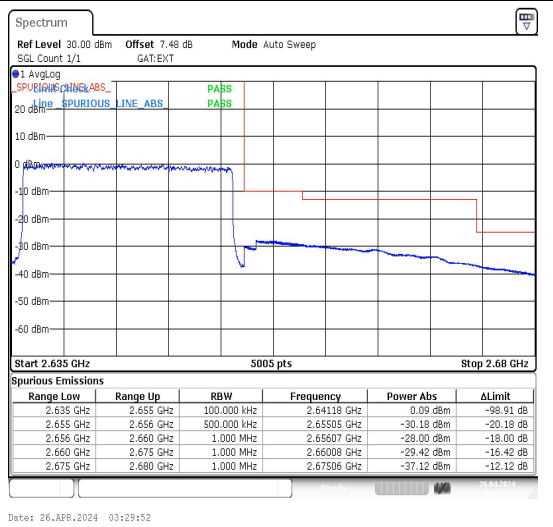

Band41_20MHz_QPSK_41140_1RB#0

Band41_20MHz_16QAM_41140_1RB#0

Band41_20MHz_QPSK_41140_1RB#99

Band41_20MHz_16QAM_41140_1RB#99

Band41_20MHz_QPSK_41140_100RB#0

Band41_20MHz_16QAM_41140_100RB#0

Appendix E: Conducted Spurious Emission

Test Result

Band	Bandwidth	Modulation	Channel	RB Configuration	Frequency Range	Result (dBm)	Verdict
41(2555-2655)	5MHz	QPSK	40265	1RB#0	0.009~0.15	-68.81	PASS
41(2555-2655)	5MHz	QPSK	40265	1RB#0	0.15~30	-83.32	PASS
41(2555-2655)	5MHz	QPSK	40265	1RB#0	30~1000	-64.28	PASS
41(2555-2655)	5MHz	QPSK	40265	1RB#0	1000~20000	-34.25	PASS
41(2555-2655)	5MHz	QPSK	40265	1RB#0	20000~27000	-33.93	PASS
41(2555-2655)	5MHz	16QAM	40265	1RB#0	0.009~0.15	-66.74	PASS
41(2555-2655)	5MHz	16QAM	40265	1RB#0	0.15~30	-83.90	PASS
41(2555-2655)	5MHz	16QAM	40265	1RB#0	30~1000	-63.96	PASS
41(2555-2655)	5MHz	16QAM	40265	1RB#0	1000~20000	-34.33	PASS
41(2555-2655)	5MHz	16QAM	40265	1RB#0	20000~27000	-33.98	PASS
41(2555-2655)	5MHz	QPSK	40690	1RB#0	0.009~0.15	-67.98	PASS
41(2555-2655)	5MHz	QPSK	40690	1RB#0	0.15~30	-81.70	PASS
41(2555-2655)	5MHz	QPSK	40690	1RB#0	30~1000	-63.93	PASS
41(2555-2655)	5MHz	QPSK	40690	1RB#0	1000~20000	-30.95	PASS
41(2555-2655)	5MHz	QPSK	40690	1RB#0	20000~27000	-33.80	PASS
41(2555-2655)	5MHz	16QAM	40690	1RB#0	0.009~0.15	-65.90	PASS
41(2555-2655)	5MHz	16QAM	40690	1RB#0	0.15~30	-84.04	PASS
41(2555-2655)	5MHz	16QAM	40690	1RB#0	30~1000	-63.9	PASS