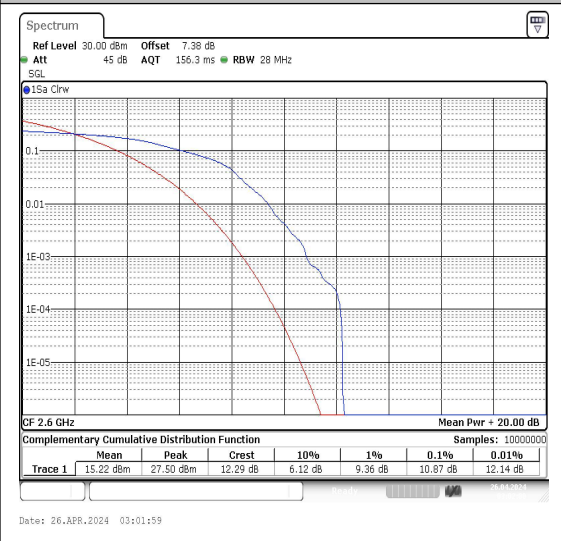

41(2555-2655)-15MHz-QPSK-40315-1RB#0-PAS S

41(2555-2655)-15MHz-16QAM-40315-1RB#0-PA SS

41(2555-2655)-15MHz-QPSK-40315-75RB#0-PA SS

41(2555-2655)-15MHz-16QAM-40315-75RB#0-PA SS

41(2555-2655)-15MHz-QPSK-40315-1RB#0-PAS S

41(2555-2655)-15MHz-16QAM-40315-1RB#0-PA SS