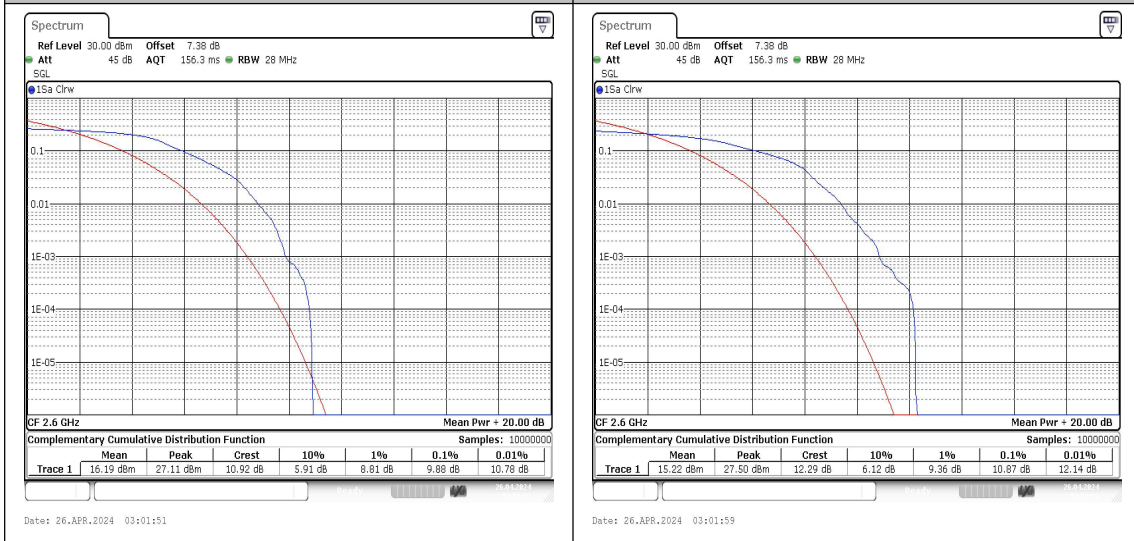

41(2555-2655)-15MHz-QPSK-40315-1RB#0-PAS S

41(2555-2655)-15MHz-16QAM-40315-1RB#0-PA SS

41(2555-2655)-15MHz-QPSK-40315-75RB#0-PA SS

41(2555-2655)-15MHz-16QAM-40315-75RB#0-PA SS

41(2555-2655)-15MHz-QPSK-40315-1RB#0-PAS S

41(2555-2655)-15MHz-16QAM-40315-1RB#0-PA SS