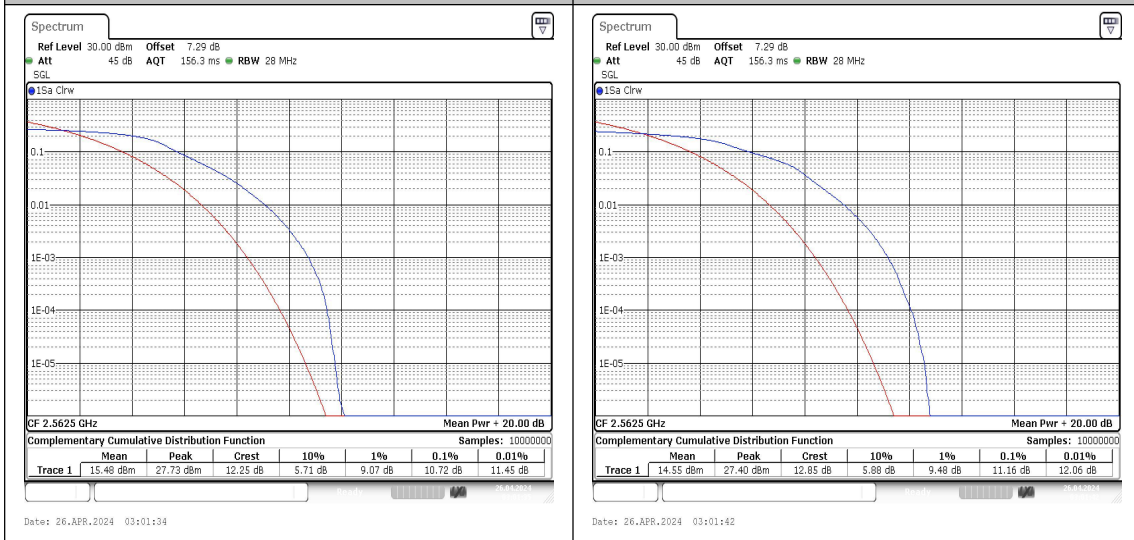

41(2555-2655)-15MHz-QPSK-40315-1RB#0-PAS S

41(2555-2655)-15MHz-16QAM-40315-1RB#0-PA SS

41(2555-2655)-15MHz-QPSK-40315-75RB#0-PA SS

41(2555-2655)-15MHz-16QAM-40315-75RB#0-PA SS

41(2555-2655)-15MHz-QPSK-40315-1RB#0-PAS S

41(2555-2655)-15MHz-16QAM-40315-1RB#0-PA SS