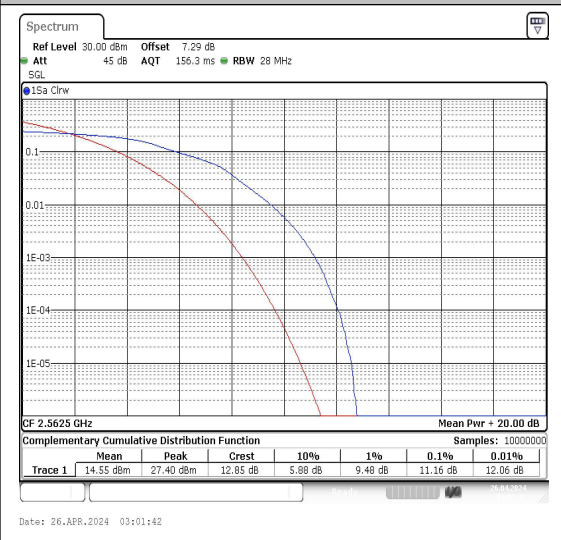

41(2555-2655)-15MHz-QPSK-40315-1RB#0-PAS S

41(2555-2655)-15MHz-16QAM-40315-1RB#0-PA SS

41(2555-2655)-15MHz-QPSK-40315-75RB#0-PA SS

41(2555-2655)-15MHz-16QAM-40315-75RB#0-PA SS

41(2555-2655)-15MHz-QPSK-40315-1RB#0-PAS S

41(2555-2655)-15MHz-16QAM-40315-1RB#0-PA SS