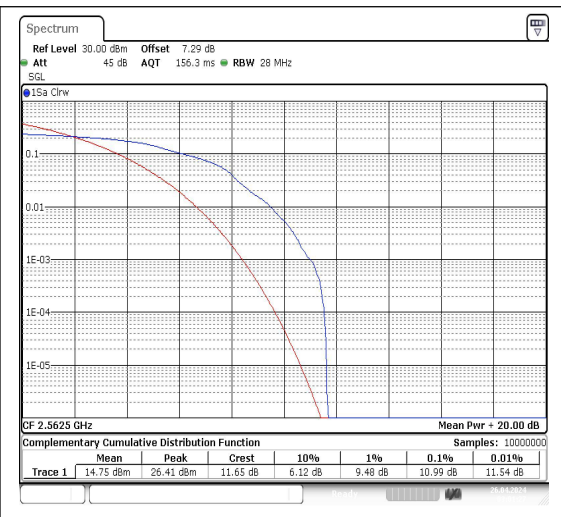

41(2555-2655)-15MHz-QPSK-40315-1RB#0-PAS S

41(2555-2655)-15MHz-16QAM-40315-1RB#0-PA SS

41(2555-2655)-15MHz-QPSK-40315-75RB#0-PA SS

41(2555-2655)-15MHz-16QAM-40315-75RB#0-PA SS

41(2555-2655)-15MHz-QPSK-40315-1RB#0-PAS S

41(2555-2655)-15MHz-16QAM-40315-1RB#0-PA SS