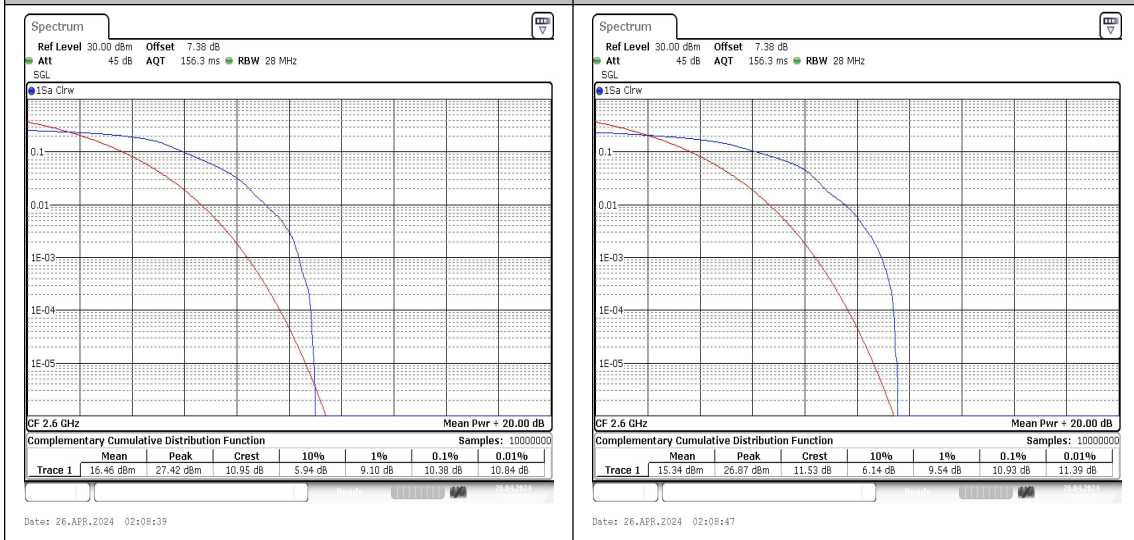

41(2555-2655)-10MHz-QPSK-40290-50RB#0-PA SS

41(2555-2655)-10MHz-QPSK-40690-1RB#0-PAS S