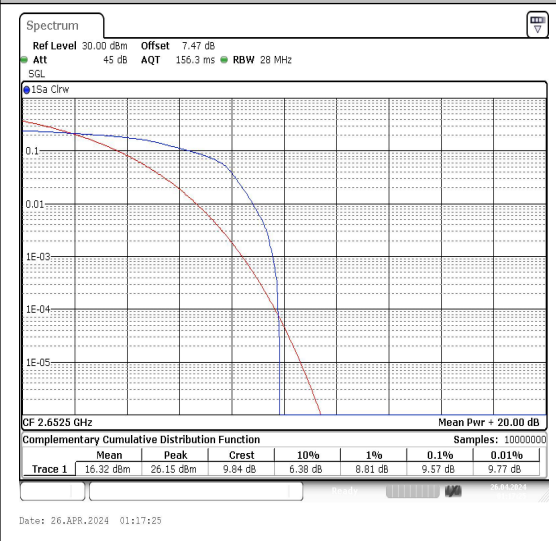

41(2555-2655)-5MHz-16QAM-40690-25RB#0-PA
SS

Date: 26.APR.2024 01:17:25