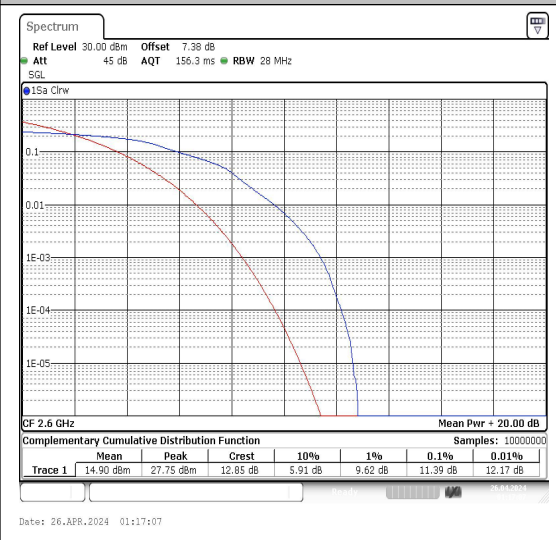

41(2555-2655)-5MHz-QPSK-40690-1RB#0-PASS

Date: 26.APR.2024 01:16:51

41(2555-2655)-5MHz-16QAM-40690-1RB#0-PAS
S

Date: 26.APR.2024 01:16:59

41(2555-2655)-5MHz-QPSK-40690-25RB#0-PAS
S

Date: 26.APR.2024 01:17:07