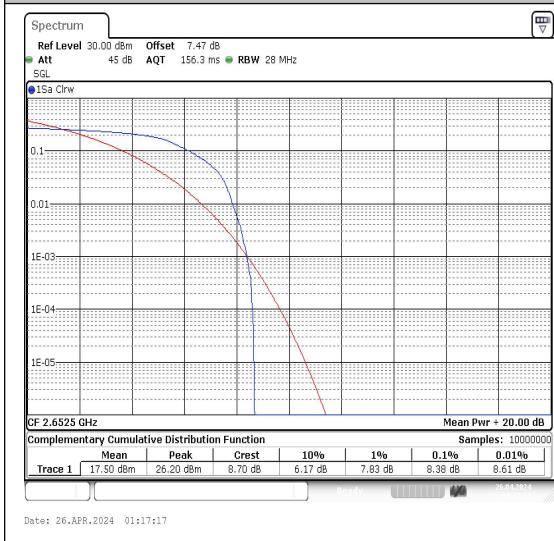

41(2555-2655)-5MHz-QPSK-40690-25RB#0-PAS
S

Date: 26.APR.2024 01:17:17