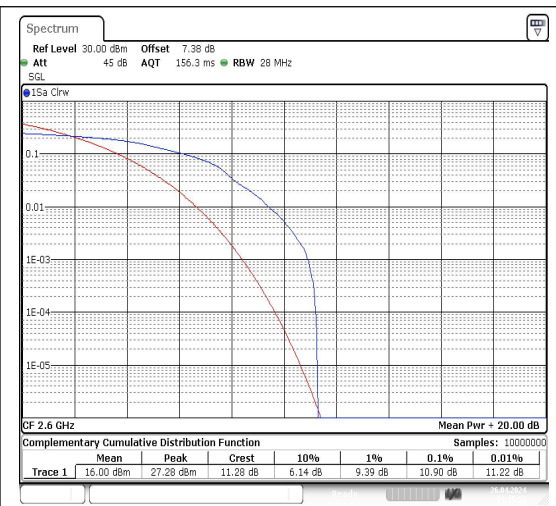

Date: 26.APR.2024 01:16:51