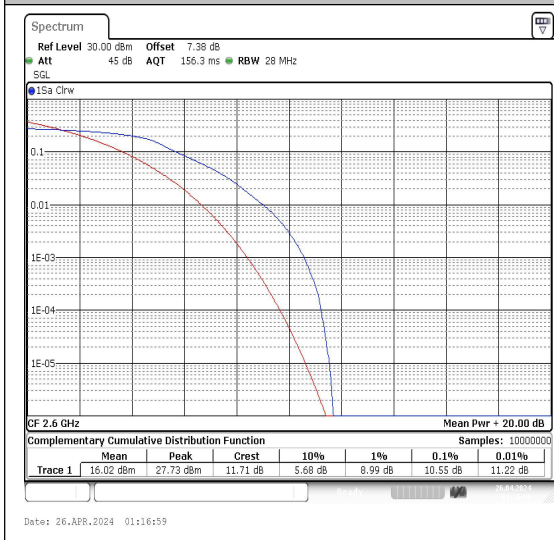

41(2555-2655)-5MHz-QPSK-40690-1RB#0-PASS

Date: 26.APR.2024 01:16:59