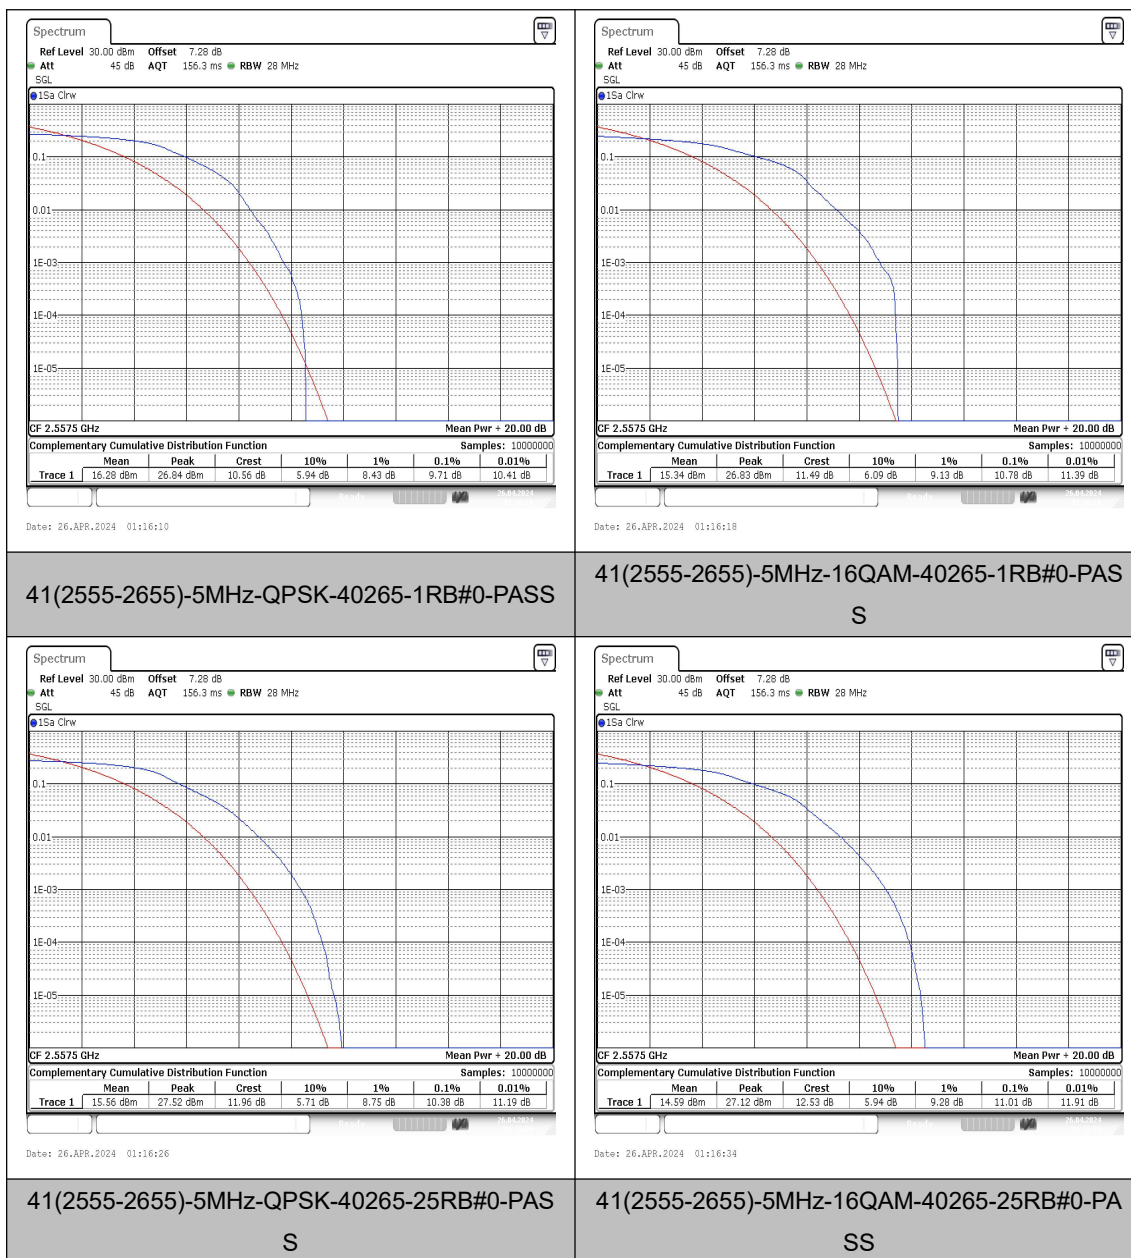

Test Graphs

41(2555-2655)-5MHz-QPSK-40265-1RB#0-PASS

41(2555-2655)-5MHz-16QAM-40265-1RB#0-PAS
S

41(2555-2655)-5MHz-QPSK-40265-25RB#0-PAS
S

41(2555-2655)-5MHz-16QAM-40265-25RB#0-PA
SS