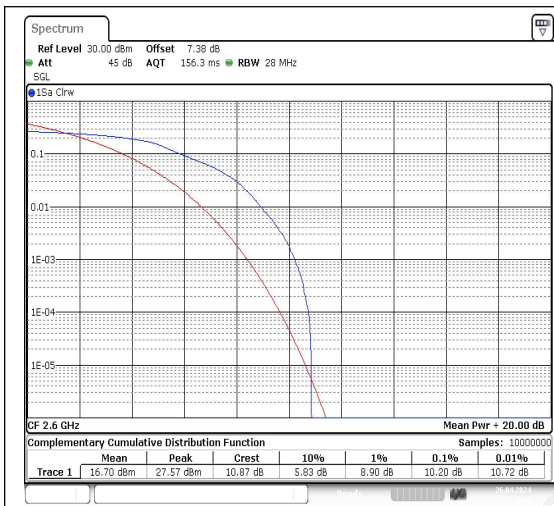

Test Graphs

41(2555-2655)-5MHz-QPSK-40265-1RB#0-PASS

41(2555-2655)-5MHz-16QAM-40265-1RB#0-PAS
S

41(2555-2655)-5MHz-QPSK-40265-25RB#0-PAS
S

41(2555-2655)-5MHz-16QAM-40265-25RB#0-PA
SS

Date: 26.APR.2024 01:16:43