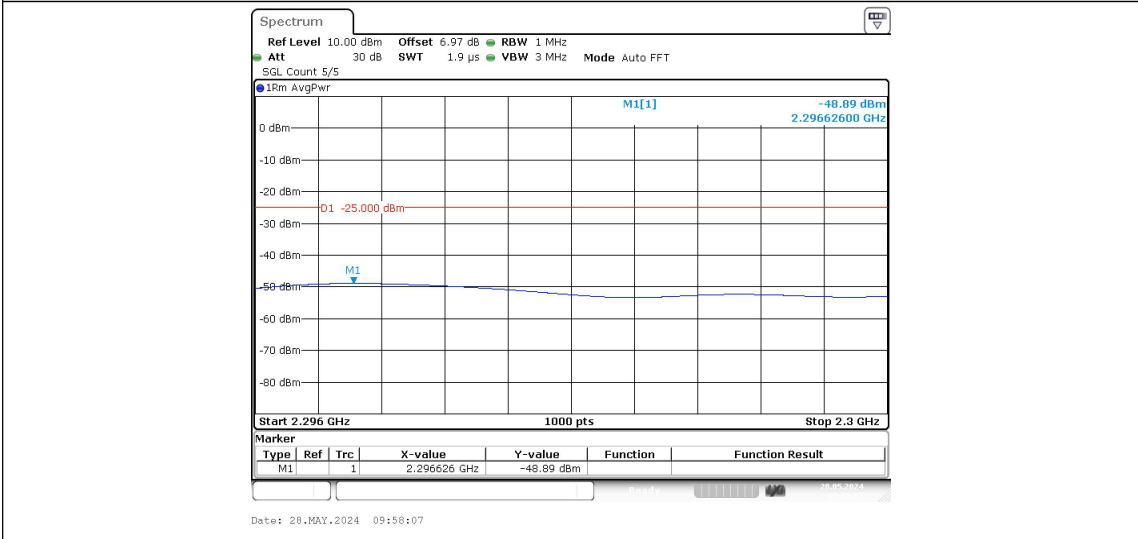

Test Graphs

Band40-5MHz-QPSK-39175-1RB#0-Range4:1000~2288MHz

Band40-5MHz-QPSK-39175-1RB#0-Range5:2288~2292MHz

Band40-5MHz-QPSK-39175-1RB#0-Range6:2292~2296MHz

Band40-5MHz-QPSK-39175-1RB#0-Range7:2296~2300MHz