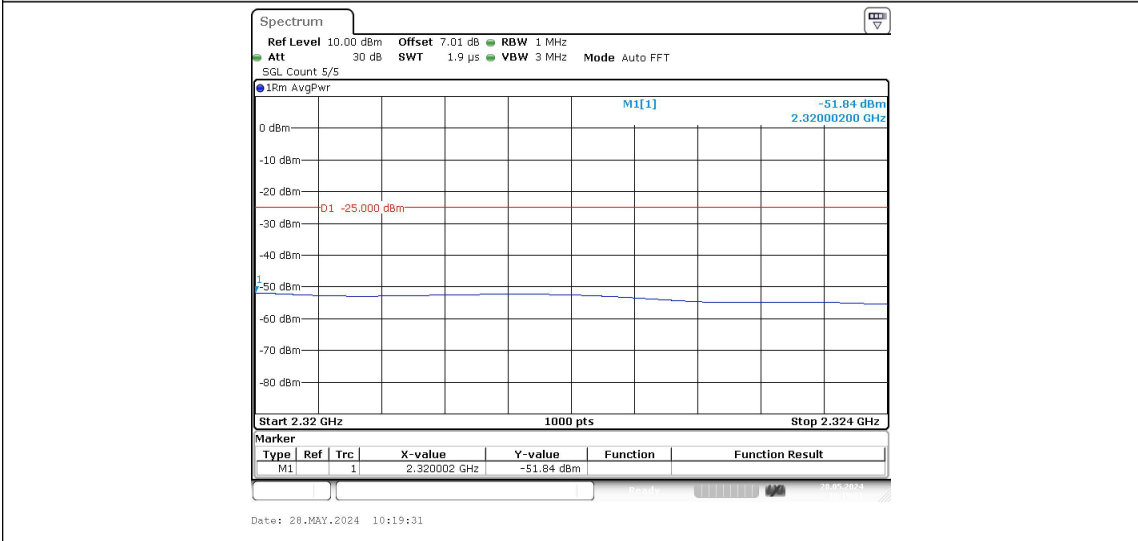

Band40-10MHz-QPSK-39200-1RB#0-Range8:2320~2324MHz

Band40-10MHz-QPSK-39200-1RB#0-Range9:2324~2328MHz