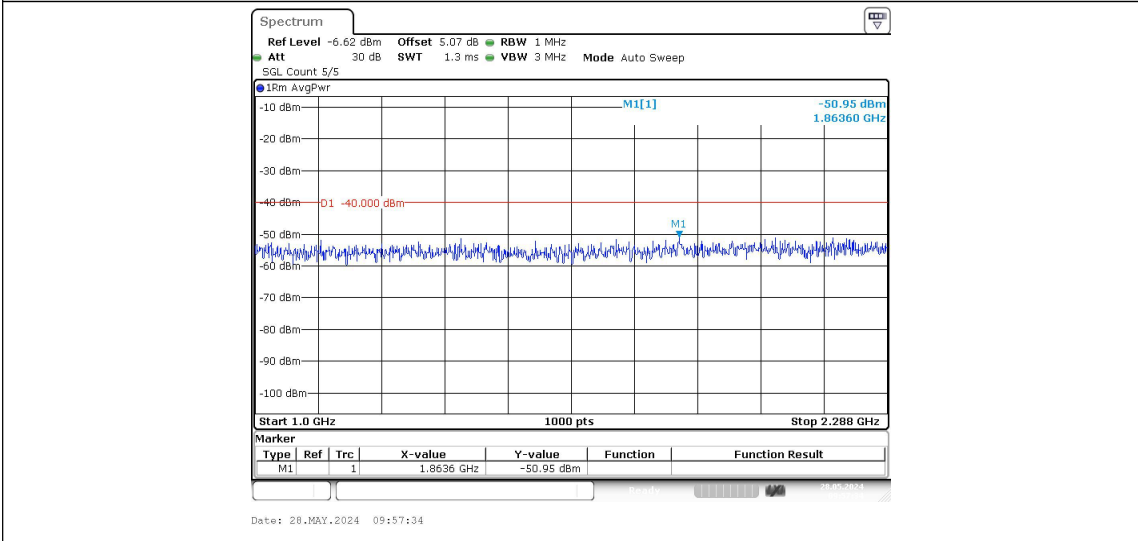

Band40-5MHz-QPSK-39175-1RB#0-Range4:1000~2288MHz

Band40-5MHz-QPSK-39175-1RB#0-Range5:2288~2292MHz

Band40-5MHz-QPSK-39175-1RB#0-Range6:2292~2296MHz