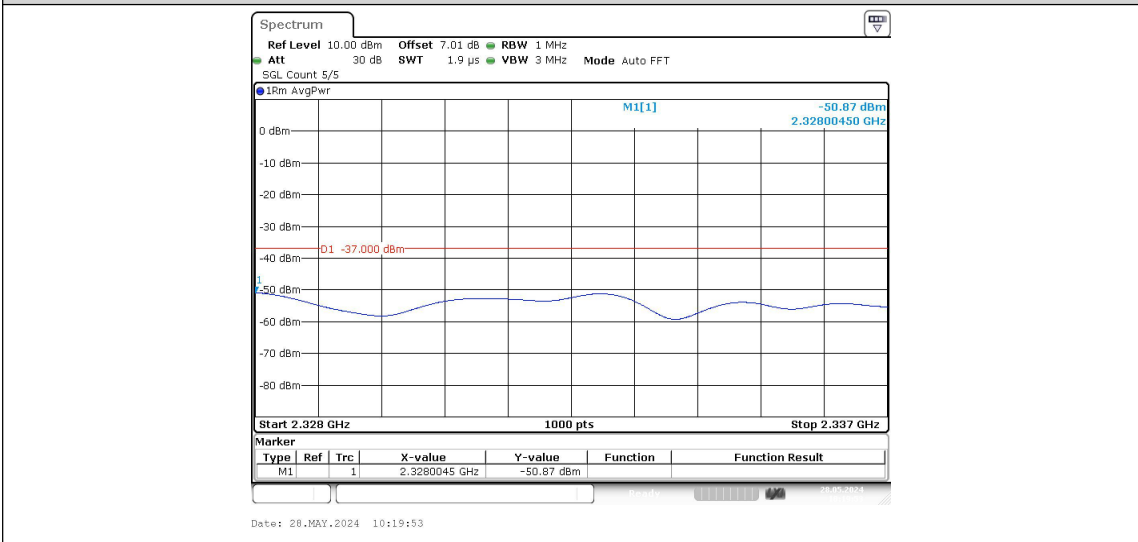

Band40-10MHz-QPSK-39200-1RB#0-Range6:2292~2296MHz

Band40-10MHz-QPSK-39200-1RB#0-Range7:2296~2300MHz

Band40-10MHz-QPSK-39200-1RB#0-Range8:2320~2324MHz

Band40-10MHz-QPSK-39200-1RB#0-Range9:2324~2328MHz

Band40-10MHz-QPSK-39200-1RB#0-Range10:2328~2337MHz