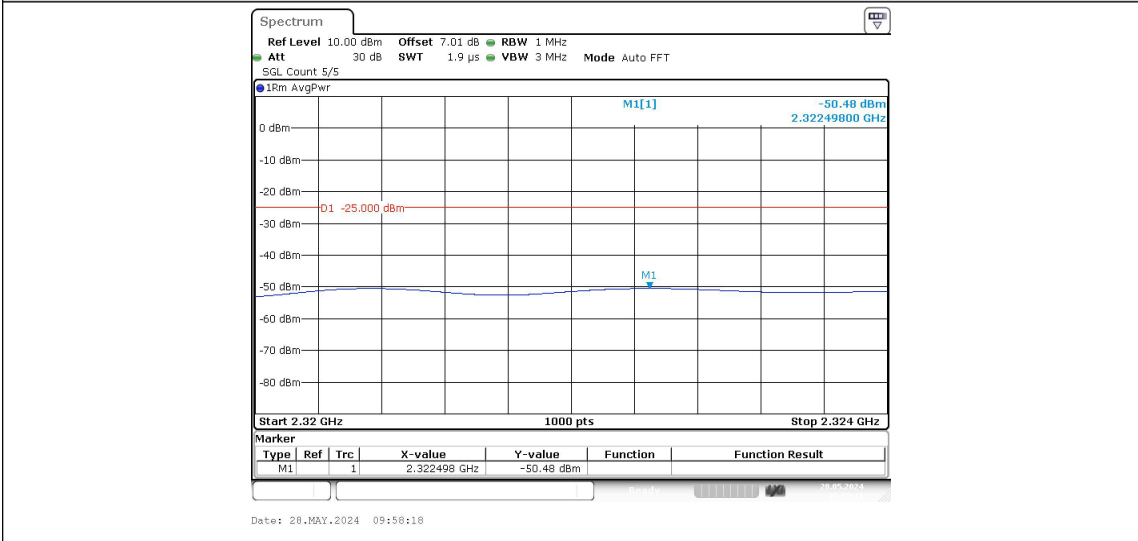

Band40-5MHz-QPSK-39175-1RB#0-Range8:2320~2324MHz

Band40-5MHz-QPSK-39175-1RB#0-Range9:2324~2328MHz