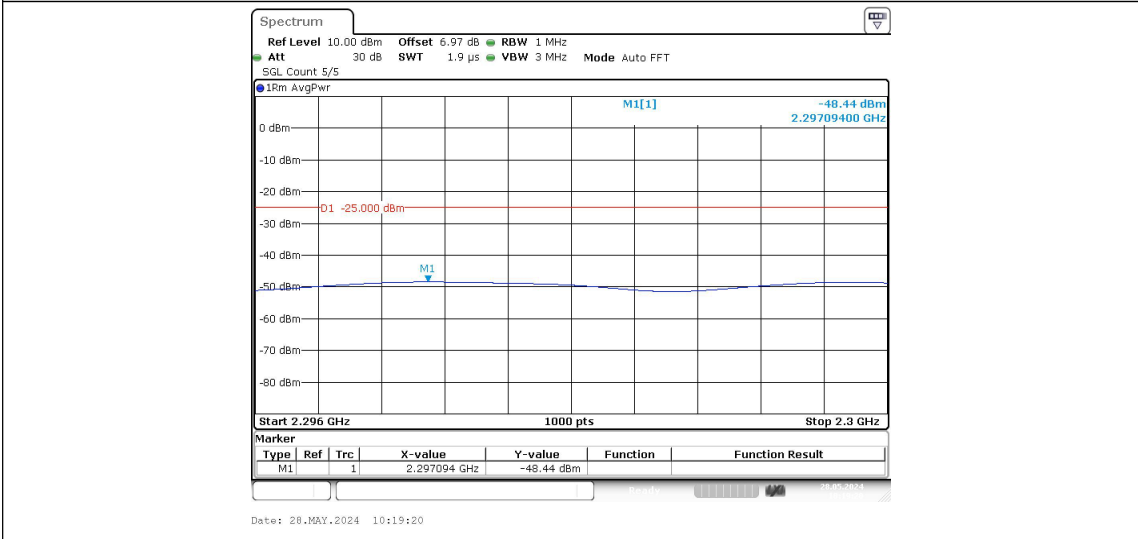

Band40-10MHz-QPSK-39200-1RB#0-Range7:2296~2300MHz

Band40-10MHz-QPSK-39200-1RB#0-Range8:2320~2324MHz