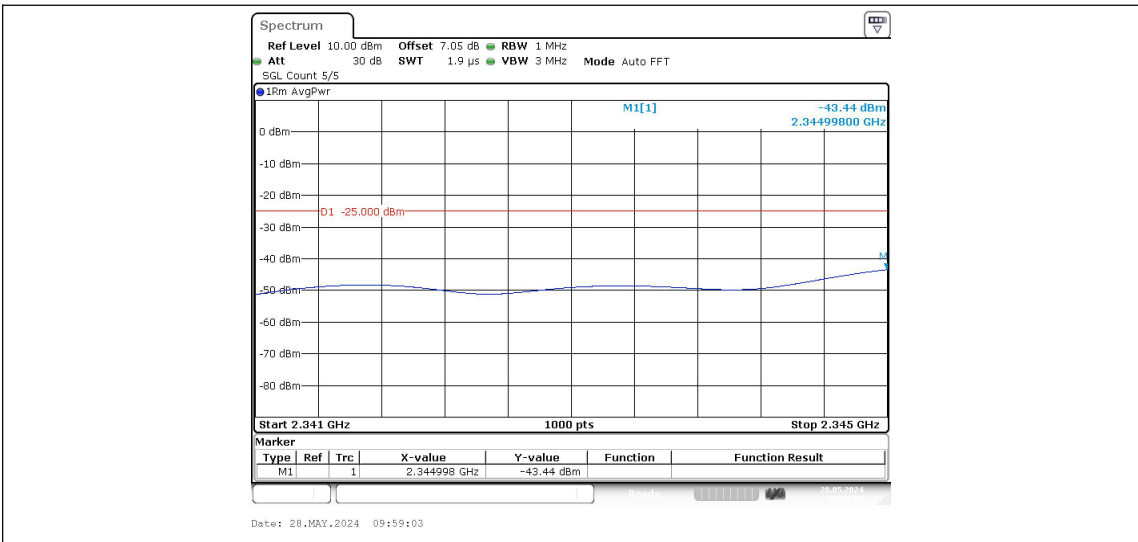

Band40-5MHz-QPSK-39175-1RB#0-Range8:2320~2324MHz

Band40-5MHz-QPSK-39175-1RB#0-Range9:2324~2328MHz

Band40-5MHz-QPSK-39175-1RB#0-Range10:2328~2337MHz

Band40-5MHz-QPSK-39175-1RB#0-Range11:2337~2341MHz

Band40-5MHz-QPSK-39175-1RB#0-Range12:2341~2345MHz