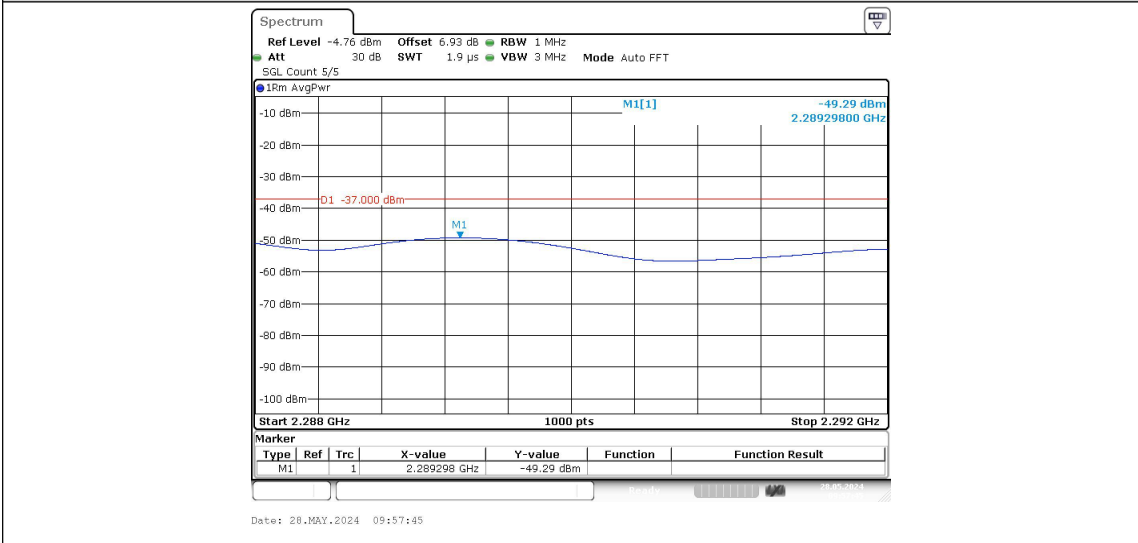

Test Graphs

Band40-5MHz-QPSK-39175-1RB#0-Range4:1000~2288MHz

Band40-5MHz-QPSK-39175-1RB#0-Range5:2288~2292MHz

Band40-5MHz-QPSK-39175-1RB#0-Range6:2292~2296MHz

Band40-5MHz-QPSK-39175-1RB#0-Range7:2296~2300MHz