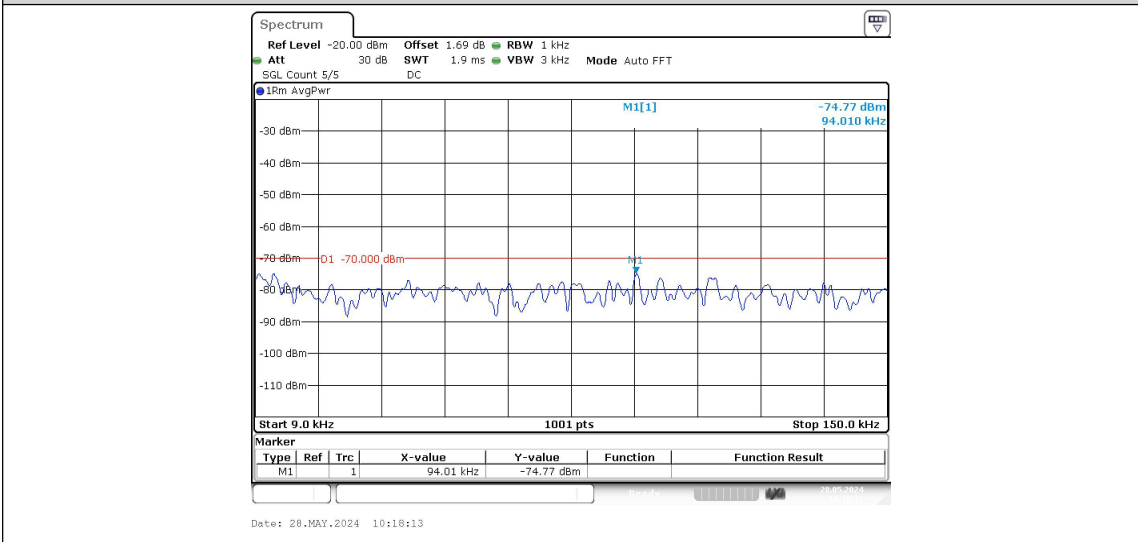

Band40-10MHz-QPSK-39200-1RB#0-Range1:0.009~0.15MHz