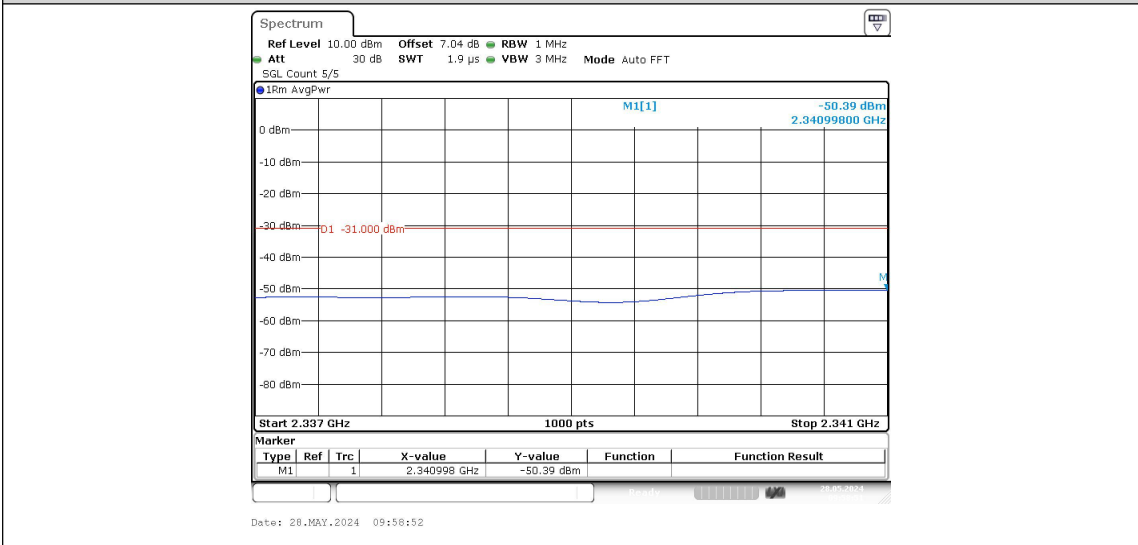

Band40-5MHz-QPSK-39175-1RB#0-Range8:2320~2324MHz

Band40-5MHz-QPSK-39175-1RB#0-Range9:2324~2328MHz

Band40-5MHz-QPSK-39175-1RB#0-Range10:2328~2337MHz

Band40-5MHz-QPSK-39175-1RB#0-Range11:2337~2341MHz

Band40-5MHz-QPSK-39175-1RB#0-Range12:2341~2345MHz