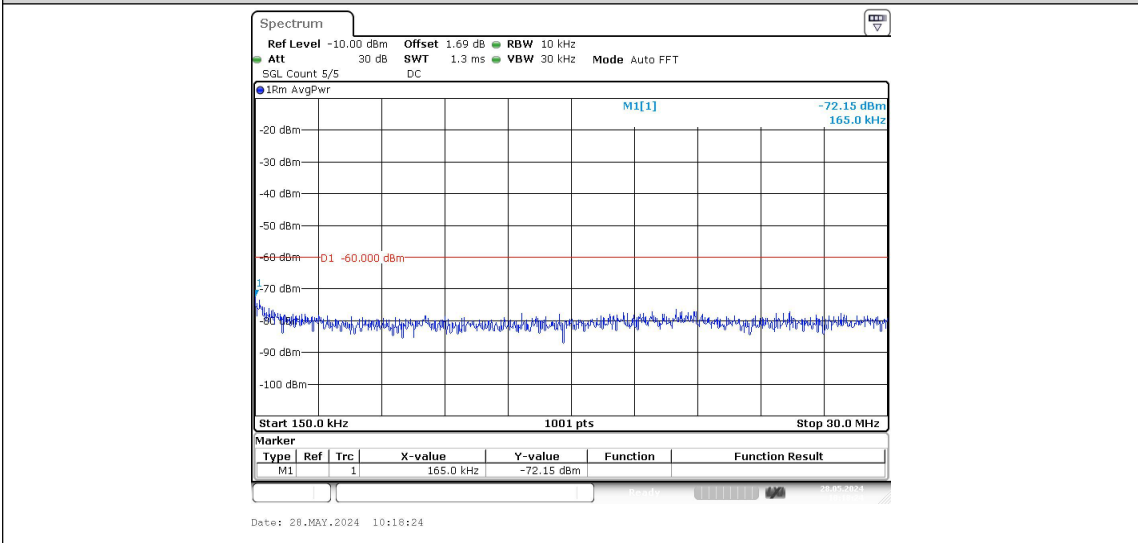

Band40-10MHz-QPSK-39200-1RB#0-Range2:0.15~30MHz

Band40-10MHz-QPSK-39200-1RB#0-Range3:30~1000MHz