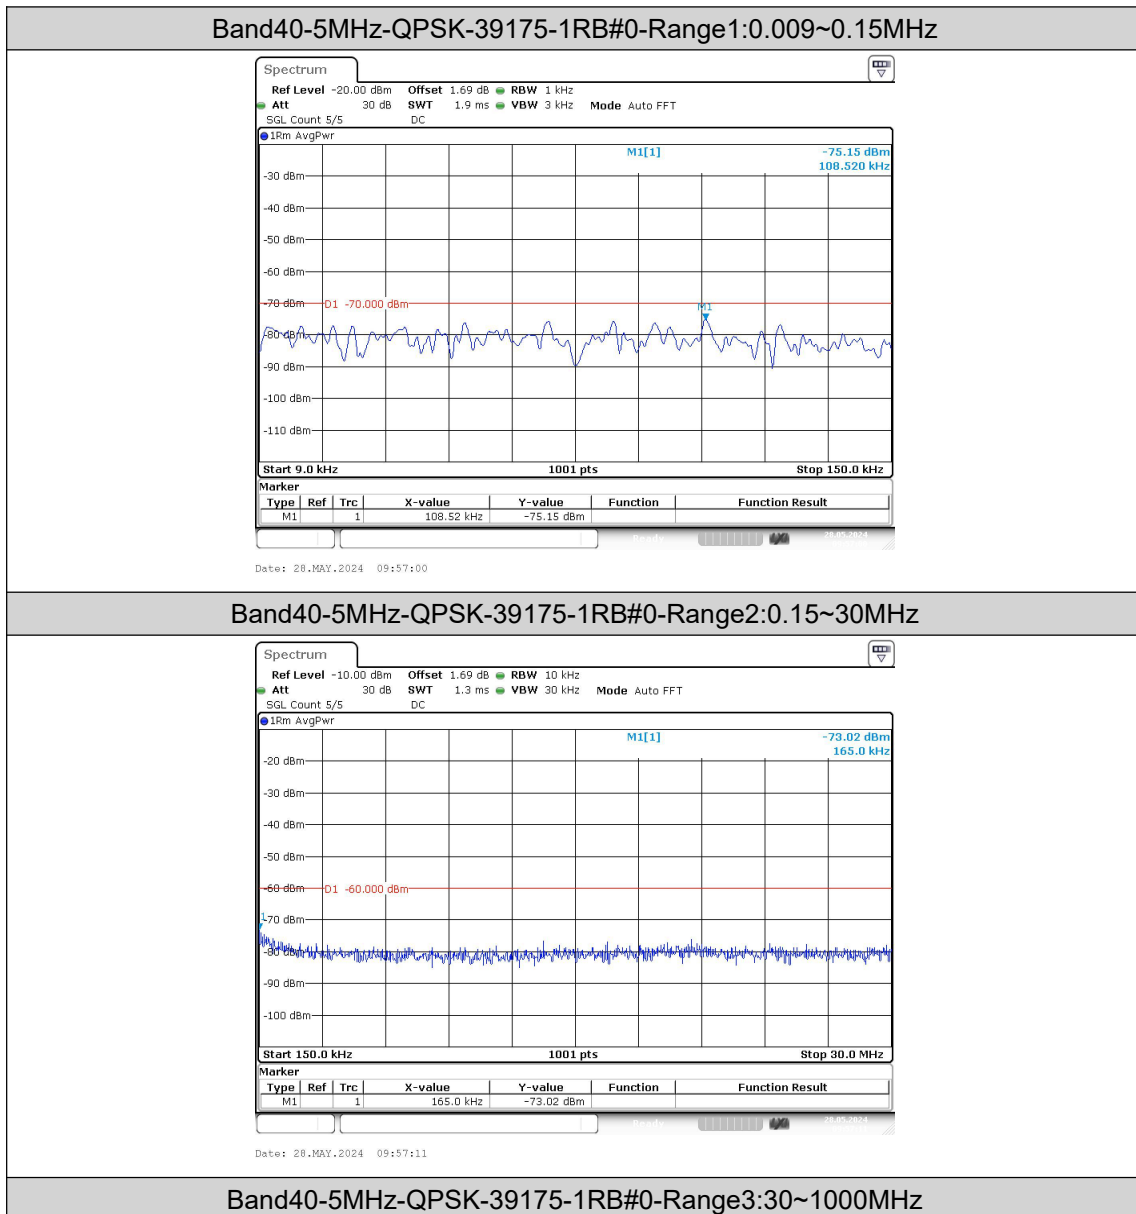

Test Graphs