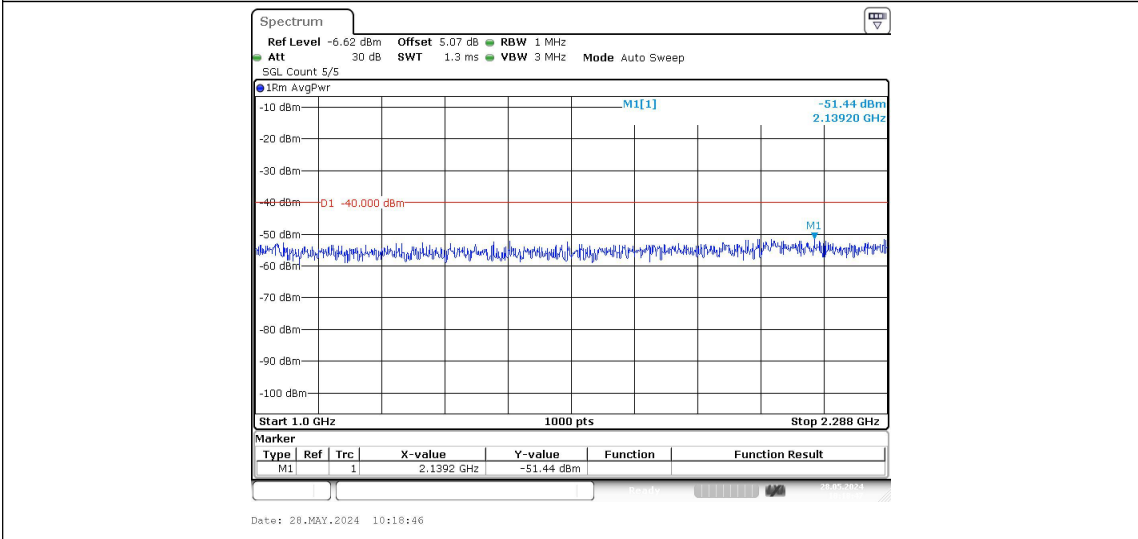

Band40-10MHz-QPSK-39200-1RB#0-Range1:0.009~0.15MHz

Band40-10MHz-QPSK-39200-1RB#0-Range2:0.15~30MHz

Band40-10MHz-QPSK-39200-1RB#0-Range3:30~1000MHz

Band40-10MHz-QPSK-39200-1RB#0-Range4:1000~2288MHz

Band40-10MHz-QPSK-39200-1RB#0-Range5:2288~2292MHz