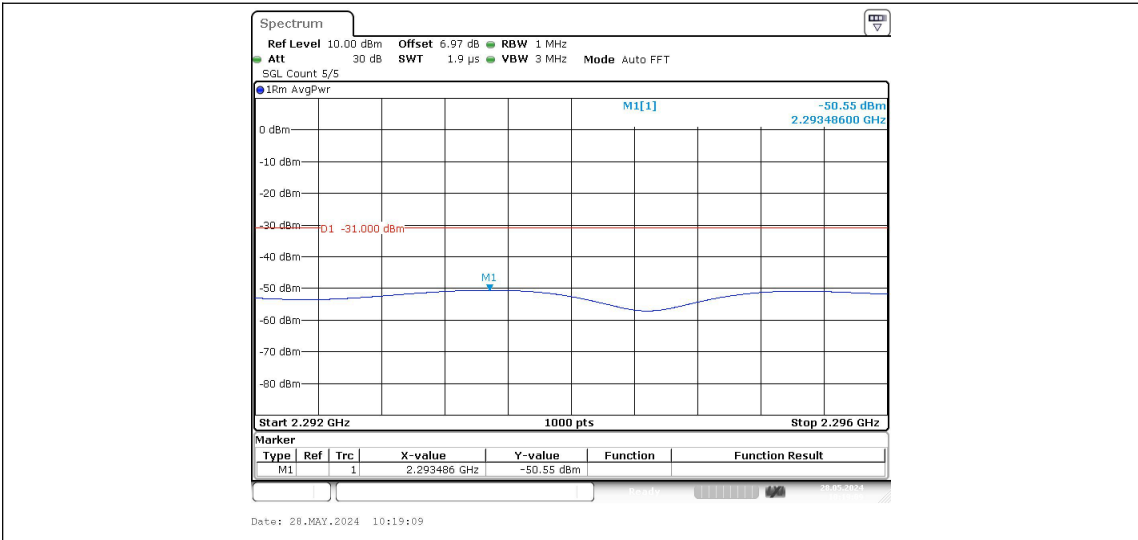

Band40-10MHz-QPSK-39200-1RB#0-Range7:2296~2300MHz