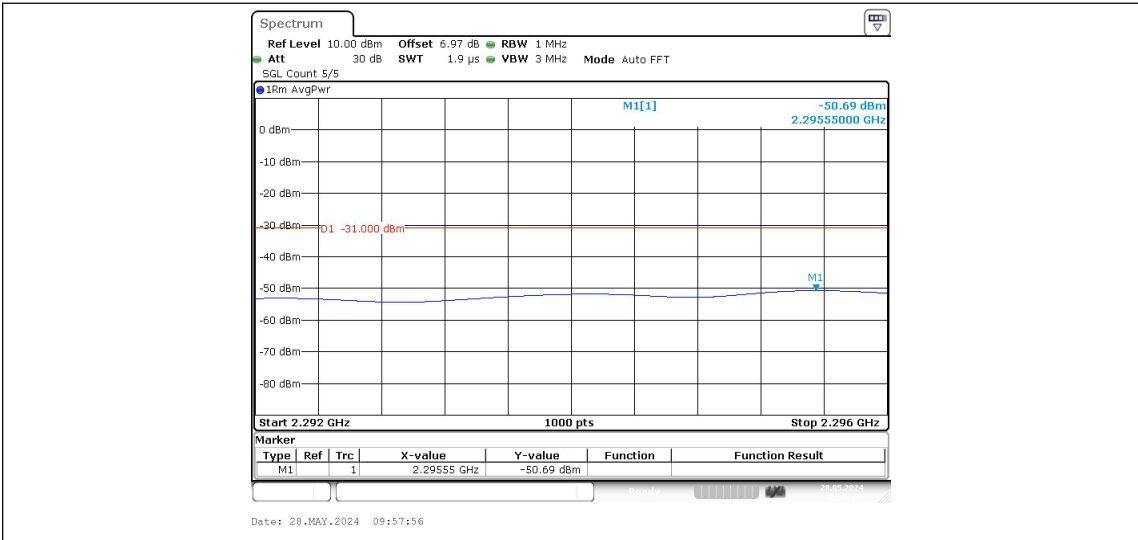

Test Graphs

Band40-5MHz-QPSK-39175-1RB#0-Range4:1000~2288MHz

Band40-5MHz-QPSK-39175-1RB#0-Range5:2288~2292MHz

Band40-5MHz-QPSK-39175-1RB#0-Range6:2292~2296MHz

Band40-5MHz-QPSK-39175-1RB#0-Range7:2296~2300MHz