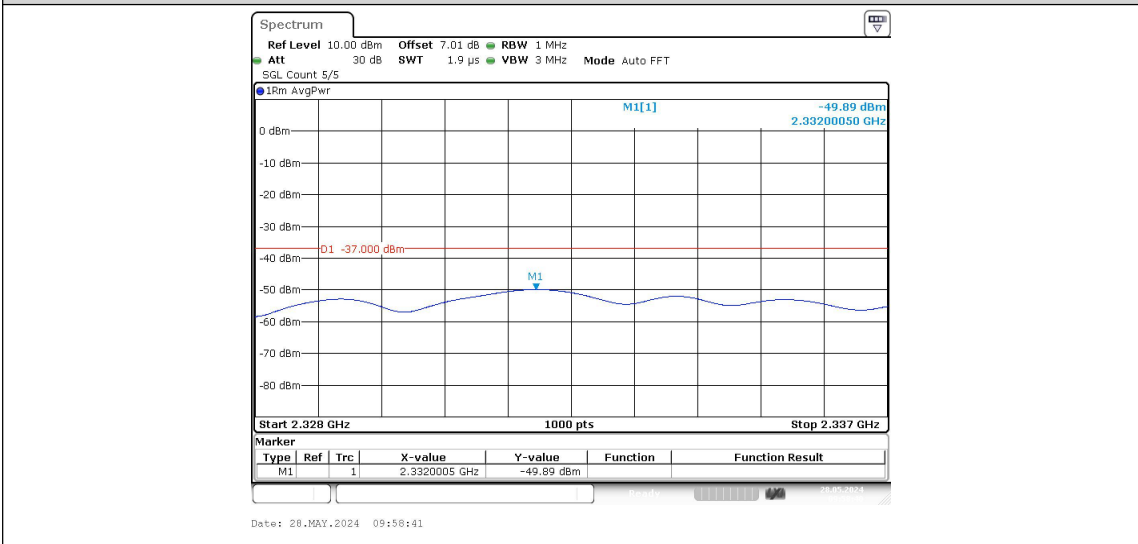

Band40-5MHz-QPSK-39175-1RB#0-Range10:2328~2337MHz