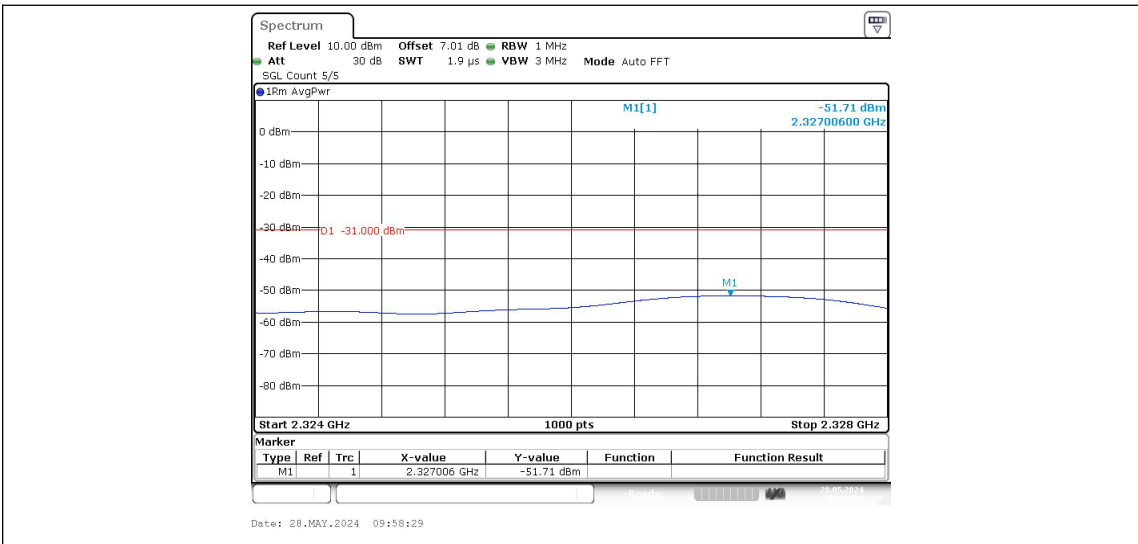

Band40-5MHz-QPSK-39175-1RB#0-Range10:2328~2337MHz

Band40-5MHz-QPSK-39175-1RB#0-Range11:2337~2341MHz

Band40-5MHz-QPSK-39175-1RB#0-Range12:2341~2345MHz