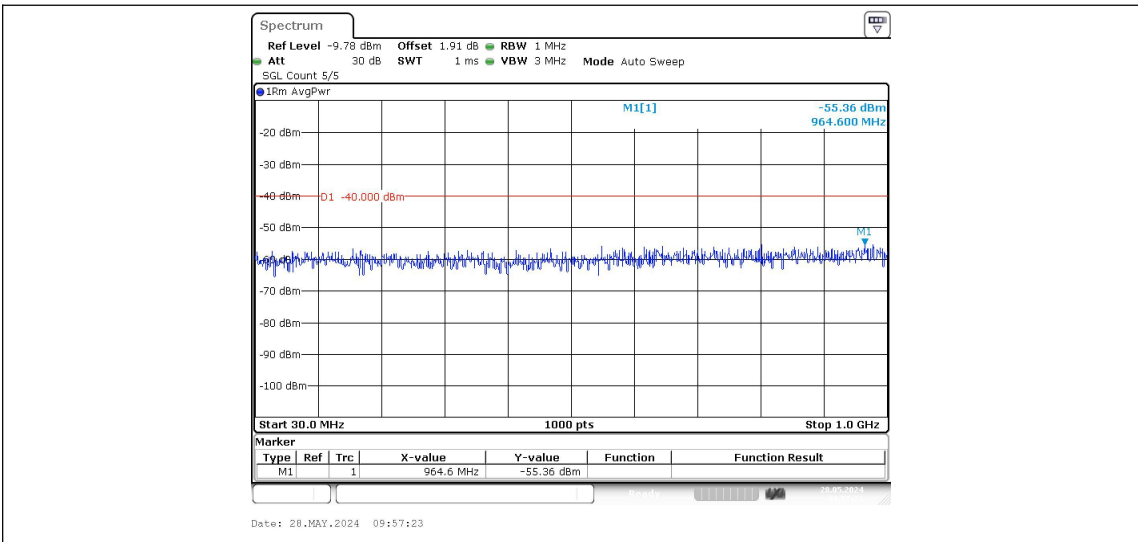

Band40-5MHz-QPSK-39175-1RB#0-Range4:1000~2288MHz