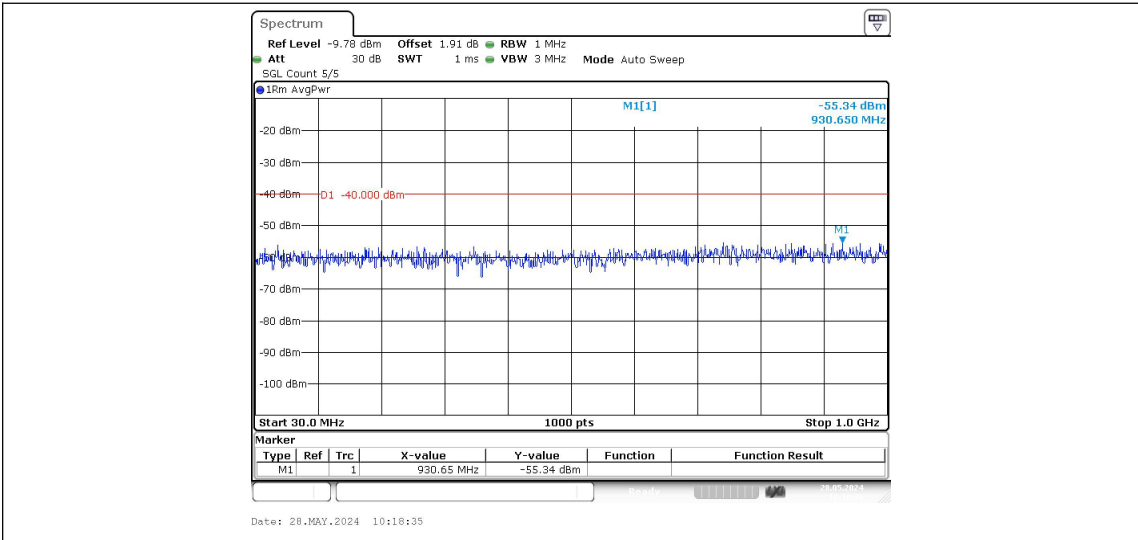

Band40-10MHz-QPSK-39200-1RB#0-Range4:1000~2288MHz