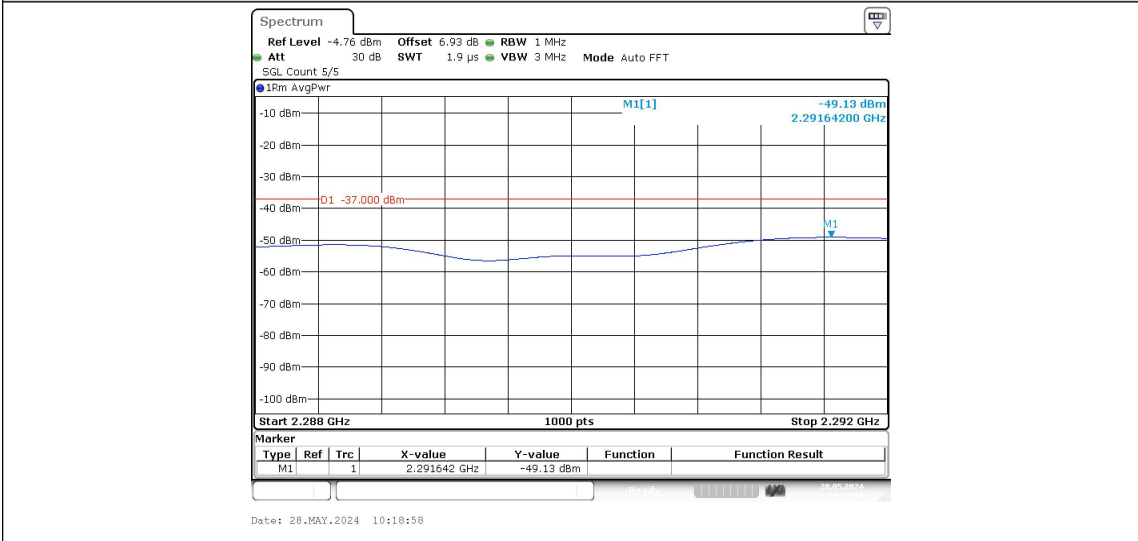

Band40-10MHz-QPSK-39200-1RB#0-Range1:0.009~0.15MHz

Band40-10MHz-QPSK-39200-1RB#0-Range2:0.15~30MHz

Band40-10MHz-QPSK-39200-1RB#0-Range3:30~1000MHz

Band40-10MHz-QPSK-39200-1RB#0-Range4:1000~2288MHz

Band40-10MHz-QPSK-39200-1RB#0-Range5:2288~2292MHz