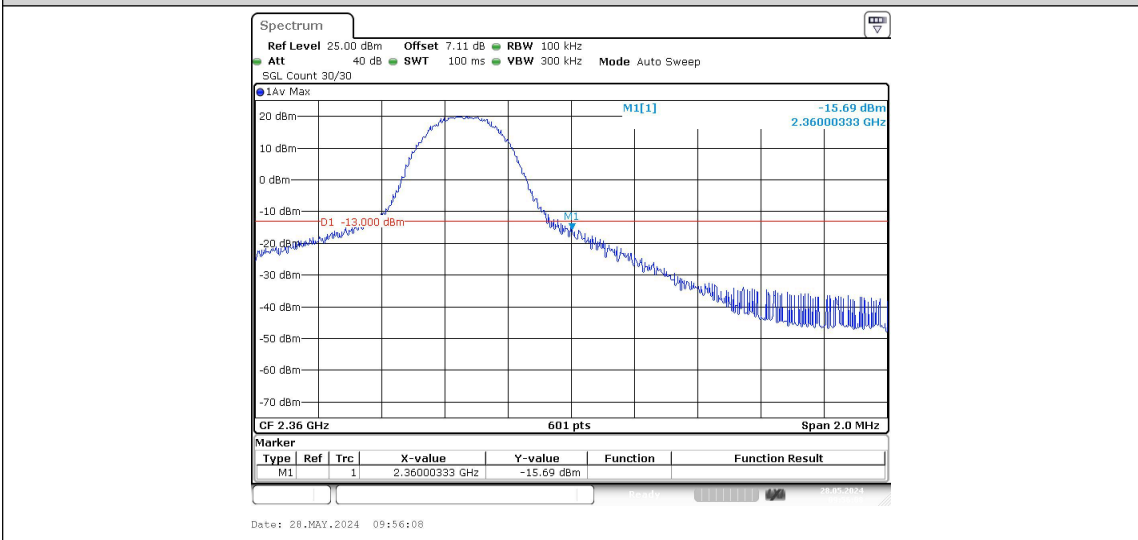

Band40-5MHz-16QAM-39225-1RB#24

Band40-5MHz-16QAM-39225-25RB#0