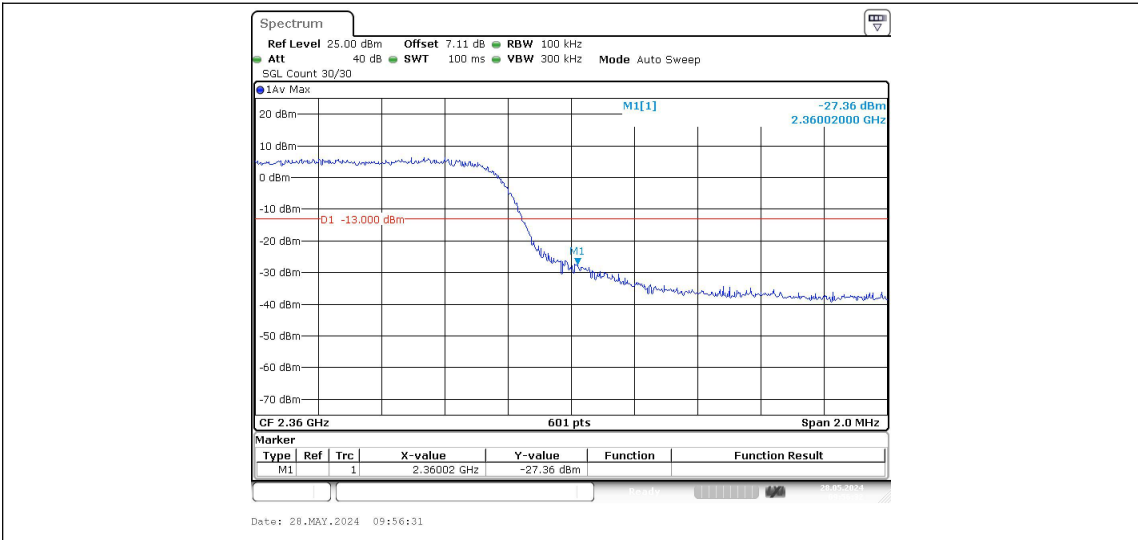

Band40-10MHz-QPSK-39200-1RB#0

Band40-10MHz-QPSK-39200-1RB#49

Band40-10MHz-QPSK-39200-50RB#0