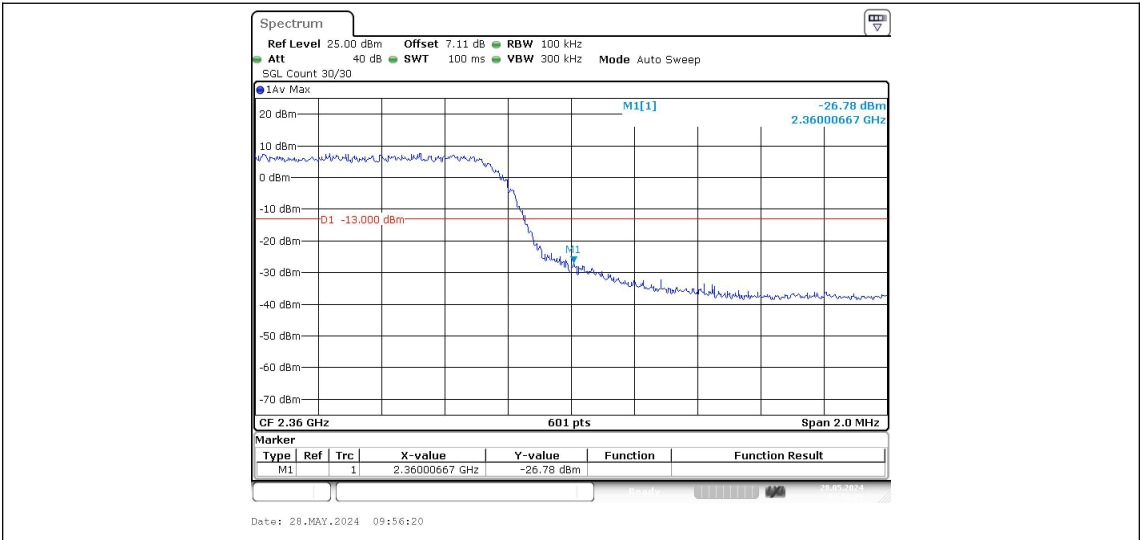

Test Graphs

Band40-5MHz-QPSK-39225-1RB#0

Band40-5MHz-QPSK-39225-1RB#24

Band40-5MHz-QPSK-39225-25RB#0

Band40-5MHz-16QAM-39175-1RB#0

Band40-5MHz-16QAM-39175-1RB#24

Band40-5MHz-16QAM-39175-25RB#0

Band40-5MHz-16QAM-39225-1RB#0