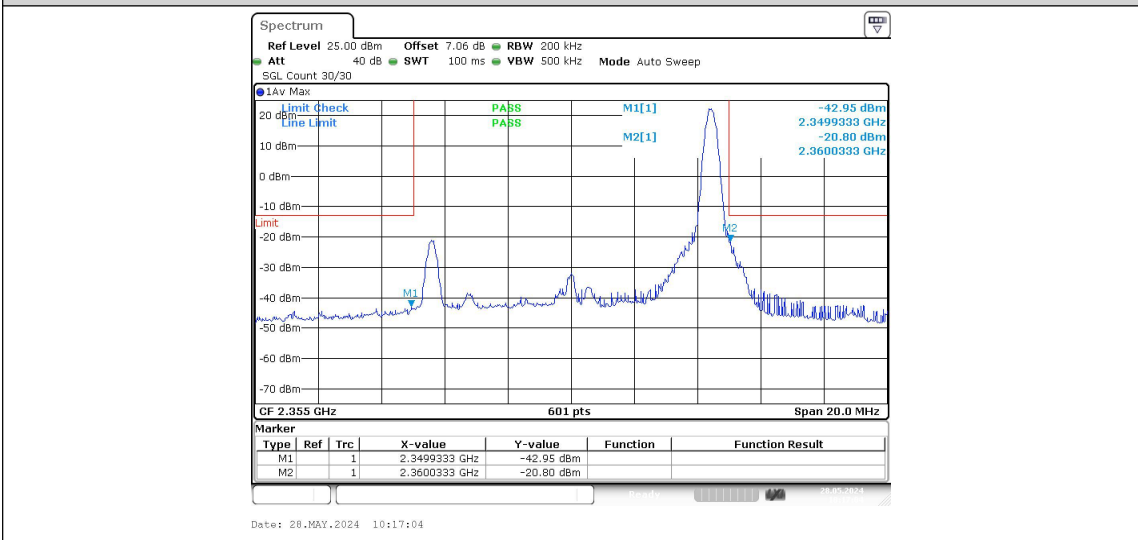

Band40-5MHz-16QAM-39225-1RB#24

Band40-5MHz-16QAM-39225-25RB#0

Band40-10MHz-QPSK-39200-1RB#0

Band40-10MHz-QPSK-39200-1RB#49

Band40-10MHz-QPSK-39200-50RB#0