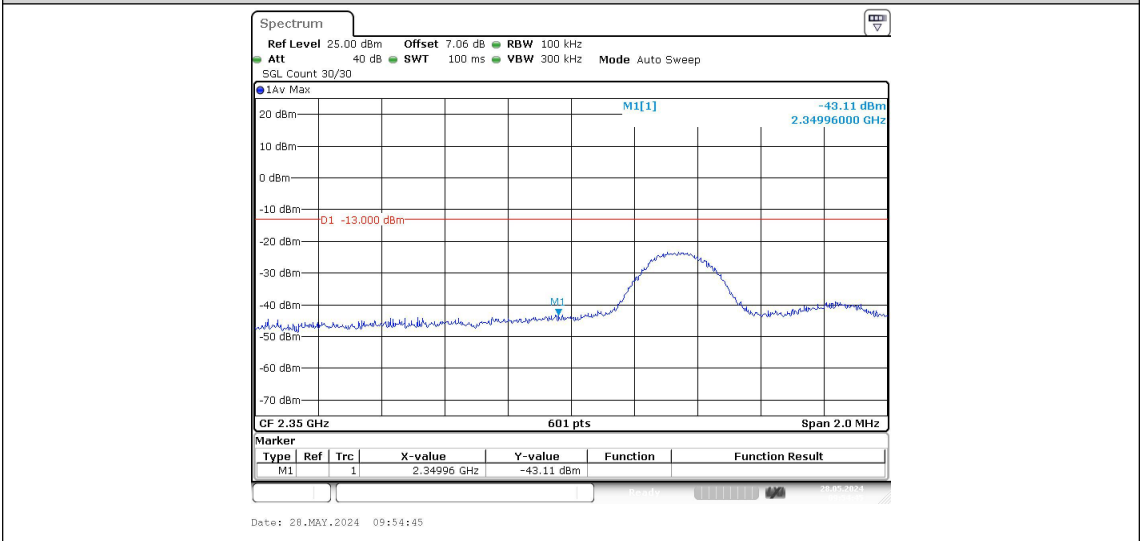

Test Graphs

Band40-5MHz-QPSK-39225-1RB#0

Band40-5MHz-QPSK-39225-1RB#24

Band40-5MHz-QPSK-39225-25RB#0

Band40-5MHz-16QAM-39175-1RB#0

Band40-5MHz-16QAM-39175-1RB#24

Band40-5MHz-16QAM-39175-25RB#0

Band40-5MHz-16QAM-39225-1RB#0