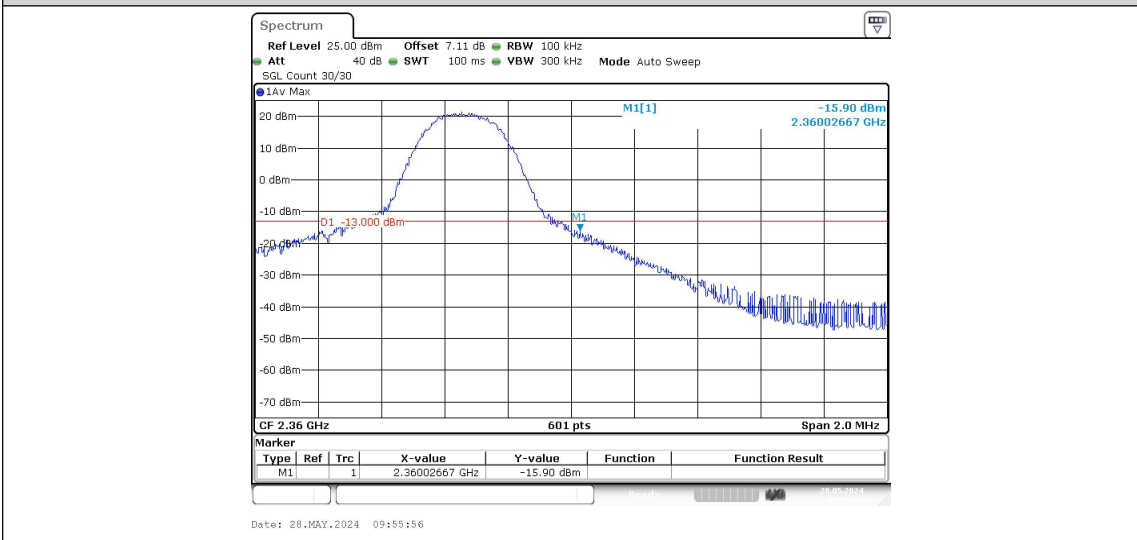

Test Graphs

Band40-5MHz-QPSK-39225-1RB#0

Band40-5MHz-QPSK-39225-1RB#24

Band40-5MHz-QPSK-39225-25RB#0

Band40-5MHz-16QAM-39175-1RB#0

Band40-5MHz-16QAM-39175-1RB#24

Band40-5MHz-16QAM-39175-25RB#0

Band40-5MHz-16QAM-39225-1RB#0