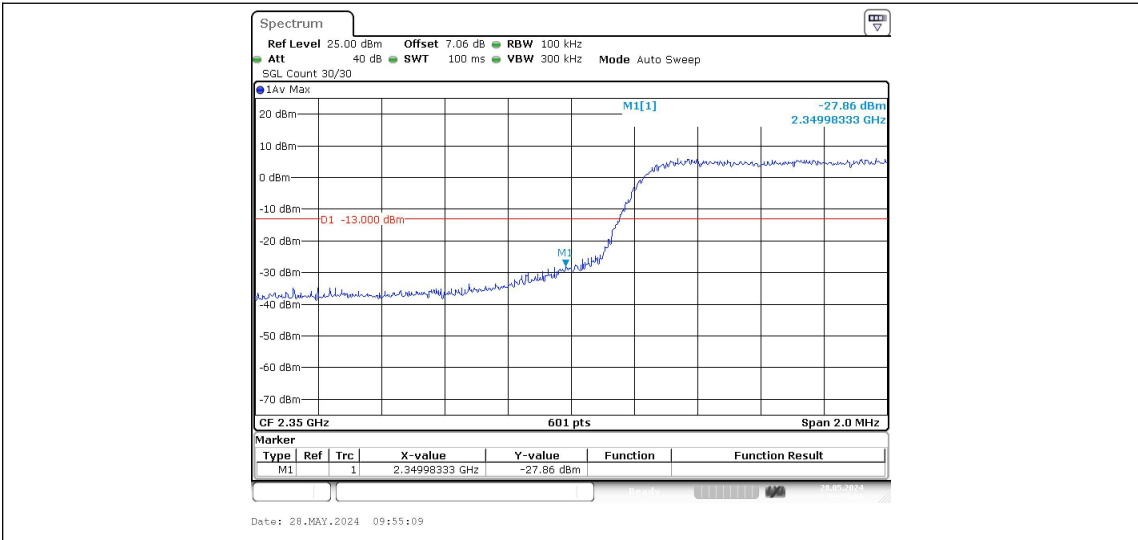

Test Graphs

Band40-5MHz-QPSK-39225-1RB#0

Band40-5MHz-QPSK-39225-1RB#24

Band40-5MHz-QPSK-39225-25RB#0

Band40-5MHz-16QAM-39175-1RB#0

Band40-5MHz-16QAM-39175-1RB#24

Band40-5MHz-16QAM-39175-25RB#0

Band40-5MHz-16QAM-39225-1RB#0