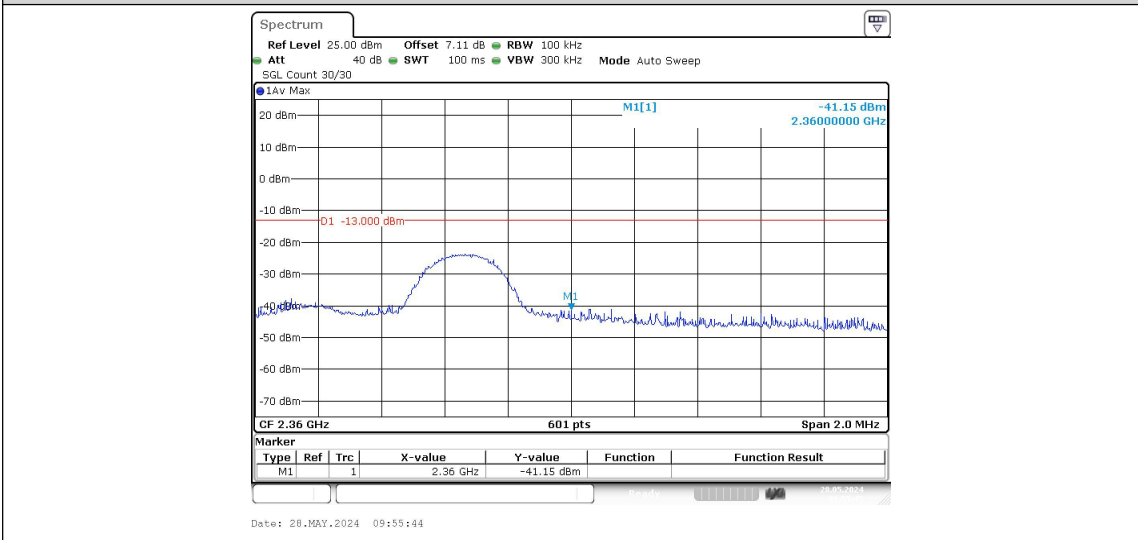

Test Graphs

Band40-5MHz-QPSK-39225-1RB#0

Band40-5MHz-QPSK-39225-1RB#24

Band40-5MHz-QPSK-39225-25RB#0

Band40-5MHz-16QAM-39175-1RB#0

Band40-5MHz-16QAM-39175-1RB#24

Band40-5MHz-16QAM-39175-25RB#0

Band40-5MHz-16QAM-39225-1RB#0