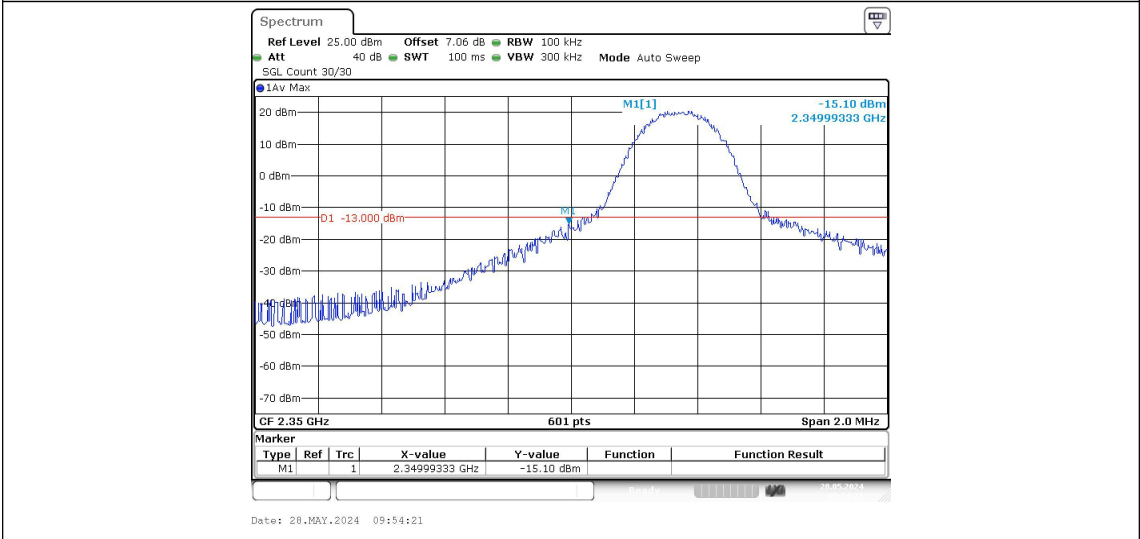

Test Graphs

Band40-5MHz-QPSK-39225-1RB#0

Band40-5MHz-QPSK-39225-1RB#24

Band40-5MHz-QPSK-39225-25RB#0

Band40-5MHz-16QAM-39175-1RB#0

Band40-5MHz-16QAM-39175-1RB#24

Band40-5MHz-16QAM-39175-25RB#0

Band40-5MHz-16QAM-39225-1RB#0