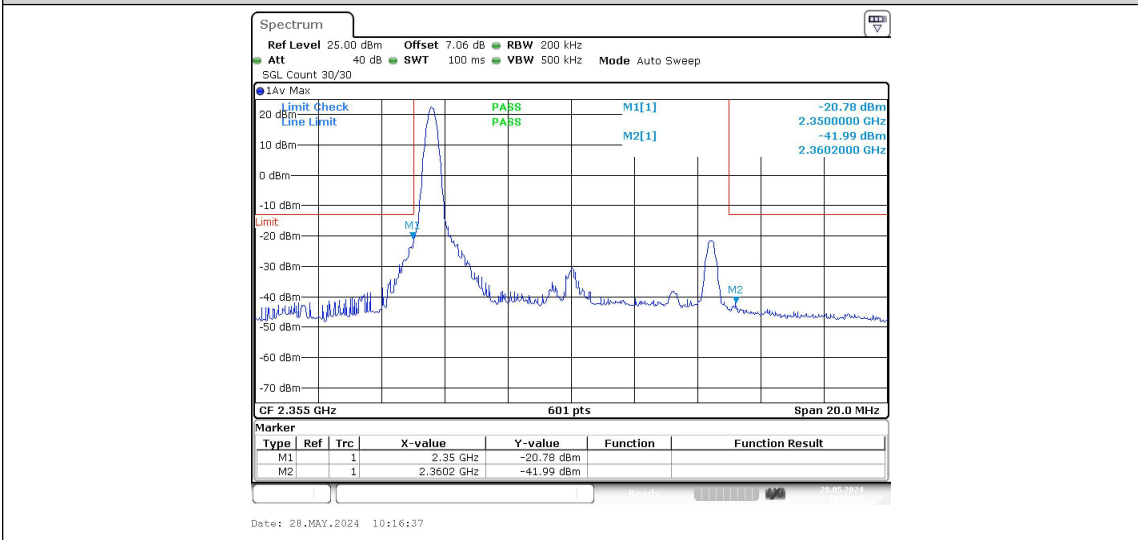

Band40-10MHz-QPSK-39200-1RB#0