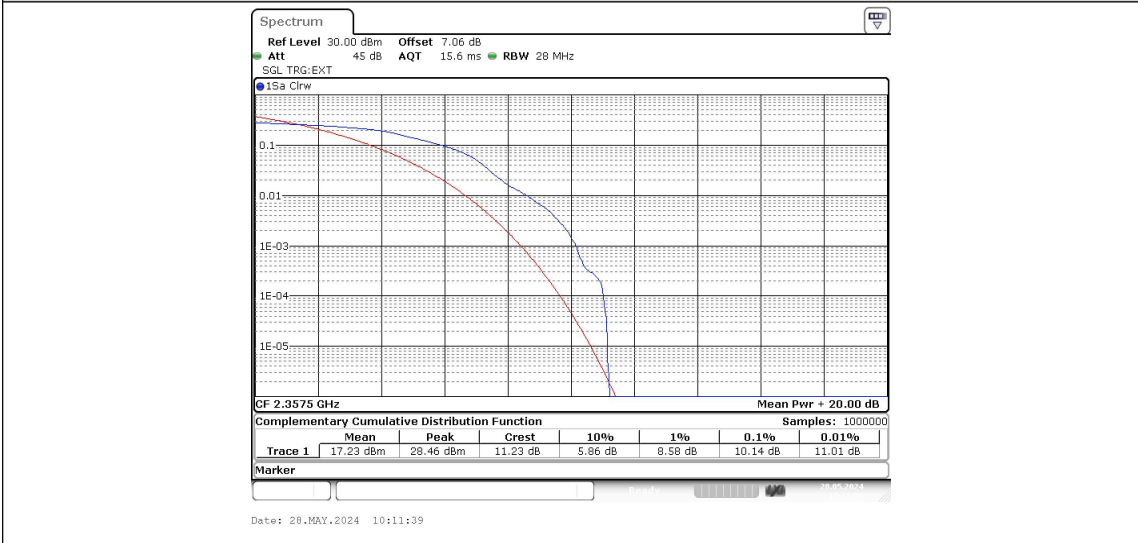

Test Graphs

Band40-5MHz-16QAM-39200-25RB#0

Band40-5MHz-16QAM-39225-1RB#0

Band40-5MHz-16QAM-39225-25RB#0

Band40-10MHz-QPSK-39200-1RB#0

Band40-10MHz-QPSK-39200-50RB#0

Band40-10MHz-16QAM-39200-1RB#0