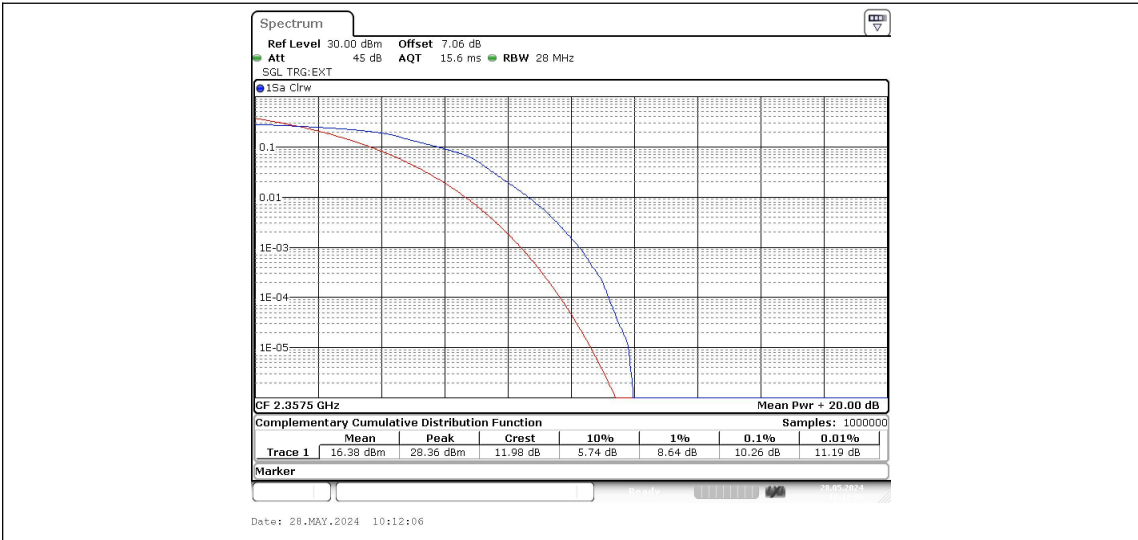

Test Graphs

Band40-5MHz-16QAM-39200-25RB#0

Band40-5MHz-16QAM-39225-1RB#0

Band40-5MHz-16QAM-39225-25RB#0

Band40-10MHz-QPSK-39200-1RB#0

Band40-10MHz-QPSK-39200-50RB#0

Band40-10MHz-16QAM-39200-1RB#0