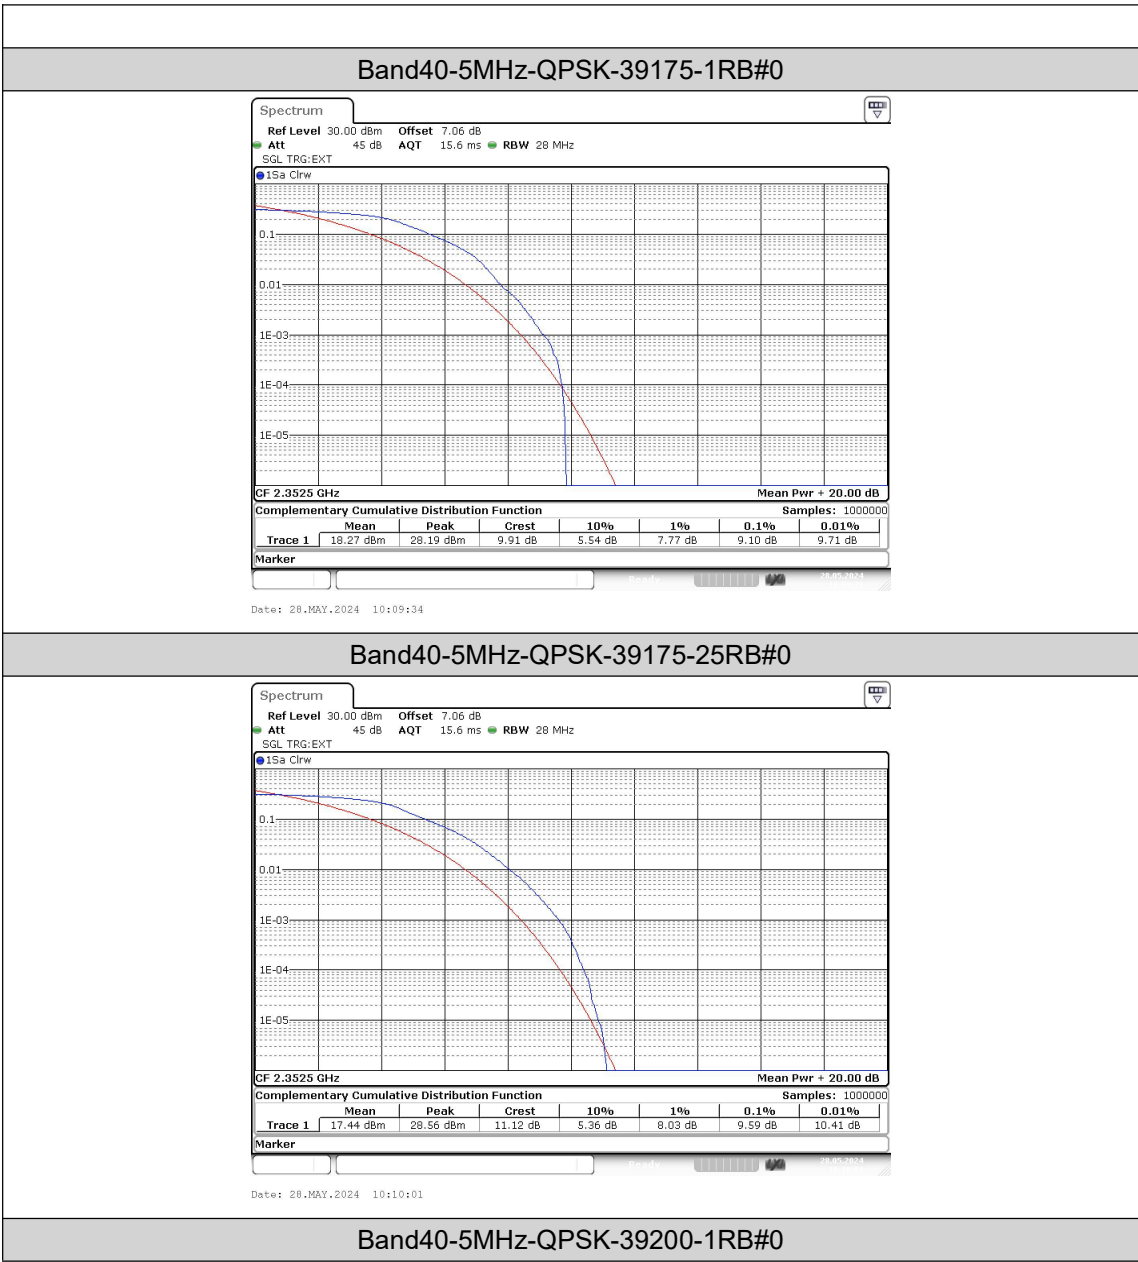

Test Graphs