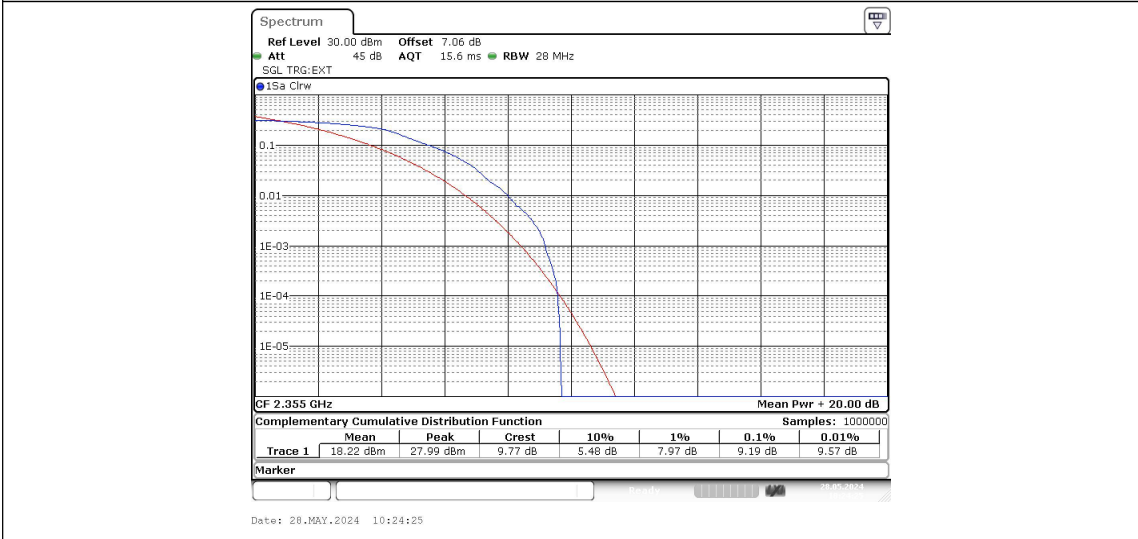

Test Graphs

Band40-5MHz-16QAM-39200-25RB#0

Band40-5MHz-16QAM-39225-1RB#0

Band40-5MHz-16QAM-39225-25RB#0

Band40-10MHz-QPSK-39200-1RB#0

Band40-10MHz-QPSK-39200-50RB#0

Band40-10MHz-16QAM-39200-1RB#0