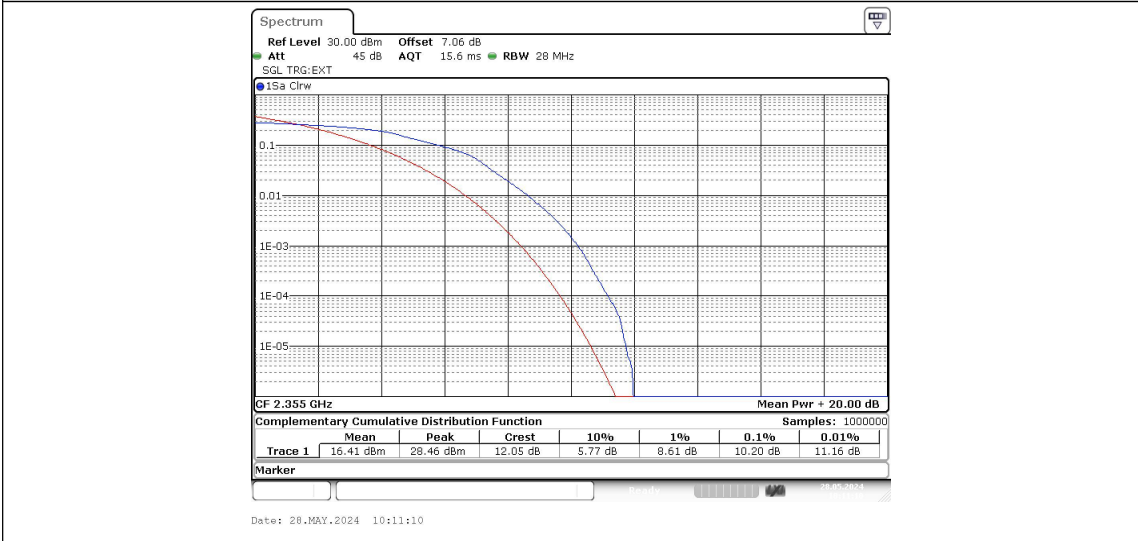

Test Graphs

Band40-5MHz-16QAM-39200-25RB#0

Band40-5MHz-16QAM-39225-1RB#0

Band40-5MHz-16QAM-39225-25RB#0

Band40-10MHz-QPSK-39200-1RB#0

Band40-10MHz-QPSK-39200-50RB#0

Band40-10MHz-16QAM-39200-1RB#0