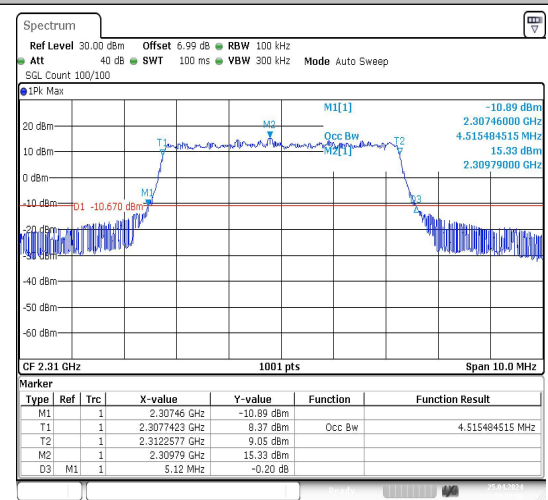

40(2305-2315)-5MHz-16QAM-38725-25RB#0-PAS

Date: 25.APR.2024 19:22:36

40(2305-2315)-5MHz-16QAM-38750-25RB#0-PAS

S