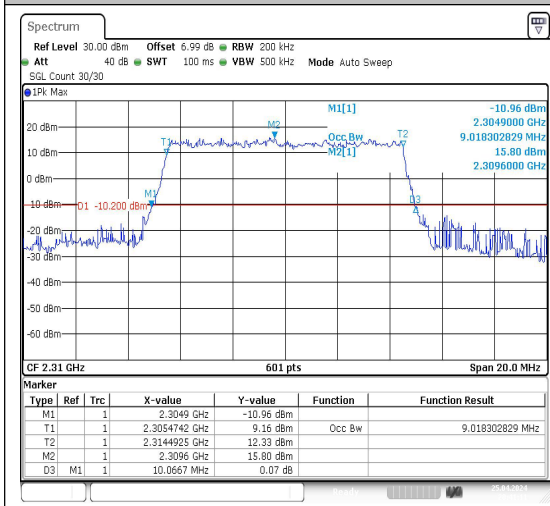

40(2305-2315)-5MHz-16QAM-38775-25RB#0-PAS
S

Date: 25.APR.2024 20:41:11

40(2305-2315)-10MHz-QPSK-38750-50RB#0-PA
SS

Date: 25.APR.2024 20:41:26

40(2305-2315)-10MHz-16QAM-38750-50RB#0-PA
SS

Appendix D: Band Edge