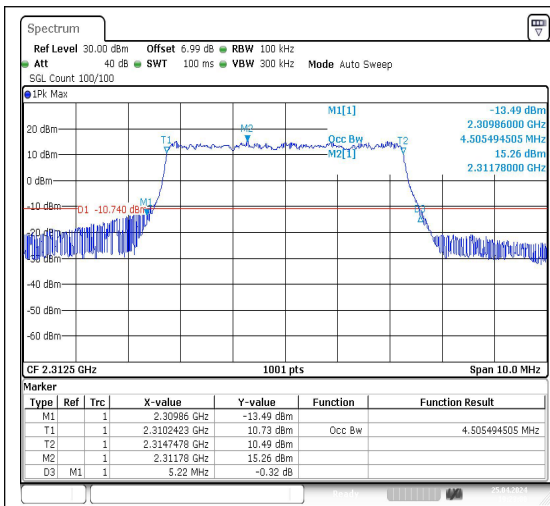

Date: 25.APR.2024 19:23:00