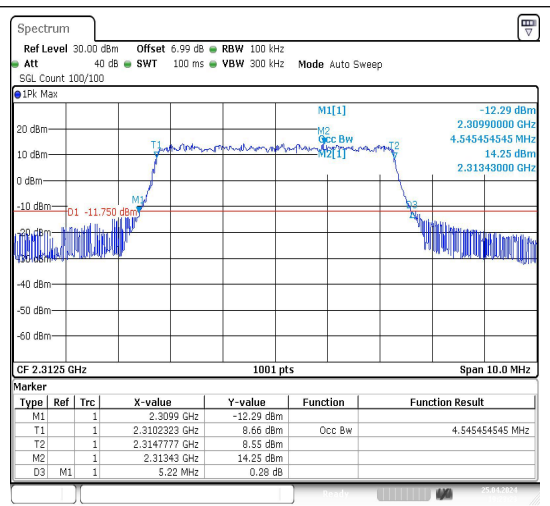

40(2305-2315)-5MHz-QPSK-38750-25RB#0-PAS

S

Date: 25.APR.2024 19:22:36

40(2305-2315)-5MHz-16QAM-38750-25RB#0-PAS

S

Date: 25.APR.2024 19:23:00

40(2305-2315)-5MHz-QPSK-38775-25RB#0-PAS
S

Date: 25.APR.2024 19:23:23