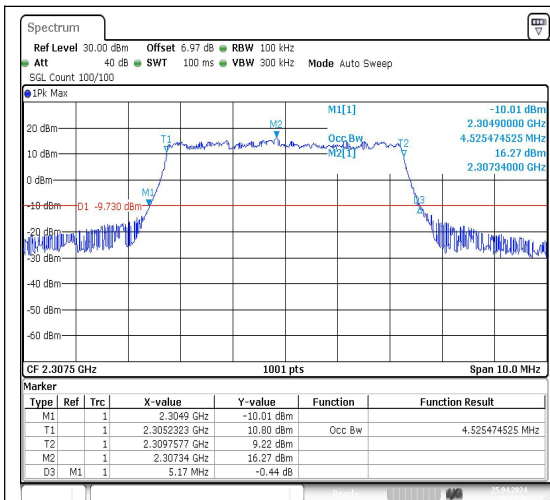

Appendix C: 26dB Bandwidth and Occupied Bandwidth

Test Result

Band	Bandwidth	Modulation	Channel	RB Configuration	Occupied Bandwidth (MHz)	26dB Bandwidth (MHz)	Verdict
40(2305-2315)	5MHz	QPSK	38725	25RB#0	4.525	5.17	PASS
40(2305-2315)	5MHz	16QAM	38725	25RB#0	4.515	5.15	PASS
40(2305-2315)	5MHz	QPSK	38750	25RB#0	4.515	5.42	PASS
40(2305-2315)	5MHz	16QAM	38750	25RB#0	4.515	5.12	PASS
40(2305-2315)	5MHz	QPSK	38775	25RB#0	4.505	5.22	PASS
40(2305-2315)	5MHz	16QAM	38775	25RB#0	4.545	5.22	PASS
40(2305-2315)	10MHz	QPSK	38750	50RB#0	9.018	10.07	PASS
40(2305-2315)	10MHz	16QAM	38750	50RB#0	8.985	10.17	PASS

Test Graphs

Date: 25.APR.2024 19:21:26

40(2305-2315)-5MHz-QPSK-38725-25RB#0-PAS

S

Date: 25.APR.2024 19:21:49

40(2305-2315)-5MHz-16QAM-38725-25RB#0-PAS

S

Date: 25.APR.2024 19:22:13