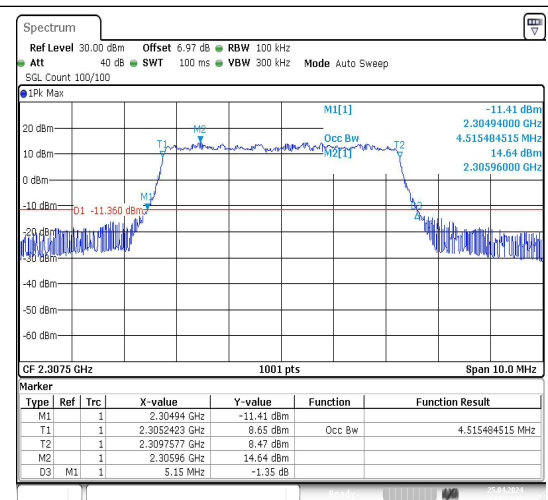

Appendix C: 26dB Bandwidth and Occupied Bandwidth

Test Result

Band	Bandwidth	Modulation	Channel	RB Configuration	Occupied Bandwidth (MHz)	26dB Bandwidth (MHz)	Verdict
40(2305-2315)	5MHz	QPSK	38725	25RB#0	4.525	5.17	PASS
40(2305-2315)	5MHz	16QAM	38725	25RB#0	4.515	5.15	PASS
40(2305-2315)	5MHz	QPSK	38750	25RB#0	4.515	5.42	PASS
40(2305-2315)	5MHz	16QAM	38750	25RB#0	4.515	5.12	PASS
40(2305-2315)	5MHz	QPSK	38775	25RB#0	4.505	5.22	PASS
40(2305-2315)	5MHz	16QAM	38775	25RB#0	4.545	5.22	PASS
40(2305-2315)	10MHz	QPSK	38750	50RB#0	9.018	10.07	PASS
40(2305-2315)	10MHz	16QAM	38750	50RB#0	8.985	10.17	PASS

Test Graphs

Date: 25.APR.2024 19:21:26

40(2305-2315)-5MHz-QPSK-38725-25RB#0-PAS

S

Date: 25.APR.2024 19:21:49

40(2305-2315)-5MHz-16QAM-38725-25RB#0-PAS

S

Date: 25.APR.2024 19:22:13