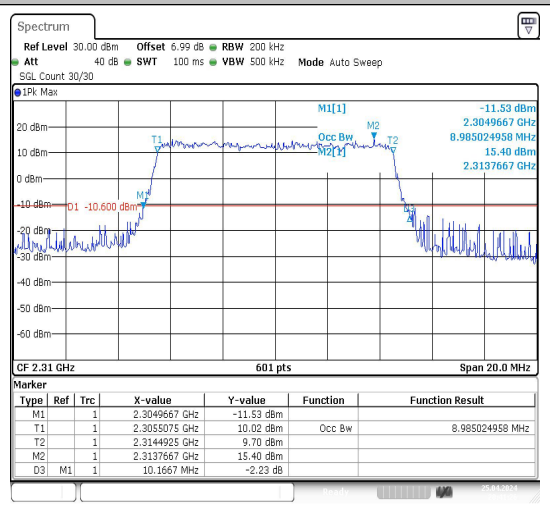

40(2305-2315)-5MHz-QPSK-38750-25RB#0-PAS

S

Date: 25.APR.2024 19:22:36

40(2305-2315)-5MHz-16QAM-38750-25RB#0-PAS

S

Date: 25.APR.2024 19:23:00

40(2305-2315)-5MHz-QPSK-38775-25RB#0-PAS
S

Date: 25.APR.2024 19:23:23

40(2305-2315)-5MHz-16QAM-38775-25RB#0-PAS
S

Date: 25.APR.2024 20:41:11

40(2305-2315)-10MHz-QPSK-38750-50RB#0-PA
SS

Date: 25.APR.2024 20:41:26

40(2305-2315)-10MHz-16QAM-38750-50RB#0-PA
SS

Appendix D: Band Edge