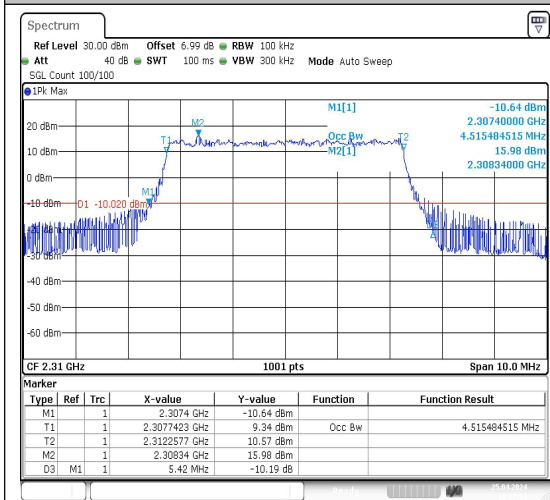

Appendix C: 26dB Bandwidth and Occupied Bandwidth

Test Result

Band	Bandwidth	Modulation	Channel	RB Configuration	Occupied Bandwidth (MHz)	26dB Bandwidth (MHz)	Verdict
40(2305-2315)	5MHz	QPSK	38725	25RB#0	4.525	5.17	PASS
40(2305-2315)	5MHz	16QAM	38725	25RB#0	4.515	5.15	PASS
40(2305-2315)	5MHz	QPSK	38750	25RB#0	4.515	5.42	PASS
40(2305-2315)	5MHz	16QAM	38750	25RB#0	4.515	5.12	PASS
40(2305-2315)	5MHz	QPSK	38775	25RB#0	4.505	5.22	PASS
40(2305-2315)	5MHz	16QAM	38775	25RB#0	4.545	5.22	PASS
40(2305-2315)	10MHz	QPSK	38750	50RB#0	9.018	10.07	PASS
40(2305-2315)	10MHz	16QAM	38750	50RB#0	8.985	10.17	PASS

Test Graphs

Date: 25.APR.2024 19:21:26

40(2305-2315)-5MHz-QPSK-38725-25RB#0-PAS

S

Date: 25.APR.2024 19:21:49

40(2305-2315)-5MHz-16QAM-38725-25RB#0-PAS

S

Date: 25.APR.2024 19:22:13