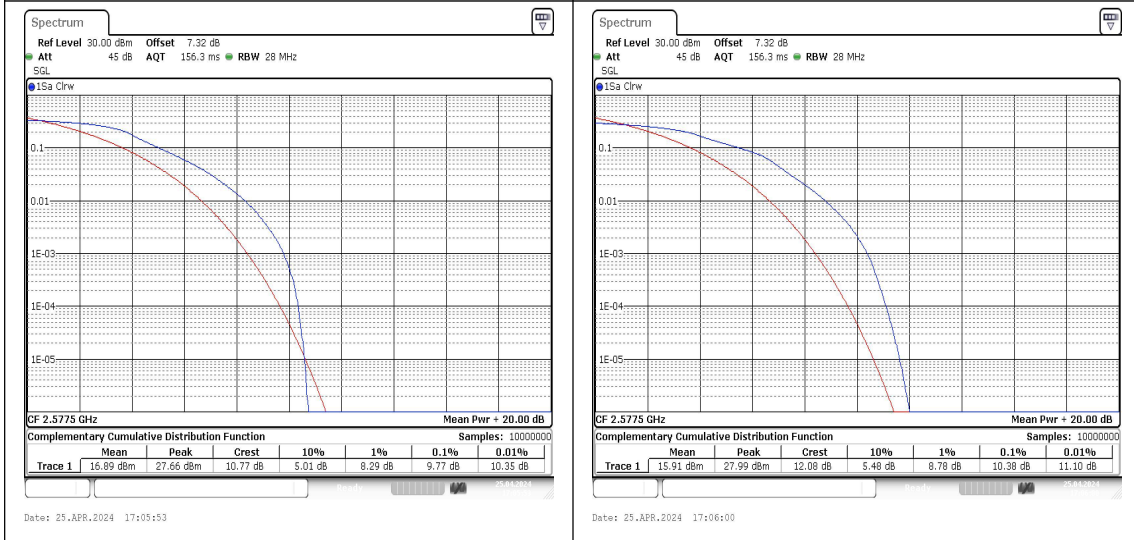

Band38-15MHz-QPSK-37825-1RB#0-PASS **Band38-15MHz-16QAM-37825-1RB#0-PASS**

Band38-15MHz-QPSK-37825-75RB#0-PASS **Band38-15MHz-16QAM-37825-75RB#0-PASS**

Band38-15MHz-QPSK-38000-1RB#0-PASS **Band38-15MHz-16QAM-38000-1RB#0-PASS**