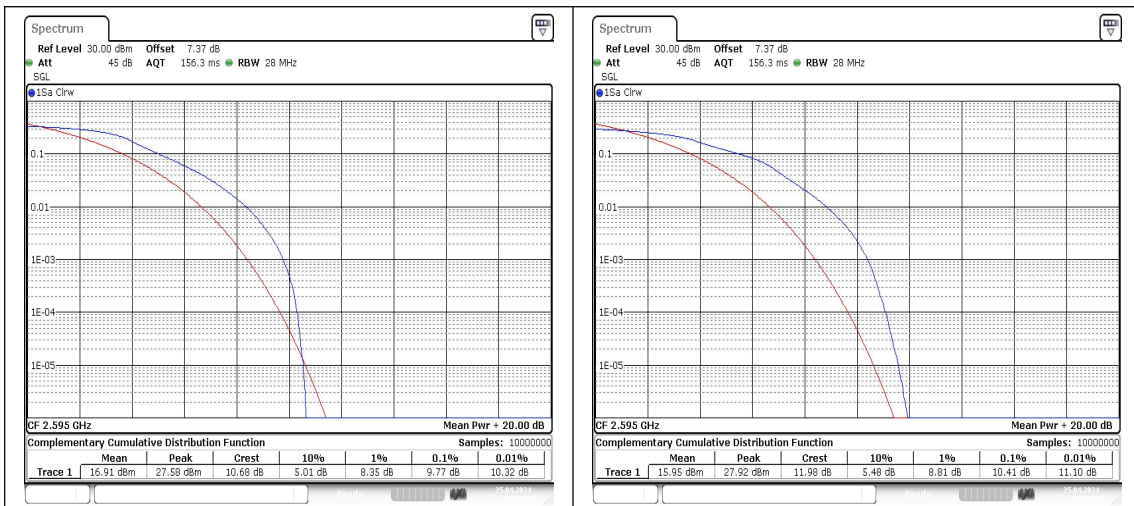

Band38-15MHz-QPSK-37825-1RB#0-PASS **Band38-15MHz-16QAM-37825-1RB#0-PASS**

Band38-15MHz-QPSK-37825-75RB#0-PASS **Band38-15MHz-16QAM-37825-75RB#0-PASS**

Band38-15MHz-QPSK-38000-1RB#0-PASS **Band38-15MHz-16QAM-38000-1RB#0-PASS**