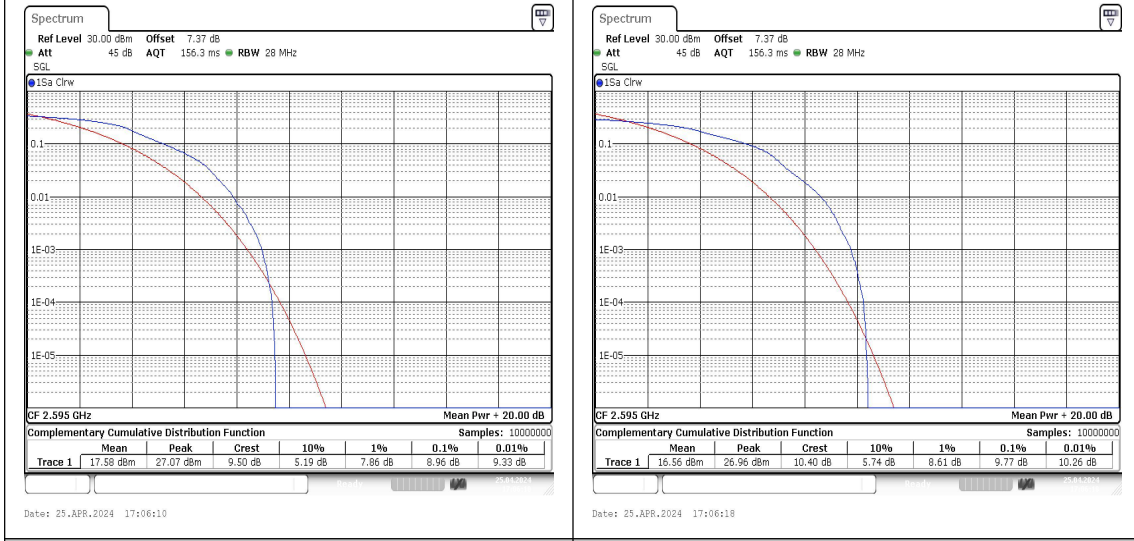

Band38-15MHz-QPSK-37825-1RB#0-PASS **Band38-15MHz-16QAM-37825-1RB#0-PASS**

Band38-15MHz-QPSK-37825-75RB#0-PASS **Band38-15MHz-16QAM-37825-75RB#0-PASS**

Band38-15MHz-QPSK-38000-1RB#0-PASS **Band38-15MHz-16QAM-38000-1RB#0-PASS**