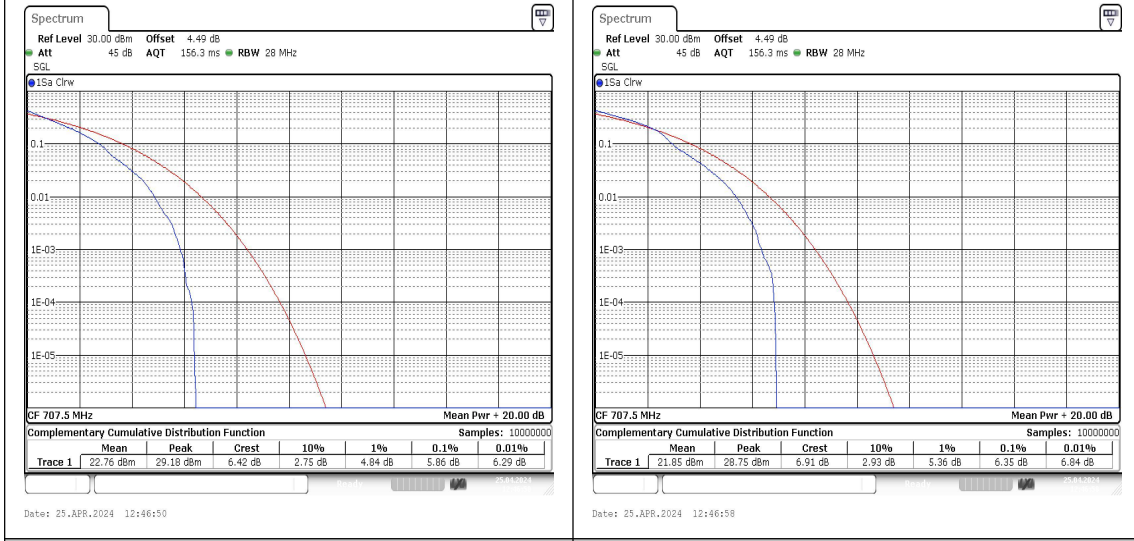

Band12-5MHz-QPSK-23035-1RB#0-PASS **Band12-5MHz-16QAM-23035-1RB#0-PASS**

Band12-5MHz-QPSK-23035-25RB#0-PASS **Band12-5MHz-16QAM-23035-25RB#0-PASS**

Band12-5MHz-QPSK-23095-1RB#0-PASS **Band12-5MHz-16QAM-23095-1RB#0-PASS**