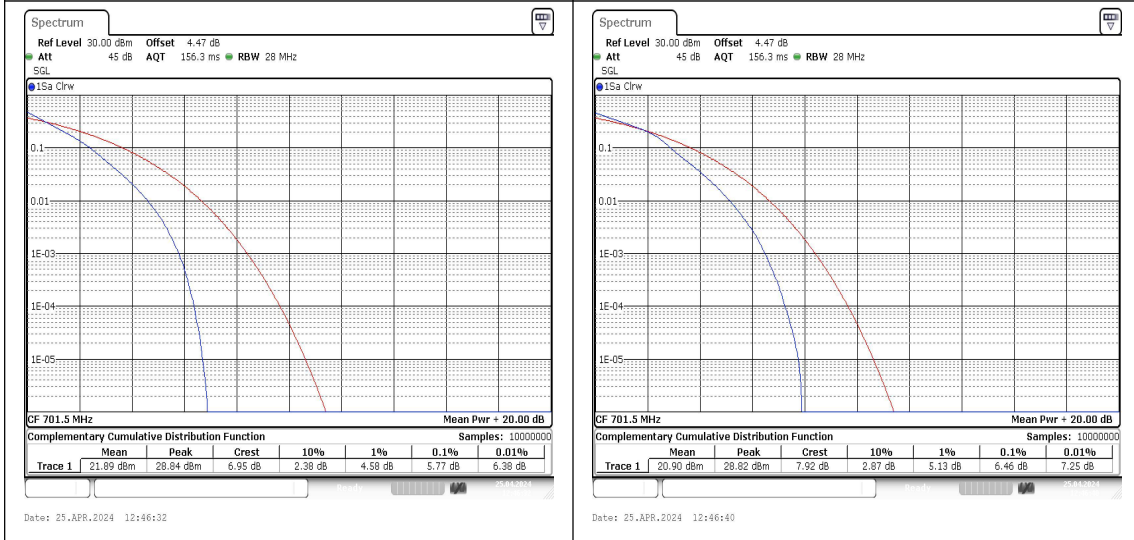

Band12-5MHz-QPSK-23035-1RB#0-PASS **Band12-5MHz-16QAM-23035-1RB#0-PASS**

Band12-5MHz-QPSK-23035-25RB#0-PASS **Band12-5MHz-16QAM-23035-25RB#0-PASS**

Band12-5MHz-QPSK-23095-1RB#0-PASS **Band12-5MHz-16QAM-23095-1RB#0-PASS**