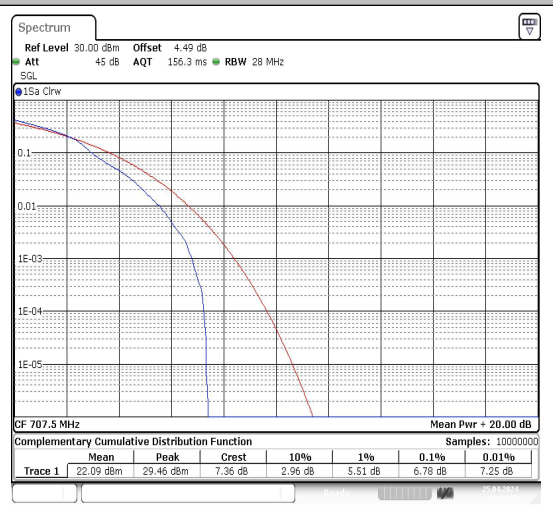

Band12-3MHz-16QAM-23025-15RB#0-PASS

Date: 25.APR.2024 12:14:55