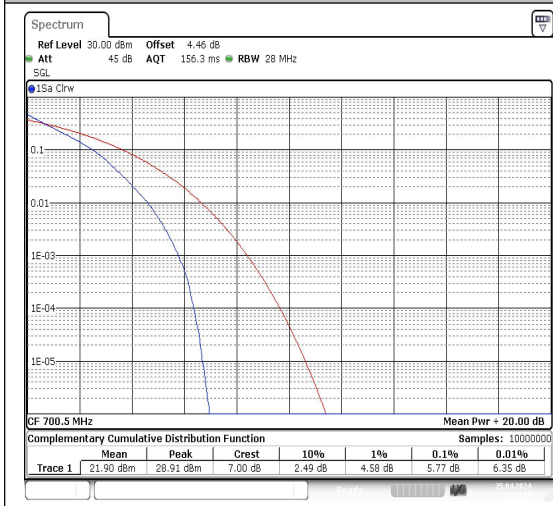

Band12-3MHz-QPSK-23025-1RB#0-PASS

Date: 25.APR.2024 12:14:30