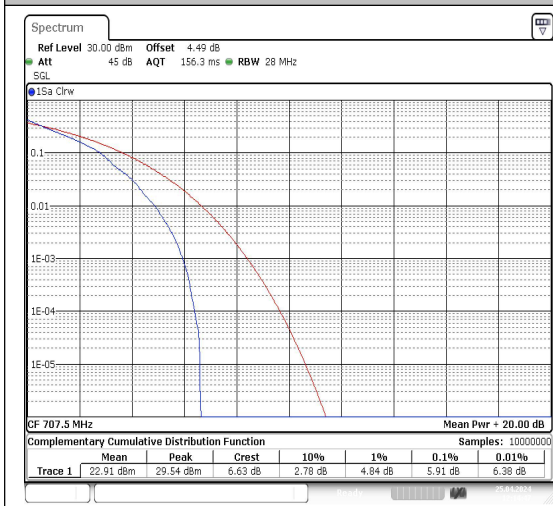

Band12-3MHz-16QAM-23025-15RB#0-PASS

Date: 25.APR.2024 12:14:48

Band12-3MHz-QPSK-23095-1RB#0-PASS

Date: 25.APR.2024 12:14:55

Band12-3MHz-16QAM-23095-1RB#0-PASS