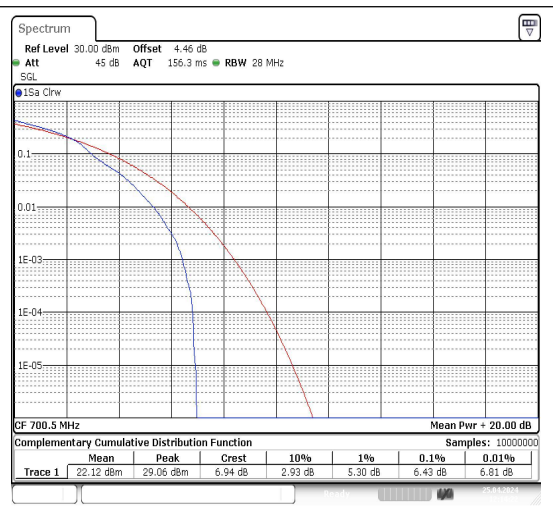

Date: 25.APR.2024 12:14:22