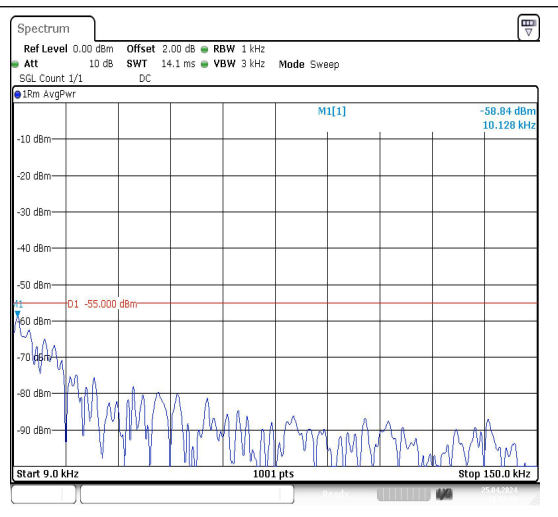

Date: 25.APR.2024 10:56:53

Date: 25.APR.2024 10:57:02

Band7_20MHz_QPSK_20850_1RB#0_20000~27000_000_20000~27000

Band7_20MHz_16QAM_20850_1RB#0_0.009~0.15_5_0.009~0.15

Date: 25.APR.2024 10:57:11

Date: 25.APR.2024 10:57:19