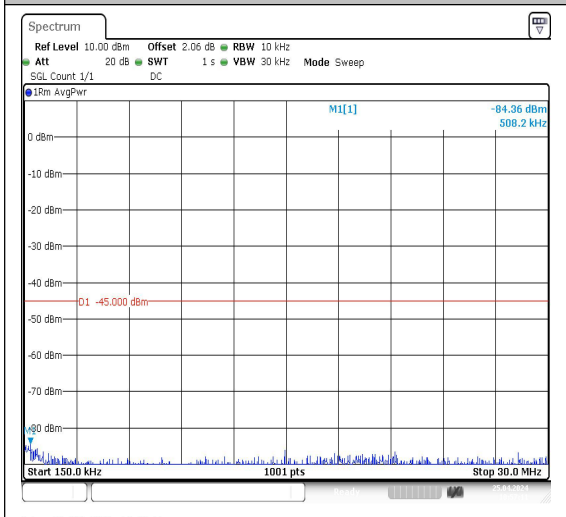

Date: 25.APR.2024 10:56:53

Date: 25.APR.2024 10:57:02

Band7_20MHz_QPSK_20850_1RB#0_20000~27000_000_20000~27000

Band7_20MHz_16QAM_20850_1RB#0_0.009~0.15_5_0.009~0.15

Date: 25.APR.2024 10:57:11

Date: 25.APR.2024 10:57:19

Band7_20MHz_16QAM_20850_1RB#0_0.15~30_0.15~30

Band7_20MHz_16QAM_20850_1RB#0_30~1000_30~1000

Date: 25.APR.2024 10:57:28

Date: 25.APR.2024 10:57:39