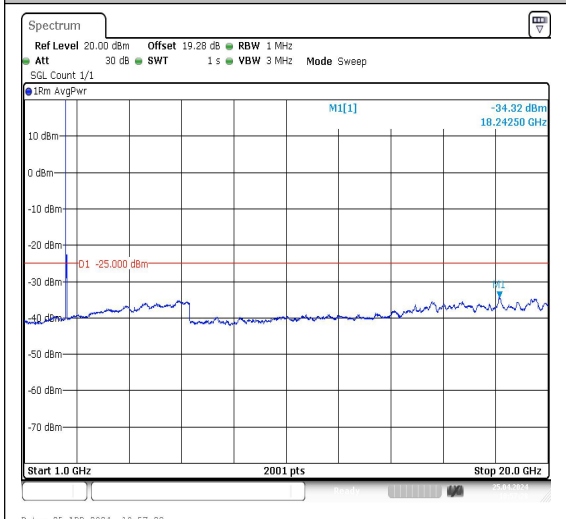

Date: 25.APR.2024 10:56:53

Date: 25.APR.2024 10:57:02

Band7_20MHz_QPSK_20850_1RB#0_20000~27000_000_20000~27000

Band7_20MHz_16QAM_20850_1RB#0_0.009~0.15_5_0.009~0.15

Date: 25.APR.2024 10:57:11

Date: 25.APR.2024 10:57:19

Band7_20MHz_16QAM_20850_1RB#0_0.15~30_0.15~30

Band7_20MHz_16QAM_20850_1RB#0_30~1000_30~1000

Date: 25.APR.2024 10:57:28

Date: 25.APR.2024 10:57:39