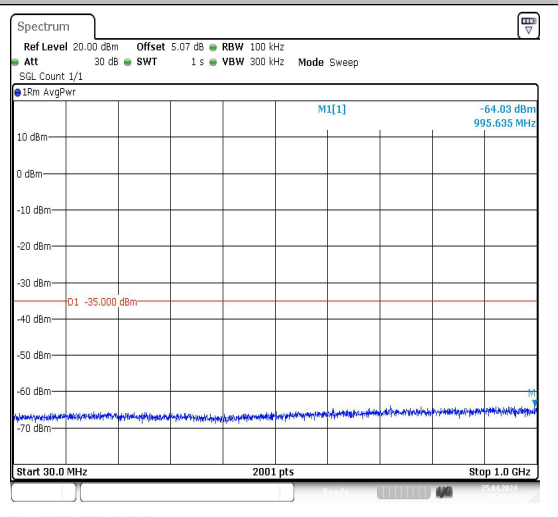

Date: 25.APR.2024 10:56:53

Date: 25.APR.2024 10:57:02

Band7_20MHz_QPSK_20850_1RB#0_20000~27000_000_20000~27000

Band7_20MHz_16QAM_20850_1RB#0_0.009~0.15_5_0.009~0.15

Date: 25.APR.2024 10:57:11

Date: 25.APR.2024 10:57:19

Band7_20MHz_16QAM_20850_1RB#0_0.15~30_0.15~30

Band7_20MHz_16QAM_20850_1RB#0_30~1000_30~1000

Date: 25.APR.2024 10:57:28

Date: 25.APR.2024 10:57:39