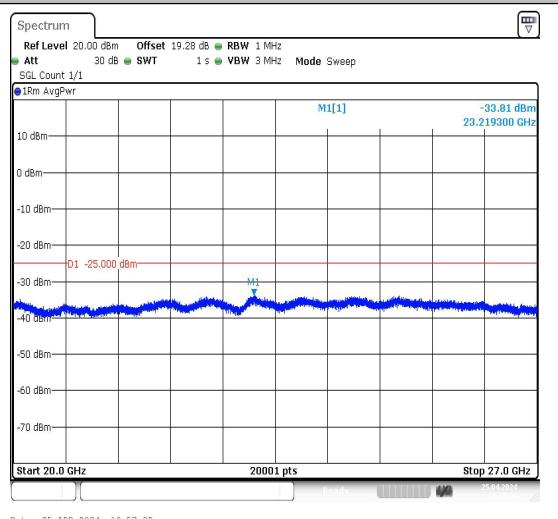

Date: 25.APR.2024 10:56:53

Date: 25.APR.2024 10:57:02

Band7_20MHz_QPSK_20850_1RB#0_20000~27000_000_20000~27000

Band7_20MHz_16QAM_20850_1RB#0_0.009~0.15_5_0.009~0.15

Date: 25.APR.2024 10:57:11

Date: 25.APR.2024 10:57:19

Band7_20MHz_16QAM_20850_1RB#0_0.15~30_0.15~30

Band7_20MHz_16QAM_20850_1RB#0_30~1000_30~1000

Date: 25.APR.2024 10:57:28

Date: 25.APR.2024 10:57:39