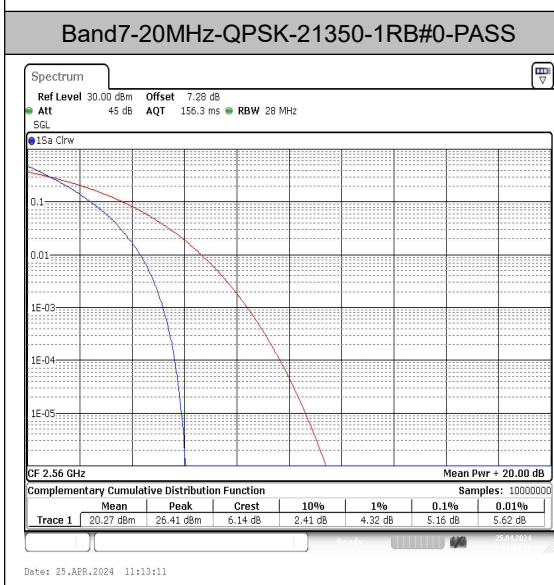

Band7-20MHz-QPSK-20850-1RB#0-PASS **Band7-20MHz-16QAM-20850-1RB#0-PASS**

Band7-20MHz-QPSK-20850-100RB#0-PASS **Band7-20MHz-16QAM-20850-100RB#0-PASS**

Band7-20MHz-QPSK-21100-1RB#0-PASS **Band7-20MHz-16QAM-21100-1RB#0-PASS**