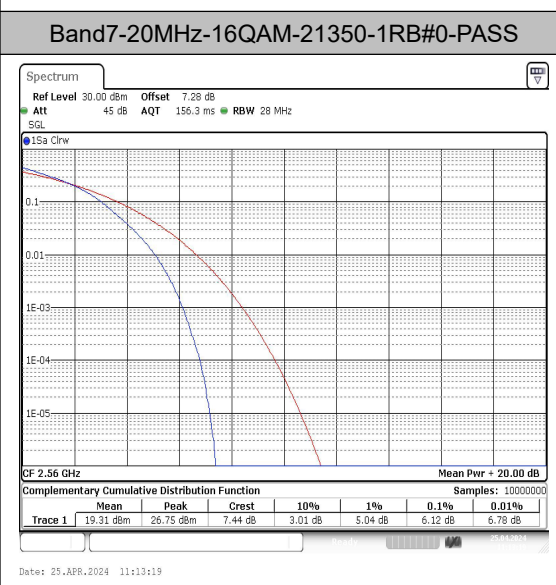

Band7-20MHz-QPSK-20850-1RB#0-PASS **Band7-20MHz-16QAM-20850-1RB#0-PASS**

Band7-20MHz-QPSK-20850-100RB#0-PASS **Band7-20MHz-16QAM-20850-100RB#0-PASS**

Band7-20MHz-QPSK-21100-1RB#0-PASS **Band7-20MHz-16QAM-21100-1RB#0-PASS**