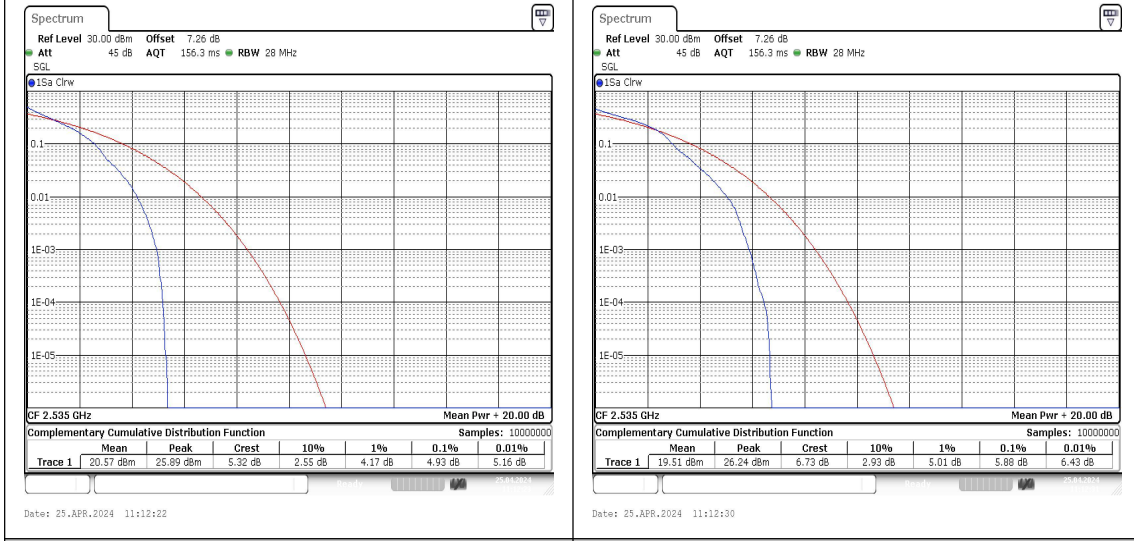

Band7-20MHz-QPSK-20850-1RB#0-PASS **Band7-20MHz-16QAM-20850-1RB#0-PASS**

Band7-20MHz-QPSK-20850-100RB#0-PASS **Band7-20MHz-16QAM-20850-100RB#0-PASS**

Band7-20MHz-QPSK-21100-1RB#0-PASS **Band7-20MHz-16QAM-21100-1RB#0-PASS**