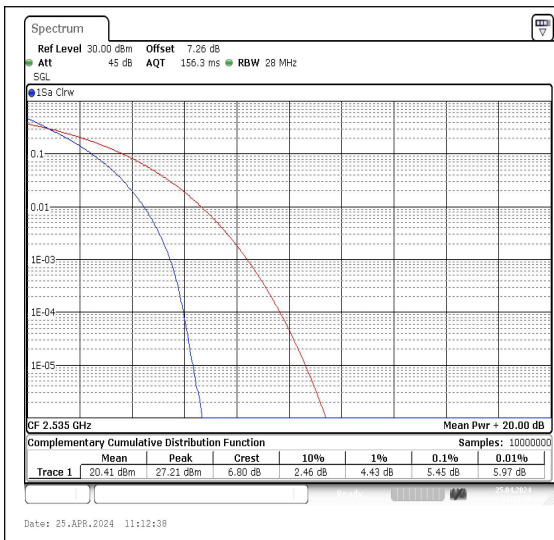

Band7-20MHz-QPSK-20850-1RB#0-PASS **Band7-20MHz-16QAM-20850-1RB#0-PASS**

Band7-20MHz-QPSK-20850-100RB#0-PASS **Band7-20MHz-16QAM-20850-100RB#0-PASS**

Band7-20MHz-QPSK-21100-1RB#0-PASS **Band7-20MHz-16QAM-21100-1RB#0-PASS**