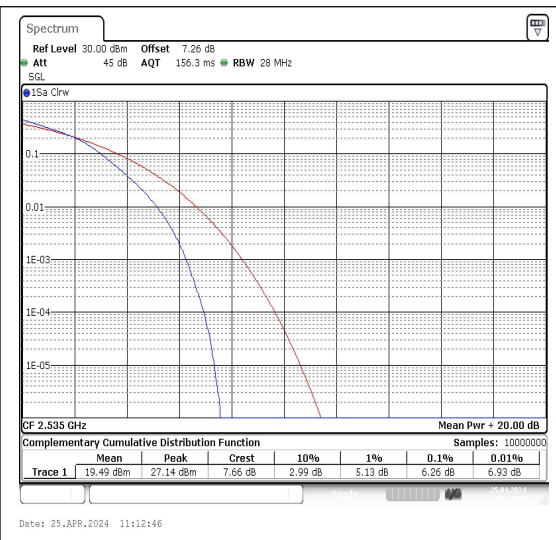

Band7-20MHz-QPSK-20850-1RB#0-PASS **Band7-20MHz-16QAM-20850-1RB#0-PASS**

Band7-20MHz-QPSK-20850-100RB#0-PASS **Band7-20MHz-16QAM-20850-100RB#0-PASS**

Band7-20MHz-QPSK-21100-1RB#0-PASS **Band7-20MHz-16QAM-21100-1RB#0-PASS**