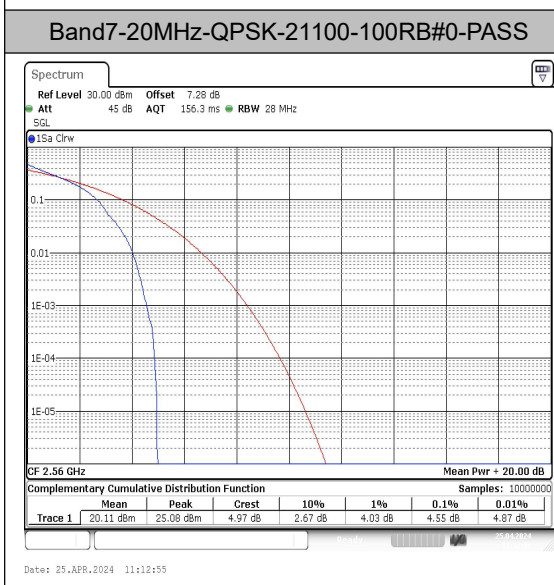

Band7-20MHz-QPSK-20850-1RB#0-PASS **Band7-20MHz-16QAM-20850-1RB#0-PASS**

Band7-20MHz-QPSK-20850-100RB#0-PASS **Band7-20MHz-16QAM-20850-100RB#0-PASS**

Band7-20MHz-QPSK-21100-1RB#0-PASS **Band7-20MHz-16QAM-21100-1RB#0-PASS**