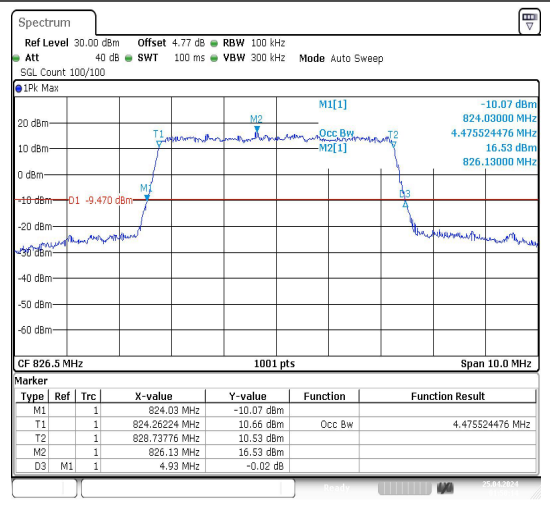

Band5-3MHz-QPSK-20635-15RB#0-PASS

Band5-3MHz-16QAM-20635-15RB#0-PASS