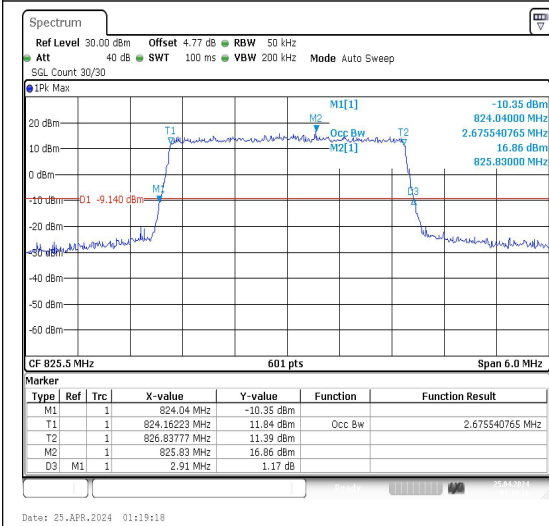

Band5-1.4MHz-QPSK-20643-6RB#0-PASS

Band5-1.4MHz-16QAM-20643-6RB#0-PASS

Band5-3MHz-QPSK-20415-15RB#0-PASS

Band5-3MHz-16QAM-20415-15RB#0-PASS

Band5-3MHz-QPSK-20525-15RB#0-PASS

Band5-3MHz-16QAM-20525-15RB#0-PASS

Band5-3MHz-QPSK-20635-15RB#0-PASS

Band5-3MHz-16QAM-20635-15RB#0-PASS

Band5-5MHz-QPSK-20425-25RB#0-PASS

Band5-5MHz-16QAM-20425-25RB#0-PASS

Band5-5MHz-QPSK-20525-25RB#0-PASS

Band5-5MHz-16QAM-20525-25RB#0-PASS