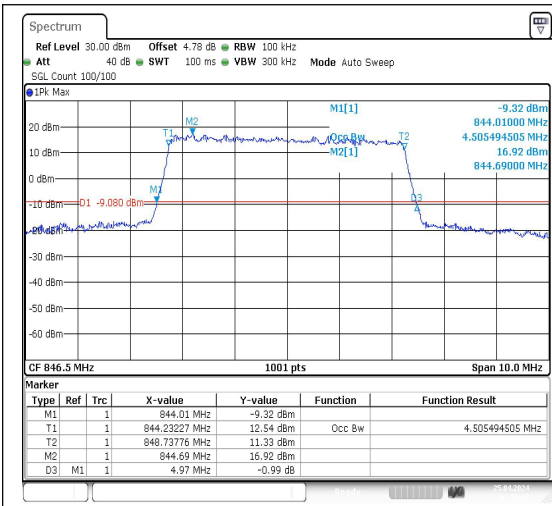

Band5-3MHz-QPSK-20635-15RB#0-PASS

Band5-3MHz-16QAM-20635-15RB#0-PASS

Band5-5MHz-QPSK-20425-25RB#0-PASS

Band5-5MHz-16QAM-20425-25RB#0-PASS

Band5-5MHz-QPSK-20525-25RB#0-PASS

Band5-5MHz-16QAM-20525-25RB#0-PASS

Band5-5MHz-QPSK-20625-25RB#0-PASS **Band5-5MHz-16QAM-20625-25RB#0-PASS**

Band5-10MHz-QPSK-20450-50RB#0-PASS **Band5-10MHz-16QAM-20450-50RB#0-PASS**

Band5-10MHz-QPSK-20525-50RB#0-PASS **Band5-10MHz-16QAM-20525-50RB#0-PASS**