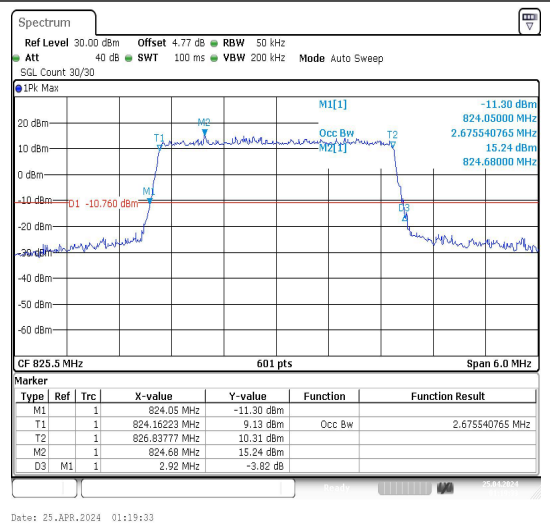

Band5-1.4MHz-QPSK-20643-6RB#0-PASS

Band5-1.4MHz-16QAM-20643-6RB#0-PASS

Band5-3MHz-QPSK-20415-15RB#0-PASS

Band5-3MHz-16QAM-20415-15RB#0-PASS

Band5-3MHz-QPSK-20525-15RB#0-PASS

Band5-3MHz-16QAM-20525-15RB#0-PASS

Band5-3MHz-QPSK-20635-15RB#0-PASS

Band5-3MHz-16QAM-20635-15RB#0-PASS

Band5-5MHz-QPSK-20425-25RB#0-PASS

Band5-5MHz-16QAM-20425-25RB#0-PASS

Band5-5MHz-QPSK-20525-25RB#0-PASS

Band5-5MHz-16QAM-20525-25RB#0-PASS