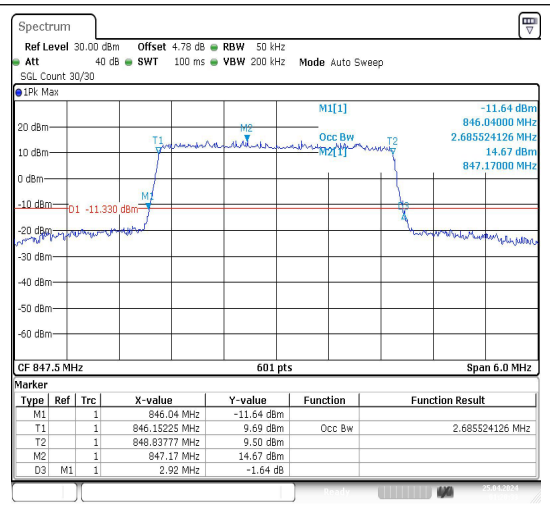

Band5-1.4MHz-QPSK-20643-6RB#0-PASS

Band5-1.4MHz-16QAM-20643-6RB#0-PASS

Band5-3MHz-QPSK-20415-15RB#0-PASS

Band5-3MHz-16QAM-20415-15RB#0-PASS

Band5-3MHz-QPSK-20525-15RB#0-PASS

Band5-3MHz-16QAM-20525-15RB#0-PASS

Band5-3MHz-QPSK-20635-15RB#0-PASS

Band5-3MHz-16QAM-20635-15RB#0-PASS

Band5-5MHz-QPSK-20425-25RB#0-PASS

Band5-5MHz-16QAM-20425-25RB#0-PASS

Band5-5MHz-QPSK-20525-25RB#0-PASS

Band5-5MHz-16QAM-20525-25RB#0-PASS