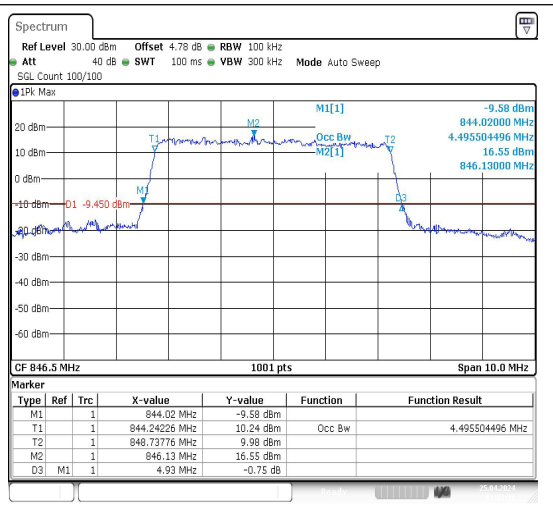

Band5-3MHz-QPSK-20635-15RB#0-PASS

Band5-3MHz-16QAM-20635-15RB#0-PASS

Band5-5MHz-QPSK-20425-25RB#0-PASS

Band5-5MHz-16QAM-20425-25RB#0-PASS

Band5-5MHz-QPSK-20525-25RB#0-PASS

Band5-5MHz-16QAM-20525-25RB#0-PASS

Band5-5MHz-QPSK-20625-25RB#0-PASS **Band5-5MHz-16QAM-20625-25RB#0-PASS**

Band5-10MHz-QPSK-20450-50RB#0-PASS **Band5-10MHz-16QAM-20450-50RB#0-PASS**

Band5-10MHz-QPSK-20525-50RB#0-PASS **Band5-10MHz-16QAM-20525-50RB#0-PASS**