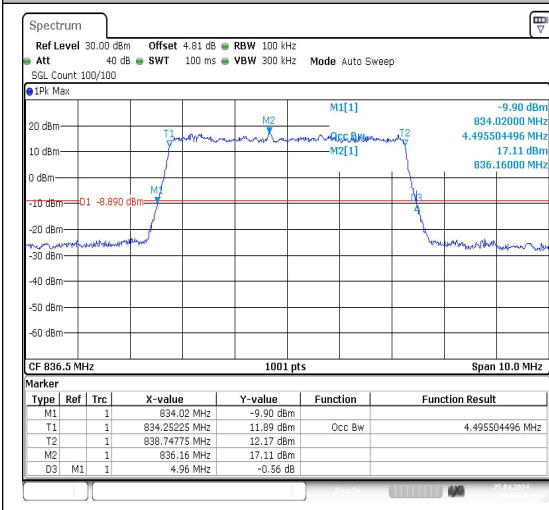

Band5-5MHz-QPSK-20425-25RB#0-PASS

Band5-5MHz-16QAM-20425-25RB#0-PASS

Band5-5MHz-QPSK-20525-25RB#0-PASS

Band5-5MHz-16QAM-20525-25RB#0-PASS