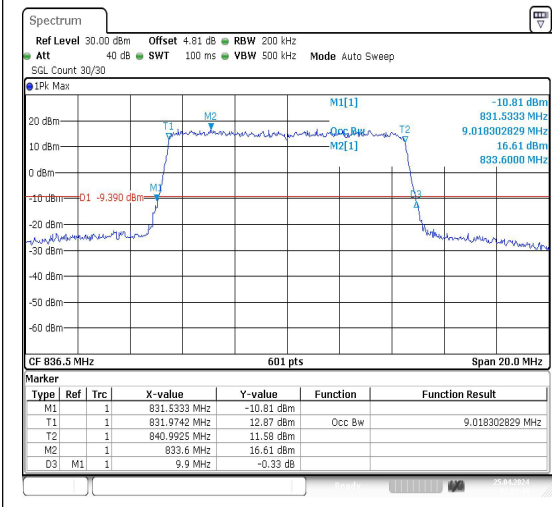

Band5-3MHz-QPSK-20635-15RB#0-PASS

Band5-3MHz-16QAM-20635-15RB#0-PASS

Band5-5MHz-QPSK-20425-25RB#0-PASS

Band5-5MHz-16QAM-20425-25RB#0-PASS

Band5-5MHz-QPSK-20525-25RB#0-PASS

Band5-5MHz-16QAM-20525-25RB#0-PASS

Band5-5MHz-QPSK-20625-25RB#0-PASS **Band5-5MHz-16QAM-20625-25RB#0-PASS**

Band5-10MHz-QPSK-20450-50RB#0-PASS **Band5-10MHz-16QAM-20450-50RB#0-PASS**

Band5-10MHz-QPSK-20525-50RB#0-PASS **Band5-10MHz-16QAM-20525-50RB#0-PASS**