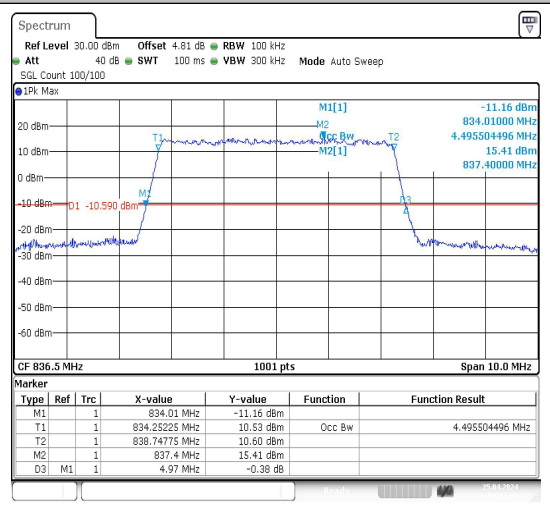

Band5-1.4MHz-QPSK-20643-6RB#0-PASS

Band5-1.4MHz-16QAM-20643-6RB#0-PASS

Band5-3MHz-QPSK-20415-15RB#0-PASS

Band5-3MHz-16QAM-20415-15RB#0-PASS

Band5-3MHz-QPSK-20525-15RB#0-PASS

Band5-3MHz-16QAM-20525-15RB#0-PASS

Band5-3MHz-QPSK-20635-15RB#0-PASS

Band5-3MHz-16QAM-20635-15RB#0-PASS

Band5-5MHz-QPSK-20425-25RB#0-PASS

Band5-5MHz-16QAM-20425-25RB#0-PASS

Band5-5MHz-QPSK-20525-25RB#0-PASS

Band5-5MHz-16QAM-20525-25RB#0-PASS