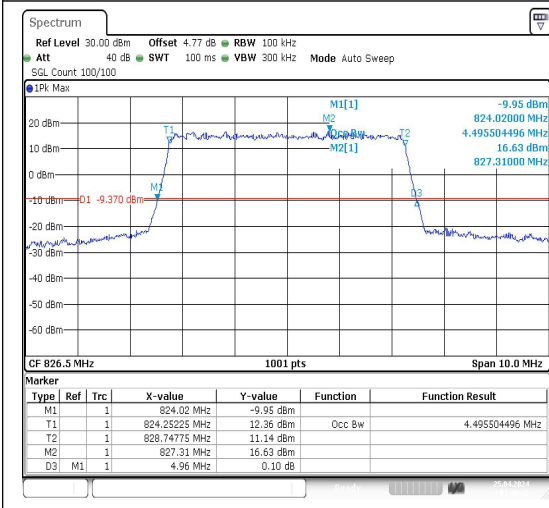

Band5-1.4MHz-QPSK-20643-6RB#0-PASS

Band5-1.4MHz-16QAM-20643-6RB#0-PASS

Band5-3MHz-QPSK-20415-15RB#0-PASS

Band5-3MHz-16QAM-20415-15RB#0-PASS

Band5-3MHz-QPSK-20525-15RB#0-PASS

Band5-3MHz-16QAM-20525-15RB#0-PASS

Band5-3MHz-QPSK-20635-15RB#0-PASS

Band5-3MHz-16QAM-20635-15RB#0-PASS

Band5-5MHz-QPSK-20425-25RB#0-PASS

Band5-5MHz-16QAM-20425-25RB#0-PASS

Band5-5MHz-QPSK-20525-25RB#0-PASS

Band5-5MHz-16QAM-20525-25RB#0-PASS