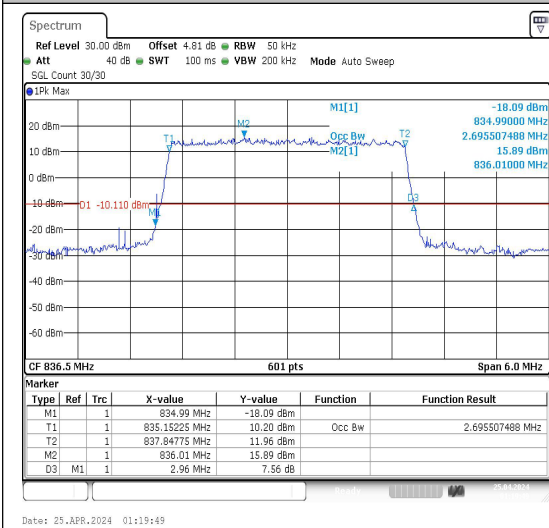

Band5-1.4MHz-QPSK-20643-6RB#0-PASS

Band5-1.4MHz-16QAM-20643-6RB#0-PASS

Band5-3MHz-QPSK-20415-15RB#0-PASS

Band5-3MHz-16QAM-20415-15RB#0-PASS

Band5-3MHz-QPSK-20525-15RB#0-PASS

Band5-3MHz-16QAM-20525-15RB#0-PASS

Band5-3MHz-QPSK-20635-15RB#0-PASS

Band5-3MHz-16QAM-20635-15RB#0-PASS

Band5-5MHz-QPSK-20425-25RB#0-PASS

Band5-5MHz-16QAM-20425-25RB#0-PASS

Band5-5MHz-QPSK-20525-25RB#0-PASS

Band5-5MHz-16QAM-20525-25RB#0-PASS