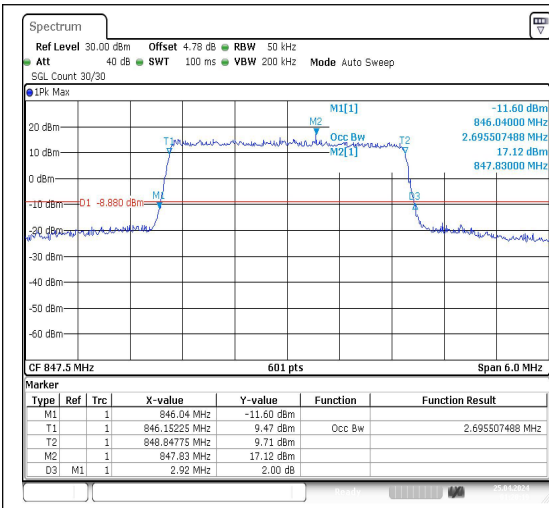

Band5-1.4MHz-QPSK-20643-6RB#0-PASS

Band5-1.4MHz-16QAM-20643-6RB#0-PASS

Band5-3MHz-QPSK-20415-15RB#0-PASS

Band5-3MHz-16QAM-20415-15RB#0-PASS

Band5-3MHz-QPSK-20525-15RB#0-PASS

Band5-3MHz-16QAM-20525-15RB#0-PASS

Band5-3MHz-QPSK-20635-15RB#0-PASS

Band5-3MHz-16QAM-20635-15RB#0-PASS

Band5-5MHz-QPSK-20425-25RB#0-PASS

Band5-5MHz-16QAM-20425-25RB#0-PASS

Band5-5MHz-QPSK-20525-25RB#0-PASS

Band5-5MHz-16QAM-20525-25RB#0-PASS

Test Graphs