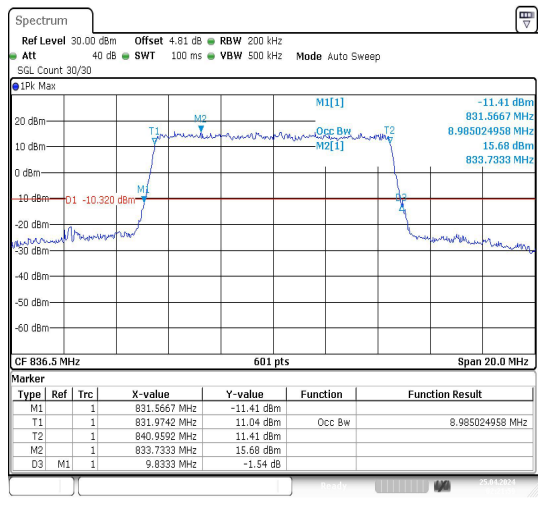

Band5-3MHz-QPSK-20635-15RB#0-PASS

Band5-3MHz-16QAM-20635-15RB#0-PASS

Band5-5MHz-QPSK-20425-25RB#0-PASS

Band5-5MHz-16QAM-20425-25RB#0-PASS

Band5-5MHz-QPSK-20525-25RB#0-PASS

Band5-5MHz-16QAM-20525-25RB#0-PASS

Band5-5MHz-QPSK-20625-25RB#0-PASS **Band5-5MHz-16QAM-20625-25RB#0-PASS**

Band5-10MHz-QPSK-20450-50RB#0-PASS **Band5-10MHz-16QAM-20450-50RB#0-PASS**

Band5-10MHz-QPSK-20525-50RB#0-PASS **Band5-10MHz-16QAM-20525-50RB#0-PASS**