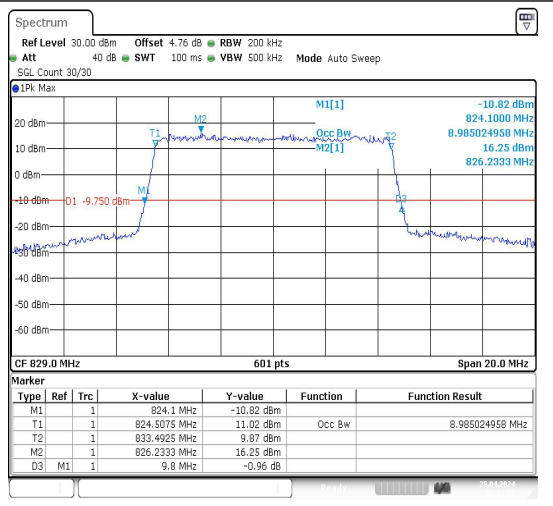

Band5-3MHz-QPSK-20635-15RB#0-PASS

Band5-3MHz-16QAM-20635-15RB#0-PASS

Band5-5MHz-QPSK-20425-25RB#0-PASS

Band5-5MHz-16QAM-20425-25RB#0-PASS

Band5-5MHz-QPSK-20525-25RB#0-PASS

Band5-5MHz-16QAM-20525-25RB#0-PASS

Band5-5MHz-QPSK-20625-25RB#0-PASS **Band5-5MHz-16QAM-20625-25RB#0-PASS**

Band5-10MHz-QPSK-20450-50RB#0-PASS **Band5-10MHz-16QAM-20450-50RB#0-PASS**

Band5-10MHz-QPSK-20525-50RB#0-PASS **Band5-10MHz-16QAM-20525-50RB#0-PASS**