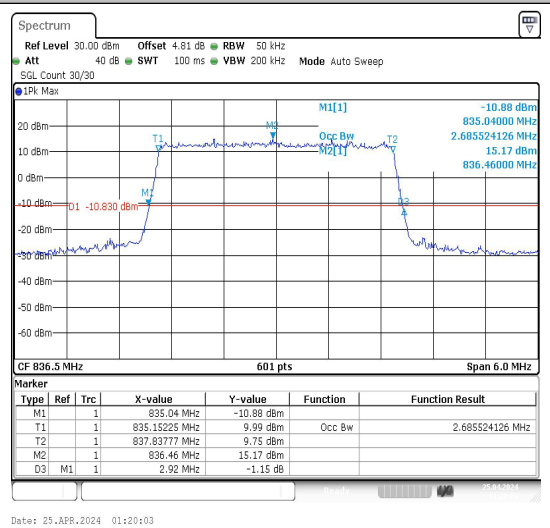

Band5-1.4MHz-QPSK-20643-6RB#0-PASS

Band5-1.4MHz-16QAM-20643-6RB#0-PASS

Band5-3MHz-QPSK-20415-15RB#0-PASS

Band5-3MHz-16QAM-20415-15RB#0-PASS

Band5-3MHz-QPSK-20525-15RB#0-PASS

Band5-3MHz-16QAM-20525-15RB#0-PASS

Band5-3MHz-QPSK-20635-15RB#0-PASS

Band5-3MHz-16QAM-20635-15RB#0-PASS

Band5-5MHz-QPSK-20425-25RB#0-PASS

Band5-5MHz-16QAM-20425-25RB#0-PASS

Band5-5MHz-QPSK-20525-25RB#0-PASS

Band5-5MHz-16QAM-20525-25RB#0-PASS