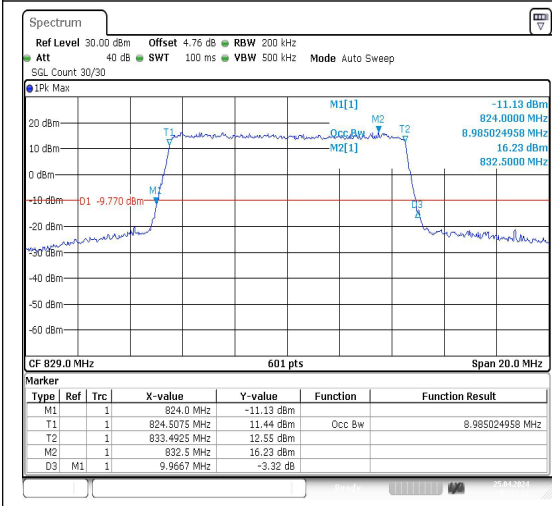

Band5-3MHz-QPSK-20635-15RB#0-PASS

Band5-3MHz-16QAM-20635-15RB#0-PASS

Band5-5MHz-QPSK-20425-25RB#0-PASS

Band5-5MHz-16QAM-20425-25RB#0-PASS

Band5-5MHz-QPSK-20525-25RB#0-PASS

Band5-5MHz-16QAM-20525-25RB#0-PASS

Band5-5MHz-QPSK-20625-25RB#0-PASS **Band5-5MHz-16QAM-20625-25RB#0-PASS**

Band5-10MHz-QPSK-20450-50RB#0-PASS **Band5-10MHz-16QAM-20450-50RB#0-PASS**

Band5-10MHz-QPSK-20525-50RB#0-PASS **Band5-10MHz-16QAM-20525-50RB#0-PASS**