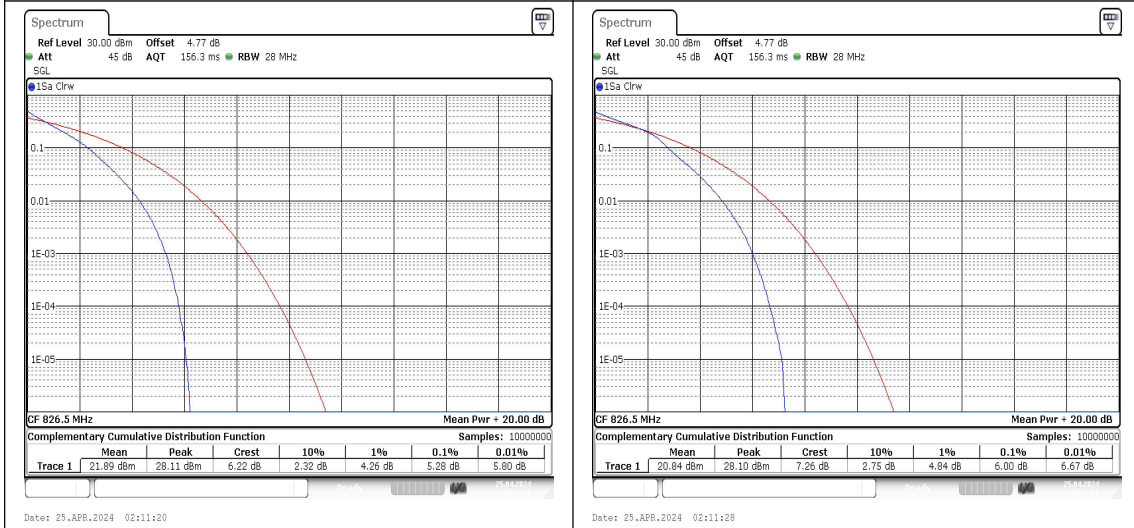

**Band5-5MHz-QPSK-20425-1RB#0-PASS** **Band5-5MHz-16QAM-20425-1RB#0-PASS**

**Band5-5MHz-QPSK-20425-25RB#0-PASS** **Band5-5MHz-16QAM-20425-25RB#0-PASS**

**Band5-5MHz-QPSK-20525-1RB#0-PASS** **Band5-5MHz-16QAM-20525-1RB#0-PASS**