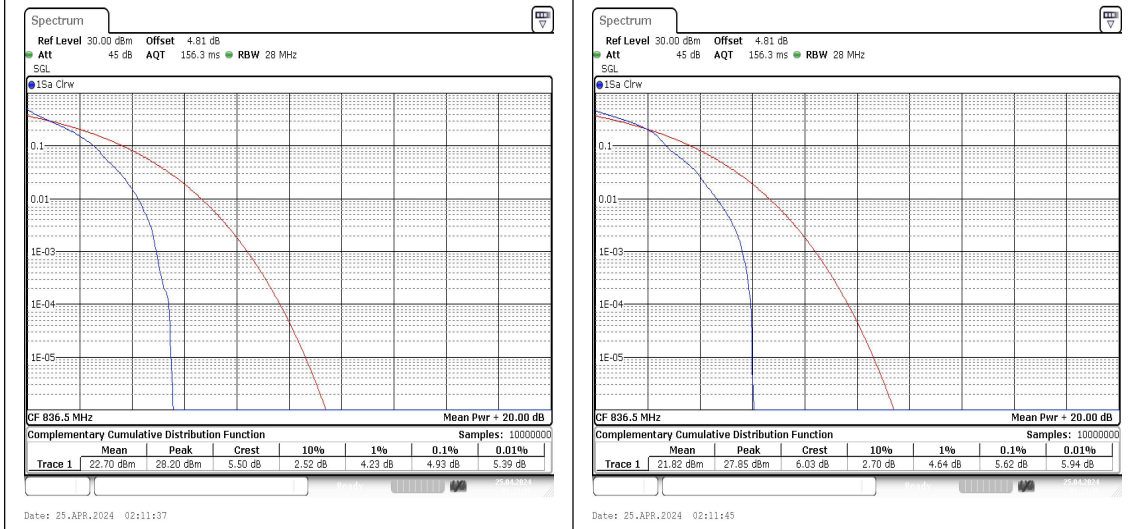

**Band5-5MHz-QPSK-20425-1RB#0-PASS** **Band5-5MHz-16QAM-20425-1RB#0-PASS**

**Band5-5MHz-QPSK-20425-25RB#0-PASS** **Band5-5MHz-16QAM-20425-25RB#0-PASS**

**Band5-5MHz-QPSK-20525-1RB#0-PASS** **Band5-5MHz-16QAM-20525-1RB#0-PASS**