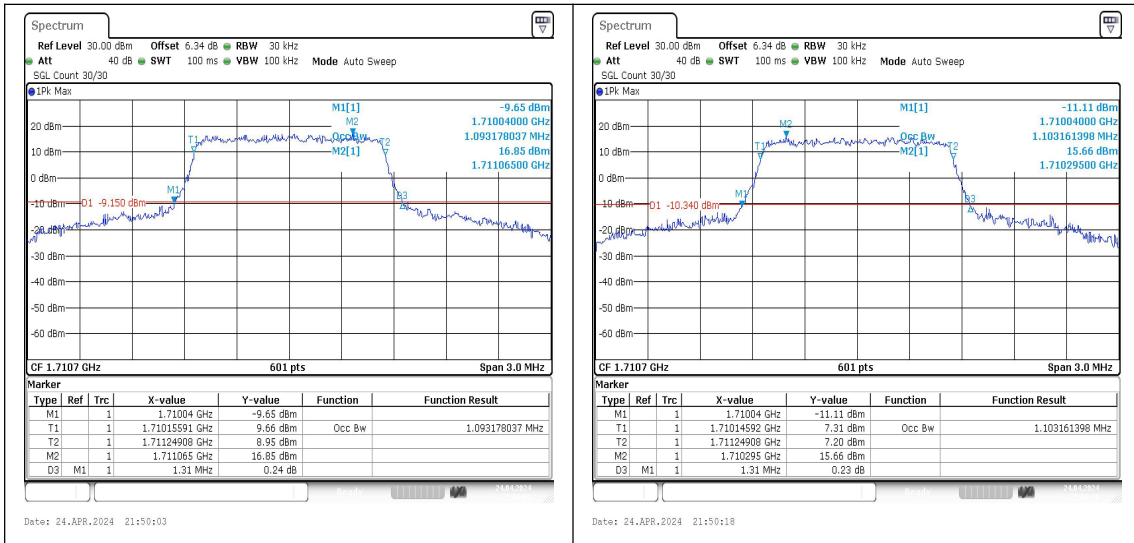

Test Graphs

Band4-5MHz-QPSK-19975-25RB#0-PASS

Band4-5MHz-16QAM-19975-25RB#0-PASS

Band4-5MHz-QPSK-20175-25RB#0-PASS

Band4-5MHz-16QAM-20175-25RB#0-PASS

Band4-5MHz-QPSK-20375-25RB#0-PASS

Band4-5MHz-16QAM-20375-25RB#0-PASS