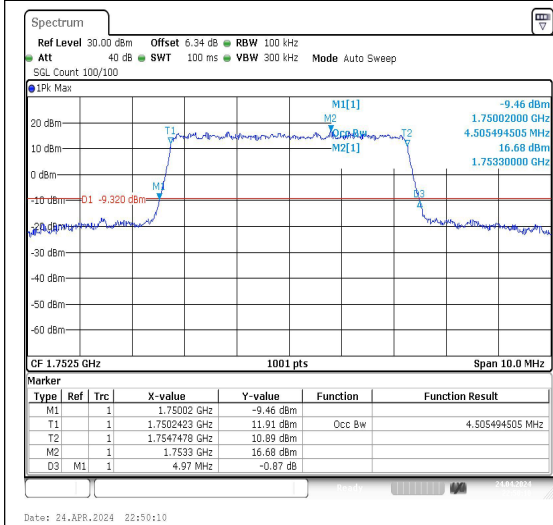

Test Graphs

Band4-5MHz-QPSK-19975-25RB#0-PASS

Band4-5MHz-16QAM-19975-25RB#0-PASS

Band4-5MHz-QPSK-20175-25RB#0-PASS

Band4-5MHz-16QAM-20175-25RB#0-PASS

Band4-5MHz-QPSK-20375-25RB#0-PASS

Band4-5MHz-16QAM-20375-25RB#0-PASS