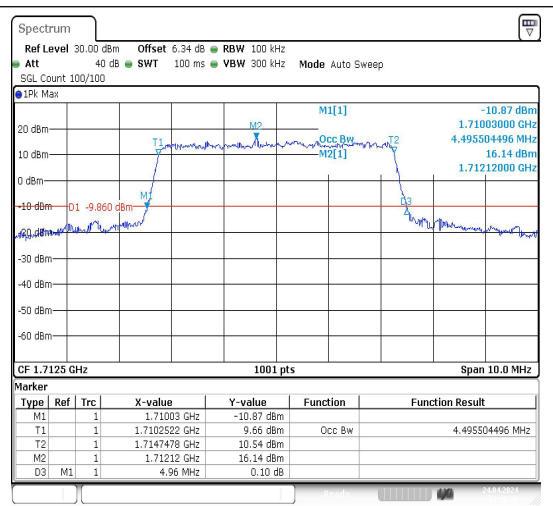

Test Graphs

Band4-5MHz-QPSK-19975-25RB#0-PASS

Band4-5MHz-16QAM-19975-25RB#0-PASS

Band4-5MHz-QPSK-20175-25RB#0-PASS

Band4-5MHz-16QAM-20175-25RB#0-PASS

Band4-5MHz-QPSK-20375-25RB#0-PASS

Band4-5MHz-16QAM-20375-25RB#0-PASS