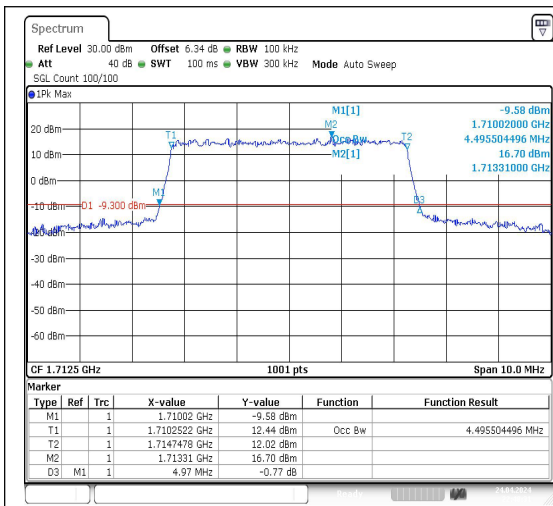

Test Graphs

Band4-5MHz-QPSK-19975-25RB#0-PASS

Band4-5MHz-16QAM-19975-25RB#0-PASS

Band4-5MHz-QPSK-20175-25RB#0-PASS

Band4-5MHz-16QAM-20175-25RB#0-PASS

Band4-5MHz-QPSK-20375-25RB#0-PASS

Band4-5MHz-16QAM-20375-25RB#0-PASS