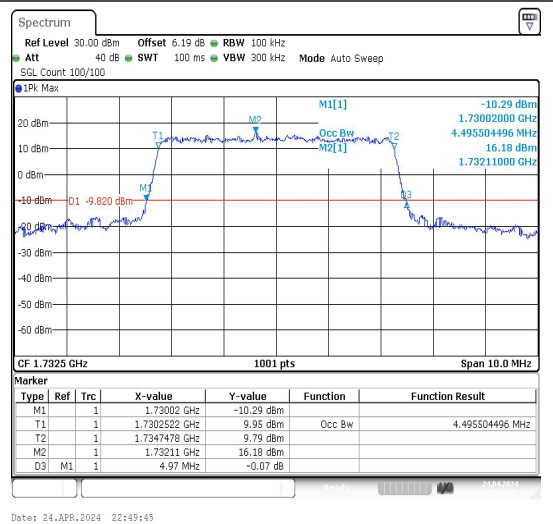

Test Graphs

Band4-5MHz-QPSK-19975-25RB#0-PASS

Band4-5MHz-16QAM-19975-25RB#0-PASS

Band4-5MHz-QPSK-20175-25RB#0-PASS

Band4-5MHz-16QAM-20175-25RB#0-PASS

Band4-5MHz-QPSK-20375-25RB#0-PASS

Band4-5MHz-16QAM-20375-25RB#0-PASS