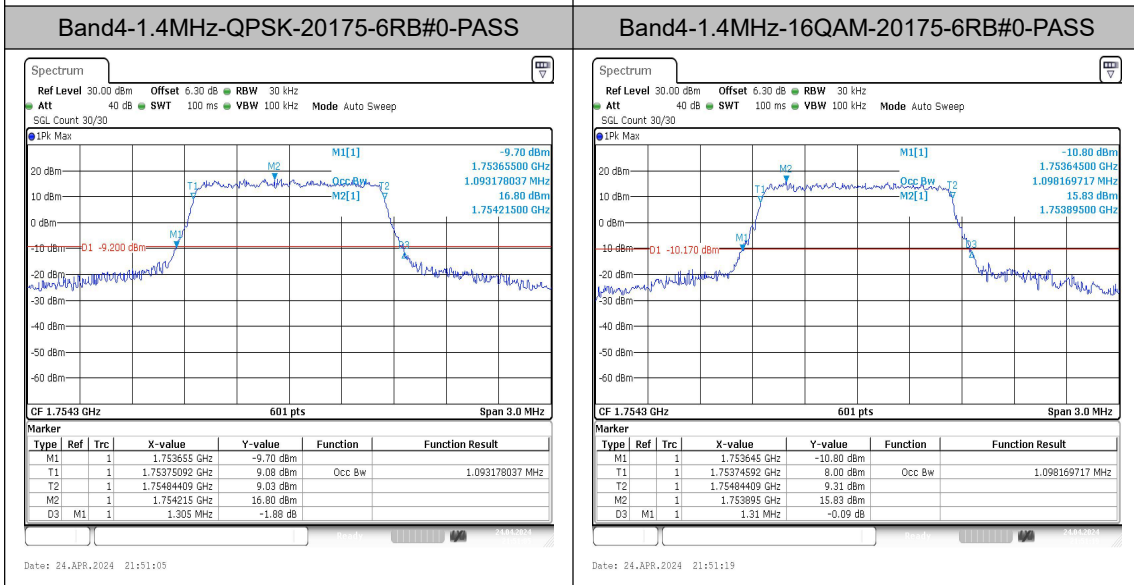

Test Graphs

Band4-5MHz-QPSK-19975-25RB#0-PASS

Band4-5MHz-16QAM-19975-25RB#0-PASS

Band4-5MHz-QPSK-20175-25RB#0-PASS

Band4-5MHz-16QAM-20175-25RB#0-PASS

Band4-5MHz-QPSK-20375-25RB#0-PASS

Band4-5MHz-16QAM-20375-25RB#0-PASS