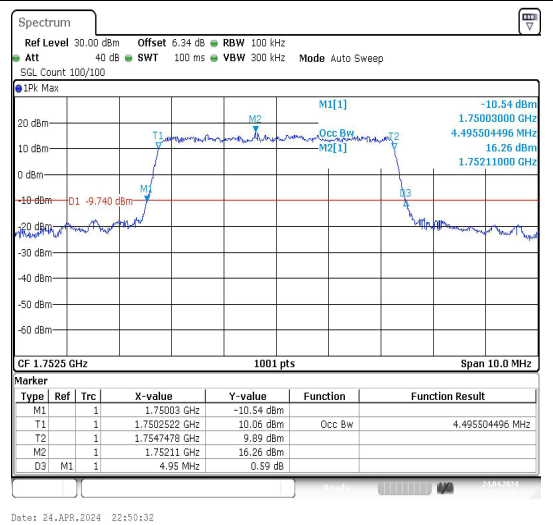

Test Graphs

Band4-5MHz-QPSK-19975-25RB#0-PASS

Band4-5MHz-16QAM-19975-25RB#0-PASS

Band4-5MHz-QPSK-20175-25RB#0-PASS

Band4-5MHz-16QAM-20175-25RB#0-PASS

Band4-5MHz-QPSK-20375-25RB#0-PASS

Band4-5MHz-16QAM-20375-25RB#0-PASS