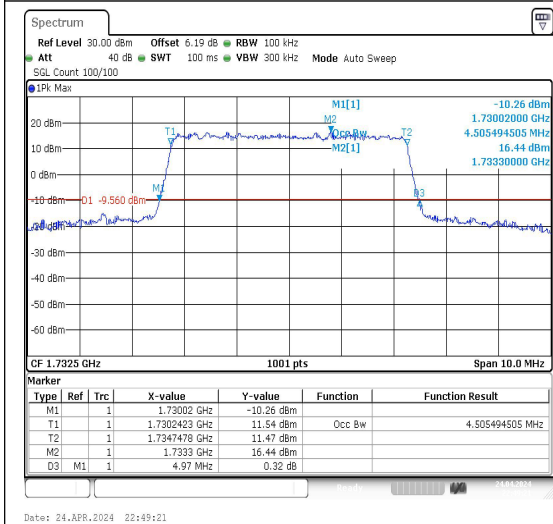

Test Graphs

Band4-5MHz-QPSK-19975-25RB#0-PASS

Band4-5MHz-16QAM-19975-25RB#0-PASS

Band4-5MHz-QPSK-20175-25RB#0-PASS

Band4-5MHz-16QAM-20175-25RB#0-PASS

Band4-5MHz-QPSK-20375-25RB#0-PASS

Band4-5MHz-16QAM-20375-25RB#0-PASS