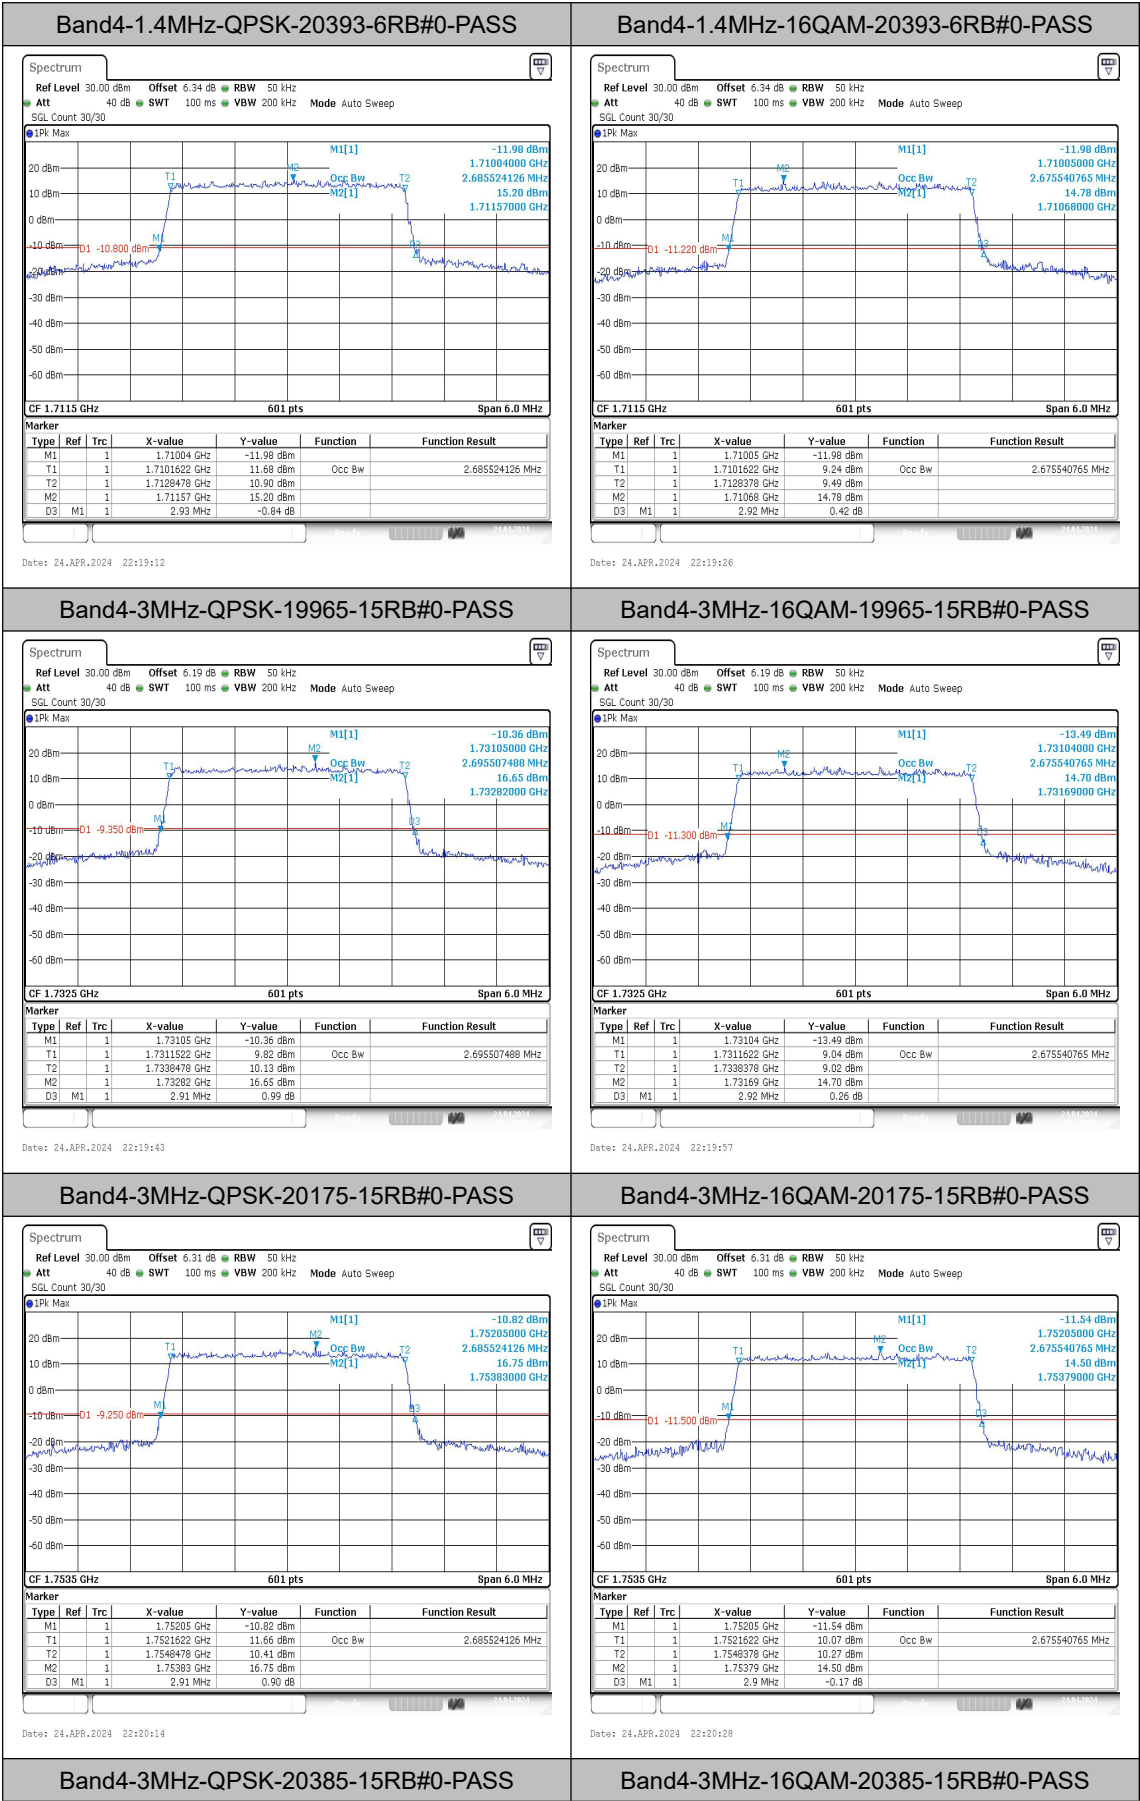

Test Graphs

Band4-5MHz-QPSK-19975-25RB#0-PASS

Band4-5MHz-16QAM-19975-25RB#0-PASS

Band4-5MHz-QPSK-20175-25RB#0-PASS

Band4-5MHz-16QAM-20175-25RB#0-PASS

Band4-5MHz-QPSK-20375-25RB#0-PASS

Band4-5MHz-16QAM-20375-25RB#0-PASS