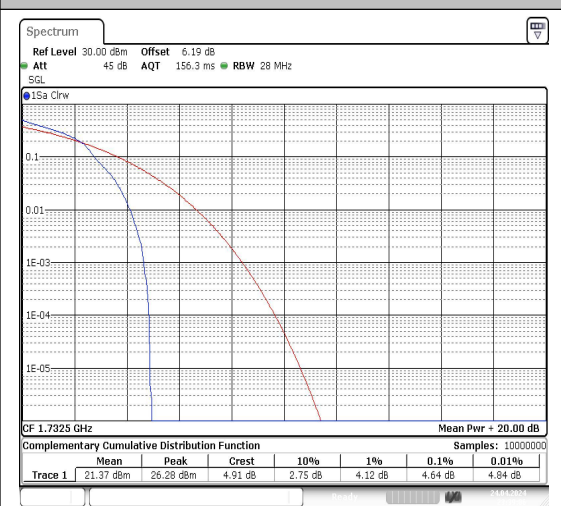

Band4-10MHz-QPSK-20000-1RB#0-PASS

Band4-10MHz-16QAM-20000-1RB#0-PASS

Band4-10MHz-QPSK-20000-50RB#0-PASS

Band4-10MHz-16QAM-20000-50RB#0-PASS

Band4-10MHz-QPSK-20175-1RB#0-PASS

Band4-10MHz-16QAM-20175-1RB#0-PASS