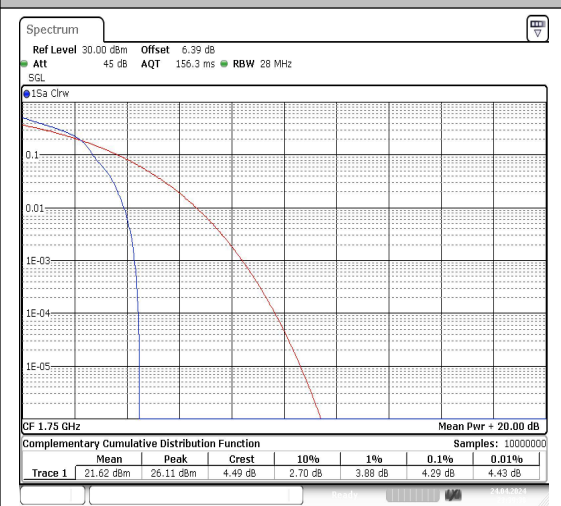

Date: 24.APR.2024 23:39:14

Date: 24.APR.2024 23:39:22

Band4-10MHz-QPSK-20175-50RB#0-PASS **Band4-10MHz-16QAM-20175-50RB#0-PASS**

Date: 24.APR.2024 23:39:31

Date: 24.APR.2024 23:39:39

Band4-10MHz-QPSK-20350-1RB#0-PASS **Band4-10MHz-16QAM-20350-1RB#0-PASS**