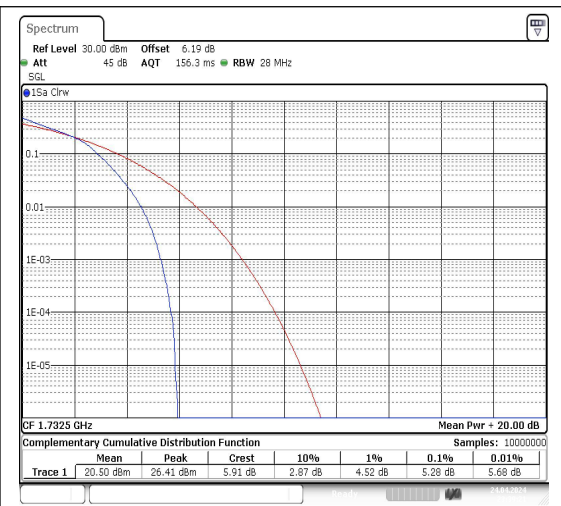

Date: 24.APR.2024 23:39:22