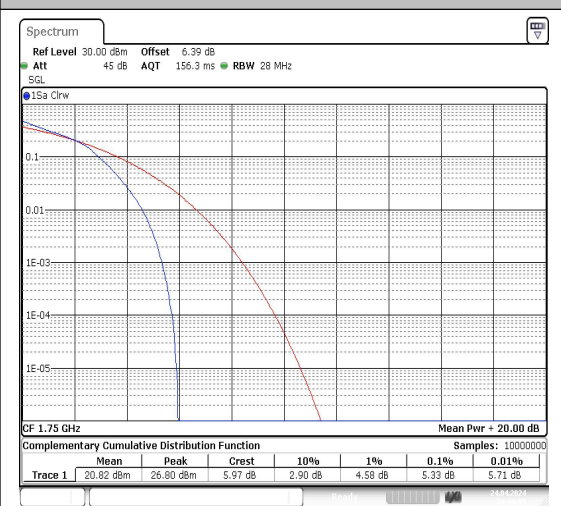

Date: 24.APR.2024 23:39:54

Band4-10MHz-QPSK-20350-50RB#0-PASS   **Band4-10MHz-16QAM-20350-50RB#0-PASS**