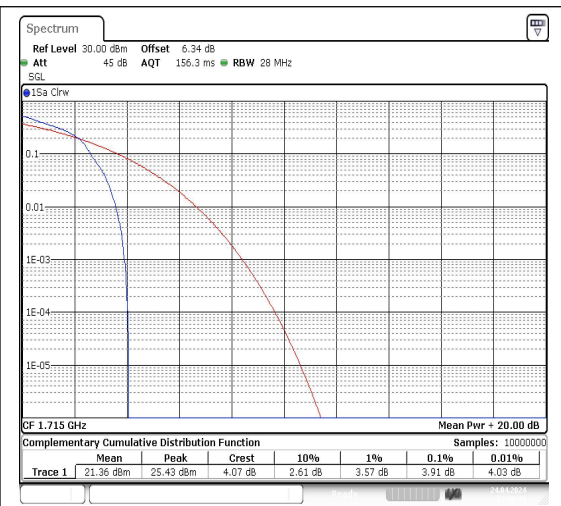

Band4-10MHz-QPSK-20000-1RB#0-PASS

Band4-10MHz-16QAM-20000-1RB#0-PASS

Band4-10MHz-QPSK-20000-50RB#0-PASS

Band4-10MHz-16QAM-20000-50RB#0-PASS

Band4-10MHz-QPSK-20175-1RB#0-PASS

Band4-10MHz-16QAM-20175-1RB#0-PASS