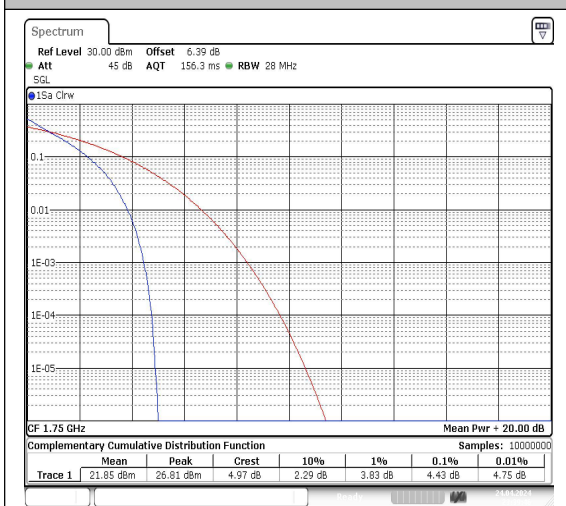

Date: 24.APR.2024 23:39:14

Date: 24.APR.2024 23:39:22

Band4-10MHz-QPSK-20175-50RB#0-PASS **Band4-10MHz-16QAM-20175-50RB#0-PASS**

Date: 24.APR.2024 23:39:31

Date: 24.APR.2024 23:39:39

Band4-10MHz-QPSK-20350-1RB#0-PASS **Band4-10MHz-16QAM-20350-1RB#0-PASS**