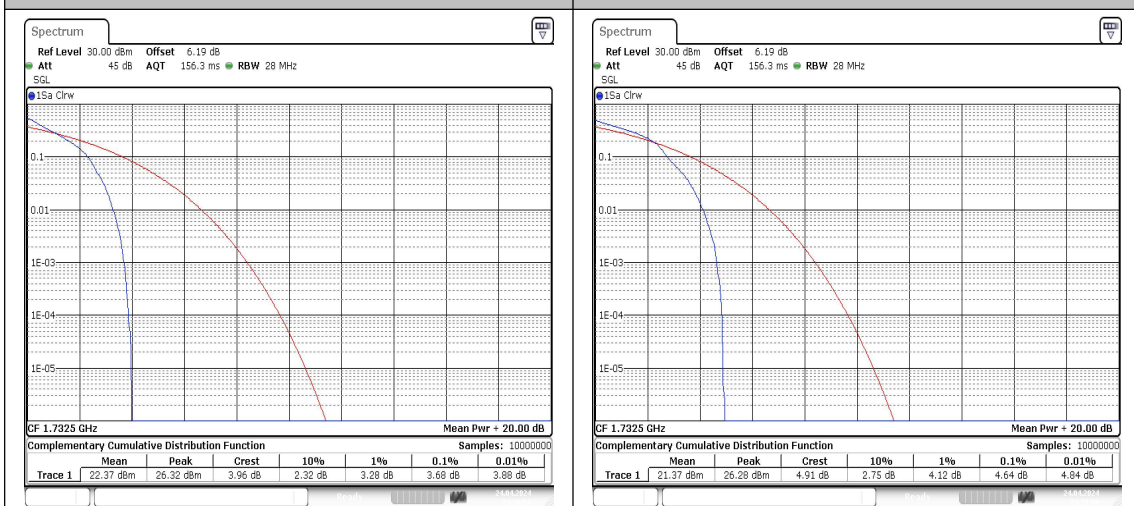

Band4-10MHz-QPSK-20000-1RB#0-PASS

Band4-10MHz-16QAM-20000-1RB#0-PASS

Band4-10MHz-QPSK-20000-50RB#0-PASS

Band4-10MHz-16QAM-20000-50RB#0-PASS

Band4-10MHz-QPSK-20175-1RB#0-PASS

Band4-10MHz-16QAM-20175-1RB#0-PASS