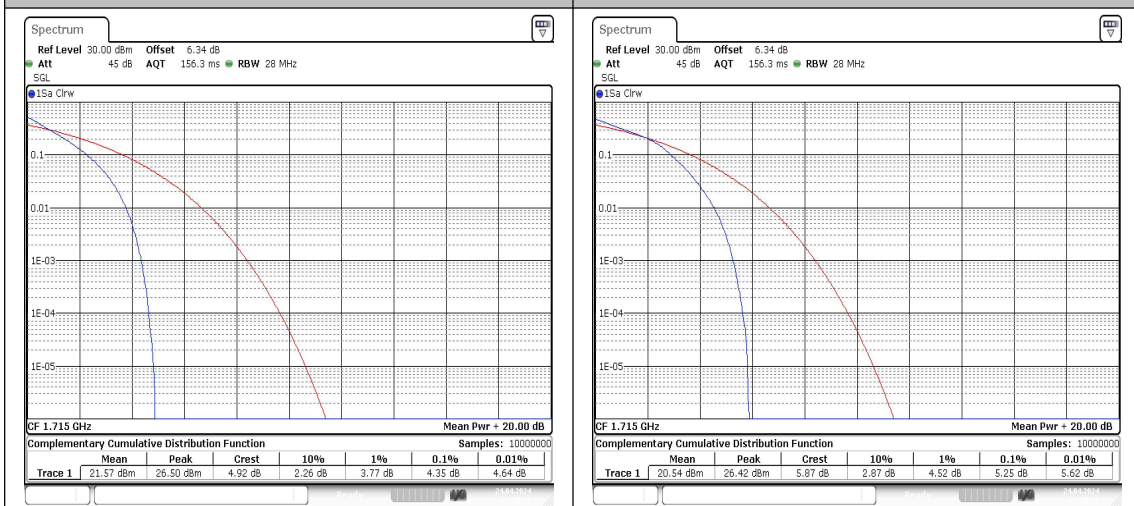

Band4-10MHz-QPSK-20000-1RB#0-PASS

Band4-10MHz-16QAM-20000-1RB#0-PASS

Band4-10MHz-QPSK-20000-50RB#0-PASS

Band4-10MHz-16QAM-20000-50RB#0-PASS

Band4-10MHz-QPSK-20175-1RB#0-PASS

Band4-10MHz-16QAM-20175-1RB#0-PASS