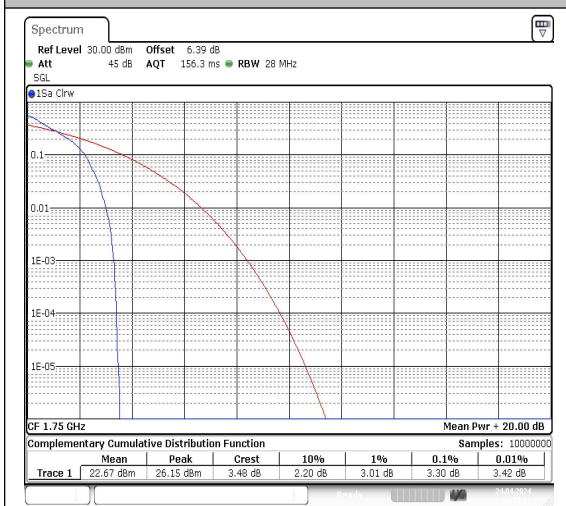

Band4-10MHz-QPSK-20175-50RB#0-PASS   **Band4-10MHz-16QAM-20175-50RB#0-PASS**

Date: 24.APR.2024 23:39:31