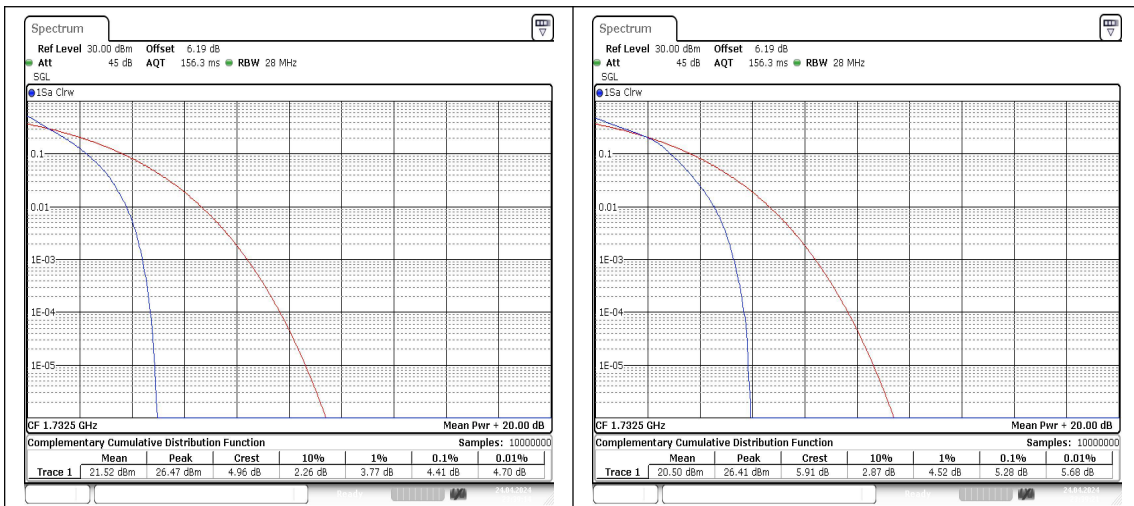

Band4-10MHz-QPSK-20000-1RB#0-PASS

Band4-10MHz-16QAM-20000-1RB#0-PASS

Band4-10MHz-QPSK-20000-50RB#0-PASS

Band4-10MHz-16QAM-20000-50RB#0-PASS

Band4-10MHz-QPSK-20175-1RB#0-PASS

Band4-10MHz-16QAM-20175-1RB#0-PASS