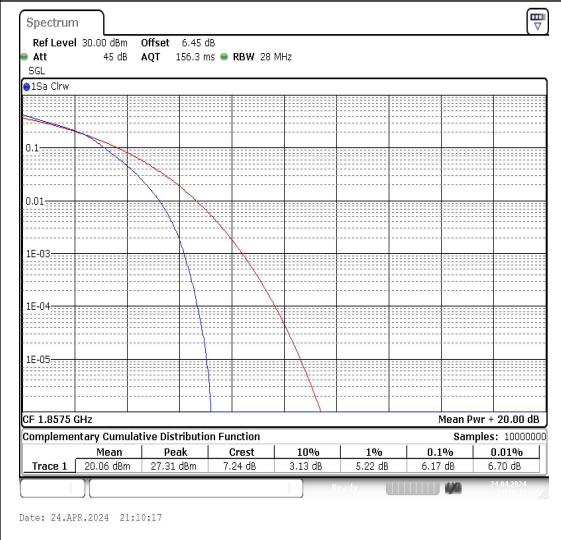

Band2-15MHz-QPSK-18675-1RB#0-PASS **Band2-15MHz-16QAM-18675-1RB#0-PASS**

Band2-15MHz-QPSK-18675-75RB#0-PASS **Band2-15MHz-16QAM-18675-75RB#0-PASS**

Band2-15MHz-QPSK-18900-1RB#0-PASS **Band2-15MHz-16QAM-18900-1RB#0-PASS**