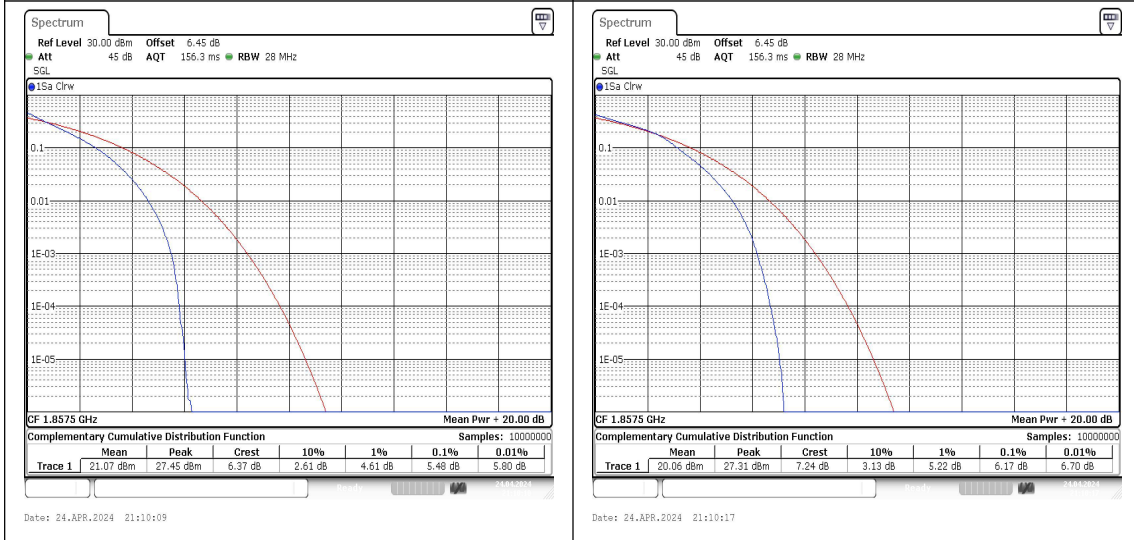

Band2-15MHz-QPSK-18675-1RB#0-PASS **Band2-15MHz-16QAM-18675-1RB#0-PASS**

Band2-15MHz-QPSK-18675-75RB#0-PASS **Band2-15MHz-16QAM-18675-75RB#0-PASS**

Band2-15MHz-QPSK-18900-1RB#0-PASS **Band2-15MHz-16QAM-18900-1RB#0-PASS**