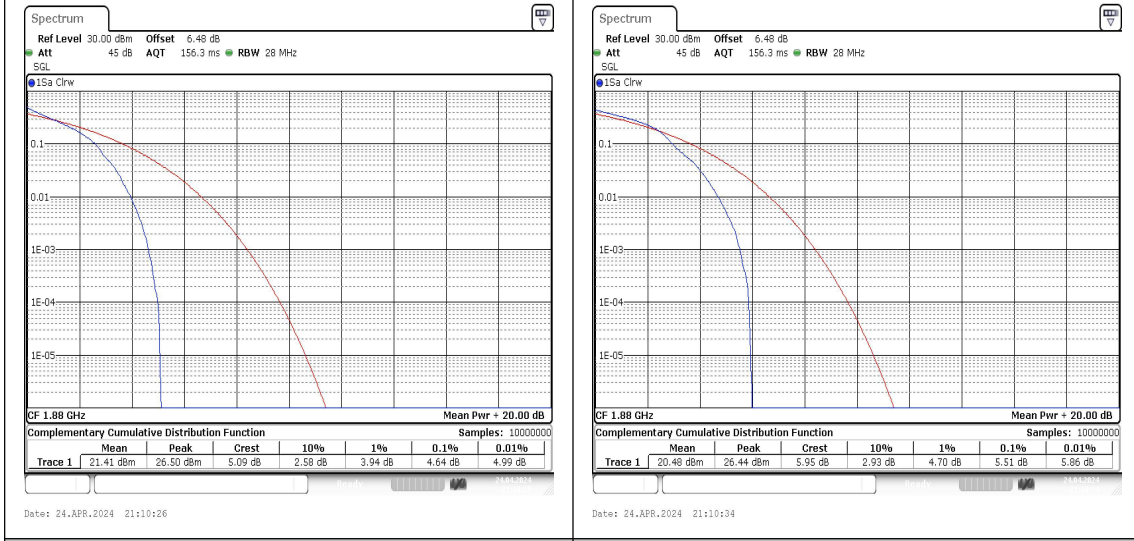

Band2-15MHz-QPSK-18675-1RB#0-PASS **Band2-15MHz-16QAM-18675-1RB#0-PASS**

Band2-15MHz-QPSK-18675-75RB#0-PASS **Band2-15MHz-16QAM-18675-75RB#0-PASS**

Band2-15MHz-QPSK-18900-1RB#0-PASS **Band2-15MHz-16QAM-18900-1RB#0-PASS**