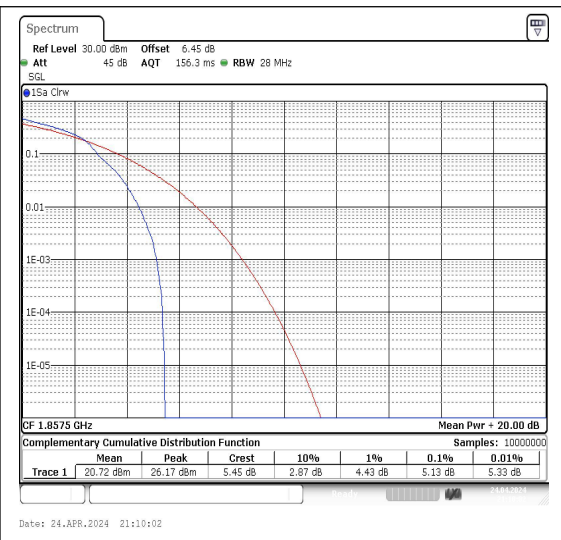

Band2-15MHz-QPSK-18675-1RB#0-PASS **Band2-15MHz-16QAM-18675-1RB#0-PASS**

Band2-15MHz-QPSK-18675-75RB#0-PASS **Band2-15MHz-16QAM-18675-75RB#0-PASS**

Band2-15MHz-QPSK-18900-1RB#0-PASS **Band2-15MHz-16QAM-18900-1RB#0-PASS**