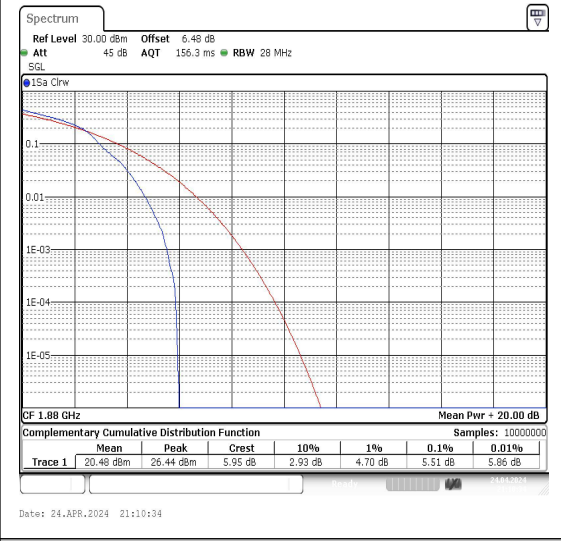

Band2-15MHz-QPSK-18675-1RB#0-PASS **Band2-15MHz-16QAM-18675-1RB#0-PASS**

Band2-15MHz-QPSK-18675-75RB#0-PASS **Band2-15MHz-16QAM-18675-75RB#0-PASS**

Band2-15MHz-QPSK-18900-1RB#0-PASS **Band2-15MHz-16QAM-18900-1RB#0-PASS**