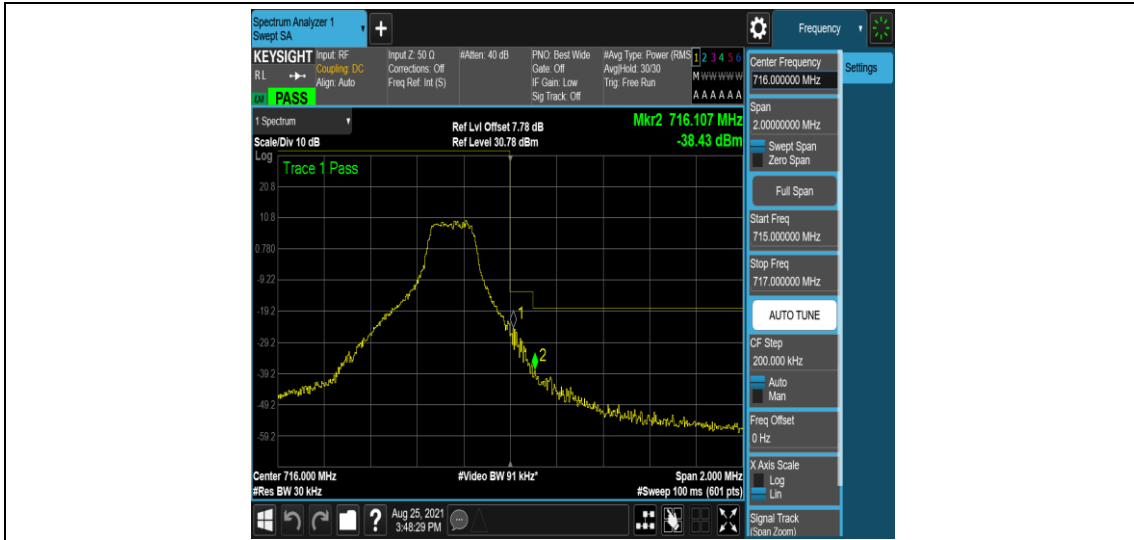

Band12-1.4MHz-16QAM-23173-1RB#5