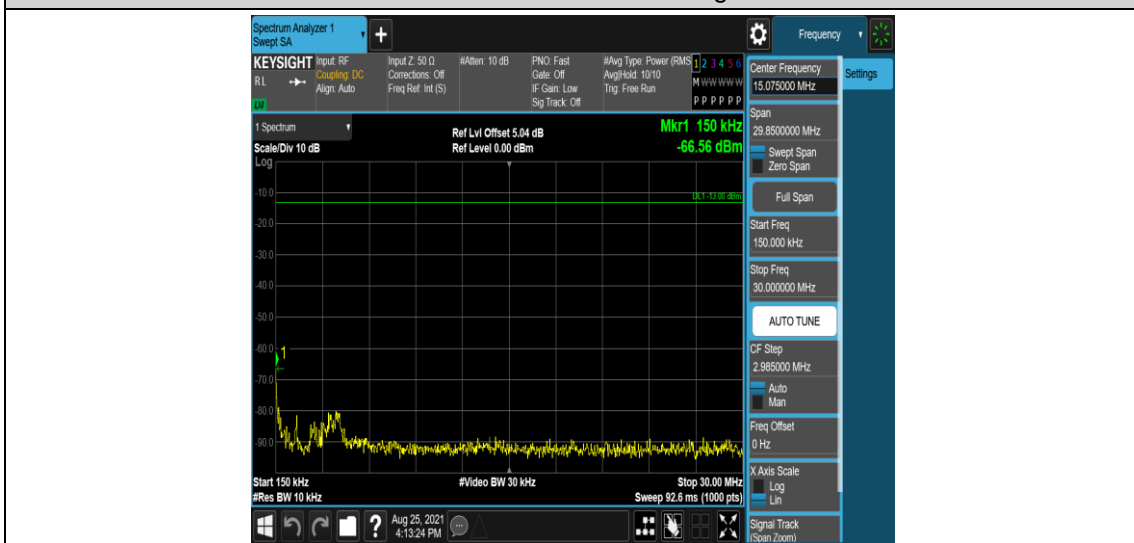

Band12-3MHz-QPSK-23165-1RB#0-Range2:0.15~30MHz

Band12-3MHz-QPSK-23165-1RB#0-Range3:30~1000MHz