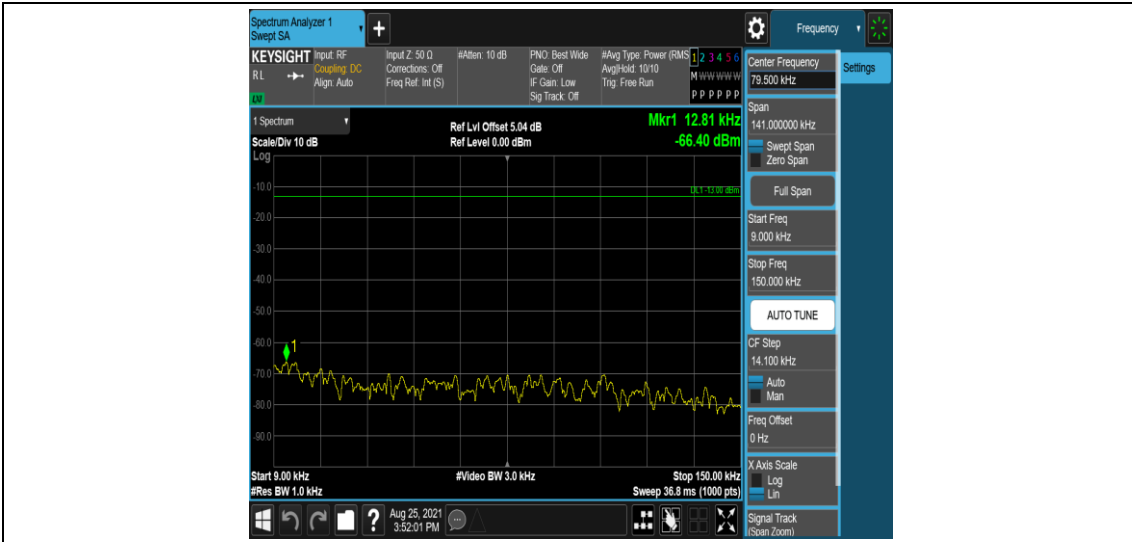

Band12-1.4MHz-QPSK-23173-1RB#0-Range4:1000~10000MHz

Band12-1.4MHz-16QAM-23017-1RB#0-Range1:0.009~0.15MHz

Band12-1.4MHz-16QAM-23017-1RB#0-Range2:0.15~30MHz

Band12-1.4MHz-16QAM-23017-1RB#0-Range3:30~1000MHz

Band12-1.4MHz-16QAM-23017-1RB#0-Range4:1000~10000MHz

Band12-1.4MHz-16QAM-23095-1RB#0-Range1:0.009~0.15MHz

Band12-1.4MHz-16QAM-23095-1RB#0-Range2:0.15~30MHz

Band12-1.4MHz-16QAM-23095-1RB#0-Range3:30~1000MHz