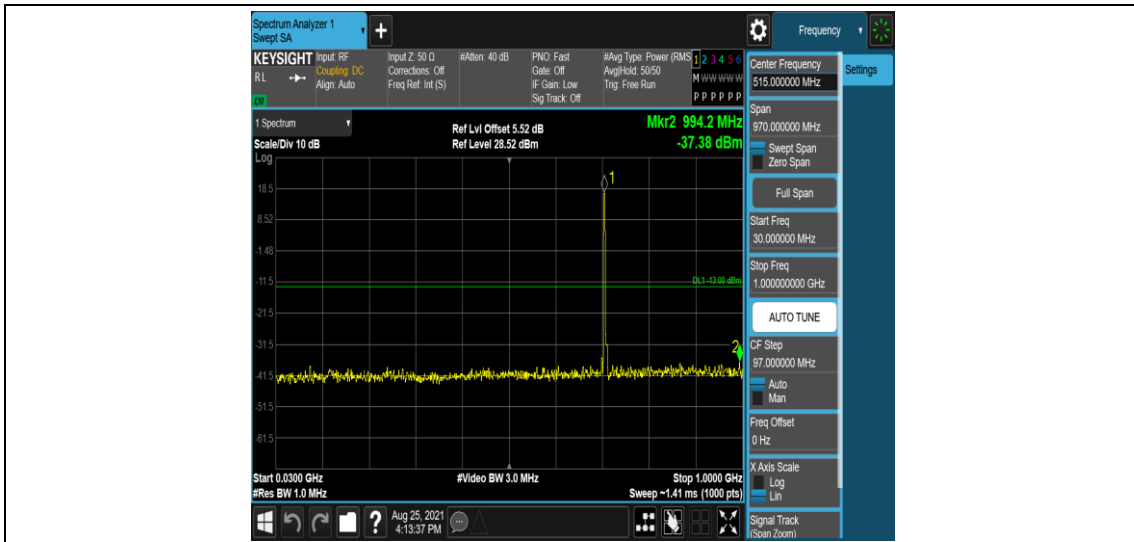

Band12-3MHz-QPSK-23165-1RB#0-Range3:30~1000MHz

Band12-3MHz-QPSK-23165-1RB#0-Range4:1000~10000MHz