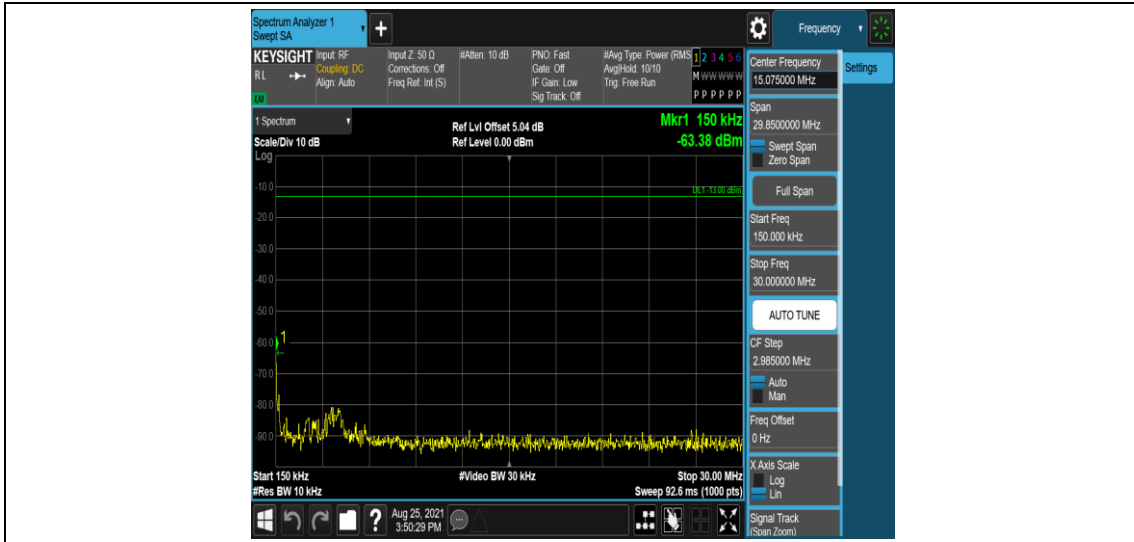

Band12-1.4MHz-QPSK-23095-1RB#0-Range3:30~1000MHz

Band12-1.4MHz-QPSK-23095-1RB#0-Range4:1000~10000MHz

Band12-1.4MHz-QPSK-23173-1RB#0-Range1:0.009~0.15MHz

Band12-1.4MHz-QPSK-23173-1RB#0-Range2:0.15~30MHz

Band12-1.4MHz-QPSK-23173-1RB#0-Range3:30~1000MHz

Band12-1.4MHz-QPSK-23173-1RB#0-Range4:1000~10000MHz

Band12-1.4MHz-16QAM-23017-1RB#0-Range1:0.009~0.15MHz

Band12-1.4MHz-16QAM-23017-1RB#0-Range2:0.15~30MHz

Band12-1.4MHz-16QAM-23017-1RB#0-Range3:30~1000MHz