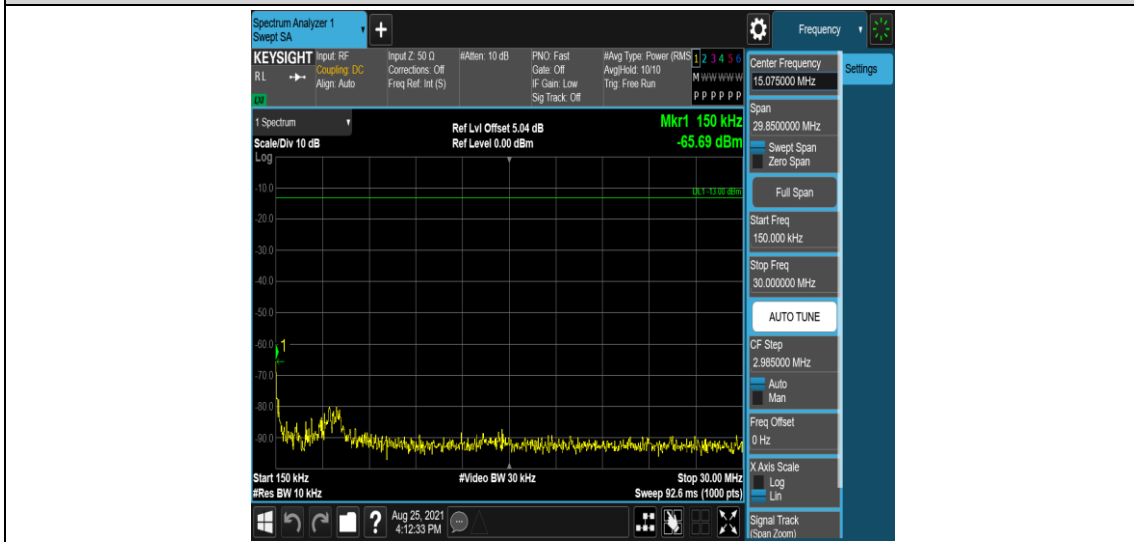

Band12-3MHz-16QAM-23025-1RB#0-Range3:30~1000MHz

Band12-3MHz-16QAM-23025-1RB#0-Range4:1000~10000MHz

Band12-3MHz-16QAM-23095-1RB#0-Range1:0.009~0.15MHz

Band12-3MHz-16QAM-23095-1RB#0-Range2:0.15~30MHz

Band12-3MHz-16QAM-23095-1RB#0-Range3:30~1000MHz