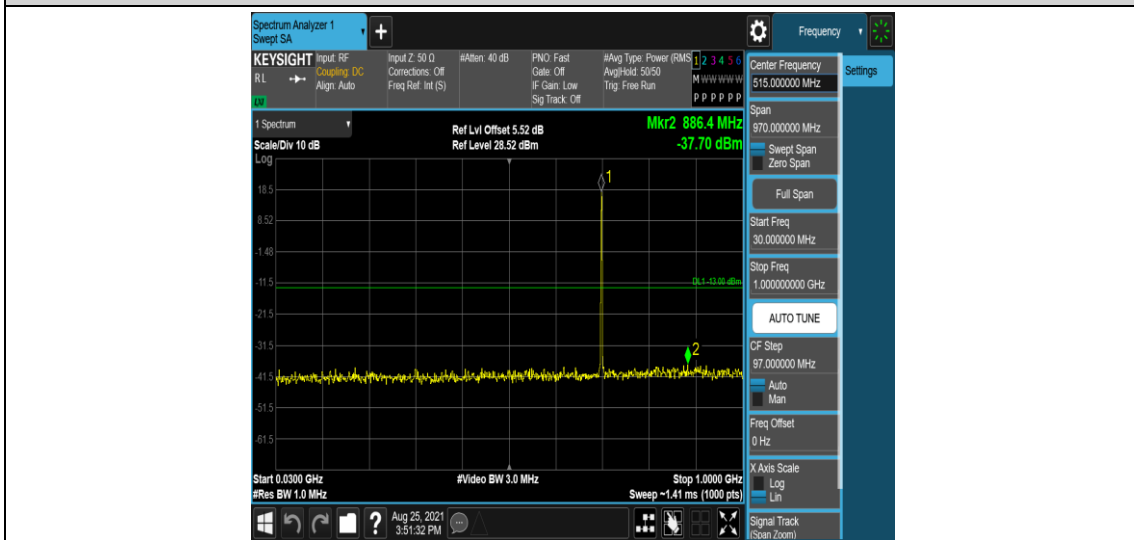

Band12-1.4MHz-QPSK-23095-1RB#0-Range3:30~1000MHz

Band12-1.4MHz-QPSK-23095-1RB#0-Range4:1000~10000MHz