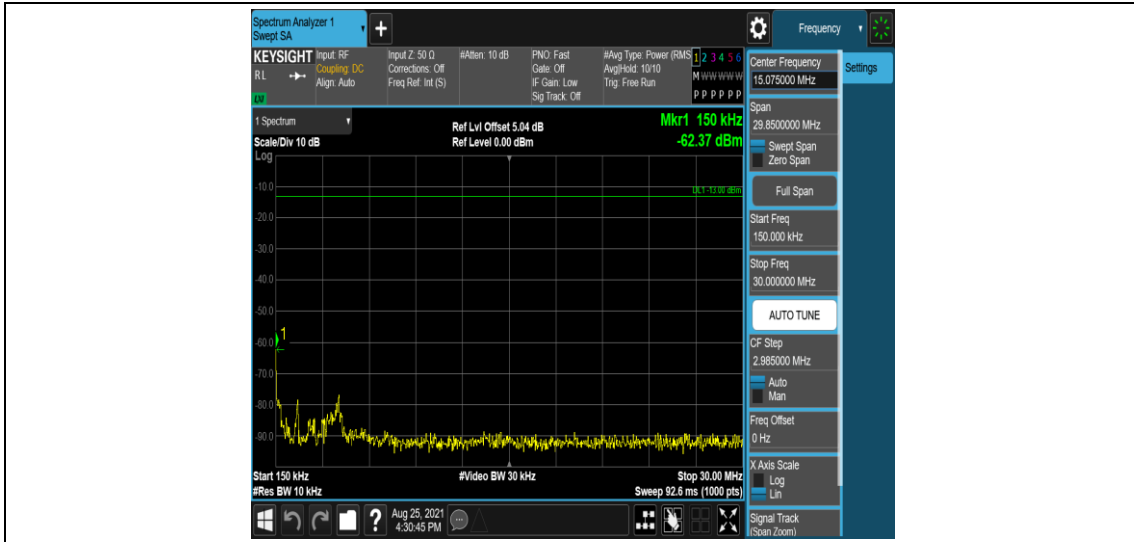

Band12-3MHz-16QAM-23095-1RB#0-Range4:1000~10000MHz

Band12-3MHz-16QAM-23165-1RB#0-Range1:0.009~0.15MHz

Band12-3MHz-16QAM-23165-1RB#0-Range2:0.15~30MHz

Band12-3MHz-16QAM-23165-1RB#0-Range3:30~1000MHz

Band12-3MHz-16QAM-23165-1RB#0-Range4:1000~10000MHz

Band12-5MHz-QPSK-23035-1RB#0-Range1:0.009~0.15MHz

Band12-5MHz-QPSK-23035-1RB#0-Range2:0.15~30MHz

Band12-5MHz-QPSK-23035-1RB#0-Range3:30~1000MHz

Band12-5MHz-QPSK-23035-1RB#0-Range4:1000~10000MHz

Band12-5MHz-QPSK-23095-1RB#0-Range1:0.009~0.15MHz