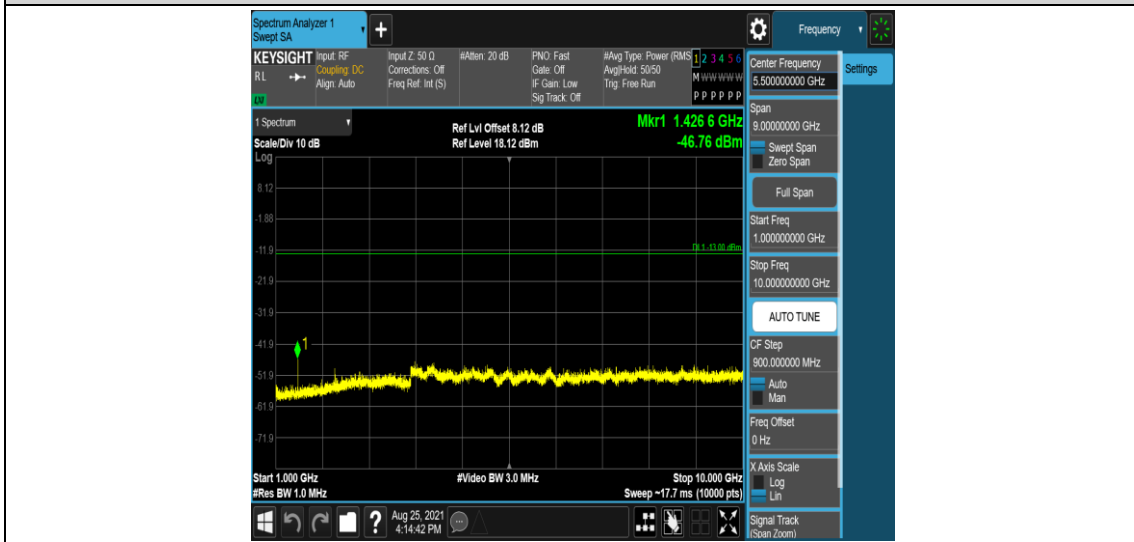

Band12-3MHz-16QAM-23095-1RB#0-Range4:1000~10000MHz

Band12-3MHz-16QAM-23165-1RB#0-Range1:0.009~0.15MHz

Band12-3MHz-16QAM-23165-1RB#0-Range2:0.15~30MHz

Band12-3MHz-16QAM-23165-1RB#0-Range3:30~1000MHz

Band12-3MHz-16QAM-23165-1RB#0-Range4:1000~10000MHz