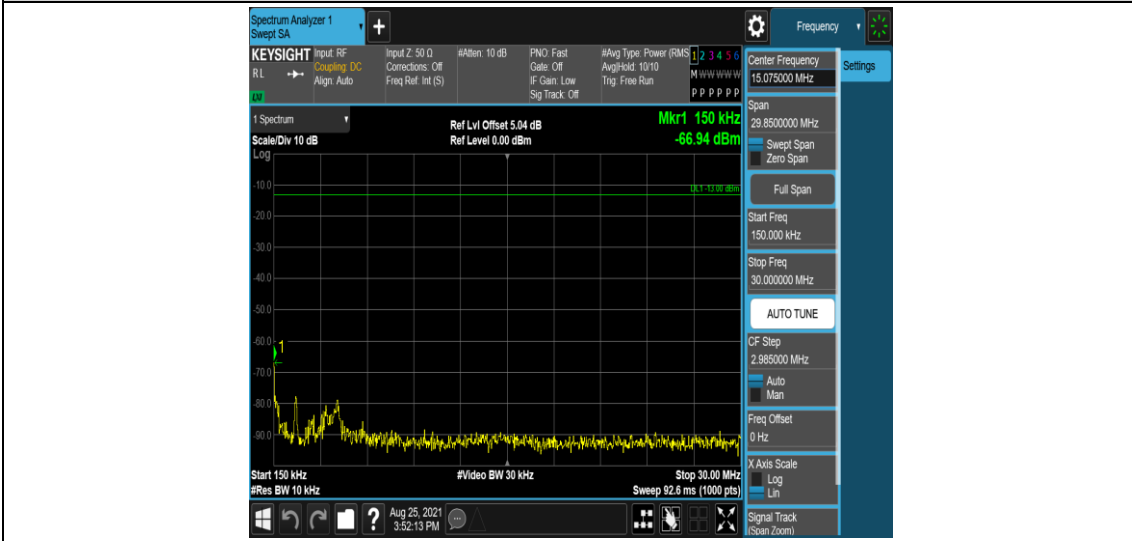

Band12-1.4MHz-16QAM-23095-1RB#0-Range2:0.15~30MHz

Band12-1.4MHz-16QAM-23095-1RB#0-Range3:30~1000MHz