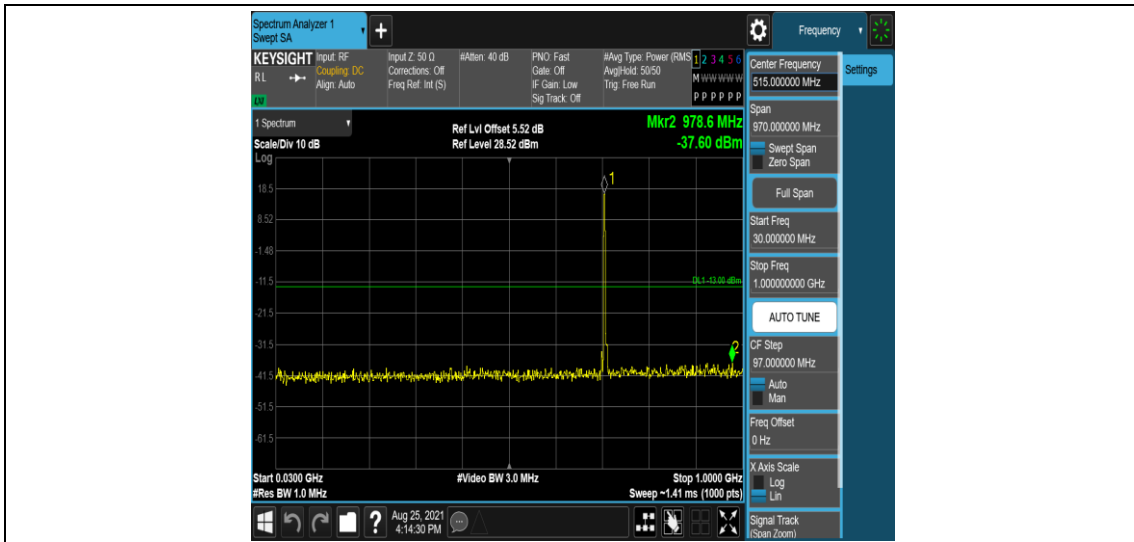

Band12-3MHz-16QAM-23095-1RB#0-Range4:1000~10000MHz

Band12-3MHz-16QAM-23165-1RB#0-Range1:0.009~0.15MHz

Band12-3MHz-16QAM-23165-1RB#0-Range2:0.15~30MHz

Band12-3MHz-16QAM-23165-1RB#0-Range3:30~1000MHz

Band12-3MHz-16QAM-23165-1RB#0-Range4:1000~10000MHz