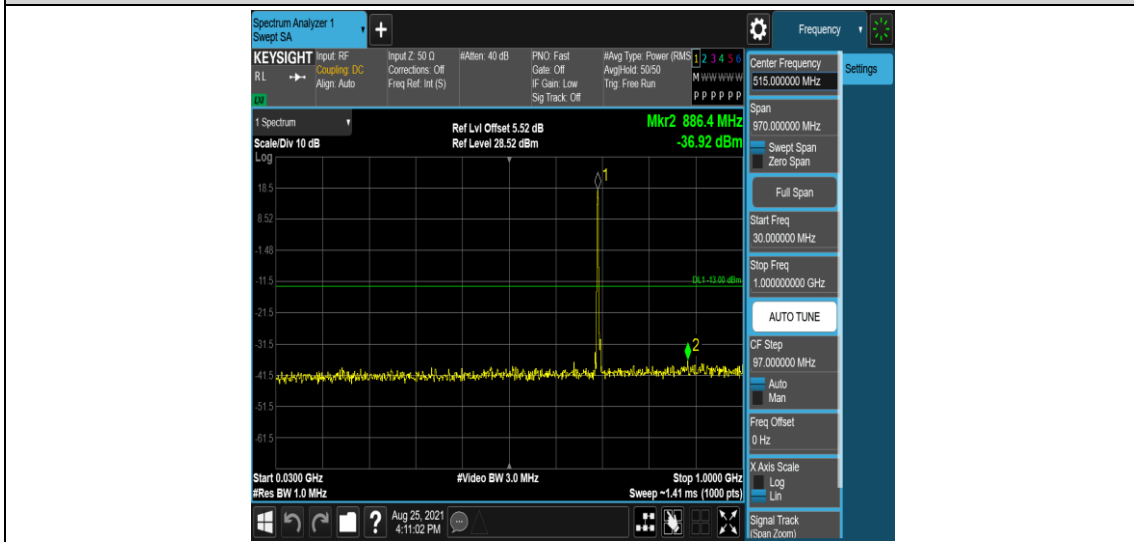

Band12-3MHz-16QAM-23025-1RB#0-Range3:30~1000MHz

Band12-3MHz-16QAM-23025-1RB#0-Range4:1000~10000MHz