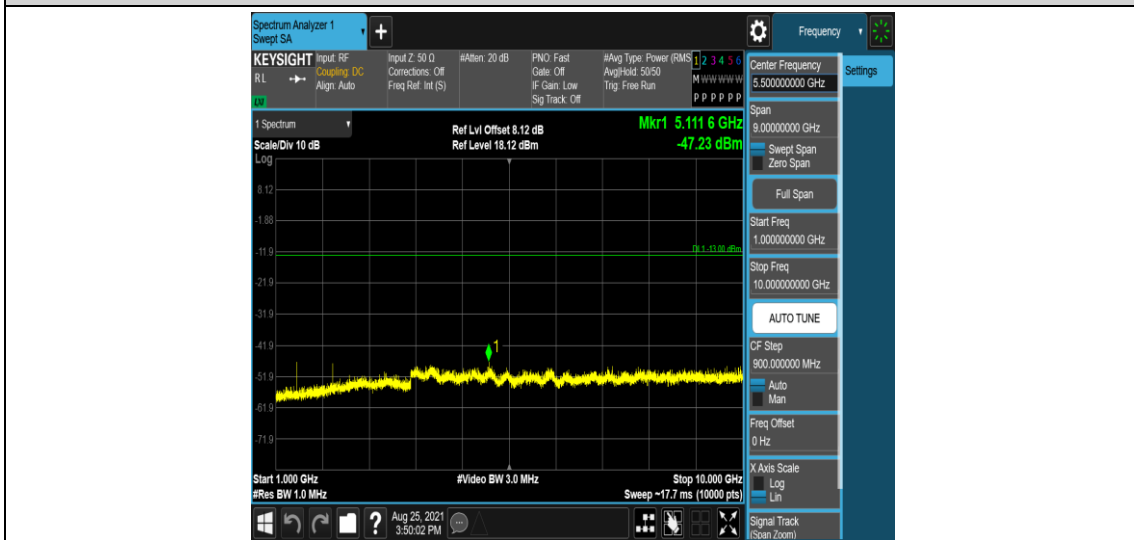

Test Graphs

Band12-1.4MHz-QPSK-23017-1RB#0-Range3:30~1000MHz

Band12-1.4MHz-QPSK-23017-1RB#0-Range4:1000~10000MHz

Band12-1.4MHz-QPSK-23095-1RB#0-Range1:0.009~0.15MHz

Band12-1.4MHz-QPSK-23095-1RB#0-Range2:0.15~30MHz