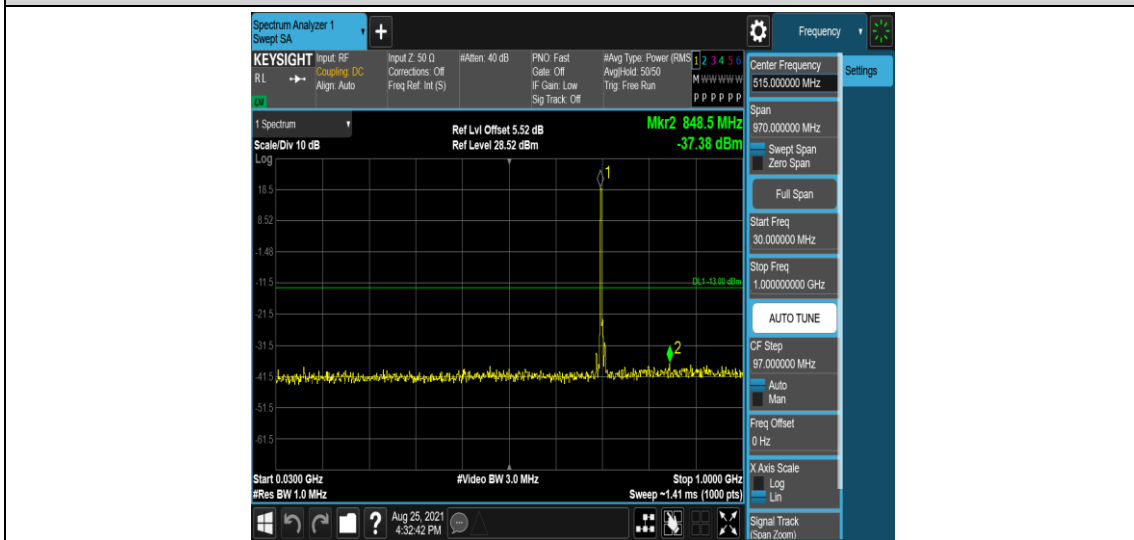

Band12-5MHz-QPSK-23035-1RB#0-Range1:0.009~0.15MHz

Band12-5MHz-QPSK-23035-1RB#0-Range2:0.15~30MHz

Band12-5MHz-QPSK-23035-1RB#0-Range3:30~1000MHz

Band12-5MHz-QPSK-23035-1RB#0-Range4:1000~10000MHz

Band12-5MHz-QPSK-23095-1RB#0-Range1:0.009~0.15MHz

Band12-5MHz-QPSK-23095-1RB#0-Range2:0.15~30MHz

Band12-5MHz-QPSK-23095-1RB#0-Range3:30~1000MHz

Band12-5MHz-QPSK-23095-1RB#0-Range4:1000~10000MHz