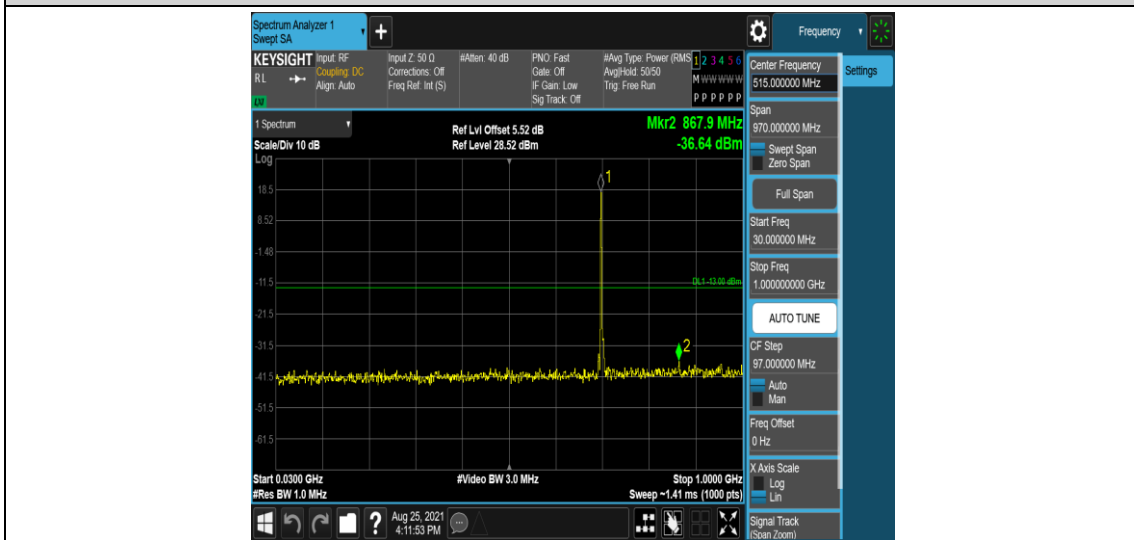

Band12-3MHz-QPSK-23095-1RB#0-Range3:30~1000MHz

Band12-3MHz-QPSK-23095-1RB#0-Range4:1000~10000MHz