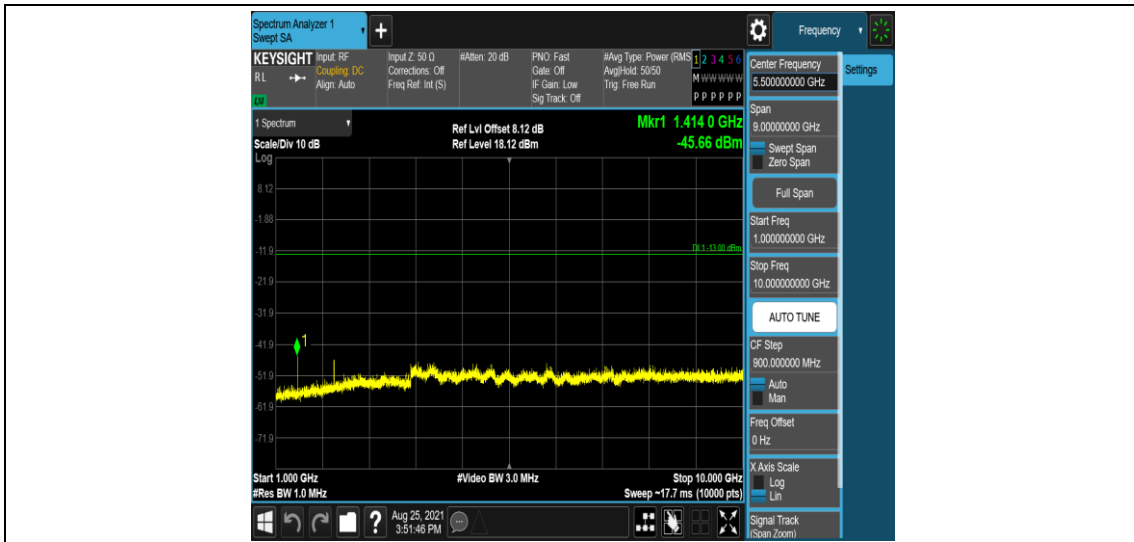

Band12-1.4MHz-QPSK-23095-1RB#0-Range4:1000~10000MHz

Band12-1.4MHz-QPSK-23173-1RB#0-Range1:0.009~0.15MHz