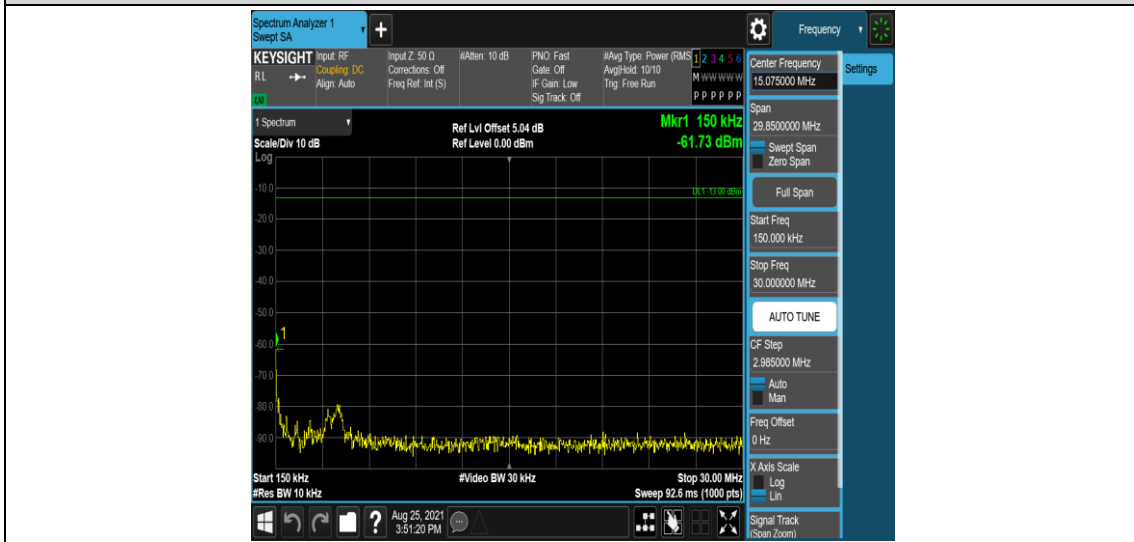

Test Graphs

Band12-1.4MHz-QPSK-23017-1RB#0-Range3:30~1000MHz

Band12-1.4MHz-QPSK-23017-1RB#0-Range4:1000~10000MHz

Band12-1.4MHz-QPSK-23095-1RB#0-Range1:0.009~0.15MHz

Band12-1.4MHz-QPSK-23095-1RB#0-Range2:0.15~30MHz

Band12-1.4MHz-QPSK-23095-1RB#0-Range3:30~1000MHz

Band12-1.4MHz-QPSK-23095-1RB#0-Range4:1000~10000MHz

Band12-1.4MHz-QPSK-23173-1RB#0-Range1:0.009~0.15MHz

Band12-1.4MHz-QPSK-23173-1RB#0-Range2:0.15~30MHz

Band12-1.4MHz-QPSK-23173-1RB#0-Range3:30~1000MHz