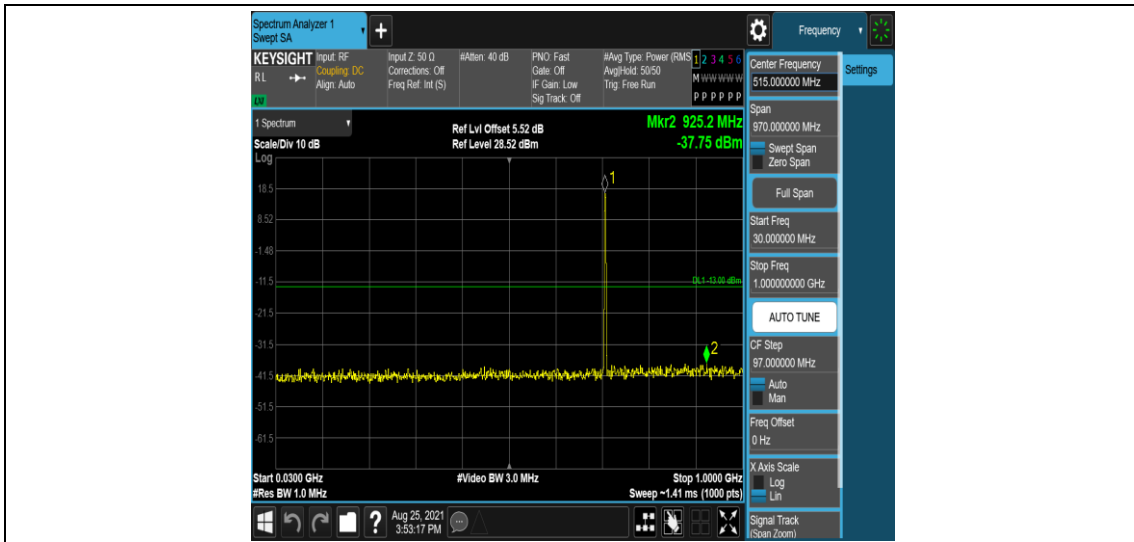

Band12-1.4MHz-QPSK-23095-1RB#0-Range3:30~1000MHz

Band12-1.4MHz-QPSK-23095-1RB#0-Range4:1000~10000MHz

Band12-1.4MHz-QPSK-23173-1RB#0-Range1:0.009~0.15MHz

Band12-1.4MHz-QPSK-23173-1RB#0-Range2:0.15~30MHz

Band12-1.4MHz-QPSK-23173-1RB#0-Range3:30~1000MHz