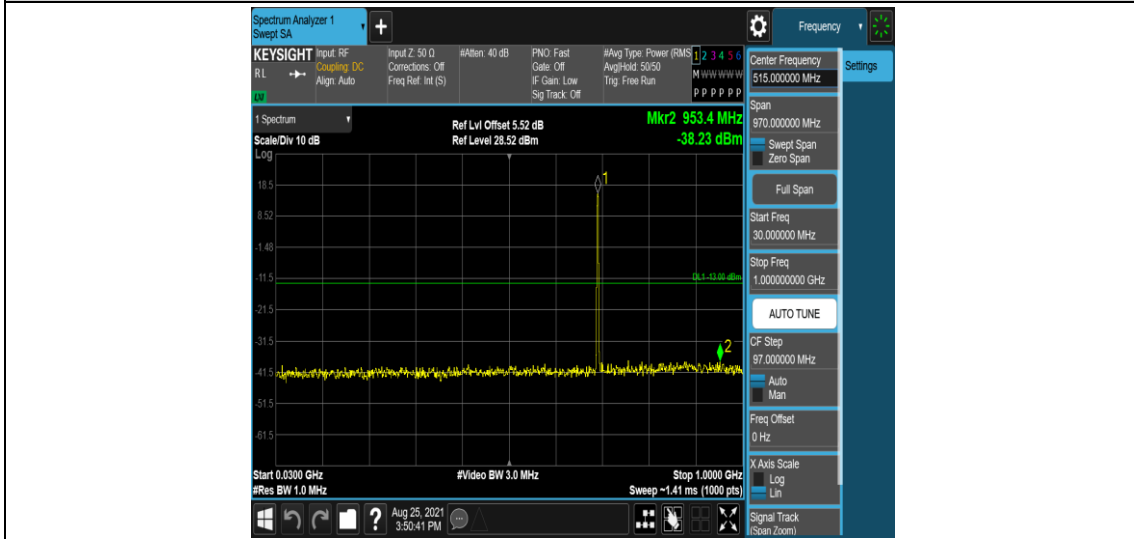

Band12-1.4MHz-QPSK-23173-1RB#0-Range4:1000~10000MHz

Band12-1.4MHz-16QAM-23017-1RB#0-Range1:0.009~0.15MHz

Band12-1.4MHz-16QAM-23017-1RB#0-Range2:0.15~30MHz

Band12-1.4MHz-16QAM-23017-1RB#0-Range3:30~1000MHz