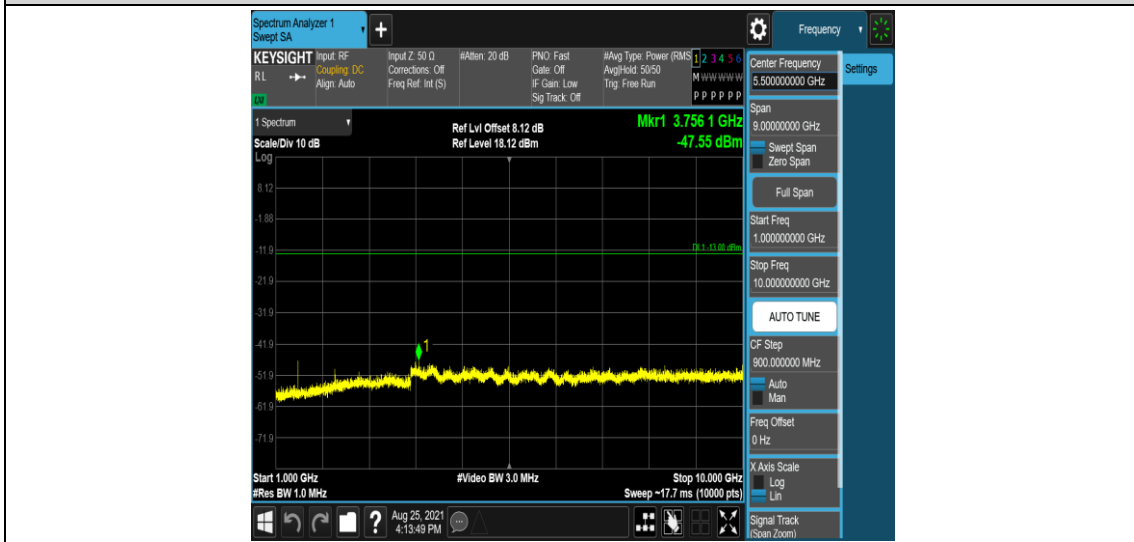

Band12-3MHz-QPSK-23165-1RB#0-Range4:1000~10000MHz

Band12-3MHz-16QAM-23025-1RB#0-Range1:0.009~0.15MHz