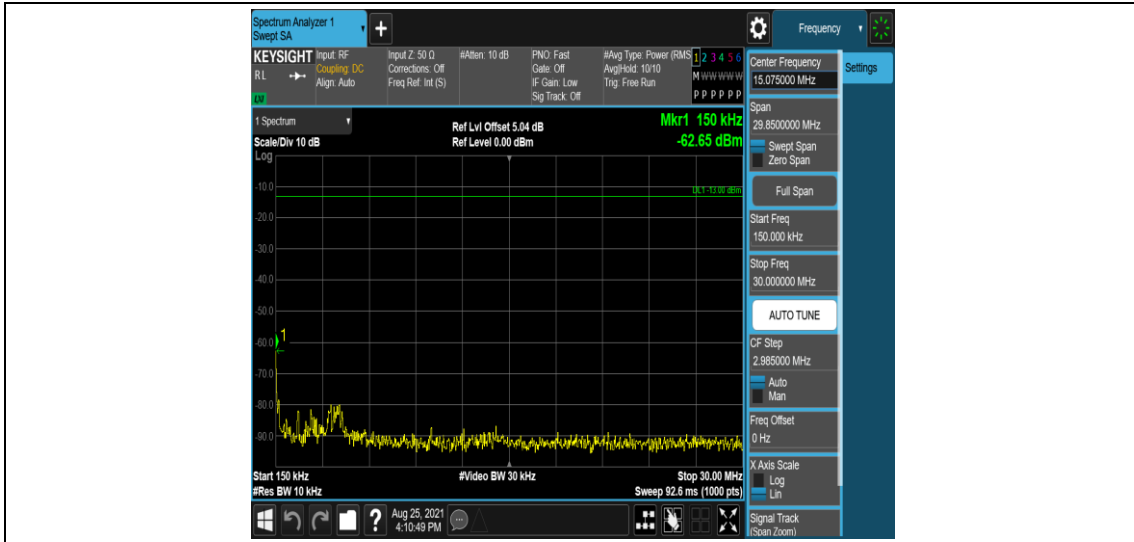

Band12-3MHz-QPSK-23165-1RB#0-Range2:0.15~30MHz

Band12-3MHz-QPSK-23165-1RB#0-Range3:30~1000MHz

Band12-3MHz-QPSK-23165-1RB#0-Range4:1000~10000MHz

Band12-3MHz-16QAM-23025-1RB#0-Range1:0.009~0.15MHz

Band12-3MHz-16QAM-23025-1RB#0-Range2:0.15~30MHz

Band12-3MHz-16QAM-23025-1RB#0-Range3:30~1000MHz

Band12-3MHz-16QAM-23025-1RB#0-Range4:1000~10000MHz

Band12-3MHz-16QAM-23095-1RB#0-Range1:0.009~0.15MHz

Band12-3MHz-16QAM-23095-1RB#0-Range2:0.15~30MHz

Band12-3MHz-16QAM-23095-1RB#0-Range3:30~1000MHz