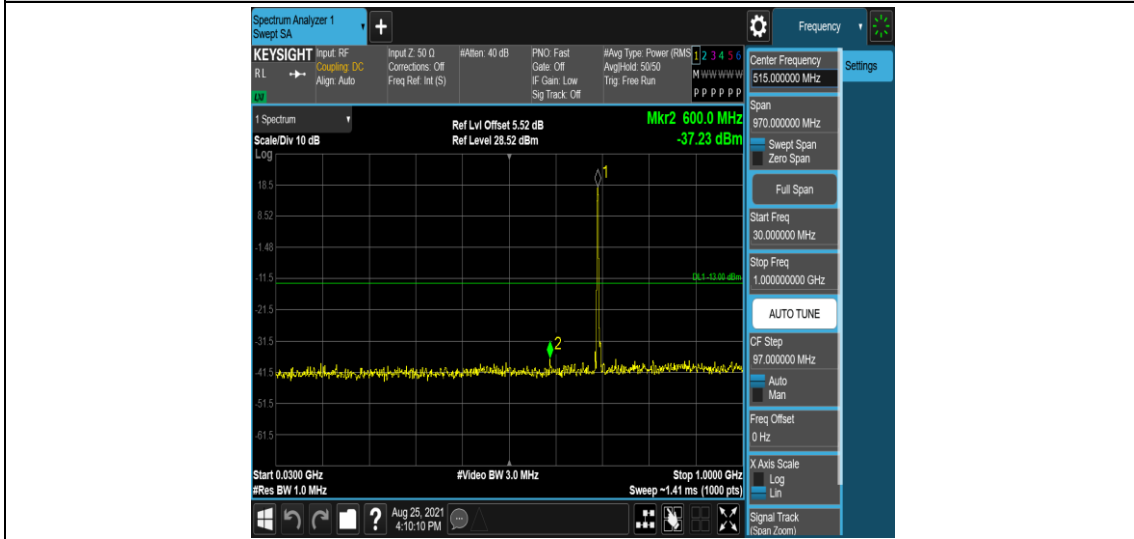

Band12-1.4MHz-16QAM-23173-1RB#0-Range4:1000~10000MHz

Band12-3MHz-QPSK-23025-1RB#0-Range1:0.009~0.15MHz

Band12-3MHz-QPSK-23025-1RB#0-Range2:0.15~30MHz

Band12-3MHz-QPSK-23025-1RB#0-Range3:30~1000MHz

Band12-3MHz-QPSK-23025-1RB#0-Range4:1000~10000MHz