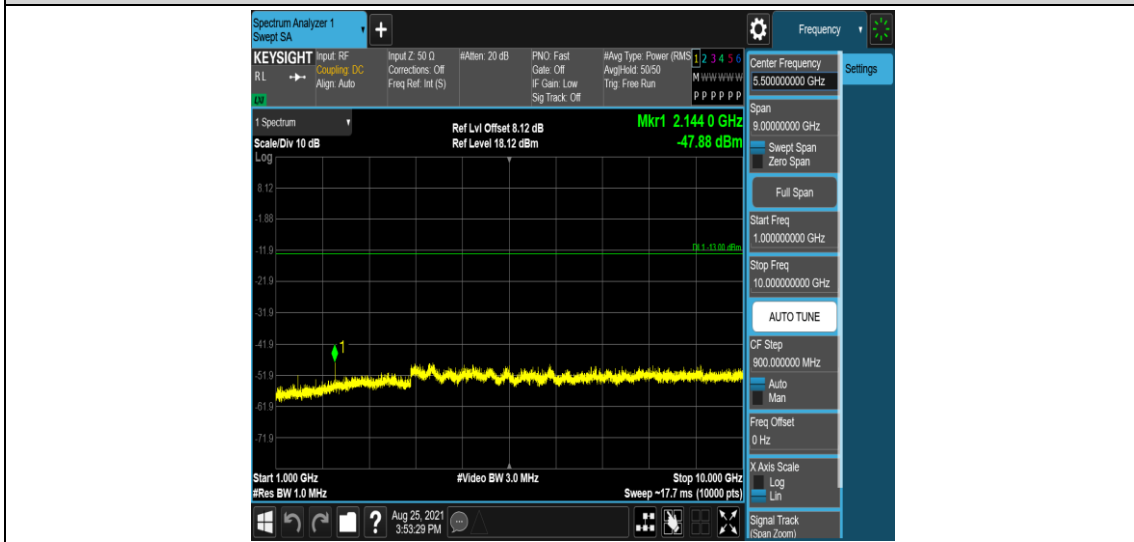

Band12-1.4MHz-QPSK-23173-1RB#0-Range4:1000~10000MHz

Band12-1.4MHz-16QAM-23017-1RB#0-Range1:0.009~0.15MHz