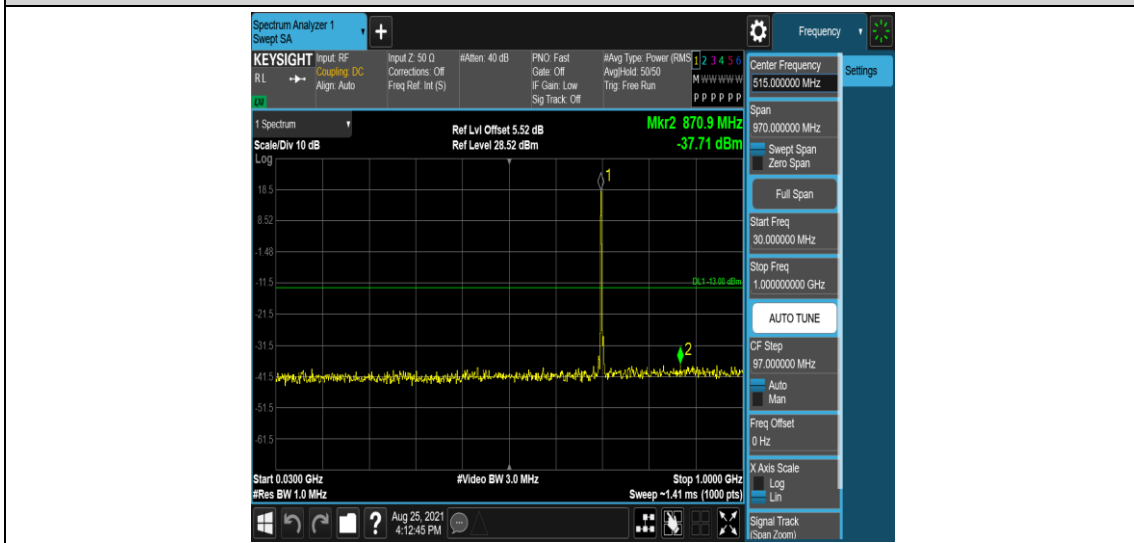

Band12-3MHz-16QAM-23025-1RB#0-Range3:30~1000MHz

Band12-3MHz-16QAM-23025-1RB#0-Range4:1000~10000MHz

Band12-3MHz-16QAM-23095-1RB#0-Range1:0.009~0.15MHz

Band12-3MHz-16QAM-23095-1RB#0-Range2:0.15~30MHz

Band12-3MHz-16QAM-23095-1RB#0-Range3:30~1000MHz