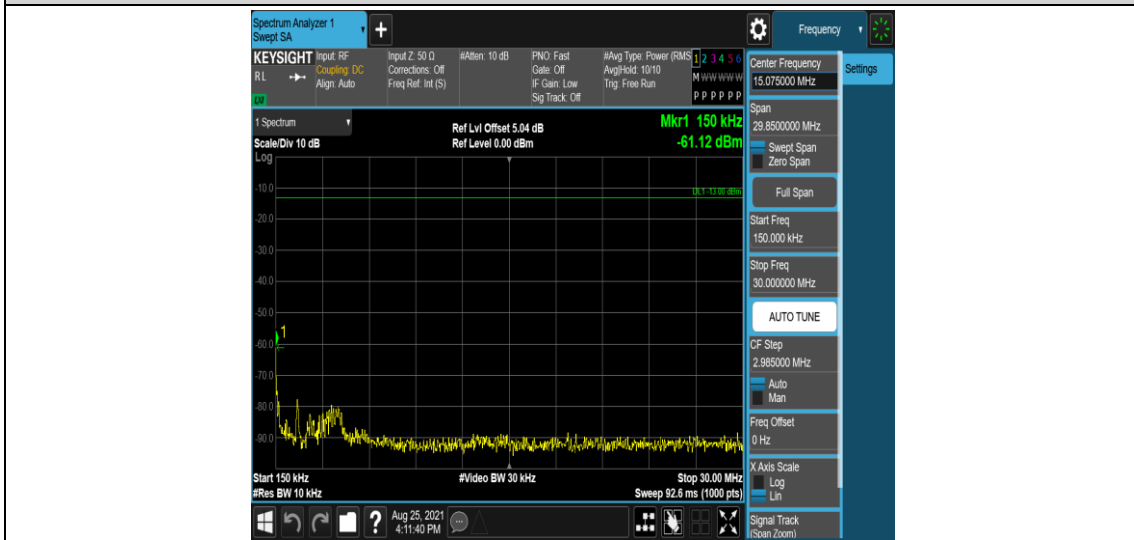

Band12-3MHz-QPSK-23095-1RB#0-Range2:0.15~30MHz

Band12-3MHz-QPSK-23095-1RB#0-Range3:30~1000MHz