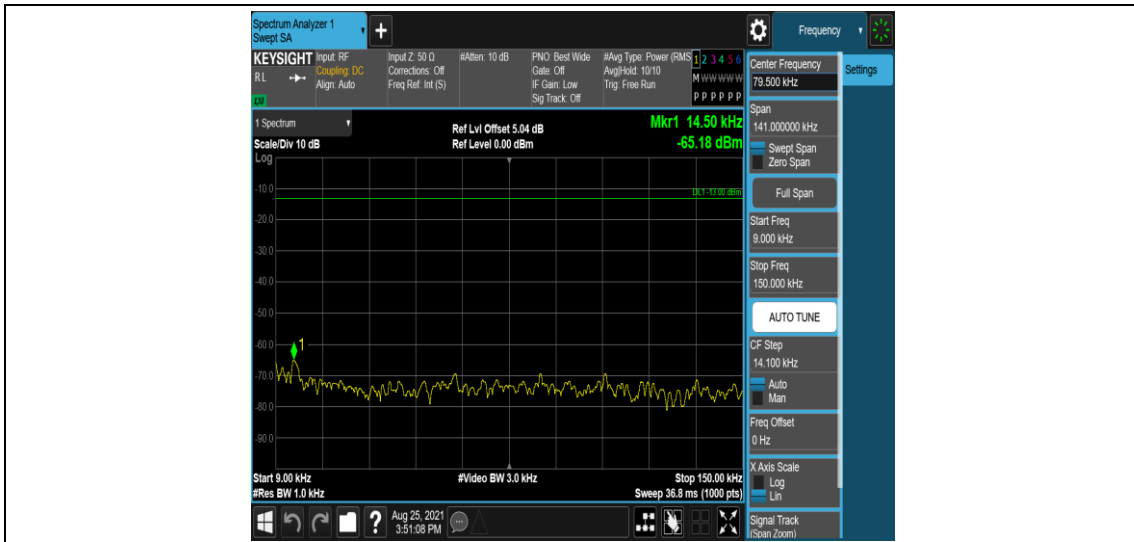

Test Graphs

Band12-1.4MHz-QPSK-23017-1RB#0-Range3:30~1000MHz

Band12-1.4MHz-QPSK-23017-1RB#0-Range4:1000~10000MHz

Band12-1.4MHz-QPSK-23095-1RB#0-Range1:0.009~0.15MHz

Band12-1.4MHz-QPSK-23095-1RB#0-Range2:0.15~30MHz