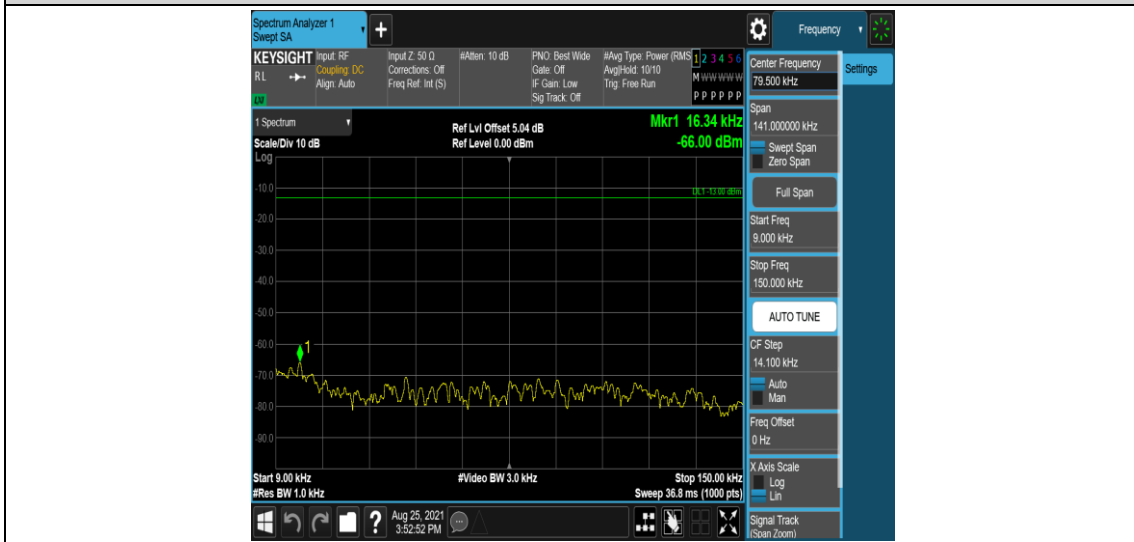

Test Graphs

Band12-1.4MHz-QPSK-23017-1RB#0-Range3:30~1000MHz

Band12-1.4MHz-QPSK-23017-1RB#0-Range4:1000~10000MHz

Band12-1.4MHz-QPSK-23095-1RB#0-Range1:0.009~0.15MHz

Band12-1.4MHz-QPSK-23095-1RB#0-Range2:0.15~30MHz

Band12-1.4MHz-QPSK-23095-1RB#0-Range3:30~1000MHz

Band12-1.4MHz-QPSK-23095-1RB#0-Range4:1000~10000MHz

Band12-1.4MHz-QPSK-23173-1RB#0-Range1:0.009~0.15MHz

Band12-1.4MHz-QPSK-23173-1RB#0-Range2:0.15~30MHz

Band12-1.4MHz-QPSK-23173-1RB#0-Range3:30~1000MHz