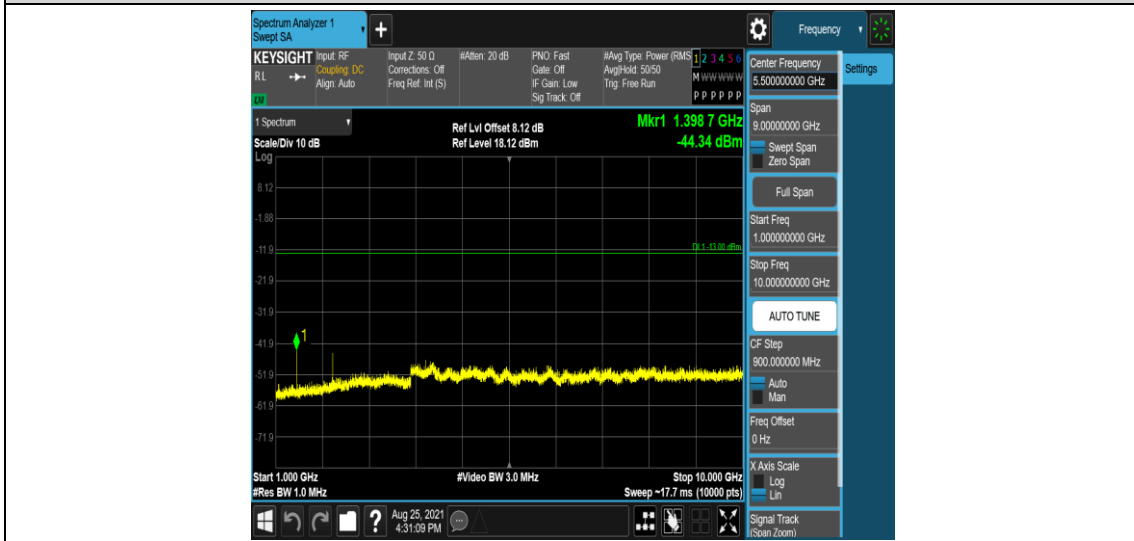

Band12-5MHz-QPSK-23035-1RB#0-Range1:0.009~0.15MHz

Band12-5MHz-QPSK-23035-1RB#0-Range2:0.15~30MHz

Band12-5MHz-QPSK-23035-1RB#0-Range3:30~1000MHz

Band12-5MHz-QPSK-23035-1RB#0-Range4:1000~10000MHz

Band12-5MHz-QPSK-23095-1RB#0-Range1:0.009~0.15MHz