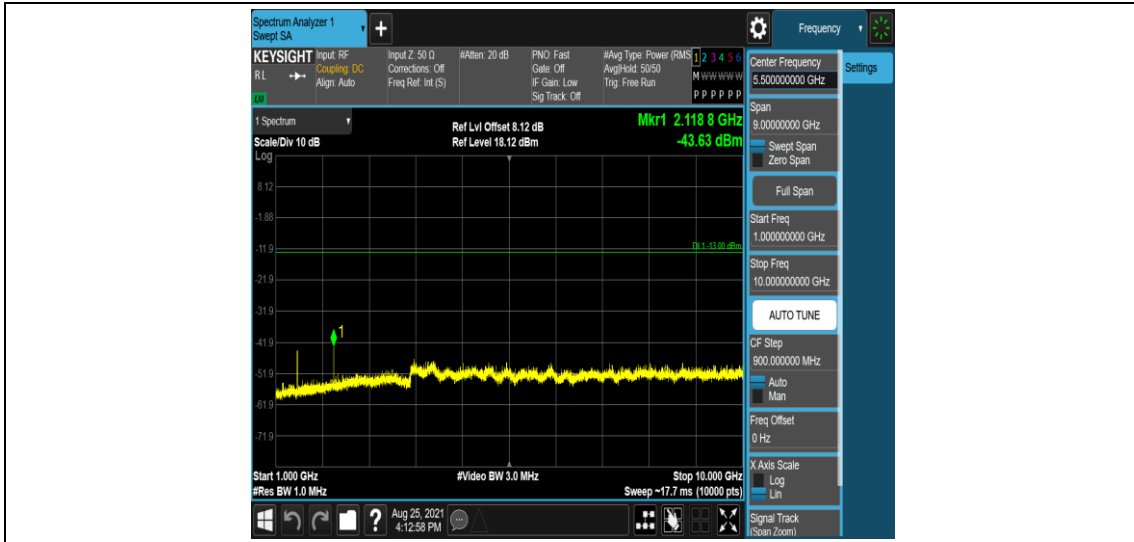

Band12-3MHz-16QAM-23095-1RB#0-Range4:1000~10000MHz

Band12-3MHz-16QAM-23165-1RB#0-Range1:0.009~0.15MHz