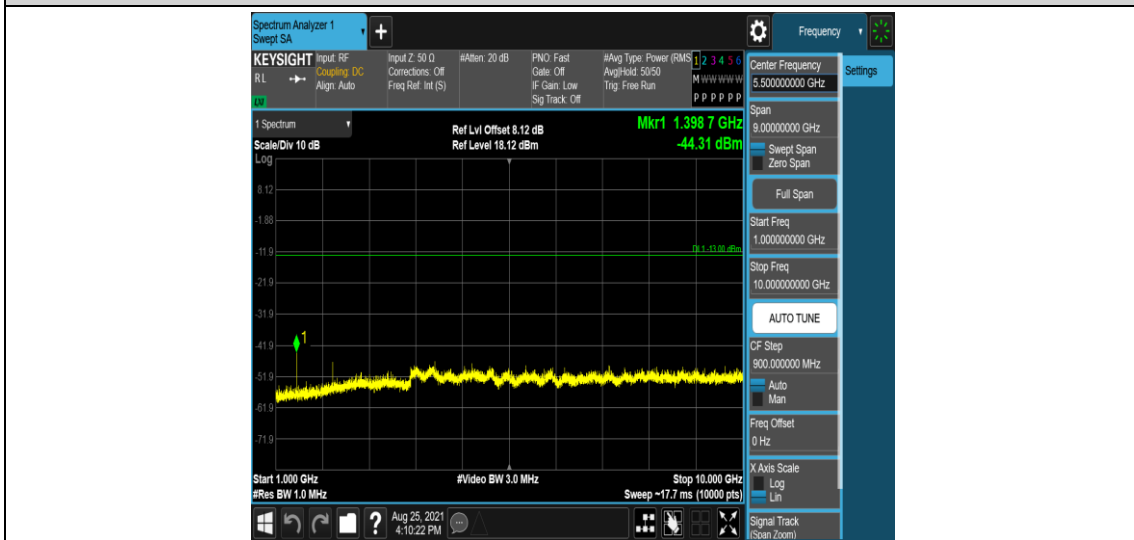

Band12-1.4MHz-16QAM-23173-1RB#0-Range4:1000~10000MHz

Band12-3MHz-QPSK-23025-1RB#0-Range1:0.009~0.15MHz

Band12-3MHz-QPSK-23025-1RB#0-Range2:0.15~30MHz

Band12-3MHz-QPSK-23025-1RB#0-Range3:30~1000MHz

Band12-3MHz-QPSK-23025-1RB#0-Range4:1000~10000MHz