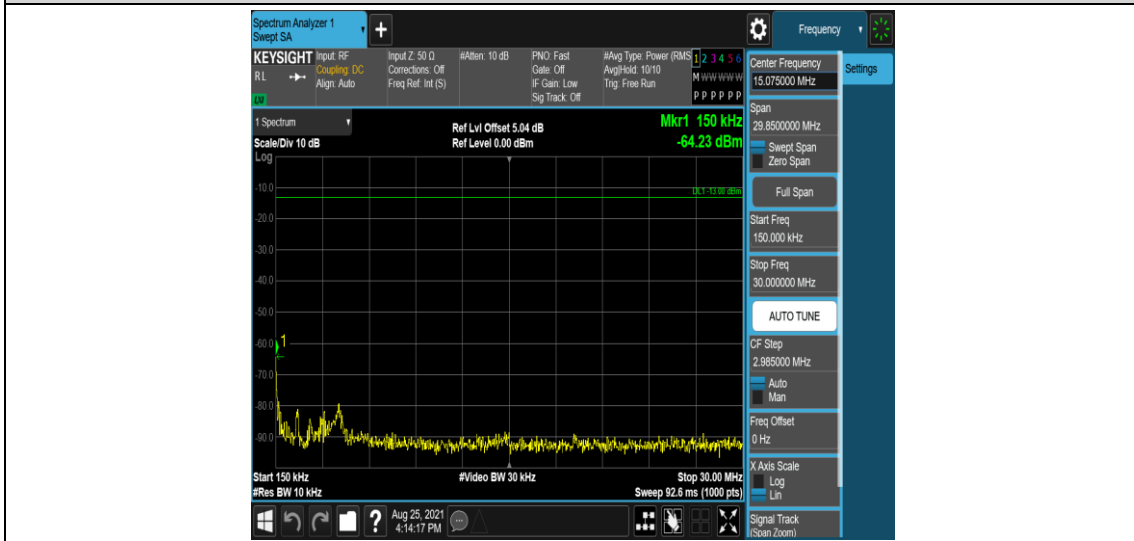

Band12-3MHz-16QAM-23165-1RB#0-Range2:0.15~30MHz

Band12-3MHz-16QAM-23165-1RB#0-Range3:30~1000MHz