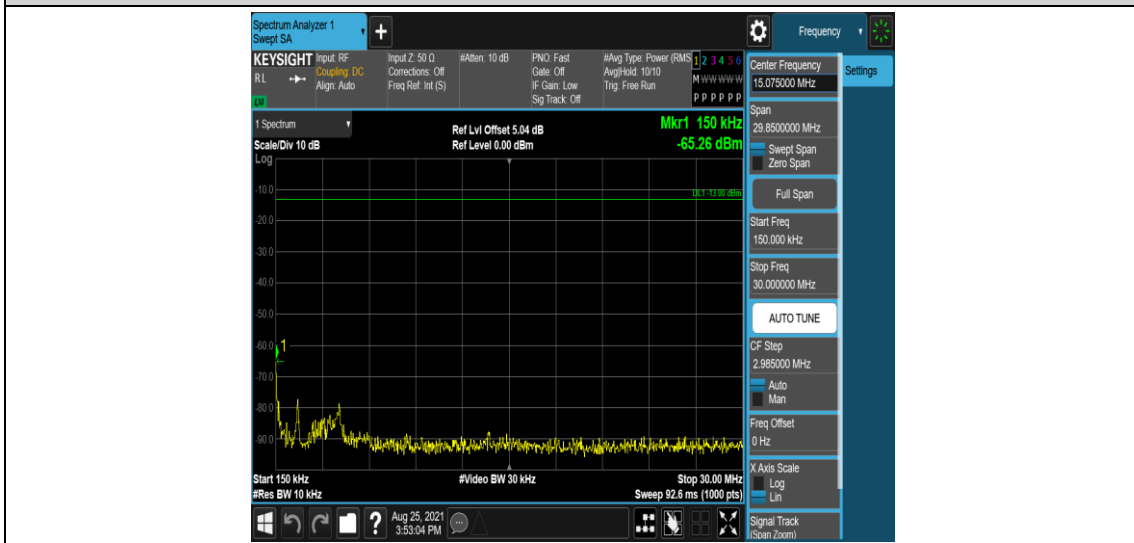

Band12-1.4MHz-QPSK-23095-1RB#0-Range3:30~1000MHz

Band12-1.4MHz-QPSK-23095-1RB#0-Range4:1000~10000MHz

Band12-1.4MHz-QPSK-23173-1RB#0-Range1:0.009~0.15MHz

Band12-1.4MHz-QPSK-23173-1RB#0-Range2:0.15~30MHz

Band12-1.4MHz-QPSK-23173-1RB#0-Range3:30~1000MHz