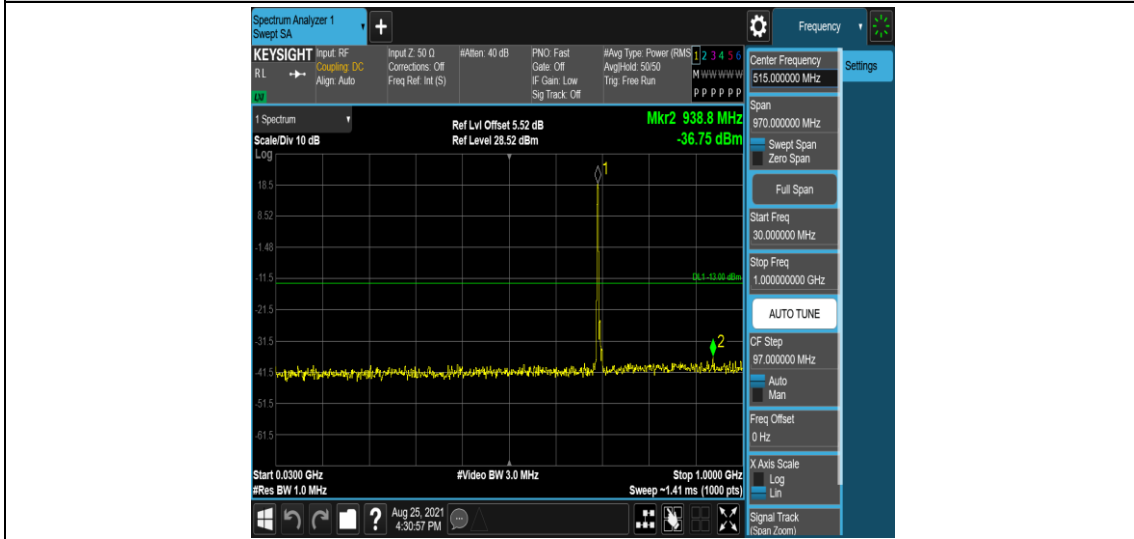

Band12-5MHz-QPSK-23035-1RB#0-Range3:30~1000MHz

Band12-5MHz-QPSK-23035-1RB#0-Range4:1000~10000MHz