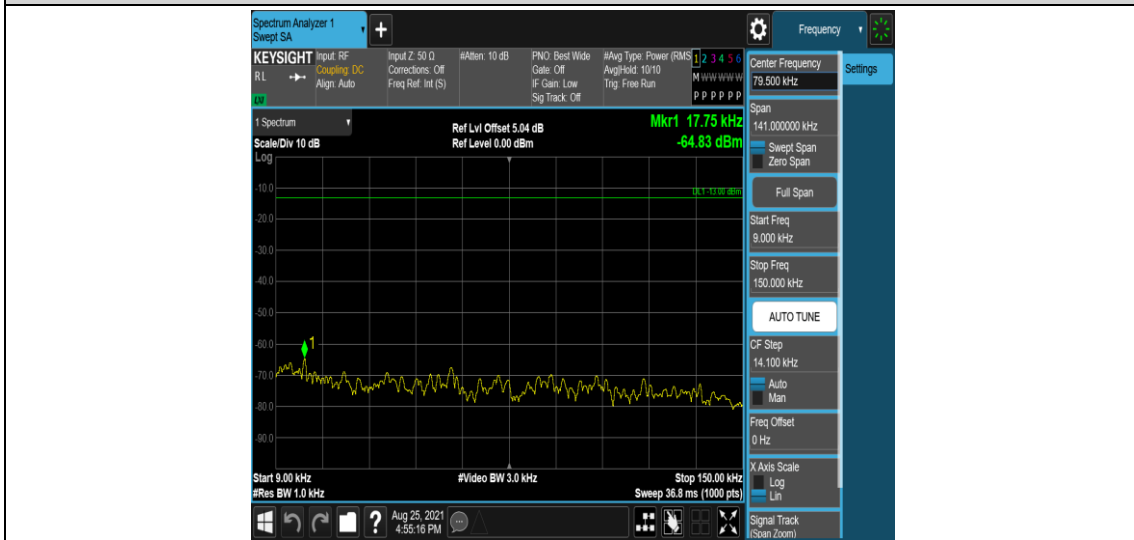

Band12-10MHz-16QAM-23060-1RB#0-Range3:30~1000MHz

Band12-10MHz-16QAM-23060-1RB#0-Range4:1000~10000MHz

Band12-10MHz-16QAM-23095-1RB#0-Range1:0.009~0.15MHz

Band12-10MHz-16QAM-23095-1RB#0-Range2:0.15~30MHz

Band12-10MHz-16QAM-23095-1RB#0-Range3:30~1000MHz

Band12-10MHz-16QAM-23095-1RB#0-Range4:1000~10000MHz

Band12-10MHz-16QAM-23130-1RB#0-Range1:0.009~0.15MHz

Band12-10MHz-16QAM-23130-1RB#0-Range2:0.15~30MHz

Band12-10MHz-16QAM-23130-1RB#0-Range3:30~1000MHz

Band12-10MHz-16QAM-23130-1RB#0-Range4: 1000~10000MHz