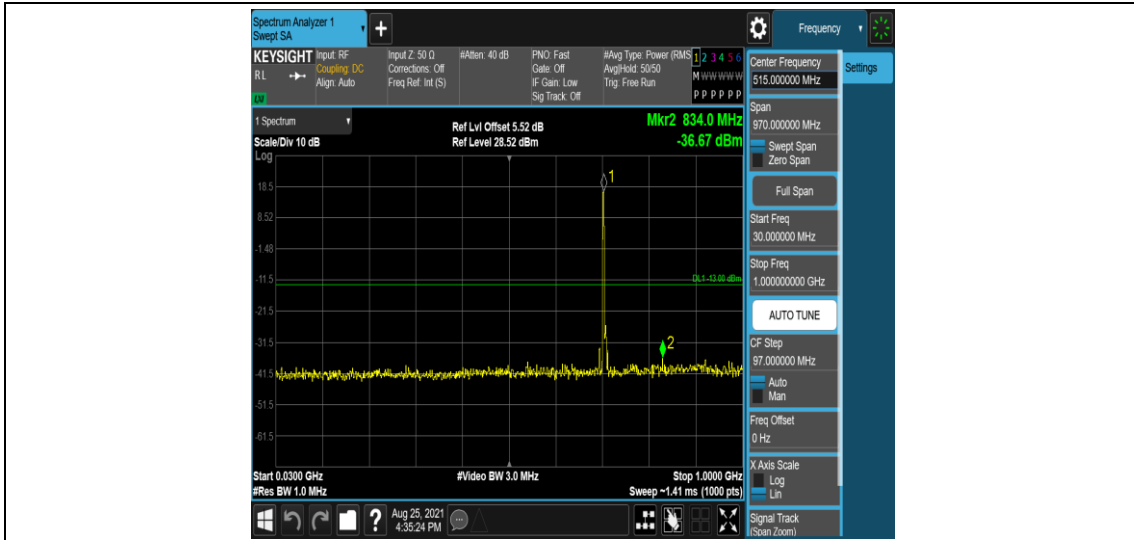

Band12-5MHz-16QAM-23095-1RB#0-Range3:30~1000MHz

Band12-5MHz-16QAM-23095-1RB#0-Range4:1000~10000MHz

Band12-5MHz-16QAM-23155-1RB#0-Range1:0.009~0.15MHz

Band12-5MHz-16QAM-23155-1RB#0-Range2:0.15~30MHz

Band12-5MHz-16QAM-23155-1RB#0-Range3:30~1000MHz