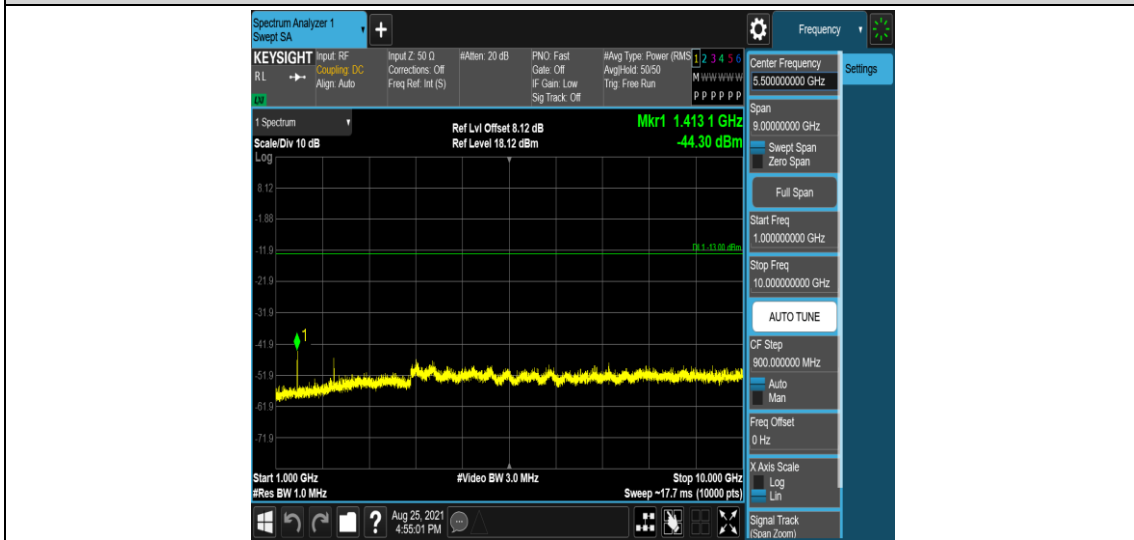

Band12-10MHz-QPSK-23130-1RB#0-Range4:1000~10000MHz