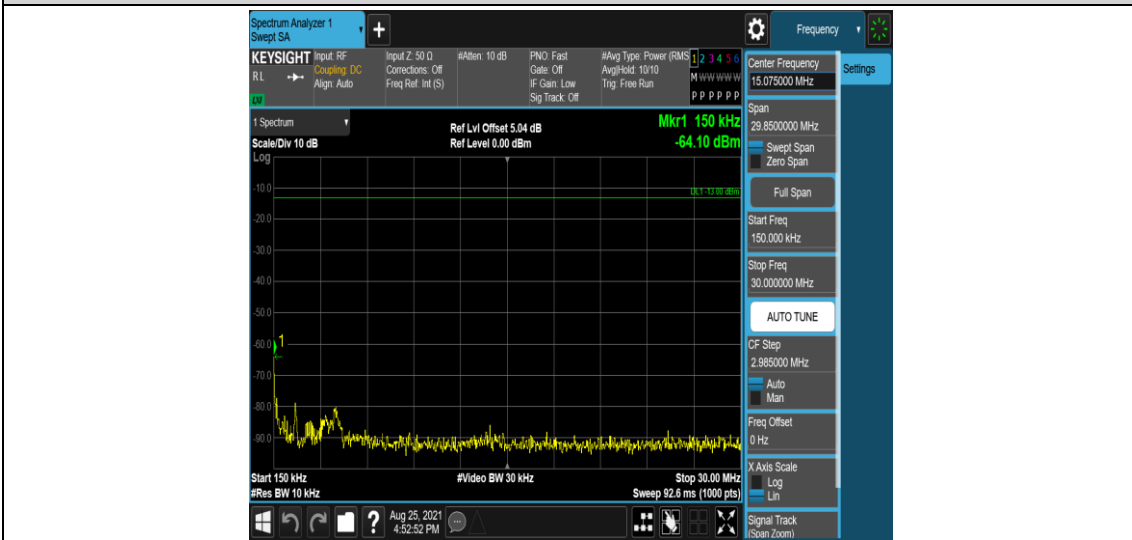

Band12-5MHz-16QAM-23155-1RB#0-Range4:1000~10000MHz

Band12-10MHz-QPSK-23060-1RB#0-Range1:0.009~0.15MHz

Band12-10MHz-QPSK-23060-1RB#0-Range2:0.15~30MHz

Band12-10MHz-QPSK-23060-1RB#0-Range3:30~1000MHz

Band12-10MHz-QPSK-23060-1RB#0-Range4:1000~10000MHz

Band12-10MHz-QPSK-23095-1RB#0-Range1:0.009~0.15MHz

Band12-10MHz-QPSK-23095-1RB#0-Range2:0.15~30MHz

Band12-10MHz-QPSK-23095-1RB#0-Range3:30~1000MHz

Band12-10MHz-QPSK-23095-1RB#0-Range4:1000~10000MHz

Band12-10MHz-QPSK-23130-1RB#0-Range1:0.009~0.15MHz