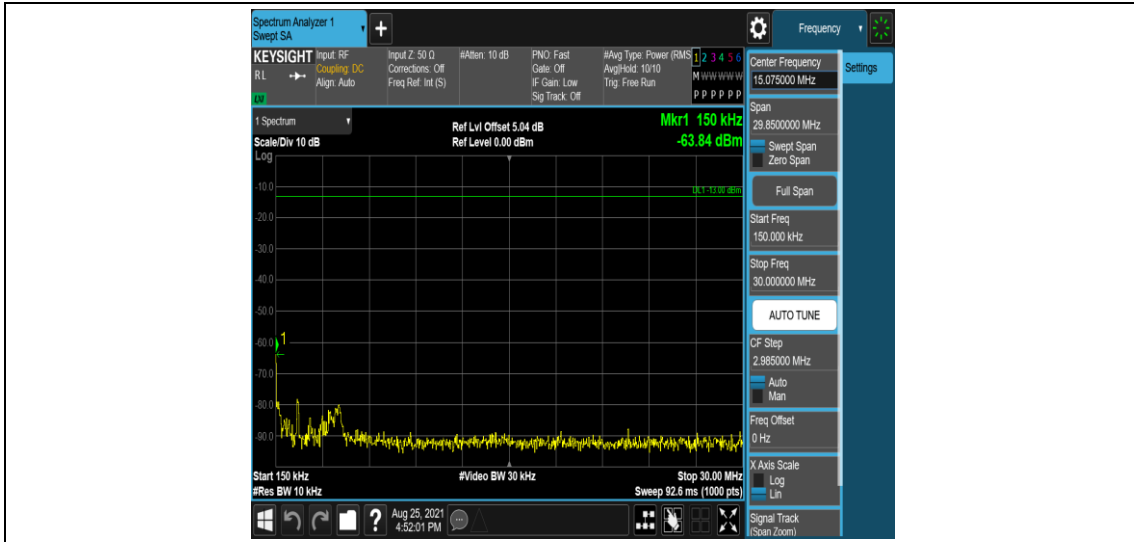

Band12-10MHz-QPSK-23130-1RB#0-Range2:0.15~30MHz

Band12-10MHz-QPSK-23130-1RB#0-Range3:30~1000MHz

Band12-10MHz-QPSK-23130-1RB#0-Range4:1000~10000MHz

Band12-10MHz-16QAM-23060-1RB#0-Range1:0.009~0.15MHz

Band12-10MHz-16QAM-23060-1RB#0-Range2:0.15~30MHz

Band12-10MHz-16QAM-23060-1RB#0-Range3:30~1000MHz

Band12-10MHz-16QAM-23060-1RB#0-Range4:1000~10000MHz

Band12-10MHz-16QAM-23095-1RB#0-Range1:0.009~0.15MHz

Band12-10MHz-16QAM-23095-1RB#0-Range2:0.15~30MHz

Band12-10MHz-16QAM-23095-1RB#0-Range3:30~1000MHz