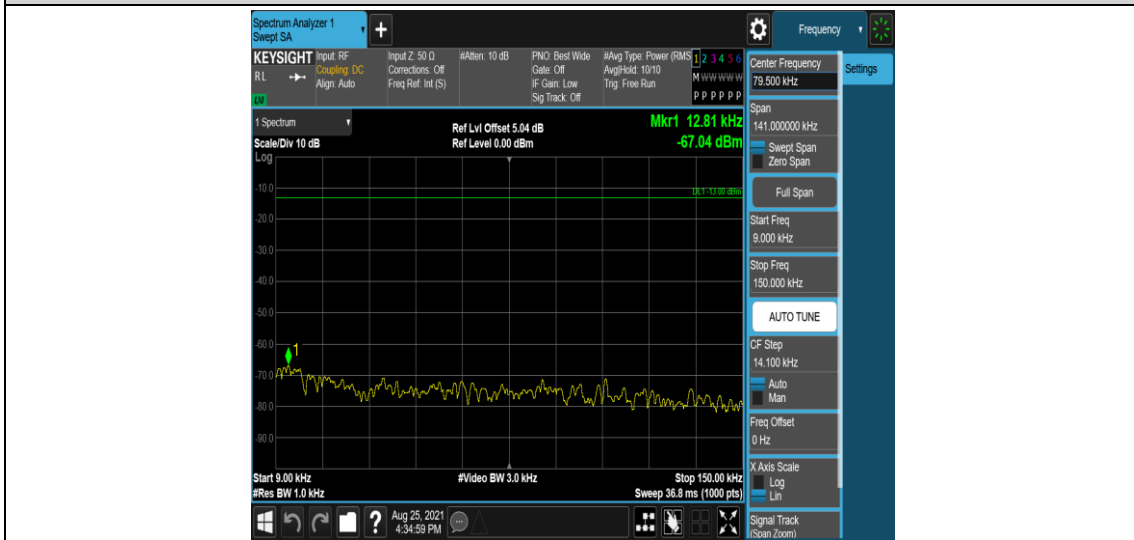

Band12-5MHz-16QAM-23035-1RB#0-Range2:0.15~30MHz

Band12-5MHz-16QAM-23035-1RB#0-Range3:30~1000MHz

Band12-5MHz-16QAM-23035-1RB#0-Range4:1000~10000MHz

Band12-5MHz-16QAM-23095-1RB#0-Range1:0.009~0.15MHz

Band12-5MHz-16QAM-23095-1RB#0-Range2:0.15~30MHz

Band12-5MHz-16QAM-23095-1RB#0-Range3:30~1000MHz

Band12-5MHz-16QAM-23095-1RB#0-Range4:1000~10000MHz

Band12-5MHz-16QAM-23155-1RB#0-Range1:0.009~0.15MHz

Band12-5MHz-16QAM-23155-1RB#0-Range2:0.15~30MHz

Band12-5MHz-16QAM-23155-1RB#0-Range3:30~1000MHz