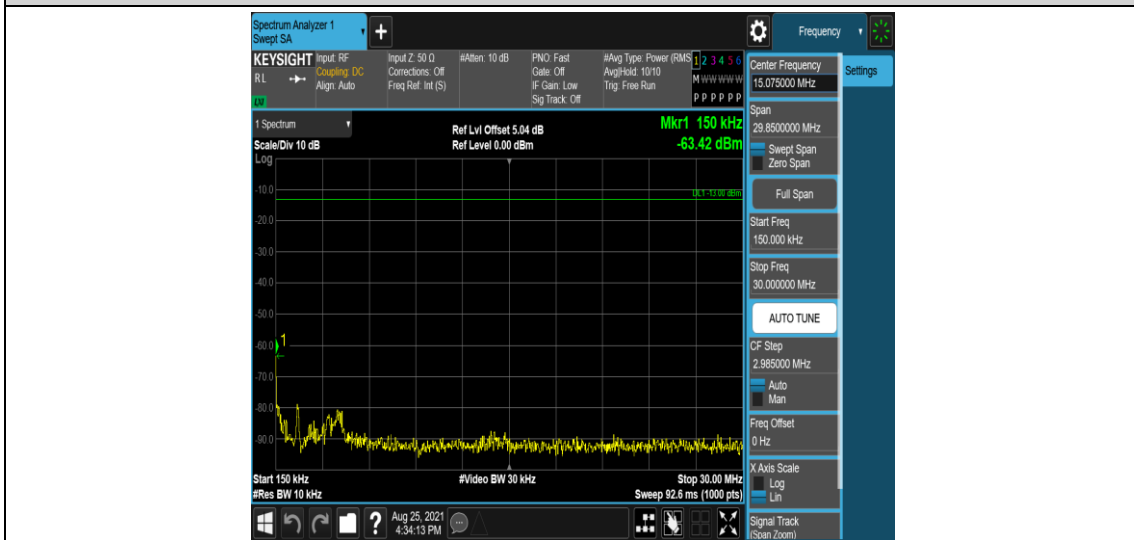

Band12-5MHz-QPSK-23155-1RB#0-Range1:0.009~0.15MHz

Band12-5MHz-QPSK-23155-1RB#0-Range2:0.15~30MHz

Band12-5MHz-QPSK-23155-1RB#0-Range3:30~1000MHz

Band12-5MHz-QPSK-23155-1RB#0-Range4:1000~10000MHz

Band12-5MHz-16QAM-23035-1RB#0-Range1:0.009~0.15MHz

Band12-5MHz-16QAM-23035-1RB#0-Range2:0.15~30MHz

Band12-5MHz-16QAM-23035-1RB#0-Range3:30~1000MHz

Band12-5MHz-16QAM-23035-1RB#0-Range4:1000~10000MHz

Band12-5MHz-16QAM-23095-1RB#0-Range1:0.009~0.15MHz

Band12-5MHz-16QAM-23095-1RB#0-Range2:0.15~30MHz