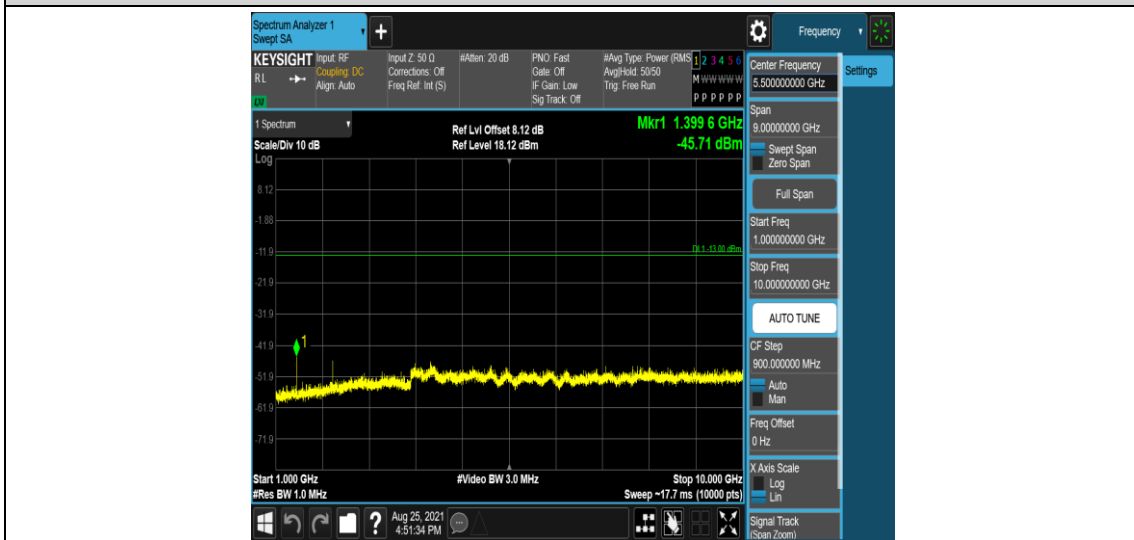

Band12-5MHz-16QAM-23155-1RB#0-Range4:1000~10000MHz

Band12-10MHz-QPSK-23060-1RB#0-Range1:0.009~0.15MHz

Band12-10MHz-QPSK-23060-1RB#0-Range2:0.15~30MHz

Band12-10MHz-QPSK-23060-1RB#0-Range3:30~1000MHz

Band12-10MHz-QPSK-23060-1RB#0-Range4:1000~10000MHz