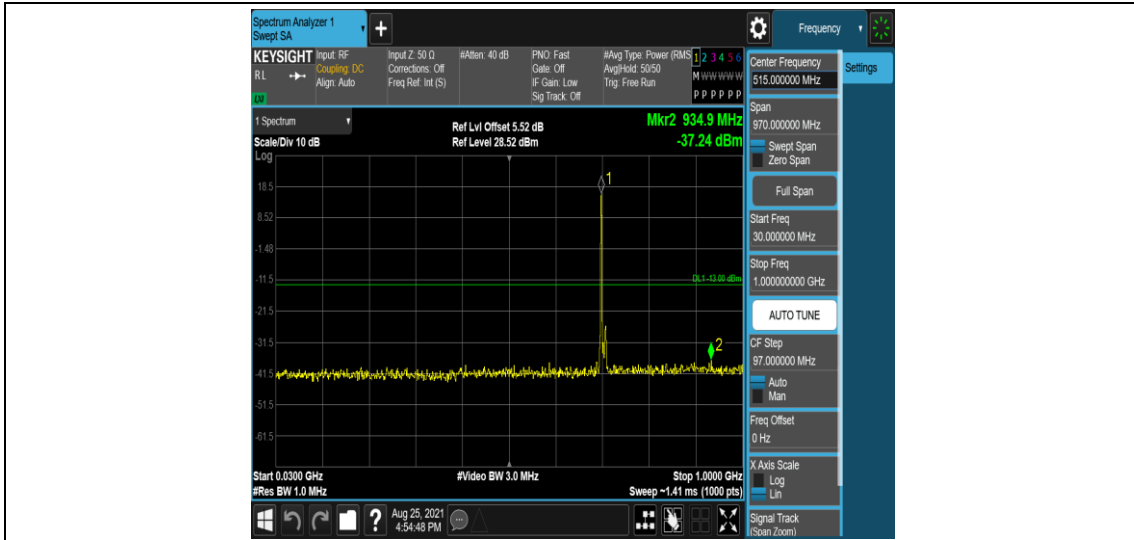

Band12-10MHz-QPSK-23130-1RB#0-Range3:30~1000MHz