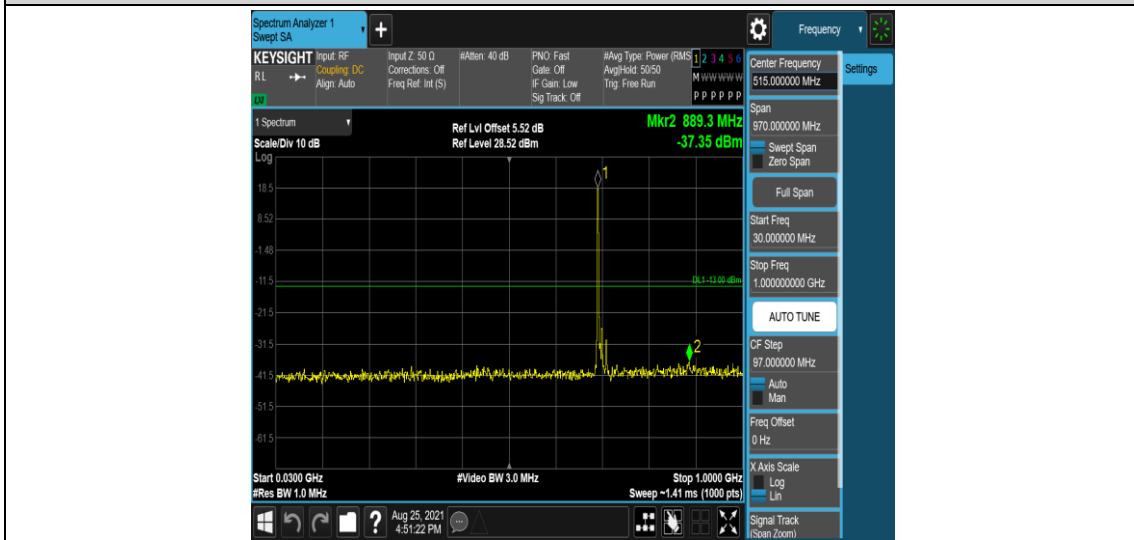

Band12-5MHz-16QAM-23155-1RB#0-Range4:1000~10000MHz

Band12-10MHz-QPSK-23060-1RB#0-Range1:0.009~0.15MHz

Band12-10MHz-QPSK-23060-1RB#0-Range2:0.15~30MHz

Band12-10MHz-QPSK-23060-1RB#0-Range3:30~1000MHz

Band12-10MHz-QPSK-23060-1RB#0-Range4:1000~10000MHz