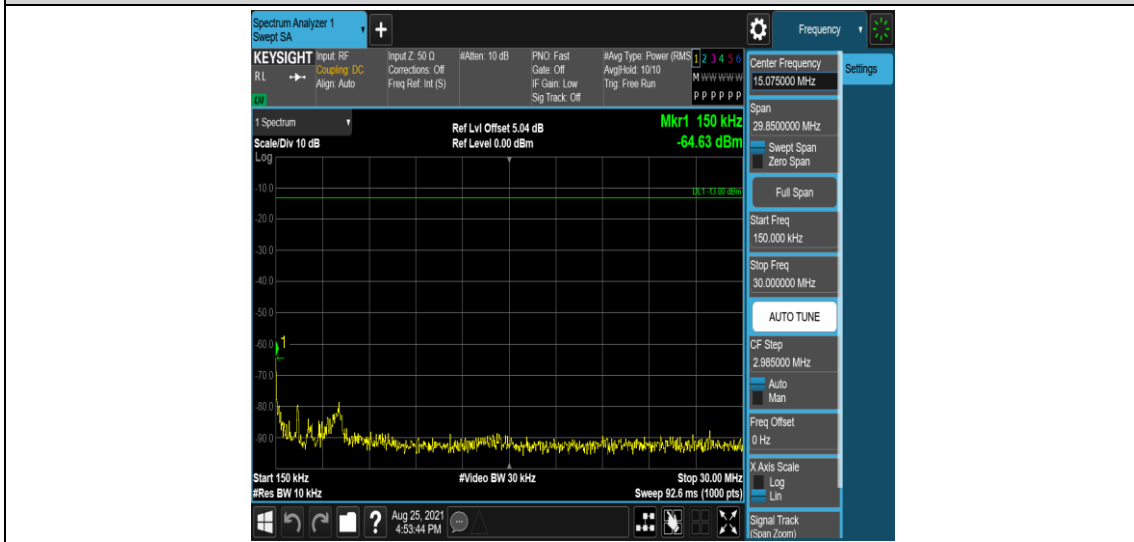

Band12-10MHz-16QAM-23060-1RB#0-Range3:30~1000MHz

Band12-10MHz-16QAM-23060-1RB#0-Range4:1000~10000MHz

Band12-10MHz-16QAM-23095-1RB#0-Range1:0.009~0.15MHz

Band12-10MHz-16QAM-23095-1RB#0-Range2:0.15~30MHz

Band12-10MHz-16QAM-23095-1RB#0-Range3:30~1000MHz

Band12-10MHz-16QAM-23095-1RB#0-Range4:1000~10000MHz

Band12-10MHz-16QAM-23130-1RB#0-Range1:0.009~0.15MHz

Band12-10MHz-16QAM-23130-1RB#0-Range2:0.15~30MHz

Band12-10MHz-16QAM-23130-1RB#0-Range3:30~1000MHz

Band12-10MHz-16QAM-23130-1RB#0-Range4: 1000~10000MHz