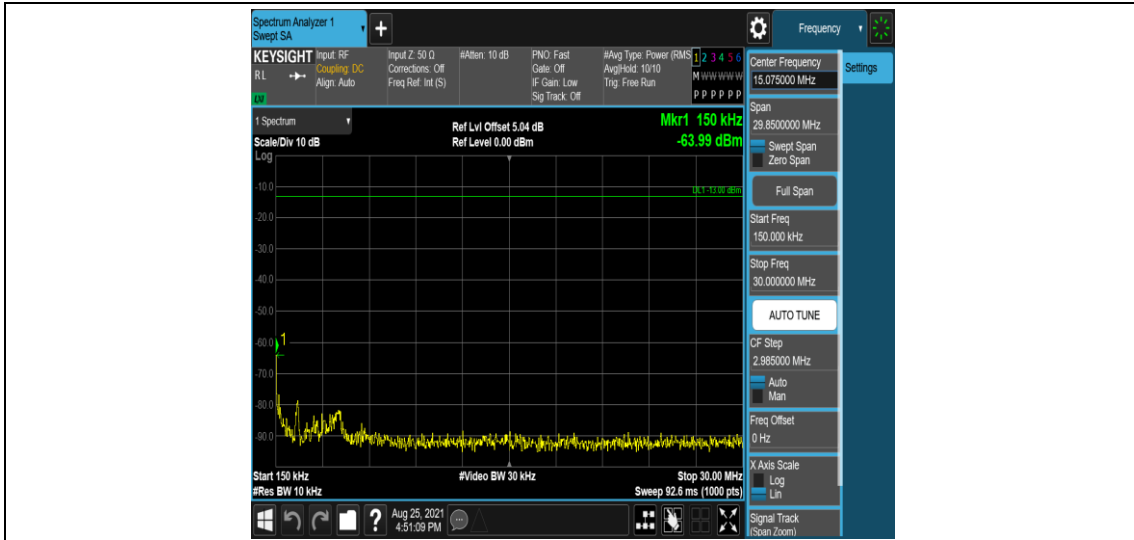

Band12-5MHz-16QAM-23035-1RB#0-Range2:0.15~30MHz

Band12-5MHz-16QAM-23035-1RB#0-Range3:30~1000MHz

Band12-5MHz-16QAM-23035-1RB#0-Range4:1000~10000MHz

Band12-5MHz-16QAM-23095-1RB#0-Range1:0.009~0.15MHz

Band12-5MHz-16QAM-23095-1RB#0-Range2:0.15~30MHz

Band12-5MHz-16QAM-23095-1RB#0-Range3:30~1000MHz

Band12-5MHz-16QAM-23095-1RB#0-Range4:1000~10000MHz

Band12-5MHz-16QAM-23155-1RB#0-Range1:0.009~0.15MHz

Band12-5MHz-16QAM-23155-1RB#0-Range2:0.15~30MHz

Band12-5MHz-16QAM-23155-1RB#0-Range3:30~1000MHz

Band12-5MHz-16QAM-23155-1RB#0-Range4:1000~10000MHz

Band12-10MHz-QPSK-23060-1RB#0-Range1:0.009~0.15MHz

Band12-10MHz-QPSK-23060-1RB#0-Range2:0.15~30MHz

Band12-10MHz-QPSK-23060-1RB#0-Range3:30~1000MHz

Band12-10MHz-QPSK-23060-1RB#0-Range4:1000~10000MHz