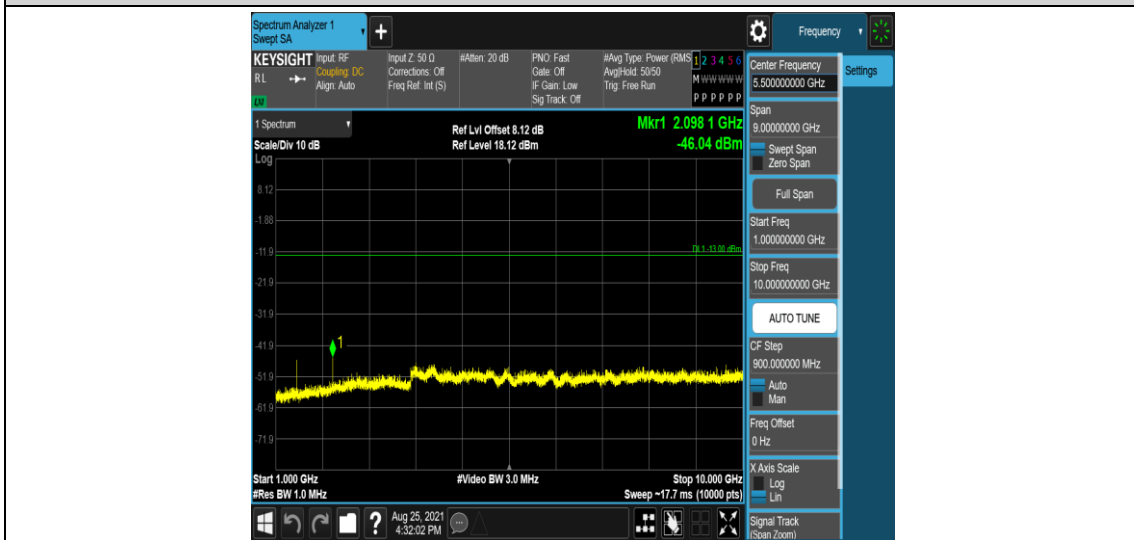

Band12-5MHz-QPSK-23155-1RB#0-Range1:0.009~0.15MHz

Band12-5MHz-QPSK-23155-1RB#0-Range2:0.15~30MHz

Band12-5MHz-QPSK-23155-1RB#0-Range3:30~1000MHz

Band12-5MHz-QPSK-23155-1RB#0-Range4:1000~10000MHz

Band12-5MHz-16QAM-23035-1RB#0-Range1:0.009~0.15MHz

Band12-5MHz-16QAM-23035-1RB#0-Range2:0.15~30MHz

Band12-5MHz-16QAM-23035-1RB#0-Range3:30~1000MHz

Band12-5MHz-16QAM-23035-1RB#0-Range4:1000~10000MHz

Band12-5MHz-16QAM-23095-1RB#0-Range1:0.009~0.15MHz

Band12-5MHz-16QAM-23095-1RB#0-Range2:0.15~30MHz