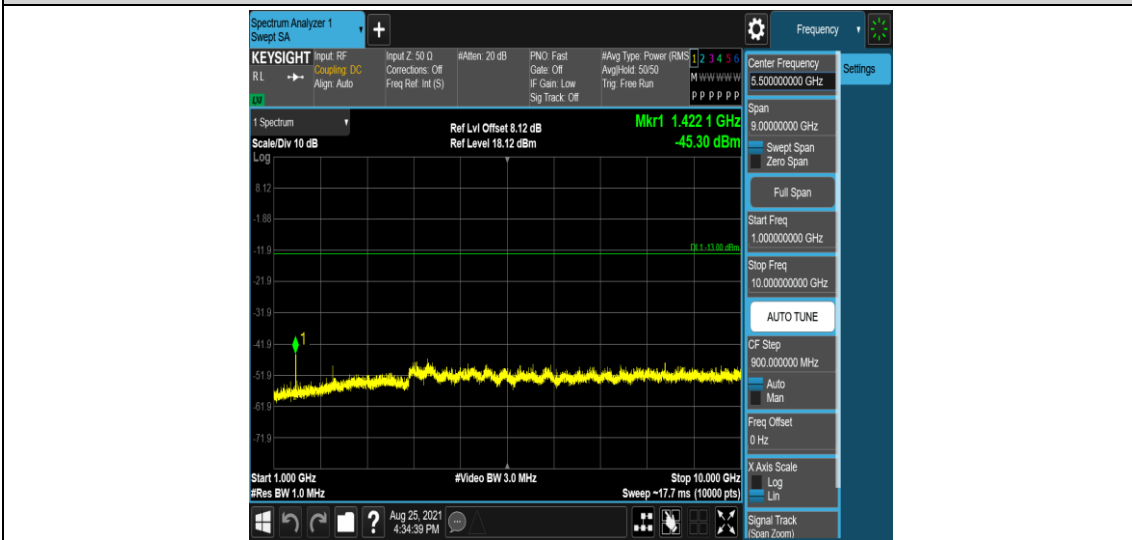

Band12-5MHz-QPSK-23155-1RB#0-Range1:0.009~0.15MHz

Band12-5MHz-QPSK-23155-1RB#0-Range2:0.15~30MHz

Band12-5MHz-QPSK-23155-1RB#0-Range3:30~1000MHz

Band12-5MHz-QPSK-23155-1RB#0-Range4:1000~10000MHz

Band12-5MHz-16QAM-23035-1RB#0-Range1:0.009~0.15MHz