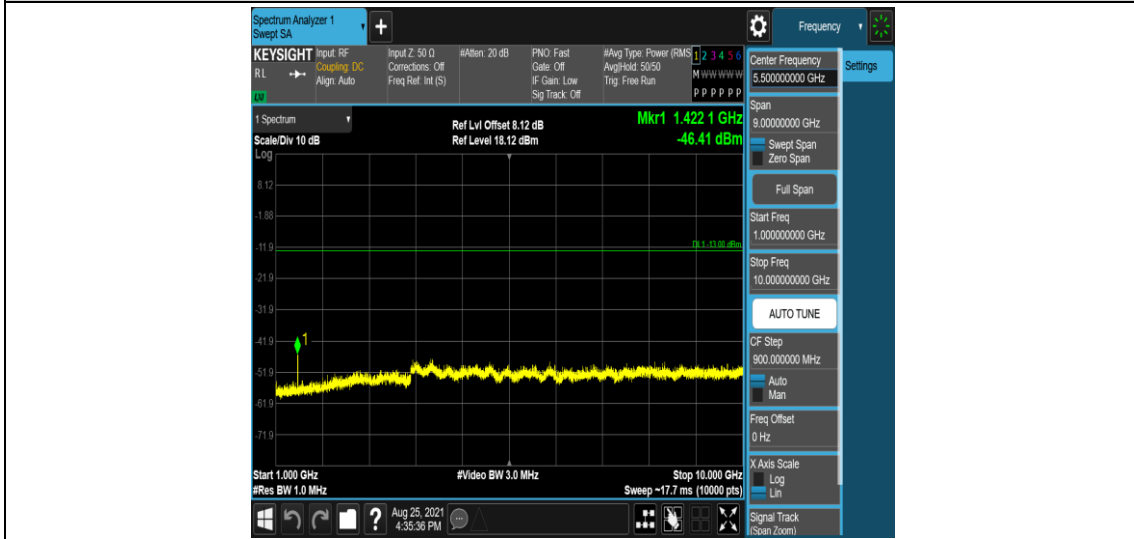

Band12-5MHz-16QAM-23155-1RB#0-Range4:1000~10000MHz