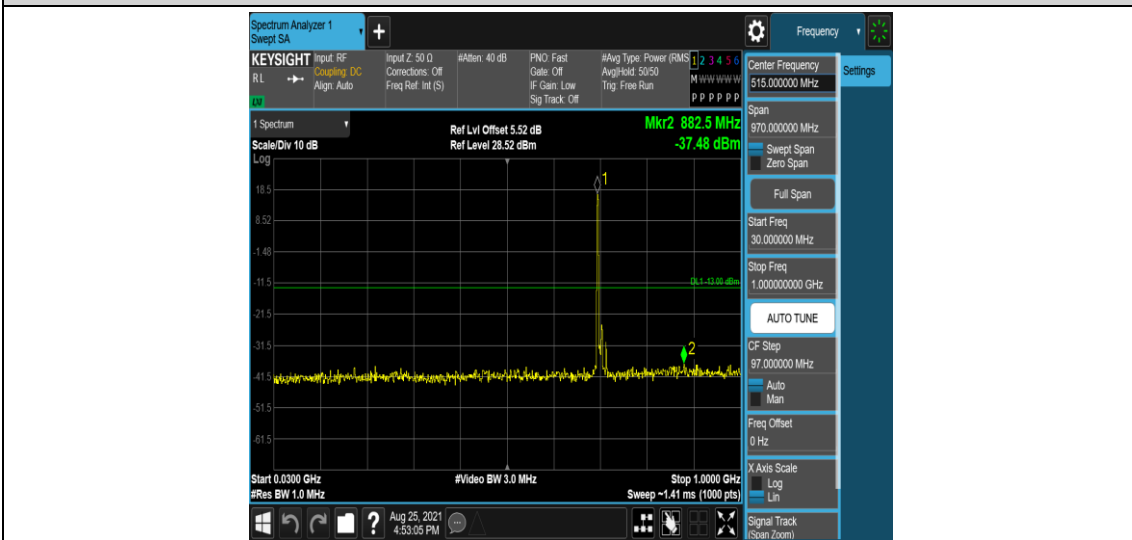

Band12-10MHz-QPSK-23095-1RB#0-Range3:30~1000MHz