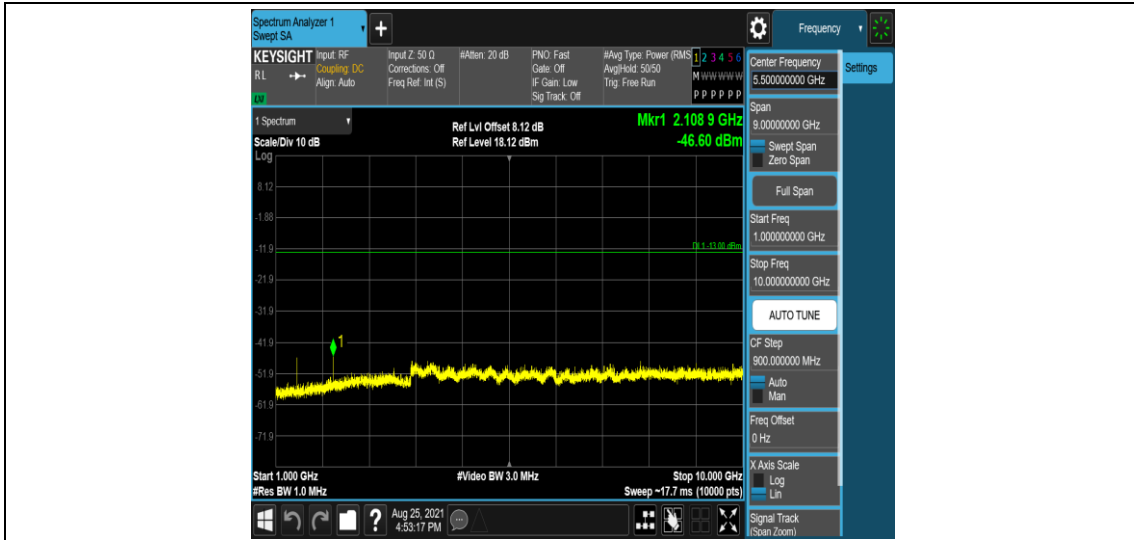

Band12-10MHz-QPSK-23095-1RB#0-Range1:0.009~0.15MHz

Band12-10MHz-QPSK-23095-1RB#0-Range2:0.15~30MHz

Band12-10MHz-QPSK-23095-1RB#0-Range3:30~1000MHz

Band12-10MHz-QPSK-23095-1RB#0-Range4:1000~10000MHz

Band12-10MHz-QPSK-23130-1RB#0-Range1:0.009~0.15MHz