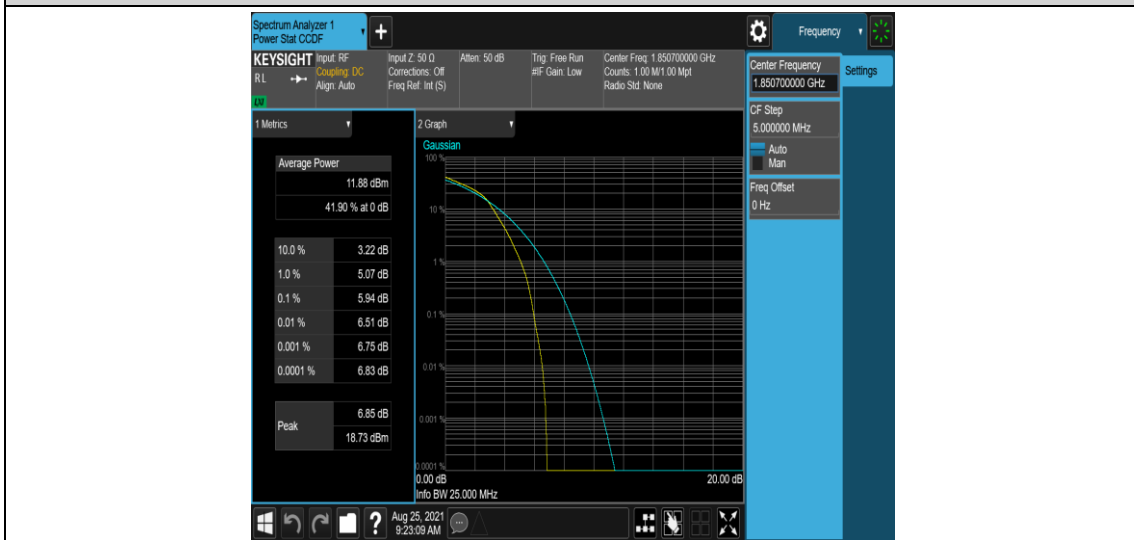

Test Graphs

Band2-1.4MHz-QPSK-18900-6RB#0

Band2-1.4MHz-QPSK-19193-1RB#0

Band2-1.4MHz-QPSK-19193-6RB#0

Band2-1.4MHz-16QAM-18607-1RB#0

Band2-1.4MHz-16QAM-18607-6RB#0

Band2-1.4MHz-16QAM-18900-1RB#0

Band2-1.4MHz-16QAM-18900-6RB#0