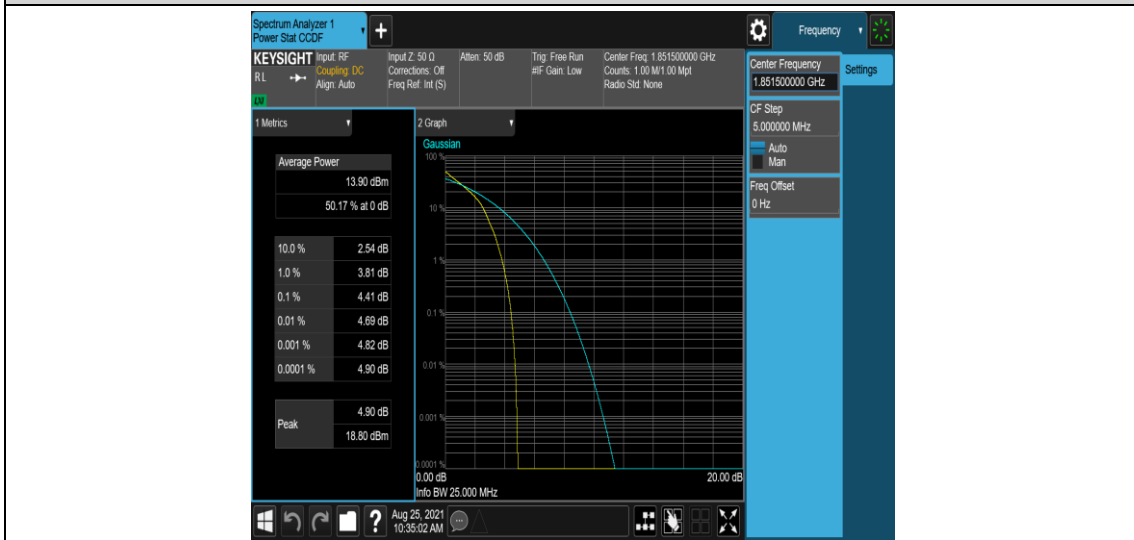

Band2-3MHz-QPSK-18615-1RB#0

Band2-3MHz-QPSK-18615-15RB#0