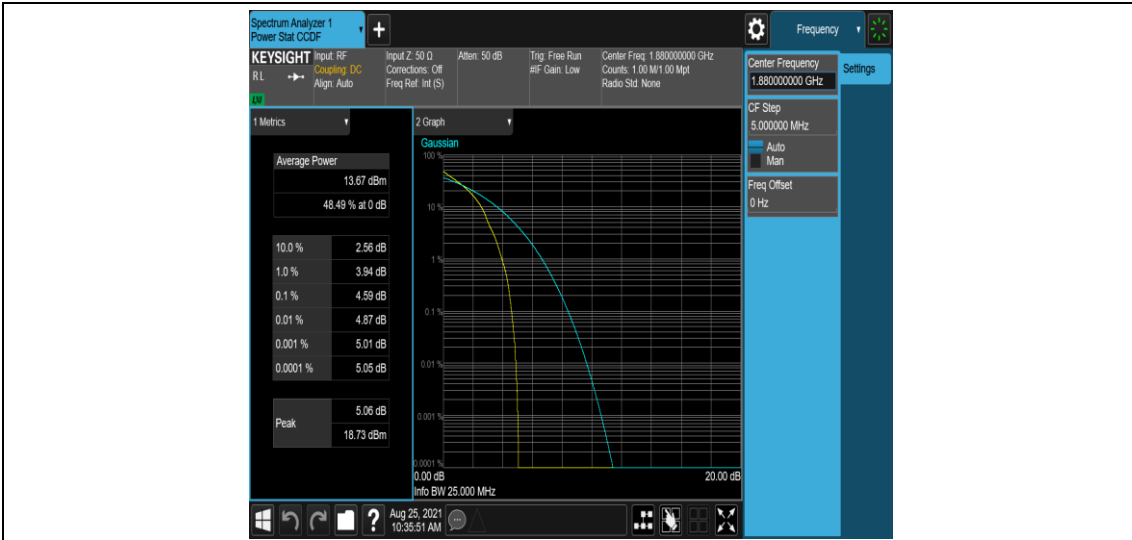

Band2-1.4MHz-16QAM-19193-1RB#0

Band2-1.4MHz-16QAM-19193-6RB#0

Band2-3MHz-QPSK-18615-1RB#0

Band2-3MHz-QPSK-18615-15RB#0

Band2-3MHz-QPSK-18900-1RB#0

Band2-3MHz-QPSK-18900-15RB#0

Band2-3MHz-QPSK-19185-1RB#0

Band2-3MHz-QPSK-19185-15RB#0