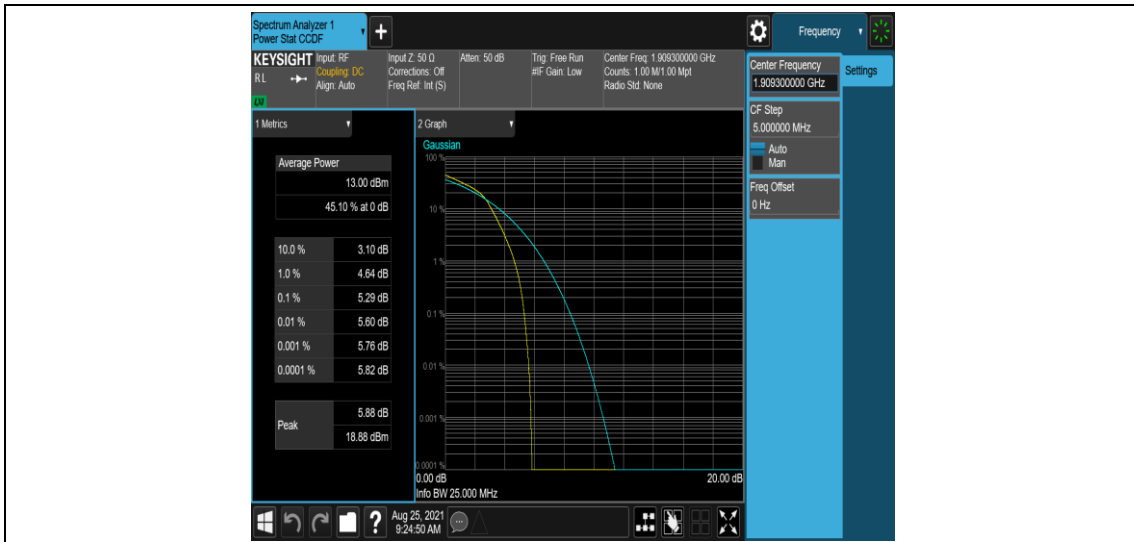

Band2-1.4MHz-16QAM-19193-6RB#0

Band2-3MHz-QPSK-18615-1RB#0