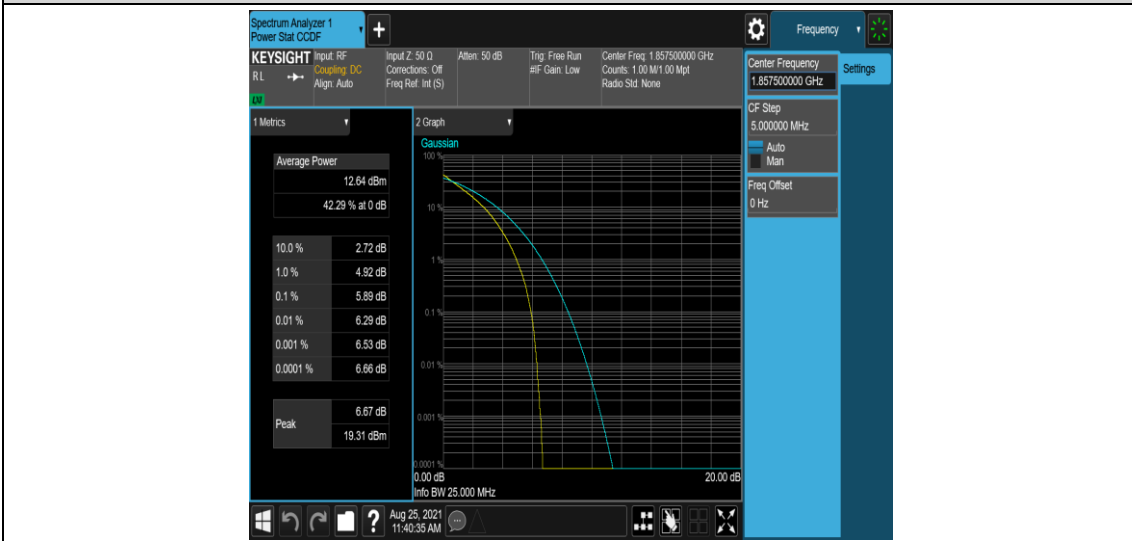

Band2-15MHz-QPSK-18675-75RB#0

Band2-15MHz-QPSK-18900-1RB#0