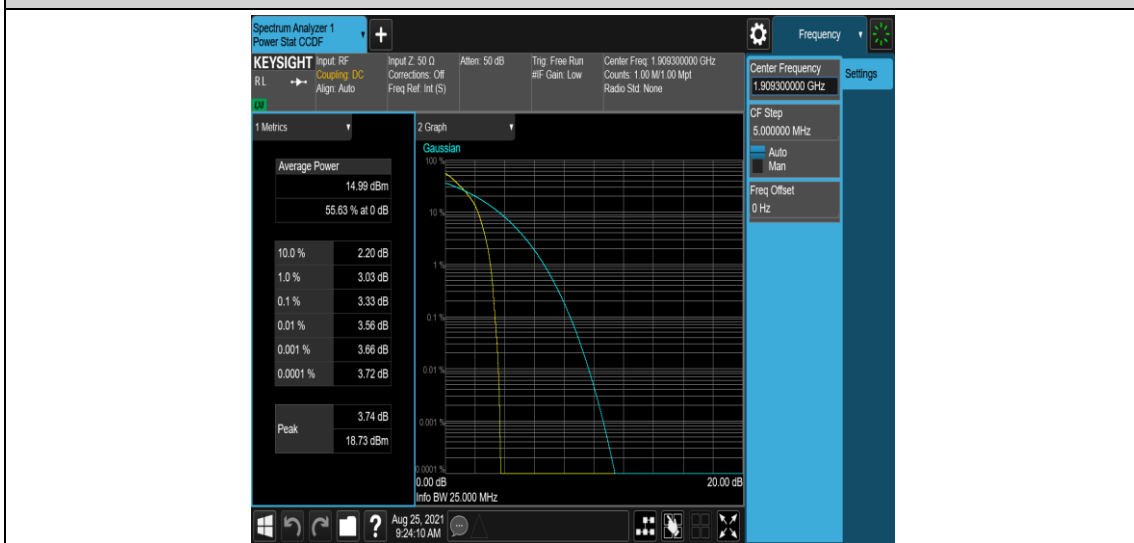

Test Graphs

Band2-1.4MHz-QPSK-18900-6RB#0

Band2-1.4MHz-QPSK-19193-1RB#0

Band2-1.4MHz-QPSK-19193-6RB#0

Band2-1.4MHz-16QAM-18607-1RB#0

Band2-1.4MHz-16QAM-18607-6RB#0

Band2-1.4MHz-16QAM-18900-1RB#0

Band2-1.4MHz-16QAM-18900-6RB#0