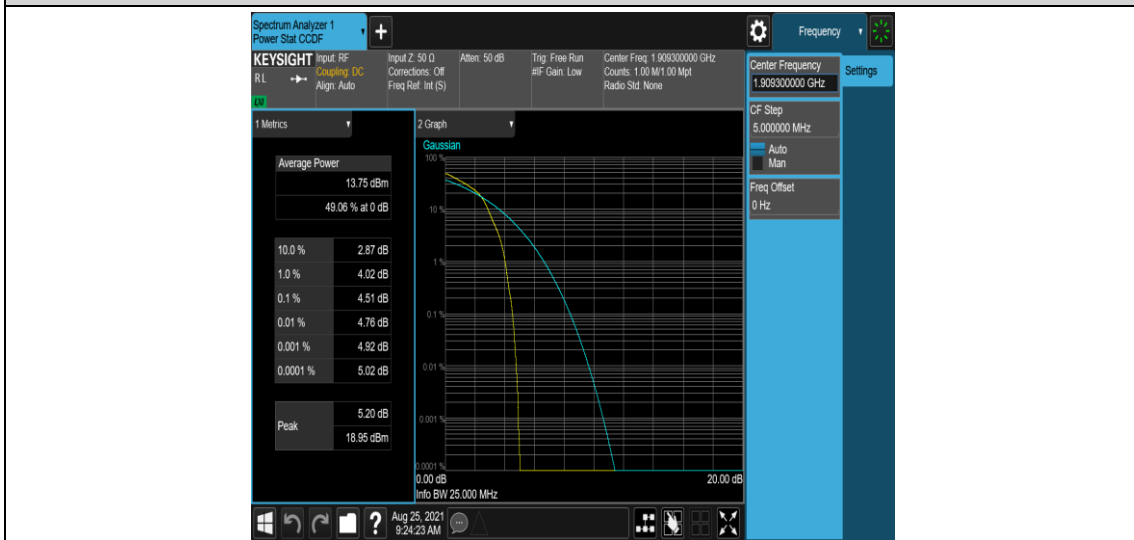

Band2-1.4MHz-16QAM-19193-1RB#0

Band2-1.4MHz-16QAM-19193-6RB#0