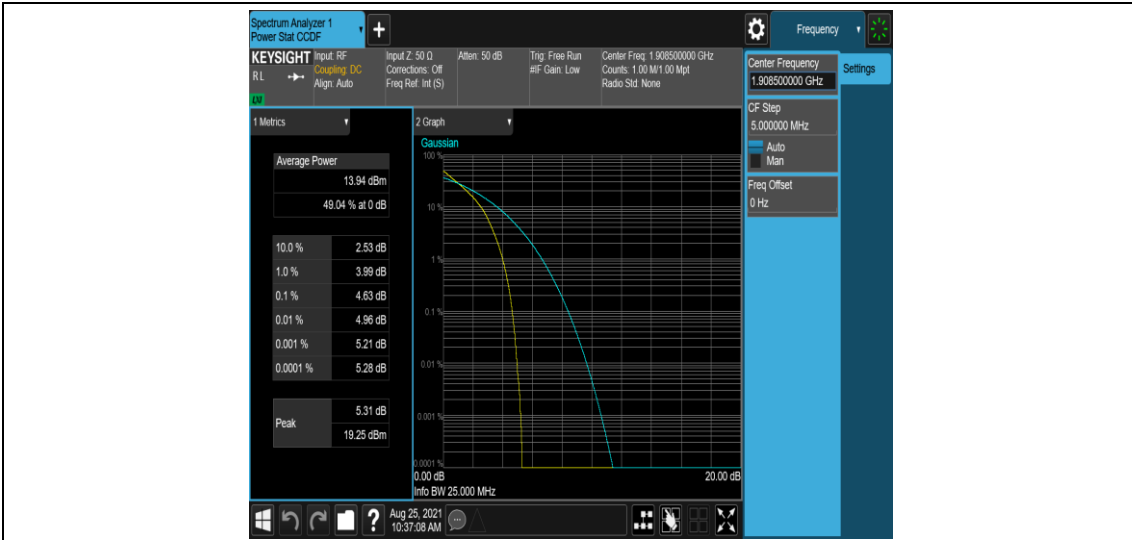

Band2-1.4MHz-16QAM-19193-1RB#0

Band2-1.4MHz-16QAM-19193-6RB#0

Band2-3MHz-QPSK-18615-1RB#0

Band2-3MHz-QPSK-18615-15RB#0

Band2-3MHz-QPSK-18900-1RB#0

Band2-3MHz-QPSK-18900-15RB#0

Band2-3MHz-QPSK-19185-1RB#0

Band2-3MHz-QPSK-19185-15RB#0