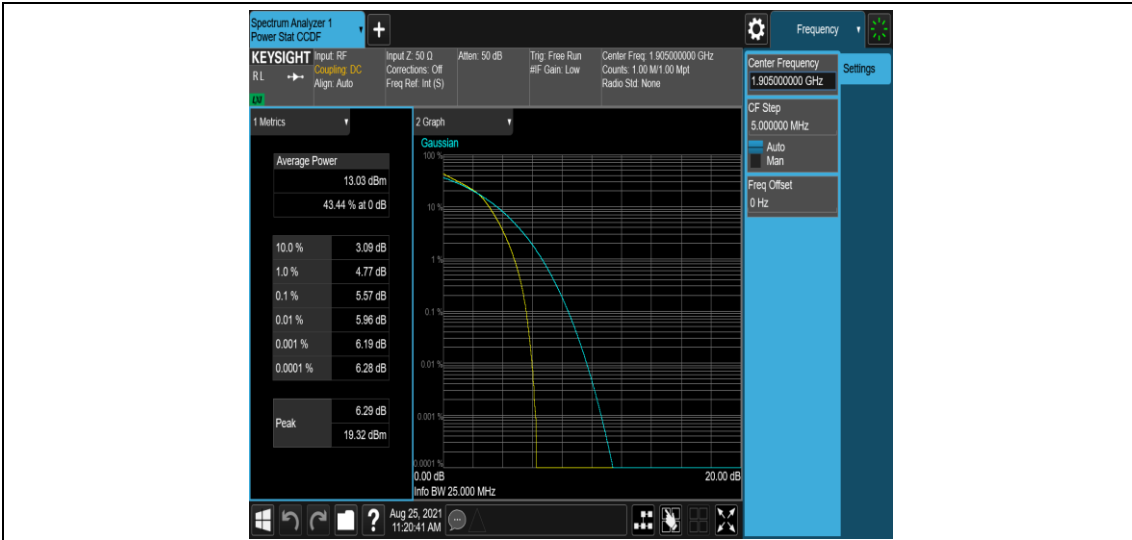

Band2-10MHz-16QAM-18650-1RB#0

Band2-10MHz-16QAM-18650-50RB#0

Band2-10MHz-16QAM-18900-1RB#0

Band2-10MHz-16QAM-18900-50RB#0

Band2-10MHz-16QAM-19150-1RB#0

Band2-10MHz-16QAM-19150-50RB#0

Band2-15MHz-QPSK-18675-1RB#0