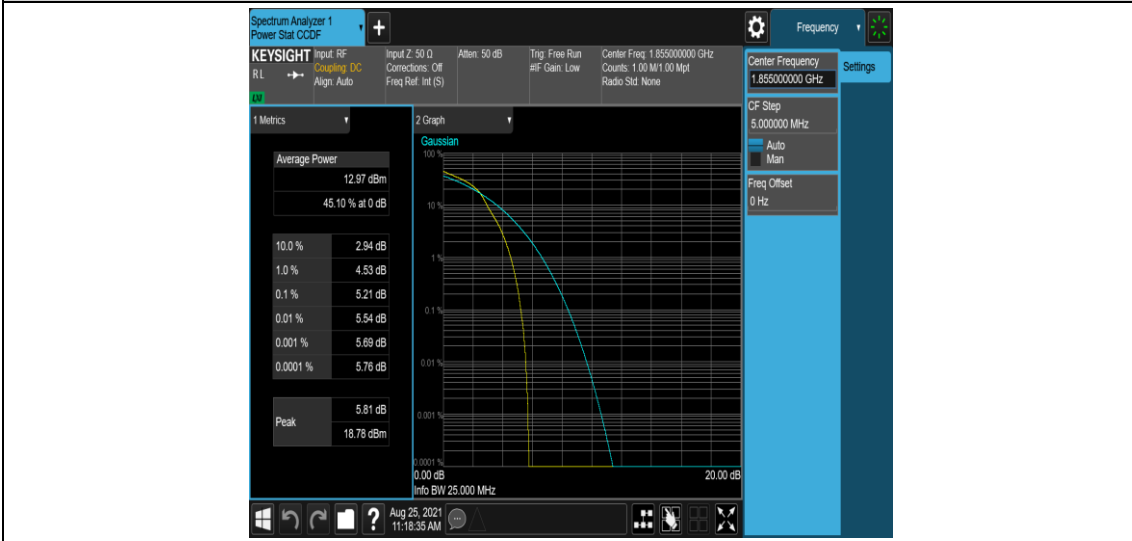

Band2-10MHz-16QAM-18650-1RB#0

Band2-10MHz-16QAM-18650-50RB#0