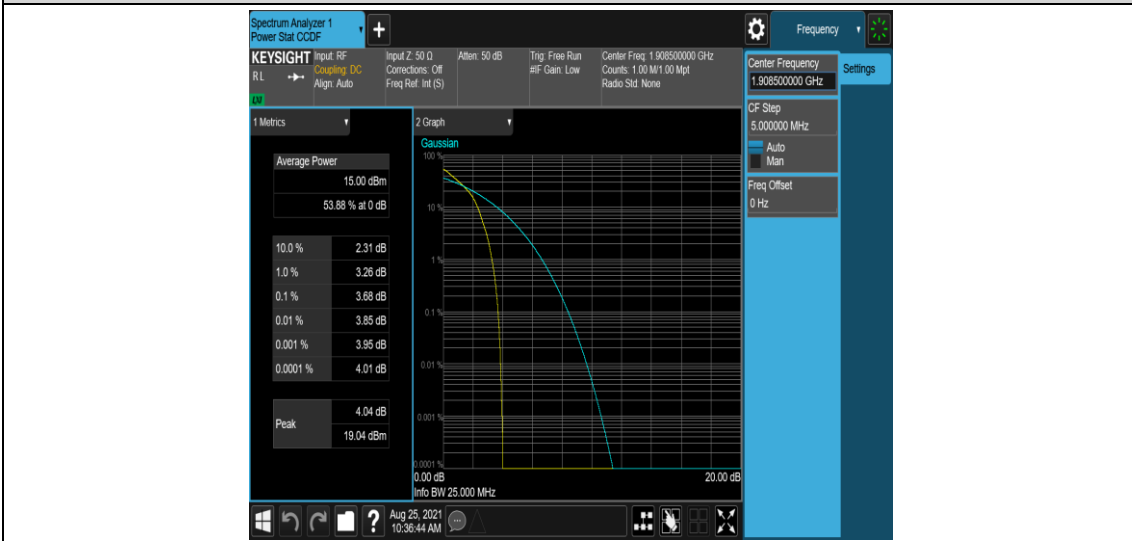

Band2-1.4MHz-16QAM-19193-1RB#0

Band2-1.4MHz-16QAM-19193-6RB#0

Band2-3MHz-QPSK-18615-1RB#0

Band2-3MHz-QPSK-18615-15RB#0

Band2-3MHz-QPSK-18900-1RB#0

Band2-3MHz-QPSK-18900-15RB#0

Band2-3MHz-QPSK-19185-1RB#0

Band2-3MHz-QPSK-19185-15RB#0