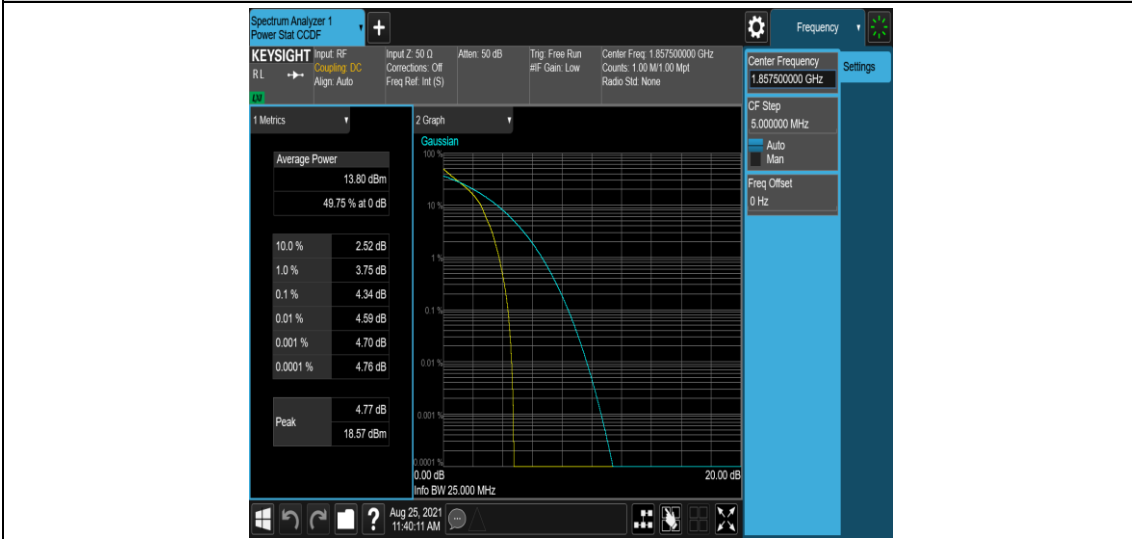

Band2-10MHz-16QAM-18650-1RB#0

Band2-10MHz-16QAM-18650-50RB#0

Band2-10MHz-16QAM-18900-1RB#0

Band2-10MHz-16QAM-18900-50RB#0

Band2-10MHz-16QAM-19150-1RB#0

Band2-10MHz-16QAM-19150-50RB#0

Band2-15MHz-QPSK-18675-1RB#0