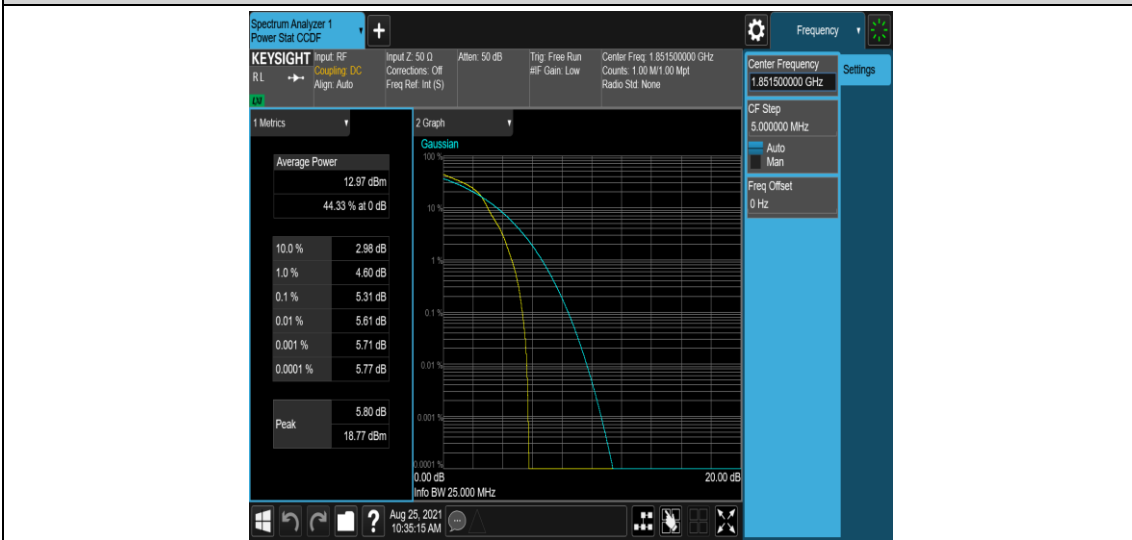

Band2-3MHz-16QAM-18615-1RB#0

Band2-3MHz-16QAM-18615-15RB#0