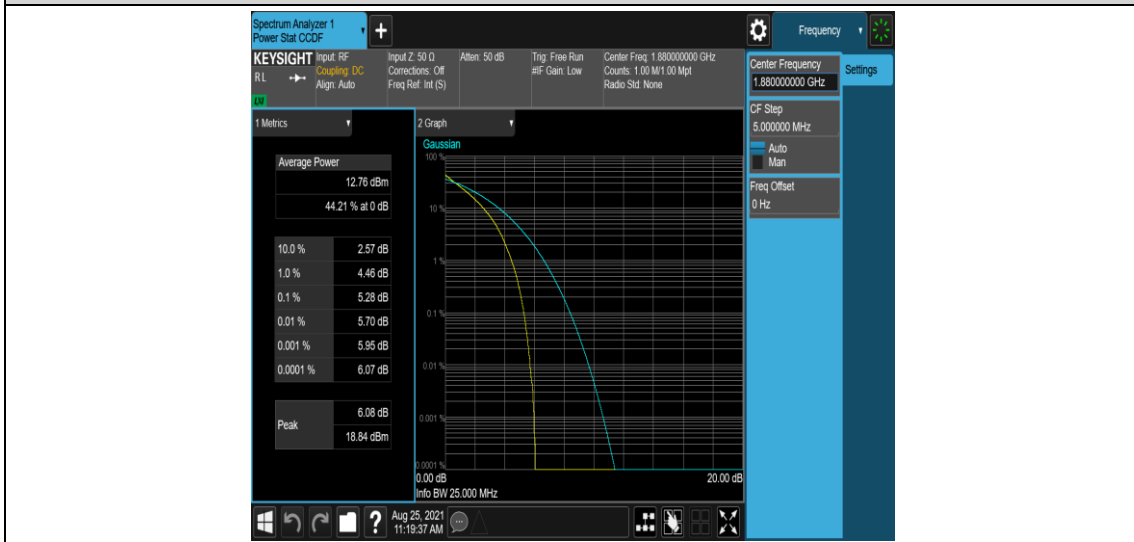

Band2-5MHz-16QAM-19175-1RB#0

Band2-5MHz-16QAM-19175-25RB#0

Band2-10MHz-QPSK-18650-1RB#0

Band2-10MHz-QPSK-18650-50RB#0

Band2-10MHz-QPSK-18900-1RB#0

Band2-10MHz-QPSK-18900-50RB#0

Band2-10MHz-QPSK-19150-1RB#0

Band2-10MHz-QPSK-19150-50RB#0