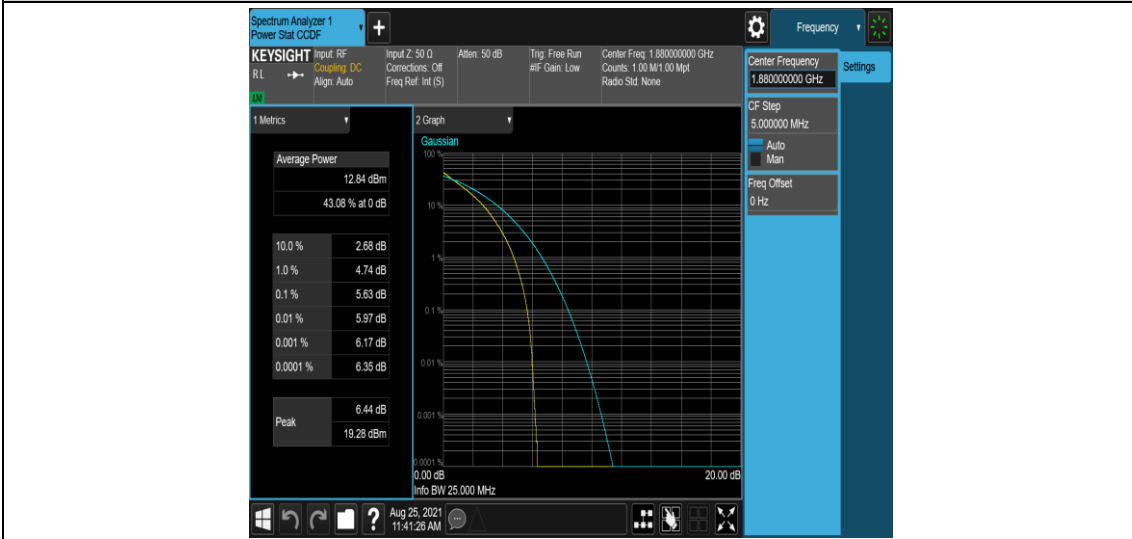

Band2-15MHz-QPSK-18900-75RB#0

Band2-15MHz-QPSK-19125-1RB#0