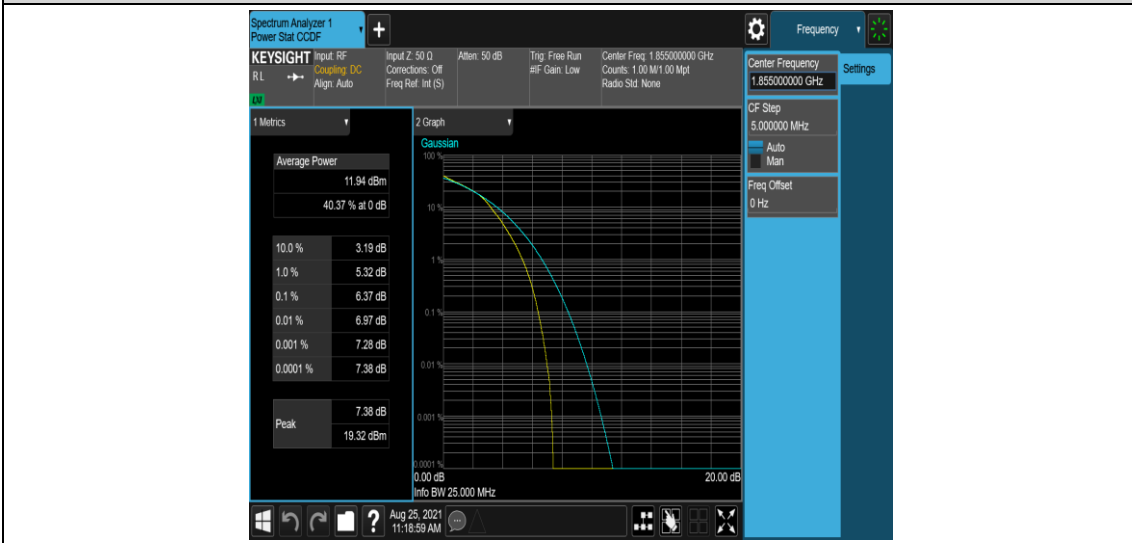

Band2-10MHz-16QAM-18650-50RB#0

Band2-10MHz-16QAM-18900-1RB#0