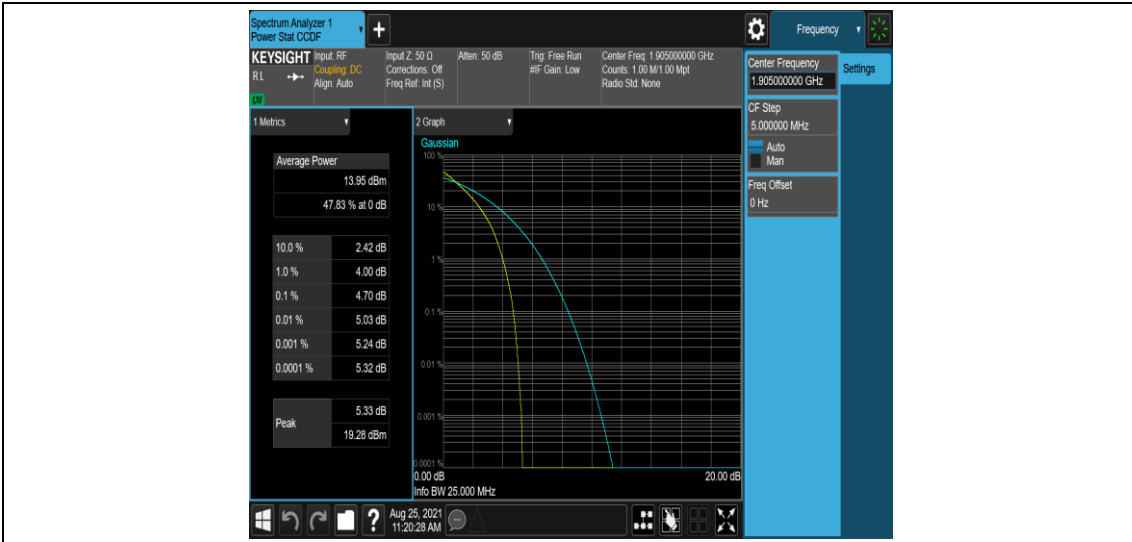

Band2-5MHz-16QAM-19175-1RB#0

Band2-5MHz-16QAM-19175-25RB#0

Band2-10MHz-QPSK-18650-1RB#0

Band2-10MHz-QPSK-18650-50RB#0

Band2-10MHz-QPSK-18900-1RB#0

Band2-10MHz-QPSK-18900-50RB#0

Band2-10MHz-QPSK-19150-1RB#0

Band2-10MHz-QPSK-19150-50RB#0