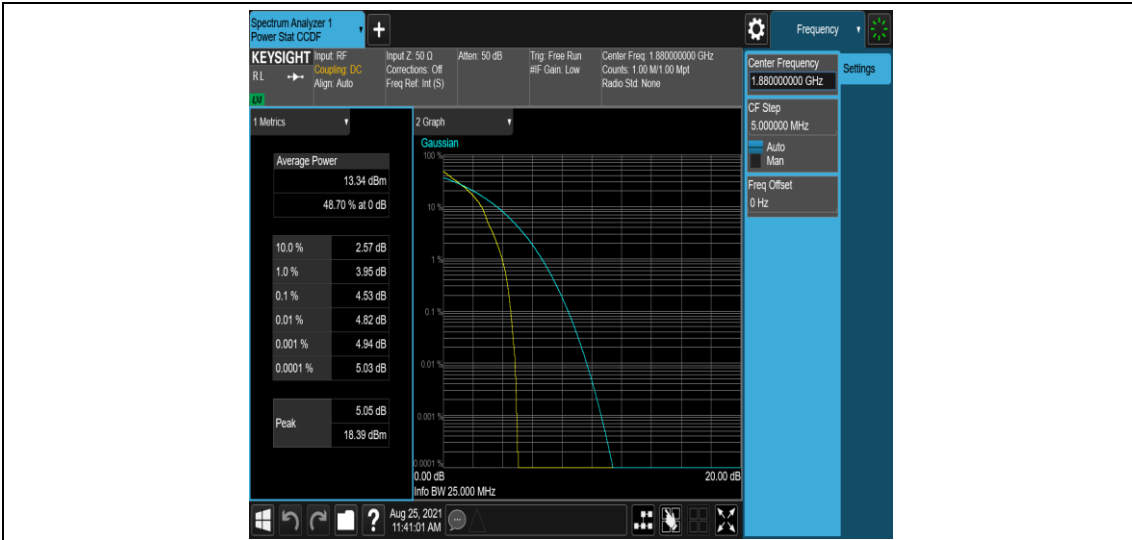

Band2-15MHz-QPSK-18900-1RB#0

Band2-15MHz-QPSK-18900-75RB#0