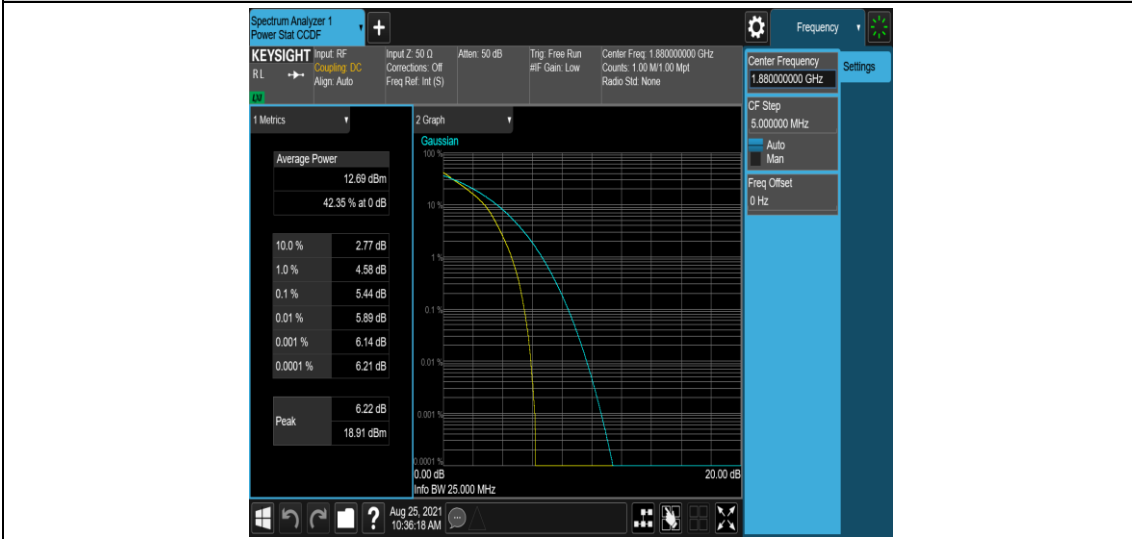

Band2-1.4MHz-16QAM-19193-1RB#0

Band2-1.4MHz-16QAM-19193-6RB#0

Band2-3MHz-QPSK-18615-1RB#0

Band2-3MHz-QPSK-18615-15RB#0

Band2-3MHz-QPSK-18900-1RB#0

Band2-3MHz-QPSK-18900-15RB#0

Band2-3MHz-QPSK-19185-1RB#0

Band2-3MHz-QPSK-19185-15RB#0