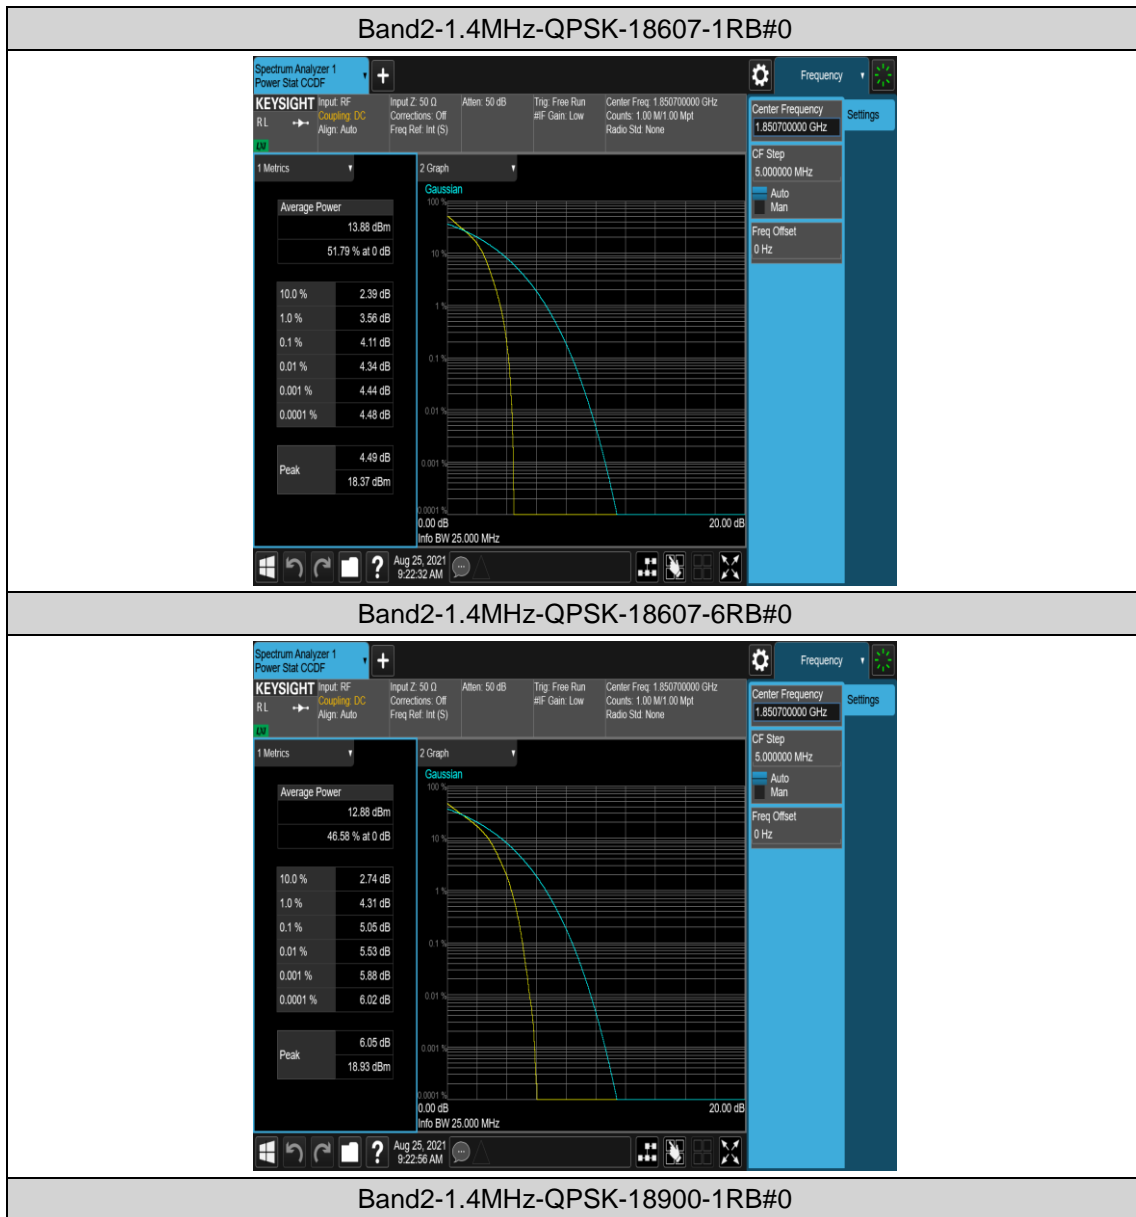

Test Graphs