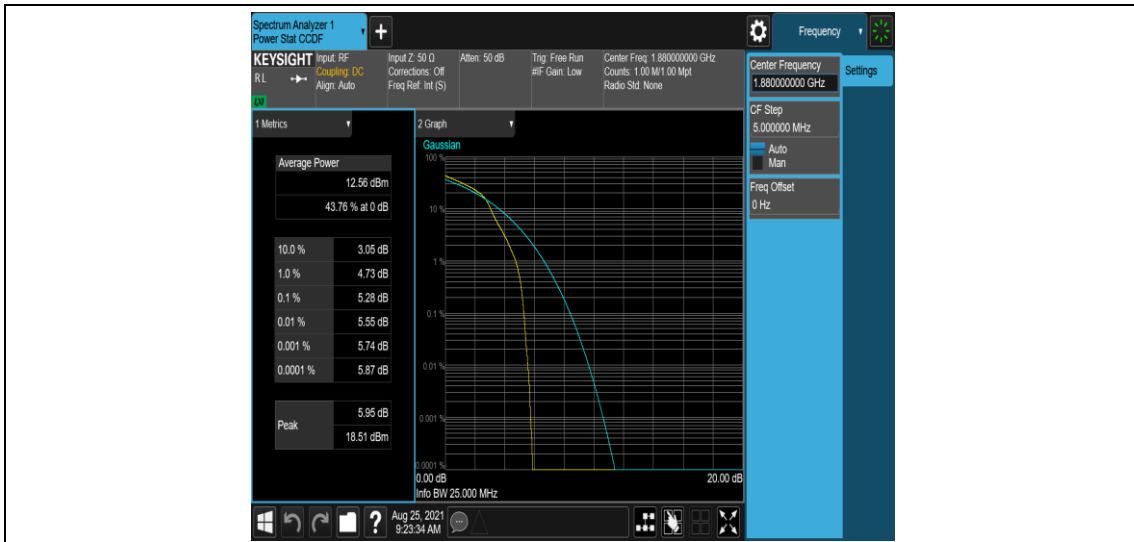

Test Graphs

Band2-1.4MHz-QPSK-18900-6RB#0

Band2-1.4MHz-QPSK-19193-1RB#0

Band2-1.4MHz-QPSK-19193-6RB#0

Band2-1.4MHz-16QAM-18607-1RB#0

Band2-1.4MHz-16QAM-18607-6RB#0

Band2-1.4MHz-16QAM-18900-1RB#0

Band2-1.4MHz-16QAM-18900-6RB#0