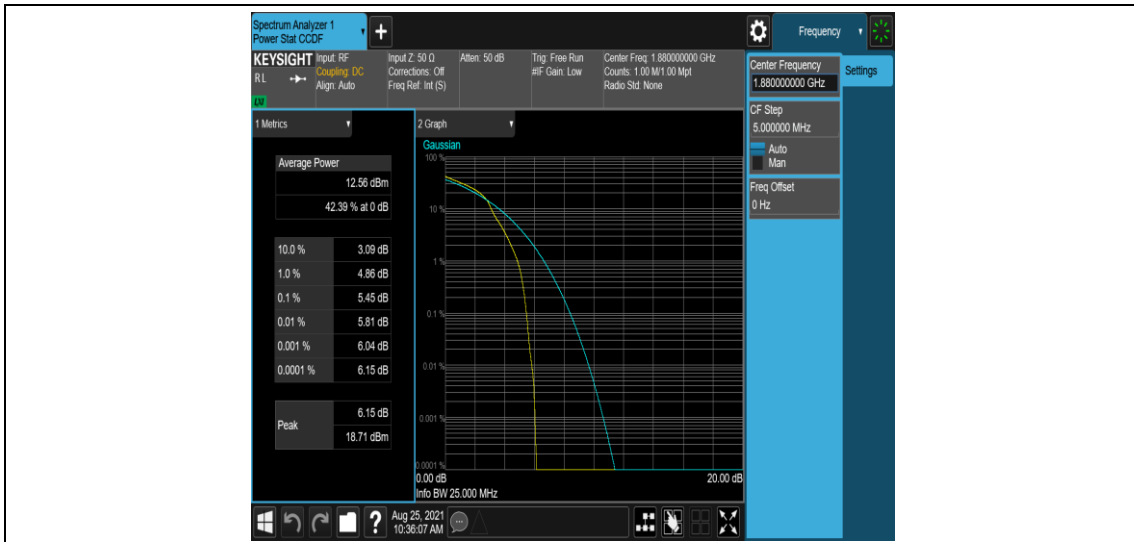

Band2-3MHz-16QAM-18900-1RB#0

Band2-3MHz-16QAM-18900-15RB#0