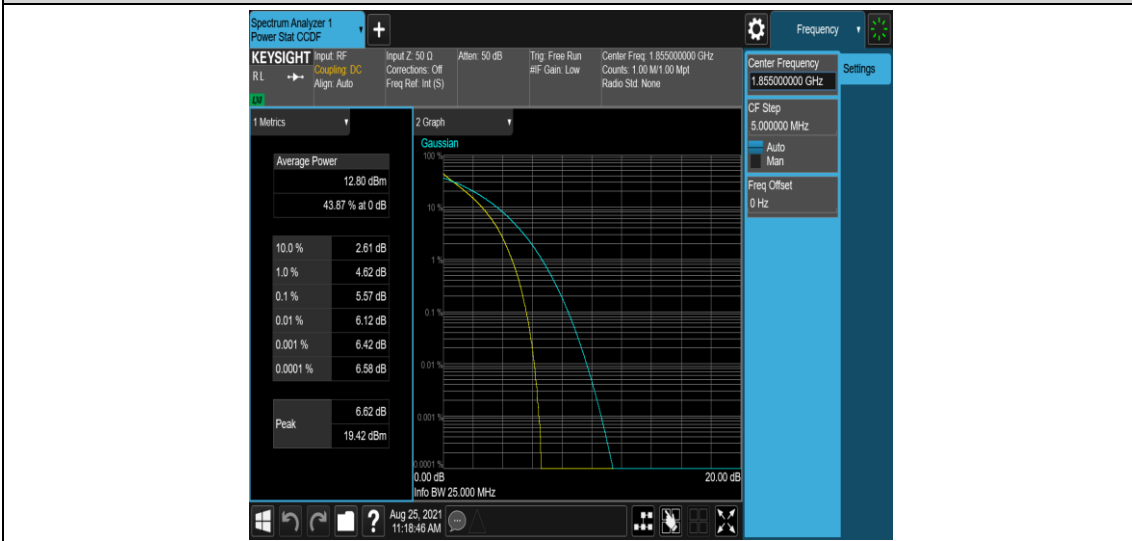

Band2-5MHz-16QAM-19175-1RB#0

Band2-5MHz-16QAM-19175-25RB#0

Band2-10MHz-QPSK-18650-1RB#0

Band2-10MHz-QPSK-18650-50RB#0

Band2-10MHz-QPSK-18900-1RB#0

Band2-10MHz-QPSK-18900-50RB#0

Band2-10MHz-QPSK-19150-1RB#0

Band2-10MHz-QPSK-19150-50RB#0