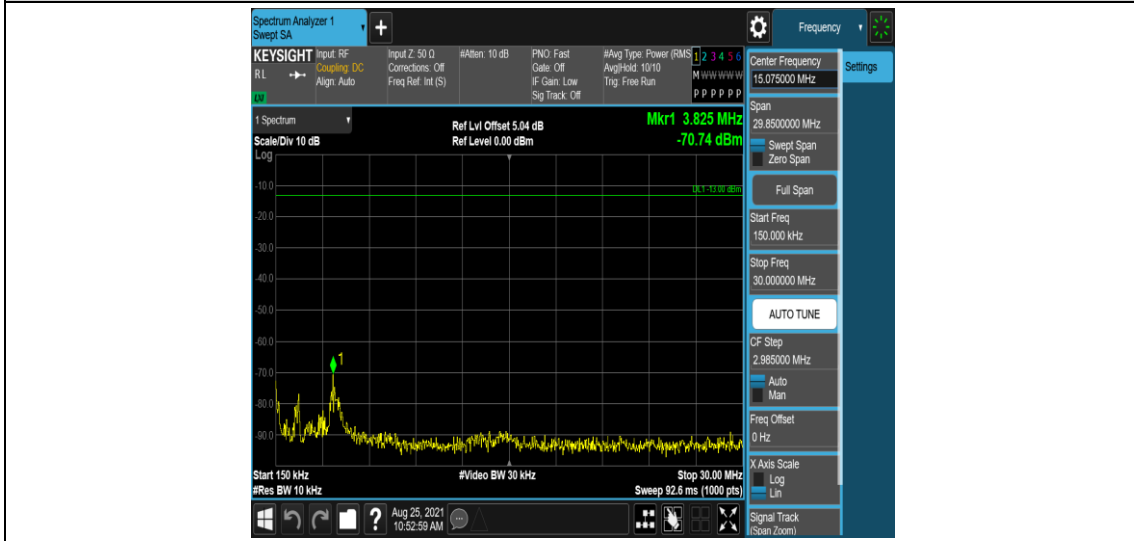

Band2-5MHz-QPSK-18625-1RB#0-Range4:1000~2000MHz

Band2-5MHz-QPSK-18625-1RB#0-Range5:2000~20000MHz

Band2-5MHz-QPSK-18900-1RB#0-Range1:0.009~0.15MHz

Band2-5MHz-QPSK-18900-1RB#0-Range2:0.15~30MHz

Band2-5MHz-QPSK-18900-1RB#0-Range3:30~1000MHz

Band2-5MHz-QPSK-18900-1RB#0-Range4: 1000~2000MHz

Band2-5MHz-QPSK-18900-1RB#0-Range5:2000~2000MHz

Band2-5MHz-QPSK-19175-1RB#0-Range1:0.009~0.15MHz

Band2-5MHz-QPSK-19175-1RB#0-Range2:0.15~30MHz

Band2-5MHz-QPSK-19175-1RB#0-Range3:30~1000MHz

Band2-5MHz-QPSK-19175-1RB#0-Range4:1000~2000MHz

Band2-5MHz-QPSK-19175-1RB#0-Range5:2000~20000MHz

Band2-5MHz-16QAM-18625-1RB#0-Range1:0.009~0.15MHz

Band2-5MHz-16QAM-18625-1RB#0-Range2:0.15~30MHz

Band2-5MHz-16QAM-18625-1RB#0-Range3:30~1000MHz