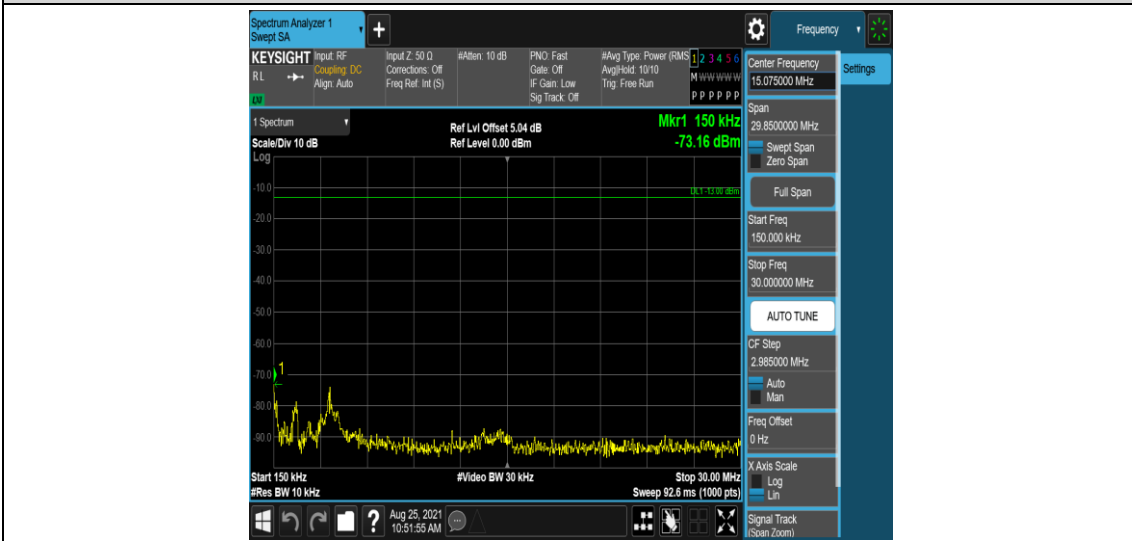

Band2-5MHz-QPSK-19175-1RB#0-Range4:1000~2000MHz

Band2-5MHz-QPSK-19175-1RB#0-Range5:2000~20000MHz

Band2-5MHz-16QAM-18625-1RB#0-Range1:0.009~0.15MHz

Band2-5MHz-16QAM-18625-1RB#0-Range2:0.15~30MHz

Band2-5MHz-16QAM-18625-1RB#0-Range3:30~1000MHz

Band2-5MHz-16QAM-18625-1RB#0-Range4:1000~2000MHz

Band2-5MHz-16QAM-18625-1RB#0-Range5:2000~20000MHz

Band2-5MHz-16QAM-18900-1RB#0-Range1:0.009~0.15MHz

Band2-5MHz-16QAM-18900-1RB#0-Range2:0.15~30MHz

Band2-5MHz-16QAM-18900-1RB#0-Range3:30~1000MHz

Band2-5MHz-16QAM-18900-1RB#0-Range4:1000~2000MHz

Band2-5MHz-16QAM-18900-1RB#0-Range5:2000~20000MHz

Band2-5MHz-16QAM-19175-1RB#0-Range1:0.009~0.15MHz

Band2-5MHz-16QAM-19175-1RB#0-Range2:0.15~30MHz

Band2-5MHz-16QAM-19175-1RB#0-Range3:30~1000MHz