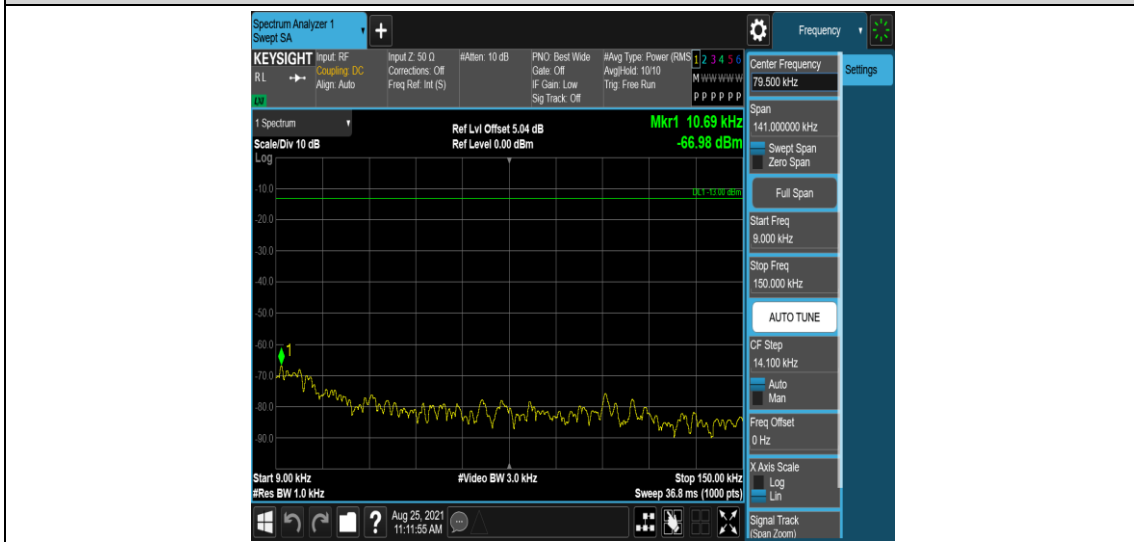

Band2-5MHz-16QAM-18900-1RB#0-Range4:1000~2000MHz

Band2-5MHz-16QAM-18900-1RB#0-Range5:2000~20000MHz

Band2-5MHz-16QAM-19175-1RB#0-Range1:0.009~0.15MHz

Band2-5MHz-16QAM-19175-1RB#0-Range2:0.15~30MHz

Band2-5MHz-16QAM-19175-1RB#0-Range3:30~1000MHz

Band2-5MHz-16QAM-19175-1RB#0-Range4:1000~2000MHz

Band2-5MHz-16QAM-19175-1RB#0-Range5:2000~20000MHz

Band2-10MHz-QPSK-18650-1RB#0-Range1:0.009~0.15MHz

Band2-10MHz-QPSK-18650-1RB#0-Range2:0.15~30MHz

Band2-10MHz-QPSK-18650-1RB#0-Range3:30~1000MHz

Band2-10MHz-QPSK-18650-1RB#0-Range4:1000~2000MHz

Band2-10MHz-QPSK-18650-1RB#0-Range5:2000~20000MHz

Band2-10MHz-QPSK-18900-1RB#0-Range1:0.009~0.15MHz

Band2-10MHz-QPSK-18900-1RB#0-Range2:0.15~30MHz

Band2-10MHz-QPSK-18900-1RB#0-Range3:30~1000MHz