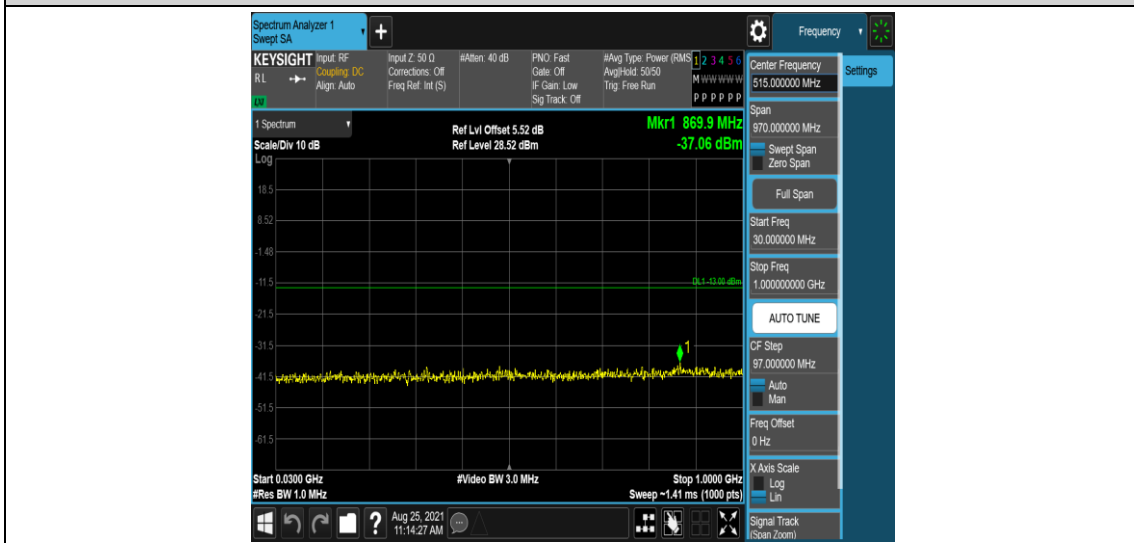

Band2-10MHz-QPSK-18900-1RB#0-Range4:1000~2000MHz

Band2-10MHz-QPSK-18900-1RB#0-Range5:2000~20000MHz

Band2-10MHz-QPSK-19150-1RB#0-Range1:0.009~0.15MHz

Band2-10MHz-QPSK-19150-1RB#0-Range2:0.15~30MHz

Band2-10MHz-QPSK-19150-1RB#0-Range3:30~1000MHz

Band2-10MHz-QPSK-19150-1RB#0-Range4:1000~2000MHz

Band2-10MHz-QPSK-19150-1RB#0-Range5:2000~20000MHz

Band2-10MHz-16QAM-18650-1RB#0-Range1:0.009~0.15MHz

Band2-10MHz-16QAM-18650-1RB#0-Range2:0.15~30MHz

Band2-10MHz-16QAM-18650-1RB#0-Range3:30~1000MHz