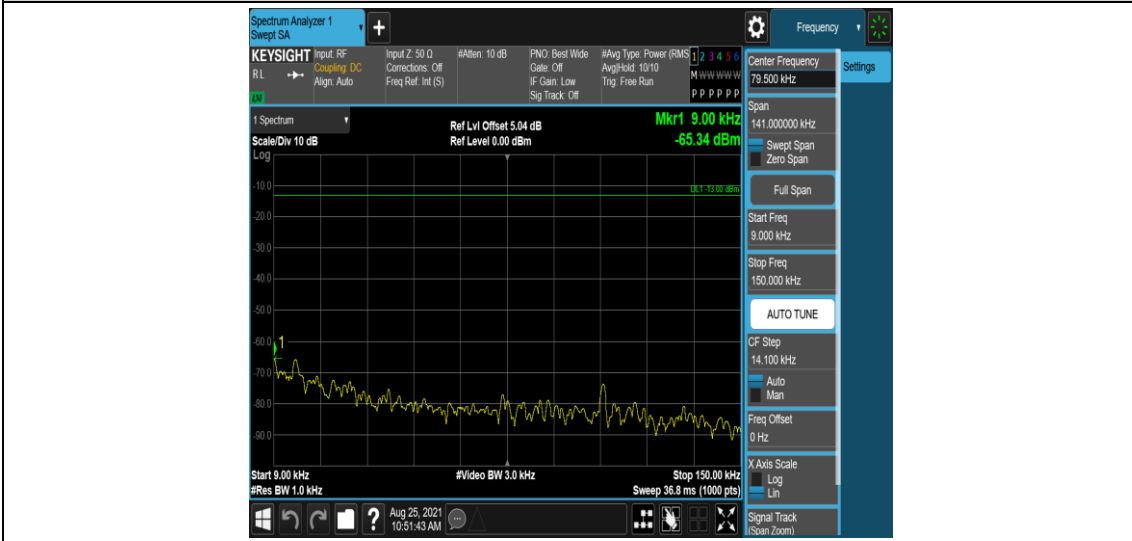

Band2-5MHz-QPSK-18900-1RB#0-Range4: 1000~2000MHz

Band2-5MHz-QPSK-18900-1RB#0-Range5:2000~2000MHz

Band2-5MHz-QPSK-19175-1RB#0-Range1:0.009~0.15MHz

Band2-5MHz-QPSK-19175-1RB#0-Range2:0.15~30MHz

Band2-5MHz-QPSK-19175-1RB#0-Range3:30~1000MHz

Band2-5MHz-QPSK-19175-1RB#0-Range4:1000~2000MHz

Band2-5MHz-QPSK-19175-1RB#0-Range5:2000~20000MHz

Band2-5MHz-16QAM-18625-1RB#0-Range1:0.009~0.15MHz

Band2-5MHz-16QAM-18625-1RB#0-Range2:0.15~30MHz

Band2-5MHz-16QAM-18625-1RB#0-Range3:30~1000MHz

Band2-5MHz-16QAM-18625-1RB#0-Range4:1000~2000MHz

Band2-5MHz-16QAM-18625-1RB#0-Range5:2000~20000MHz

Band2-5MHz-16QAM-18900-1RB#0-Range1:0.009~0.15MHz

Band2-5MHz-16QAM-18900-1RB#0-Range2:0.15~30MHz

Band2-5MHz-16QAM-18900-1RB#0-Range3:30~1000MHz

Band2-5MHz-16QAM-18900-1RB#0-Range4:1000~2000MHz

Band2-5MHz-16QAM-18900-1RB#0-Range5:2000~20000MHz

Band2-5MHz-16QAM-19175-1RB#0-Range1:0.009~0.15MHz

Band2-5MHz-16QAM-19175-1RB#0-Range2:0.15~30MHz

Band2-5MHz-16QAM-19175-1RB#0-Range3:30~1000MHz