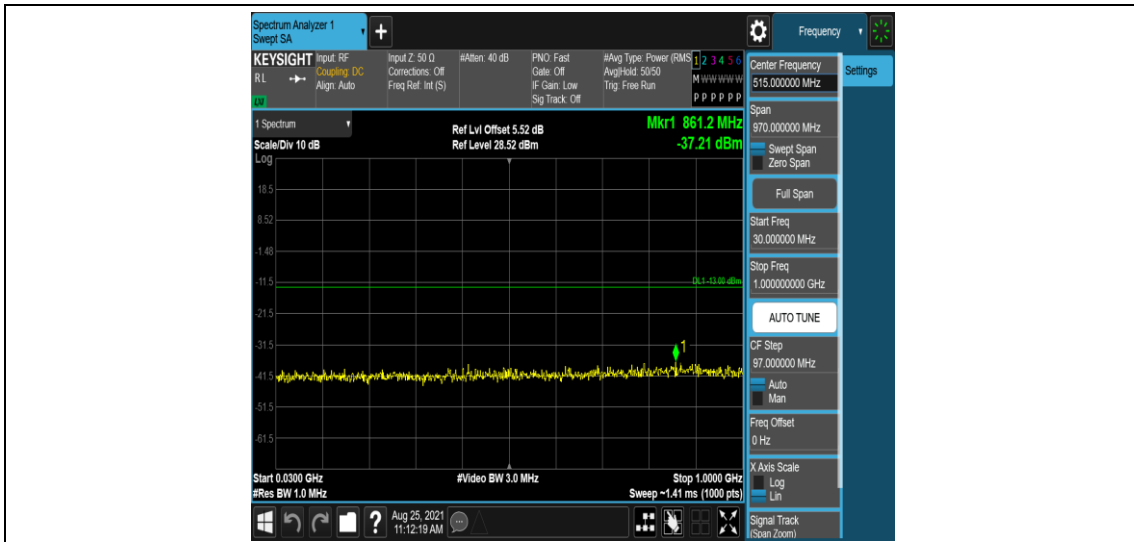

Band2-10MHz-QPSK-18650-1RB#0-Range4:1000~2000MHz

Band2-10MHz-QPSK-18650-1RB#0-Range5:2000~20000MHz

Band2-10MHz-QPSK-18900-1RB#0-Range1:0.009~0.15MHz

Band2-10MHz-QPSK-18900-1RB#0-Range2:0.15~30MHz

Band2-10MHz-QPSK-18900-1RB#0-Range3:30~1000MHz