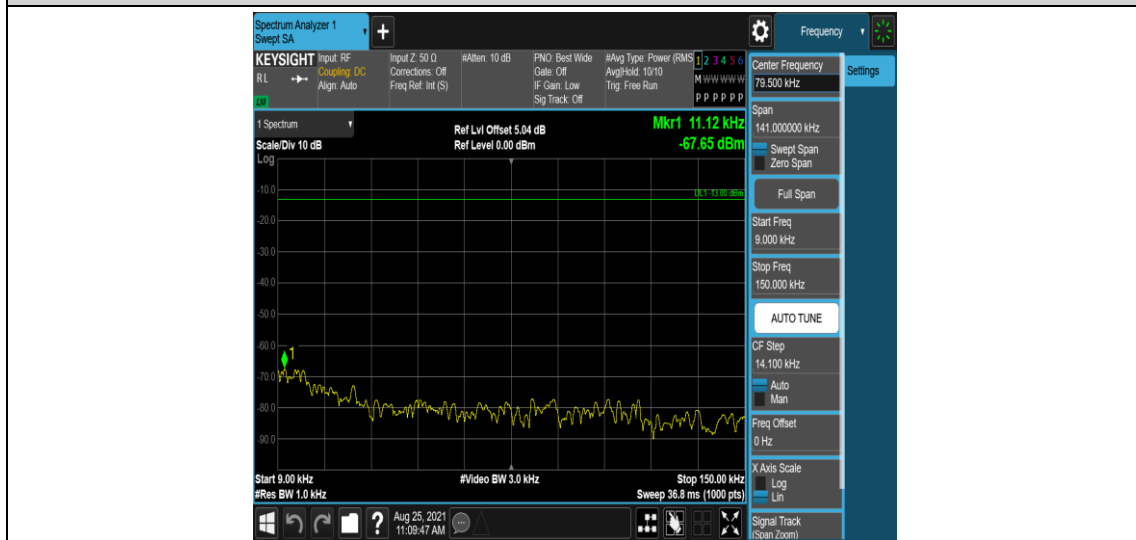

Band2-5MHz-16QAM-18625-1RB#0-Range4:1000~2000MHz

Band2-5MHz-16QAM-18625-1RB#0-Range5:2000~20000MHz

Band2-5MHz-16QAM-18900-1RB#0-Range1:0.009~0.15MHz

Band2-5MHz-16QAM-18900-1RB#0-Range2:0.15~30MHz

Band2-5MHz-16QAM-18900-1RB#0-Range3:30~1000MHz

Band2-5MHz-16QAM-18900-1RB#0-Range4:1000~2000MHz

Band2-5MHz-16QAM-18900-1RB#0-Range5:2000~20000MHz

Band2-5MHz-16QAM-19175-1RB#0-Range1:0.009~0.15MHz

Band2-5MHz-16QAM-19175-1RB#0-Range2:0.15~30MHz

Band2-5MHz-16QAM-19175-1RB#0-Range3:30~1000MHz

Band2-5MHz-16QAM-19175-1RB#0-Range4:1000~2000MHz

Band2-5MHz-16QAM-19175-1RB#0-Range5:2000~20000MHz

Band2-10MHz-QPSK-18650-1RB#0-Range1:0.009~0.15MHz

Band2-10MHz-QPSK-18650-1RB#0-Range2:0.15~30MHz

Band2-10MHz-QPSK-18650-1RB#0-Range3:30~1000MHz