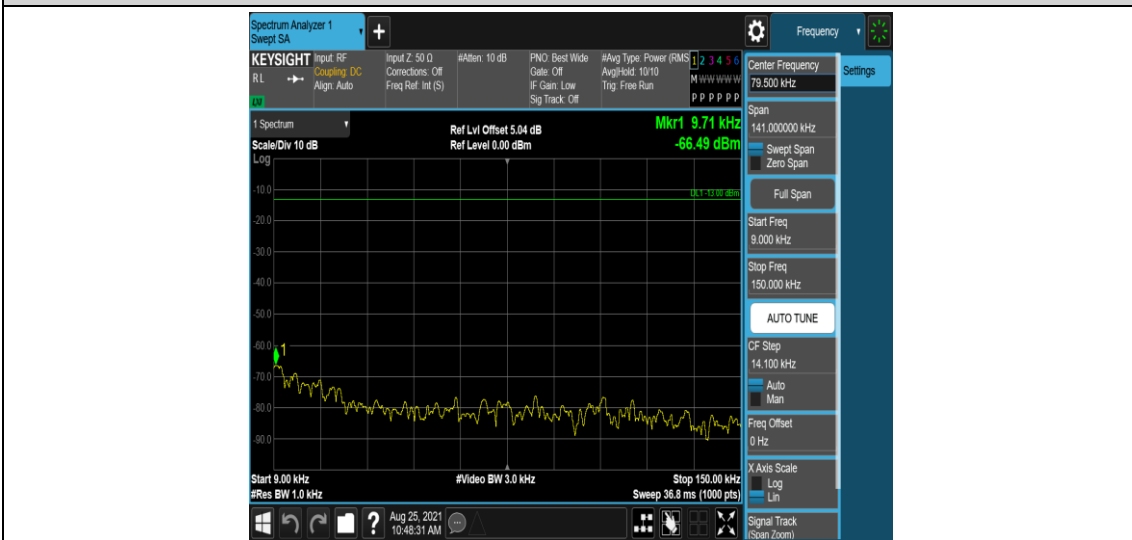

Band2-3MHz-16QAM-18900-1RB#0-Range4:1000~2000MHz

Band2-3MHz-16QAM-18900-1RB#0-Range5:2000~20000MHz

Band2-3MHz-16QAM-19185-1RB#0-Range1:0.009~0.15MHz

Band2-3MHz-16QAM-19185-1RB#0-Range2:0.15~30MHz

Band2-3MHz-16QAM-19185-1RB#0-Range3:30~100MHz

Band2-3MHz-16QAM-19185-1RB#0-Range4:1000~2000MHz

Band2-3MHz-16QAM-19185-1RB#0-Range5:2000~20000MHz

Band2-5MHz-QPSK-18625-1RB#0-Range1:0.009~0.15MHz

Band2-5MHz-QPSK-18625-1RB#0-Range2:0.15~30MHz

Band2-5MHz-QPSK-18625-1RB#0-Range3:30~1000MHz

Band2-5MHz-QPSK-18625-1RB#0-Range4:1000~2000MHz

Band2-5MHz-QPSK-18625-1RB#0-Range5:2000~20000MHz

Band2-5MHz-QPSK-18900-1RB#0-Range1:0.009~0.15MHz

Band2-5MHz-QPSK-18900-1RB#0-Range2:0.15~30MHz

Band2-5MHz-QPSK-18900-1RB#0-Range3:30~1000MHz