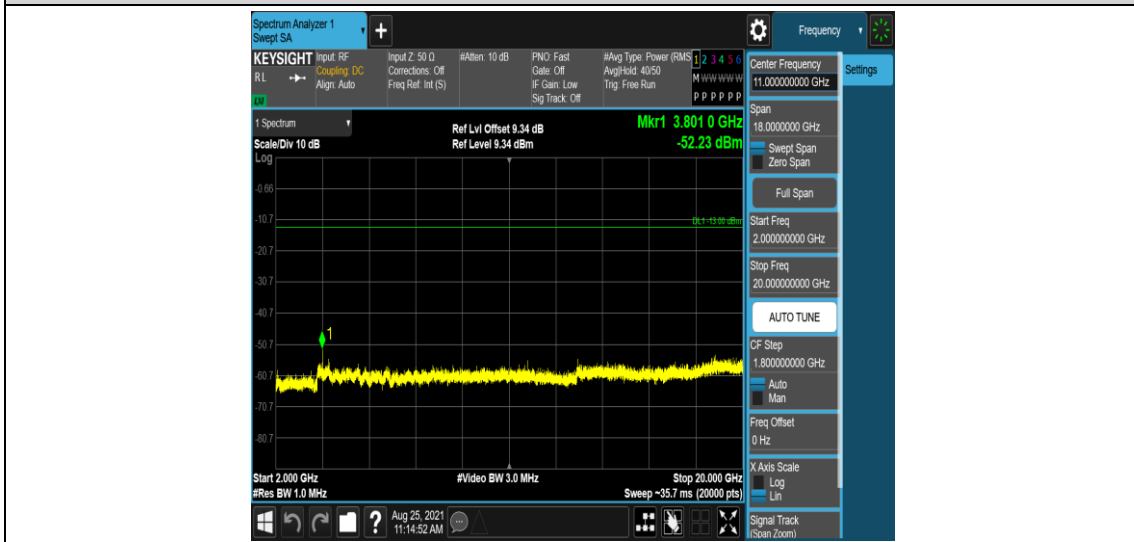

Band2-10MHz-QPSK-19150-1RB#0-Range5:2000~20000MHz

Band2-10MHz-16QAM-18650-1RB#0-Range1:0.009~0.15MHz