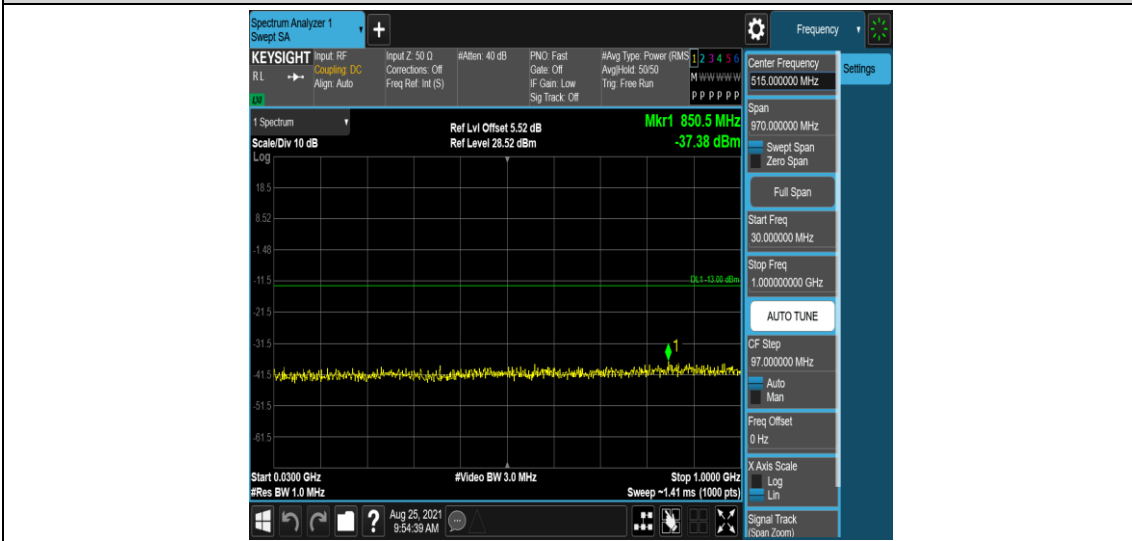

Band2-3MHz-16QAM-18900-1RB#0-Range4:1000~2000MHz

Band2-3MHz-16QAM-18900-1RB#0-Range5:2000~20000MHz

Band2-3MHz-16QAM-19185-1RB#0-Range1:0.009~0.15MHz

Band2-3MHz-16QAM-19185-1RB#0-Range2:0.15~30MHz

Band2-3MHz-16QAM-19185-1RB#0-Range3:30~100MHz

Band2-3MHz-16QAM-19185-1RB#0-Range4:1000~2000MHz

Band2-3MHz-16QAM-19185-1RB#0-Range5:2000~20000MHz

Band2-5MHz-QPSK-18625-1RB#0-Range1:0.009~0.15MHz

Band2-5MHz-QPSK-18625-1RB#0-Range2:0.15~30MHz

Band2-5MHz-QPSK-18625-1RB#0-Range3:30~1000MHz