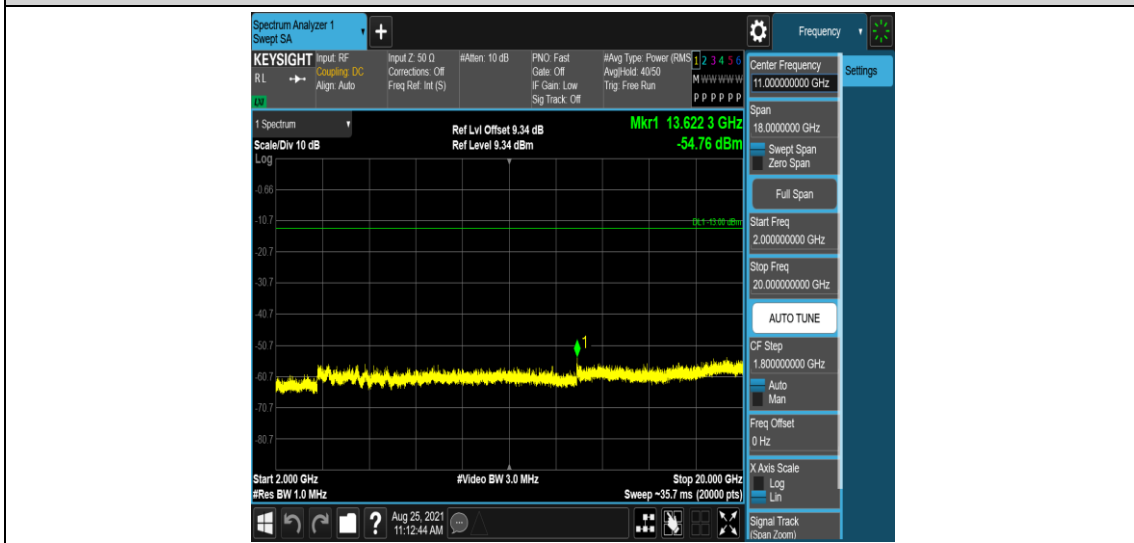

Band2-10MHz-QPSK-18650-1RB#0-Range4:1000~2000MHz

Band2-10MHz-QPSK-18650-1RB#0-Range5:2000~20000MHz

Band2-10MHz-QPSK-18900-1RB#0-Range1:0.009~0.15MHz

Band2-10MHz-QPSK-18900-1RB#0-Range2:0.15~30MHz

Band2-10MHz-QPSK-18900-1RB#0-Range3:30~1000MHz

Band2-10MHz-QPSK-18900-1RB#0-Range4:1000~2000MHz

Band2-10MHz-QPSK-18900-1RB#0-Range5:2000~20000MHz

Band2-10MHz-QPSK-19150-1RB#0-Range1:0.009~0.15MHz

Band2-10MHz-QPSK-19150-1RB#0-Range2:0.15~30MHz

Band2-10MHz-QPSK-19150-1RB#0-Range3:30~1000MHz