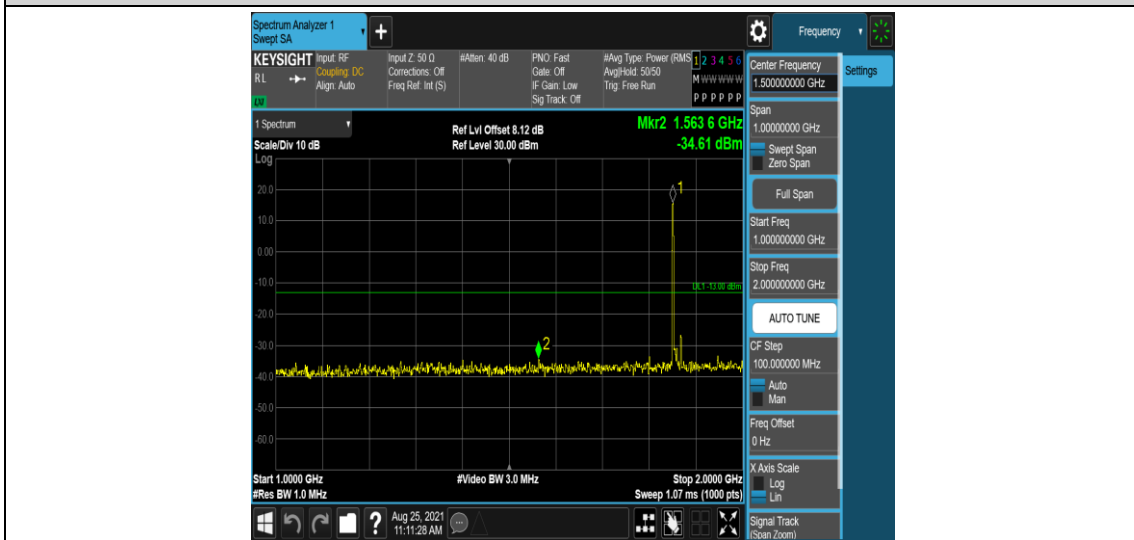

Band2-10MHz-QPSK-18900-1RB#0-Range4:1000~2000MHz

Band2-10MHz-QPSK-18900-1RB#0-Range5:2000~20000MHz

Band2-10MHz-QPSK-19150-1RB#0-Range1:0.009~0.15MHz

Band2-10MHz-QPSK-19150-1RB#0-Range2:0.15~30MHz

Band2-10MHz-QPSK-19150-1RB#0-Range3:30~1000MHz

Band2-10MHz-QPSK-19150-1RB#0-Range4:1000~2000MHz

Band2-10MHz-QPSK-19150-1RB#0-Range5:2000~20000MHz

Band2-10MHz-16QAM-18650-1RB#0-Range1:0.009~0.15MHz

Band2-10MHz-16QAM-18650-1RB#0-Range2:0.15~30MHz

Band2-10MHz-16QAM-18650-1RB#0-Range3:30~1000MHz

Band2-10MHz-16QAM-18650-1RB#0-Range4:1000~2000MHz

Band2-10MHz-16QAM-18650-1RB#0-Range5:2000~20000MHz

Band2-10MHz-16QAM-18900-1RB#0-Range1:0.009~0.15MHz

Band2-10MHz-16QAM-18900-1RB#0-Range2:0.15~30MHz

Band2-10MHz-16QAM-18900-1RB#0-Range3:30~1000MHz