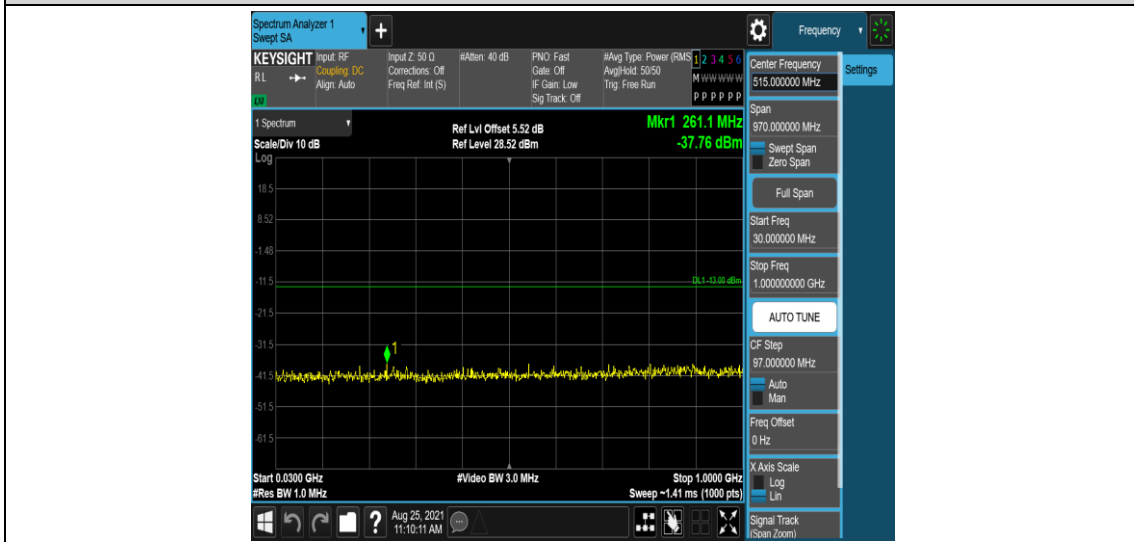

Band2-5MHz-16QAM-19175-1RB#0-Range4:1000~2000MHz

Band2-5MHz-16QAM-19175-1RB#0-Range5:2000~20000MHz

Band2-10MHz-QPSK-18650-1RB#0-Range1:0.009~0.15MHz

Band2-10MHz-QPSK-18650-1RB#0-Range2:0.15~30MHz

Band2-10MHz-QPSK-18650-1RB#0-Range3:30~1000MHz

Band2-10MHz-QPSK-18650-1RB#0-Range4:1000~2000MHz

Band2-10MHz-QPSK-18650-1RB#0-Range5:2000~20000MHz

Band2-10MHz-QPSK-18900-1RB#0-Range1:0.009~0.15MHz

Band2-10MHz-QPSK-18900-1RB#0-Range2:0.15~30MHz

Band2-10MHz-QPSK-18900-1RB#0-Range3:30~1000MHz