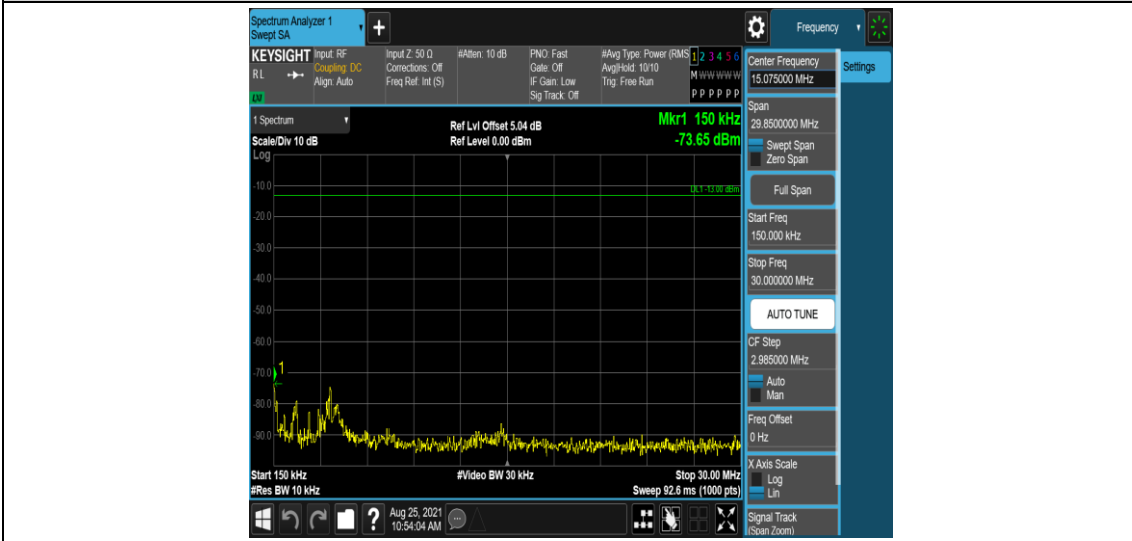

Band2-5MHz-16QAM-18625-1RB#0-Range4:1000~2000MHz

Band2-5MHz-16QAM-18625-1RB#0-Range5:2000~20000MHz

Band2-5MHz-16QAM-18900-1RB#0-Range1:0.009~0.15MHz

Band2-5MHz-16QAM-18900-1RB#0-Range2:0.15~30MHz

Band2-5MHz-16QAM-18900-1RB#0-Range3:30~1000MHz

Band2-5MHz-16QAM-18900-1RB#0-Range4:1000~2000MHz

Band2-5MHz-16QAM-18900-1RB#0-Range5:2000~20000MHz

Band2-5MHz-16QAM-19175-1RB#0-Range1:0.009~0.15MHz

Band2-5MHz-16QAM-19175-1RB#0-Range2:0.15~30MHz

Band2-5MHz-16QAM-19175-1RB#0-Range3:30~1000MHz

Band2-5MHz-16QAM-19175-1RB#0-Range4:1000~2000MHz

Band2-5MHz-16QAM-19175-1RB#0-Range5:2000~20000MHz

Band2-10MHz-QPSK-18650-1RB#0-Range1:0.009~0.15MHz

Band2-10MHz-QPSK-18650-1RB#0-Range2:0.15~30MHz

Band2-10MHz-QPSK-18650-1RB#0-Range3:30~1000MHz