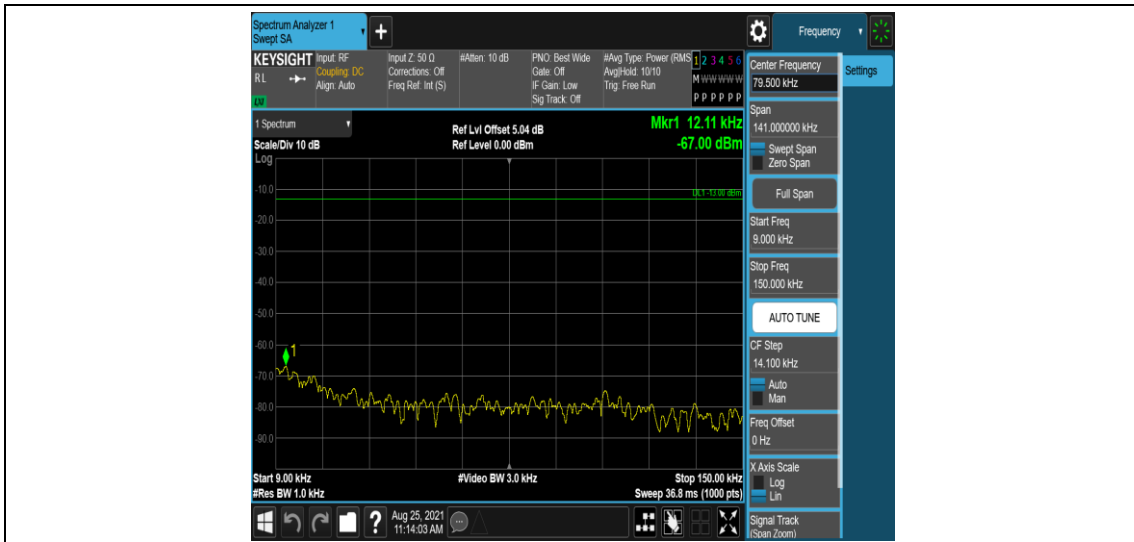

Band2-10MHz-QPSK-18900-1RB#0-Range4:1000~2000MHz

Band2-10MHz-QPSK-18900-1RB#0-Range5:2000~20000MHz

Band2-10MHz-QPSK-19150-1RB#0-Range1:0.009~0.15MHz

Band2-10MHz-QPSK-19150-1RB#0-Range2:0.15~30MHz

Band2-10MHz-QPSK-19150-1RB#0-Range3:30~1000MHz

Band2-10MHz-QPSK-19150-1RB#0-Range4:1000~2000MHz

Band2-10MHz-QPSK-19150-1RB#0-Range5:2000~20000MHz

Band2-10MHz-16QAM-18650-1RB#0-Range1:0.009~0.15MHz

Band2-10MHz-16QAM-18650-1RB#0-Range2:0.15~30MHz

Band2-10MHz-16QAM-18650-1RB#0-Range3:30~1000MHz