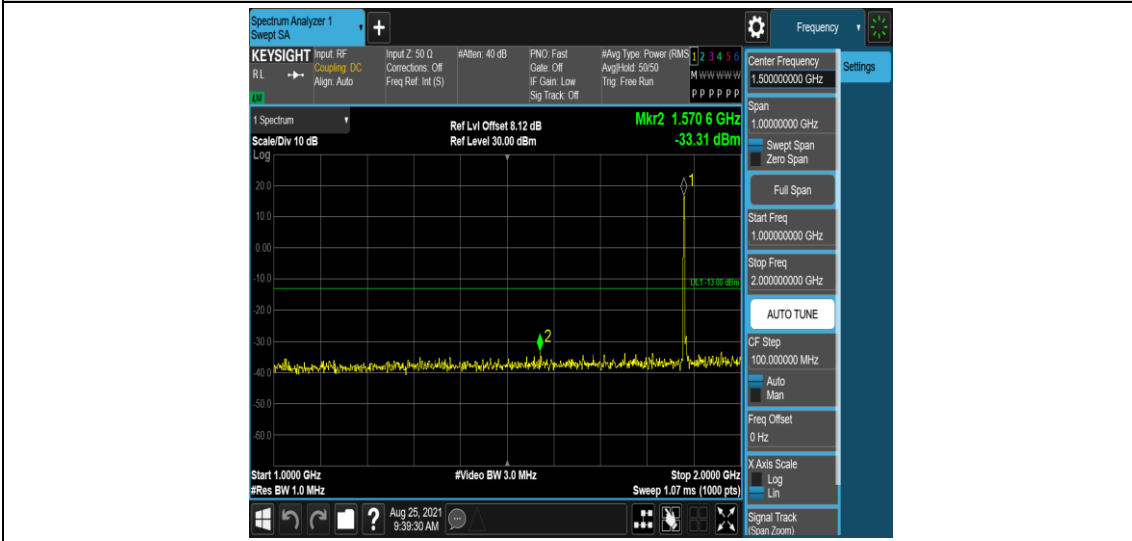

Band2-3MHz-16QAM-18900-1RB#0-Range4:1000~2000MHz

Band2-3MHz-16QAM-18900-1RB#0-Range5:2000~20000MHz

Band2-3MHz-16QAM-19185-1RB#0-Range1:0.009~0.15MHz

Band2-3MHz-16QAM-19185-1RB#0-Range2:0.15~30MHz

Band2-3MHz-16QAM-19185-1RB#0-Range3:30~100MHz

Band2-3MHz-16QAM-19185-1RB#0-Range4:1000~2000MHz

Band2-3MHz-16QAM-19185-1RB#0-Range5:2000~20000MHz

Band2-5MHz-QPSK-18625-1RB#0-Range1:0.009~0.15MHz

Band2-5MHz-QPSK-18625-1RB#0-Range2:0.15~30MHz

Band2-5MHz-QPSK-18625-1RB#0-Range3:30~1000MHz

Band2-5MHz-QPSK-18625-1RB#0-Range4:1000~2000MHz

Band2-5MHz-QPSK-18625-1RB#0-Range5:2000~20000MHz

Band2-5MHz-QPSK-18900-1RB#0-Range1:0.009~0.15MHz

Band2-5MHz-QPSK-18900-1RB#0-Range2:0.15~30MHz

Band2-5MHz-QPSK-18900-1RB#0-Range3:30~1000MHz