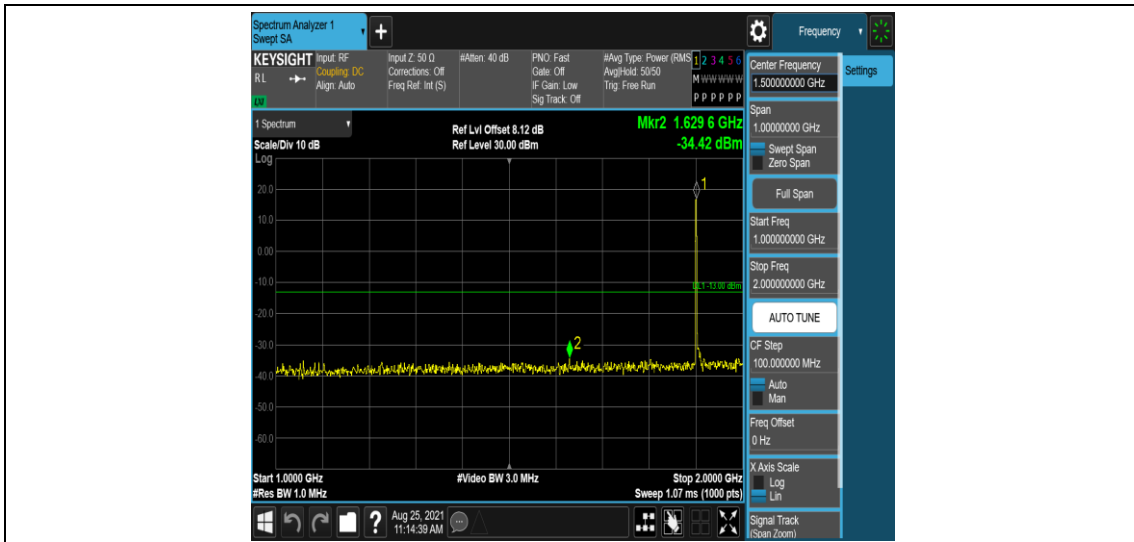

Band2-10MHz-QPSK-18900-1RB#0-Range4:1000~2000MHz

Band2-10MHz-QPSK-18900-1RB#0-Range5:2000~20000MHz

Band2-10MHz-QPSK-19150-1RB#0-Range1:0.009~0.15MHz

Band2-10MHz-QPSK-19150-1RB#0-Range2:0.15~30MHz

Band2-10MHz-QPSK-19150-1RB#0-Range3:30~1000MHz

Band2-10MHz-QPSK-19150-1RB#0-Range4:1000~2000MHz

Band2-10MHz-QPSK-19150-1RB#0-Range5:2000~20000MHz

Band2-10MHz-16QAM-18650-1RB#0-Range1:0.009~0.15MHz

Band2-10MHz-16QAM-18650-1RB#0-Range2:0.15~30MHz

Band2-10MHz-16QAM-18650-1RB#0-Range3:30~1000MHz