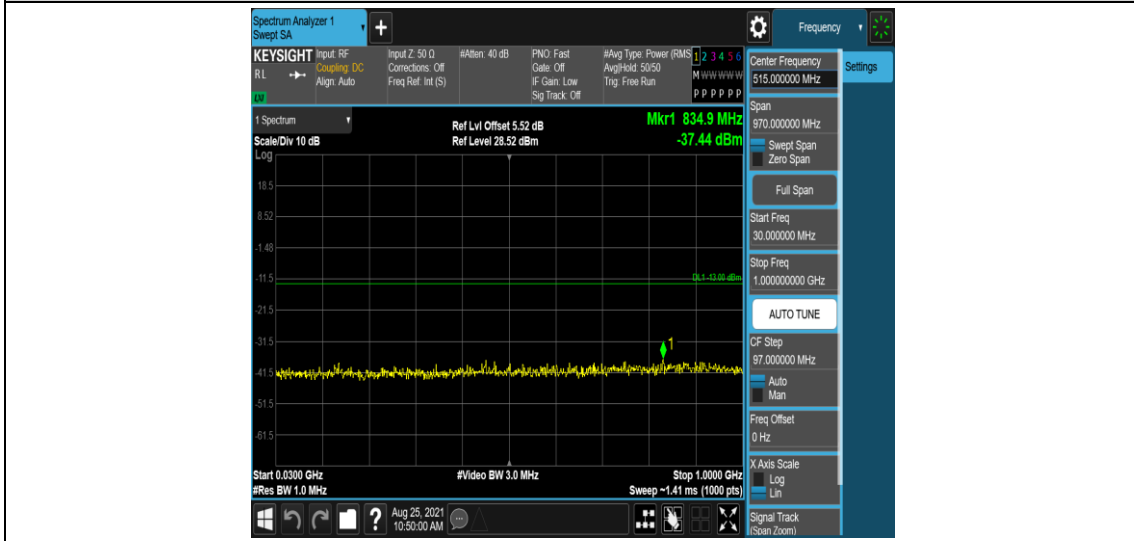

Band2-5MHz-QPSK-19175-1RB#0-Range4:1000~2000MHz

Band2-5MHz-QPSK-19175-1RB#0-Range5:2000~20000MHz

Band2-5MHz-16QAM-18625-1RB#0-Range1:0.009~0.15MHz

Band2-5MHz-16QAM-18625-1RB#0-Range2:0.15~30MHz

Band2-5MHz-16QAM-18625-1RB#0-Range3:30~1000MHz

Band2-5MHz-16QAM-18625-1RB#0-Range4:1000~2000MHz

Band2-5MHz-16QAM-18625-1RB#0-Range5:2000~20000MHz

Band2-5MHz-16QAM-18900-1RB#0-Range1:0.009~0.15MHz

Band2-5MHz-16QAM-18900-1RB#0-Range2:0.15~30MHz

Band2-5MHz-16QAM-18900-1RB#0-Range3:30~1000MHz