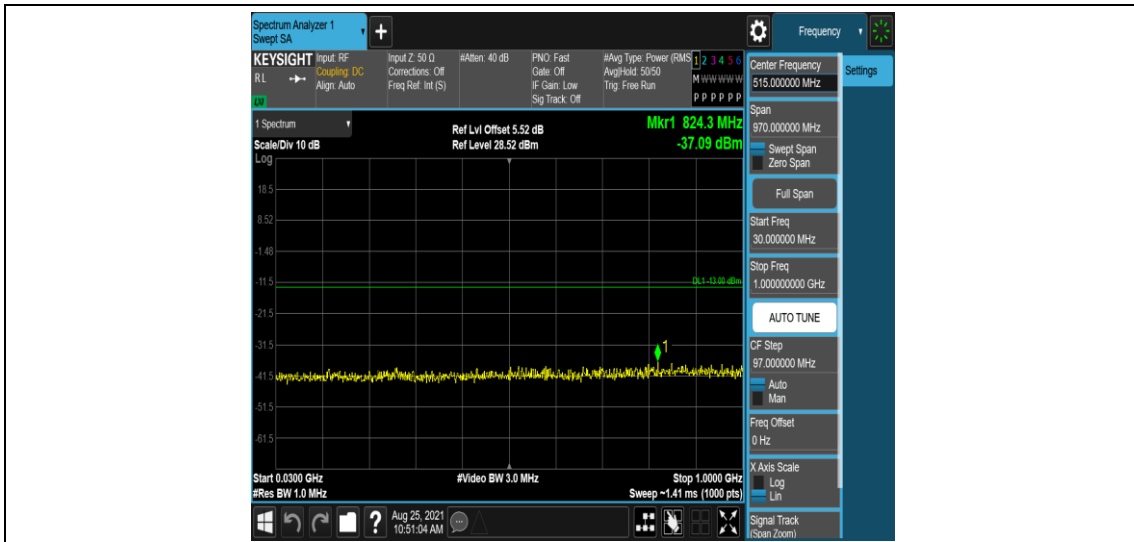

Band2-5MHz-QPSK-18625-1RB#0-Range4:1000~2000MHz

Band2-5MHz-QPSK-18625-1RB#0-Range5:2000~20000MHz

Band2-5MHz-QPSK-18900-1RB#0-Range1:0.009~0.15MHz

Band2-5MHz-QPSK-18900-1RB#0-Range2:0.15~30MHz

Band2-5MHz-QPSK-18900-1RB#0-Range3:30~1000MHz

Band2-5MHz-QPSK-18900-1RB#0-Range4: 1000~2000MHz

Band2-5MHz-QPSK-18900-1RB#0-Range5:2000~2000MHz

Band2-5MHz-QPSK-19175-1RB#0-Range1:0.009~0.15MHz

Band2-5MHz-QPSK-19175-1RB#0-Range2:0.15~30MHz

Band2-5MHz-QPSK-19175-1RB#0-Range3:30~1000MHz