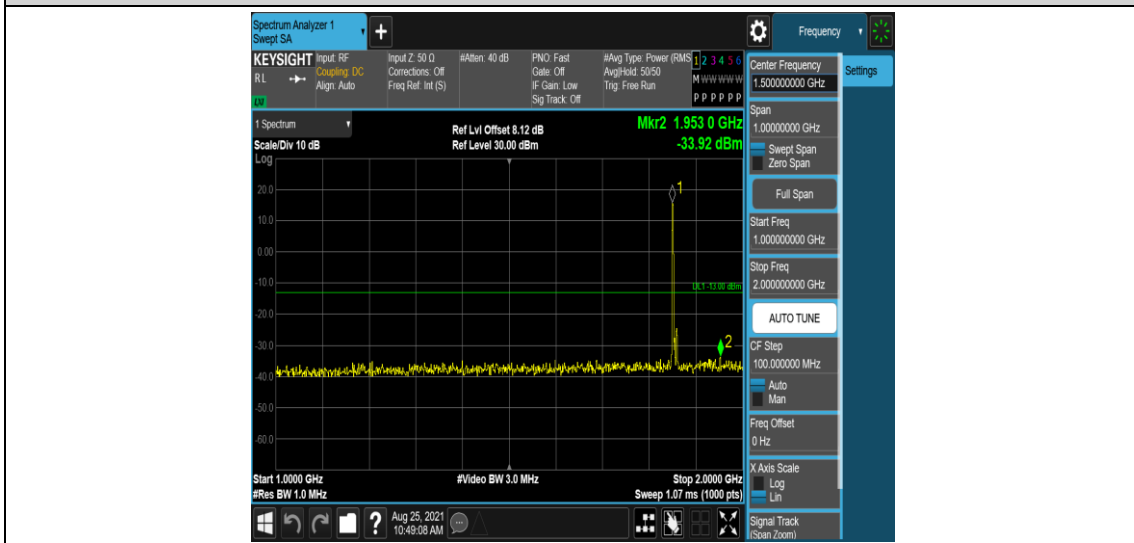

Band2-3MHz-16QAM-18900-1RB#0-Range4:1000~2000MHz

Band2-3MHz-16QAM-18900-1RB#0-Range5:2000~20000MHz

Band2-3MHz-16QAM-19185-1RB#0-Range1:0.009~0.15MHz

Band2-3MHz-16QAM-19185-1RB#0-Range2:0.15~30MHz

Band2-3MHz-16QAM-19185-1RB#0-Range3:30~100MHz

Band2-3MHz-16QAM-19185-1RB#0-Range4:1000~2000MHz

Band2-3MHz-16QAM-19185-1RB#0-Range5:2000~20000MHz

Band2-5MHz-QPSK-18625-1RB#0-Range1:0.009~0.15MHz

Band2-5MHz-QPSK-18625-1RB#0-Range2:0.15~30MHz

Band2-5MHz-QPSK-18625-1RB#0-Range3:30~1000MHz

Band2-5MHz-QPSK-18625-1RB#0-Range4:1000~2000MHz

Band2-5MHz-QPSK-18625-1RB#0-Range5:2000~20000MHz

Band2-5MHz-QPSK-18900-1RB#0-Range1:0.009~0.15MHz

Band2-5MHz-QPSK-18900-1RB#0-Range2:0.15~30MHz

Band2-5MHz-QPSK-18900-1RB#0-Range3:30~1000MHz

Band2-5MHz-QPSK-18900-1RB#0-Range4: 1000~2000MHz

Band2-5MHz-QPSK-18900-1RB#0-Range5:2000~2000MHz

Band2-5MHz-QPSK-19175-1RB#0-Range1:0.009~0.15MHz

Band2-5MHz-QPSK-19175-1RB#0-Range2:0.15~30MHz

Band2-5MHz-QPSK-19175-1RB#0-Range3:30~1000MHz