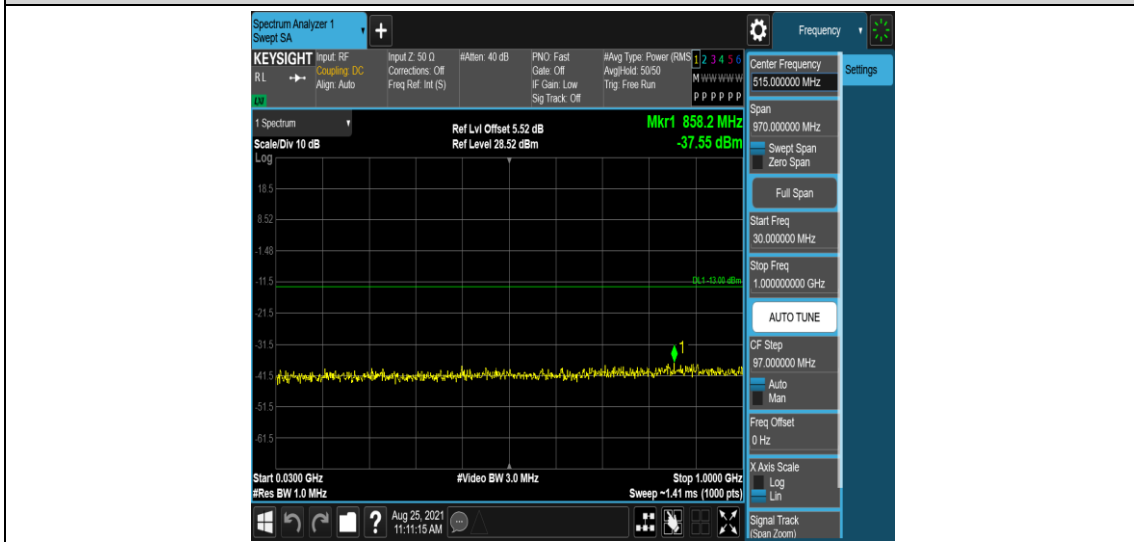

Band2-10MHz-QPSK-18900-1RB#0-Range4:1000~2000MHz

Band2-10MHz-QPSK-18900-1RB#0-Range5:2000~20000MHz

Band2-10MHz-QPSK-19150-1RB#0-Range1:0.009~0.15MHz

Band2-10MHz-QPSK-19150-1RB#0-Range2:0.15~30MHz

Band2-10MHz-QPSK-19150-1RB#0-Range3:30~1000MHz

Band2-10MHz-QPSK-19150-1RB#0-Range4:1000~2000MHz

Band2-10MHz-QPSK-19150-1RB#0-Range5:2000~20000MHz

Band2-10MHz-16QAM-18650-1RB#0-Range1:0.009~0.15MHz

Band2-10MHz-16QAM-18650-1RB#0-Range2:0.15~30MHz

Band2-10MHz-16QAM-18650-1RB#0-Range3:30~1000MHz

Band2-10MHz-16QAM-18650-1RB#0-Range4:1000~2000MHz

Band2-10MHz-16QAM-18650-1RB#0-Range5:2000~20000MHz

Band2-10MHz-16QAM-18900-1RB#0-Range1:0.009~0.15MHz

Band2-10MHz-16QAM-18900-1RB#0-Range2:0.15~30MHz

Band2-10MHz-16QAM-18900-1RB#0-Range3:30~1000MHz