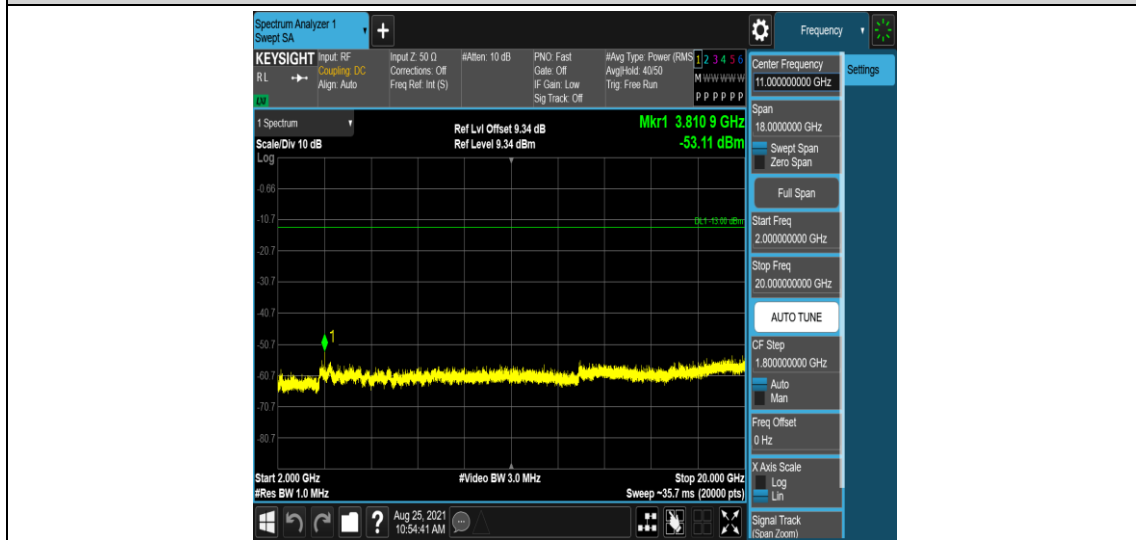

Band2-5MHz-16QAM-19175-1RB#0-Range5:2000~20000MHz

Band2-10MHz-QPSK-18650-1RB#0-Range1:0.009~0.15MHz