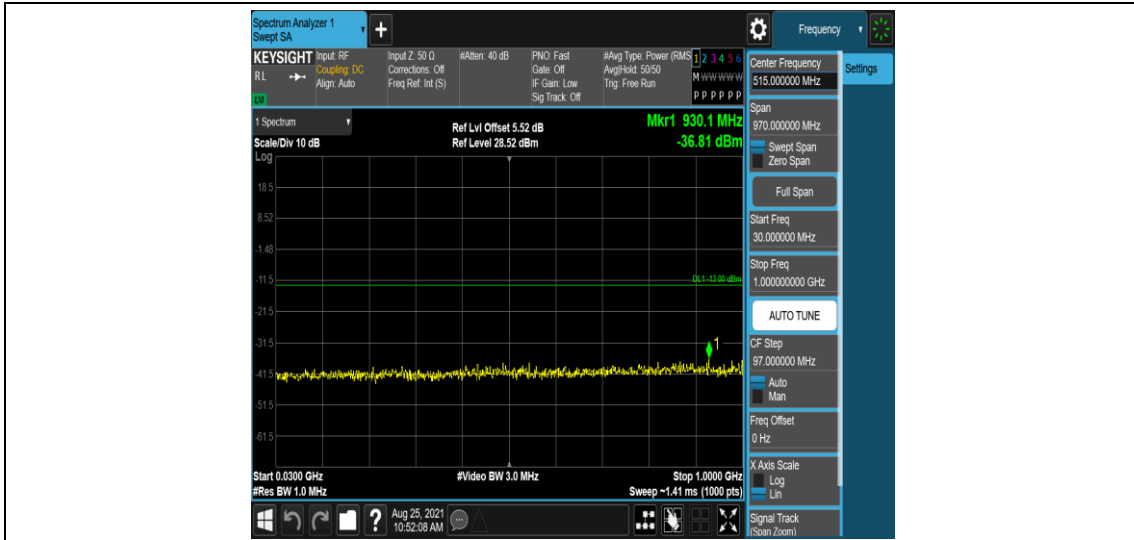

Band2-5MHz-16QAM-18625-1RB#0-Range4:1000~2000MHz

Band2-5MHz-16QAM-18625-1RB#0-Range5:2000~20000MHz

Band2-5MHz-16QAM-18900-1RB#0-Range1:0.009~0.15MHz

Band2-5MHz-16QAM-18900-1RB#0-Range2:0.15~30MHz

Band2-5MHz-16QAM-18900-1RB#0-Range3:30~1000MHz

Band2-5MHz-16QAM-18900-1RB#0-Range4:1000~2000MHz

Band2-5MHz-16QAM-18900-1RB#0-Range5:2000~20000MHz

Band2-5MHz-16QAM-19175-1RB#0-Range1:0.009~0.15MHz

Band2-5MHz-16QAM-19175-1RB#0-Range2:0.15~30MHz

Band2-5MHz-16QAM-19175-1RB#0-Range3:30~1000MHz