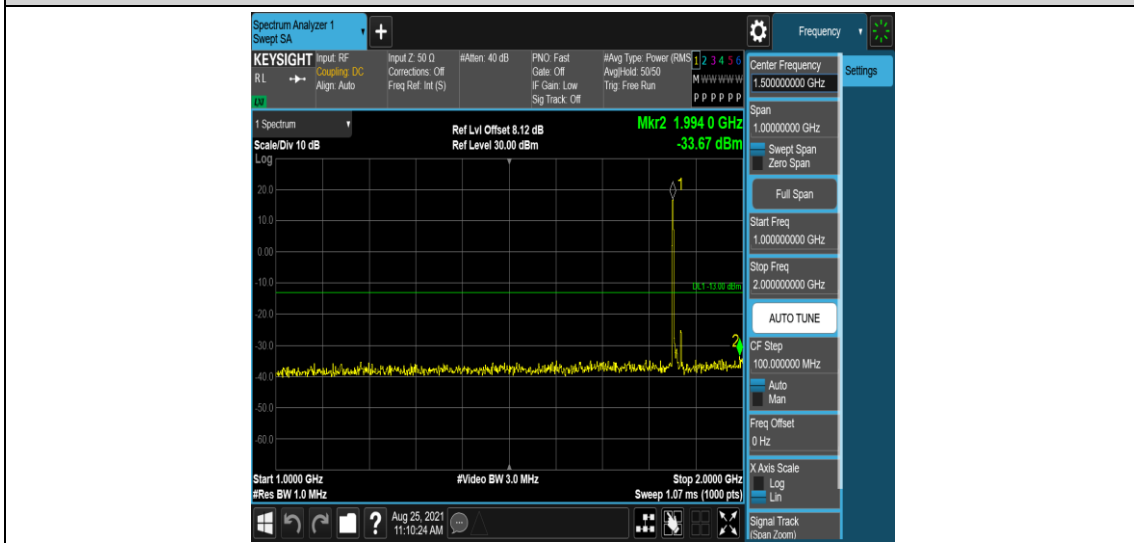

Band2-5MHz-16QAM-19175-1RB#0-Range4:1000~2000MHz

Band2-5MHz-16QAM-19175-1RB#0-Range5:2000~20000MHz

Band2-10MHz-QPSK-18650-1RB#0-Range1:0.009~0.15MHz

Band2-10MHz-QPSK-18650-1RB#0-Range2:0.15~30MHz

Band2-10MHz-QPSK-18650-1RB#0-Range3:30~1000MHz

Band2-10MHz-QPSK-18650-1RB#0-Range4:1000~2000MHz

Band2-10MHz-QPSK-18650-1RB#0-Range5:2000~20000MHz

Band2-10MHz-QPSK-18900-1RB#0-Range1:0.009~0.15MHz

Band2-10MHz-QPSK-18900-1RB#0-Range2:0.15~30MHz

Band2-10MHz-QPSK-18900-1RB#0-Range3:30~1000MHz