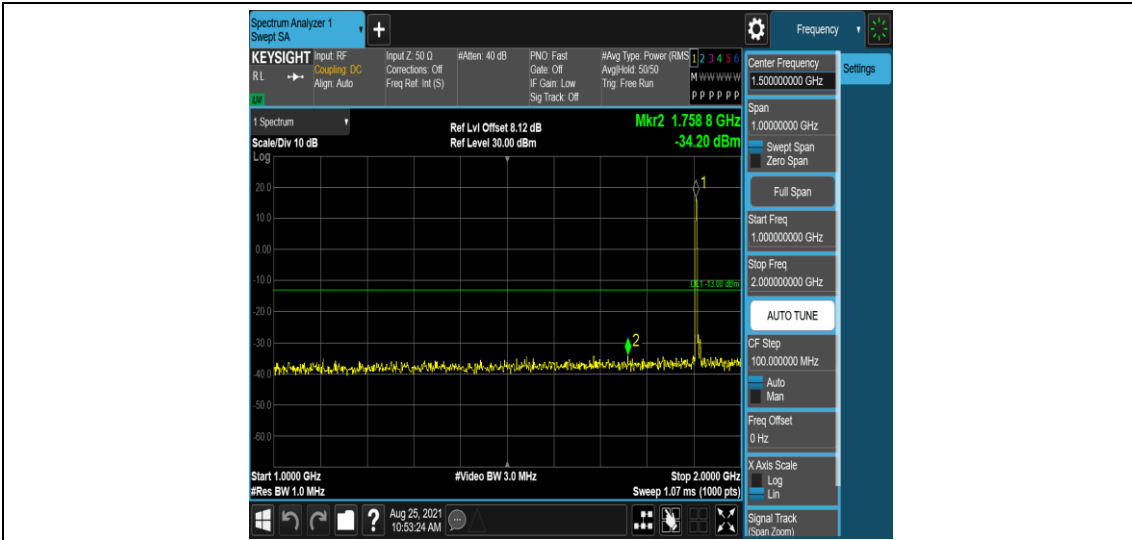

Band2-5MHz-QPSK-19175-1RB#0-Range4:1000~2000MHz

Band2-5MHz-QPSK-19175-1RB#0-Range5:2000~20000MHz