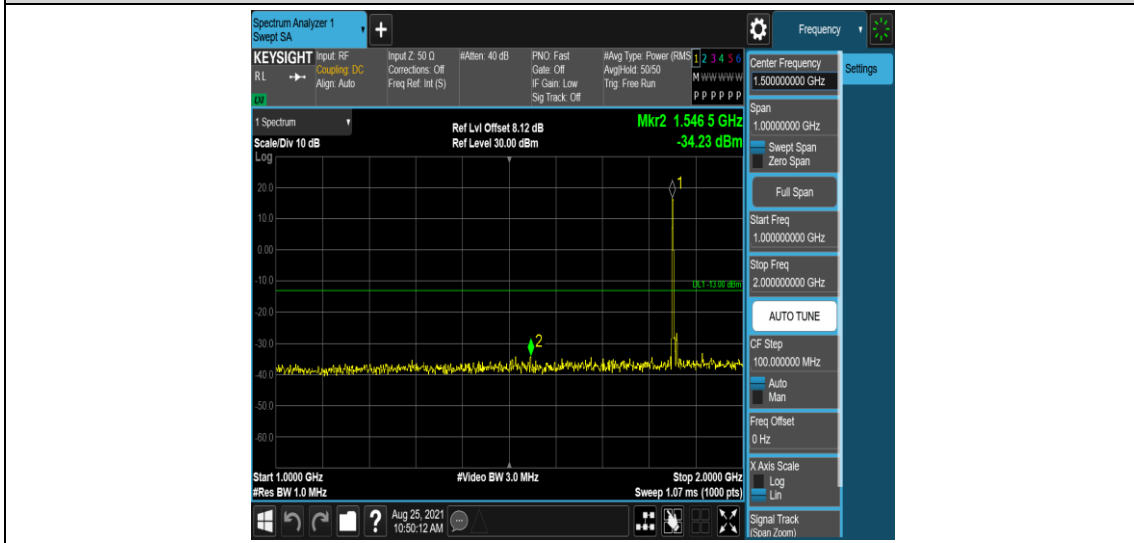

Band2-5MHz-QPSK-18900-1RB#0-Range4: 1000~2000MHz

Band2-5MHz-QPSK-18900-1RB#0-Range5:2000~2000MHz

Band2-5MHz-QPSK-19175-1RB#0-Range1:0.009~0.15MHz

Band2-5MHz-QPSK-19175-1RB#0-Range2:0.15~30MHz

Band2-5MHz-QPSK-19175-1RB#0-Range3:30~1000MHz

Band2-5MHz-QPSK-19175-1RB#0-Range4:1000~2000MHz

Band2-5MHz-QPSK-19175-1RB#0-Range5:2000~20000MHz

Band2-5MHz-16QAM-18625-1RB#0-Range1:0.009~0.15MHz

Band2-5MHz-16QAM-18625-1RB#0-Range2:0.15~30MHz

Band2-5MHz-16QAM-18625-1RB#0-Range3:30~1000MHz

Band2-5MHz-16QAM-18625-1RB#0-Range4:1000~2000MHz

Band2-5MHz-16QAM-18625-1RB#0-Range5:2000~20000MHz

Band2-5MHz-16QAM-18900-1RB#0-Range1:0.009~0.15MHz

Band2-5MHz-16QAM-18900-1RB#0-Range2:0.15~30MHz

Band2-5MHz-16QAM-18900-1RB#0-Range3:30~1000MHz