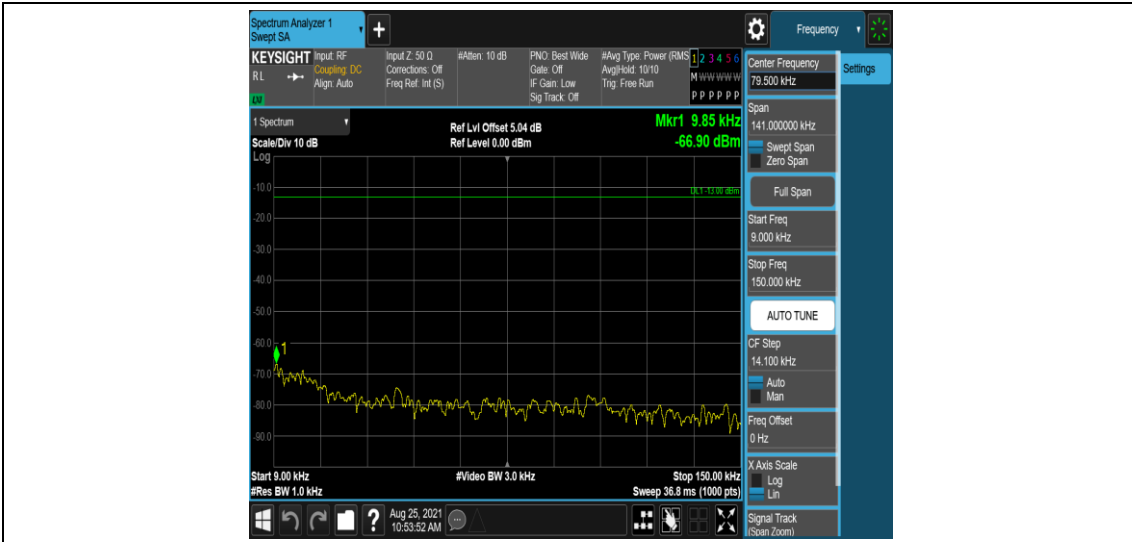

Band2-5MHz-QPSK-19175-1RB#0-Range4:1000~2000MHz

Band2-5MHz-QPSK-19175-1RB#0-Range5:2000~20000MHz

Band2-5MHz-16QAM-18625-1RB#0-Range1:0.009~0.15MHz

Band2-5MHz-16QAM-18625-1RB#0-Range2:0.15~30MHz

Band2-5MHz-16QAM-18625-1RB#0-Range3:30~1000MHz

Band2-5MHz-16QAM-18625-1RB#0-Range4:1000~2000MHz

Band2-5MHz-16QAM-18625-1RB#0-Range5:2000~20000MHz

Band2-5MHz-16QAM-18900-1RB#0-Range1:0.009~0.15MHz

Band2-5MHz-16QAM-18900-1RB#0-Range2:0.15~30MHz

Band2-5MHz-16QAM-18900-1RB#0-Range3:30~1000MHz

Band2-5MHz-16QAM-18900-1RB#0-Range4:1000~2000MHz

Band2-5MHz-16QAM-18900-1RB#0-Range5:2000~20000MHz

Band2-5MHz-16QAM-19175-1RB#0-Range1:0.009~0.15MHz

Band2-5MHz-16QAM-19175-1RB#0-Range2:0.15~30MHz

Band2-5MHz-16QAM-19175-1RB#0-Range3:30~1000MHz