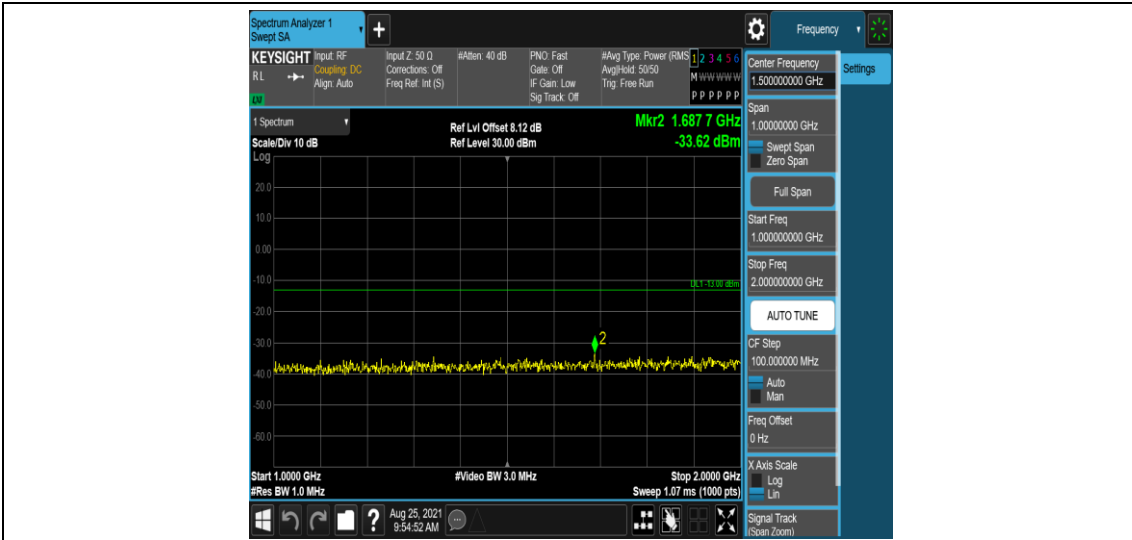

Band2-3MHz-16QAM-18900-1RB#0-Range4:1000~2000MHz

Band2-3MHz-16QAM-18900-1RB#0-Range5:2000~20000MHz

Band2-3MHz-16QAM-19185-1RB#0-Range1:0.009~0.15MHz

Band2-3MHz-16QAM-19185-1RB#0-Range2:0.15~30MHz

Band2-3MHz-16QAM-19185-1RB#0-Range3:30~100MHz

Band2-3MHz-16QAM-19185-1RB#0-Range4:1000~2000MHz

Band2-3MHz-16QAM-19185-1RB#0-Range5:2000~20000MHz

Band2-5MHz-QPSK-18625-1RB#0-Range1:0.009~0.15MHz

Band2-5MHz-QPSK-18625-1RB#0-Range2:0.15~30MHz

Band2-5MHz-QPSK-18625-1RB#0-Range3:30~1000MHz

Band2-5MHz-QPSK-18625-1RB#0-Range4:1000~2000MHz

Band2-5MHz-QPSK-18625-1RB#0-Range5:2000~20000MHz

Band2-5MHz-QPSK-18900-1RB#0-Range1:0.009~0.15MHz

Band2-5MHz-QPSK-18900-1RB#0-Range2:0.15~30MHz

Band2-5MHz-QPSK-18900-1RB#0-Range3:30~1000MHz