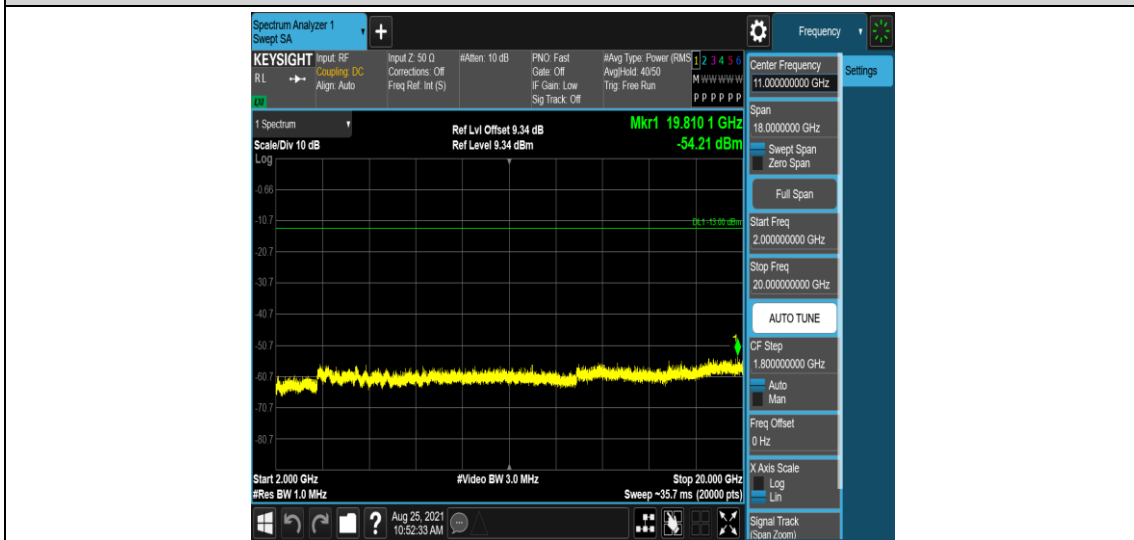

Band2-5MHz-16QAM-18625-1RB#0-Range4:1000~2000MHz

Band2-5MHz-16QAM-18625-1RB#0-Range5:2000~20000MHz

Band2-5MHz-16QAM-18900-1RB#0-Range1:0.009~0.15MHz

Band2-5MHz-16QAM-18900-1RB#0-Range2:0.15~30MHz

Band2-5MHz-16QAM-18900-1RB#0-Range3:30~1000MHz

Band2-5MHz-16QAM-18900-1RB#0-Range4:1000~2000MHz

Band2-5MHz-16QAM-18900-1RB#0-Range5:2000~20000MHz

Band2-5MHz-16QAM-19175-1RB#0-Range1:0.009~0.15MHz

Band2-5MHz-16QAM-19175-1RB#0-Range2:0.15~30MHz

Band2-5MHz-16QAM-19175-1RB#0-Range3:30~1000MHz