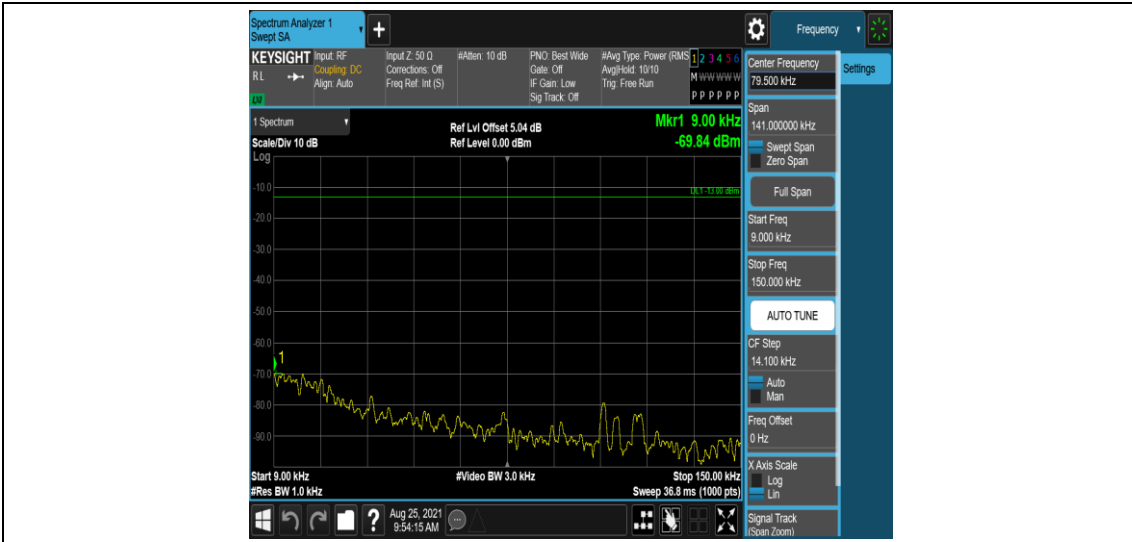

Band2-3MHz-16QAM-18900-1RB#0-Range4:1000~2000MHz

Band2-3MHz-16QAM-18900-1RB#0-Range5:2000~20000MHz

Band2-3MHz-16QAM-19185-1RB#0-Range1:0.009~0.15MHz

Band2-3MHz-16QAM-19185-1RB#0-Range2:0.15~30MHz

Band2-3MHz-16QAM-19185-1RB#0-Range3:30~100MHz

Band2-3MHz-16QAM-19185-1RB#0-Range4:1000~2000MHz

Band2-3MHz-16QAM-19185-1RB#0-Range5:2000~20000MHz

Band2-5MHz-QPSK-18625-1RB#0-Range1:0.009~0.15MHz

Band2-5MHz-QPSK-18625-1RB#0-Range2:0.15~30MHz

Band2-5MHz-QPSK-18625-1RB#0-Range3:30~1000MHz

Band2-5MHz-QPSK-18625-1RB#0-Range4:1000~2000MHz

Band2-5MHz-QPSK-18625-1RB#0-Range5:2000~20000MHz

Band2-5MHz-QPSK-18900-1RB#0-Range1:0.009~0.15MHz

Band2-5MHz-QPSK-18900-1RB#0-Range2:0.15~30MHz

Band2-5MHz-QPSK-18900-1RB#0-Range3:30~1000MHz