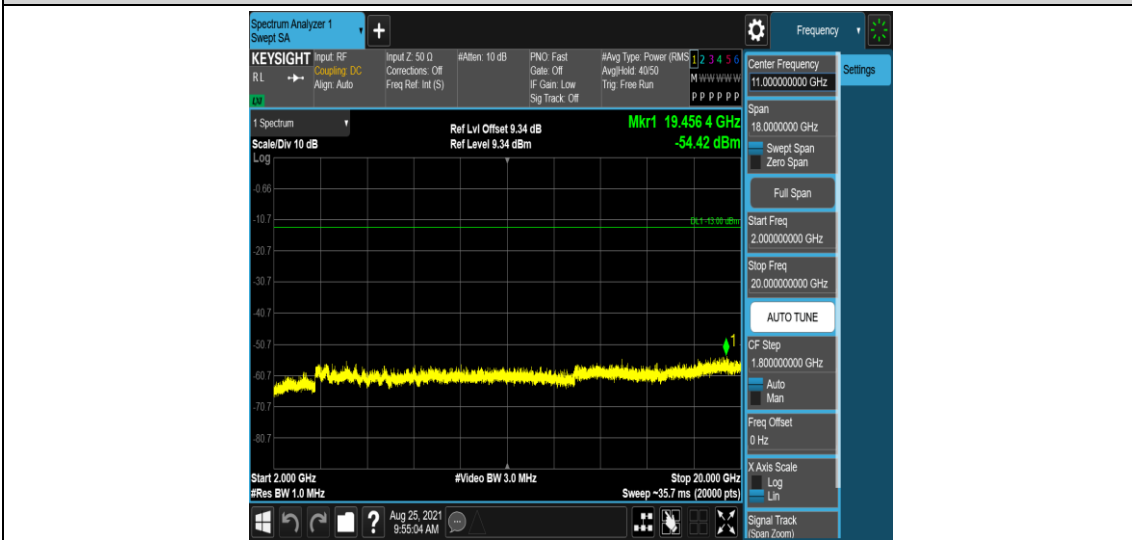

Band2-3MHz-16QAM-18900-1RB#0-Range4:1000~2000MHz

Band2-3MHz-16QAM-18900-1RB#0-Range5:2000~20000MHz

Band2-3MHz-16QAM-19185-1RB#0-Range1:0.009~0.15MHz

Band2-3MHz-16QAM-19185-1RB#0-Range2:0.15~30MHz

Band2-3MHz-16QAM-19185-1RB#0-Range3:30~100MHz

Band2-3MHz-16QAM-19185-1RB#0-Range4:1000~2000MHz

Band2-3MHz-16QAM-19185-1RB#0-Range5:2000~20000MHz

Band2-5MHz-QPSK-18625-1RB#0-Range1:0.009~0.15MHz

Band2-5MHz-QPSK-18625-1RB#0-Range2:0.15~30MHz

Band2-5MHz-QPSK-18625-1RB#0-Range3:30~1000MHz

Band2-5MHz-QPSK-18625-1RB#0-Range4:1000~2000MHz

Band2-5MHz-QPSK-18625-1RB#0-Range5:2000~20000MHz

Band2-5MHz-QPSK-18900-1RB#0-Range1:0.009~0.15MHz

Band2-5MHz-QPSK-18900-1RB#0-Range2:0.15~30MHz

Band2-5MHz-QPSK-18900-1RB#0-Range3:30~1000MHz