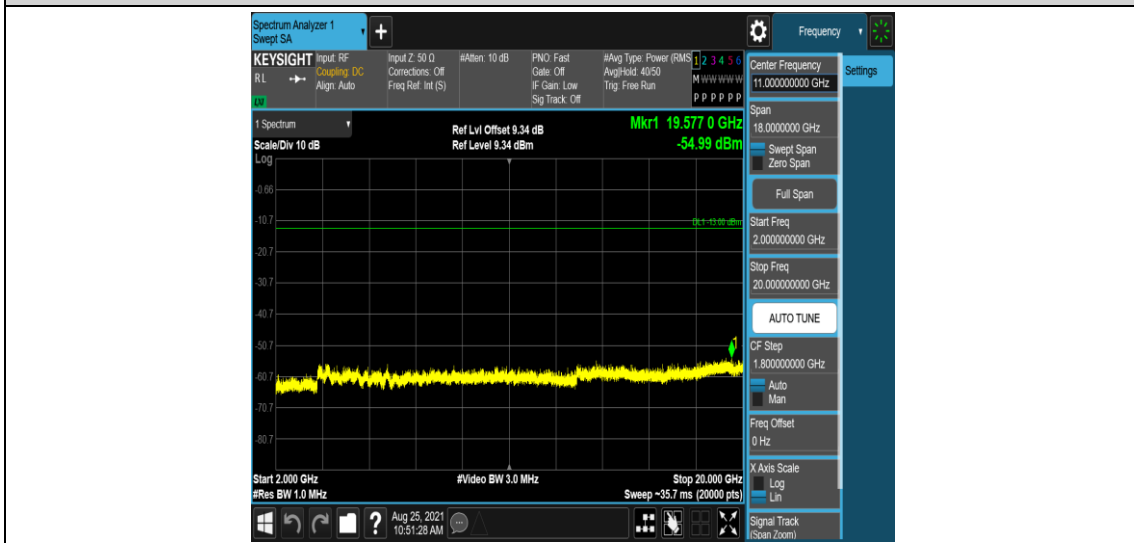

Band2-5MHz-QPSK-18625-1RB#0-Range4:1000~2000MHz

Band2-5MHz-QPSK-18625-1RB#0-Range5:2000~20000MHz

Band2-5MHz-QPSK-18900-1RB#0-Range1:0.009~0.15MHz

Band2-5MHz-QPSK-18900-1RB#0-Range2:0.15~30MHz

Band2-5MHz-QPSK-18900-1RB#0-Range3:30~1000MHz

Band2-5MHz-QPSK-18900-1RB#0-Range4: 1000~2000MHz

Band2-5MHz-QPSK-18900-1RB#0-Range5:2000~2000MHz

Band2-5MHz-QPSK-19175-1RB#0-Range1:0.009~0.15MHz

Band2-5MHz-QPSK-19175-1RB#0-Range2:0.15~30MHz

Band2-5MHz-QPSK-19175-1RB#0-Range3:30~1000MHz