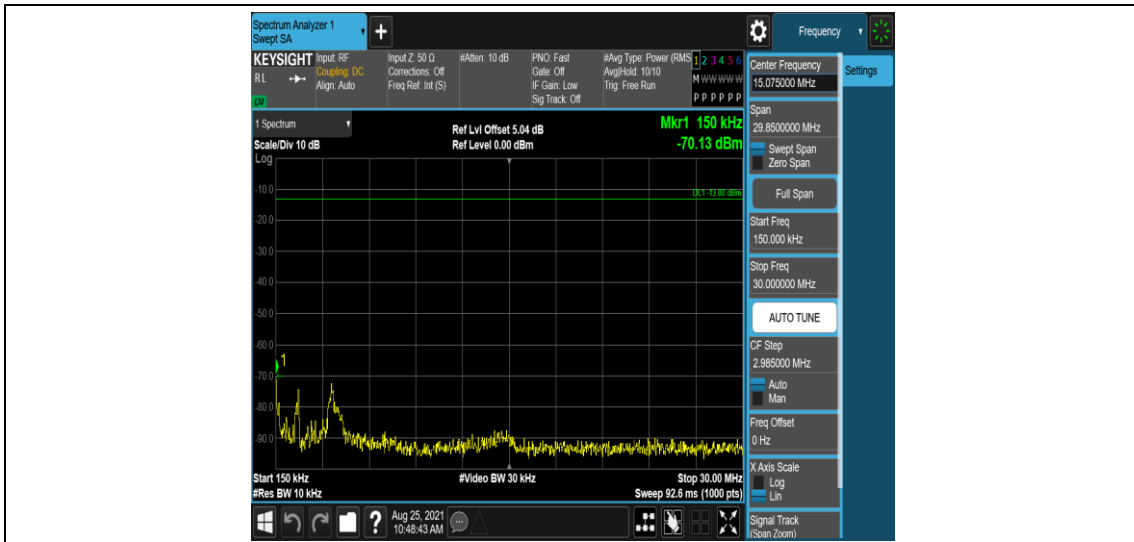

Band2-3MHz-16QAM-18900-1RB#0-Range4:1000~2000MHz

Band2-3MHz-16QAM-18900-1RB#0-Range5:2000~20000MHz

Band2-3MHz-16QAM-19185-1RB#0-Range1:0.009~0.15MHz

Band2-3MHz-16QAM-19185-1RB#0-Range2:0.15~30MHz

Band2-3MHz-16QAM-19185-1RB#0-Range3:30~100MHz

Band2-3MHz-16QAM-19185-1RB#0-Range4:1000~2000MHz

Band2-3MHz-16QAM-19185-1RB#0-Range5:2000~20000MHz

Band2-5MHz-QPSK-18625-1RB#0-Range1:0.009~0.15MHz

Band2-5MHz-QPSK-18625-1RB#0-Range2:0.15~30MHz

Band2-5MHz-QPSK-18625-1RB#0-Range3:30~1000MHz

Band2-5MHz-QPSK-18625-1RB#0-Range4:1000~2000MHz

Band2-5MHz-QPSK-18625-1RB#0-Range5:2000~20000MHz

Band2-5MHz-QPSK-18900-1RB#0-Range1:0.009~0.15MHz

Band2-5MHz-QPSK-18900-1RB#0-Range2:0.15~30MHz

Band2-5MHz-QPSK-18900-1RB#0-Range3:30~1000MHz

Band2-5MHz-QPSK-18900-1RB#0-Range4: 1000~2000MHz

Band2-5MHz-QPSK-18900-1RB#0-Range5:2000~2000MHz

Band2-5MHz-QPSK-19175-1RB#0-Range1:0.009~0.15MHz

Band2-5MHz-QPSK-19175-1RB#0-Range2:0.15~30MHz

Band2-5MHz-QPSK-19175-1RB#0-Range3:30~1000MHz