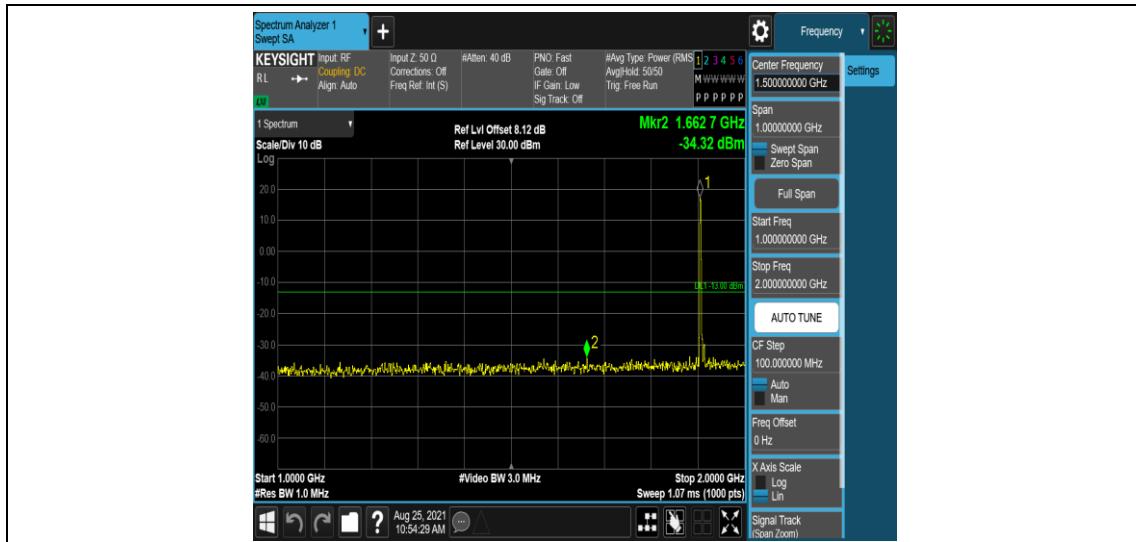

Band2-5MHz-16QAM-19175-1RB#0-Range4:1000~2000MHz

Band2-5MHz-16QAM-19175-1RB#0-Range5:2000~20000MHz