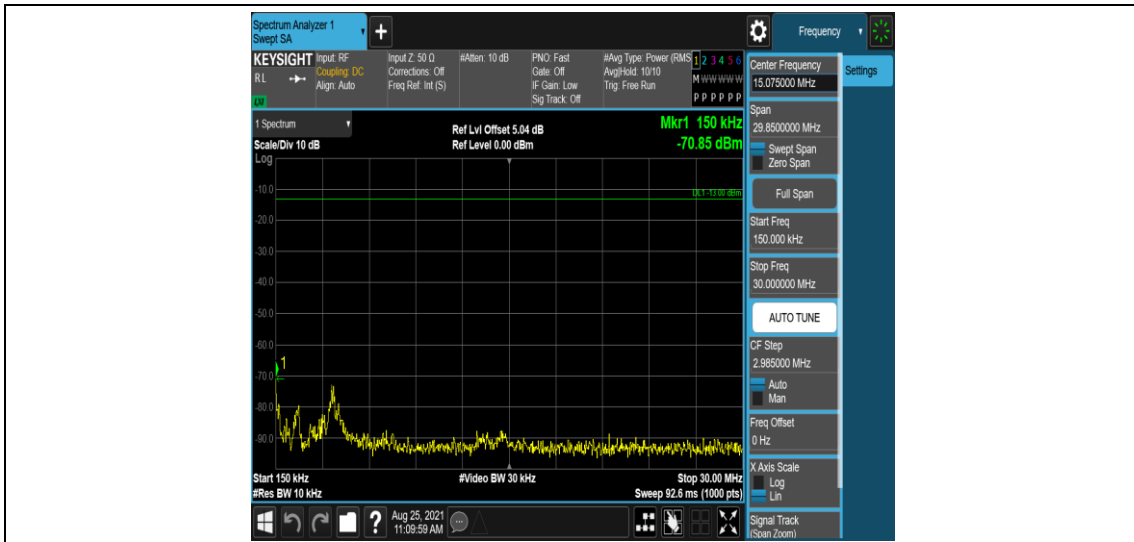

Band2-5MHz-16QAM-18900-1RB#0-Range4:1000~2000MHz

Band2-5MHz-16QAM-18900-1RB#0-Range5:2000~20000MHz

Band2-5MHz-16QAM-19175-1RB#0-Range1:0.009~0.15MHz

Band2-5MHz-16QAM-19175-1RB#0-Range2:0.15~30MHz

Band2-5MHz-16QAM-19175-1RB#0-Range3:30~1000MHz

Band2-5MHz-16QAM-19175-1RB#0-Range4:1000~2000MHz

Band2-5MHz-16QAM-19175-1RB#0-Range5:2000~20000MHz

Band2-10MHz-QPSK-18650-1RB#0-Range1:0.009~0.15MHz

Band2-10MHz-QPSK-18650-1RB#0-Range2:0.15~30MHz

Band2-10MHz-QPSK-18650-1RB#0-Range3:30~1000MHz

Band2-10MHz-QPSK-18650-1RB#0-Range4:1000~2000MHz

Band2-10MHz-QPSK-18650-1RB#0-Range5:2000~20000MHz

Band2-10MHz-QPSK-18900-1RB#0-Range1:0.009~0.15MHz

Band2-10MHz-QPSK-18900-1RB#0-Range2:0.15~30MHz

Band2-10MHz-QPSK-18900-1RB#0-Range3:30~1000MHz