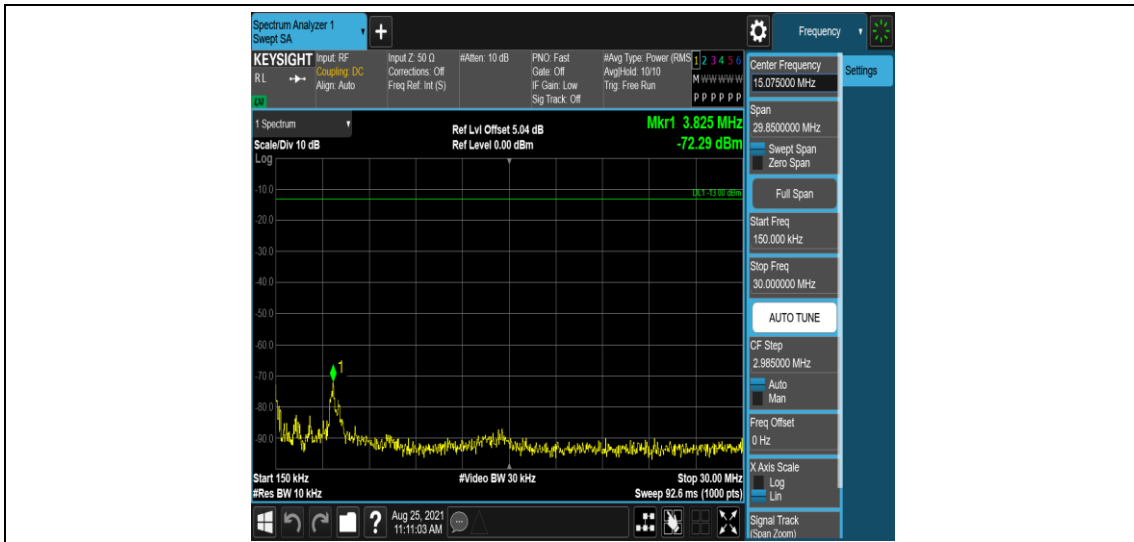

Band2-10MHz-QPSK-18900-1RB#0-Range4:1000~2000MHz

Band2-10MHz-QPSK-18900-1RB#0-Range5:2000~20000MHz

Band2-10MHz-QPSK-19150-1RB#0-Range1:0.009~0.15MHz

Band2-10MHz-QPSK-19150-1RB#0-Range2:0.15~30MHz

Band2-10MHz-QPSK-19150-1RB#0-Range3:30~1000MHz

Band2-10MHz-QPSK-19150-1RB#0-Range4:1000~2000MHz

Band2-10MHz-QPSK-19150-1RB#0-Range5:2000~20000MHz

Band2-10MHz-16QAM-18650-1RB#0-Range1:0.009~0.15MHz

Band2-10MHz-16QAM-18650-1RB#0-Range2:0.15~30MHz

Band2-10MHz-16QAM-18650-1RB#0-Range3:30~1000MHz

Band2-10MHz-16QAM-18650-1RB#0-Range4:1000~2000MHz

Band2-10MHz-16QAM-18650-1RB#0-Range5:2000~20000MHz

Band2-10MHz-16QAM-18900-1RB#0-Range1:0.009~0.15MHz

Band2-10MHz-16QAM-18900-1RB#0-Range2:0.15~30MHz

Band2-10MHz-16QAM-18900-1RB#0-Range3:30~1000MHz