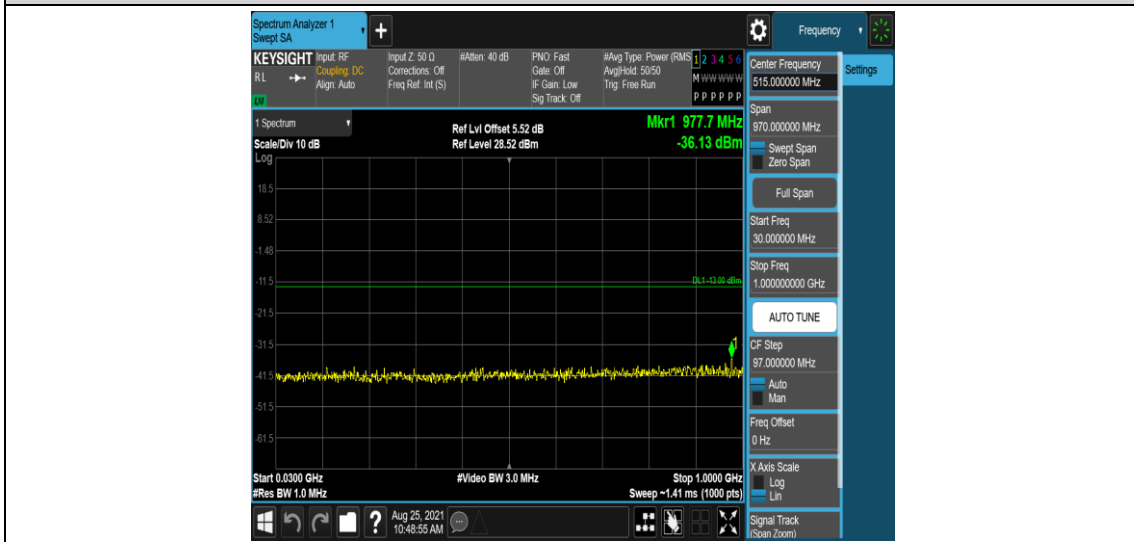

Band2-3MHz-16QAM-19185-1RB#0-Range4:1000~2000MHz

Band2-3MHz-16QAM-19185-1RB#0-Range5:2000~20000MHz

Band2-5MHz-QPSK-18625-1RB#0-Range1:0.009~0.15MHz

Band2-5MHz-QPSK-18625-1RB#0-Range2:0.15~30MHz

Band2-5MHz-QPSK-18625-1RB#0-Range3:30~1000MHz

Band2-5MHz-QPSK-18625-1RB#0-Range4:1000~2000MHz

Band2-5MHz-QPSK-18625-1RB#0-Range5:2000~20000MHz

Band2-5MHz-QPSK-18900-1RB#0-Range1:0.009~0.15MHz

Band2-5MHz-QPSK-18900-1RB#0-Range2:0.15~30MHz

Band2-5MHz-QPSK-18900-1RB#0-Range3:30~1000MHz