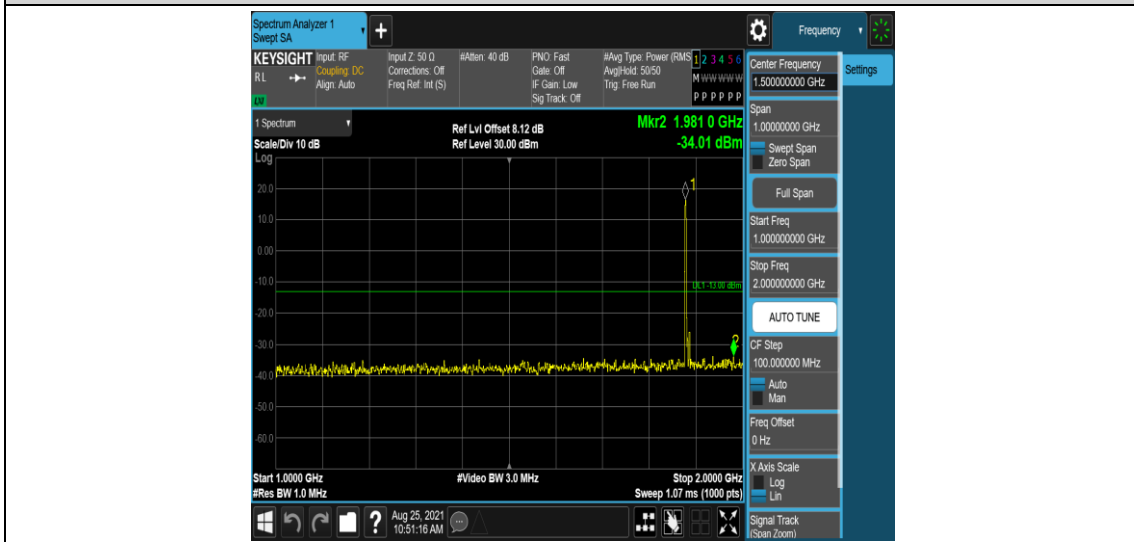

Band2-5MHz-QPSK-18625-1RB#0-Range4:1000~2000MHz

Band2-5MHz-QPSK-18625-1RB#0-Range5:2000~20000MHz

Band2-5MHz-QPSK-18900-1RB#0-Range1:0.009~0.15MHz

Band2-5MHz-QPSK-18900-1RB#0-Range2:0.15~30MHz

Band2-5MHz-QPSK-18900-1RB#0-Range3:30~1000MHz

Band2-5MHz-QPSK-18900-1RB#0-Range4: 1000~2000MHz

Band2-5MHz-QPSK-18900-1RB#0-Range5:2000~2000MHz

Band2-5MHz-QPSK-19175-1RB#0-Range1:0.009~0.15MHz

Band2-5MHz-QPSK-19175-1RB#0-Range2:0.15~30MHz

Band2-5MHz-QPSK-19175-1RB#0-Range3:30~1000MHz