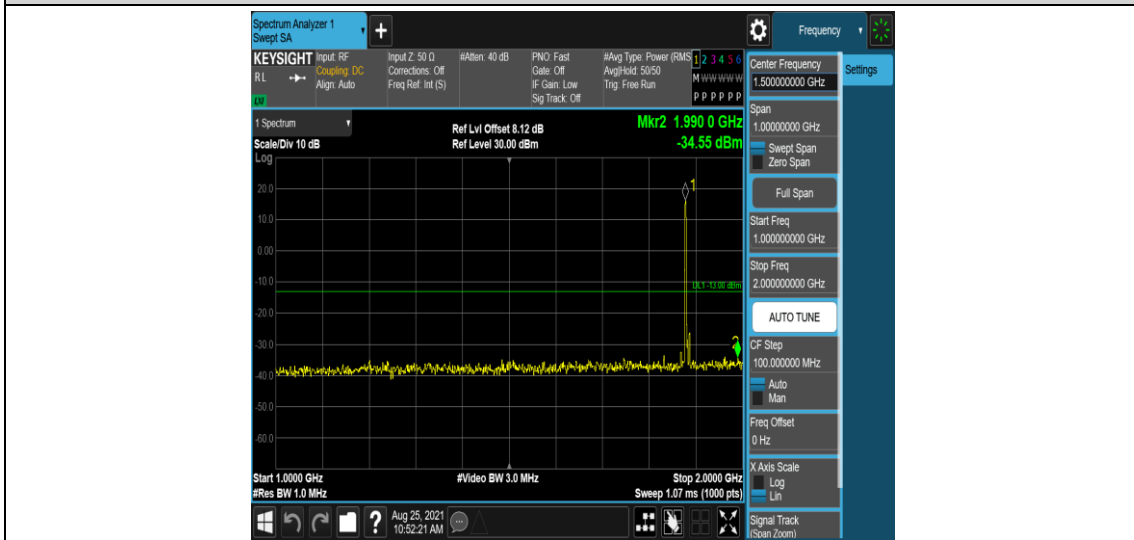

Band2-5MHz-16QAM-18625-1RB#0-Range4:1000~2000MHz

Band2-5MHz-16QAM-18625-1RB#0-Range5:2000~20000MHz

Band2-5MHz-16QAM-18900-1RB#0-Range1:0.009~0.15MHz

Band2-5MHz-16QAM-18900-1RB#0-Range2:0.15~30MHz

Band2-5MHz-16QAM-18900-1RB#0-Range3:30~1000MHz

Band2-5MHz-16QAM-18900-1RB#0-Range4:1000~2000MHz

Band2-5MHz-16QAM-18900-1RB#0-Range5:2000~20000MHz

Band2-5MHz-16QAM-19175-1RB#0-Range1:0.009~0.15MHz

Band2-5MHz-16QAM-19175-1RB#0-Range2:0.15~30MHz

Band2-5MHz-16QAM-19175-1RB#0-Range3:30~1000MHz