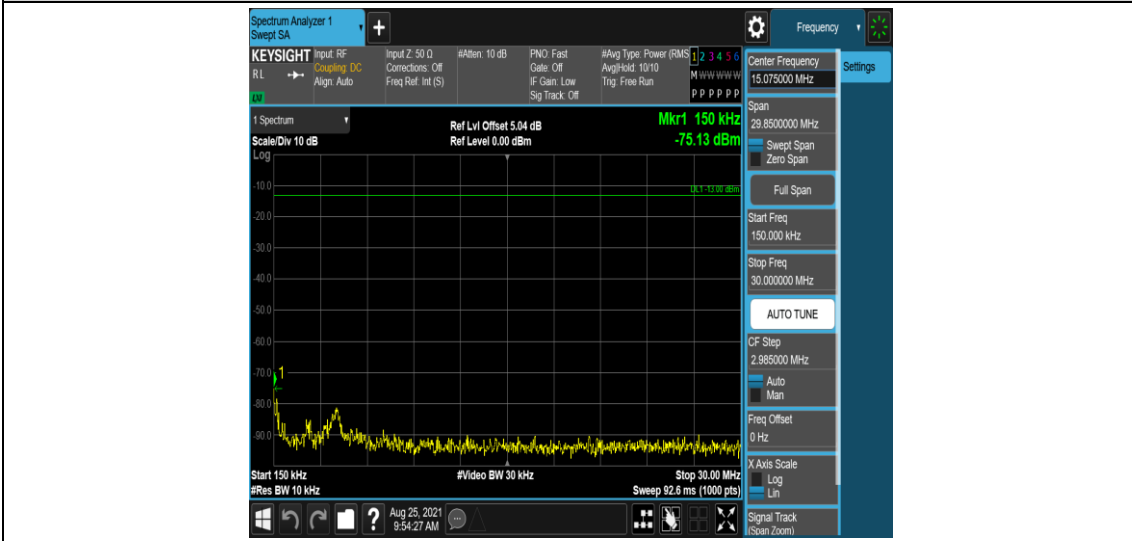

Band2-3MHz-16QAM-18900-1RB#0-Range4:1000~2000MHz

Band2-3MHz-16QAM-18900-1RB#0-Range5:2000~20000MHz

Band2-3MHz-16QAM-19185-1RB#0-Range1:0.009~0.15MHz

Band2-3MHz-16QAM-19185-1RB#0-Range2:0.15~30MHz

Band2-3MHz-16QAM-19185-1RB#0-Range3:30~100MHz

Band2-3MHz-16QAM-19185-1RB#0-Range4:1000~2000MHz

Band2-3MHz-16QAM-19185-1RB#0-Range5:2000~20000MHz

Band2-5MHz-QPSK-18625-1RB#0-Range1:0.009~0.15MHz

Band2-5MHz-QPSK-18625-1RB#0-Range2:0.15~30MHz

Band2-5MHz-QPSK-18625-1RB#0-Range3:30~1000MHz

Band2-5MHz-QPSK-18625-1RB#0-Range4:1000~2000MHz

Band2-5MHz-QPSK-18625-1RB#0-Range5:2000~20000MHz

Band2-5MHz-QPSK-18900-1RB#0-Range1:0.009~0.15MHz

Band2-5MHz-QPSK-18900-1RB#0-Range2:0.15~30MHz

Band2-5MHz-QPSK-18900-1RB#0-Range3:30~1000MHz