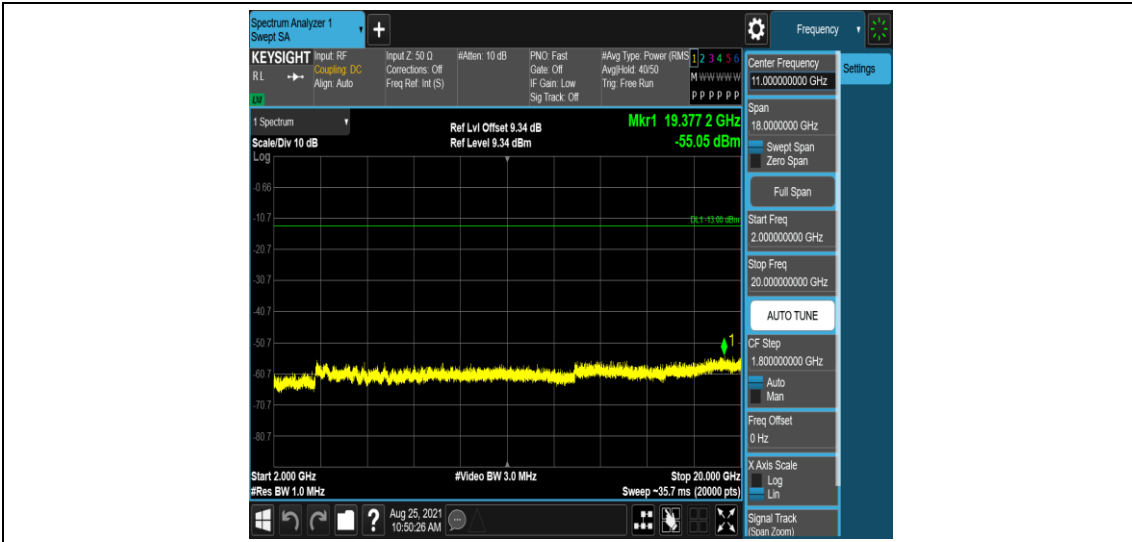

Band2-5MHz-QPSK-19175-1RB#0-Range4:1000~2000MHz

Band2-5MHz-QPSK-19175-1RB#0-Range5:2000~20000MHz

Band2-5MHz-16QAM-18625-1RB#0-Range1:0.009~0.15MHz

Band2-5MHz-16QAM-18625-1RB#0-Range2:0.15~30MHz

Band2-5MHz-16QAM-18625-1RB#0-Range3:30~1000MHz

Band2-5MHz-16QAM-18625-1RB#0-Range4:1000~2000MHz

Band2-5MHz-16QAM-18625-1RB#0-Range5:2000~20000MHz

Band2-5MHz-16QAM-18900-1RB#0-Range1:0.009~0.15MHz

Band2-5MHz-16QAM-18900-1RB#0-Range2:0.15~30MHz

Band2-5MHz-16QAM-18900-1RB#0-Range3:30~1000MHz