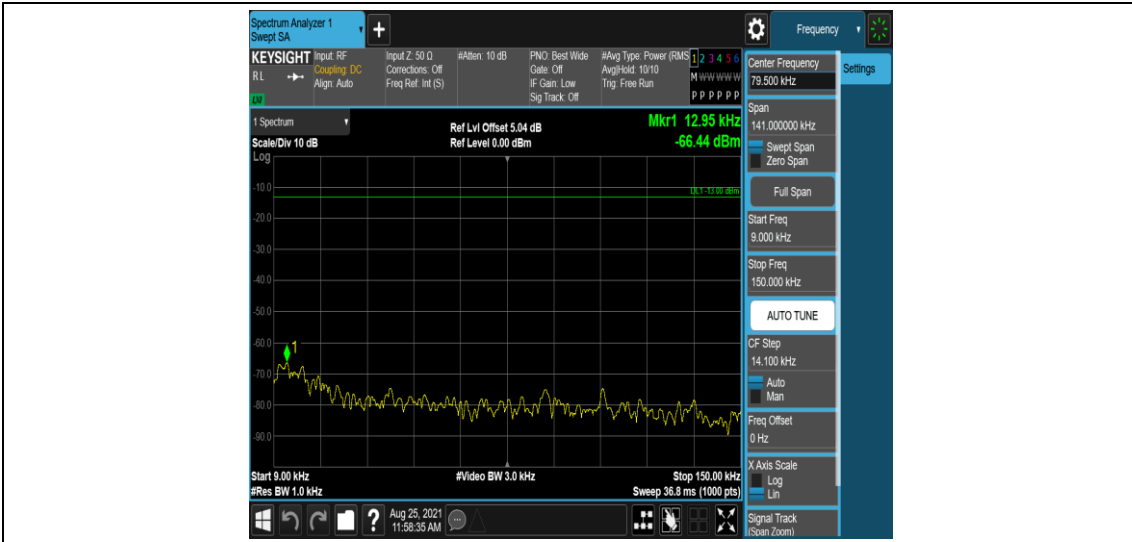

Band2-20MHz-QPSK-18900-1RB#0-Range4:1000~2000MHz

Band2-20MHz-QPSK-18900-1RB#0-Range5:2000~20000MHz

Band2-20MHz-QPSK-19100-1RB#0-Range1:0.009~0.15MHz

Band2-20MHz-QPSK-19100-1RB#0-Range2:0.15~30MHz

Band2-20MHz-QPSK-19100-1RB#0-Range3:30~1000MHz

Band2-20MHz-QPSK-19100-1RB#0-Range4:1000~2000MHz

Band2-20MHz-QPSK-19100-1RB#0-Range5:2000~20000MHz

Band2-20MHz-16QAM-18700-1RB#0-Range1:0.009~0.15MHz

Band2-20MHz-16QAM-18700-1RB#0-Range2:0.15~30MHz

Band2-20MHz-16QAM-18700-1RB#0-Range3:30~1000MHz