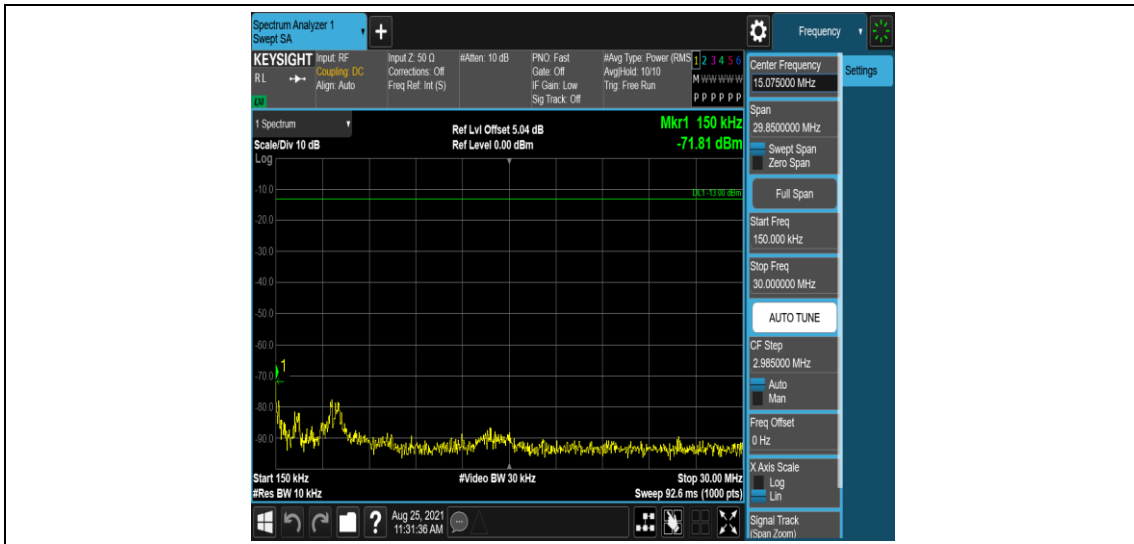

Band2-10MHz-16QAM-18900-1RB#0-Range4:1000~2000MHz

Band2-10MHz-16QAM-18900-1RB#0-Range5:2000~20000MHz

Band2-10MHz-16QAM-19150-1RB#0-Range1:0.009~0.15MHz

Band2-10MHz-16QAM-19150-1RB#0-Range2:0.15~30MHz

Band2-10MHz-16QAM-19150-1RB#0-Range3:30~1000MHz

Band2-10MHz-16QAM-19150-1RB#0-Range4:1000~2000MHz

Band2-10MHz-16QAM-19150-1RB#0-Range5:2000~20000MHz

Band2-15MHz-QPSK-18675-1RB#0-Range1:0.009~0.15MHz

Band2-15MHz-QPSK-18675-1RB#0-Range2:0.15~30MHz

Band2-15MHz-QPSK-18675-1RB#0-Range3:30~1000MHz

Band2-15MHz-QPSK-18675-1RB#0-Range4:1000~2000MHz

Band2-15MHz-QPSK-18675-1RB#0-Range5:2000~20000MHz

Band2-15MHz-QPSK-18900-1RB#0-Range1:0.009~0.15MHz

Band2-15MHz-QPSK-18900-1RB#0-Range2:0.15~30MHz

Band2-15MHz-QPSK-18900-1RB#0-Range3:30~1000MHz

Band2-15MHz-QPSK-18900-1RB#0-Range4:1000~2000MHz

Band2-15MHz-QPSK-18900-1RB#0-Range5:2000~20000MHz

Band2-15MHz-QPSK-19125-1RB#0-Range1:0.009~0.15MHz

Band2-15MHz-QPSK-19125-1RB#0-Range2:0.15~30MHz

Band2-15MHz-QPSK-19125-1RB#0-Range3:30~1000MHz