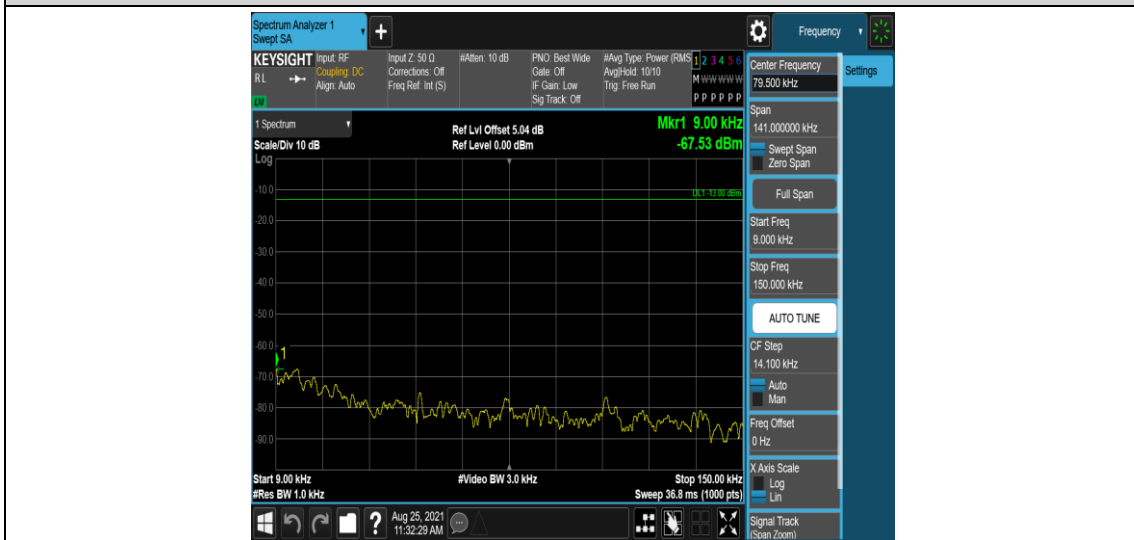

Band2-15MHz-QPSK-18675-1RB#0-Range4:1000~2000MHz

Band2-15MHz-QPSK-18675-1RB#0-Range5:2000~20000MHz

Band2-15MHz-QPSK-18900-1RB#0-Range1:0.009~0.15MHz

Band2-15MHz-QPSK-18900-1RB#0-Range2:0.15~30MHz

Band2-15MHz-QPSK-18900-1RB#0-Range3:30~1000MHz

Band2-15MHz-QPSK-18900-1RB#0-Range4:1000~2000MHz

Band2-15MHz-QPSK-18900-1RB#0-Range5:2000~20000MHz

Band2-15MHz-QPSK-19125-1RB#0-Range1:0.009~0.15MHz

Band2-15MHz-QPSK-19125-1RB#0-Range2:0.15~30MHz

Band2-15MHz-QPSK-19125-1RB#0-Range3:30~1000MHz

Band2-15MHz-QPSK-19125-1RB#0-Range4:1000~2000MHz

Band2-15MHz-QPSK-19125-1RB#0-Range5:2000~20000MHz

Band2-15MHz-16QAM-18675-1RB#0-Range1:0.009~0.15MHz

Band2-15MHz-16QAM-18675-1RB#0-Range2:0.15~30MHz

Band2-15MHz-16QAM-18675-1RB#0-Range3:30~1000MHz

Band2-15MHz-16QAM-18675-1RB#0-Range4:1000~2000MHz

Band2-15MHz-16QAM-18675-1RB#0-Range5:2000~20000MHz

Band2-15MHz-16QAM-18900-1RB#0-Range1:0.009~0.15MHz

Band2-15MHz-16QAM-18900-1RB#0-Range2:0.15~30MHz

Band2-15MHz-16QAM-18900-1RB#0-Range3:30~1000MHz