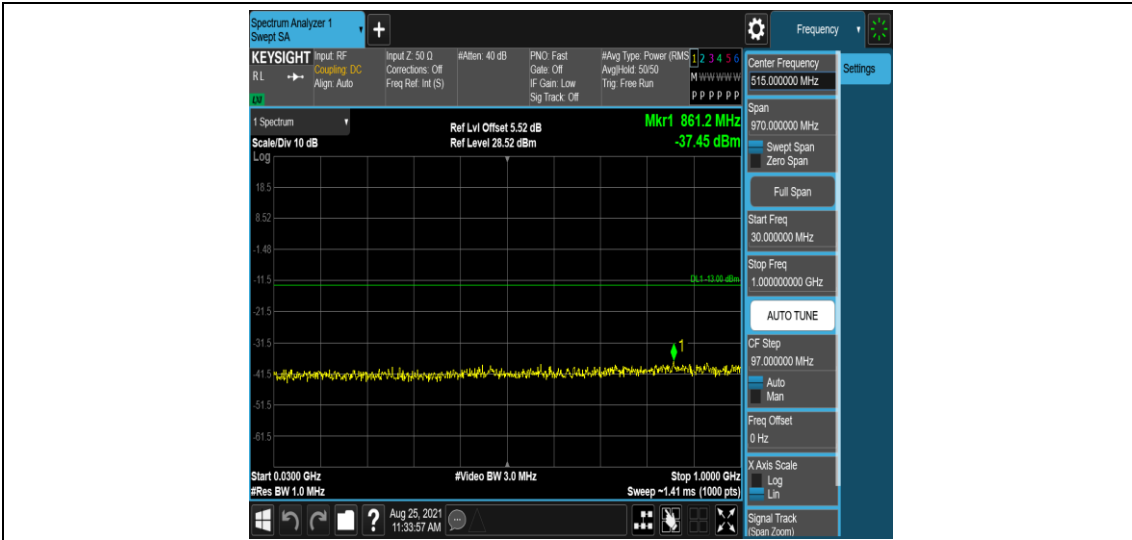

Band2-15MHz-QPSK-18675-1RB#0-Range4:1000~2000MHz

Band2-15MHz-QPSK-18675-1RB#0-Range5:2000~20000MHz

Band2-15MHz-QPSK-18900-1RB#0-Range1:0.009~0.15MHz

Band2-15MHz-QPSK-18900-1RB#0-Range2:0.15~30MHz

Band2-15MHz-QPSK-18900-1RB#0-Range3:30~1000MHz

Band2-15MHz-QPSK-18900-1RB#0-Range4:1000~2000MHz

Band2-15MHz-QPSK-18900-1RB#0-Range5:2000~20000MHz

Band2-15MHz-QPSK-19125-1RB#0-Range1:0.009~0.15MHz

Band2-15MHz-QPSK-19125-1RB#0-Range2:0.15~30MHz

Band2-15MHz-QPSK-19125-1RB#0-Range3:30~1000MHz