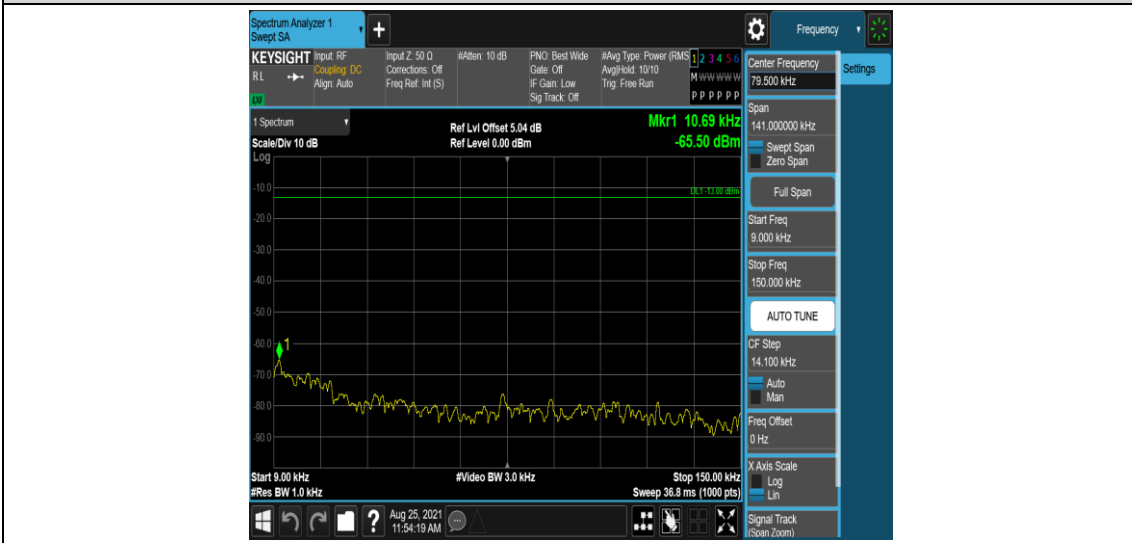

Band2-15MHz-16QAM-18675-1RB#0-Range4:1000~2000MHz

Band2-15MHz-16QAM-18675-1RB#0-Range5:2000~20000MHz

Band2-15MHz-16QAM-18900-1RB#0-Range1:0.009~0.15MHz

Band2-15MHz-16QAM-18900-1RB#0-Range2:0.15~30MHz

Band2-15MHz-16QAM-18900-1RB#0-Range3:30~1000MHz

Band2-15MHz-16QAM-18900-1RB#0-Range4:1000~2000MHz

Band2-15MHz-16QAM-18900-1RB#0-Range5:2000~20000MHz

Band2-15MHz-16QAM-19125-1RB#0-Range1:0.009~0.15MHz

Band2-15MHz-16QAM-19125-1RB#0-Range2:0.15~30MHz

Band2-15MHz-16QAM-19125-1RB#0-Range3:30~1000MHz

Band2-15MHz-16QAM-19125-1RB#0-Range4:1000~2000MHz

Band2-15MHz-16QAM-19125-1RB#0-Range5:2000~20000MHz

Band2-20MHz-QPSK-18700-1RB#0-Range1:0.009~0.15MHz

Band2-20MHz-QPSK-18700-1RB#0-Range2:0.15~30MHz

Band2-20MHz-QPSK-18700-1RB#0-Range3:30~1000MHz