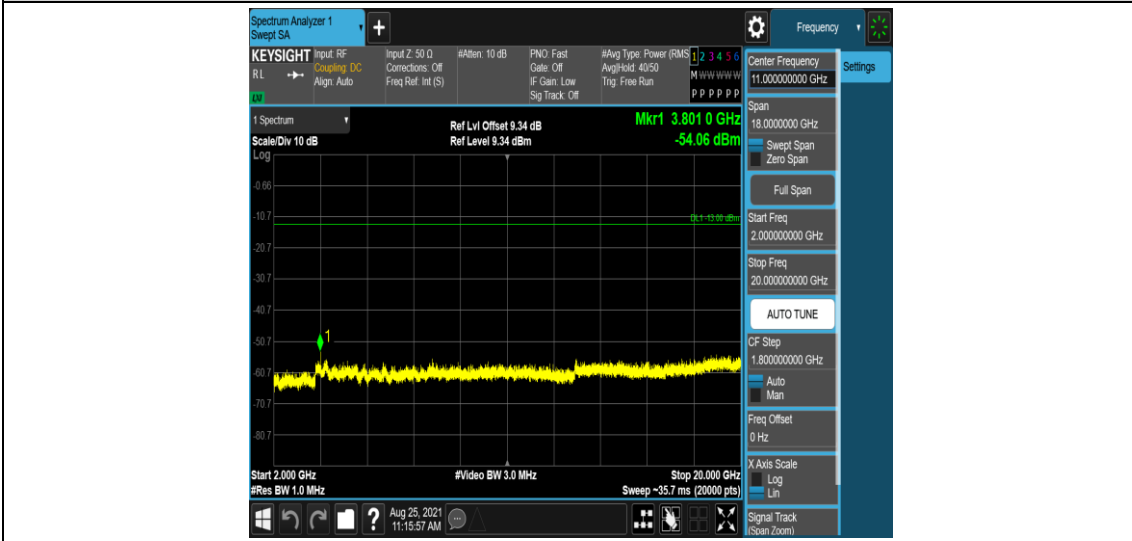

Band2-10MHz-16QAM-18900-1RB#0-Range4:1000~2000MHz

Band2-10MHz-16QAM-18900-1RB#0-Range5:2000~20000MHz

Band2-10MHz-16QAM-19150-1RB#0-Range1:0.009~0.15MHz

Band2-10MHz-16QAM-19150-1RB#0-Range2:0.15~30MHz

Band2-10MHz-16QAM-19150-1RB#0-Range3:30~1000MHz

Band2-10MHz-16QAM-19150-1RB#0-Range4:1000~2000MHz

Band2-10MHz-16QAM-19150-1RB#0-Range5:2000~20000MHz

Band2-15MHz-QPSK-18675-1RB#0-Range1:0.009~0.15MHz

Band2-15MHz-QPSK-18675-1RB#0-Range2:0.15~30MHz

Band2-15MHz-QPSK-18675-1RB#0-Range3:30~1000MHz

Band2-15MHz-QPSK-18675-1RB#0-Range4:1000~2000MHz

Band2-15MHz-QPSK-18675-1RB#0-Range5:2000~20000MHz

Band2-15MHz-QPSK-18900-1RB#0-Range1:0.009~0.15MHz

Band2-15MHz-QPSK-18900-1RB#0-Range2:0.15~30MHz

Band2-15MHz-QPSK-18900-1RB#0-Range3:30~1000MHz