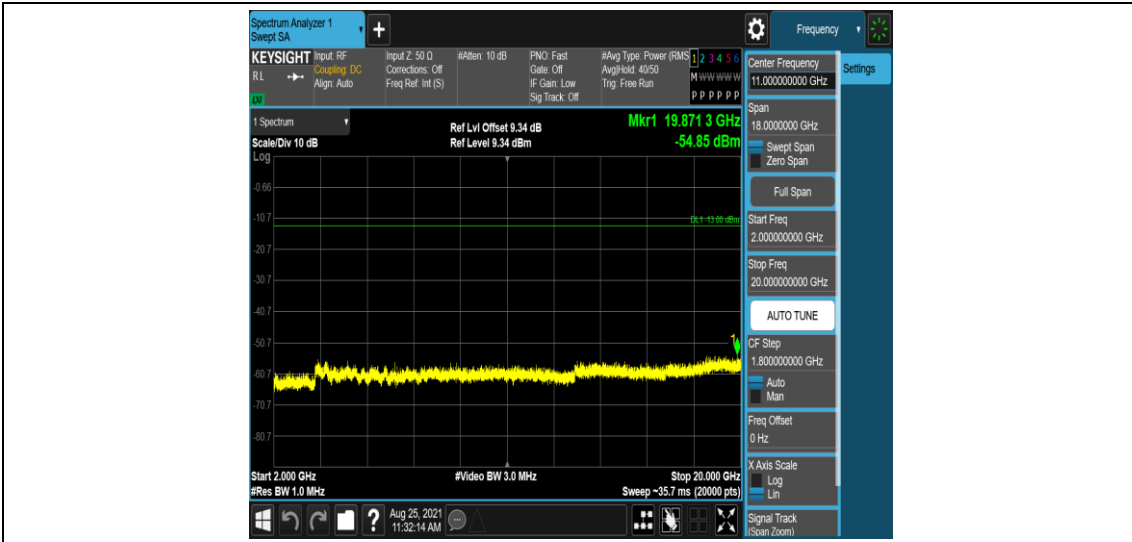

Band2-10MHz-16QAM-19150-1RB#0-Range4:1000~2000MHz

Band2-10MHz-16QAM-19150-1RB#0-Range5:2000~20000MHz

Band2-15MHz-QPSK-18675-1RB#0-Range1:0.009~0.15MHz

Band2-15MHz-QPSK-18675-1RB#0-Range2:0.15~30MHz

Band2-15MHz-QPSK-18675-1RB#0-Range3:30~1000MHz

Band2-15MHz-QPSK-18675-1RB#0-Range4:1000~2000MHz

Band2-15MHz-QPSK-18675-1RB#0-Range5:2000~20000MHz

Band2-15MHz-QPSK-18900-1RB#0-Range1:0.009~0.15MHz

Band2-15MHz-QPSK-18900-1RB#0-Range2:0.15~30MHz

Band2-15MHz-QPSK-18900-1RB#0-Range3:30~1000MHz