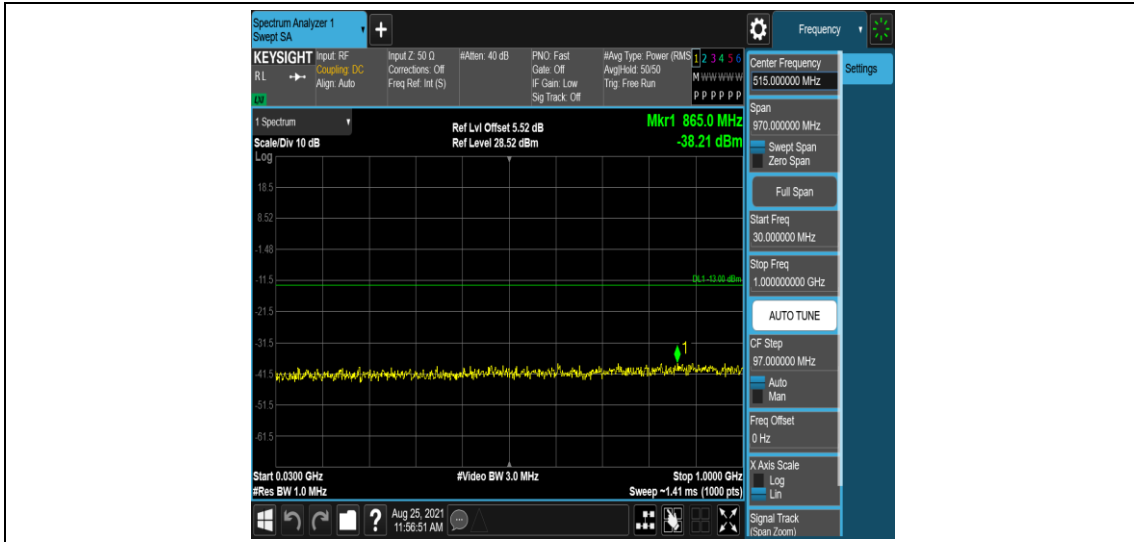

Band2-20MHz-QPSK-18700-1RB#0-Range4:1000~2000MHz

Band2-20MHz-QPSK-18700-1RB#0-Range5:2000~20000MHz

Band2-20MHz-QPSK-18900-1RB#0-Range1:0.009~0.15MHz

Band2-20MHz-QPSK-18900-1RB#0-Range2:0.15~30MHz

Band2-20MHz-QPSK-18900-1RB#0-Range3:30~1000MHz

Band2-20MHz-QPSK-18900-1RB#0-Range4:1000~2000MHz

Band2-20MHz-QPSK-18900-1RB#0-Range5:2000~20000MHz

Band2-20MHz-QPSK-19100-1RB#0-Range1:0.009~0.15MHz

Band2-20MHz-QPSK-19100-1RB#0-Range2:0.15~30MHz

Band2-20MHz-QPSK-19100-1RB#0-Range3:30~1000MHz