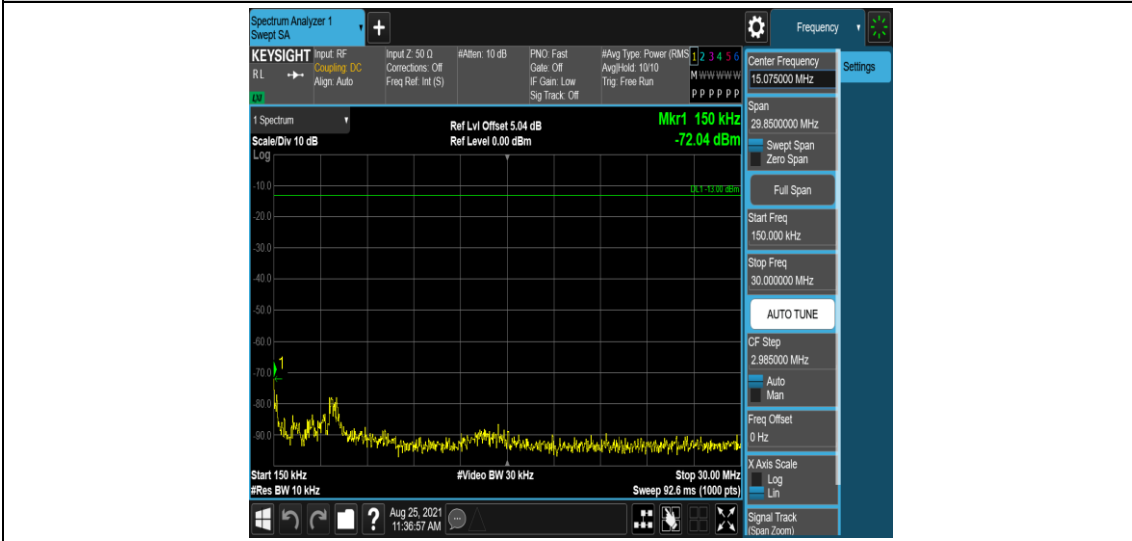

Band2-15MHz-16QAM-18675-1RB#0-Range4:1000~2000MHz

Band2-15MHz-16QAM-18675-1RB#0-Range5:2000~20000MHz

Band2-15MHz-16QAM-18900-1RB#0-Range1:0.009~0.15MHz

Band2-15MHz-16QAM-18900-1RB#0-Range2:0.15~30MHz

Band2-15MHz-16QAM-18900-1RB#0-Range3:30~1000MHz

Band2-15MHz-16QAM-18900-1RB#0-Range4:1000~2000MHz

Band2-15MHz-16QAM-18900-1RB#0-Range5:2000~20000MHz

Band2-15MHz-16QAM-19125-1RB#0-Range1:0.009~0.15MHz

Band2-15MHz-16QAM-19125-1RB#0-Range2:0.15~30MHz

Band2-15MHz-16QAM-19125-1RB#0-Range3:30~1000MHz

Band2-15MHz-16QAM-19125-1RB#0-Range4:1000~2000MHz

Band2-15MHz-16QAM-19125-1RB#0-Range5:2000~20000MHz

Band2-20MHz-QPSK-18700-1RB#0-Range1:0.009~0.15MHz

Band2-20MHz-QPSK-18700-1RB#0-Range2:0.15~30MHz

Band2-20MHz-QPSK-18700-1RB#0-Range3:30~1000MHz