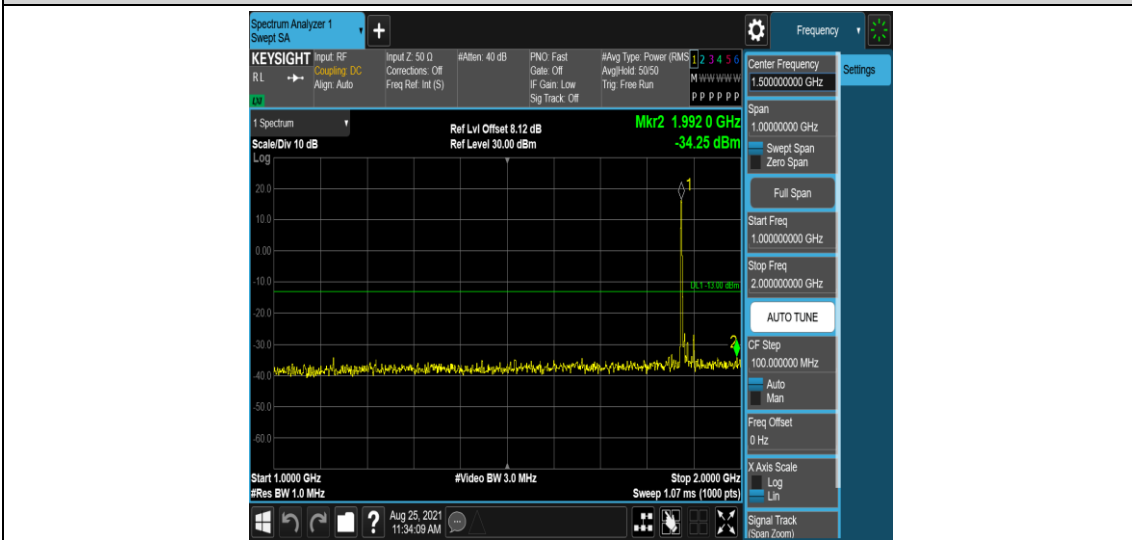

Band2-15MHz-QPSK-18675-1RB#0-Range4:1000~2000MHz

Band2-15MHz-QPSK-18675-1RB#0-Range5:2000~20000MHz

Band2-15MHz-QPSK-18900-1RB#0-Range1:0.009~0.15MHz

Band2-15MHz-QPSK-18900-1RB#0-Range2:0.15~30MHz

Band2-15MHz-QPSK-18900-1RB#0-Range3:30~1000MHz

Band2-15MHz-QPSK-18900-1RB#0-Range4:1000~2000MHz

Band2-15MHz-QPSK-18900-1RB#0-Range5:2000~20000MHz

Band2-15MHz-QPSK-19125-1RB#0-Range1:0.009~0.15MHz

Band2-15MHz-QPSK-19125-1RB#0-Range2:0.15~30MHz

Band2-15MHz-QPSK-19125-1RB#0-Range3:30~1000MHz