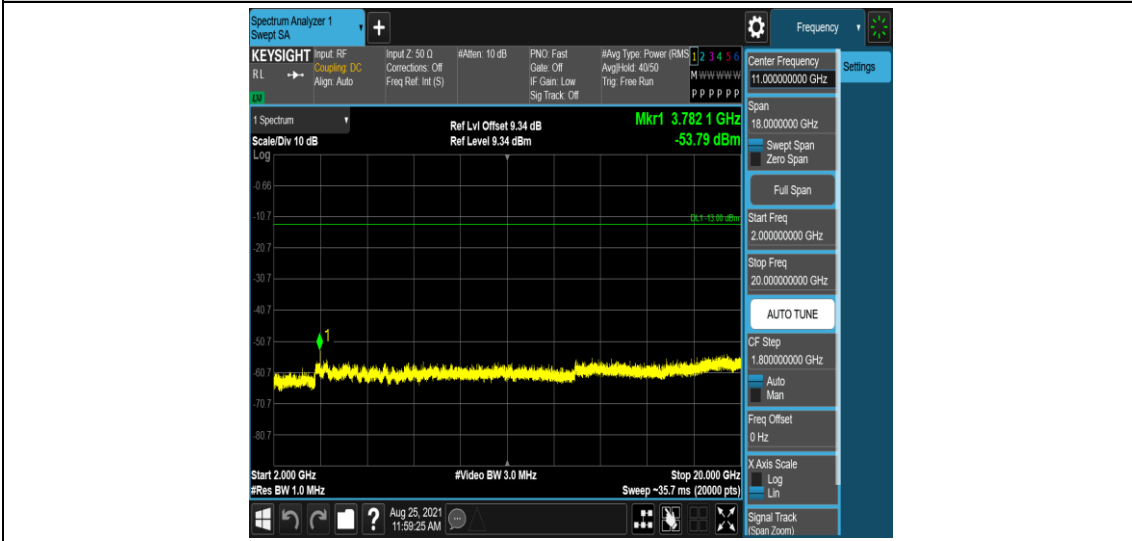

Band2-20MHz-QPSK-19100-1RB#0-Range5:2000~20000MHz

Band2-20MHz-16QAM-18700-1RB#0-Range1:0.009~0.15MHz