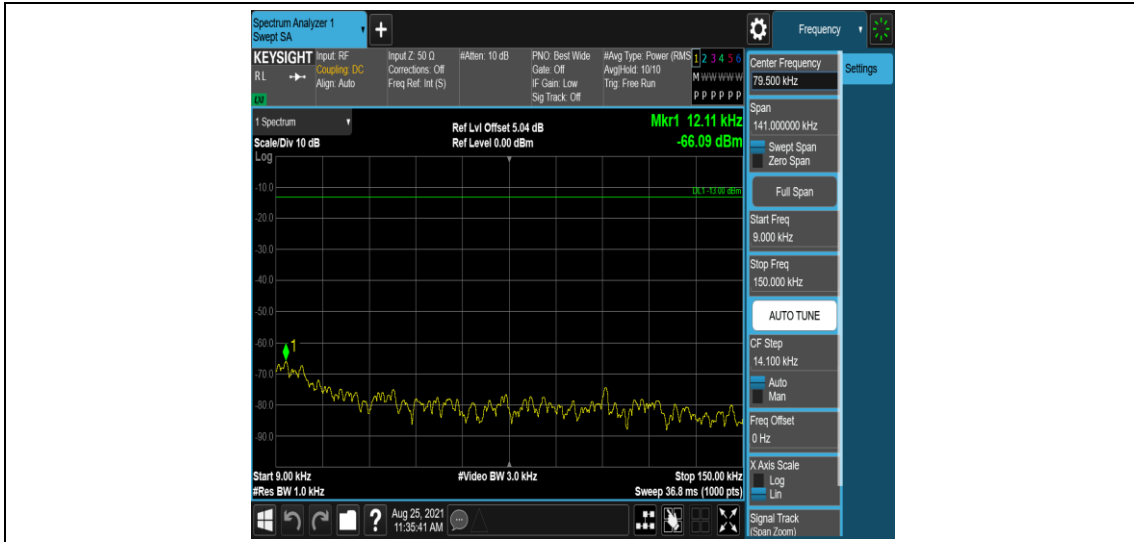

Band2-10MHz-16QAM-19150-1RB#0-Range4:1000~2000MHz

Band2-10MHz-16QAM-19150-1RB#0-Range5:2000~20000MHz

Band2-15MHz-QPSK-18675-1RB#0-Range1:0.009~0.15MHz

Band2-15MHz-QPSK-18675-1RB#0-Range2:0.15~30MHz

Band2-15MHz-QPSK-18675-1RB#0-Range3:30~1000MHz

Band2-15MHz-QPSK-18675-1RB#0-Range4:1000~2000MHz

Band2-15MHz-QPSK-18675-1RB#0-Range5:2000~20000MHz

Band2-15MHz-QPSK-18900-1RB#0-Range1:0.009~0.15MHz

Band2-15MHz-QPSK-18900-1RB#0-Range2:0.15~30MHz

Band2-15MHz-QPSK-18900-1RB#0-Range3:30~1000MHz

Band2-15MHz-QPSK-18900-1RB#0-Range4:1000~2000MHz

Band2-15MHz-QPSK-18900-1RB#0-Range5:2000~20000MHz

Band2-15MHz-QPSK-19125-1RB#0-Range1:0.009~0.15MHz

Band2-15MHz-QPSK-19125-1RB#0-Range2:0.15~30MHz

Band2-15MHz-QPSK-19125-1RB#0-Range3:30~1000MHz