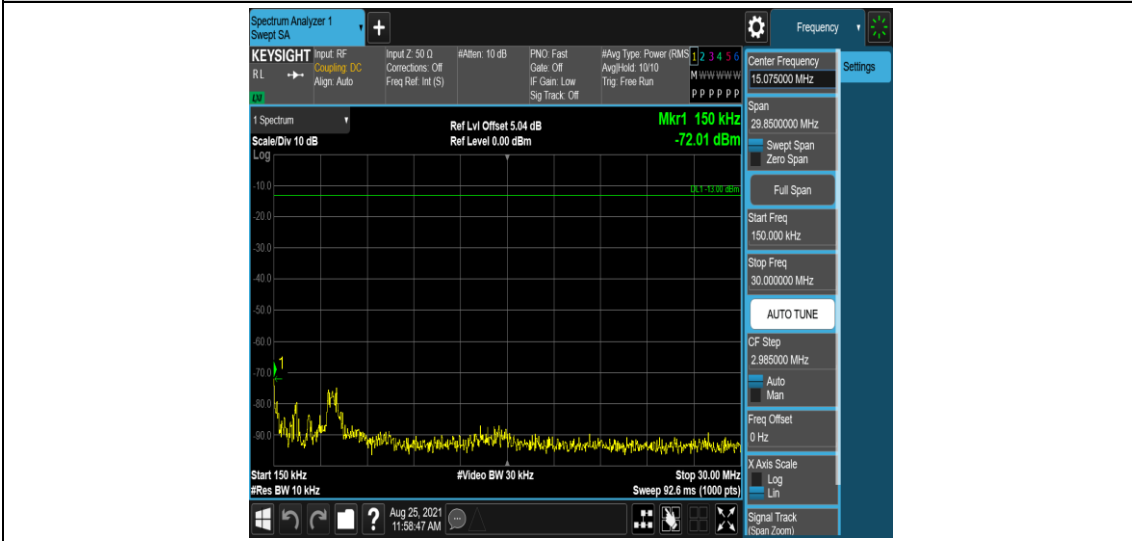

Band2-20MHz-QPSK-18700-1RB#0-Range4:1000~2000MHz

Band2-20MHz-QPSK-18700-1RB#0-Range5:2000~20000MHz

Band2-20MHz-QPSK-18900-1RB#0-Range1:0.009~0.15MHz

Band2-20MHz-QPSK-18900-1RB#0-Range2:0.15~30MHz

Band2-20MHz-QPSK-18900-1RB#0-Range3:30~1000MHz

Band2-20MHz-QPSK-18900-1RB#0-Range4:1000~2000MHz

Band2-20MHz-QPSK-18900-1RB#0-Range5:2000~20000MHz

Band2-20MHz-QPSK-19100-1RB#0-Range1:0.009~0.15MHz

Band2-20MHz-QPSK-19100-1RB#0-Range2:0.15~30MHz

Band2-20MHz-QPSK-19100-1RB#0-Range3:30~1000MHz

Band2-20MHz-QPSK-19100-1RB#0-Range4:1000~2000MHz

Band2-20MHz-QPSK-19100-1RB#0-Range5:2000~20000MHz

Band2-20MHz-16QAM-18700-1RB#0-Range1:0.009~0.15MHz

Band2-20MHz-16QAM-18700-1RB#0-Range2:0.15~30MHz

Band2-20MHz-16QAM-18700-1RB#0-Range3:30~1000MHz

Band2-20MHz-16QAM-18700-1RB#0-Range4:1000~2000MHz

Band2-20MHz-16QAM-18700-1RB#0-Range5:2000~20000MHz