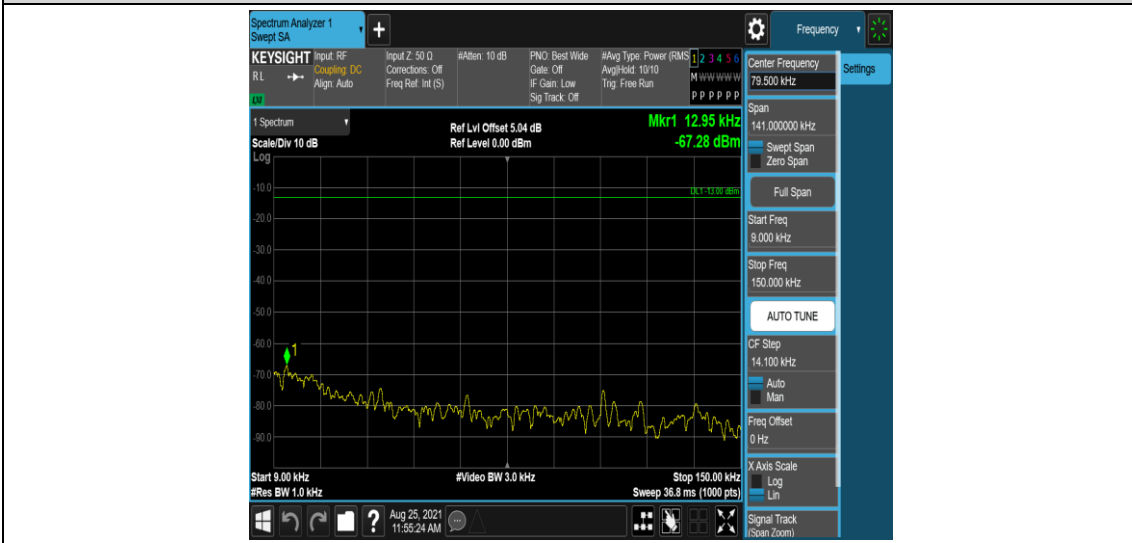

Band2-20MHz-QPSK-18700-1RB#0-Range4:1000~2000MHz

Band2-20MHz-QPSK-18700-1RB#0-Range5:2000~20000MHz

Band2-20MHz-QPSK-18900-1RB#0-Range1:0.009~0.15MHz

Band2-20MHz-QPSK-18900-1RB#0-Range2:0.15~30MHz

Band2-20MHz-QPSK-18900-1RB#0-Range3:30~1000MHz

Band2-20MHz-QPSK-18900-1RB#0-Range4:1000~2000MHz

Band2-20MHz-QPSK-18900-1RB#0-Range5:2000~20000MHz

Band2-20MHz-QPSK-19100-1RB#0-Range1:0.009~0.15MHz

Band2-20MHz-QPSK-19100-1RB#0-Range2:0.15~30MHz

Band2-20MHz-QPSK-19100-1RB#0-Range3:30~1000MHz

Band2-20MHz-QPSK-19100-1RB#0-Range4:1000~2000MHz

Band2-20MHz-QPSK-19100-1RB#0-Range5:2000~20000MHz

Band2-20MHz-16QAM-18700-1RB#0-Range1:0.009~0.15MHz

Band2-20MHz-16QAM-18700-1RB#0-Range2:0.15~30MHz

Band2-20MHz-16QAM-18700-1RB#0-Range3:30~1000MHz

Band2-20MHz-16QAM-18700-1RB#0-Range4:1000~2000MHz

Band2-20MHz-16QAM-18700-1RB#0-Range5:2000~20000MHz