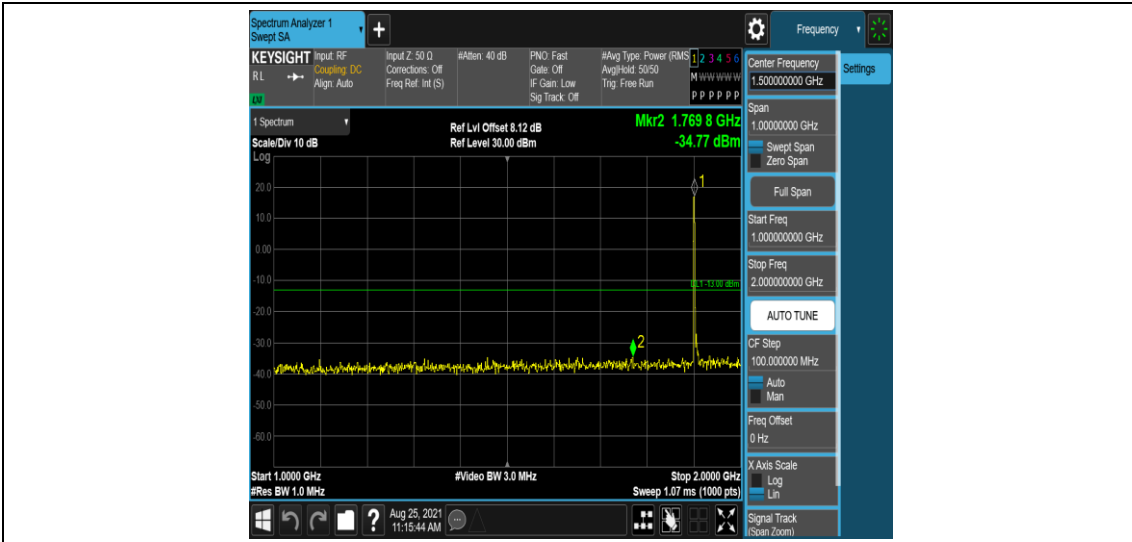

Band2-10MHz-16QAM-18900-1RB#0-Range4:1000~2000MHz

Band2-10MHz-16QAM-18900-1RB#0-Range5:2000~20000MHz

Band2-10MHz-16QAM-19150-1RB#0-Range1:0.009~0.15MHz

Band2-10MHz-16QAM-19150-1RB#0-Range2:0.15~30MHz

Band2-10MHz-16QAM-19150-1RB#0-Range3:30~1000MHz

Band2-10MHz-16QAM-19150-1RB#0-Range4:1000~2000MHz

Band2-10MHz-16QAM-19150-1RB#0-Range5:2000~20000MHz

Band2-15MHz-QPSK-18675-1RB#0-Range1:0.009~0.15MHz

Band2-15MHz-QPSK-18675-1RB#0-Range2:0.15~30MHz

Band2-15MHz-QPSK-18675-1RB#0-Range3:30~1000MHz