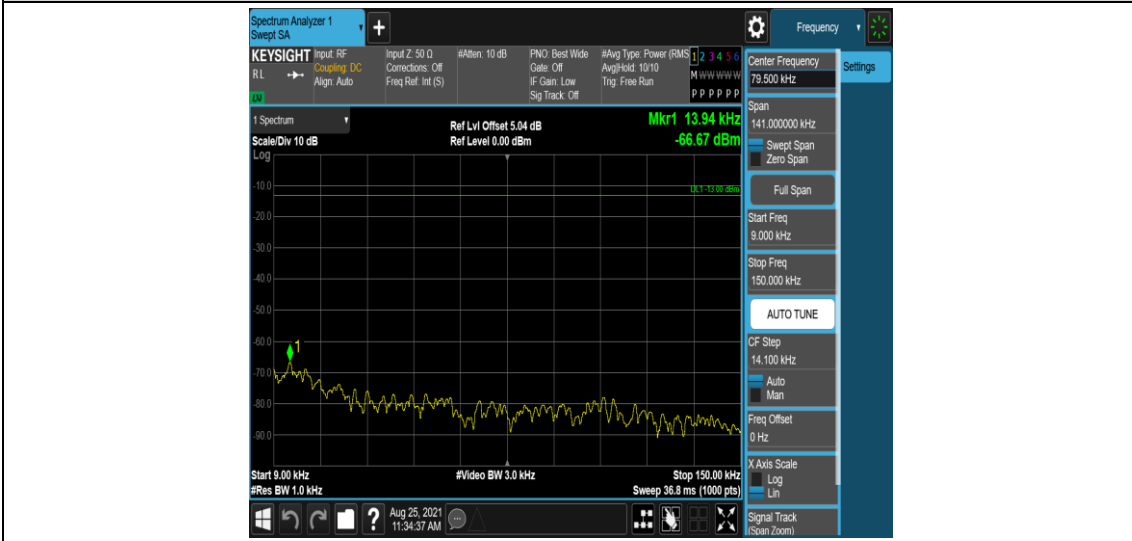

Band2-15MHz-QPSK-18900-1RB#0-Range4:1000~2000MHz

Band2-15MHz-QPSK-18900-1RB#0-Range5:2000~20000MHz

Band2-15MHz-QPSK-19125-1RB#0-Range1:0.009~0.15MHz

Band2-15MHz-QPSK-19125-1RB#0-Range2:0.15~30MHz

Band2-15MHz-QPSK-19125-1RB#0-Range3:30~1000MHz

Band2-15MHz-QPSK-19125-1RB#0-Range4:1000~2000MHz

Band2-15MHz-QPSK-19125-1RB#0-Range5:2000~20000MHz

Band2-15MHz-16QAM-18675-1RB#0-Range1:0.009~0.15MHz

Band2-15MHz-16QAM-18675-1RB#0-Range2:0.15~30MHz

Band2-15MHz-16QAM-18675-1RB#0-Range3:30~1000MHz

Band2-15MHz-16QAM-18675-1RB#0-Range4:1000~2000MHz

Band2-15MHz-16QAM-18675-1RB#0-Range5:2000~20000MHz

Band2-15MHz-16QAM-18900-1RB#0-Range1:0.009~0.15MHz

Band2-15MHz-16QAM-18900-1RB#0-Range2:0.15~30MHz

Band2-15MHz-16QAM-18900-1RB#0-Range3:30~1000MHz