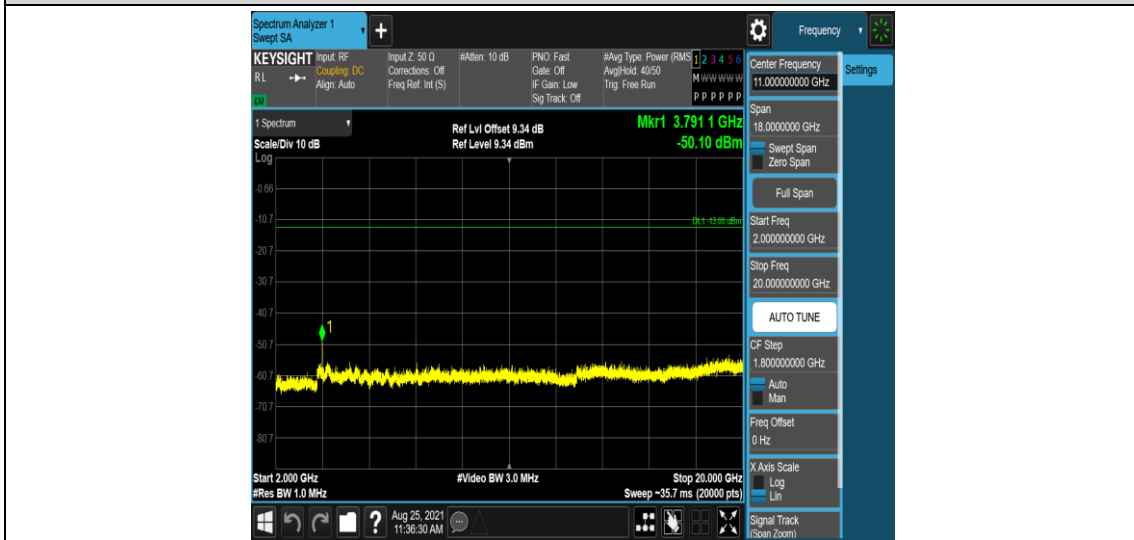

Band2-15MHz-QPSK-19125-1RB#0-Range5:2000~20000MHz

Band2-15MHz-16QAM-18675-1RB#0-Range1:0.009~0.15MHz