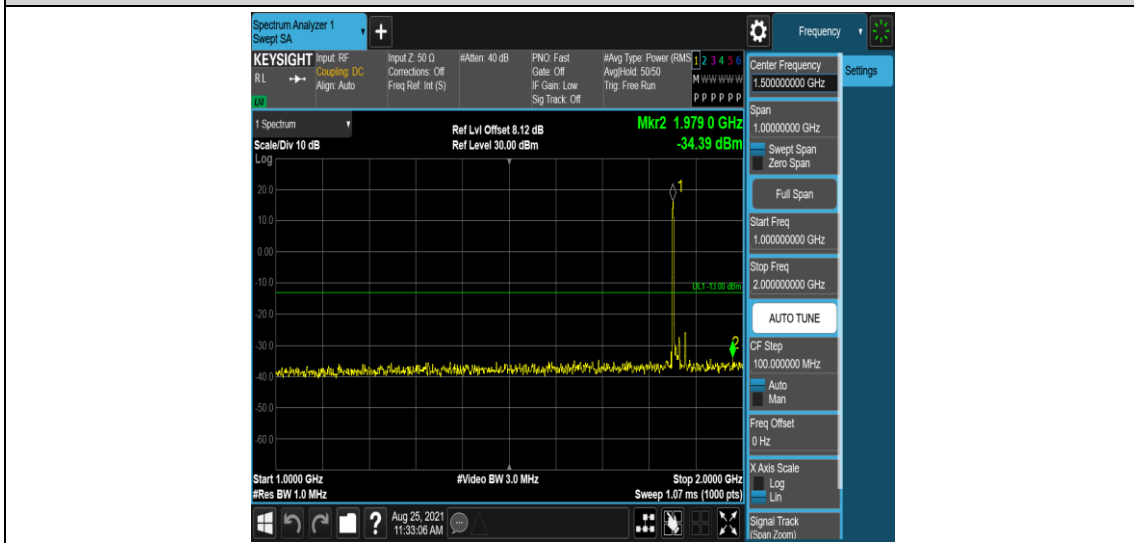

Band2-15MHz-QPSK-18900-1RB#0-Range4:1000~2000MHz

Band2-15MHz-QPSK-18900-1RB#0-Range5:2000~20000MHz

Band2-15MHz-QPSK-19125-1RB#0-Range1:0.009~0.15MHz

Band2-15MHz-QPSK-19125-1RB#0-Range2:0.15~30MHz

Band2-15MHz-QPSK-19125-1RB#0-Range3:30~1000MHz

Band2-15MHz-QPSK-19125-1RB#0-Range4:1000~2000MHz

Band2-15MHz-QPSK-19125-1RB#0-Range5:2000~20000MHz

Band2-15MHz-16QAM-18675-1RB#0-Range1:0.009~0.15MHz

Band2-15MHz-16QAM-18675-1RB#0-Range2:0.15~30MHz

Band2-15MHz-16QAM-18675-1RB#0-Range3:30~1000MHz

Band2-15MHz-16QAM-18675-1RB#0-Range4:1000~2000MHz

Band2-15MHz-16QAM-18675-1RB#0-Range5:2000~20000MHz

Band2-15MHz-16QAM-18900-1RB#0-Range1:0.009~0.15MHz

Band2-15MHz-16QAM-18900-1RB#0-Range2:0.15~30MHz

Band2-15MHz-16QAM-18900-1RB#0-Range3:30~1000MHz