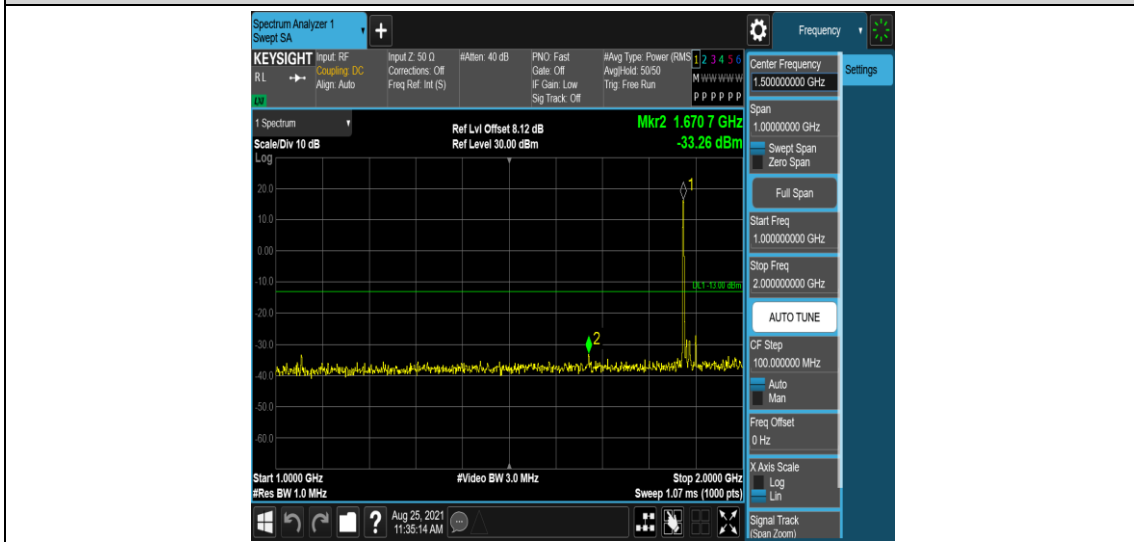

Band2-15MHz-16QAM-18675-1RB#0-Range4:1000~2000MHz

Band2-15MHz-16QAM-18675-1RB#0-Range5:2000~20000MHz

Band2-15MHz-16QAM-18900-1RB#0-Range1:0.009~0.15MHz

Band2-15MHz-16QAM-18900-1RB#0-Range2:0.15~30MHz

Band2-15MHz-16QAM-18900-1RB#0-Range3:30~1000MHz

Band2-15MHz-16QAM-18900-1RB#0-Range4:1000~2000MHz

Band2-15MHz-16QAM-18900-1RB#0-Range5:2000~20000MHz

Band2-15MHz-16QAM-19125-1RB#0-Range1:0.009~0.15MHz

Band2-15MHz-16QAM-19125-1RB#0-Range2:0.15~30MHz

Band2-15MHz-16QAM-19125-1RB#0-Range3:30~1000MHz