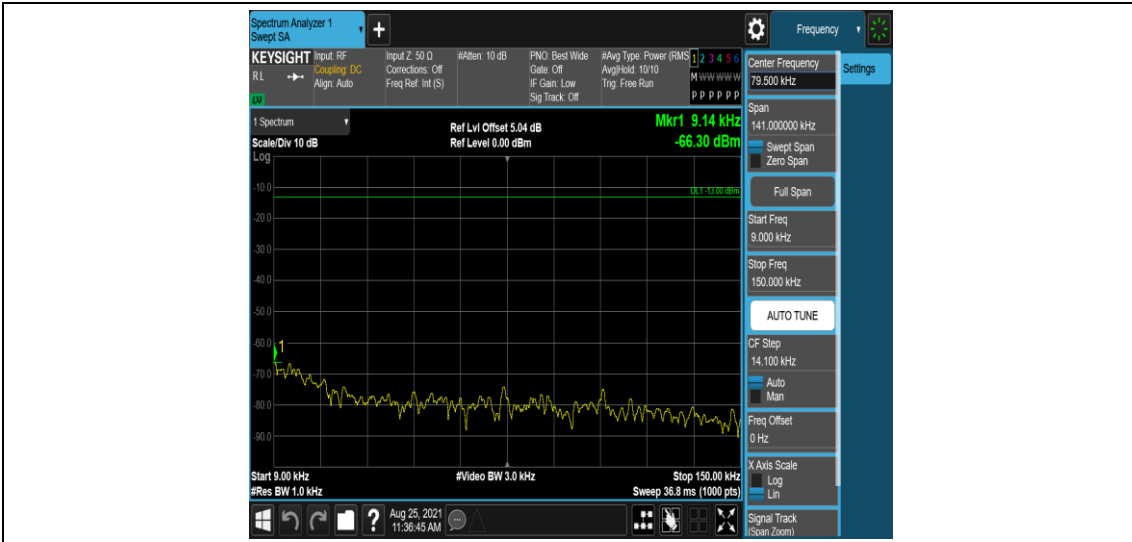

Band2-15MHz-16QAM-18675-1RB#0-Range4:1000~2000MHz

Band2-15MHz-16QAM-18675-1RB#0-Range5:2000~20000MHz

Band2-15MHz-16QAM-18900-1RB#0-Range1:0.009~0.15MHz

Band2-15MHz-16QAM-18900-1RB#0-Range2:0.15~30MHz

Band2-15MHz-16QAM-18900-1RB#0-Range3:30~1000MHz

Band2-15MHz-16QAM-18900-1RB#0-Range4:1000~2000MHz

Band2-15MHz-16QAM-18900-1RB#0-Range5:2000~20000MHz

Band2-15MHz-16QAM-19125-1RB#0-Range1:0.009~0.15MHz

Band2-15MHz-16QAM-19125-1RB#0-Range2:0.15~30MHz

Band2-15MHz-16QAM-19125-1RB#0-Range3:30~1000MHz