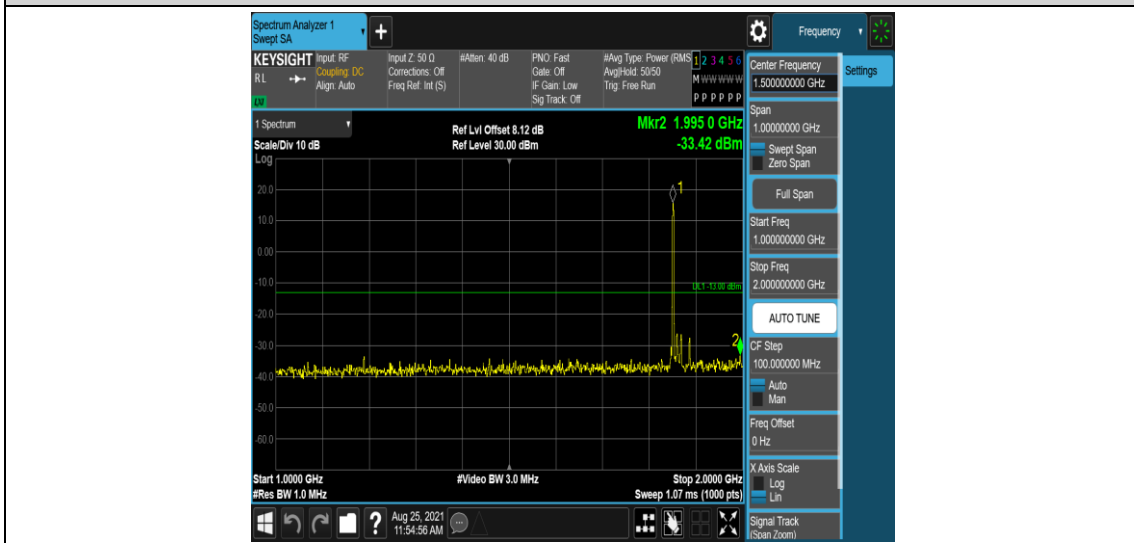

Band2-15MHz-16QAM-18900-1RB#0-Range4:1000~2000MHz

Band2-15MHz-16QAM-18900-1RB#0-Range5:2000~20000MHz

Band2-15MHz-16QAM-19125-1RB#0-Range1:0.009~0.15MHz

Band2-15MHz-16QAM-19125-1RB#0-Range2:0.15~30MHz

Band2-15MHz-16QAM-19125-1RB#0-Range3:30~1000MHz

Band2-15MHz-16QAM-19125-1RB#0-Range4:1000~2000MHz

Band2-15MHz-16QAM-19125-1RB#0-Range5:2000~20000MHz

Band2-20MHz-QPSK-18700-1RB#0-Range1:0.009~0.15MHz

Band2-20MHz-QPSK-18700-1RB#0-Range2:0.15~30MHz

Band2-20MHz-QPSK-18700-1RB#0-Range3:30~1000MHz

Band2-20MHz-QPSK-18700-1RB#0-Range4:1000~2000MHz

Band2-20MHz-QPSK-18700-1RB#0-Range5:2000~20000MHz

Band2-20MHz-QPSK-18900-1RB#0-Range1:0.009~0.15MHz

Band2-20MHz-QPSK-18900-1RB#0-Range2:0.15~30MHz

Band2-20MHz-QPSK-18900-1RB#0-Range3:30~1000MHz