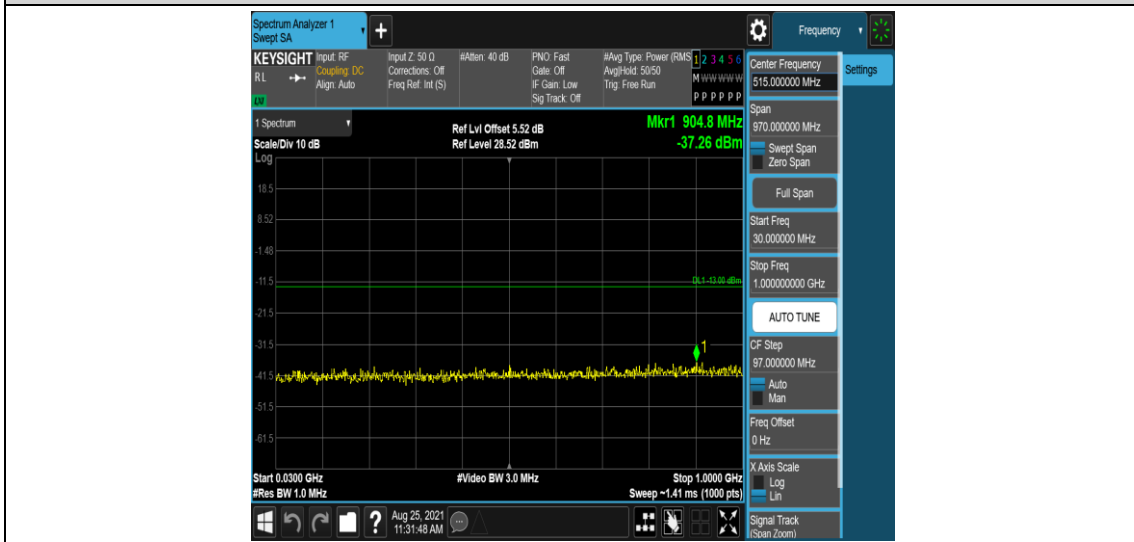

Band2-10MHz-16QAM-18900-1RB#0-Range4:1000~2000MHz

Band2-10MHz-16QAM-18900-1RB#0-Range5:2000~20000MHz

Band2-10MHz-16QAM-19150-1RB#0-Range1:0.009~0.15MHz

Band2-10MHz-16QAM-19150-1RB#0-Range2:0.15~30MHz

Band2-10MHz-16QAM-19150-1RB#0-Range3:30~1000MHz

Band2-10MHz-16QAM-19150-1RB#0-Range4:1000~2000MHz

Band2-10MHz-16QAM-19150-1RB#0-Range5:2000~20000MHz

Band2-15MHz-QPSK-18675-1RB#0-Range1:0.009~0.15MHz

Band2-15MHz-QPSK-18675-1RB#0-Range2:0.15~30MHz

Band2-15MHz-QPSK-18675-1RB#0-Range3:30~1000MHz

Band2-15MHz-QPSK-18675-1RB#0-Range4:1000~2000MHz

Band2-15MHz-QPSK-18675-1RB#0-Range5:2000~20000MHz

Band2-15MHz-QPSK-18900-1RB#0-Range1:0.009~0.15MHz

Band2-15MHz-QPSK-18900-1RB#0-Range2:0.15~30MHz

Band2-15MHz-QPSK-18900-1RB#0-Range3:30~1000MHz