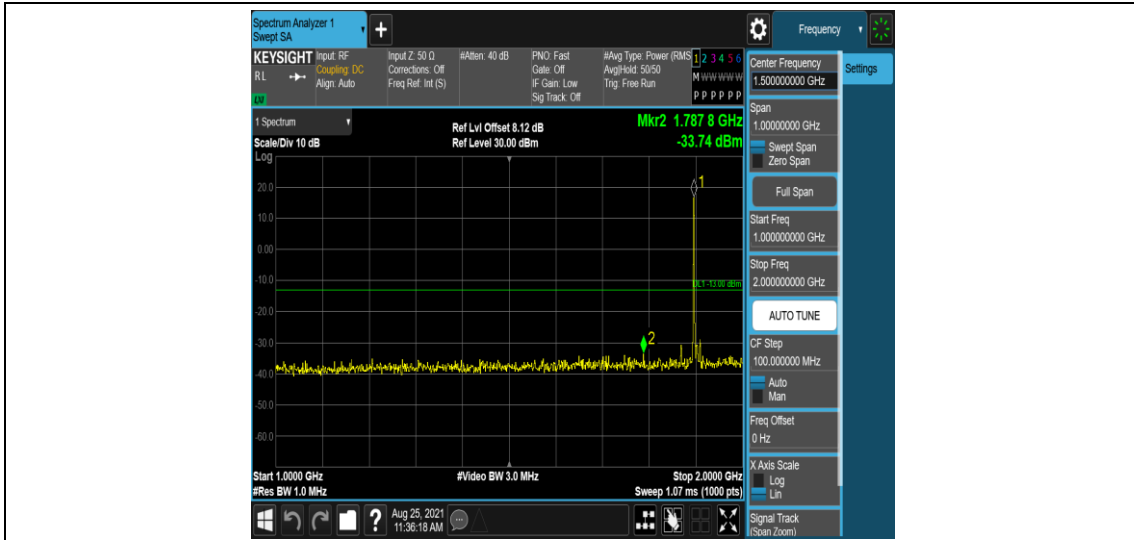

Band2-15MHz-QPSK-18900-1RB#0-Range4:1000~2000MHz

Band2-15MHz-QPSK-18900-1RB#0-Range5:2000~20000MHz

Band2-15MHz-QPSK-19125-1RB#0-Range1:0.009~0.15MHz

Band2-15MHz-QPSK-19125-1RB#0-Range2:0.15~30MHz

Band2-15MHz-QPSK-19125-1RB#0-Range3:30~1000MHz

Band2-15MHz-QPSK-19125-1RB#0-Range4:1000~2000MHz

Band2-15MHz-QPSK-19125-1RB#0-Range5:2000~20000MHz

Band2-15MHz-16QAM-18675-1RB#0-Range1:0.009~0.15MHz

Band2-15MHz-16QAM-18675-1RB#0-Range2:0.15~30MHz

Band2-15MHz-16QAM-18675-1RB#0-Range3:30~1000MHz