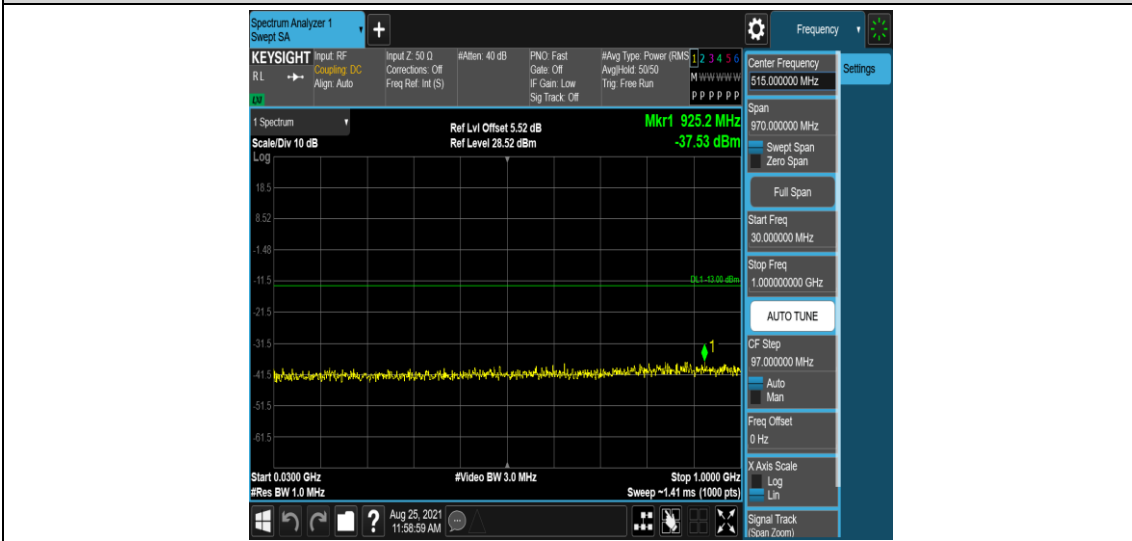

Band2-20MHz-QPSK-18900-1RB#0-Range4:1000~2000MHz

Band2-20MHz-QPSK-18900-1RB#0-Range5:2000~20000MHz

Band2-20MHz-QPSK-19100-1RB#0-Range1:0.009~0.15MHz

Band2-20MHz-QPSK-19100-1RB#0-Range2:0.15~30MHz

Band2-20MHz-QPSK-19100-1RB#0-Range3:30~1000MHz