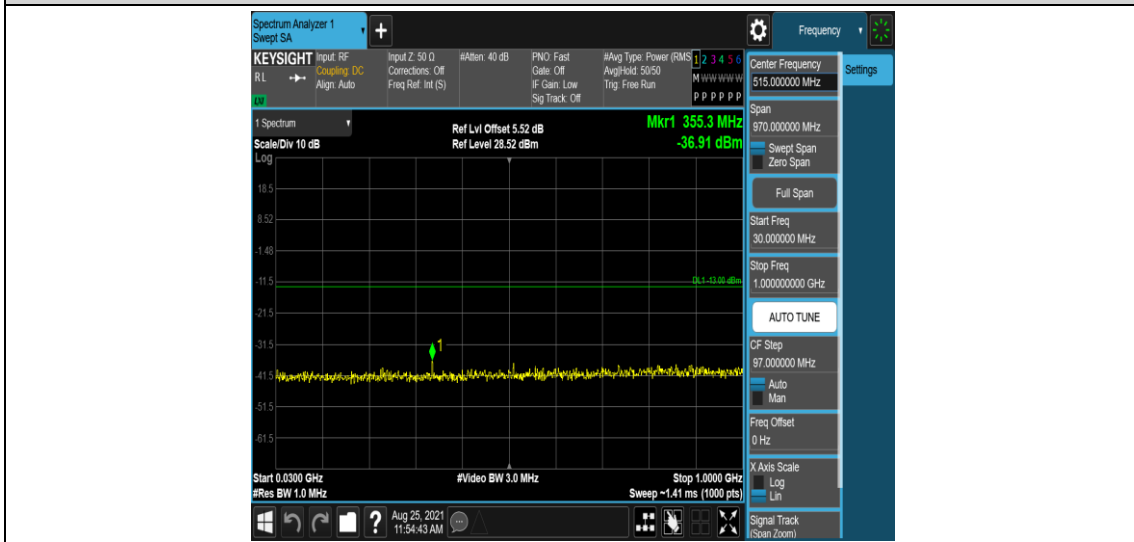

Band2-15MHz-16QAM-19125-1RB#0-Range4:1000~2000MHz

Band2-15MHz-16QAM-19125-1RB#0-Range5:2000~20000MHz

Band2-20MHz-QPSK-18700-1RB#0-Range1:0.009~0.15MHz

Band2-20MHz-QPSK-18700-1RB#0-Range2:0.15~30MHz

Band2-20MHz-QPSK-18700-1RB#0-Range3:30~1000MHz

Band2-20MHz-QPSK-18700-1RB#0-Range4:1000~2000MHz

Band2-20MHz-QPSK-18700-1RB#0-Range5:2000~20000MHz

Band2-20MHz-QPSK-18900-1RB#0-Range1:0.009~0.15MHz

Band2-20MHz-QPSK-18900-1RB#0-Range2:0.15~30MHz

Band2-20MHz-QPSK-18900-1RB#0-Range3:30~1000MHz