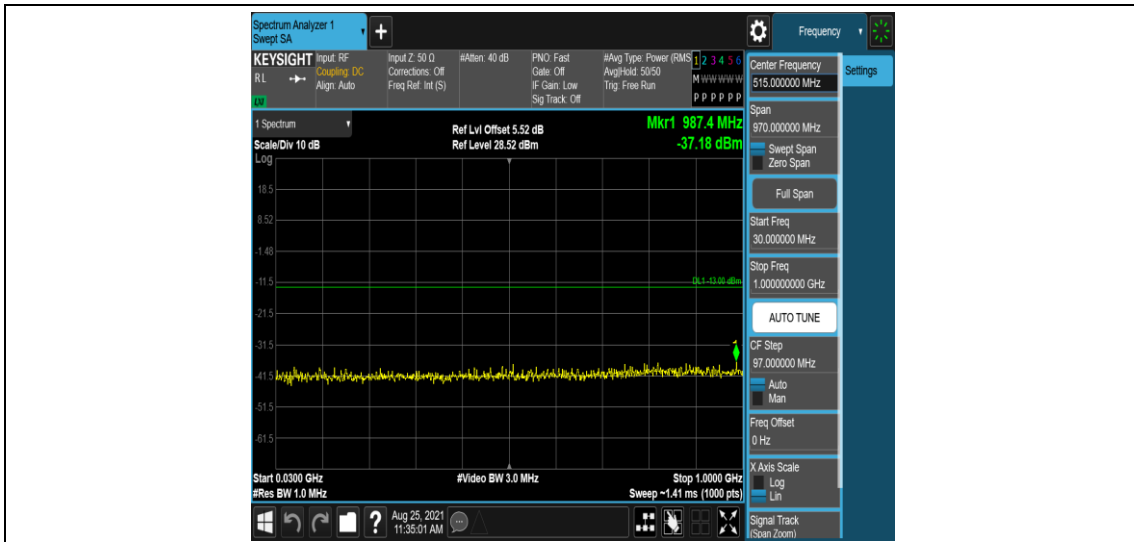

Band2-15MHz-16QAM-18675-1RB#0-Range4:1000~2000MHz

Band2-15MHz-16QAM-18675-1RB#0-Range5:2000~20000MHz

Band2-15MHz-16QAM-18900-1RB#0-Range1:0.009~0.15MHz

Band2-15MHz-16QAM-18900-1RB#0-Range2:0.15~30MHz

Band2-15MHz-16QAM-18900-1RB#0-Range3:30~1000MHz