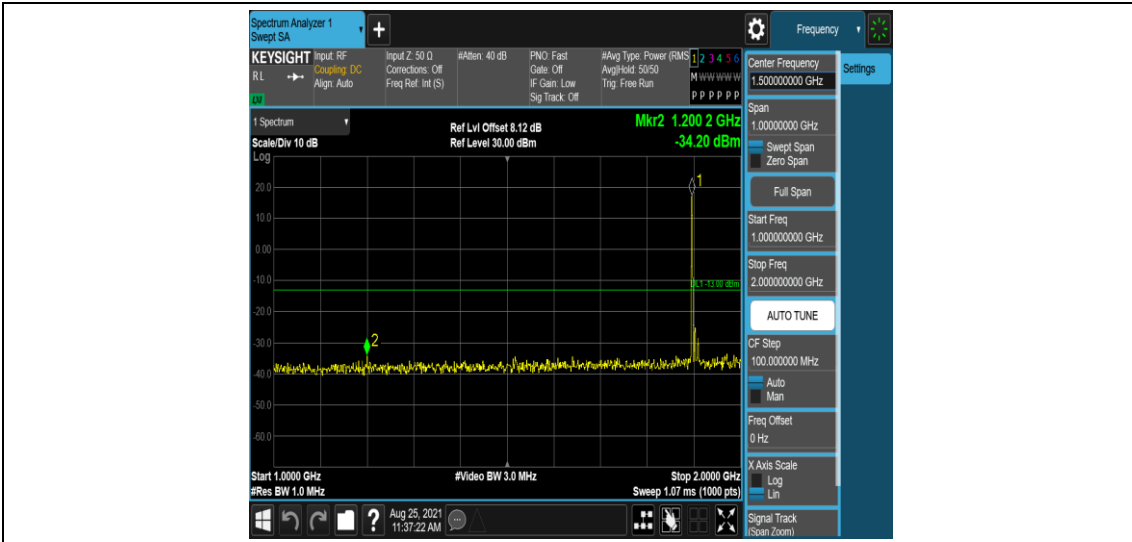

Band2-15MHz-16QAM-19125-1RB#0-Range4:1000~2000MHz

Band2-15MHz-16QAM-19125-1RB#0-Range5:2000~20000MHz