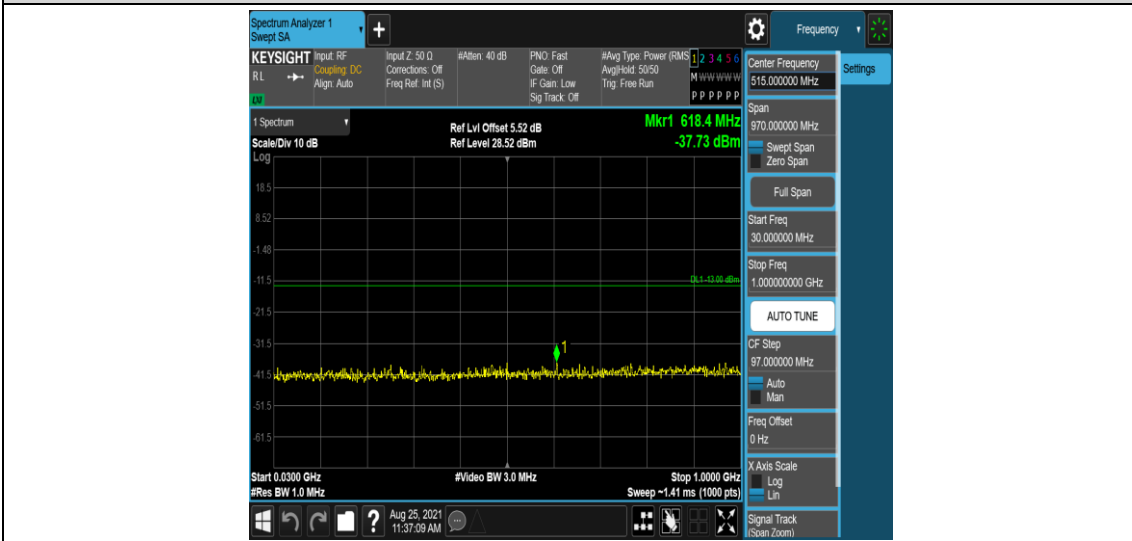

Band2-15MHz-16QAM-18900-1RB#0-Range4:1000~2000MHz

Band2-15MHz-16QAM-18900-1RB#0-Range5:2000~20000MHz

Band2-15MHz-16QAM-19125-1RB#0-Range1:0.009~0.15MHz

Band2-15MHz-16QAM-19125-1RB#0-Range2:0.15~30MHz

Band2-15MHz-16QAM-19125-1RB#0-Range3:30~1000MHz