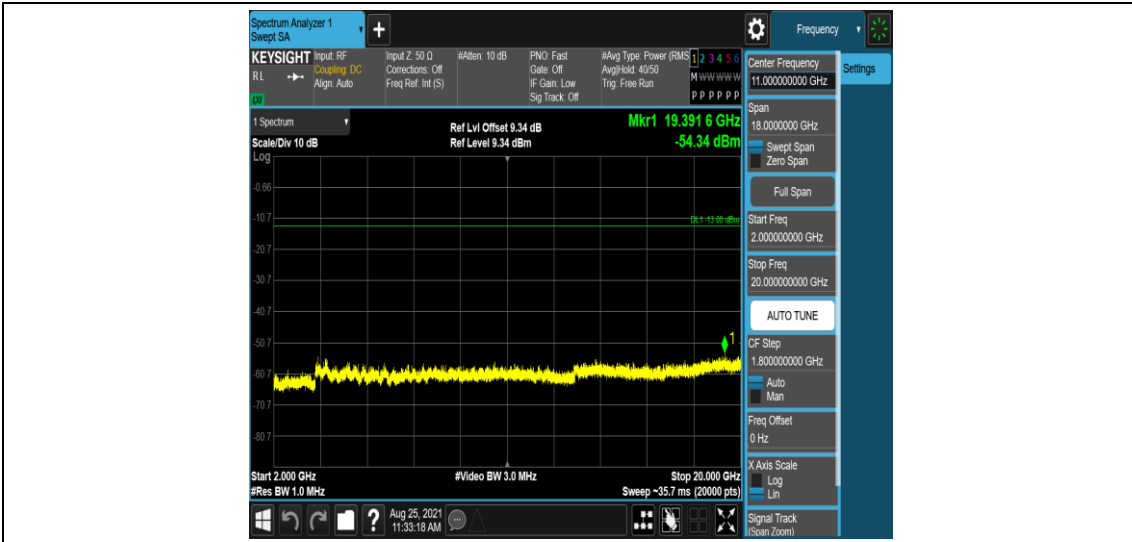

Band2-15MHz-QPSK-19125-1RB#0-Range4:1000~2000MHz

Band2-15MHz-QPSK-19125-1RB#0-Range5:2000~20000MHz

Band2-15MHz-16QAM-18675-1RB#0-Range1:0.009~0.15MHz

Band2-15MHz-16QAM-18675-1RB#0-Range2:0.15~30MHz

Band2-15MHz-16QAM-18675-1RB#0-Range3:30~1000MHz

Band2-15MHz-16QAM-18675-1RB#0-Range4:1000~2000MHz

Band2-15MHz-16QAM-18675-1RB#0-Range5:2000~20000MHz

Band2-15MHz-16QAM-18900-1RB#0-Range1:0.009~0.15MHz

Band2-15MHz-16QAM-18900-1RB#0-Range2:0.15~30MHz

Band2-15MHz-16QAM-18900-1RB#0-Range3:30~1000MHz