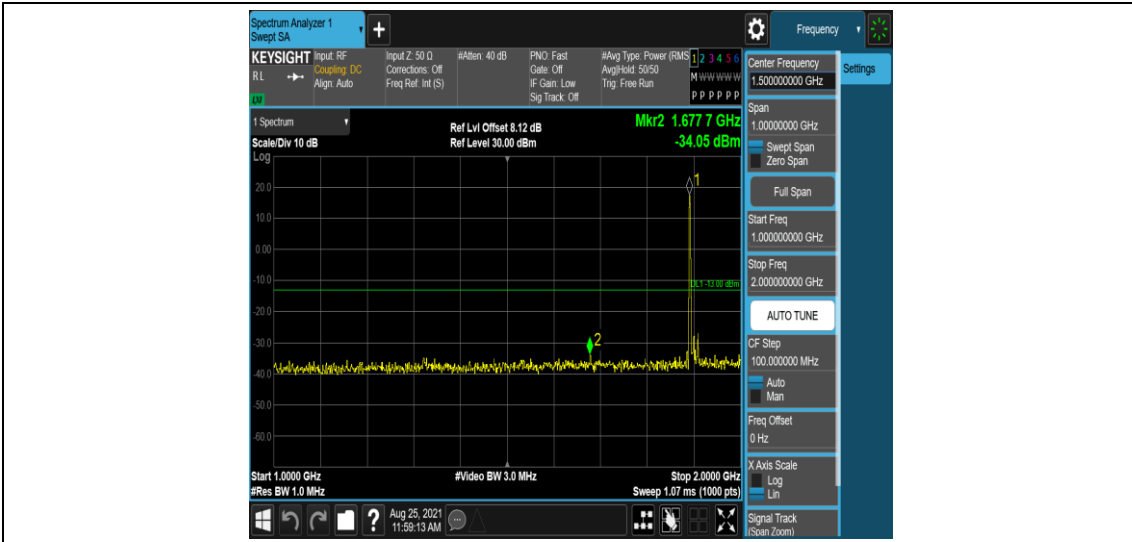

Band2-20MHz-QPSK-19100-1RB#0-Range4:1000~2000MHz

Band2-20MHz-QPSK-19100-1RB#0-Range5:2000~20000MHz