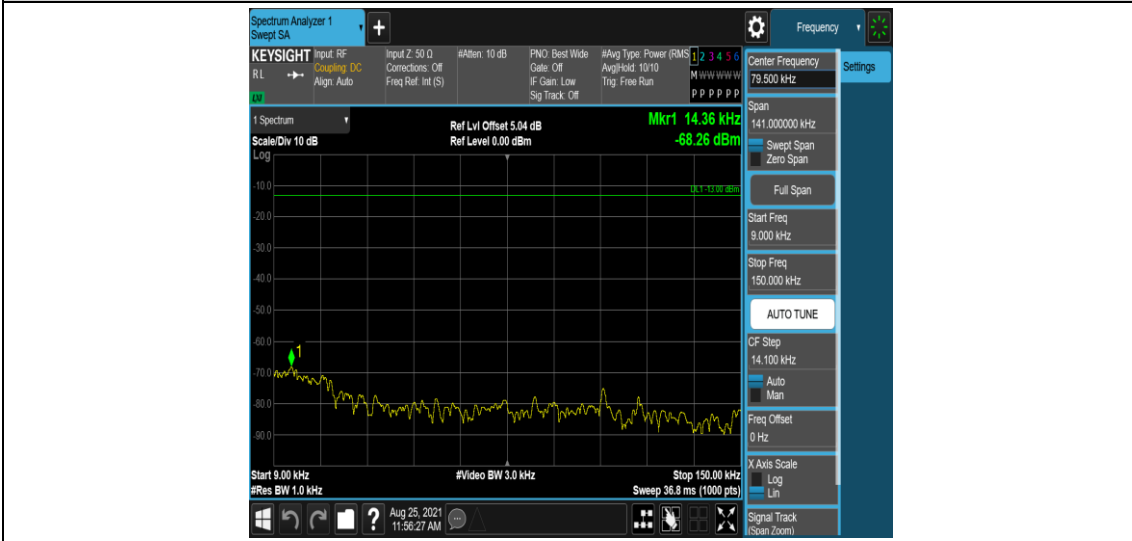

Band2-15MHz-16QAM-18900-1RB#0-Range4:1000~2000MHz

Band2-15MHz-16QAM-18900-1RB#0-Range5:2000~20000MHz

Band2-15MHz-16QAM-19125-1RB#0-Range1:0.009~0.15MHz

Band2-15MHz-16QAM-19125-1RB#0-Range2:0.15~30MHz

Band2-15MHz-16QAM-19125-1RB#0-Range3:30~1000MHz

Band2-15MHz-16QAM-19125-1RB#0-Range4:1000~2000MHz

Band2-15MHz-16QAM-19125-1RB#0-Range5:2000~20000MHz

Band2-20MHz-QPSK-18700-1RB#0-Range1:0.009~0.15MHz

Band2-20MHz-QPSK-18700-1RB#0-Range2:0.15~30MHz

Band2-20MHz-QPSK-18700-1RB#0-Range3:30~1000MHz

Band2-20MHz-QPSK-18700-1RB#0-Range4:1000~2000MHz

Band2-20MHz-QPSK-18700-1RB#0-Range5:2000~20000MHz

Band2-20MHz-QPSK-18900-1RB#0-Range1:0.009~0.15MHz

Band2-20MHz-QPSK-18900-1RB#0-Range2:0.15~30MHz

Band2-20MHz-QPSK-18900-1RB#0-Range3:30~1000MHz