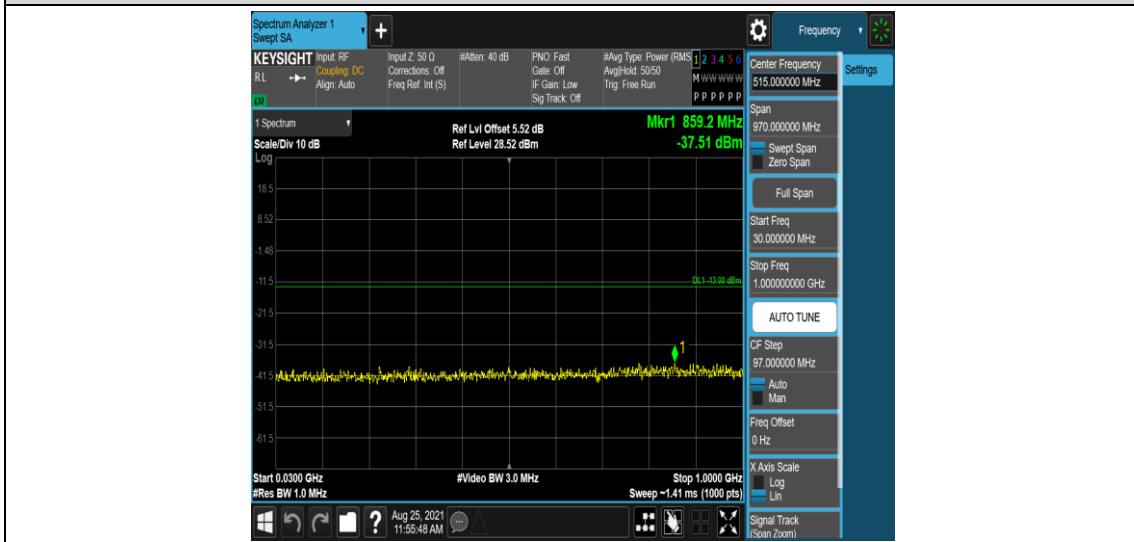

Band2-20MHz-QPSK-19100-1RB#0-Range4:1000~2000MHz

Band2-20MHz-QPSK-19100-1RB#0-Range5:2000~20000MHz

Band2-20MHz-16QAM-18700-1RB#0-Range1:0.009~0.15MHz

Band2-20MHz-16QAM-18700-1RB#0-Range2:0.15~30MHz

Band2-20MHz-16QAM-18700-1RB#0-Range3:30~1000MHz

Band2-20MHz-16QAM-18700-1RB#0-Range4:1000~2000MHz

Band2-20MHz-16QAM-18700-1RB#0-Range5:2000~20000MHz