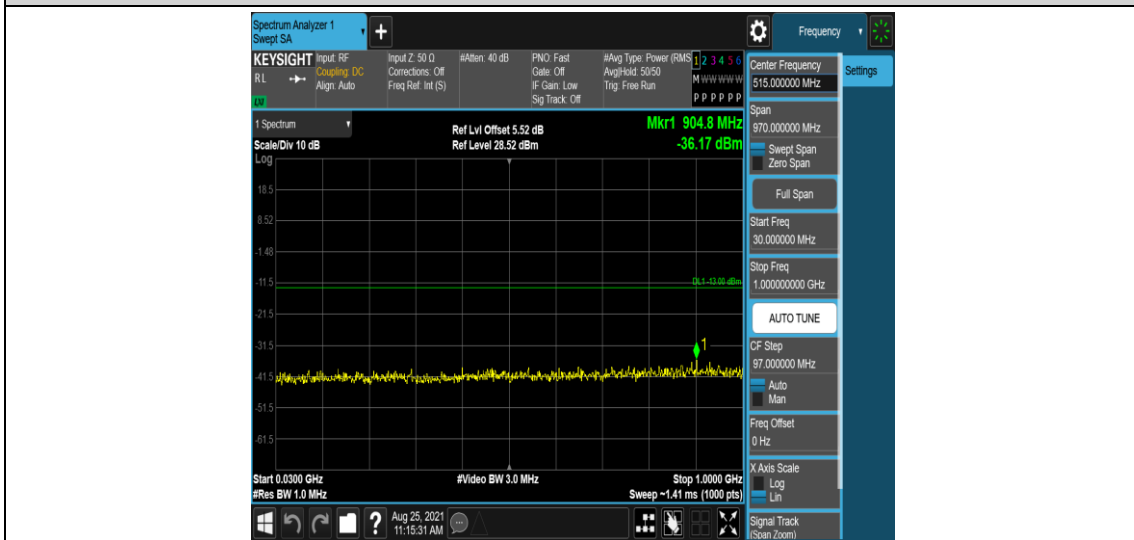

Band2-10MHz-16QAM-18900-1RB#0-Range4:1000~2000MHz

Band2-10MHz-16QAM-18900-1RB#0-Range5:2000~20000MHz

Band2-10MHz-16QAM-19150-1RB#0-Range1:0.009~0.15MHz

Band2-10MHz-16QAM-19150-1RB#0-Range2:0.15~30MHz

Band2-10MHz-16QAM-19150-1RB#0-Range3:30~1000MHz

Band2-10MHz-16QAM-19150-1RB#0-Range4:1000~2000MHz

Band2-10MHz-16QAM-19150-1RB#0-Range5:2000~20000MHz

Band2-15MHz-QPSK-18675-1RB#0-Range1:0.009~0.15MHz

Band2-15MHz-QPSK-18675-1RB#0-Range2:0.15~30MHz

Band2-15MHz-QPSK-18675-1RB#0-Range3:30~1000MHz

Band2-15MHz-QPSK-18675-1RB#0-Range4:1000~2000MHz

Band2-15MHz-QPSK-18675-1RB#0-Range5:2000~20000MHz

Band2-15MHz-QPSK-18900-1RB#0-Range1:0.009~0.15MHz

Band2-15MHz-QPSK-18900-1RB#0-Range2:0.15~30MHz

Band2-15MHz-QPSK-18900-1RB#0-Range3:30~1000MHz