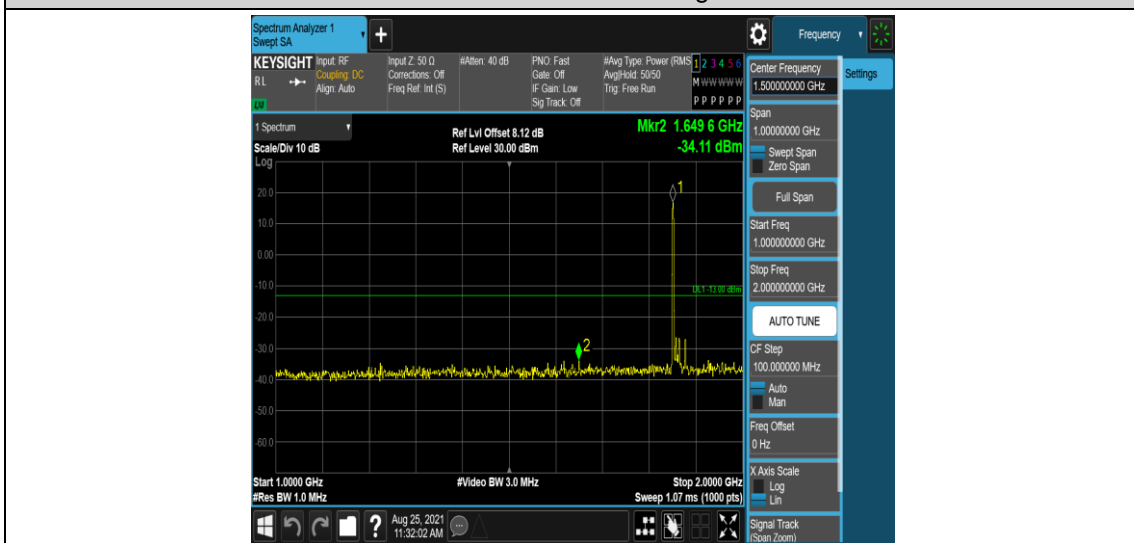

Band2-10MHz-16QAM-18900-1RB#0-Range4:1000~2000MHz

Band2-10MHz-16QAM-18900-1RB#0-Range5:2000~20000MHz

Band2-10MHz-16QAM-19150-1RB#0-Range1:0.009~0.15MHz

Band2-10MHz-16QAM-19150-1RB#0-Range2:0.15~30MHz

Band2-10MHz-16QAM-19150-1RB#0-Range3:30~1000MHz

Band2-10MHz-16QAM-19150-1RB#0-Range4:1000~2000MHz

Band2-10MHz-16QAM-19150-1RB#0-Range5:2000~20000MHz

Band2-15MHz-QPSK-18675-1RB#0-Range1:0.009~0.15MHz

Band2-15MHz-QPSK-18675-1RB#0-Range2:0.15~30MHz

Band2-15MHz-QPSK-18675-1RB#0-Range3:30~1000MHz

Band2-15MHz-QPSK-18675-1RB#0-Range4:1000~2000MHz

Band2-15MHz-QPSK-18675-1RB#0-Range5:2000~20000MHz

Band2-15MHz-QPSK-18900-1RB#0-Range1:0.009~0.15MHz

Band2-15MHz-QPSK-18900-1RB#0-Range2:0.15~30MHz

Band2-15MHz-QPSK-18900-1RB#0-Range3:30~1000MHz