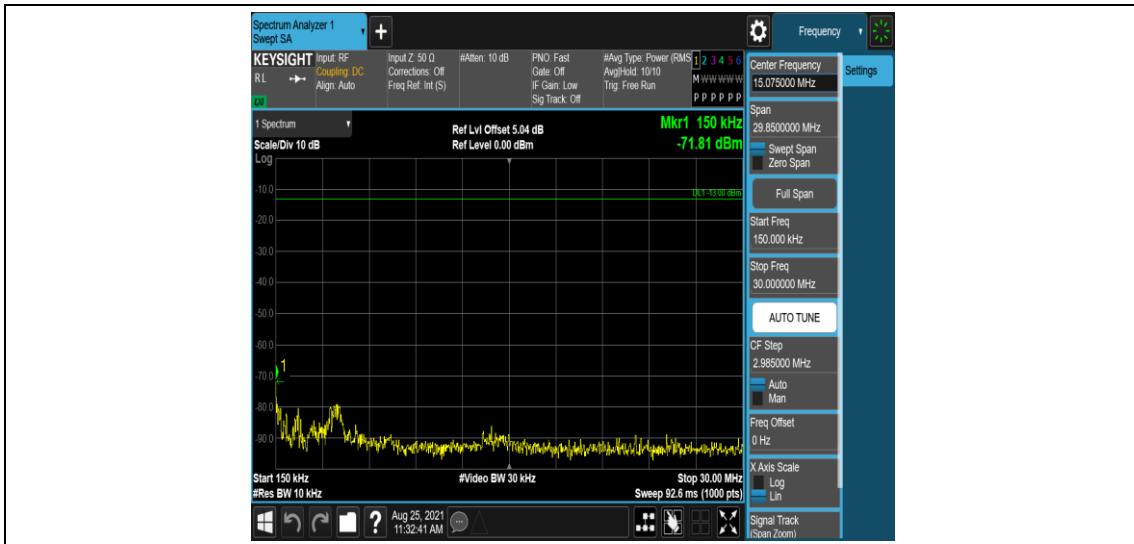

Band2-15MHz-QPSK-18900-1RB#0-Range4:1000~2000MHz

Band2-15MHz-QPSK-18900-1RB#0-Range5:2000~20000MHz

Band2-15MHz-QPSK-19125-1RB#0-Range1:0.009~0.15MHz

Band2-15MHz-QPSK-19125-1RB#0-Range2:0.15~30MHz

Band2-15MHz-QPSK-19125-1RB#0-Range3:30~1000MHz

Band2-15MHz-QPSK-19125-1RB#0-Range4:1000~2000MHz

Band2-15MHz-QPSK-19125-1RB#0-Range5:2000~20000MHz

Band2-15MHz-16QAM-18675-1RB#0-Range1:0.009~0.15MHz

Band2-15MHz-16QAM-18675-1RB#0-Range2:0.15~30MHz

Band2-15MHz-16QAM-18675-1RB#0-Range3:30~1000MHz

Band2-15MHz-16QAM-18675-1RB#0-Range4:1000~2000MHz

Band2-15MHz-16QAM-18675-1RB#0-Range5:2000~20000MHz

Band2-15MHz-16QAM-18900-1RB#0-Range1:0.009~0.15MHz

Band2-15MHz-16QAM-18900-1RB#0-Range2:0.15~30MHz

Band2-15MHz-16QAM-18900-1RB#0-Range3:30~1000MHz