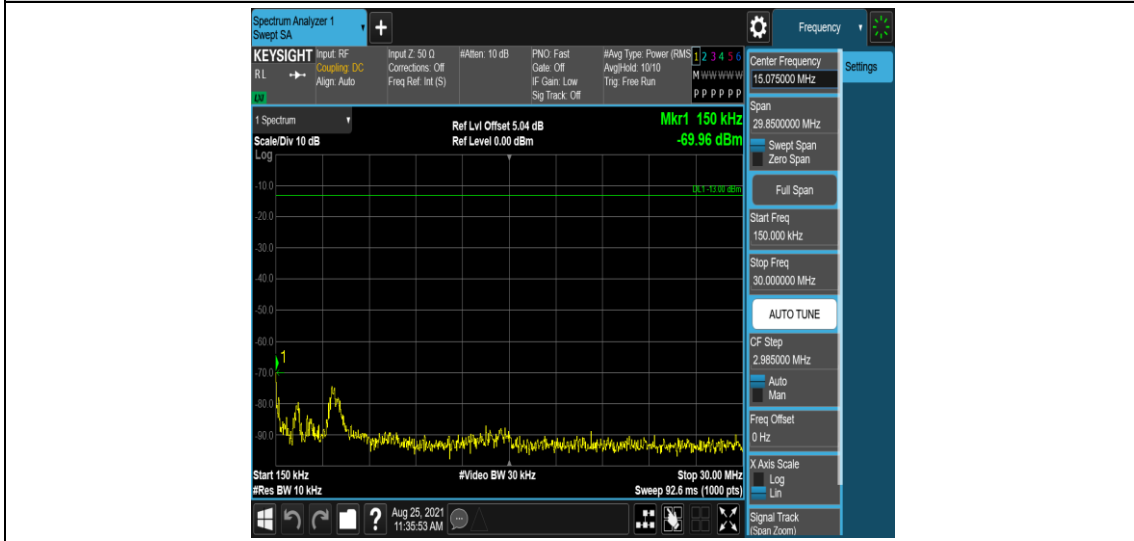

Band2-15MHz-QPSK-18675-1RB#0-Range4:1000~2000MHz

Band2-15MHz-QPSK-18675-1RB#0-Range5:2000~20000MHz

Band2-15MHz-QPSK-18900-1RB#0-Range1:0.009~0.15MHz

Band2-15MHz-QPSK-18900-1RB#0-Range2:0.15~30MHz

Band2-15MHz-QPSK-18900-1RB#0-Range3:30~1000MHz

Band2-15MHz-QPSK-18900-1RB#0-Range4:1000~2000MHz

Band2-15MHz-QPSK-18900-1RB#0-Range5:2000~20000MHz

Band2-15MHz-QPSK-19125-1RB#0-Range1:0.009~0.15MHz

Band2-15MHz-QPSK-19125-1RB#0-Range2:0.15~30MHz

Band2-15MHz-QPSK-19125-1RB#0-Range3:30~1000MHz

Band2-15MHz-QPSK-19125-1RB#0-Range4:1000~2000MHz

Band2-15MHz-QPSK-19125-1RB#0-Range5:2000~20000MHz

Band2-15MHz-16QAM-18675-1RB#0-Range1:0.009~0.15MHz

Band2-15MHz-16QAM-18675-1RB#0-Range2:0.15~30MHz

Band2-15MHz-16QAM-18675-1RB#0-Range3:30~1000MHz