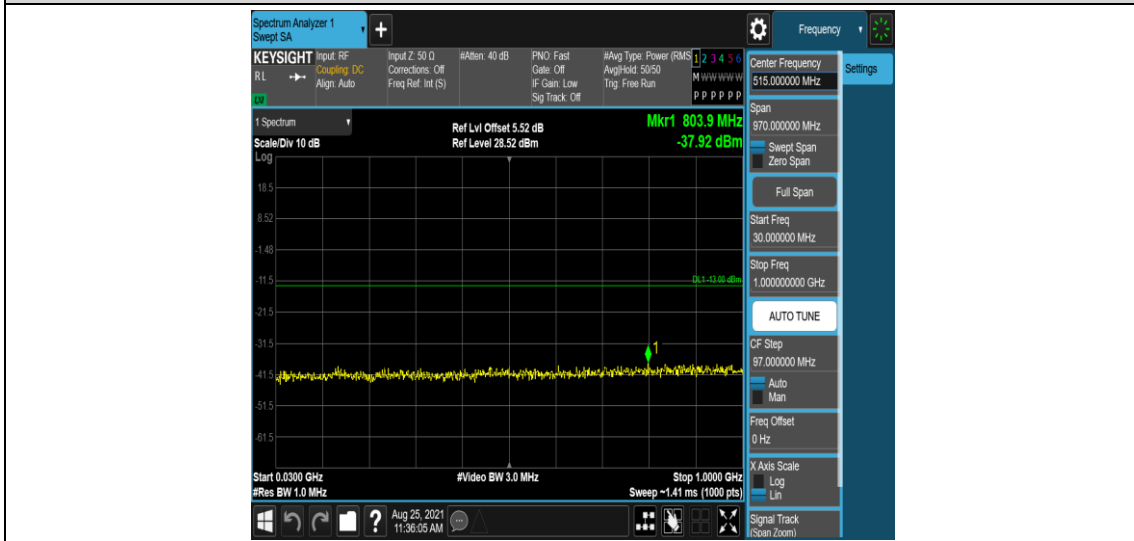

Band2-15MHz-QPSK-18900-1RB#0-Range4:1000~2000MHz

Band2-15MHz-QPSK-18900-1RB#0-Range5:2000~20000MHz

Band2-15MHz-QPSK-19125-1RB#0-Range1:0.009~0.15MHz

Band2-15MHz-QPSK-19125-1RB#0-Range2:0.15~30MHz

Band2-15MHz-QPSK-19125-1RB#0-Range3:30~1000MHz