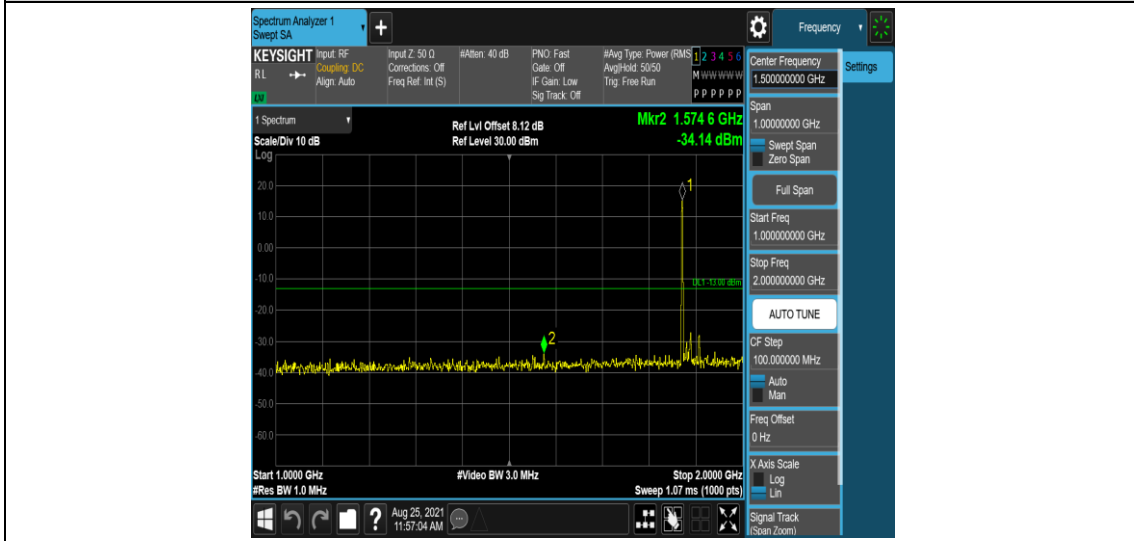

Band2-20MHz-QPSK-18700-1RB#0-Range4:1000~2000MHz

Band2-20MHz-QPSK-18700-1RB#0-Range5:2000~20000MHz

Band2-20MHz-QPSK-18900-1RB#0-Range1:0.009~0.15MHz

Band2-20MHz-QPSK-18900-1RB#0-Range2:0.15~30MHz

Band2-20MHz-QPSK-18900-1RB#0-Range3:30~1000MHz

Band2-20MHz-QPSK-18900-1RB#0-Range4:1000~2000MHz

Band2-20MHz-QPSK-18900-1RB#0-Range5:2000~20000MHz

Band2-20MHz-QPSK-19100-1RB#0-Range1:0.009~0.15MHz

Band2-20MHz-QPSK-19100-1RB#0-Range2:0.15~30MHz

Band2-20MHz-QPSK-19100-1RB#0-Range3:30~1000MHz