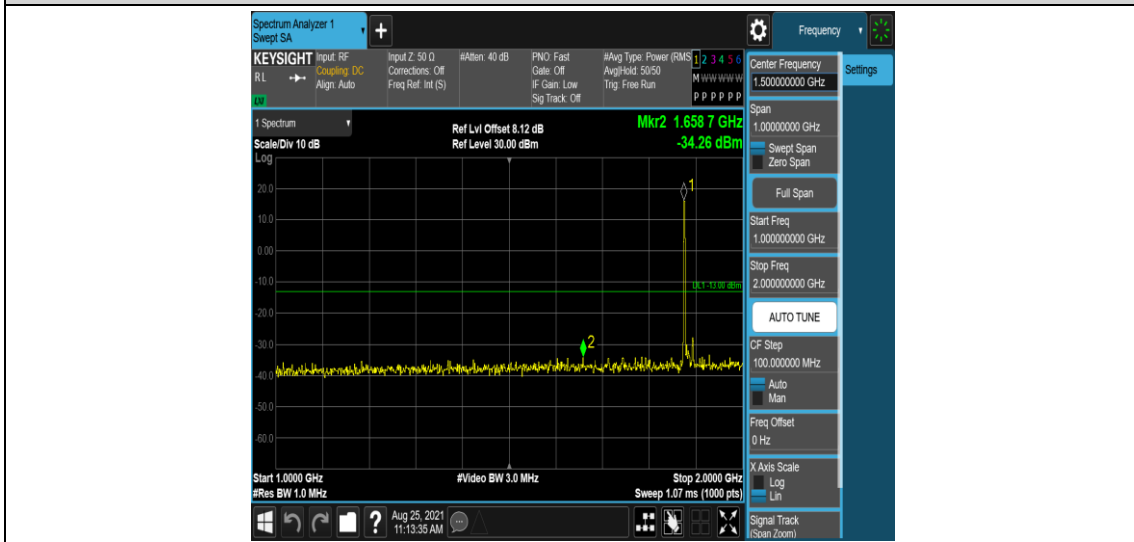

Band2-10MHz-16QAM-18900-1RB#0-Range4:1000~2000MHz

Band2-10MHz-16QAM-18900-1RB#0-Range5:2000~20000MHz

Band2-10MHz-16QAM-19150-1RB#0-Range1:0.009~0.15MHz

Band2-10MHz-16QAM-19150-1RB#0-Range2:0.15~30MHz

Band2-10MHz-16QAM-19150-1RB#0-Range3:30~1000MHz

Band2-10MHz-16QAM-19150-1RB#0-Range4:1000~2000MHz

Band2-10MHz-16QAM-19150-1RB#0-Range5:2000~20000MHz

Band2-15MHz-QPSK-18675-1RB#0-Range1:0.009~0.15MHz

Band2-15MHz-QPSK-18675-1RB#0-Range2:0.15~30MHz

Band2-15MHz-QPSK-18675-1RB#0-Range3:30~1000MHz

Band2-15MHz-QPSK-18675-1RB#0-Range4:1000~2000MHz

Band2-15MHz-QPSK-18675-1RB#0-Range5:2000~20000MHz

Band2-15MHz-QPSK-18900-1RB#0-Range1:0.009~0.15MHz

Band2-15MHz-QPSK-18900-1RB#0-Range2:0.15~30MHz

Band2-15MHz-QPSK-18900-1RB#0-Range3:30~1000MHz