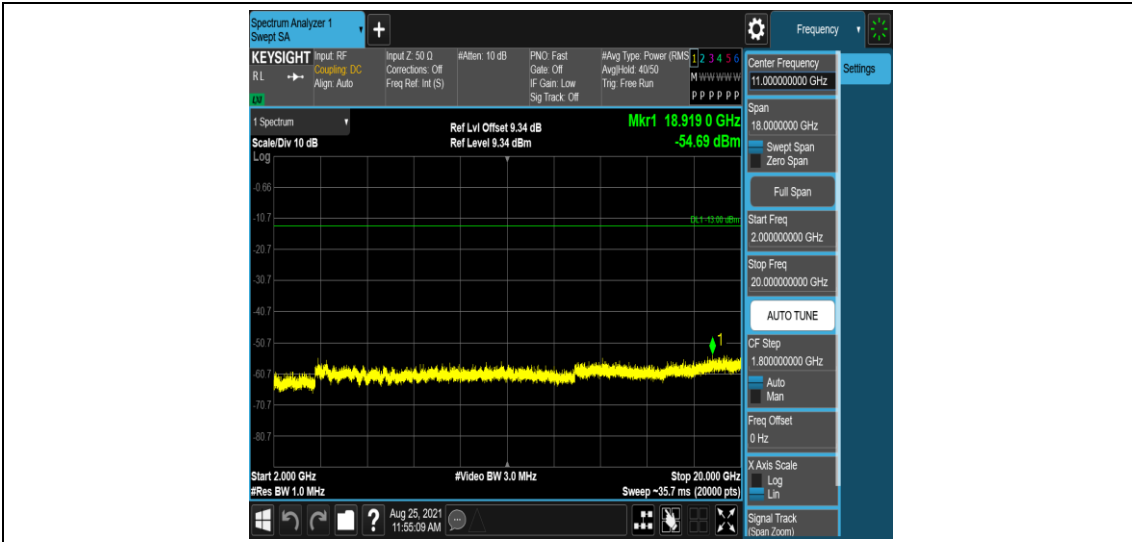

Band2-15MHz-16QAM-19125-1RB#0-Range4:1000~2000MHz

Band2-15MHz-16QAM-19125-1RB#0-Range5:2000~20000MHz

Band2-20MHz-QPSK-18700-1RB#0-Range1:0.009~0.15MHz

Band2-20MHz-QPSK-18700-1RB#0-Range2:0.15~30MHz

Band2-20MHz-QPSK-18700-1RB#0-Range3:30~1000MHz

Band2-20MHz-QPSK-18700-1RB#0-Range4:1000~2000MHz

Band2-20MHz-QPSK-18700-1RB#0-Range5:2000~20000MHz

Band2-20MHz-QPSK-18900-1RB#0-Range1:0.009~0.15MHz

Band2-20MHz-QPSK-18900-1RB#0-Range2:0.15~30MHz

Band2-20MHz-QPSK-18900-1RB#0-Range3:30~1000MHz