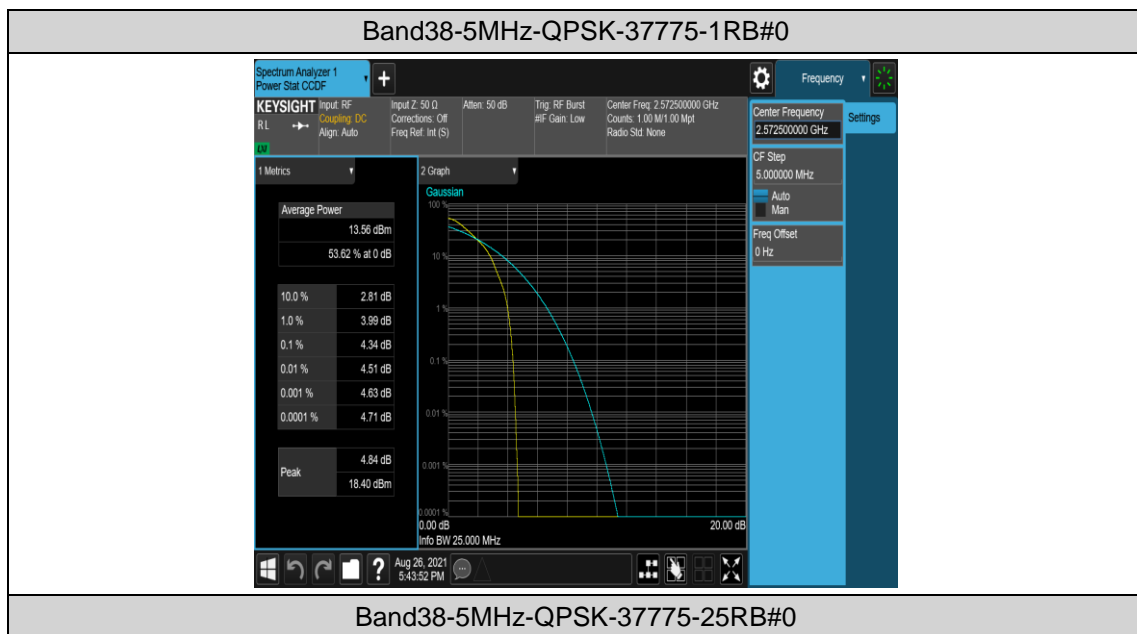

Band38	15MHz	16QAM	38175	1RB#0	5.17	13	PASS
Band38	15MHz	16QAM	38175	75RB#0	5.75	13	PASS
Band38	20MHz	QPSK	37850	1RB#0	3.88	13	PASS
Band38	20MHz	QPSK	37850	100RB#0	4.58	13	PASS
Band38	20MHz	QPSK	38000	1RB#0	3.58	13	PASS
Band38	20MHz	QPSK	38000	100RB#0	4.50	13	PASS
Band38	20MHz	QPSK	38150	1RB#0	3.46	13	PASS
Band38	20MHz	QPSK	38150	100RB#0	5.00	13	PASS
Band38	20MHz	16QAM	37850	1RB#0	5.03	13	PASS
Band38	20MHz	16QAM	37850	100RB#0	5.37	13	PASS
Band38	20MHz	16QAM	38000	1RB#0	4.56	13	PASS
Band38	20MHz	16QAM	38000	100RB#0	5.30	13	PASS
Band38	20MHz	16QAM	38150	1RB#0	4.62	13	PASS
Band38	20MHz	16QAM	38150	100RB#0	5.73	13	PASS

Test Graphs