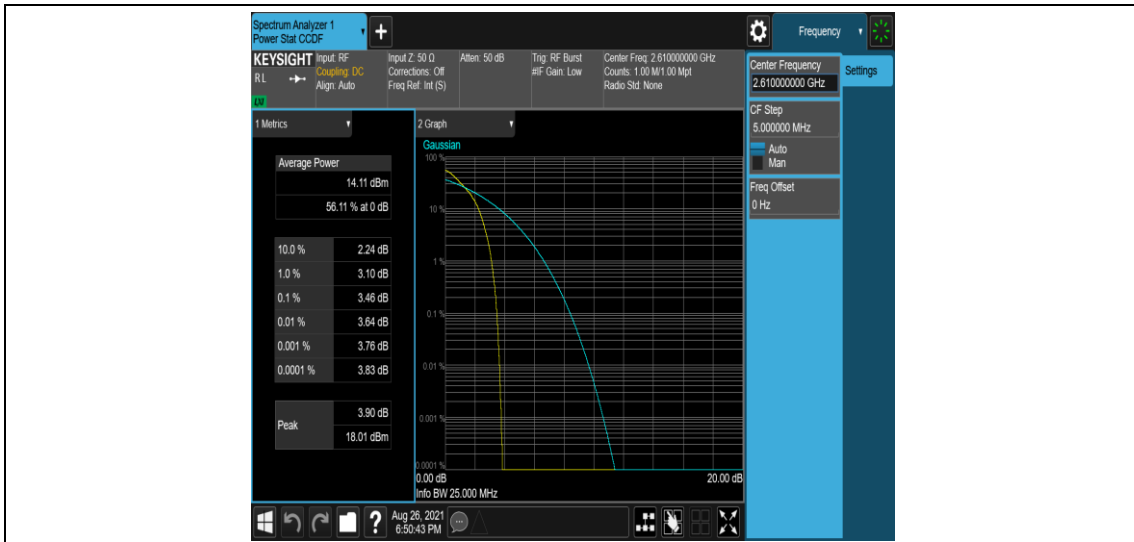

Band38-20MHz-QPSK-37850-100RB#0

Band38-20MHz-QPSK-38000-1RB#0

Band38-20MHz-QPSK-38000-100RB#0

Band38-20MHz-QPSK-38150-1RB#0

Band38-20MHz-QPSK-38150-100RB#0

Band38-20MHz-16QAM-37850-1RB#0

Band38-20MHz-16QAM-37850-100RB#0