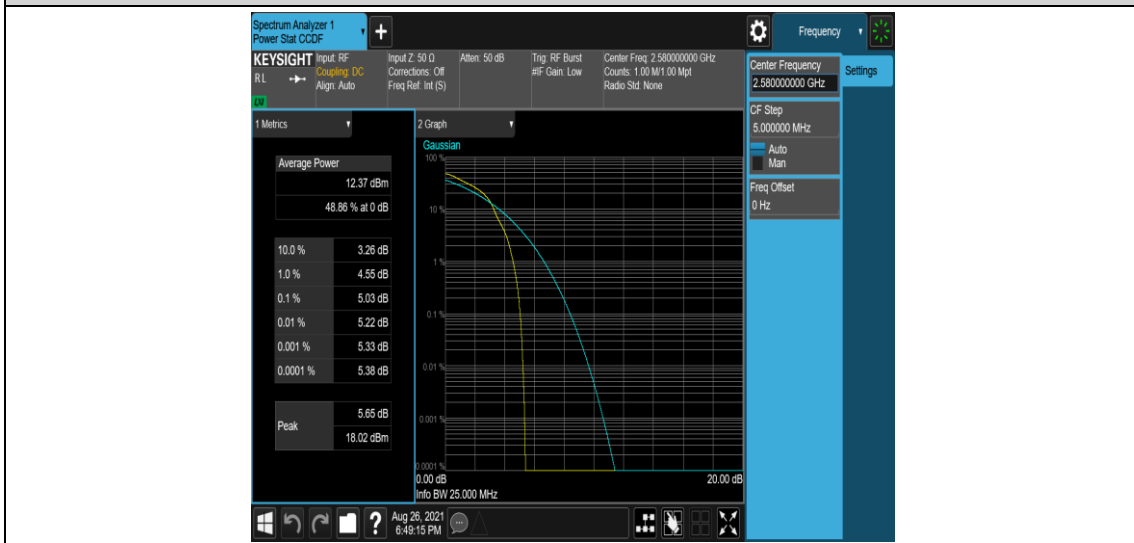

Band38-20MHz-QPSK-37850-100RB#0

Band38-20MHz-QPSK-38000-1RB#0

Band38-20MHz-QPSK-38000-100RB#0

Band38-20MHz-QPSK-38150-1RB#0

Band38-20MHz-QPSK-38150-100RB#0

Band38-20MHz-16QAM-37850-1RB#0

Band38-20MHz-16QAM-37850-100RB#0