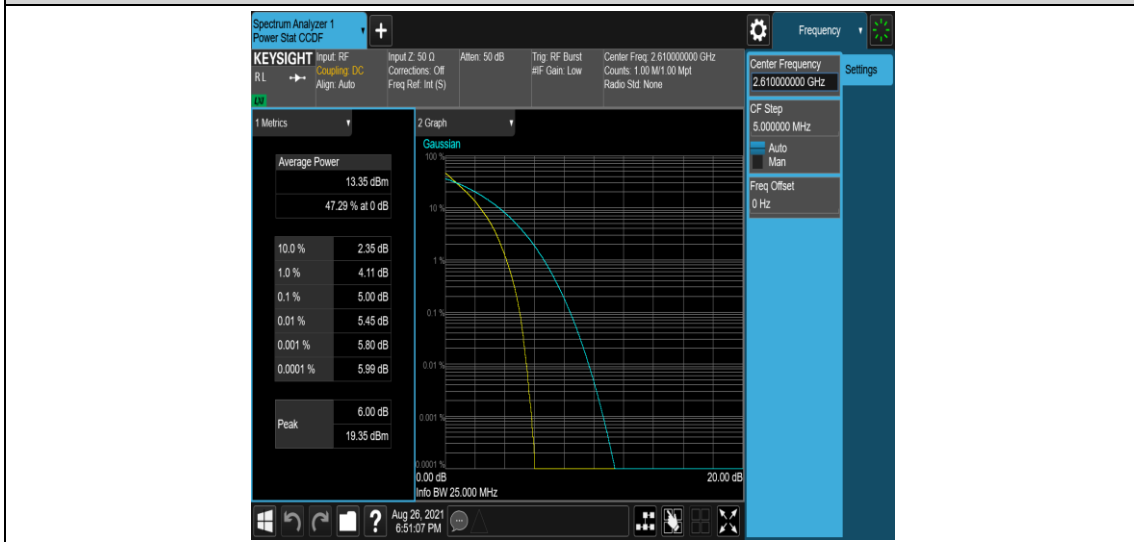

Band38-20MHz-QPSK-37850-100RB#0

Band38-20MHz-QPSK-38000-1RB#0

Band38-20MHz-QPSK-38000-100RB#0

Band38-20MHz-QPSK-38150-1RB#0

Band38-20MHz-QPSK-38150-100RB#0

Band38-20MHz-16QAM-37850-1RB#0

Band38-20MHz-16QAM-37850-100RB#0