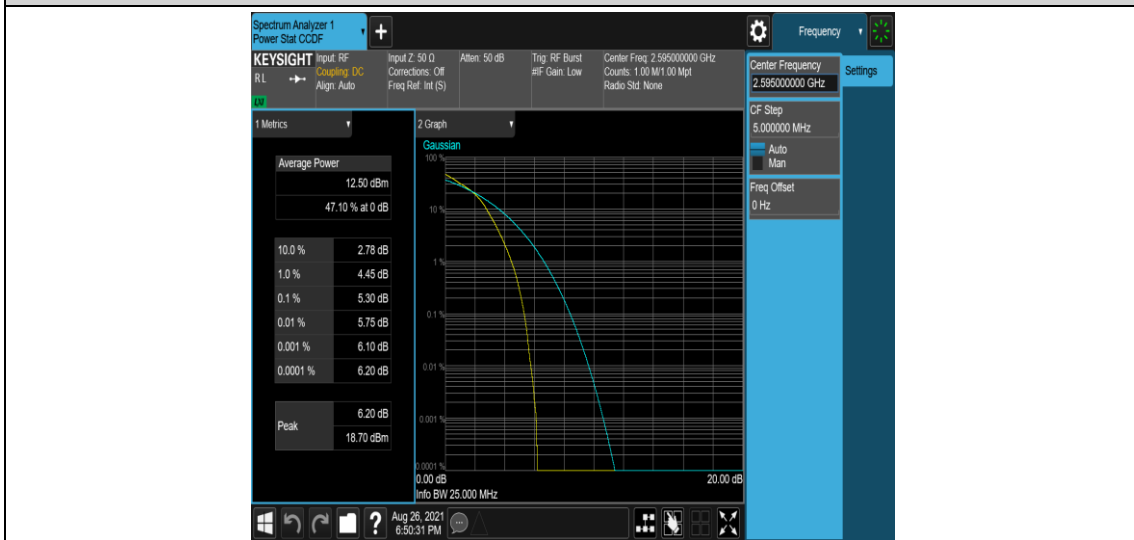

Band38-20MHz-16QAM-38000-100RB#0