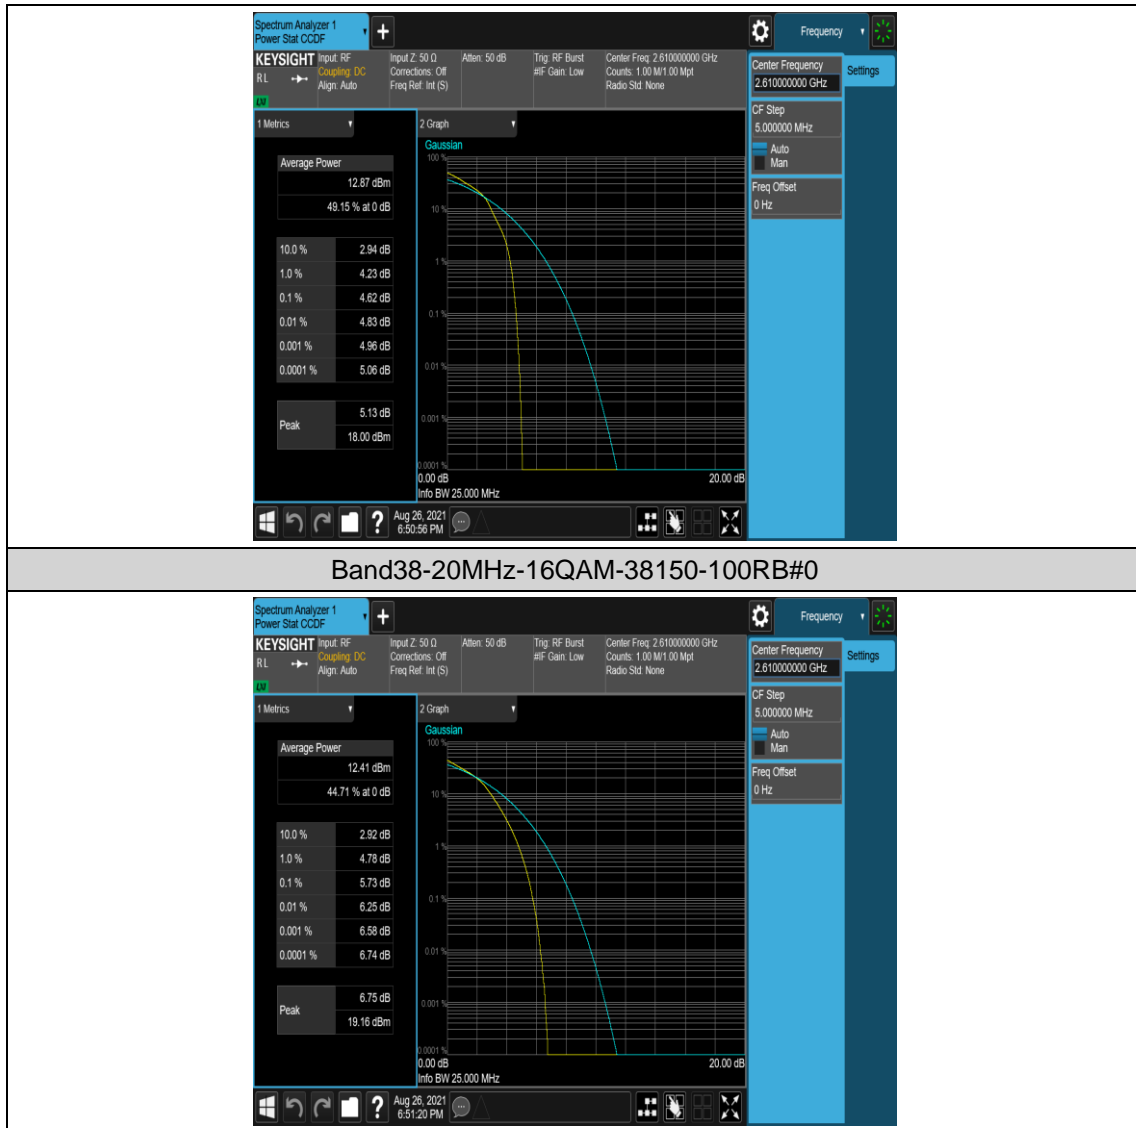

Band38-20MHz-16QAM-38150-1RB#0