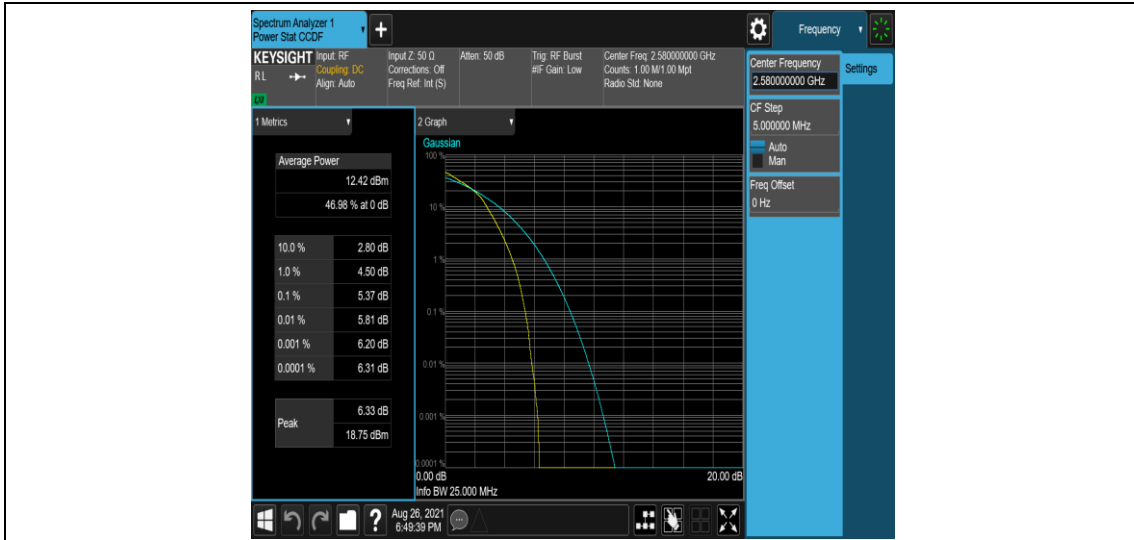

Band38-20MHz-QPSK-37850-100RB#0

Band38-20MHz-QPSK-38000-1RB#0

Band38-20MHz-QPSK-38000-100RB#0

Band38-20MHz-QPSK-38150-1RB#0

Band38-20MHz-QPSK-38150-100RB#0

Band38-20MHz-16QAM-37850-1RB#0

Band38-20MHz-16QAM-37850-100RB#0