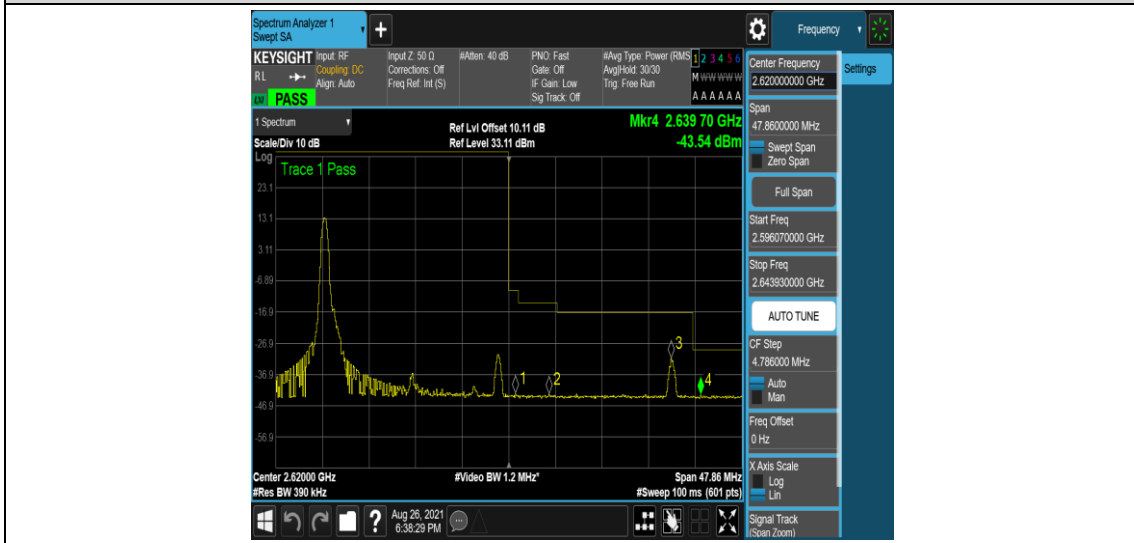

Band38-20MHz-16QAM-37850-1RB#0

Band38-20MHz-16QAM-37850-1RB#99

Band38-20MHz-16QAM-37850-100RB#0

Band38-20MHz-16QAM-38150-1RB#0

Band38-20MHz-16QAM-38150-1RB#99