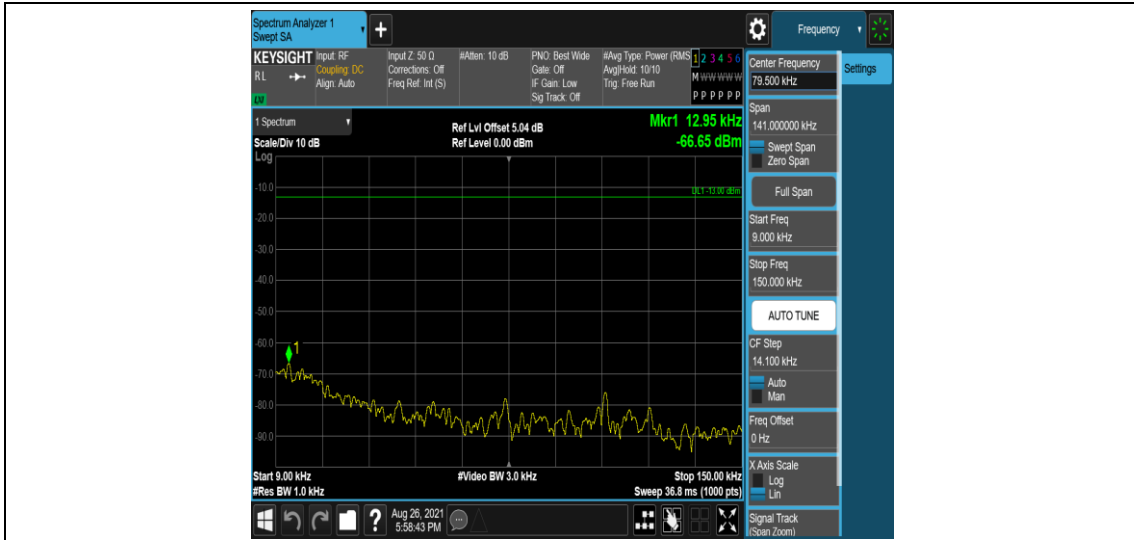

Band38-10MHz-QPSK-37800-1RB#0-Range3:30~1000MHz

Band38-10MHz-QPSK-37800-1RB#0-Range4:1000~3000MHz

Band38-10MHz-QPSK-37800-1RB#0-Range5:3000~26500MHz

Band38-10MHz-QPSK-38000-1RB#0-Range1:0.009~0.15MHz

Band38-10MHz-QPSK-38000-1RB#0-Range2:0.15~30MHz