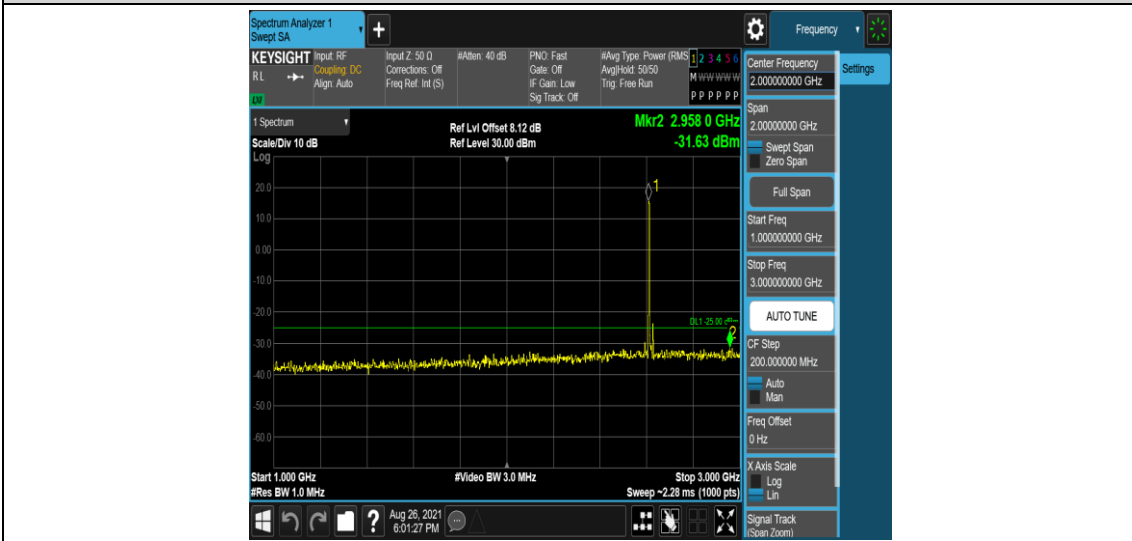

Band38-10MHz-QPSK-38200-1RB#0-Range4:1000~3000MHz

Band38-10MHz-QPSK-38200-1RB#0-Range5:3000~26500MHz