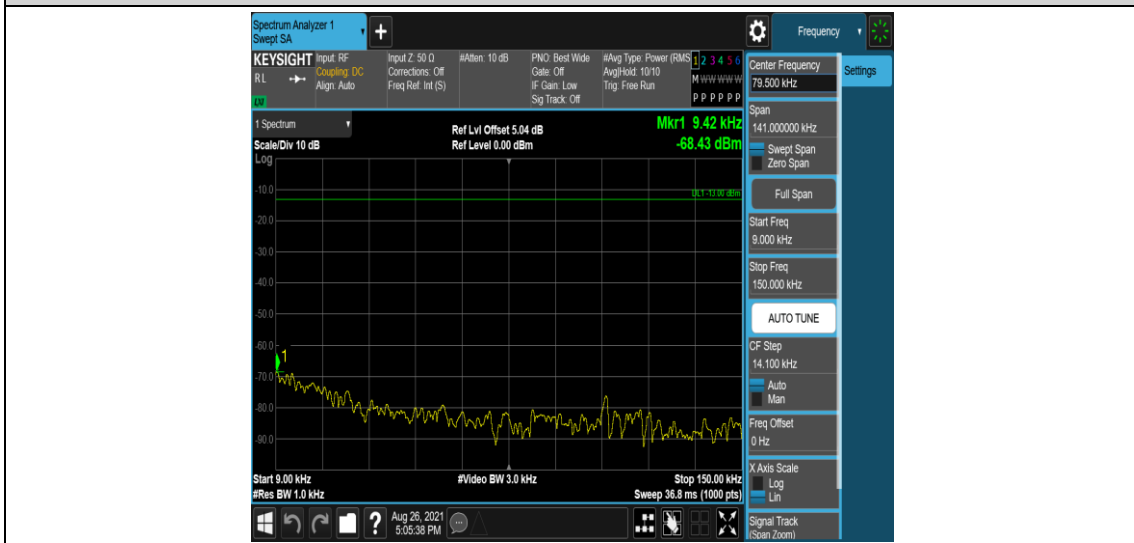

Band38-5MHz-QPSK-38000-1RB#0-Range3:30~1000MHz

Band38-5MHz-QPSK-38000-1RB#0-Range4:1000~3000MHz

Band38-5MHz-QPSK-38000-1RB#0-Range5:3000~26500MHz

Band38-5MHz-QPSK-38225-1RB#0-Range1:0.009~0.15MHz

Band38-5MHz-QPSK-38225-1RB#0-Range2:0.15~30MHz