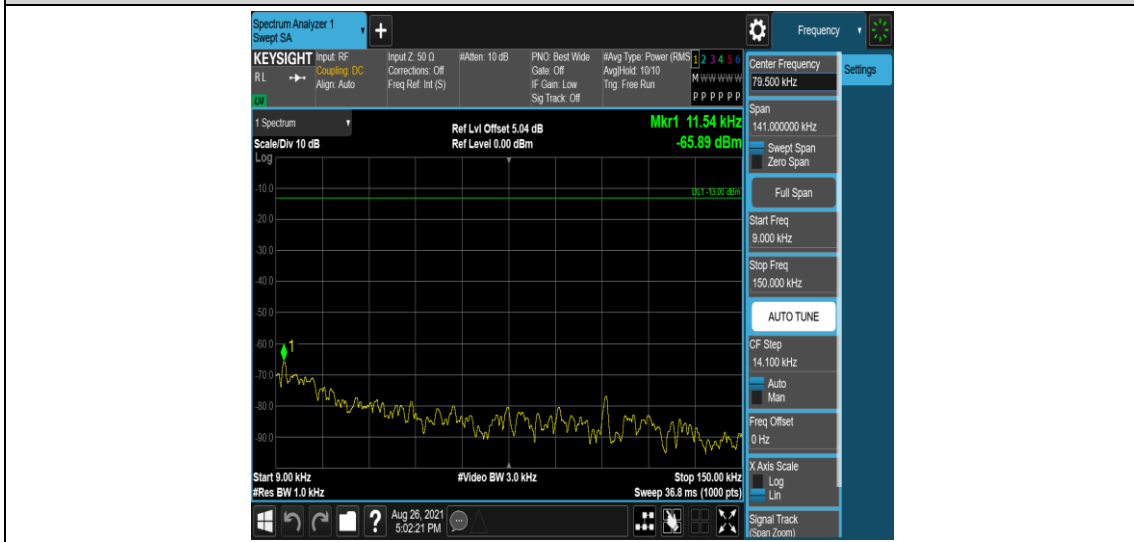

Band38-5MHz-QPSK-38225-1RB#0-Range3:30~1000MHz

Band38-5MHz-QPSK-38225-1RB#0-Range4:1000~3000MHz

Band38-5MHz-QPSK-38225-1RB#0-Range5:3000~26500MHz

Band38-5MHz-16QAM-37775-1RB#0-Range1:0.009~0.15MHz

Band38-5MHz-16QAM-37775-1RB#0-Range2:0.15~30MHz

Band38-5MHz-16QAM-37775-1RB#0-Range3:30~1000MHz

Band38-5MHz-16QAM-37775-1RB#0-Range4:1000~3000MHz

Band38-5MHz-16QAM-37775-1RB#0-Range5:3000~26500MHz

Band38-5MHz-16QAM-38000-1RB#0-Range1:0.009~0.15MHz

Band38-5MHz-16QAM-38000-1RB#0-Range2:0.15~30MHz