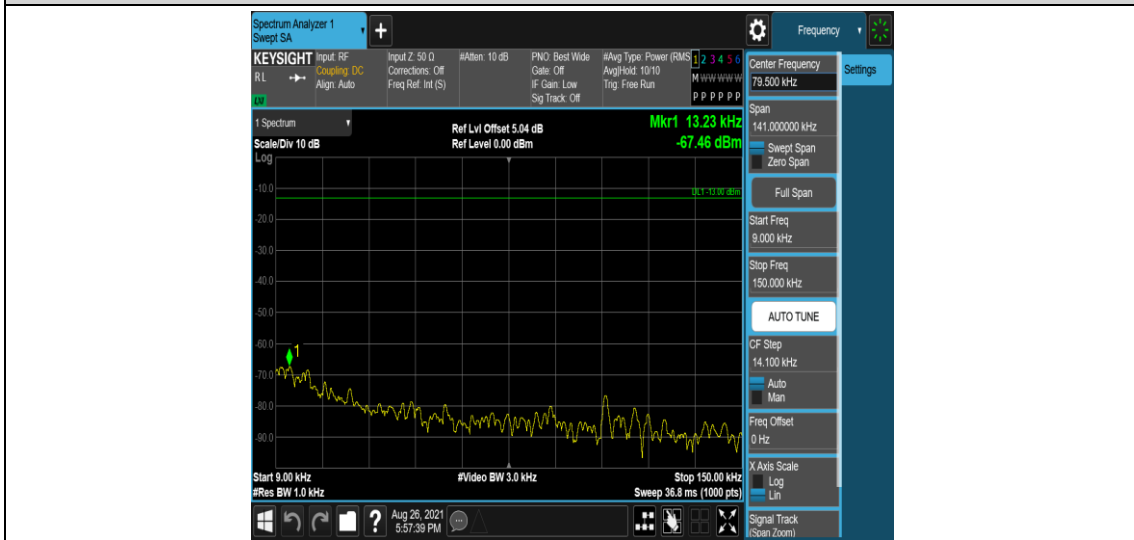

Band38-10MHz-QPSK-38200-1RB#0-Range3:30~1000MHz

Band38-10MHz-QPSK-38200-1RB#0-Range4:1000~3000MHz

Band38-10MHz-QPSK-38200-1RB#0-Range5:3000~26500MHz

Band38-10MHz-16QAM-37800-1RB#0-Range1:0.009~0.15MHz

Band38-10MHz-16QAM-37800-1RB#0-Range2:0.15~30MHz