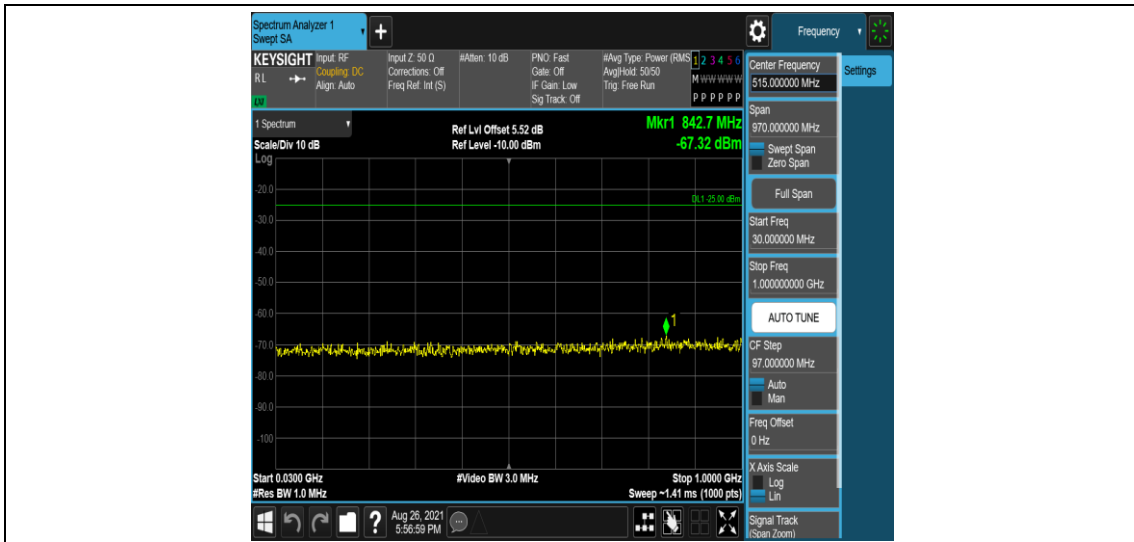

Band38-10MHz-QPSK-37800-1RB#0-Range3:30~1000MHz

Band38-10MHz-QPSK-37800-1RB#0-Range4:1000~3000MHz