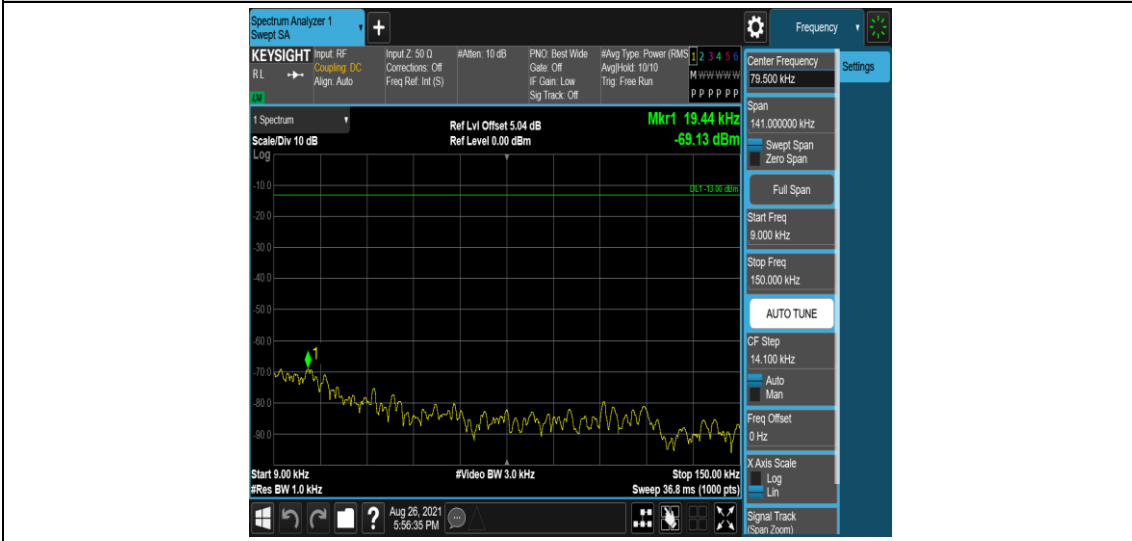

Band38-5MHz-16QAM-38225-1RB#0-Range3:30~1000MHz

Band38-5MHz-16QAM-38225-1RB#0-Range4:1000~3000MHz

Band38-5MHz-16QAM-38225-1RB#0-Range5:3000~26500MHz

Band38-10MHz-QPSK-37800-1RB#0-Range1:0.009~0.15MHz

Band38-10MHz-QPSK-37800-1RB#0-Range2:0.15~30MHz

Band38-10MHz-QPSK-37800-1RB#0-Range3:30~1000MHz

Band38-10MHz-QPSK-37800-1RB#0-Range4:1000~3000MHz

Band38-10MHz-QPSK-37800-1RB#0-Range5:3000~26500MHz

Band38-10MHz-QPSK-38000-1RB#0-Range1:0.009~0.15MHz

Band38-10MHz-QPSK-38000-1RB#0-Range2:0.15~30MHz