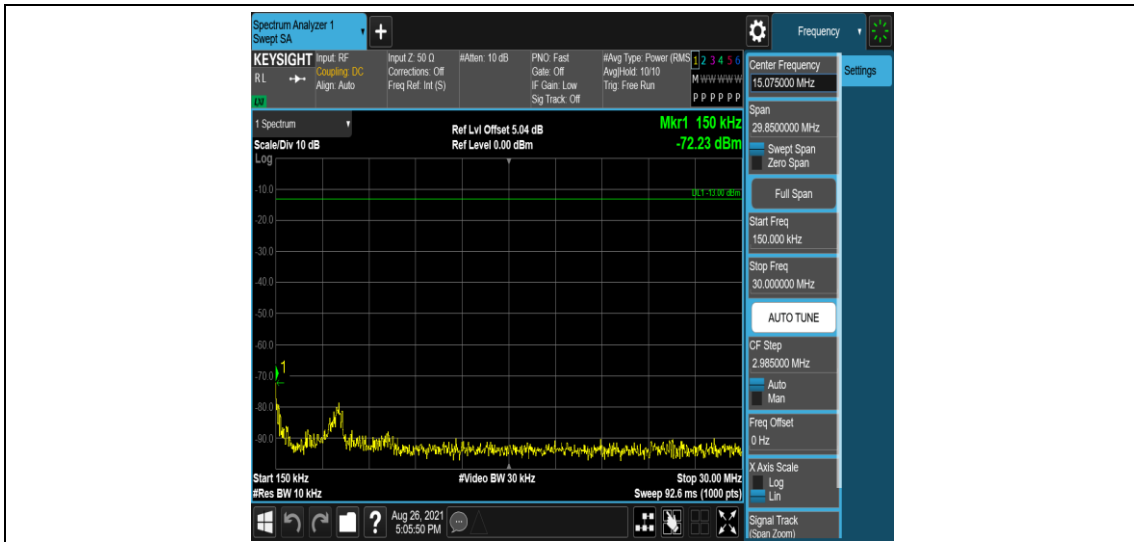

Band38-5MHz-QPSK-38000-1RB#0-Range3:30~1000MHz

Band38-5MHz-QPSK-38000-1RB#0-Range4:1000~3000MHz

Band38-5MHz-QPSK-38000-1RB#0-Range5:3000~26500MHz

Band38-5MHz-QPSK-38225-1RB#0-Range1:0.009~0.15MHz

Band38-5MHz-QPSK-38225-1RB#0-Range2:0.15~30MHz