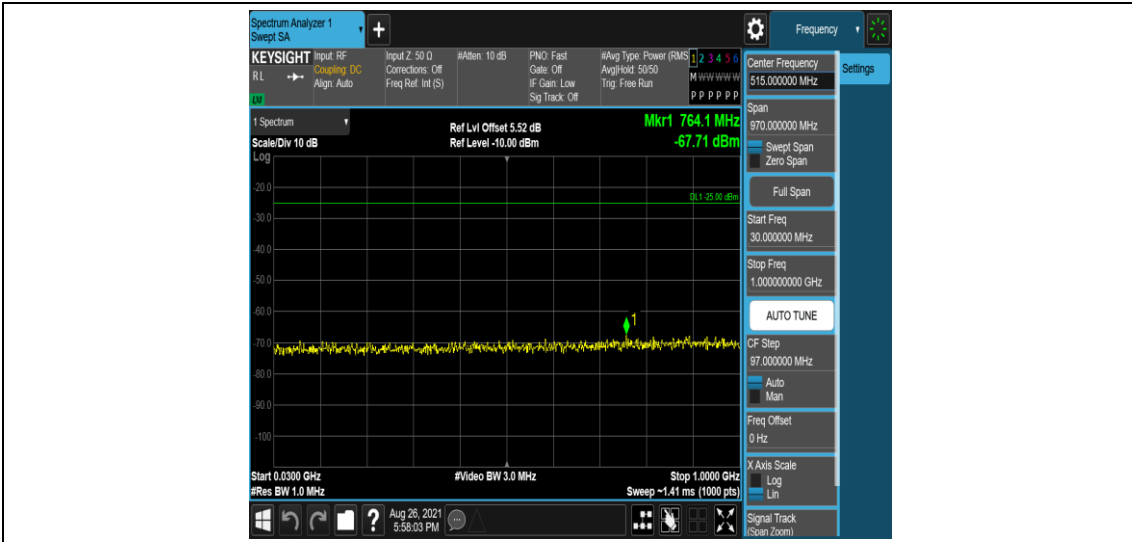

Band38-10MHz-16QAM-37800-1RB#0-Range3:30~1000MHz

Band38-10MHz-16QAM-37800-1RB#0-Range4:1000~3000MHz