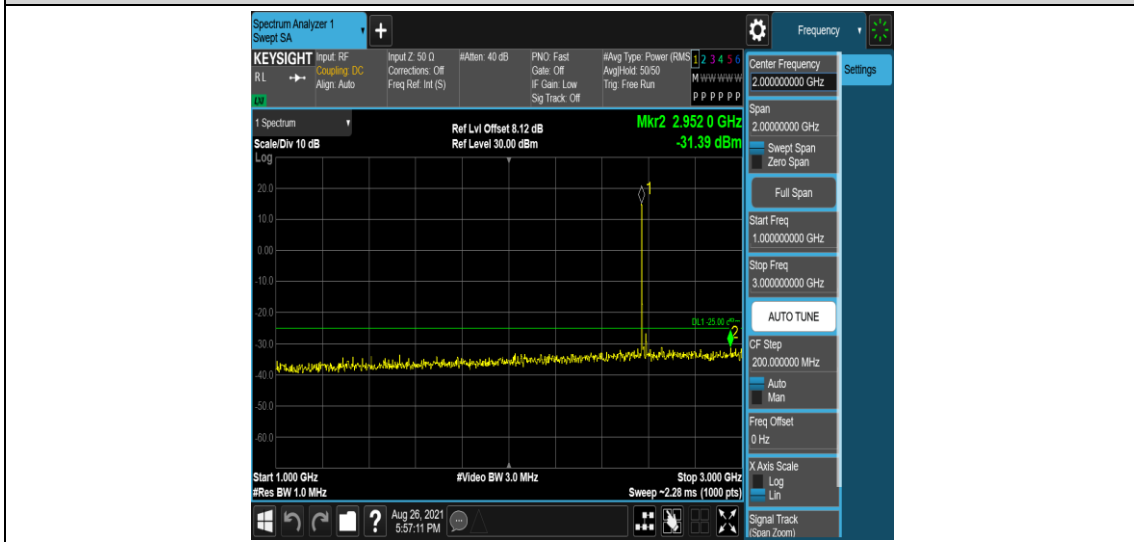

Band38-10MHz-QPSK-37800-1RB#0-Range4:1000~3000MHz

Band38-10MHz-QPSK-37800-1RB#0-Range5:3000~26500MHz