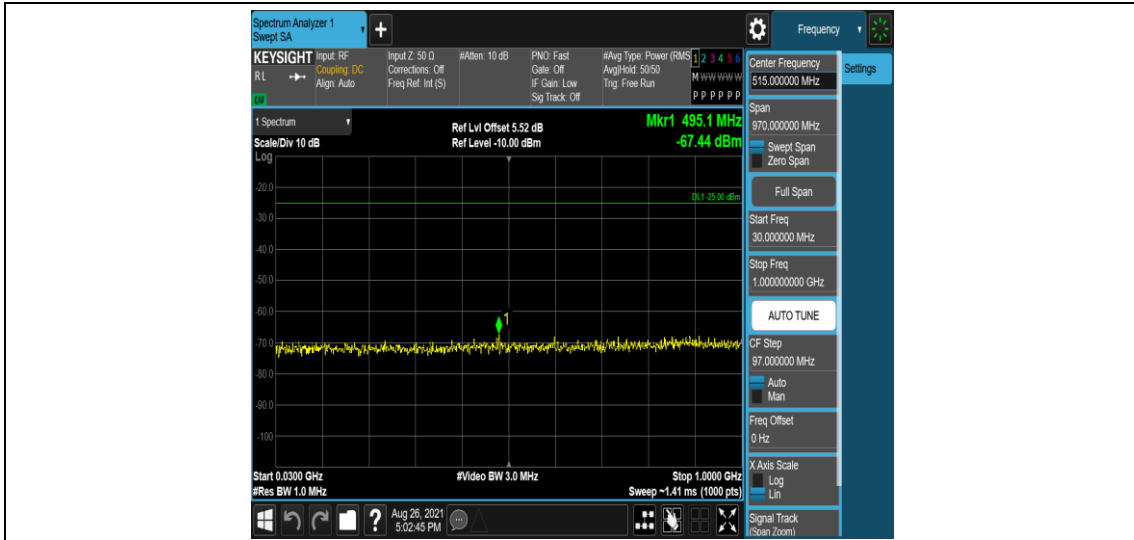

Band38-5MHz-16QAM-37775-1RB#0-Range3:30~1000MHz

Band38-5MHz-16QAM-37775-1RB#0-Range4:1000~3000MHz