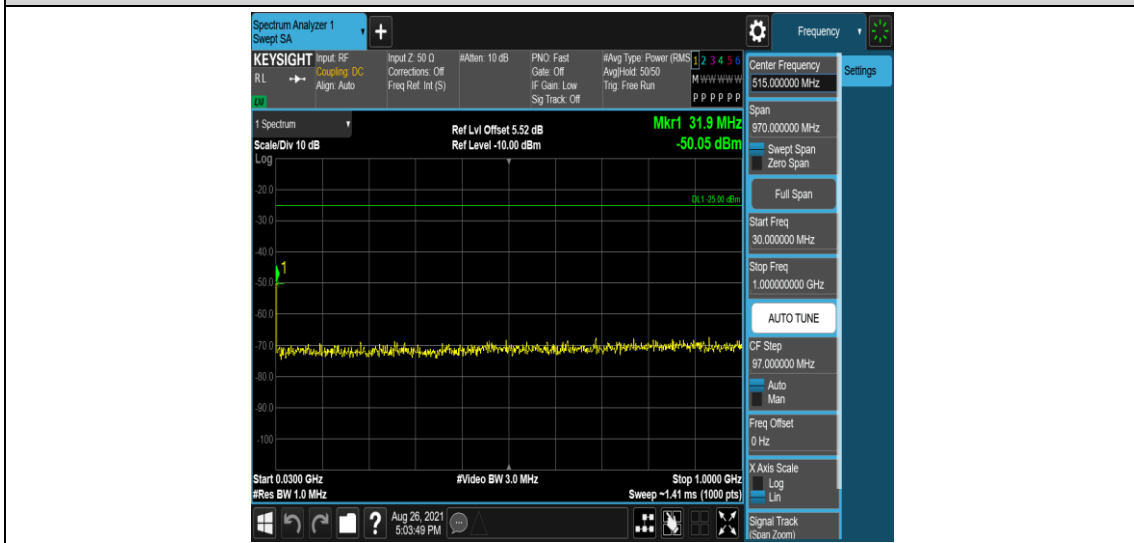

Band38-5MHz-QPSK-38000-1RB#0-Range3:30~1000MHz

Band38-5MHz-QPSK-38000-1RB#0-Range4:1000~3000MHz