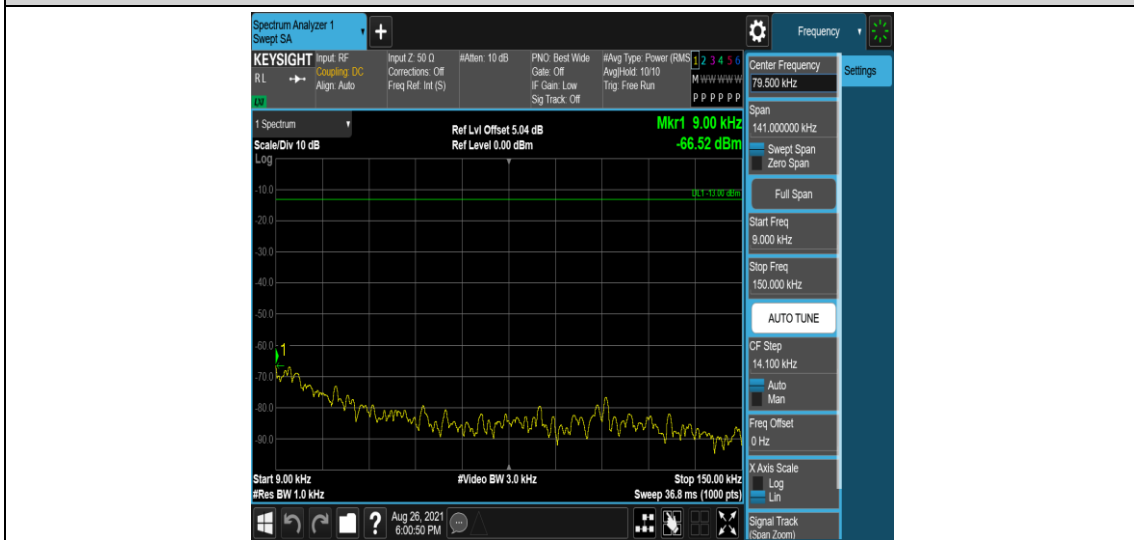

Band38-10MHz-QPSK-38000-1RB#0-Range3:30~1000MHz

Band38-10MHz-QPSK-38000-1RB#0-Range4:1000~3000MHz

Band38-10MHz-QPSK-38000-1RB#0-Range5:3000~26500MHz

Band38-10MHz-QPSK-38200-1RB#0-Range1:0.009~0.15MHz

Band38-10MHz-QPSK-38200-1RB#0-Range2:0.15~30MHz

Band38-10MHz-QPSK-38200-1RB#0-Range3:30~1000MHz

Band38-10MHz-QPSK-38200-1RB#0-Range4:1000~3000MHz

Band38-10MHz-QPSK-38200-1RB#0-Range5:3000~26500MHz

Band38-10MHz-16QAM-37800-1RB#0-Range1:0.009~0.15MHz

Band38-10MHz-16QAM-37800-1RB#0-Range2:0.15~30MHz