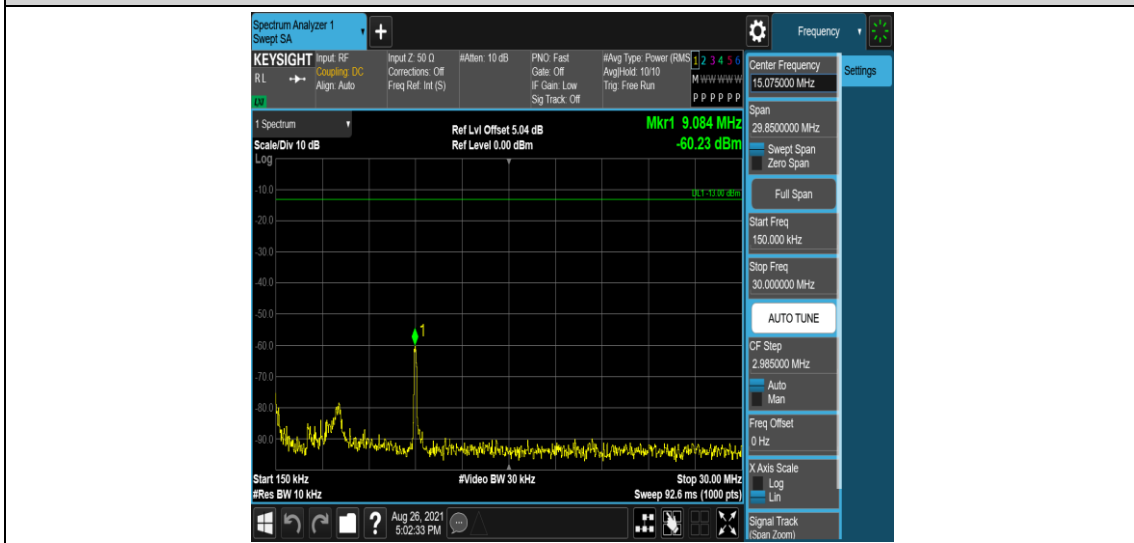

Band38-5MHz-QPSK-38225-1RB#0-Range3:30~1000MHz

Band38-5MHz-QPSK-38225-1RB#0-Range4:1000~3000MHz

Band38-5MHz-QPSK-38225-1RB#0-Range5:3000~26500MHz

Band38-5MHz-16QAM-37775-1RB#0-Range1:0.009~0.15MHz

Band38-5MHz-16QAM-37775-1RB#0-Range2:0.15~30MHz