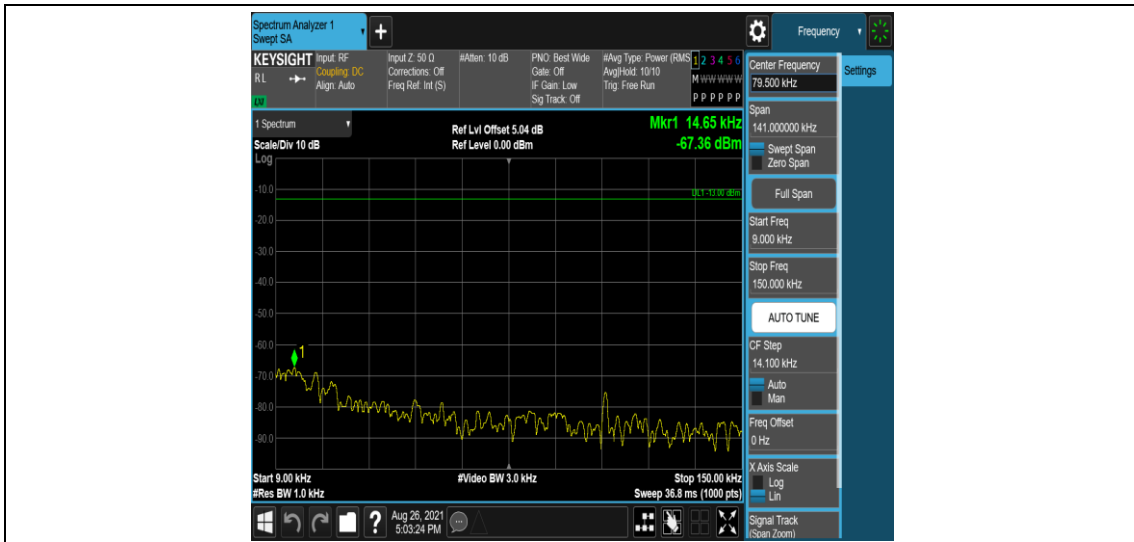

### Test Graphs

Band38-5MHz-QPSK-37775-1RB#0-Range4:1000~3000MHz

Band38-5MHz-QPSK-37775-1RB#0-Range5:3000~26500MHz

Band38-5MHz-QPSK-38000-1RB#0-Range1:0.009~0.15MHz

Band38-5MHz-QPSK-38000-1RB#0-Range2:0.15~30MHz