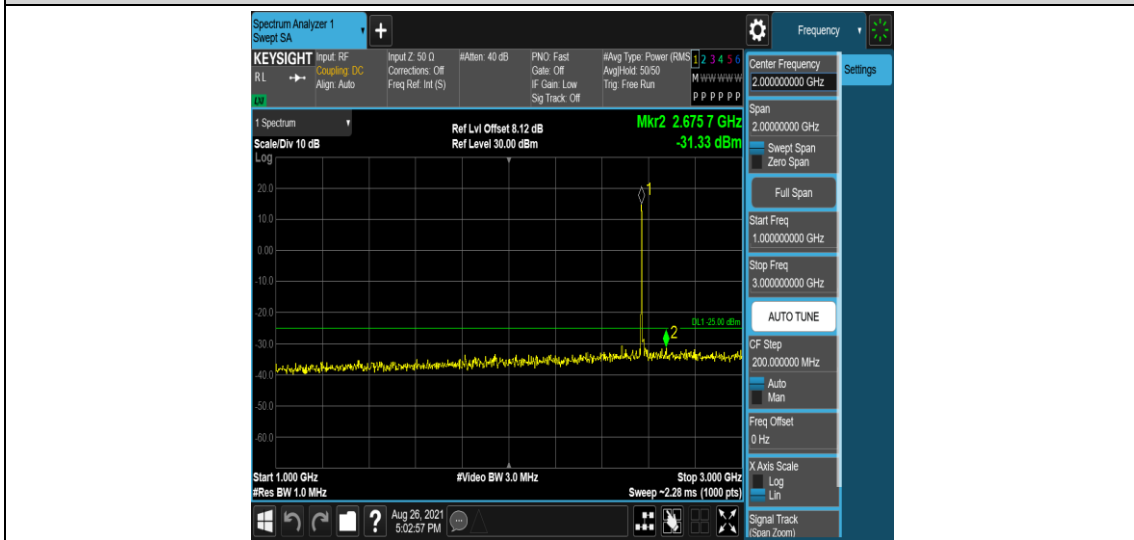

Band38-5MHz-16QAM-37775-1RB#0-Range4:1000~3000MHz

Band38-5MHz-16QAM-37775-1RB#0-Range5:3000~26500MHz