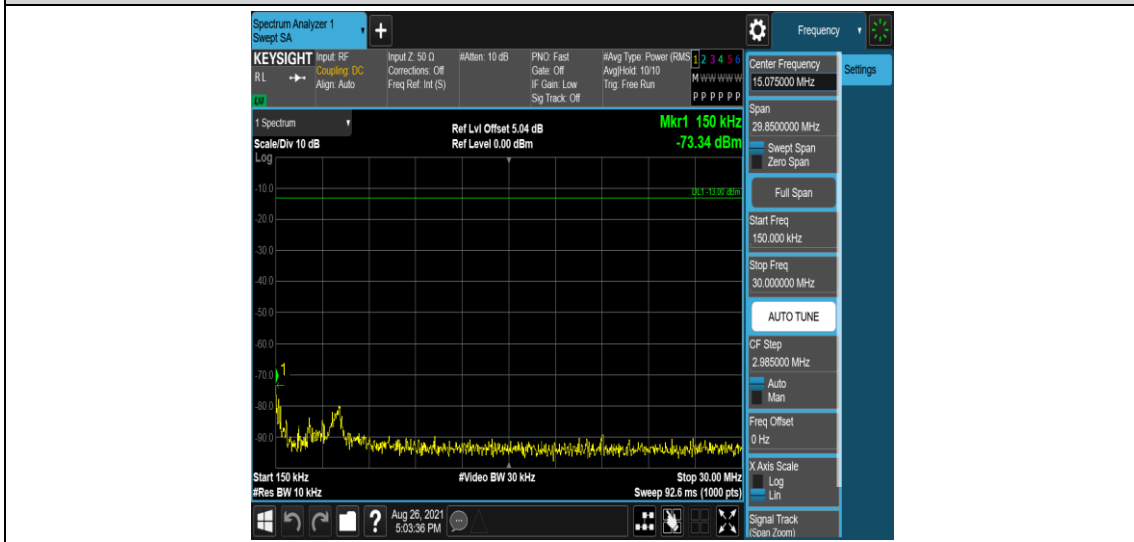

### Test Graphs

Band38-5MHz-QPSK-37775-1RB#0-Range4:1000~3000MHz

Band38-5MHz-QPSK-37775-1RB#0-Range5:3000~26500MHz

Band38-5MHz-QPSK-38000-1RB#0-Range1:0.009~0.15MHz

Band38-5MHz-QPSK-38000-1RB#0-Range2:0.15~30MHz

Band38-5MHz-QPSK-38000-1RB#0-Range3:30~1000MHz

Band38-5MHz-QPSK-38000-1RB#0-Range4:1000~3000MHz

Band38-5MHz-QPSK-38000-1RB#0-Range5:3000~26500MHz

Band38-5MHz-QPSK-38225-1RB#0-Range1:0.009~0.15MHz

Band38-5MHz-QPSK-38225-1RB#0-Range2:0.15~30MHz