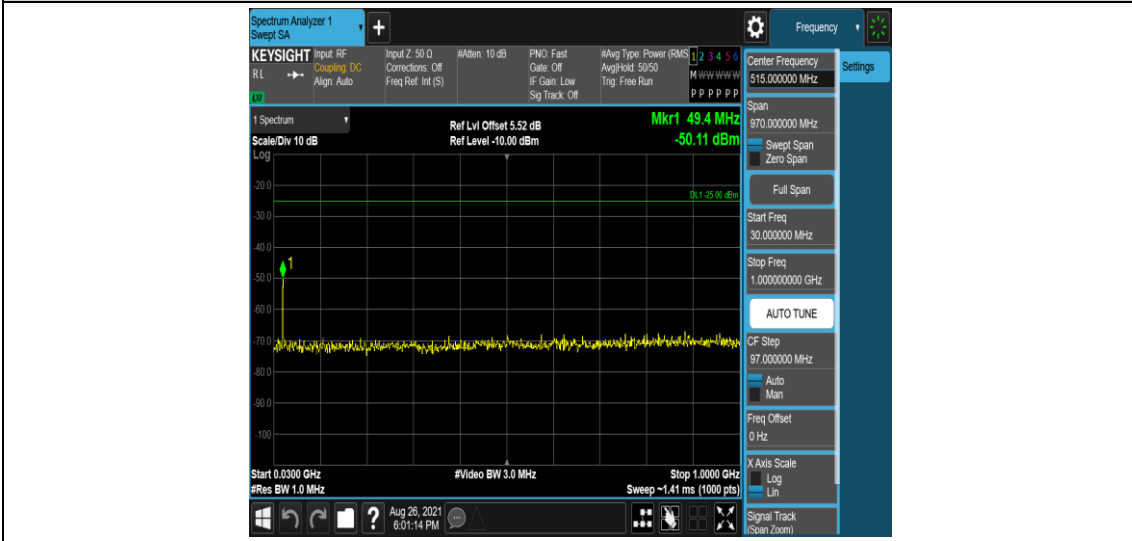

Band38-10MHz-QPSK-38200-1RB#0-Range3:30~1000MHz

Band38-10MHz-QPSK-38200-1RB#0-Range4:1000~3000MHz