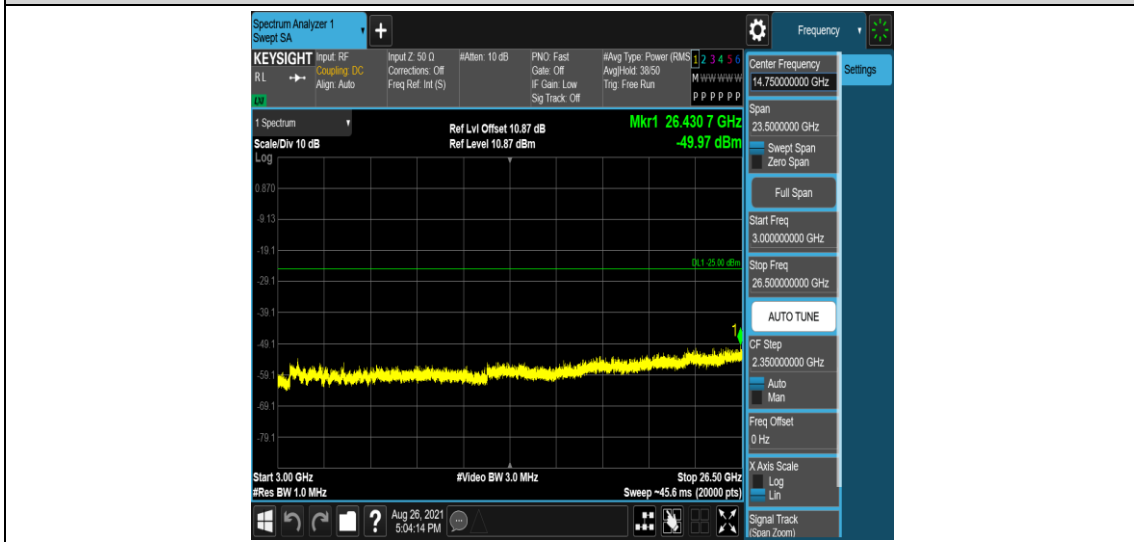

Band38-5MHz-QPSK-38000-1RB#0-Range5:3000~26500MHz

Band38-5MHz-QPSK-38225-1RB#0-Range1:0.009~0.15MHz