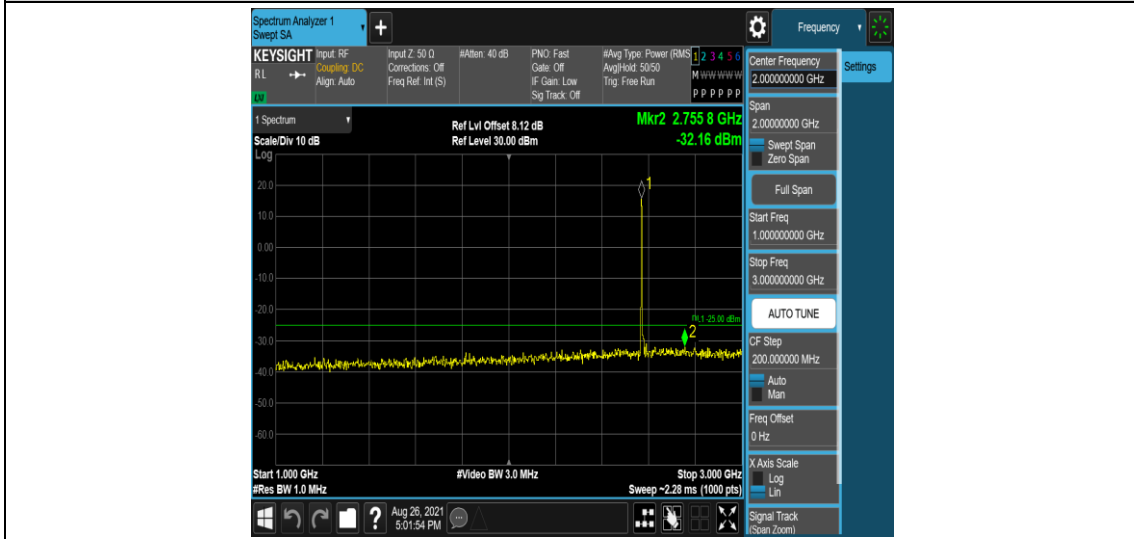

Band38-5MHz-QPSK-37775-1RB#0-Range4:1000~3000MHz

Band38-5MHz-QPSK-37775-1RB#0-Range5:3000~26500MHz