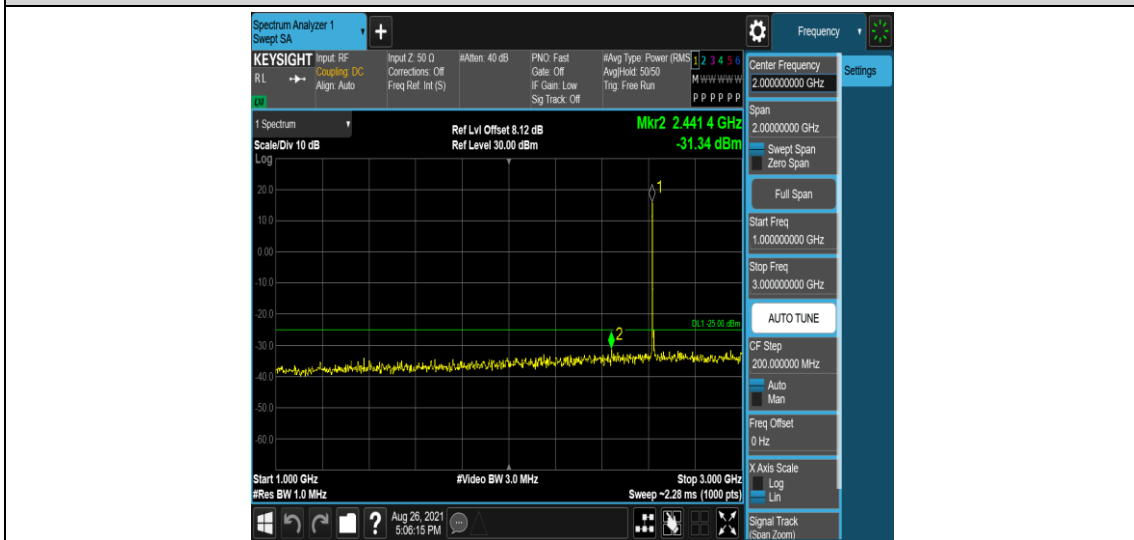

Band38-5MHz-QPSK-38225-1RB#0-Range4:1000~3000MHz

Band38-5MHz-QPSK-38225-1RB#0-Range5:3000~26500MHz