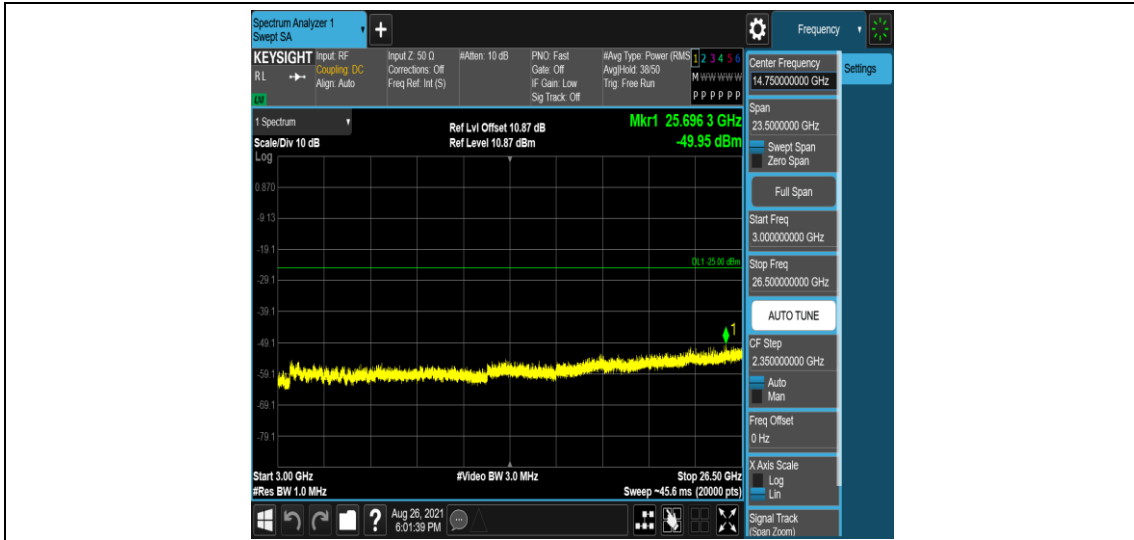

Band38-10MHz-QPSK-38000-1RB#0-Range3:30~1000MHz

Band38-10MHz-QPSK-38000-1RB#0-Range4:1000~3000MHz

Band38-10MHz-QPSK-38000-1RB#0-Range5:3000~26500MHz

Band38-10MHz-QPSK-38200-1RB#0-Range1:0.009~0.15MHz

Band38-10MHz-QPSK-38200-1RB#0-Range2:0.15~30MHz

Band38-10MHz-QPSK-38200-1RB#0-Range3:30~1000MHz

Band38-10MHz-QPSK-38200-1RB#0-Range4:1000~3000MHz

Band38-10MHz-QPSK-38200-1RB#0-Range5:3000~26500MHz

Band38-10MHz-16QAM-37800-1RB#0-Range1:0.009~0.15MHz

Band38-10MHz-16QAM-37800-1RB#0-Range2:0.15~30MHz