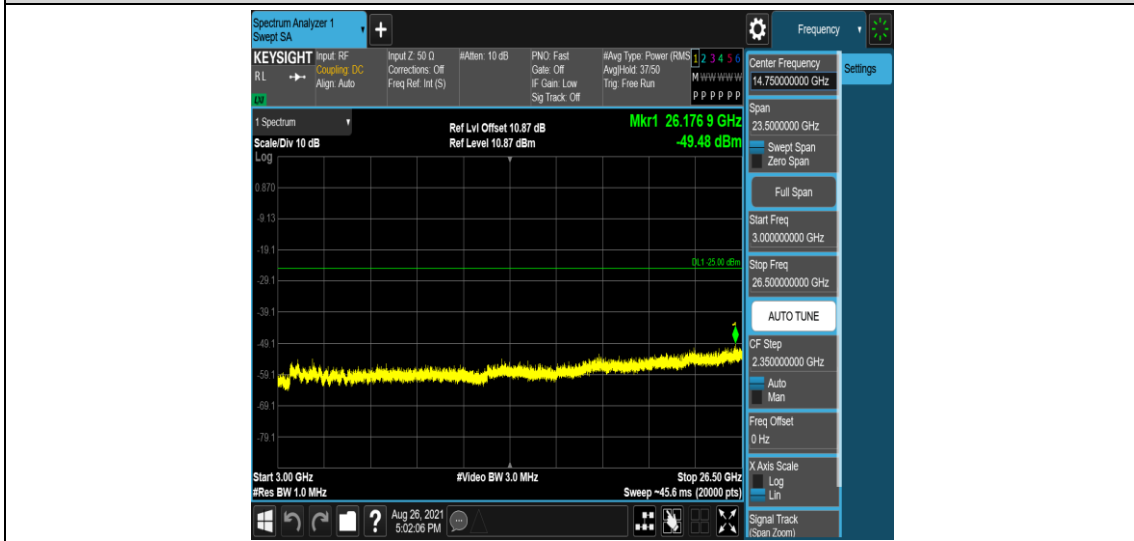

### Test Graphs

Band38-5MHz-QPSK-37775-1RB#0-Range4:1000~3000MHz

Band38-5MHz-QPSK-37775-1RB#0-Range5:3000~26500MHz

Band38-5MHz-QPSK-38000-1RB#0-Range1:0.009~0.15MHz

Band38-5MHz-QPSK-38000-1RB#0-Range2:0.15~30MHz