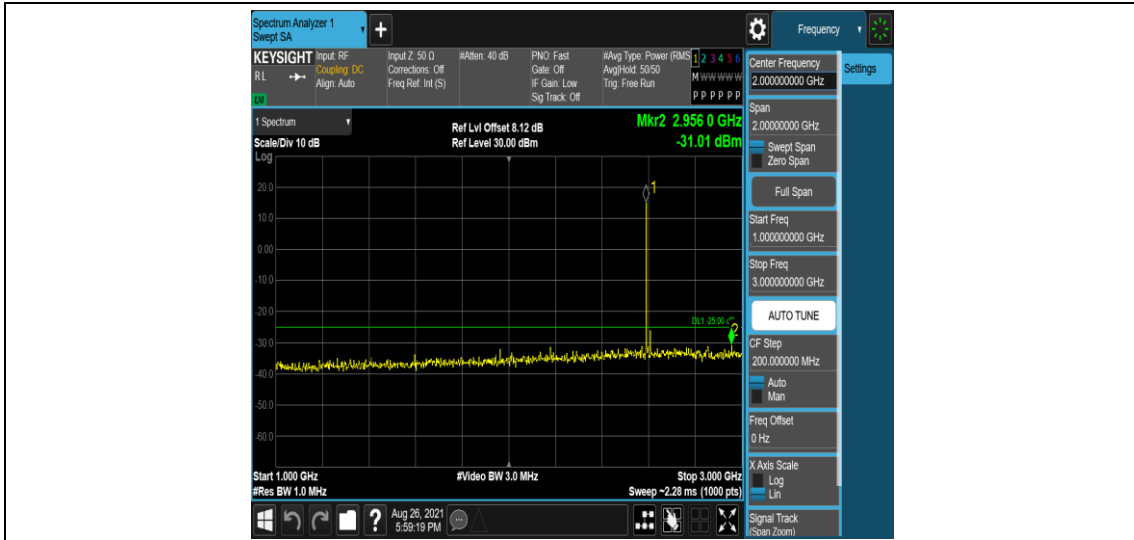

Band38-10MHz-QPSK-38000-1RB#0-Range4:1000~3000MHz

Band38-10MHz-QPSK-38000-1RB#0-Range5:3000~26500MHz