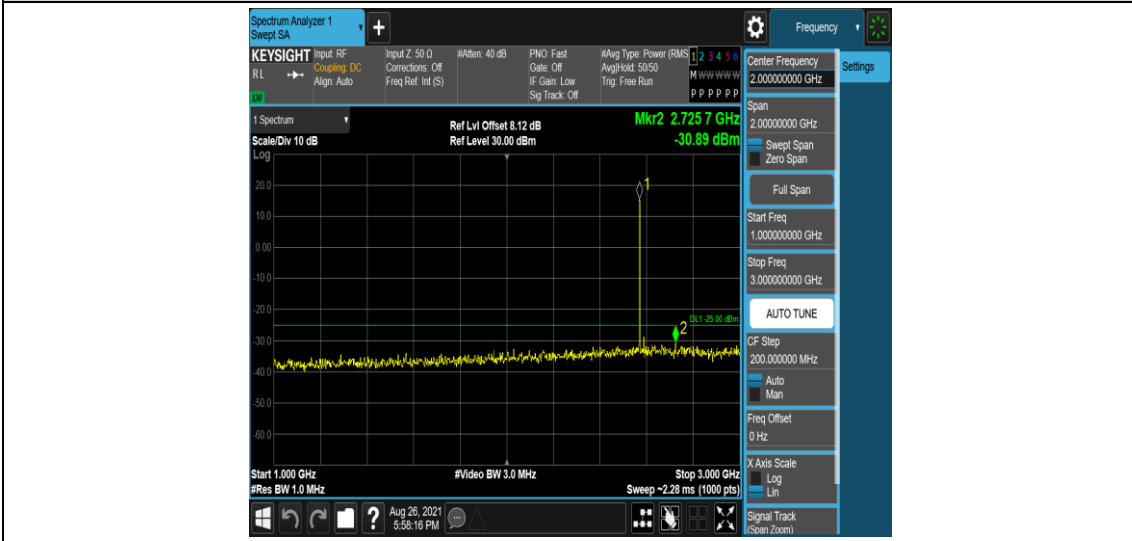

Band38-10MHz-16QAM-37800-1RB#0-Range4:1000~3000MHz

Band38-10MHz-16QAM-37800-1RB#0-Range5:3000~26500MHz