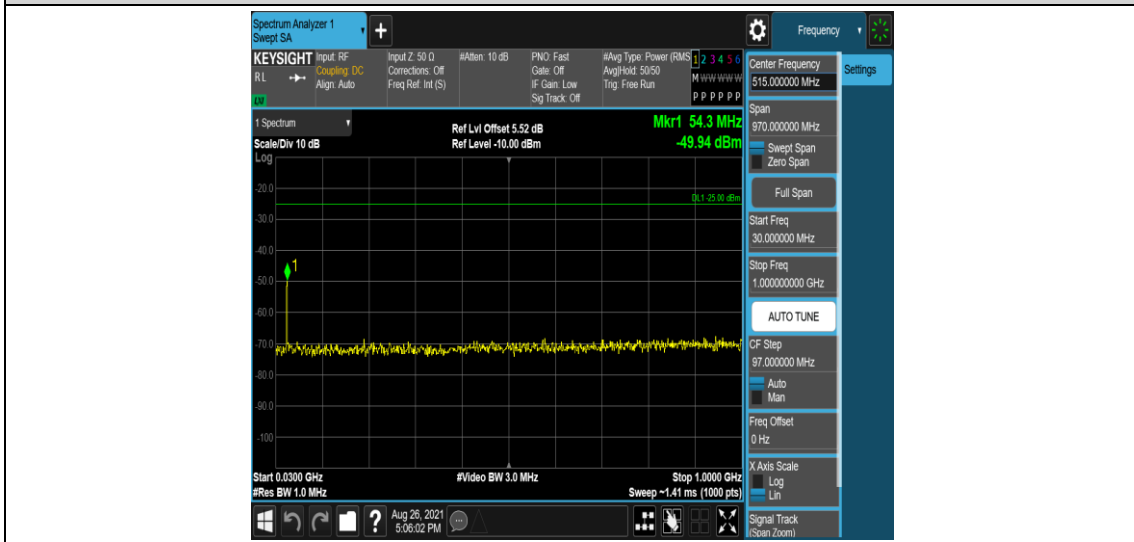

Band38-5MHz-QPSK-38225-1RB#0-Range3:30~1000MHz

Band38-5MHz-QPSK-38225-1RB#0-Range4:1000~3000MHz