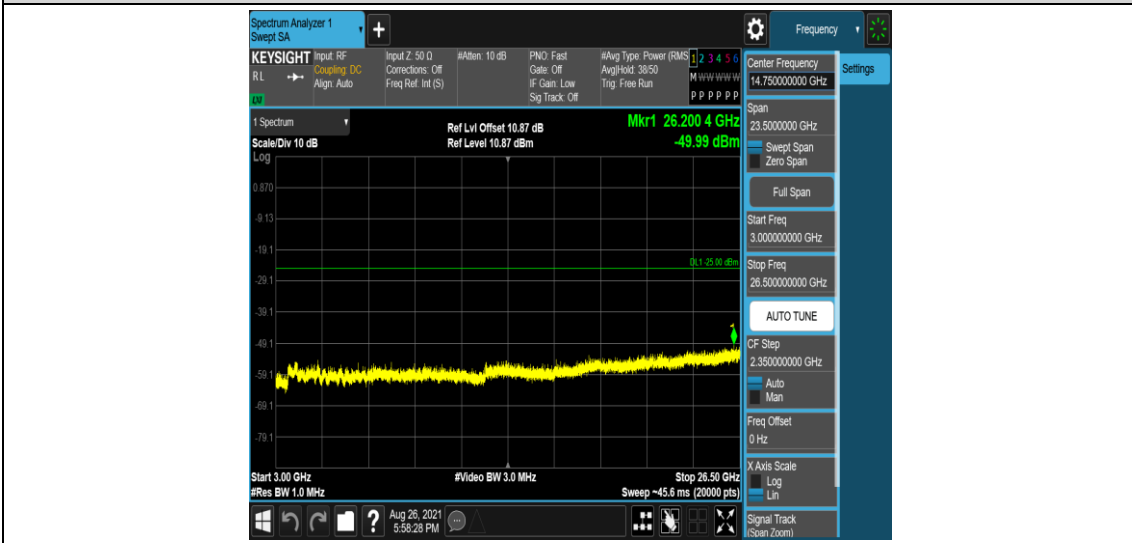

Band38-10MHz-QPSK-38200-1RB#0-Range3:30~1000MHz

Band38-10MHz-QPSK-38200-1RB#0-Range4:1000~3000MHz

Band38-10MHz-QPSK-38200-1RB#0-Range5:3000~26500MHz

Band38-10MHz-16QAM-37800-1RB#0-Range1:0.009~0.15MHz

Band38-10MHz-16QAM-37800-1RB#0-Range2:0.15~30MHz

Band38-10MHz-16QAM-37800-1RB#0-Range3:30~1000MHz

Band38-10MHz-16QAM-37800-1RB#0-Range4:1000~3000MHz

Band38-10MHz-16QAM-37800-1RB#0-Range5:3000~26500MHz

Band38-10MHz-16QAM-38000-1RB#0-Range1:0.009~0.15MHz