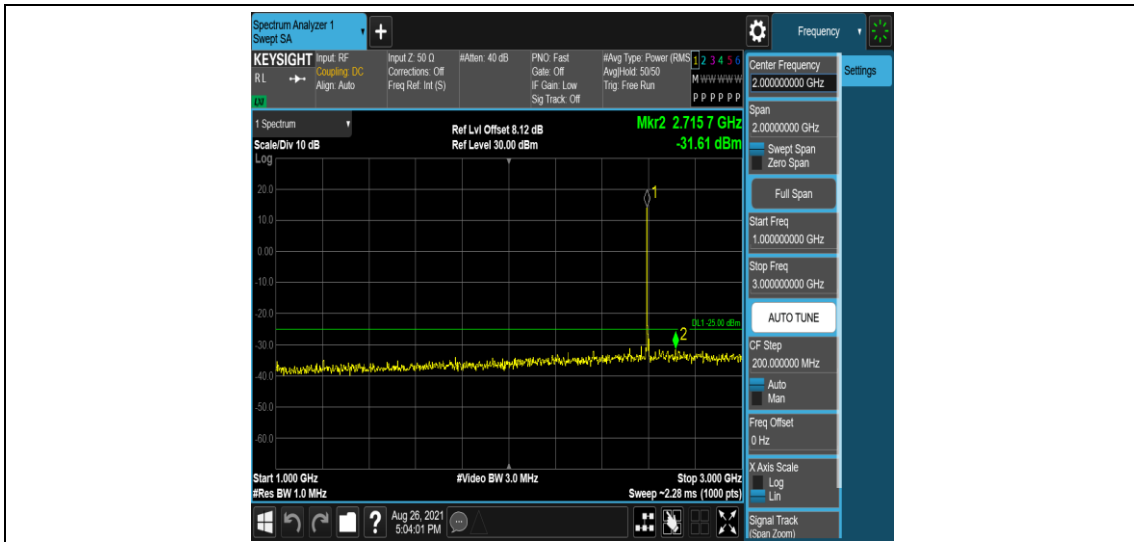

Band38-5MHz-QPSK-38000-1RB#0-Range4:1000~3000MHz

Band38-5MHz-QPSK-38000-1RB#0-Range5:3000~26500MHz