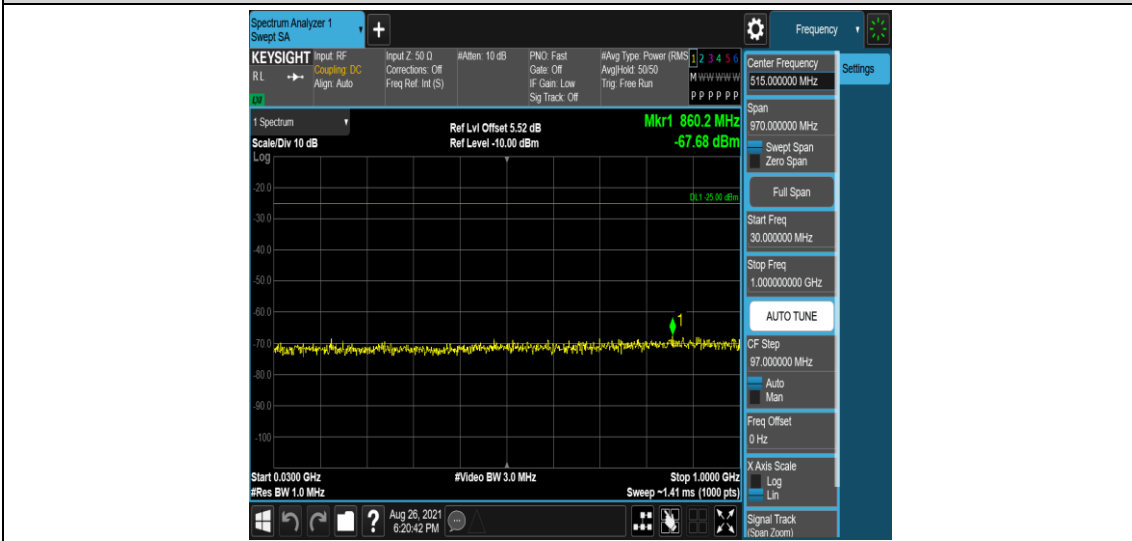

Band38-15MHz-QPSK-37825-1RB#0-Range5:3000~26500MHz

Band38-15MHz-QPSK-38000-1RB#0-Range1:0.009~0.15MHz

Band38-15MHz-QPSK-38000-1RB#0-Range2:0.15~30MHz

Band38-15MHz-QPSK-38000-1RB#0-Range3:30~1000MHz

Band38-15MHz-QPSK-38000-1RB#0-Range4:1000~3000MHz

Band38-15MHz-QPSK-38000-1RB#0-Range5:3000~26500MHz

Band38-15MHz-QPSK-38175-1RB#0-Range1:0.009~0.15MHz

Band38-15MHz-QPSK-38175-1RB#0-Range2:0.15~30MHz

Band38-15MHz-QPSK-38175-1RB#0-Range3:30~1000MHz

Band38-15MHz-QPSK-38175-1RB#0-Range4:1000~3000MHz