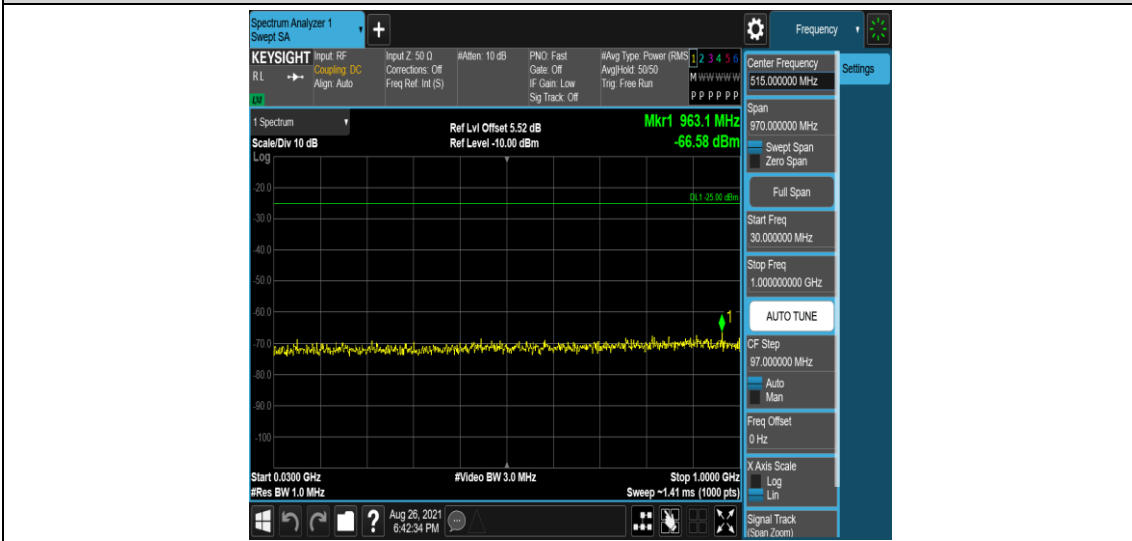

Band38-20MHz-QPSK-37850-1RB#0-Range5:3000~26500MHz

Band38-20MHz-QPSK-38000-1RB#0-Range1:0.009~0.15MHz

Band38-20MHz-QPSK-38000-1RB#0-Range2:0.15~30MHz

Band38-20MHz-QPSK-38000-1RB#0-Range3:30~1000MHz

Band38-20MHz-QPSK-38000-1RB#0-Range4:1000~3000MHz