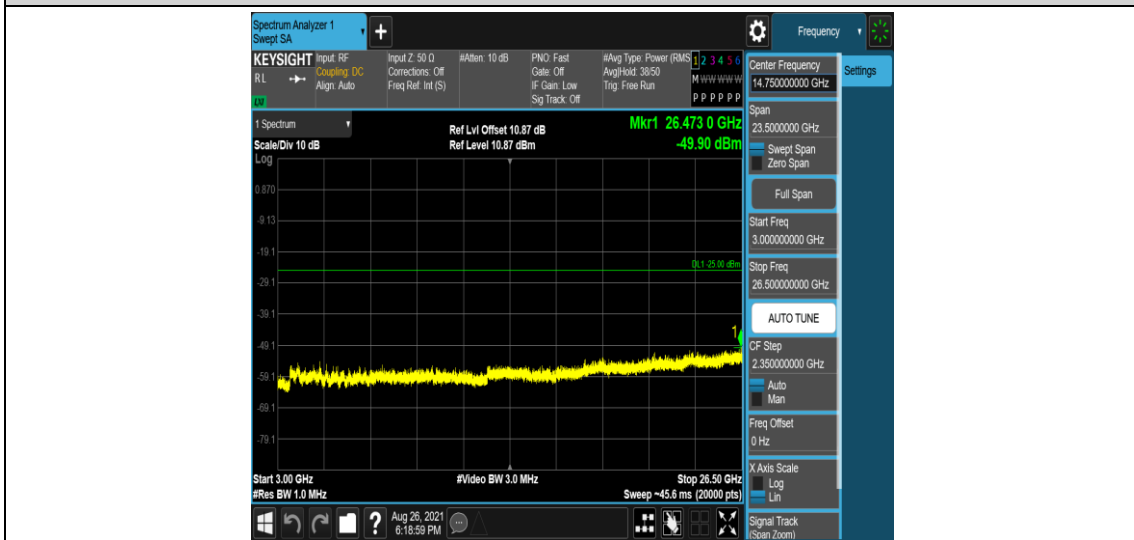

Band38-10MHz-16QAM-38200-1RB#0-Range5:3000~26500MHz

Band38-15MHz-QPSK-37825-1RB#0-Range1:0.009~0.15MHz

Band38-15MHz-QPSK-37825-1RB#0-Range2:0.15~30MHz

Band38-15MHz-QPSK-37825-1RB#0-Range3:30~1000MHz

Band38-15MHz-QPSK-37825-1RB#0-Range4:1000~3000MHz

Band38-15MHz-QPSK-37825-1RB#0-Range5:3000~26500MHz

Band38-15MHz-QPSK-38000-1RB#0-Range1:0.009~0.15MHz

Band38-15MHz-QPSK-38000-1RB#0-Range2:0.15~30MHz

Band38-15MHz-QPSK-38000-1RB#0-Range3:30~1000MHz

Band38-15MHz-QPSK-38000-1RB#0-Range4:1000~3000MHz