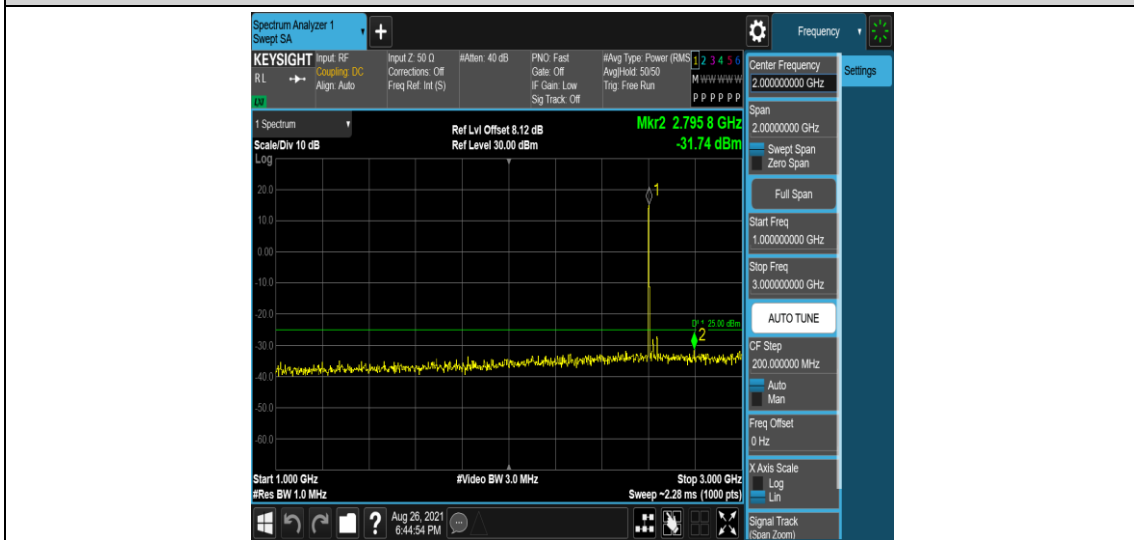

Band38-20MHz-QPSK-38000-1RB#0-Range5:3000~26500MHz

Band38-20MHz-QPSK-38150-1RB#0-Range1:0.009~0.15MHz

Band38-20MHz-QPSK-38150-1RB#0-Range2:0.15~30MHz

Band38-20MHz-QPSK-38150-1RB#0-Range3:30~1000MHz

Band38-20MHz-QPSK-38150-1RB#0-Range4:1000~3000MHz

Band38-20MHz-QPSK-38150-1RB#0-Range5:3000~26500MHz

Band38-20MHz-16QAM-37850-1RB#0-Range1:0.009~0.15MHz

Band38-20MHz-16QAM-37850-1RB#0-Range2:0.15~30MHz

Band38-20MHz-16QAM-37850-1RB#0-Range3:30~1000MHz

Band38-20MHz-16QAM-37850-1RB#0-Range4:1000~3000MHz