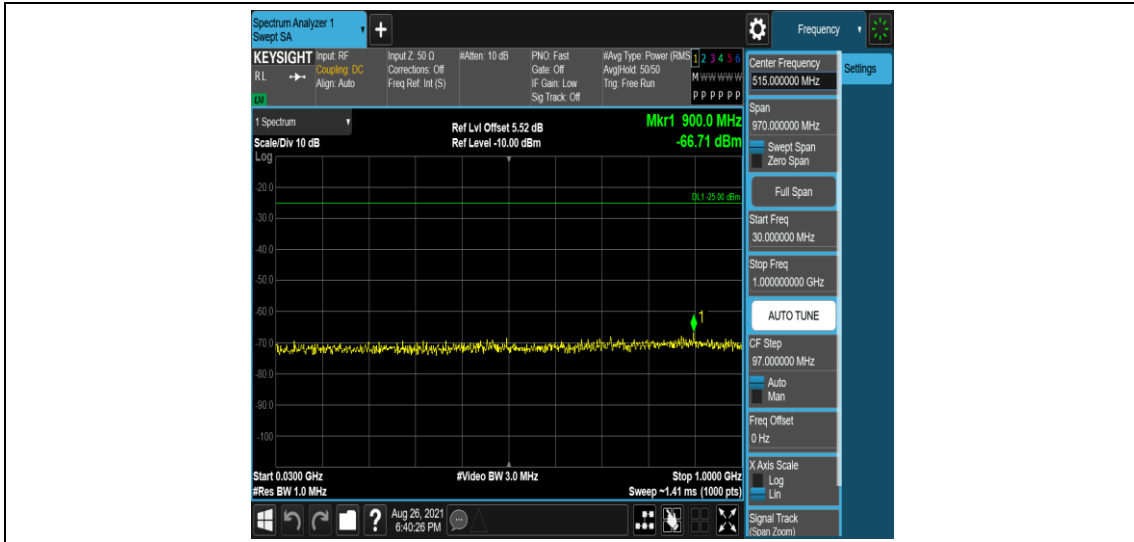

Band38-15MHz-16QAM-38175-1RB#0-Range5:3000~26500MHz

Band38-20MHz-QPSK-37850-1RB#0-Range1:0.009~0.15MHz

Band38-20MHz-QPSK-37850-1RB#0-Range2:0.15~30MHz

Band38-20MHz-QPSK-37850-1RB#0-Range3:30~1000MHz

Band38-20MHz-QPSK-37850-1RB#0-Range4:1000~3000MHz