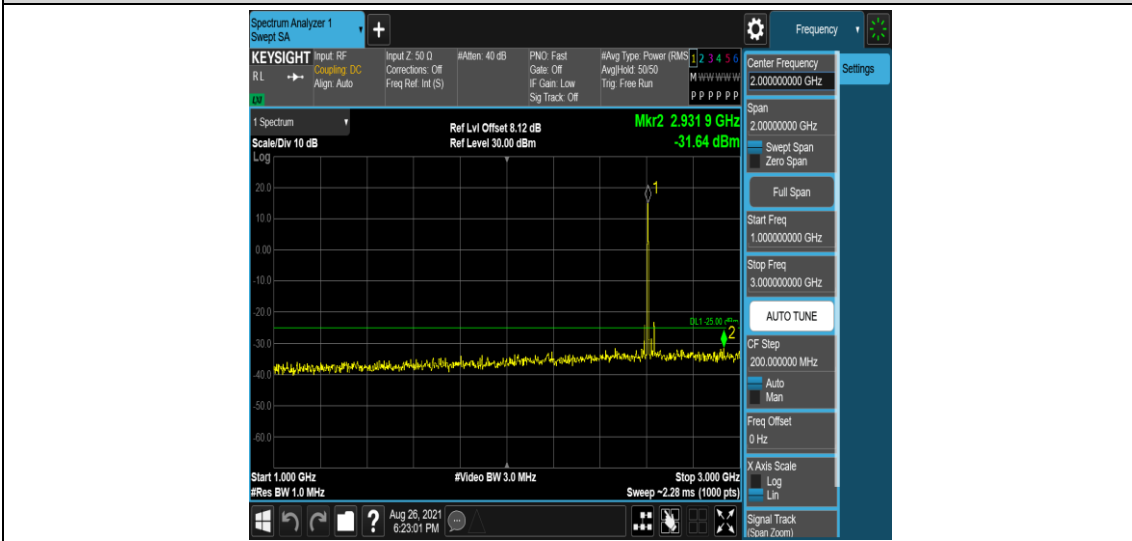

Band38-15MHz-QPSK-38000-1RB#0-Range5:3000~26500MHz

Band38-15MHz-QPSK-38175-1RB#0-Range1:0.009~0.15MHz

Band38-15MHz-QPSK-38175-1RB#0-Range2:0.15~30MHz

Band38-15MHz-QPSK-38175-1RB#0-Range3:30~1000MHz

Band38-15MHz-QPSK-38175-1RB#0-Range4:1000~3000MHz