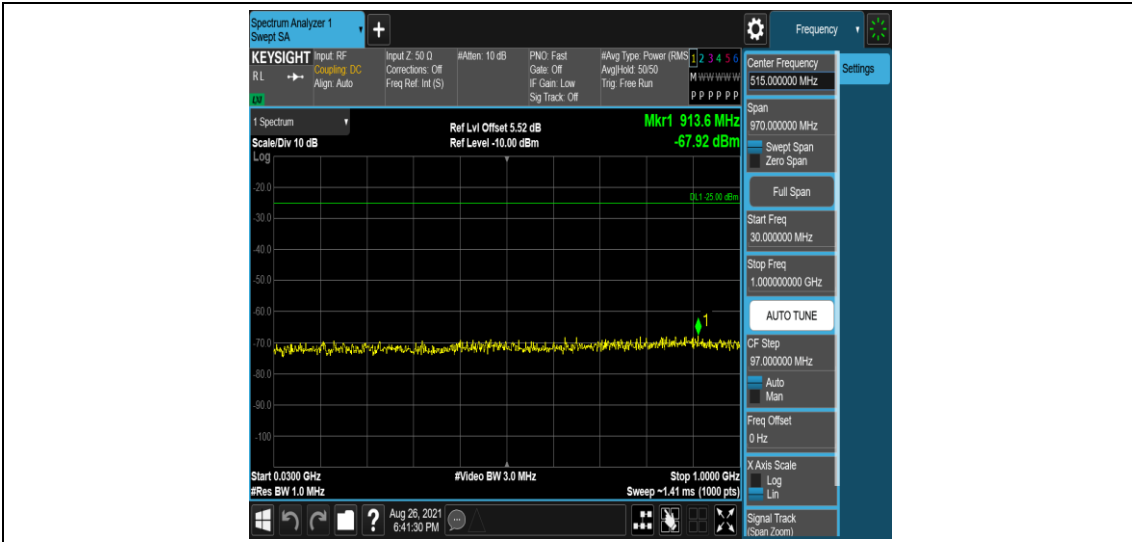

Band38-20MHz-QPSK-38150-1RB#0-Range5:3000~26500MHz

Band38-20MHz-16QAM-37850-1RB#0-Range1:0.009~0.15MHz

Band38-20MHz-16QAM-37850-1RB#0-Range2:0.15~30MHz

Band38-20MHz-16QAM-37850-1RB#0-Range3:30~1000MHz

Band38-20MHz-16QAM-37850-1RB#0-Range4:1000~3000MHz