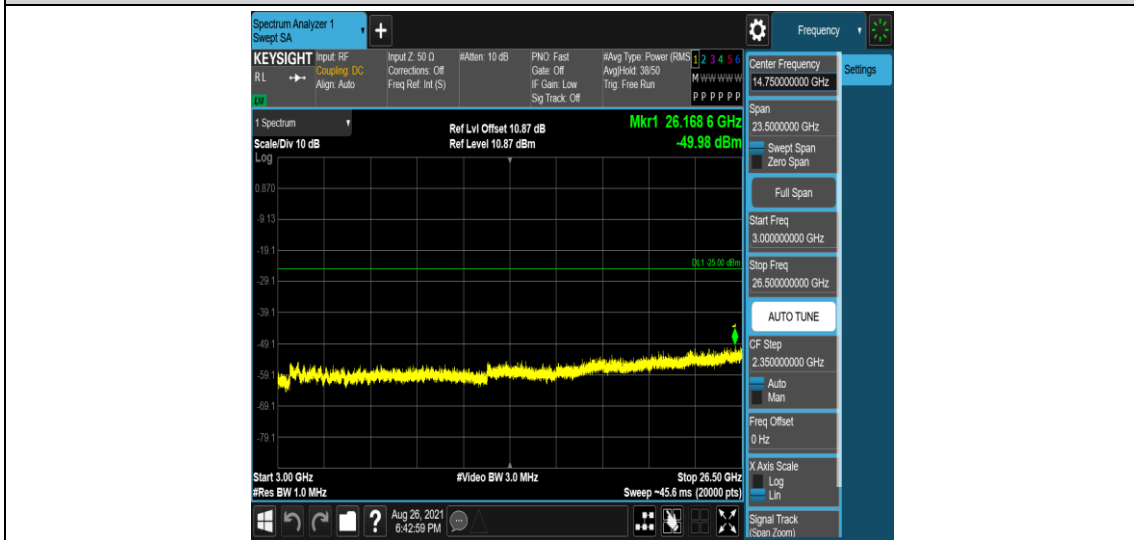

Band38-20MHz-QPSK-37850-1RB#0-Range5:3000~26500MHz

Band38-20MHz-QPSK-38000-1RB#0-Range1:0.009~0.15MHz

Band38-20MHz-QPSK-38000-1RB#0-Range2:0.15~30MHz

Band38-20MHz-QPSK-38000-1RB#0-Range3:30~1000MHz

Band38-20MHz-QPSK-38000-1RB#0-Range4:1000~3000MHz

Band38-20MHz-QPSK-38000-1RB#0-Range5:3000~26500MHz

Band38-20MHz-QPSK-38150-1RB#0-Range1:0.009~0.15MHz

Band38-20MHz-QPSK-38150-1RB#0-Range2:0.15~30MHz

Band38-20MHz-QPSK-38150-1RB#0-Range3:30~1000MHz

Band38-20MHz-QPSK-38150-1RB#0-Range4:1000~3000MHz