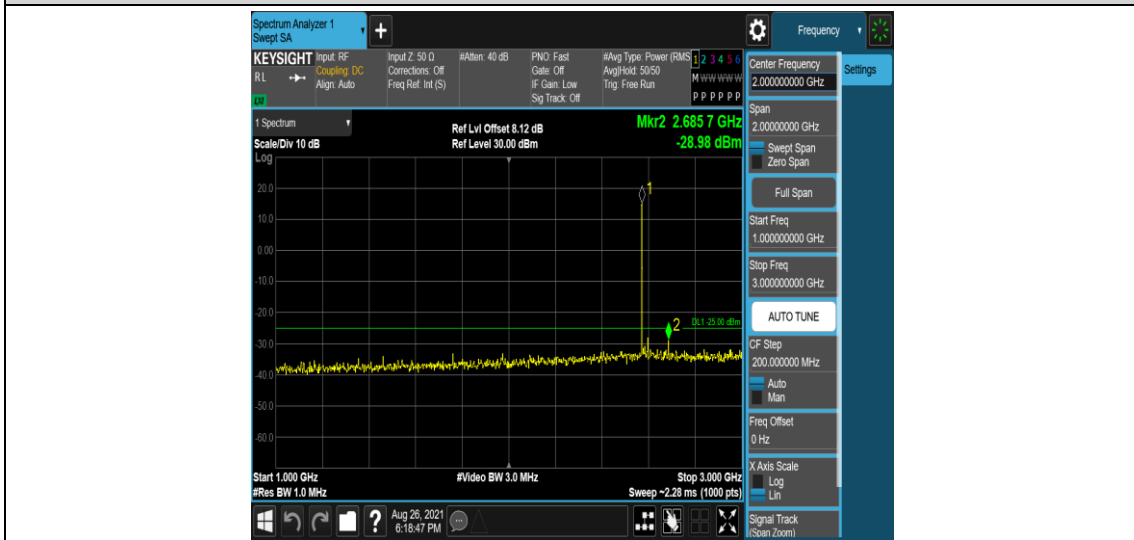

Band38-10MHz-16QAM-38200-1RB#0-Range5:3000~26500MHz

Band38-15MHz-QPSK-37825-1RB#0-Range1:0.009~0.15MHz

Band38-15MHz-QPSK-37825-1RB#0-Range2:0.15~30MHz

Band38-15MHz-QPSK-37825-1RB#0-Range3:30~1000MHz

Band38-15MHz-QPSK-37825-1RB#0-Range4:1000~3000MHz

Band38-15MHz-QPSK-37825-1RB#0-Range5:3000~26500MHz

Band38-15MHz-QPSK-38000-1RB#0-Range1:0.009~0.15MHz

Band38-15MHz-QPSK-38000-1RB#0-Range2:0.15~30MHz

Band38-15MHz-QPSK-38000-1RB#0-Range3:30~1000MHz

Band38-15MHz-QPSK-38000-1RB#0-Range4:1000~3000MHz