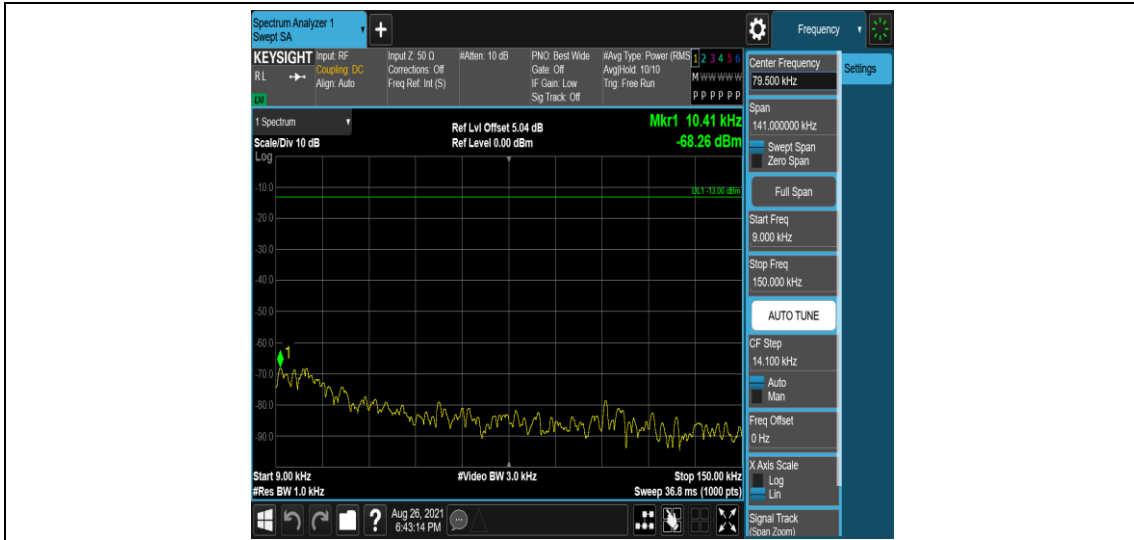

Band38-20MHz-QPSK-38150-1RB#0-Range5:3000~26500MHz

Band38-20MHz-16QAM-37850-1RB#0-Range1:0.009~0.15MHz

Band38-20MHz-16QAM-37850-1RB#0-Range2:0.15~30MHz

Band38-20MHz-16QAM-37850-1RB#0-Range3:30~1000MHz

Band38-20MHz-16QAM-37850-1RB#0-Range4:1000~3000MHz

Band38-20MHz-16QAM-37850-1RB#0-Range5:3000~26500MHz

Band38-20MHz-16QAM-38000-1RB#0-Range1:0.009~0.15MHz

Band38-20MHz-16QAM-38000-1RB#0-Range2:0.15~30MHz

Band38-20MHz-16QAM-38000-1RB#0-Range3:30~1000MHz

Band38-20MHz-16QAM-38000-1RB#0-Range4:1000~3000MHz