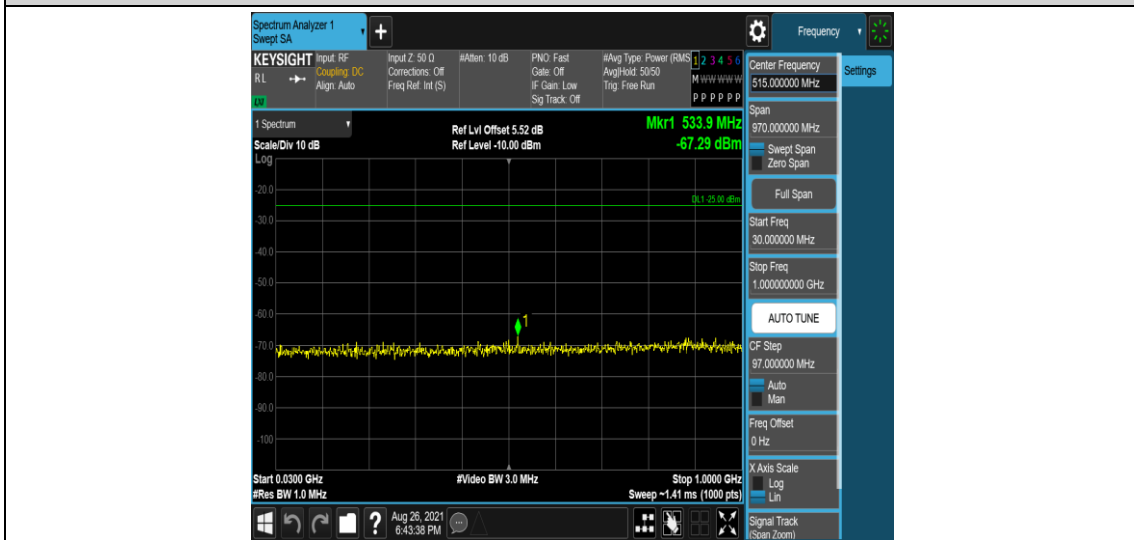

Band38-20MHz-QPSK-38150-1RB#0-Range5:3000~26500MHz

Band38-20MHz-16QAM-37850-1RB#0-Range1:0.009~0.15MHz

Band38-20MHz-16QAM-37850-1RB#0-Range2:0.15~30MHz

Band38-20MHz-16QAM-37850-1RB#0-Range3:30~1000MHz

Band38-20MHz-16QAM-37850-1RB#0-Range4:1000~3000MHz

Band38-20MHz-16QAM-37850-1RB#0-Range5:3000~26500MHz

Band38-20MHz-16QAM-38000-1RB#0-Range1:0.009~0.15MHz

Band38-20MHz-16QAM-38000-1RB#0-Range2:0.15~30MHz

Band38-20MHz-16QAM-38000-1RB#0-Range3:30~1000MHz

Band38-20MHz-16QAM-38000-1RB#0-Range4:1000~3000MHz