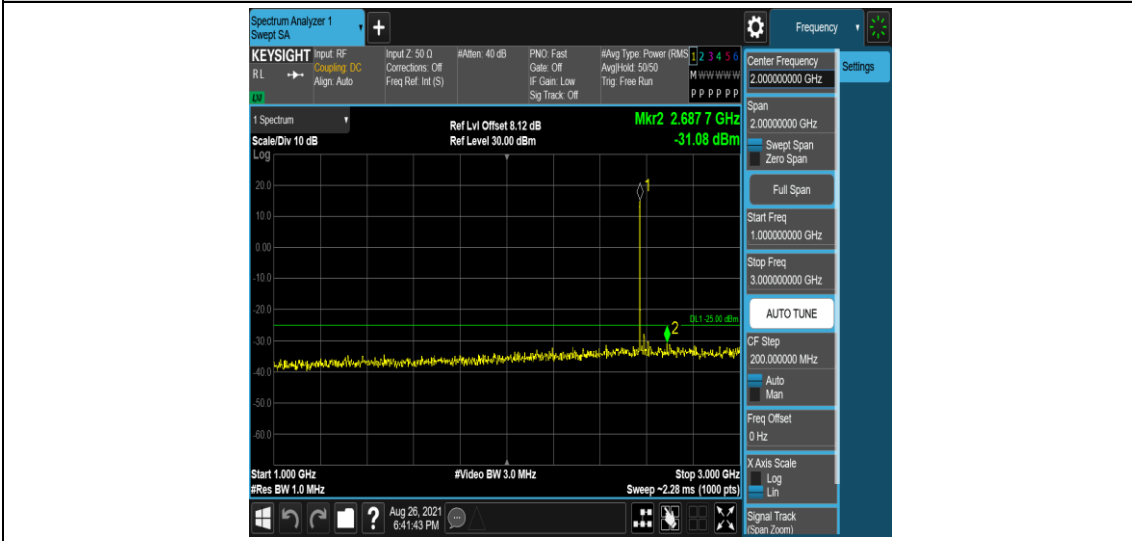

Band38-20MHz-QPSK-38150-1RB#0-Range5:3000~26500MHz

Band38-20MHz-16QAM-37850-1RB#0-Range1:0.009~0.15MHz

Band38-20MHz-16QAM-37850-1RB#0-Range2:0.15~30MHz

Band38-20MHz-16QAM-37850-1RB#0-Range3:30~1000MHz

Band38-20MHz-16QAM-37850-1RB#0-Range4:1000~3000MHz