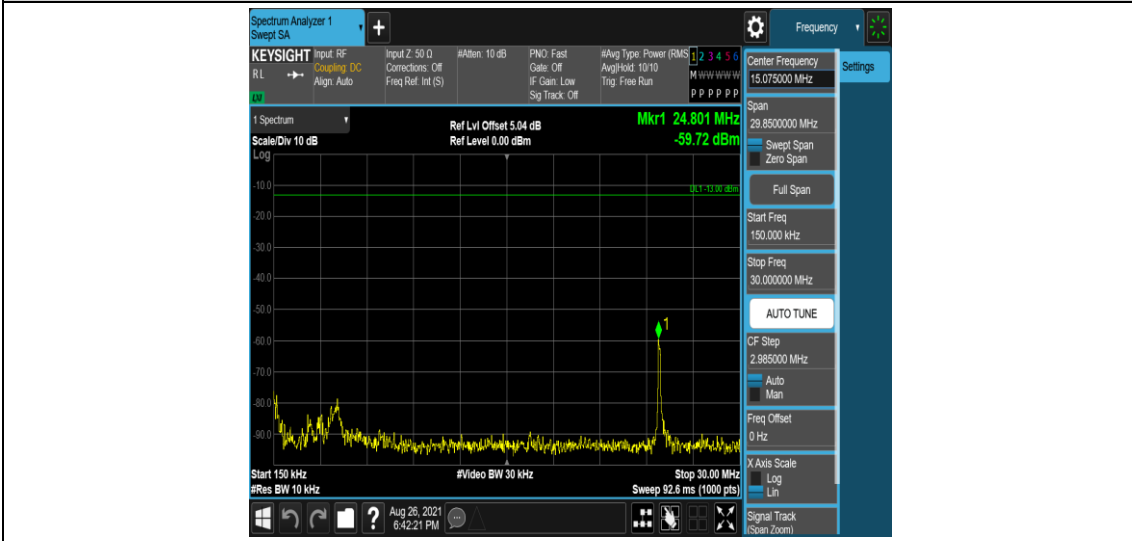

Band38-20MHz-QPSK-38000-1RB#0-Range2:0.15~30MHz

Band38-20MHz-QPSK-38000-1RB#0-Range3:30~1000MHz