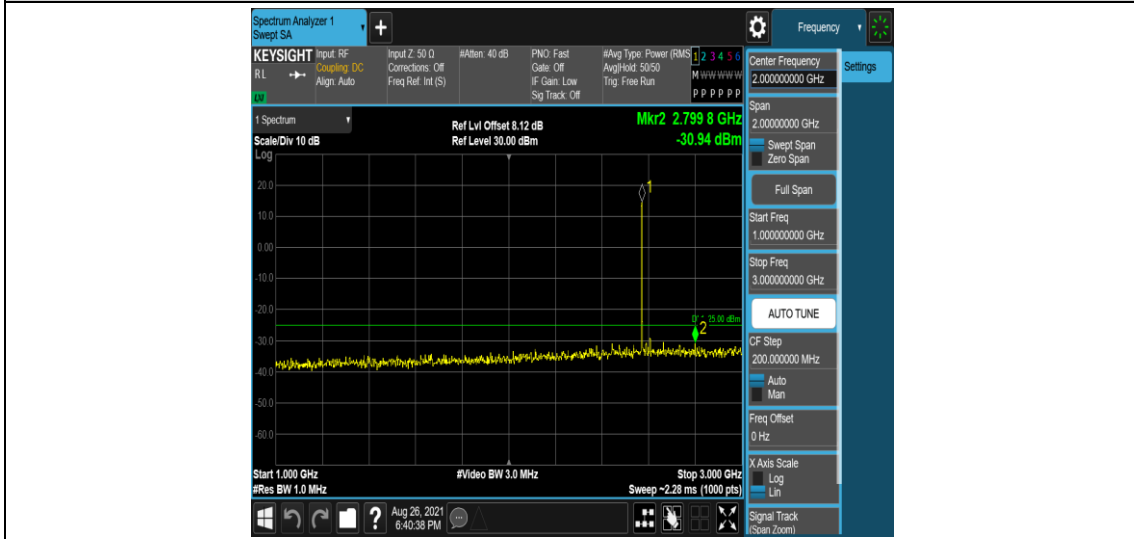

Band38-15MHz-16QAM-38175-1RB#0-Range5:3000~26500MHz

Band38-20MHz-QPSK-37850-1RB#0-Range1:0.009~0.15MHz

Band38-20MHz-QPSK-37850-1RB#0-Range2:0.15~30MHz

Band38-20MHz-QPSK-37850-1RB#0-Range3:30~1000MHz

Band38-20MHz-QPSK-37850-1RB#0-Range4:1000~3000MHz