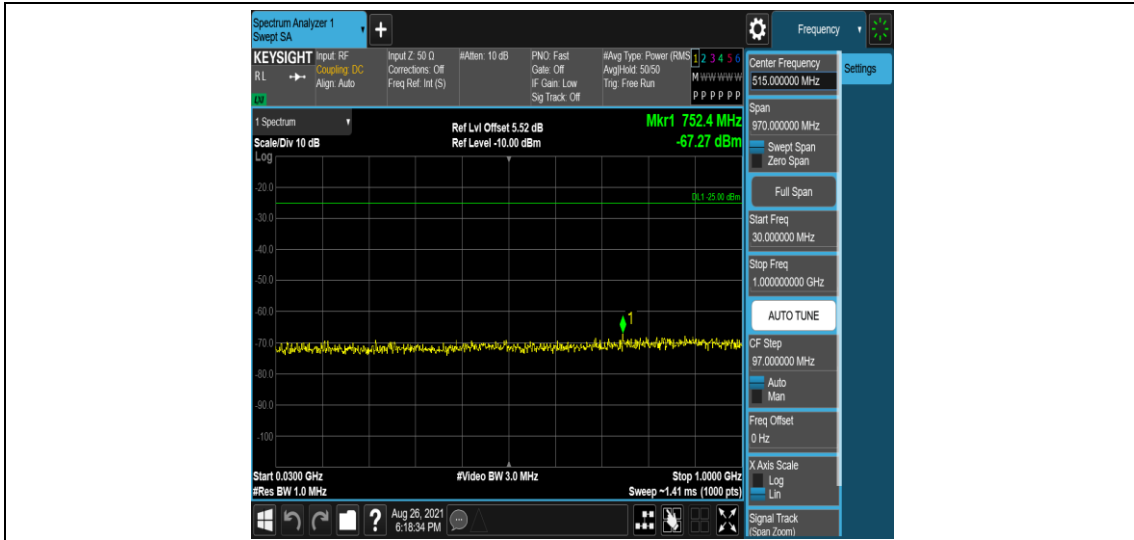

Band38-10MHz-16QAM-38200-1RB#0-Range5:3000~26500MHz

Band38-15MHz-QPSK-37825-1RB#0-Range1:0.009~0.15MHz

Band38-15MHz-QPSK-37825-1RB#0-Range2:0.15~30MHz

Band38-15MHz-QPSK-37825-1RB#0-Range3:30~1000MHz

Band38-15MHz-QPSK-37825-1RB#0-Range4:1000~3000MHz

Band38-15MHz-QPSK-37825-1RB#0-Range5:3000~26500MHz

Band38-15MHz-QPSK-38000-1RB#0-Range1:0.009~0.15MHz

Band38-15MHz-QPSK-38000-1RB#0-Range2:0.15~30MHz

Band38-15MHz-QPSK-38000-1RB#0-Range3:30~1000MHz

Band38-15MHz-QPSK-38000-1RB#0-Range4:1000~3000MHz