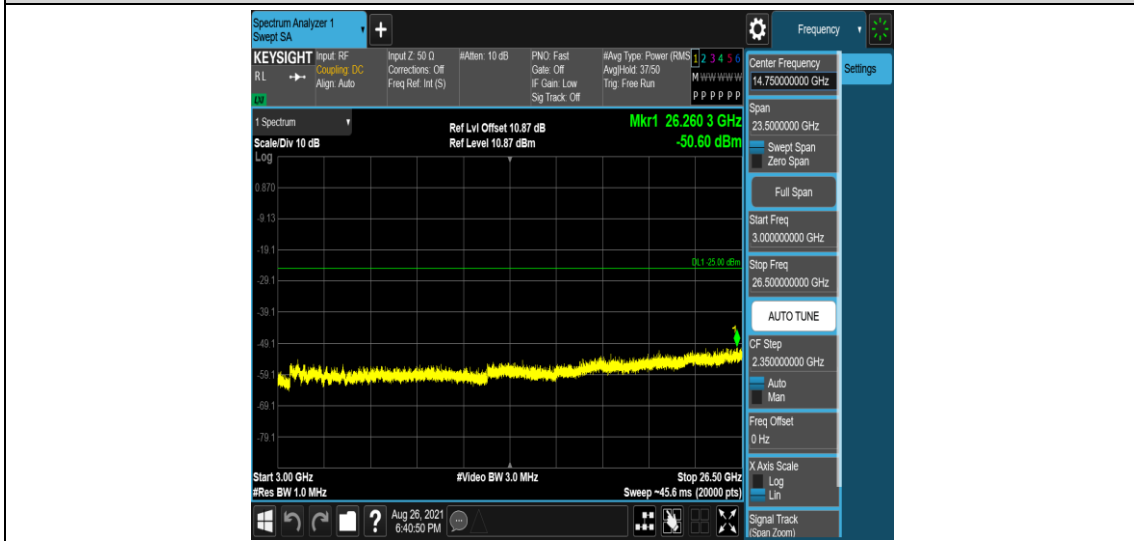

Band38-20MHz-QPSK-37850-1RB#0-Range5:3000~26500MHz

Band38-20MHz-QPSK-38000-1RB#0-Range1:0.009~0.15MHz