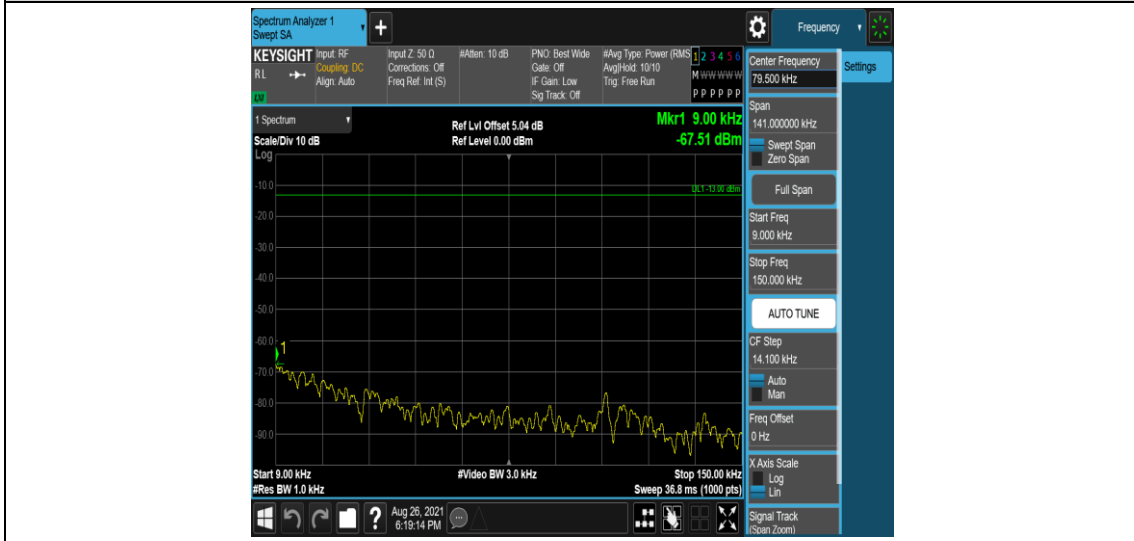

Band38-15MHz-QPSK-37825-1RB#0-Range5:3000~26500MHz

Band38-15MHz-QPSK-38000-1RB#0-Range1:0.009~0.15MHz

Band38-15MHz-QPSK-38000-1RB#0-Range2:0.15~30MHz

Band38-15MHz-QPSK-38000-1RB#0-Range3:30~1000MHz

Band38-15MHz-QPSK-38000-1RB#0-Range4:1000~3000MHz

Band38-15MHz-QPSK-38000-1RB#0-Range5:3000~26500MHz

Band38-15MHz-QPSK-38175-1RB#0-Range1:0.009~0.15MHz

Band38-15MHz-QPSK-38175-1RB#0-Range2:0.15~30MHz

Band38-15MHz-QPSK-38175-1RB#0-Range3:30~1000MHz

Band38-15MHz-QPSK-38175-1RB#0-Range4:1000~3000MHz

Band38-15MHz-QPSK-38175-1RB#0-Range5:3000~26500MHz

Band38-15MHz-16QAM-37825-1RB#0-Range1:0.009~0.15MHz

Band38-15MHz-16QAM-37825-1RB#0-Range2:0.15~30MHz

Band38-15MHz-16QAM-37825-1RB#0-Range3:30~1000MHz

Band38-15MHz-16QAM-37825-1RB#0-Range4:1000~3000MHz