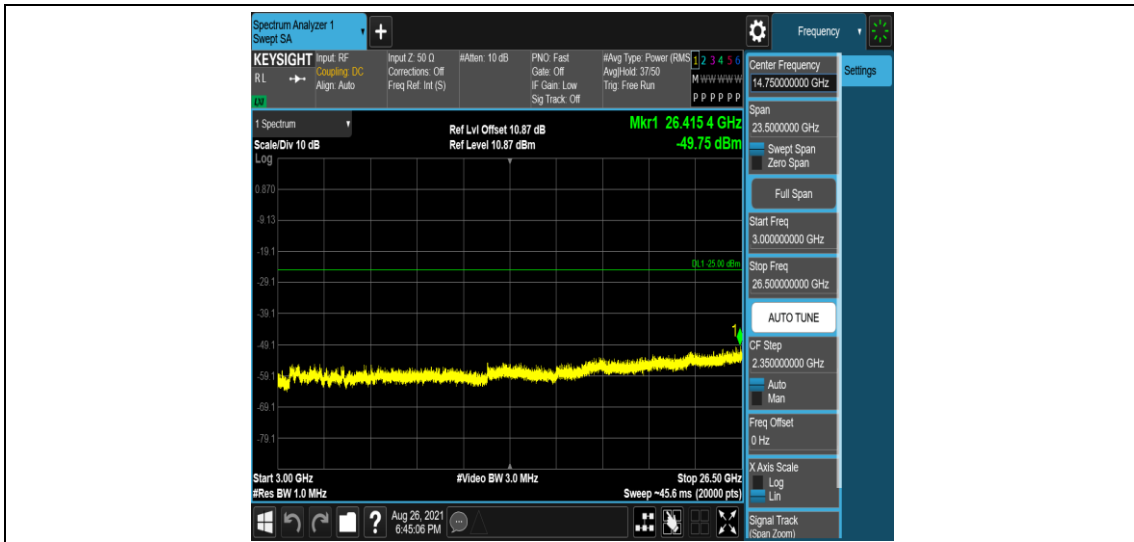

Band38-20MHz-QPSK-38150-1RB#0-Range5:3000~26500MHz

Band38-20MHz-16QAM-37850-1RB#0-Range1:0.009~0.15MHz