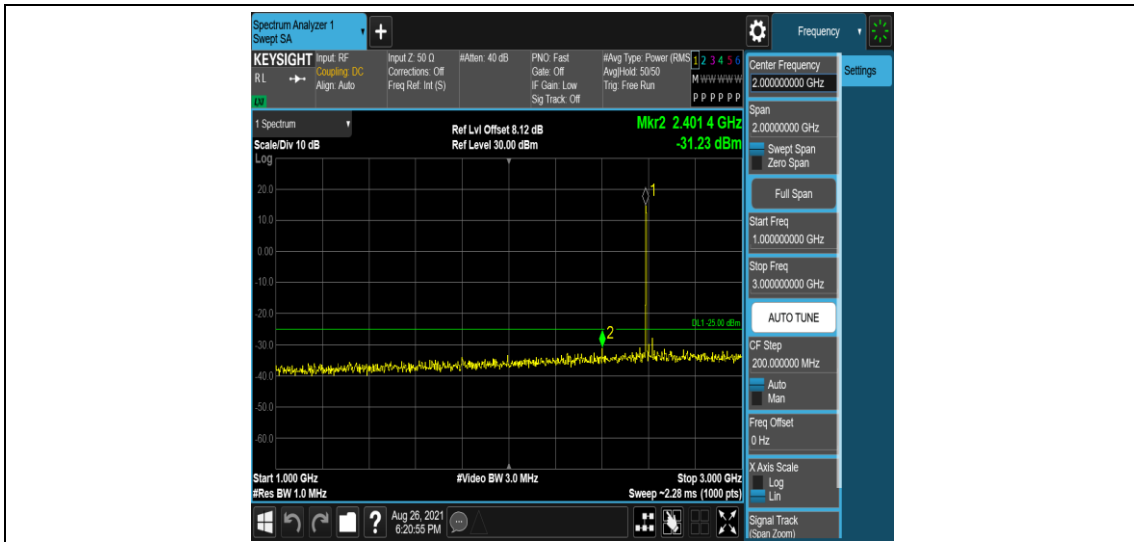

Band38-15MHz-QPSK-37825-1RB#0-Range5:3000~26500MHz

Band38-15MHz-QPSK-38000-1RB#0-Range1:0.009~0.15MHz

Band38-15MHz-QPSK-38000-1RB#0-Range2:0.15~30MHz

Band38-15MHz-QPSK-38000-1RB#0-Range3:30~1000MHz

Band38-15MHz-QPSK-38000-1RB#0-Range4:1000~3000MHz