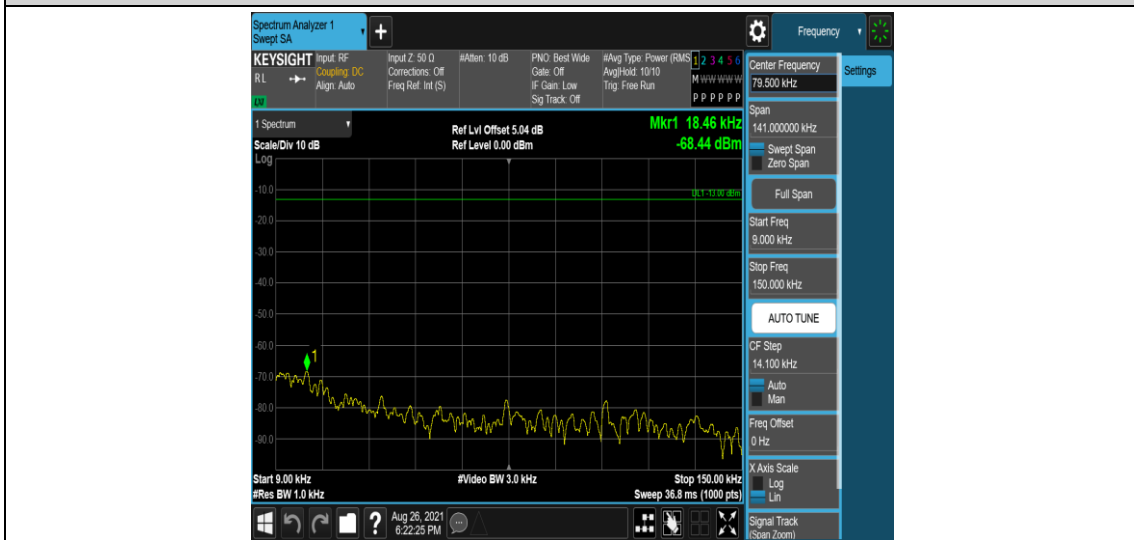

Band38-10MHz-16QAM-38200-1RB#0-Range5:3000~26500MHz

Band38-15MHz-QPSK-37825-1RB#0-Range1:0.009~0.15MHz

Band38-15MHz-QPSK-37825-1RB#0-Range2:0.15~30MHz

Band38-15MHz-QPSK-37825-1RB#0-Range3:30~1000MHz

Band38-15MHz-QPSK-37825-1RB#0-Range4:1000~3000MHz

Band38-15MHz-QPSK-37825-1RB#0-Range5:3000~26500MHz

Band38-15MHz-QPSK-38000-1RB#0-Range1:0.009~0.15MHz

Band38-15MHz-QPSK-38000-1RB#0-Range2:0.15~30MHz

Band38-15MHz-QPSK-38000-1RB#0-Range3:30~1000MHz

Band38-15MHz-QPSK-38000-1RB#0-Range4:1000~3000MHz

Band38-15MHz-QPSK-38000-1RB#0-Range5:3000~26500MHz

Band38-15MHz-QPSK-38175-1RB#0-Range1:0.009~0.15MHz

Band38-15MHz-QPSK-38175-1RB#0-Range2:0.15~30MHz

Band38-15MHz-QPSK-38175-1RB#0-Range3:30~1000MHz

Band38-15MHz-QPSK-38175-1RB#0-Range4:1000~3000MHz