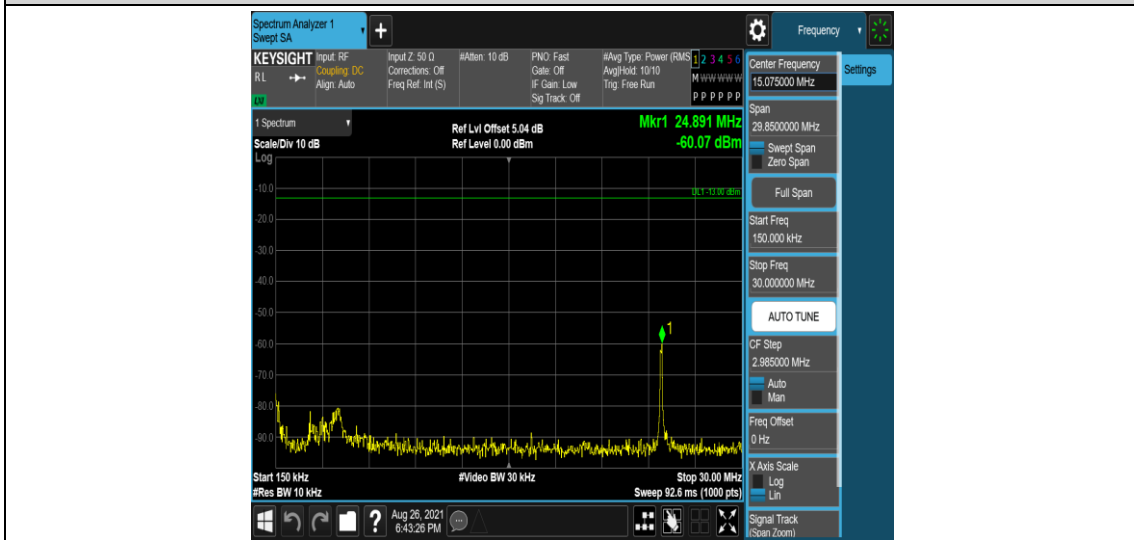

Band38-20MHz-QPSK-38150-1RB#0-Range5:3000~26500MHz

Band38-20MHz-16QAM-37850-1RB#0-Range1:0.009~0.15MHz

Band38-20MHz-16QAM-37850-1RB#0-Range2:0.15~30MHz

Band38-20MHz-16QAM-37850-1RB#0-Range3:30~1000MHz

Band38-20MHz-16QAM-37850-1RB#0-Range4:1000~3000MHz

Band38-20MHz-16QAM-37850-1RB#0-Range5:3000~26500MHz

Band38-20MHz-16QAM-38000-1RB#0-Range1:0.009~0.15MHz

Band38-20MHz-16QAM-38000-1RB#0-Range2:0.15~30MHz

Band38-20MHz-16QAM-38000-1RB#0-Range3:30~1000MHz

Band38-20MHz-16QAM-38000-1RB#0-Range4:1000~3000MHz