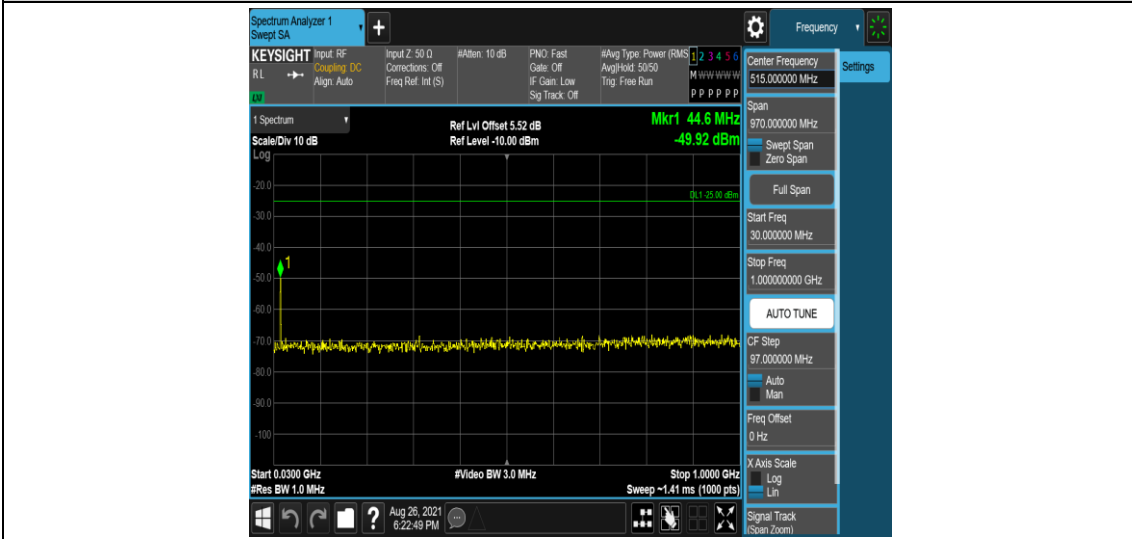

Band38-15MHz-QPSK-38000-1RB#0-Range5:3000~26500MHz

Band38-15MHz-QPSK-38175-1RB#0-Range1:0.009~0.15MHz

Band38-15MHz-QPSK-38175-1RB#0-Range2:0.15~30MHz

Band38-15MHz-QPSK-38175-1RB#0-Range3:30~1000MHz

Band38-15MHz-QPSK-38175-1RB#0-Range4:1000~3000MHz