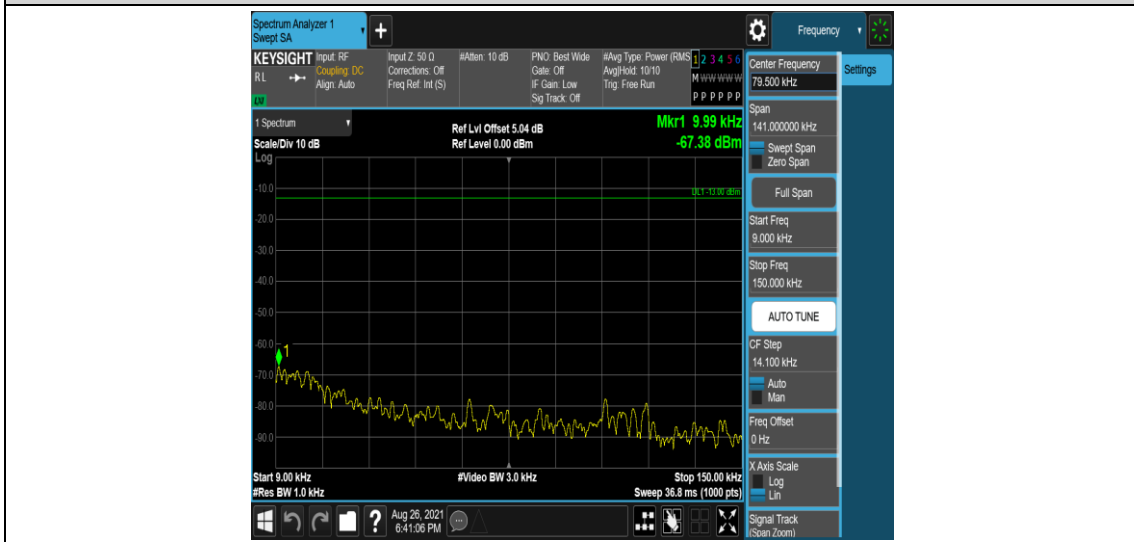

Band38-20MHz-QPSK-38000-1RB#0-Range5:3000~26500MHz

Band38-20MHz-QPSK-38150-1RB#0-Range1:0.009~0.15MHz

Band38-20MHz-QPSK-38150-1RB#0-Range2:0.15~30MHz

Band38-20MHz-QPSK-38150-1RB#0-Range3:30~1000MHz

Band38-20MHz-QPSK-38150-1RB#0-Range4:1000~3000MHz

Band38-20MHz-QPSK-38150-1RB#0-Range5:3000~26500MHz

Band38-20MHz-16QAM-37850-1RB#0-Range1:0.009~0.15MHz

Band38-20MHz-16QAM-37850-1RB#0-Range2:0.15~30MHz

Band38-20MHz-16QAM-37850-1RB#0-Range3:30~1000MHz

Band38-20MHz-16QAM-37850-1RB#0-Range4:1000~3000MHz