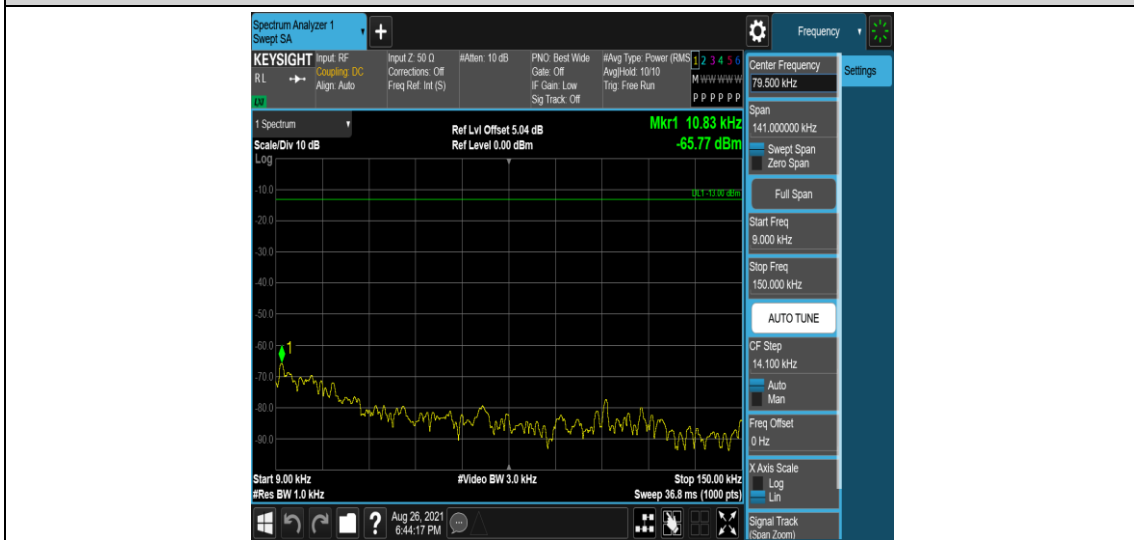

Band38-20MHz-QPSK-37850-1RB#0-Range5:3000~26500MHz

Band38-20MHz-QPSK-38000-1RB#0-Range1:0.009~0.15MHz

Band38-20MHz-QPSK-38000-1RB#0-Range2:0.15~30MHz

Band38-20MHz-QPSK-38000-1RB#0-Range3:30~1000MHz

Band38-20MHz-QPSK-38000-1RB#0-Range4:1000~3000MHz

Band38-20MHz-QPSK-38000-1RB#0-Range5:3000~26500MHz

Band38-20MHz-QPSK-38150-1RB#0-Range1:0.009~0.15MHz

Band38-20MHz-QPSK-38150-1RB#0-Range2:0.15~30MHz

Band38-20MHz-QPSK-38150-1RB#0-Range3:30~1000MHz

Band38-20MHz-QPSK-38150-1RB#0-Range4:1000~3000MHz