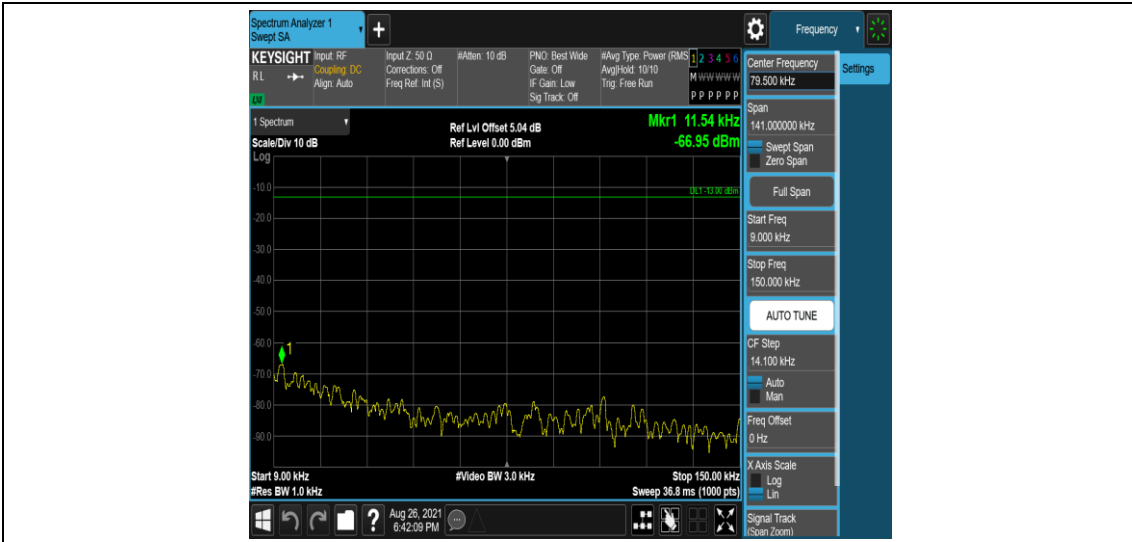

Band38-20MHz-QPSK-38000-1RB#0-Range1:0.009~0.15MHz

Band38-20MHz-QPSK-38000-1RB#0-Range2:0.15~30MHz