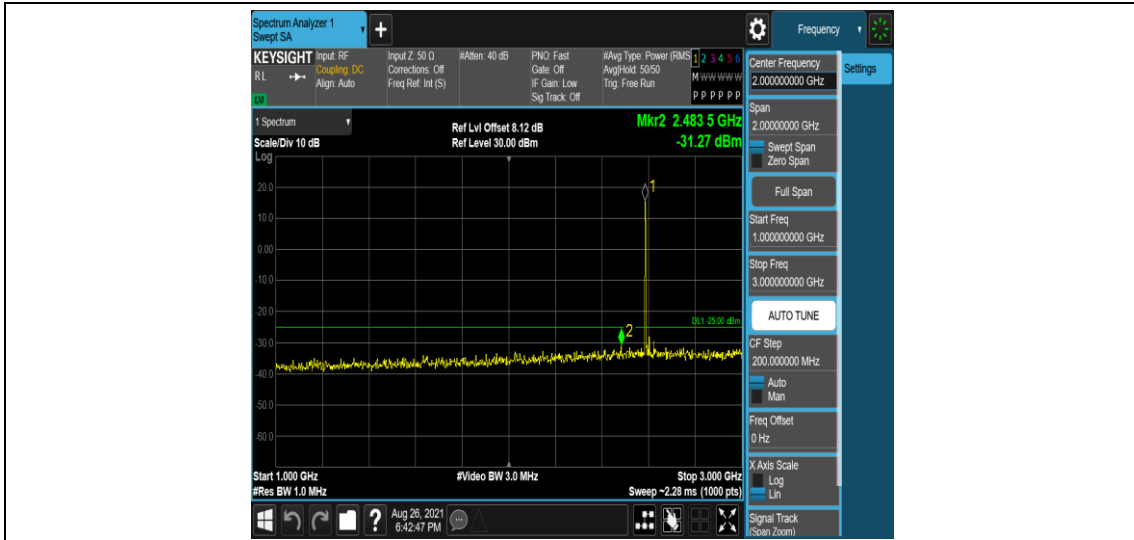

Band38-20MHz-QPSK-37850-1RB#0-Range5:3000~26500MHz

Band38-20MHz-QPSK-38000-1RB#0-Range1:0.009~0.15MHz

Band38-20MHz-QPSK-38000-1RB#0-Range2:0.15~30MHz

Band38-20MHz-QPSK-38000-1RB#0-Range3:30~1000MHz

Band38-20MHz-QPSK-38000-1RB#0-Range4:1000~3000MHz

Band38-20MHz-QPSK-38000-1RB#0-Range5:3000~26500MHz

Band38-20MHz-QPSK-38150-1RB#0-Range1:0.009~0.15MHz

Band38-20MHz-QPSK-38150-1RB#0-Range2:0.15~30MHz

Band38-20MHz-QPSK-38150-1RB#0-Range3:30~1000MHz

Band38-20MHz-QPSK-38150-1RB#0-Range4:1000~3000MHz