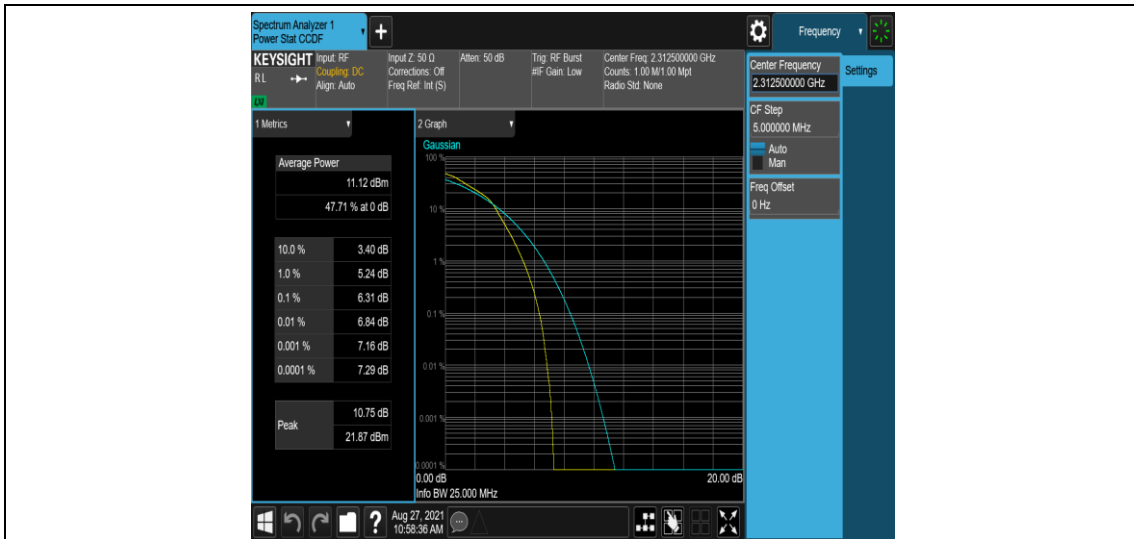

Band40-5MHz-16QAM-38775-25RB#0