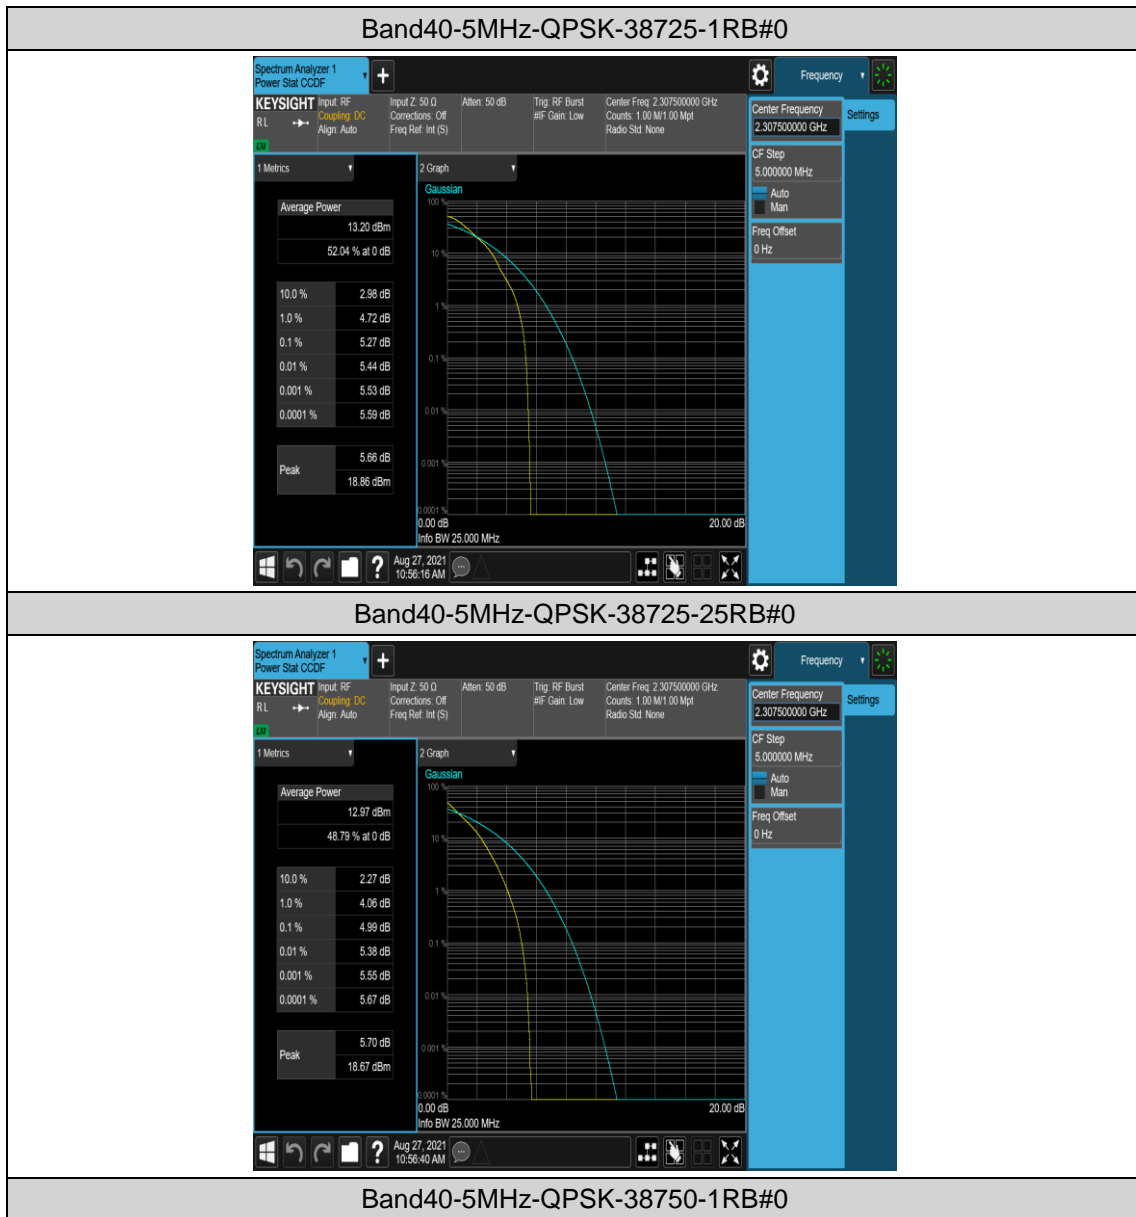

Test Graphs