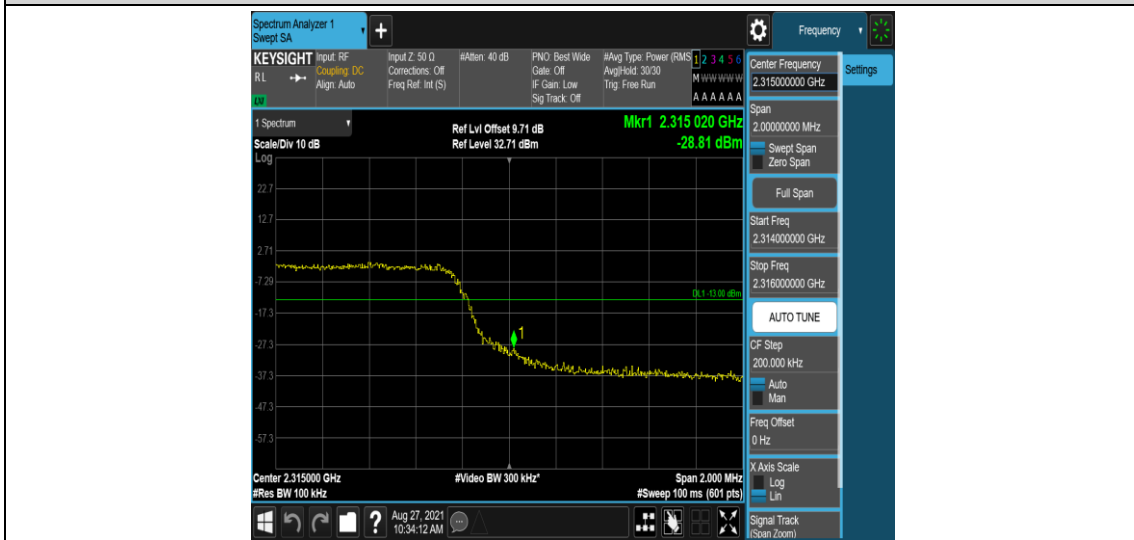

Test Graphs

Band40-5MHz-QPSK-38725-25RB#0

Band40-5MHz-QPSK-38775-1RB#0

Band40-5MHz-QPSK-38775-1RB#24

Band40-5MHz-QPSK-38775-25RB#0

Band40-5MHz-16QAM-38725-1RB#0

Band40-5MHz-16QAM-38725-1RB#24

Band40-5MHz-16QAM-38725-25RB#0