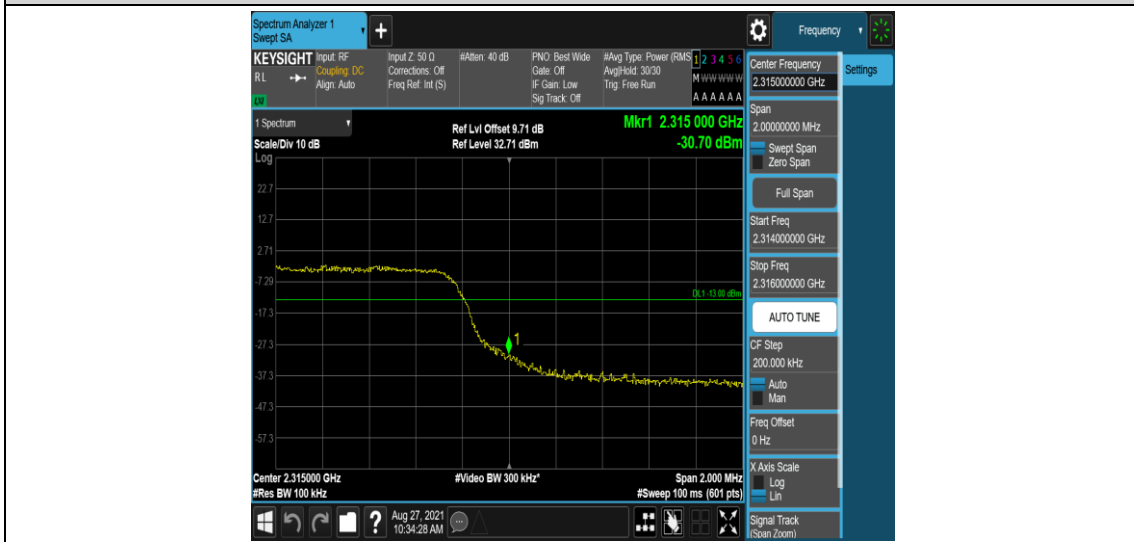

Band40-5MHz-16QAM-38775-25RB#0