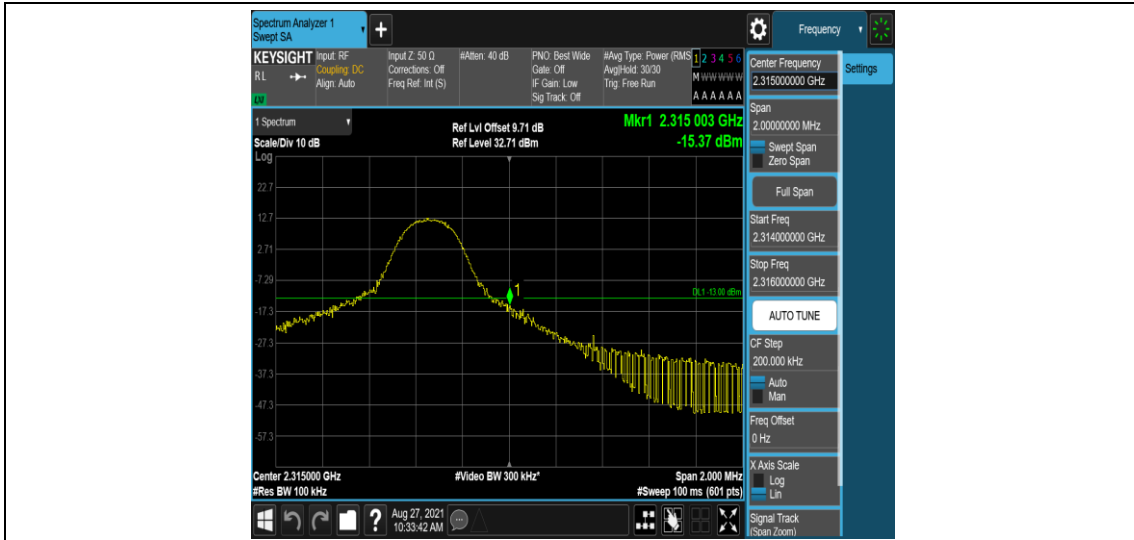

Test Graphs

Band40-5MHz-QPSK-38725-25RB#0

Band40-5MHz-QPSK-38775-1RB#0

Band40-5MHz-QPSK-38775-1RB#24

Band40-5MHz-QPSK-38775-25RB#0

Band40-5MHz-16QAM-38725-1RB#0

Band40-5MHz-16QAM-38725-1RB#24

Band40-5MHz-16QAM-38725-25RB#0