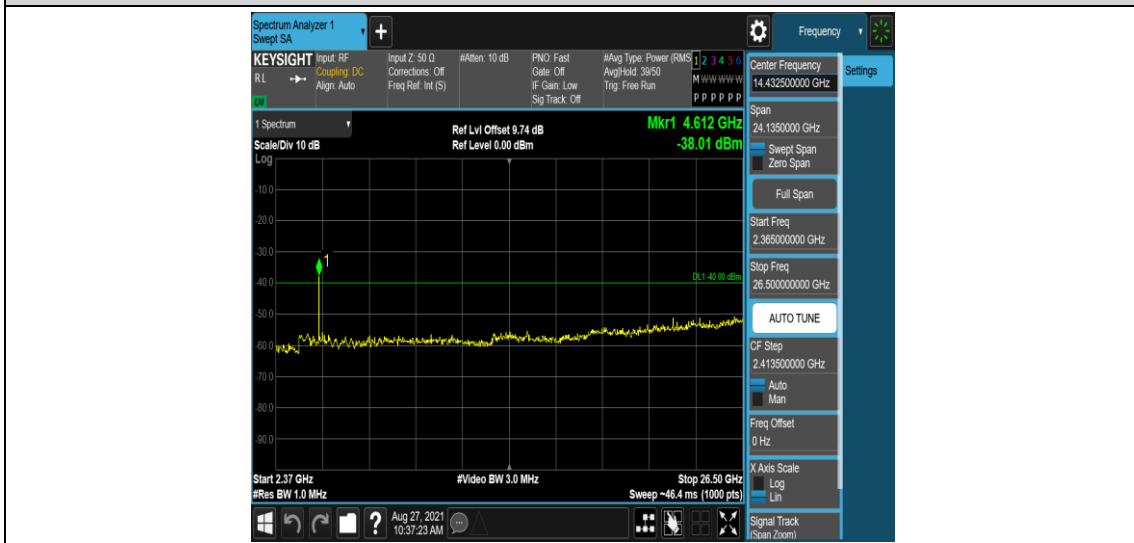

Band40-5MHz-QPSK-38725-1RB#0-Range9:2320~2324MHz

Band40-5MHz-QPSK-38725-1RB#0-Range10:2324~2328MHz

Band40-5MHz-QPSK-38725-1RB#0-Range11:2328~2337MHz

Band40-5MHz-QPSK-38725-1RB#0-Range12:2337~2341MHz

Band40-5MHz-QPSK-38725-1RB#0-Range13:2341~2345MHz

Band40-5MHz-QPSK-38725-1RB#0-Range14:2360~2365MHz

Band40-5MHz-QPSK-38725-1RB#0-Range15:2365~2650MHz

Band40-5MHz-QPSK-38750-1RB#0-Range1:0.009~0.15MHz