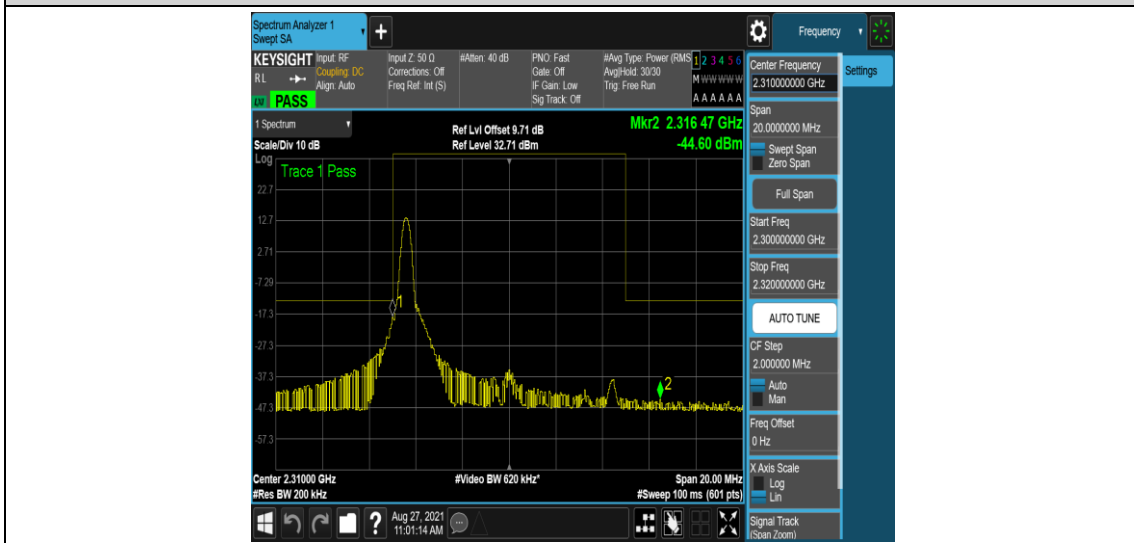

Band40-10MHz-QPSK-38750-1RB#0