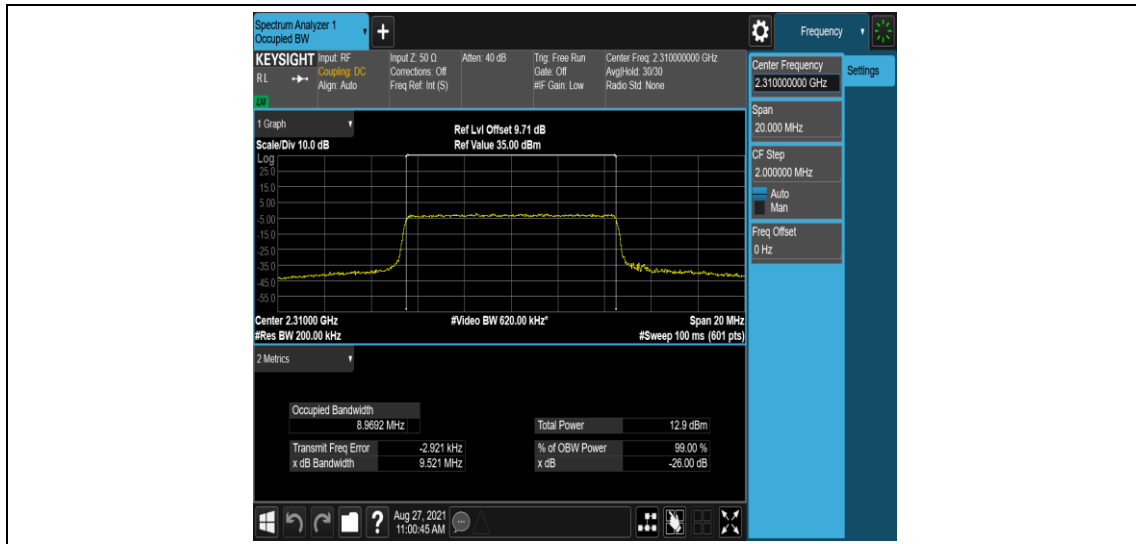

Test Graphs

Band40-5MHz-QPSK-38775-25RB#0

Band40-5MHz-16QAM-38725-25RB#0

Band40-5MHz-16QAM-38750-25RB#0

Band40-5MHz-16QAM-38775-25RB#0

Band40-10MHz-QPSK-38750-50RB#0

Band40-10MHz-16QAM-38750-50RB#0

Appendix D: Band Edge