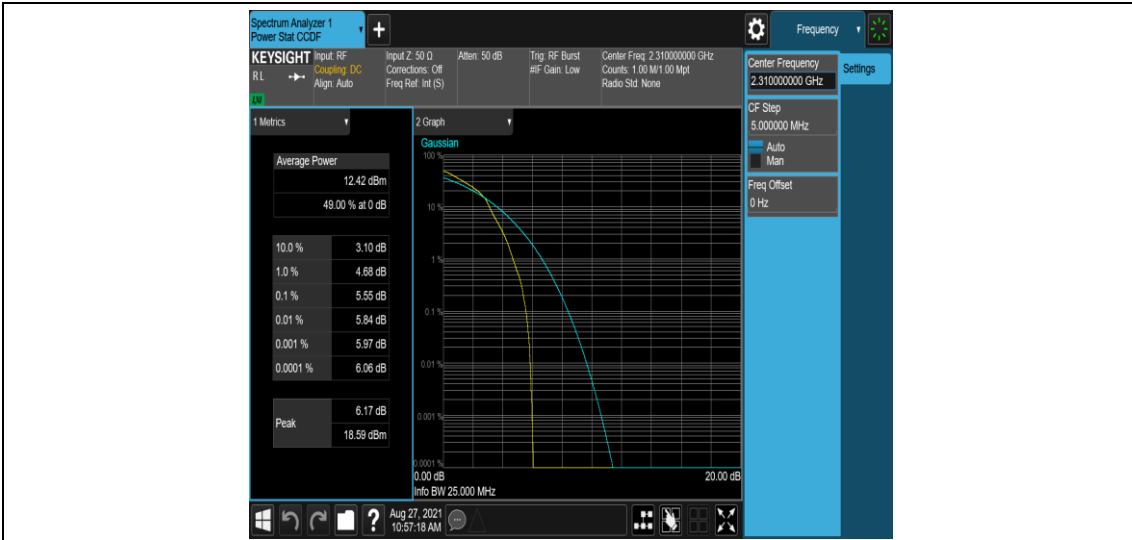

Test Graphs

Band40-5MHz-QPSK-38750-25RB#0

Band40-5MHz-QPSK-38775-1RB#0

Band40-5MHz-QPSK-38775-25RB#0

Band40-5MHz-16QAM-38725-1RB#0

Band40-5MHz-16QAM-38725-25RB#0

Band40-5MHz-16QAM-38750-1RB#0

Band40-5MHz-16QAM-38750-25RB#0