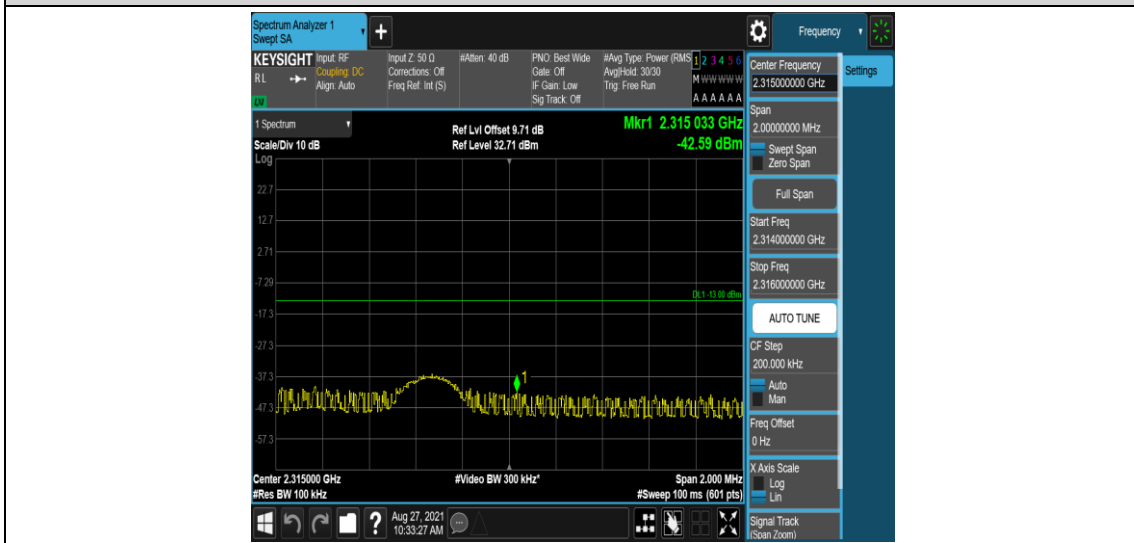

Band40-5MHz-16QAM-38775-1RB#0