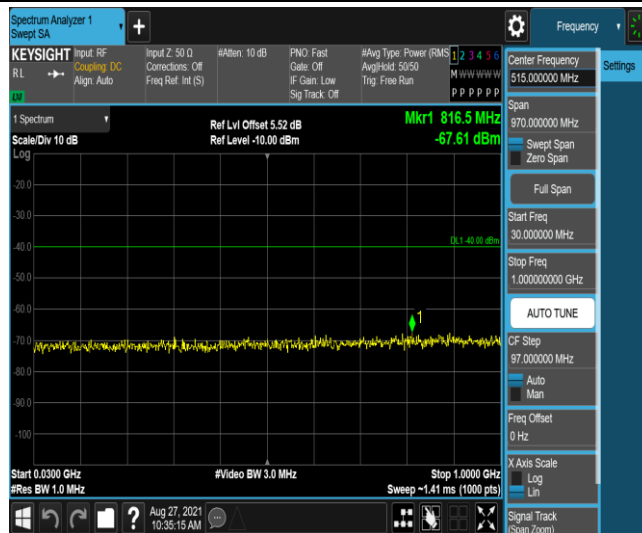

Test Graphs

Band40-5MHz-QPSK-38725-1RB#0-Range2:0.15~30MHz

Band40-5MHz-QPSK-38725-1RB#0-Range3:30~1000MHz

Band40-5MHz-QPSK-38725-1RB#0-Range4:1000~2288MHz

Band40-5MHz-QPSK-38725-1RB#0-Range5:2288~2292MHz

Band40-5MHz-QPSK-38725-1RB#0-Range6:2292~2296MHz