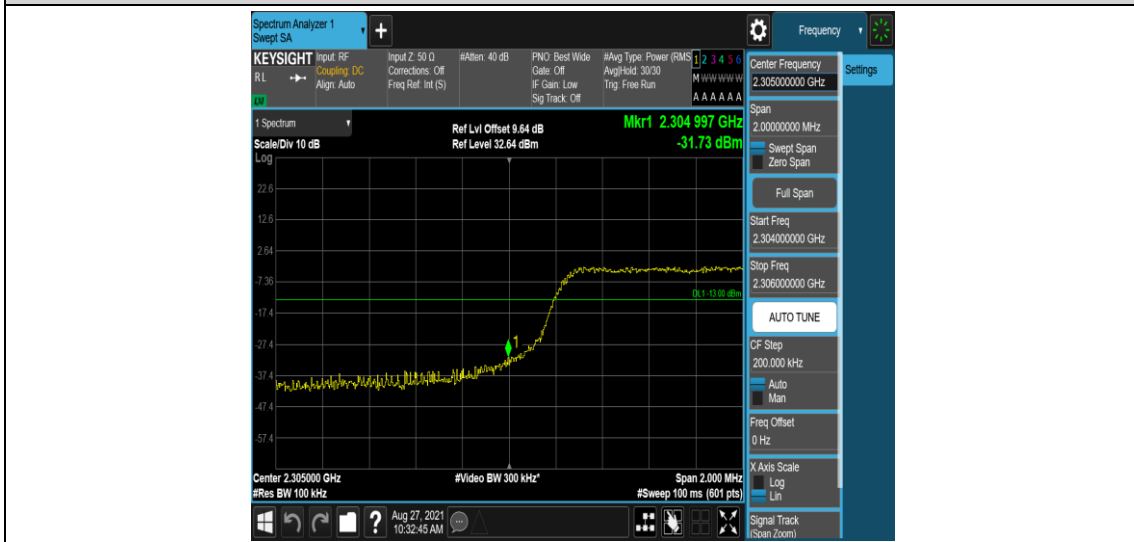

Test Graphs

Band40-5MHz-QPSK-38725-25RB#0

Band40-5MHz-QPSK-38775-1RB#0

Band40-5MHz-QPSK-38775-1RB#24

Band40-5MHz-QPSK-38775-25RB#0

Band40-5MHz-16QAM-38725-1RB#0

Band40-5MHz-16QAM-38725-1RB#24

Band40-5MHz-16QAM-38725-25RB#0