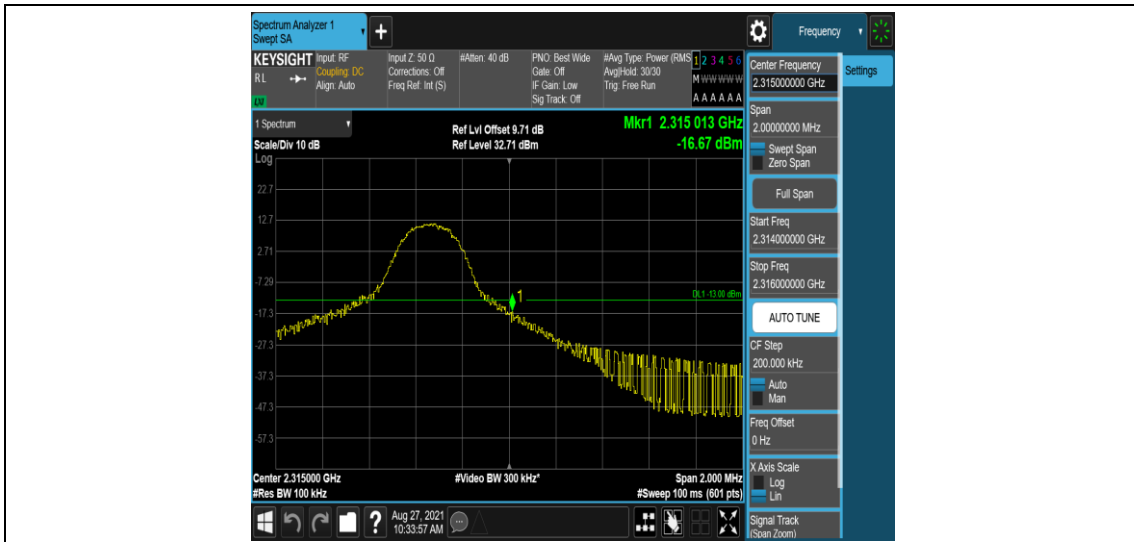

Band40-5MHz-16QAM-38775-1RB#24