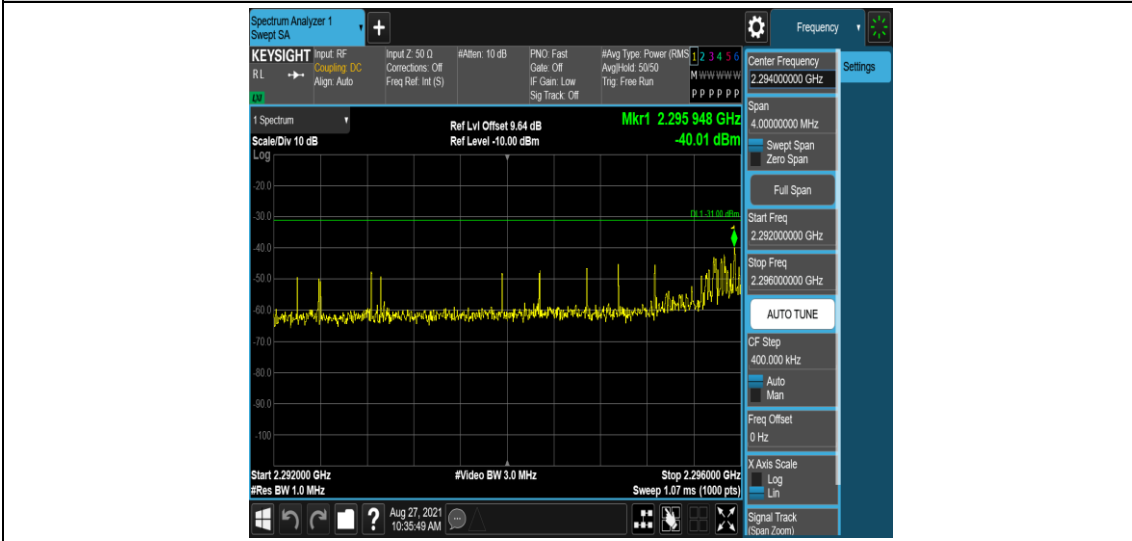

Test Graphs

Band40-5MHz-QPSK-38725-1RB#0-Range2:0.15~30MHz

Band40-5MHz-QPSK-38725-1RB#0-Range3:30~1000MHz

Band40-5MHz-QPSK-38725-1RB#0-Range4:1000~2288MHz

Band40-5MHz-QPSK-38725-1RB#0-Range5:2288~2292MHz

Band40-5MHz-QPSK-38725-1RB#0-Range6:2292~2296MHz