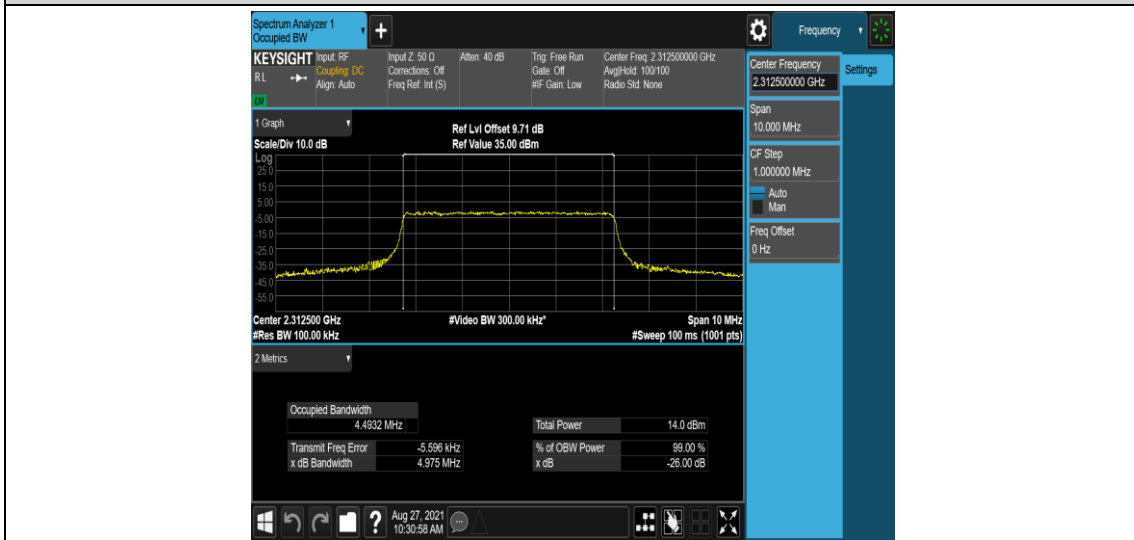

Test Graphs

Band40-5MHz-QPSK-38775-25RB#0

Band40-5MHz-16QAM-38725-25RB#0

Band40-5MHz-16QAM-38750-25RB#0

Band40-5MHz-16QAM-38775-25RB#0

Band40-10MHz-QPSK-38750-50RB#0

Band40-10MHz-16QAM-38750-50RB#0

Appendix D: Band Edge