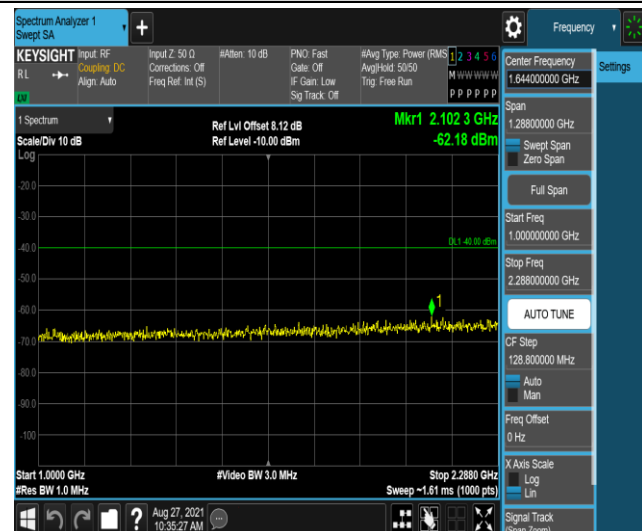

Test Graphs

Band40-5MHz-QPSK-38725-1RB#0-Range2:0.15~30MHz

Band40-5MHz-QPSK-38725-1RB#0-Range3:30~1000MHz

Band40-5MHz-QPSK-38725-1RB#0-Range4:1000~2288MHz

Band40-5MHz-QPSK-38725-1RB#0-Range5:2288~2292MHz

Band40-5MHz-QPSK-38725-1RB#0-Range6:2292~2296MHz