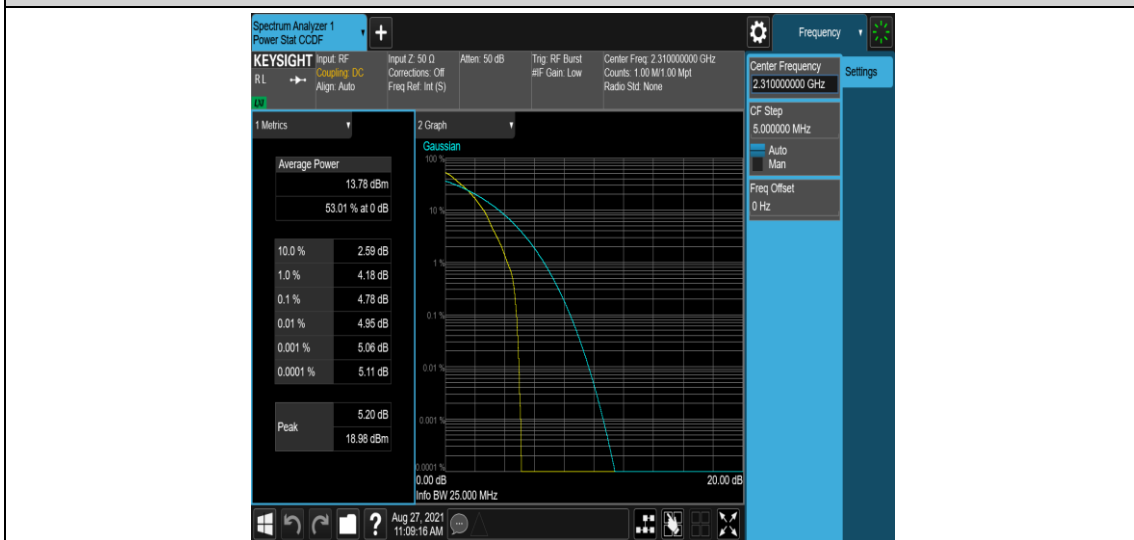

Band40-10MHz-QPSK-38750-1RB#0