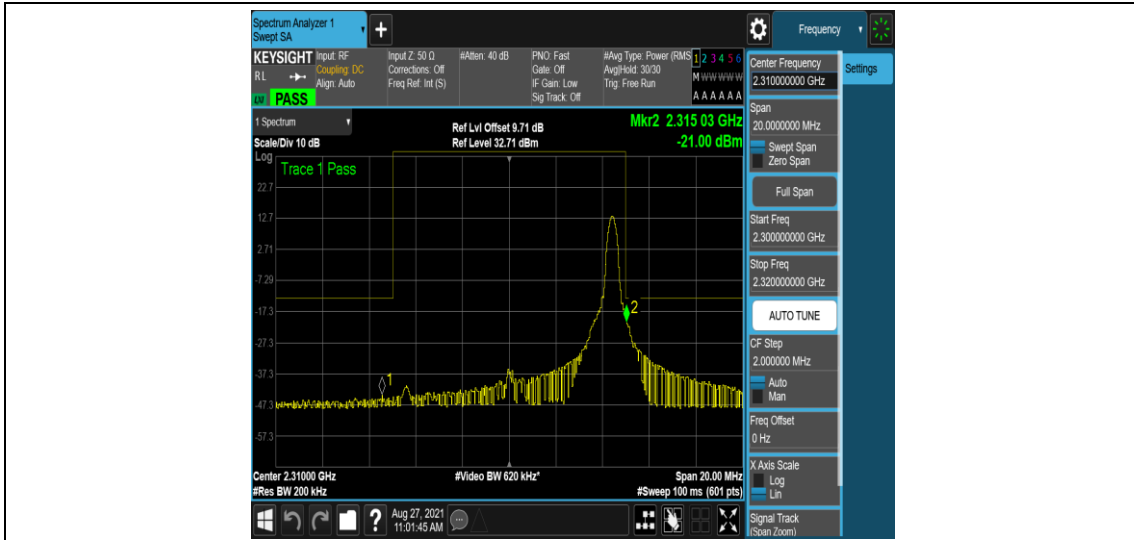

Band40-5MHz-16QAM-38775-1RB#0

Band40-5MHz-16QAM-38775-1RB#24

Band40-5MHz-16QAM-38775-25RB#0

Band40-10MHz-QPSK-38750-1RB#0

Band40-10MHz-QPSK-38750-1RB#49

Band40-10MHz-QPSK-38750-50RB#0

Band40-10MHz-16QAM-38750-1RB#0