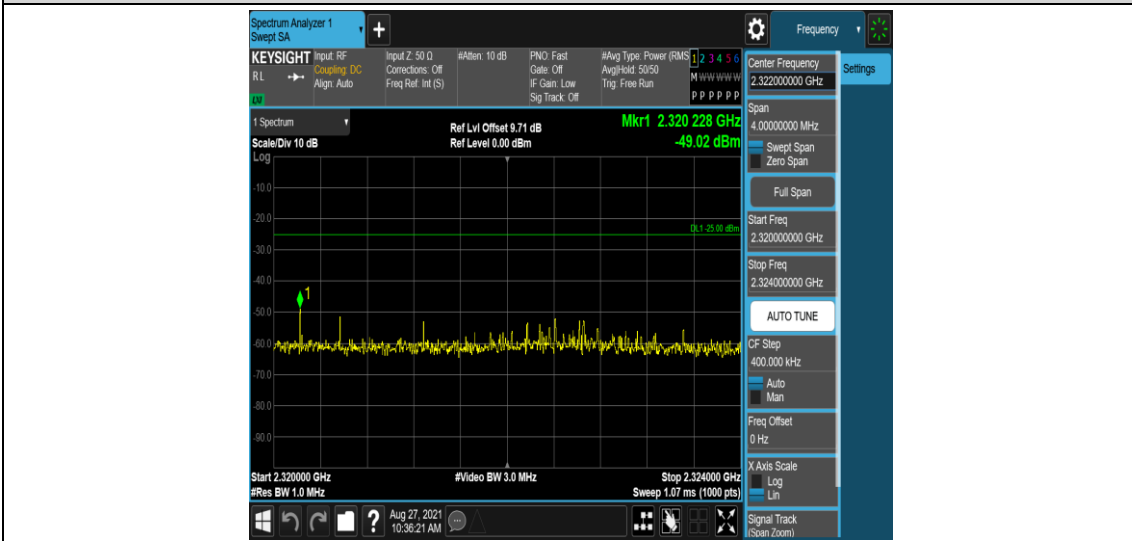

Band40-5MHz-QPSK-38725-1RB#0-Range10:2324~2328MHz