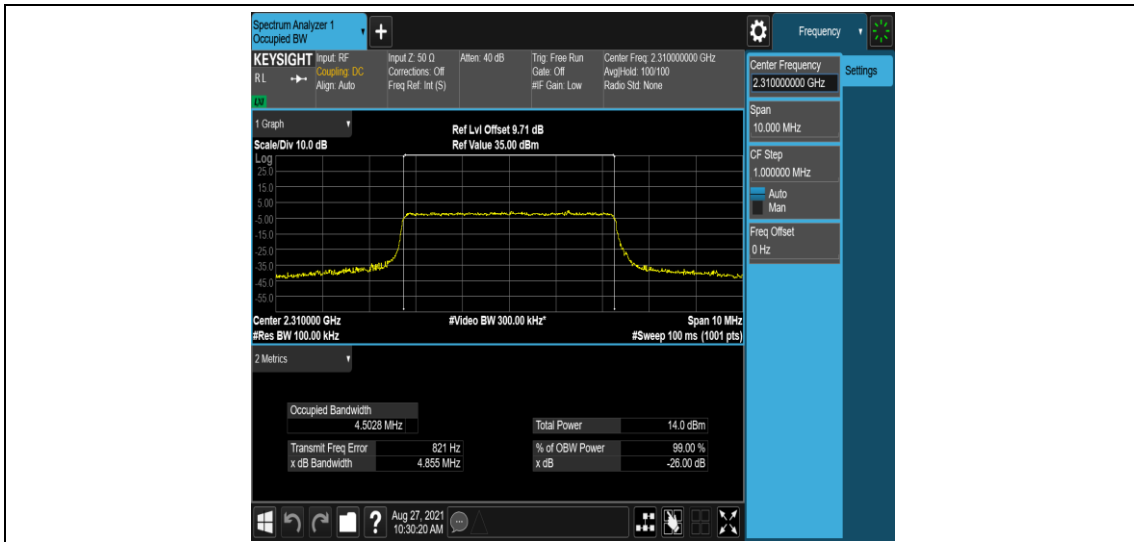

Test Graphs

Band40-5MHz-QPSK-38775-25RB#0

Band40-5MHz-16QAM-38725-25RB#0

Band40-5MHz-16QAM-38750-25RB#0

Band40-5MHz-16QAM-38775-25RB#0

Band40-10MHz-QPSK-38750-50RB#0

Band40-10MHz-16QAM-38750-50RB#0

Appendix D: Band Edge