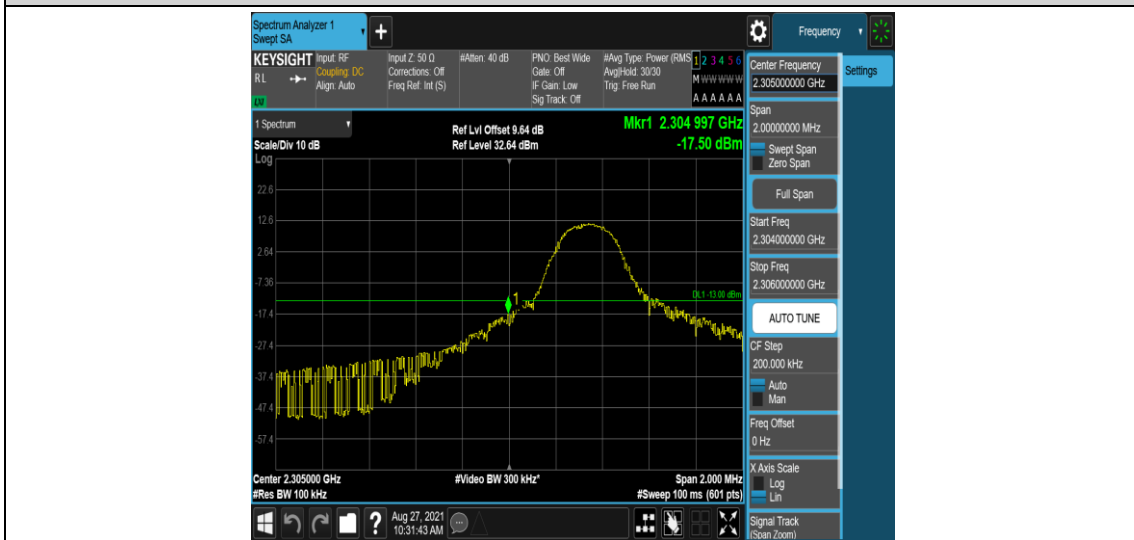

Test Graphs

Band40-5MHz-QPSK-38725-25RB#0

Band40-5MHz-QPSK-38775-1RB#0

Band40-5MHz-QPSK-38775-1RB#24

Band40-5MHz-QPSK-38775-25RB#0

Band40-5MHz-16QAM-38725-1RB#0

Band40-5MHz-16QAM-38725-1RB#24

Band40-5MHz-16QAM-38725-25RB#0