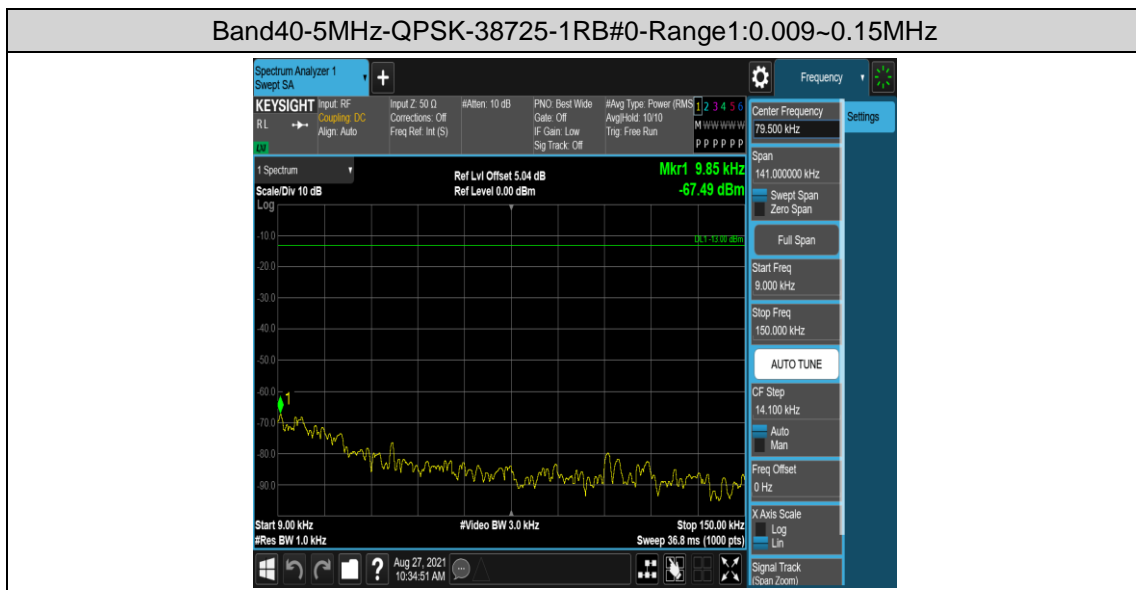

Test Graphs