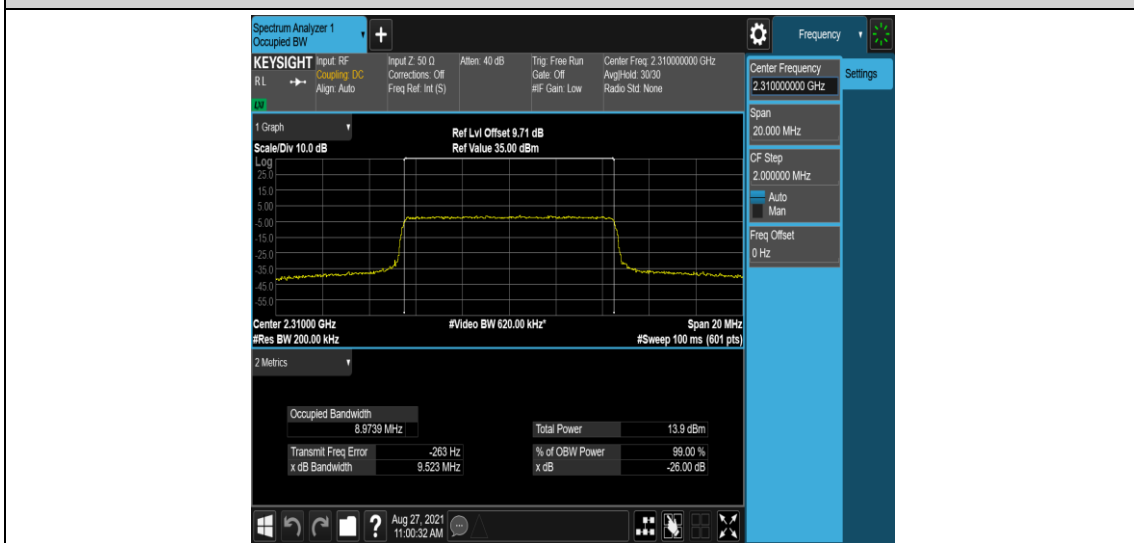

Test Graphs

Band40-5MHz-QPSK-38775-25RB#0

Band40-5MHz-16QAM-38725-25RB#0

Band40-5MHz-16QAM-38750-25RB#0

Band40-5MHz-16QAM-38775-25RB#0

Band40-10MHz-QPSK-38750-50RB#0

Band40-10MHz-16QAM-38750-50RB#0

Appendix D: Band Edge