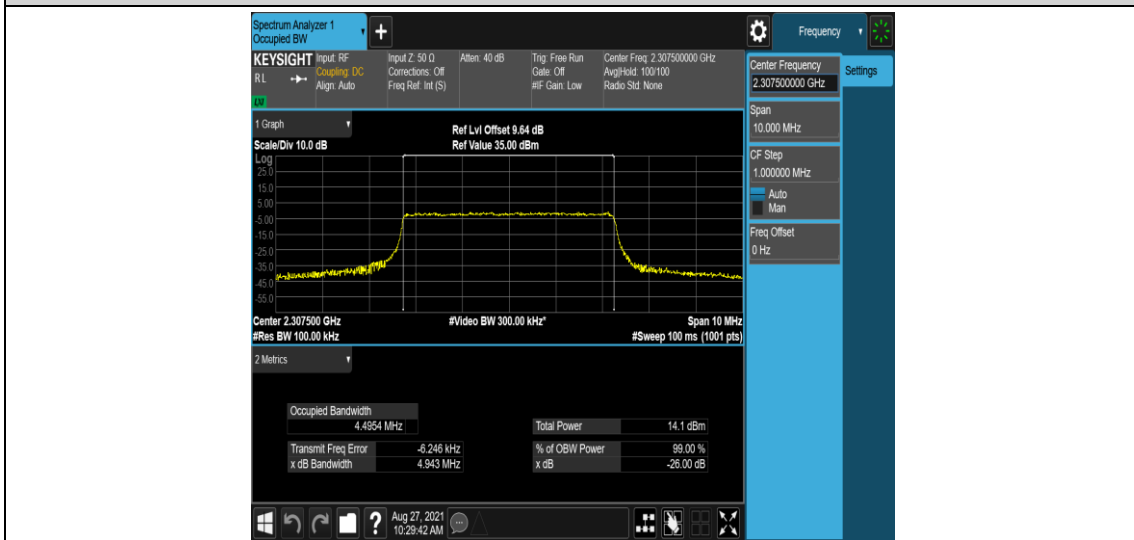

Test Graphs

Band40-5MHz-QPSK-38775-25RB#0

Band40-5MHz-16QAM-38725-25RB#0

Band40-5MHz-16QAM-38750-25RB#0

Band40-5MHz-16QAM-38775-25RB#0

Band40-10MHz-QPSK-38750-50RB#0

Band40-10MHz-16QAM-38750-50RB#0

Appendix D: Band Edge