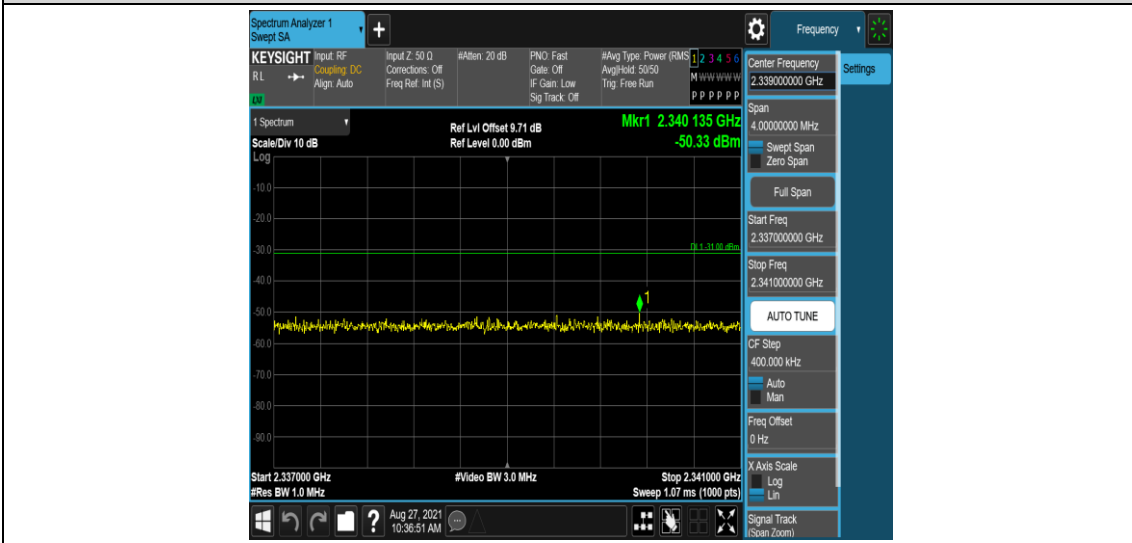

Band40-5MHz-QPSK-38725-1RB#0-Range9:2320~2324MHz

Band40-5MHz-QPSK-38725-1RB#0-Range10:2324~2328MHz

Band40-5MHz-QPSK-38725-1RB#0-Range11:2328~2337MHz

Band40-5MHz-QPSK-38725-1RB#0-Range12:2337~2341MHz

Band40-5MHz-QPSK-38725-1RB#0-Range13:2341~2345MHz