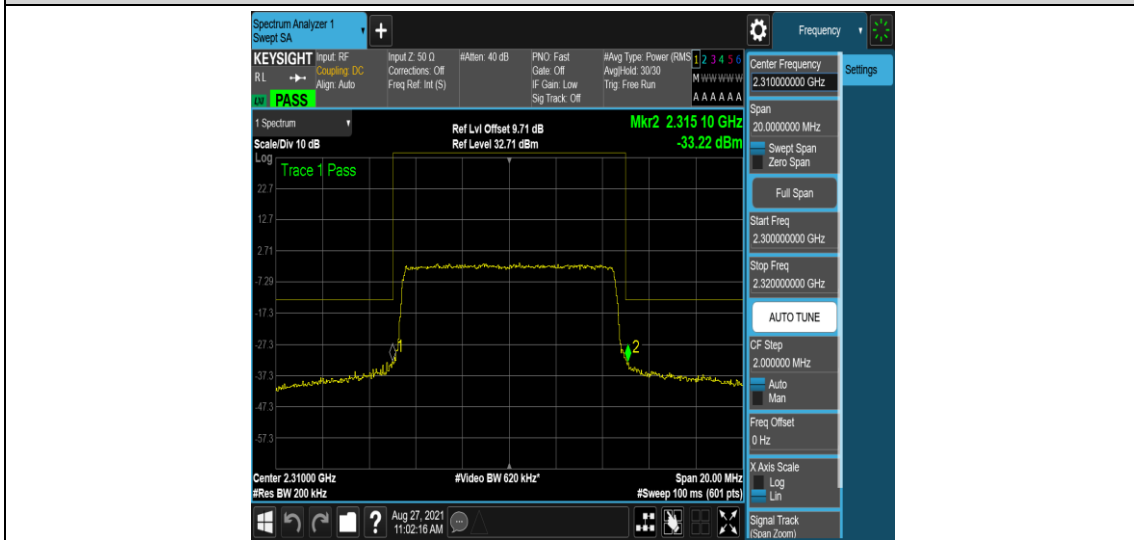

Band40-5MHz-16QAM-38775-1RB#0

Band40-5MHz-16QAM-38775-1RB#24

Band40-5MHz-16QAM-38775-25RB#0

Band40-10MHz-QPSK-38750-1RB#0

Band40-10MHz-QPSK-38750-1RB#49

Band40-10MHz-QPSK-38750-50RB#0

Band40-10MHz-16QAM-38750-1RB#0