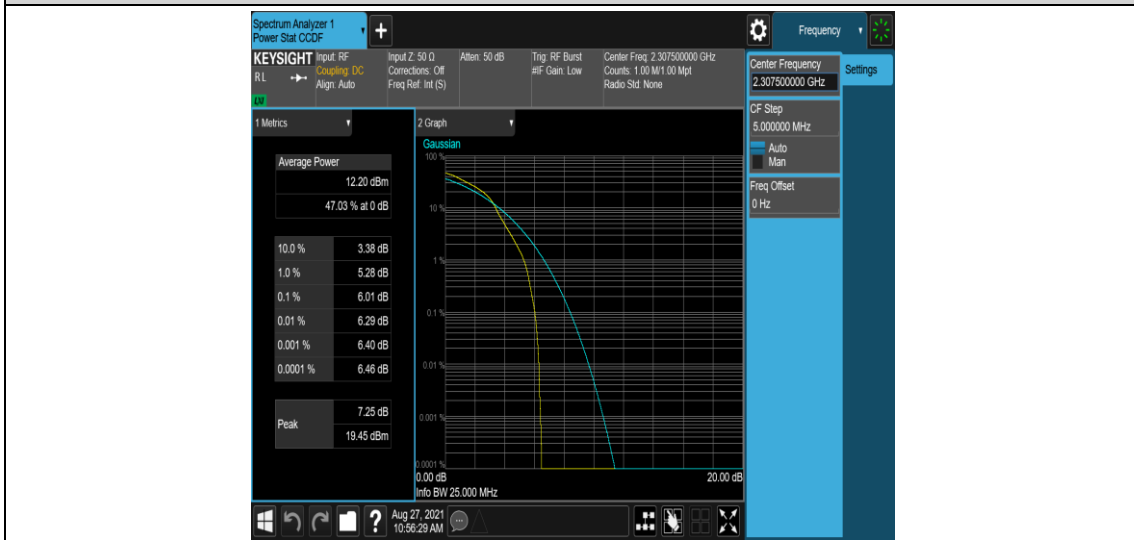

Test Graphs

Band40-5MHz-QPSK-38750-25RB#0

Band40-5MHz-QPSK-38775-1RB#0

Band40-5MHz-QPSK-38775-25RB#0

Band40-5MHz-16QAM-38725-1RB#0

Band40-5MHz-16QAM-38725-25RB#0

Band40-5MHz-16QAM-38750-1RB#0

Band40-5MHz-16QAM-38750-25RB#0