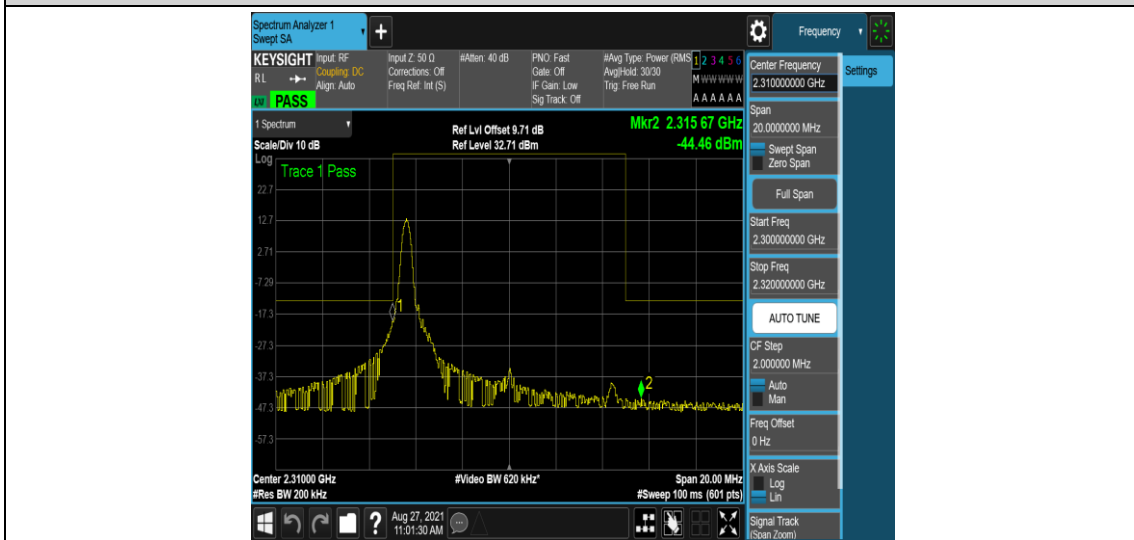

Band40-5MHz-16QAM-38775-1RB#0

Band40-5MHz-16QAM-38775-1RB#24

Band40-5MHz-16QAM-38775-25RB#0

Band40-10MHz-QPSK-38750-1RB#0

Band40-10MHz-QPSK-38750-1RB#49

Band40-10MHz-QPSK-38750-50RB#0

Band40-10MHz-16QAM-38750-1RB#0