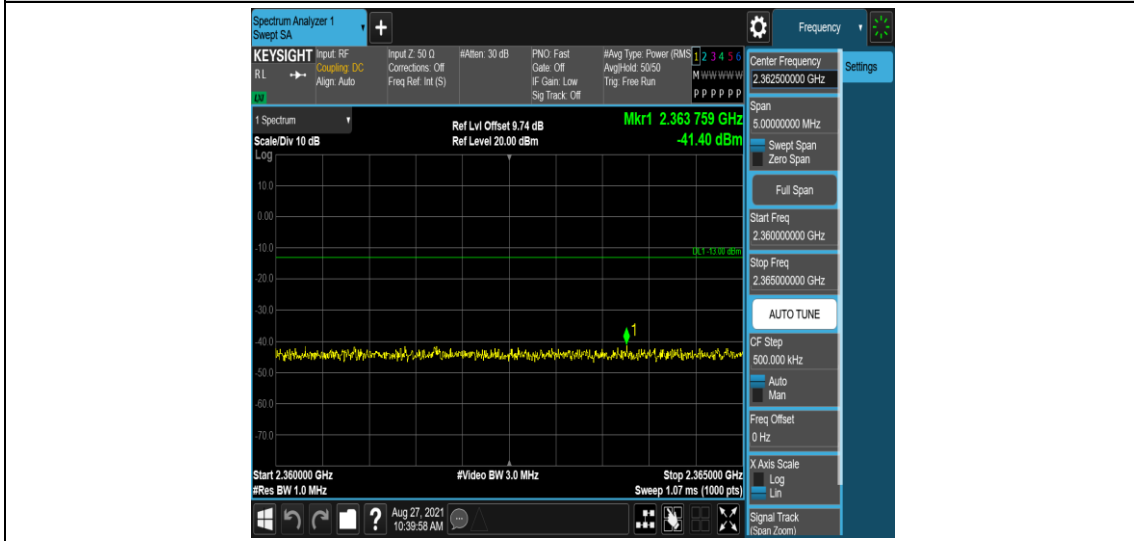

Band40-5MHz-16QAM-38725-1RB#0-Range14:2360~2365MHz

Band40-5MHz-16QAM-38725-1RB#0-Range15:2365~26500MHz