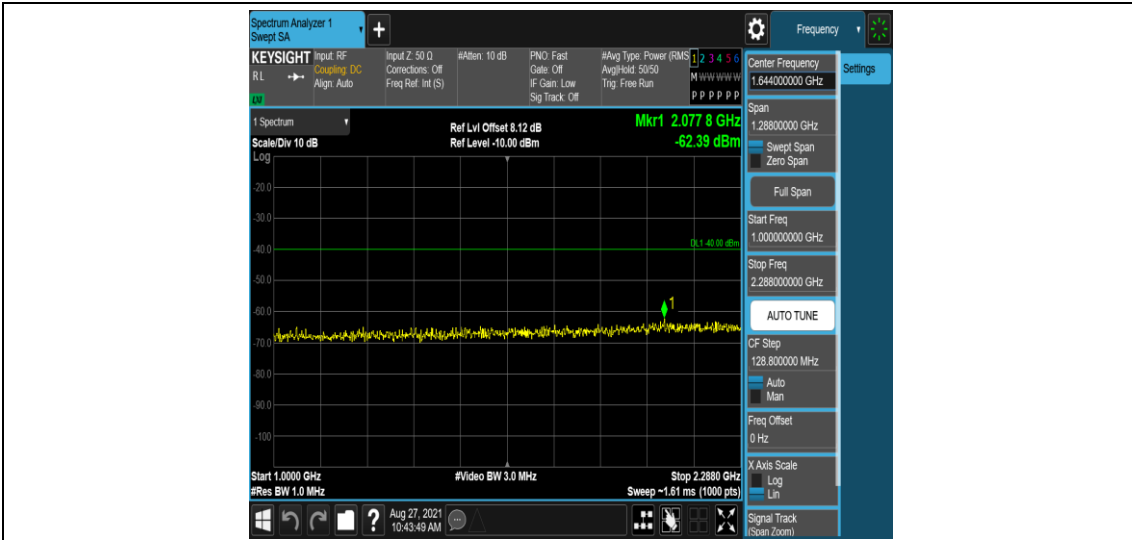

Band40-5MHz-16QAM-38750-1RB#0-Range4:1000~2288MHz

Band40-5MHz-16QAM-38750-1RB#0-Range5:2288~2292MHz