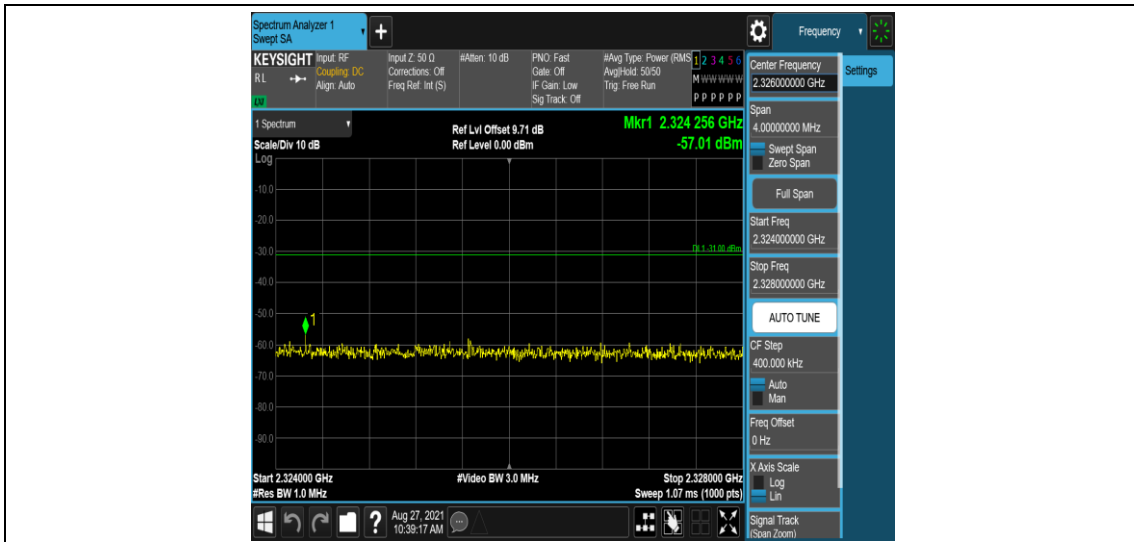

Band40-5MHz-16QAM-38725-1RB#0-Range10:2324~2328MHz

Band40-5MHz-16QAM-38725-1RB#0-Range11:2328~2337MHz