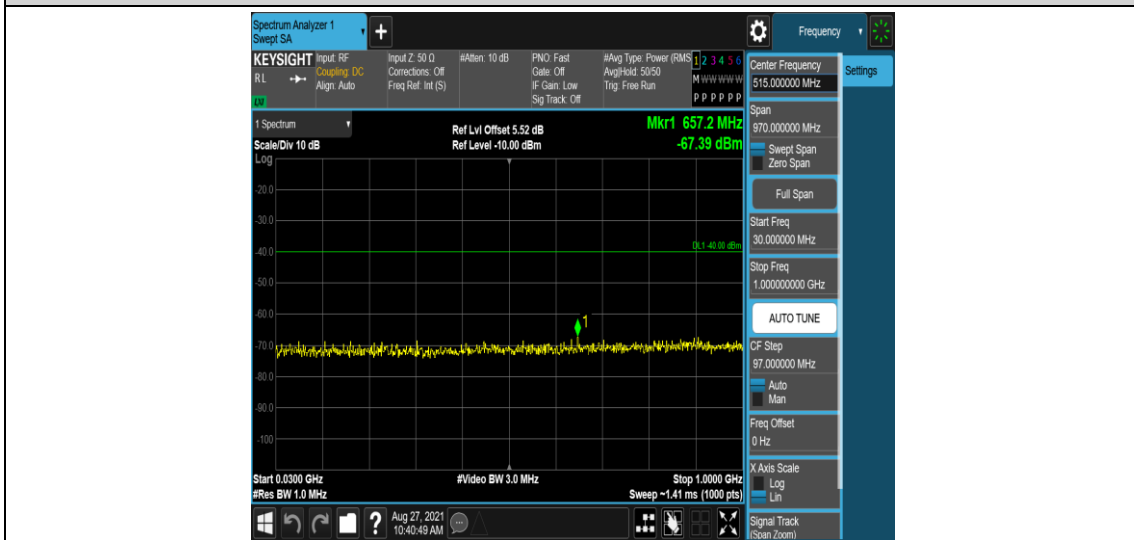

Band40-5MHz-QPSK-38750-1RB#0-Range2:0.15~30MHz

Band40-5MHz-QPSK-38750-1RB#0-Range3:30~1000MHz

Band40-5MHz-QPSK-38750-1RB#0-Range4:1000~2288MHz

Band40-5MHz-QPSK-38750-1RB#0-Range5:2288~2292MHz

Band40-5MHz-QPSK-38750-1RB#0-Range6:2292~2296MHz

Band40-5MHz-QPSK-38750-1RB#0-Range7:2296~2300MHz

Band40-5MHz-QPSK-38750-1RB#0-Range9:2320~2324MHz

Band40-5MHz-QPSK-38750-1RB#0-Range10:2324~2328MHz

Band40-5MHz-QPSK-38750-1RB#0-Range11:2328~2337MHz

Band40-5MHz-QPSK-38750-1RB#0-Range12:2337~2341MHz