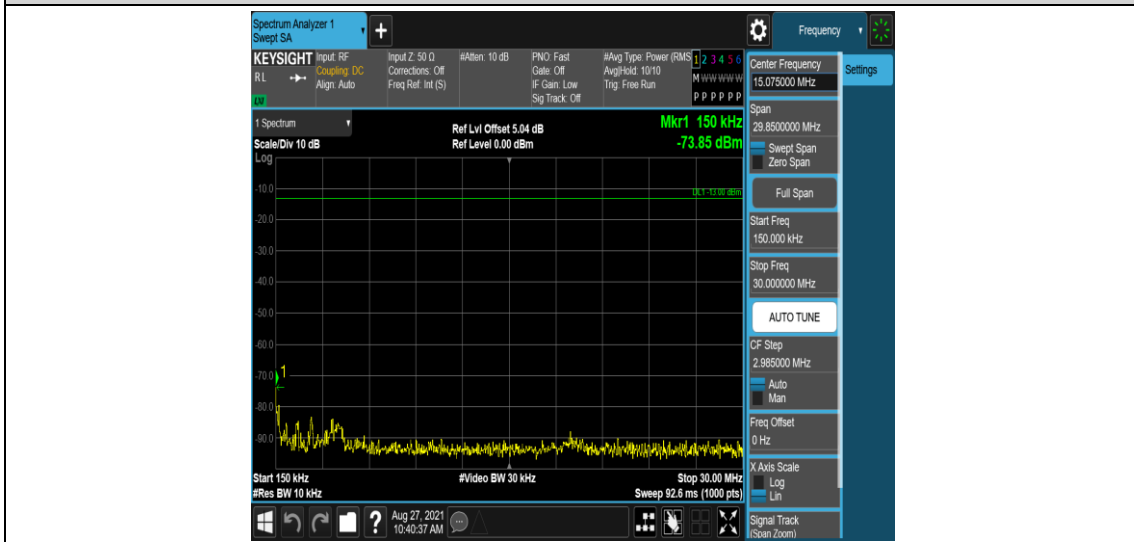

Band40-5MHz-QPSK-38750-1RB#0-Range2:0.15~30MHz

Band40-5MHz-QPSK-38750-1RB#0-Range3:30~1000MHz

Band40-5MHz-QPSK-38750-1RB#0-Range4:1000~2288MHz

Band40-5MHz-QPSK-38750-1RB#0-Range5:2288~2292MHz

Band40-5MHz-QPSK-38750-1RB#0-Range6:2292~2296MHz

Band40-5MHz-QPSK-38750-1RB#0-Range7:2296~2300MHz

Band40-5MHz-QPSK-38750-1RB#0-Range9:2320~2324MHz

Band40-5MHz-QPSK-38750-1RB#0-Range10:2324~2328MHz

Band40-5MHz-QPSK-38750-1RB#0-Range11:2328~2337MHz

Band40-5MHz-QPSK-38750-1RB#0-Range12:2337~2341MHz