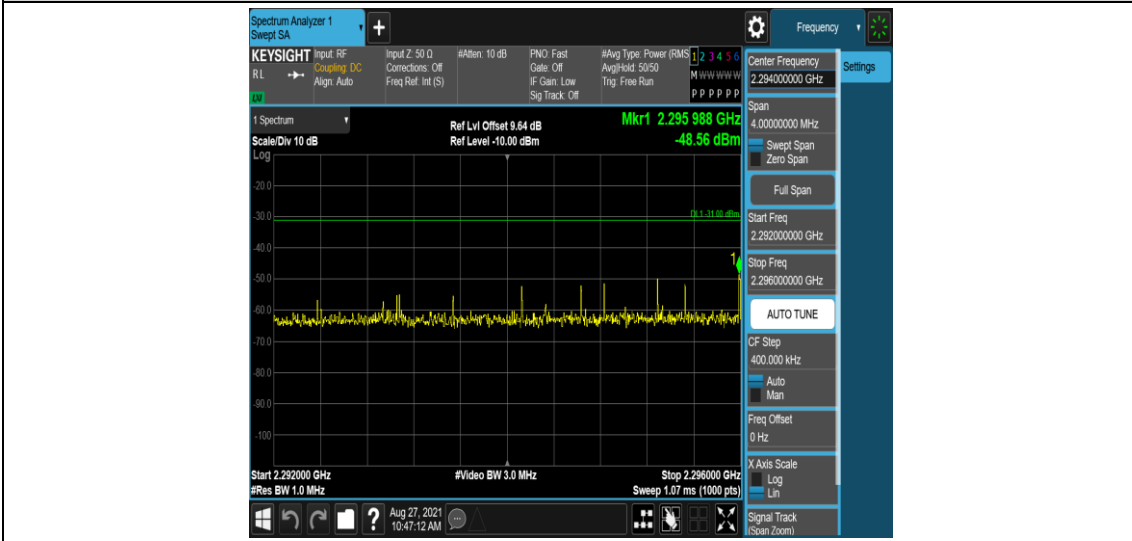

Band40-5MHz-QPSK-38775-1RB#0-Range3:30~1000MHz

Band40-5MHz-QPSK-38775-1RB#0-Range4:1000~2288MHz

Band40-5MHz-QPSK-38775-1RB#0-Range5:2288~2292MHz

Band40-5MHz-QPSK-38775-1RB#0-Range6:2292~2296MHz

Band40-5MHz-QPSK-38775-1RB#0-Range7:2296~2300MHz