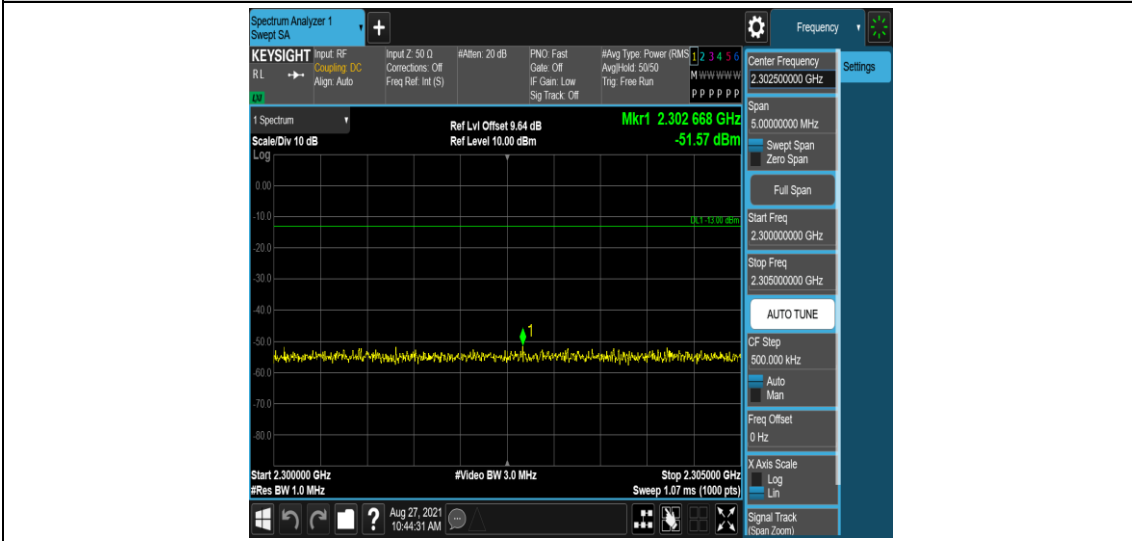

Band40-5MHz-16QAM-38750-1RB#0-Range4:1000~2288MHz

Band40-5MHz-16QAM-38750-1RB#0-Range5:2288~2292MHz

Band40-5MHz-16QAM-38750-1RB#0-Range6:2292~2296MHz

Band40-5MHz-16QAM-38750-1RB#0-Range7:2296~2300MHz

Band40-5MHz-16QAM-38750-1RB#0-Range8:2300~2305MHz