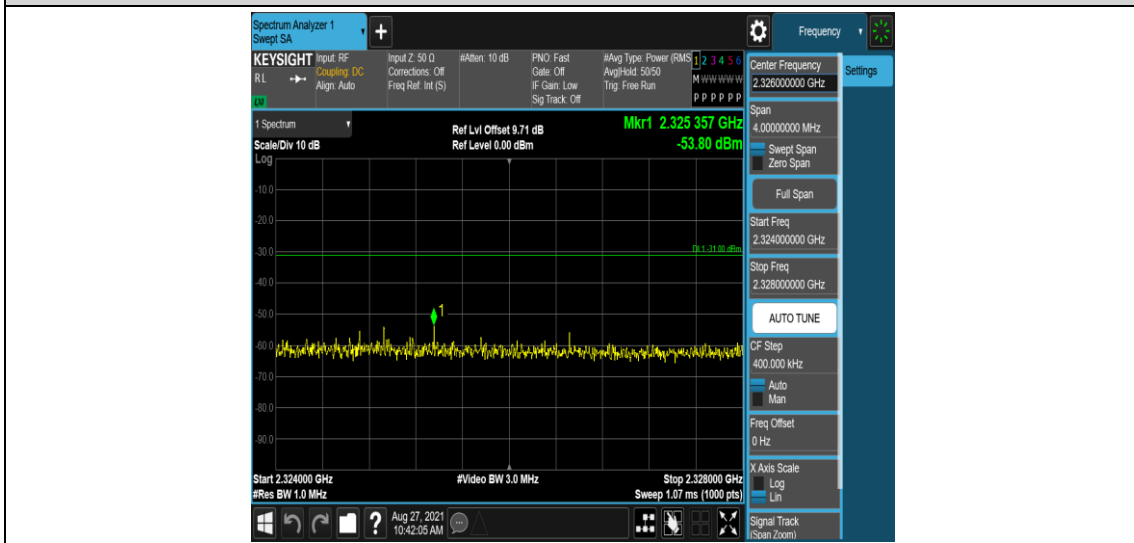

Band40-5MHz-QPSK-38750-1RB#0-Range2:0.15~30MHz

Band40-5MHz-QPSK-38750-1RB#0-Range3:30~1000MHz

Band40-5MHz-QPSK-38750-1RB#0-Range4:1000~2288MHz

Band40-5MHz-QPSK-38750-1RB#0-Range5:2288~2292MHz

Band40-5MHz-QPSK-38750-1RB#0-Range6:2292~2296MHz

Band40-5MHz-QPSK-38750-1RB#0-Range7:2296~2300MHz

Band40-5MHz-QPSK-38750-1RB#0-Range9:2320~2324MHz

Band40-5MHz-QPSK-38750-1RB#0-Range10:2324~2328MHz

Band40-5MHz-QPSK-38750-1RB#0-Range11:2328~2337MHz

Band40-5MHz-QPSK-38750-1RB#0-Range12:2337~2341MHz