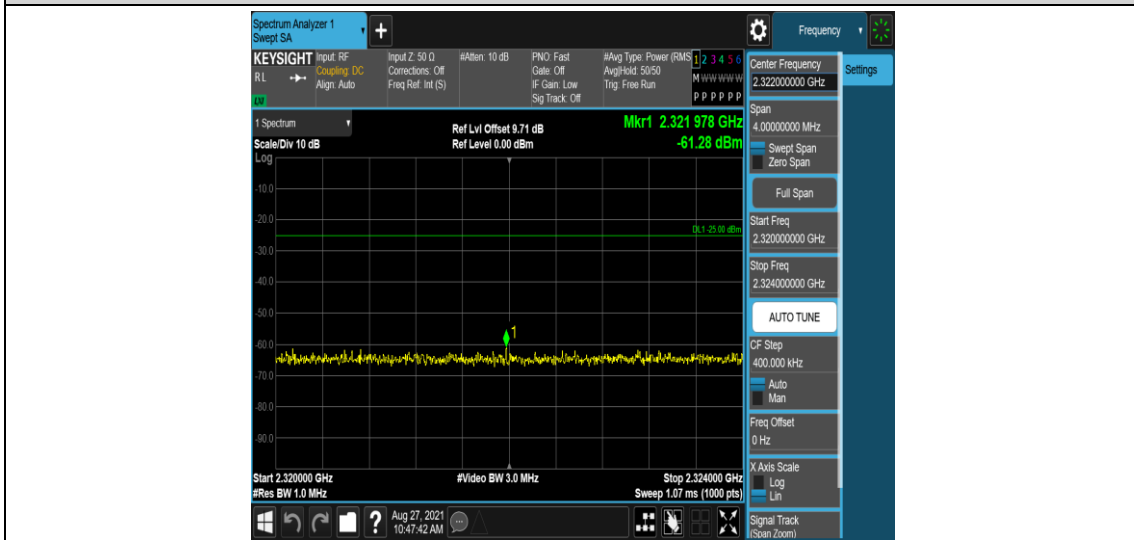

Band40-5MHz-QPSK-38775-1RB#0-Range9:2320~2324MHz

Band40-5MHz-QPSK-38775-1RB#0-Range10:2324~2328MHz