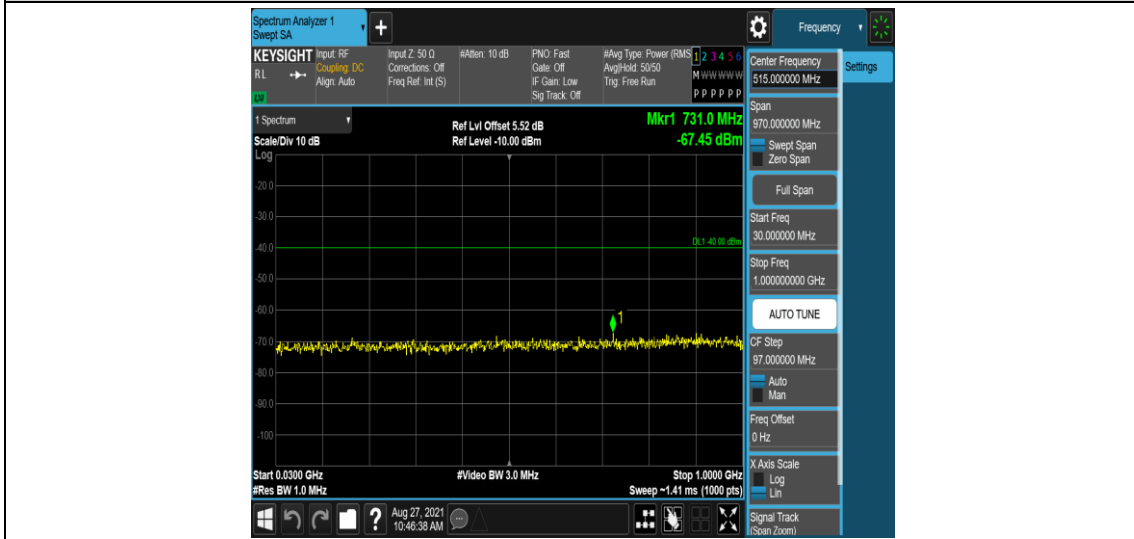

Band40-5MHz-QPSK-38775-1RB#0-Range3:30~1000MHz

Band40-5MHz-QPSK-38775-1RB#0-Range4:1000~2288MHz