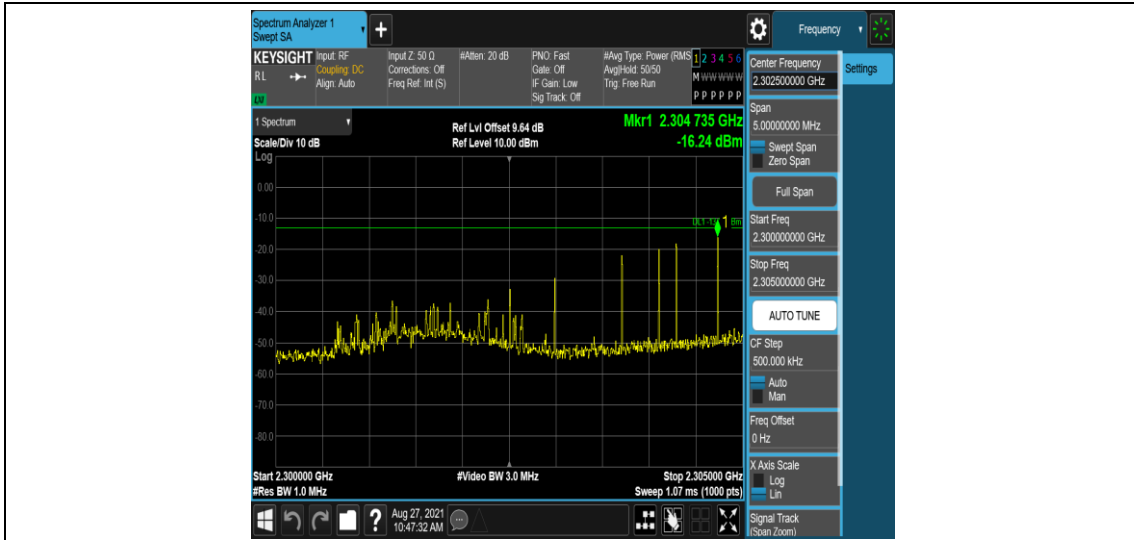

Band40-5MHz-QPSK-38775-1RB#0-Range8:2300~2305MHz

Band40-5MHz-QPSK-38775-1RB#0-Range9:2320~2324MHz