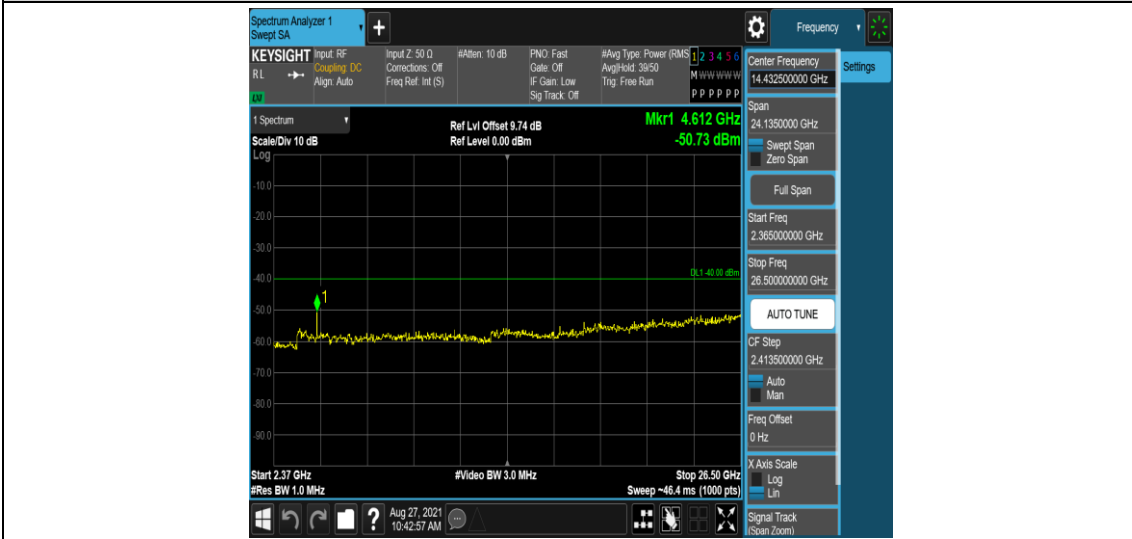

Band40-5MHz-QPSK-38750-1RB#0-Range2:0.15~30MHz

Band40-5MHz-QPSK-38750-1RB#0-Range3:30~1000MHz

Band40-5MHz-QPSK-38750-1RB#0-Range4:1000~2288MHz

Band40-5MHz-QPSK-38750-1RB#0-Range5:2288~2292MHz

Band40-5MHz-QPSK-38750-1RB#0-Range6:2292~2296MHz

Band40-5MHz-QPSK-38750-1RB#0-Range7:2296~2300MHz

Band40-5MHz-QPSK-38750-1RB#0-Range9:2320~2324MHz

Band40-5MHz-QPSK-38750-1RB#0-Range10:2324~2328MHz

Band40-5MHz-QPSK-38750-1RB#0-Range11:2328~2337MHz

Band40-5MHz-QPSK-38750-1RB#0-Range12:2337~2341MHz

Band40-5MHz-QPSK-38750-1RB#0-Range13:2341~2345MHz

Band40-5MHz-QPSK-38750-1RB#0-Range14:2360~2365MHz

Band40-5MHz-QPSK-38750-1RB#0-Range15:2365~26500MHz

Band40-5MHz-QPSK-38775-1RB#0-Range1:0.009~0.15MHz

Band40-5MHz-QPSK-38775-1RB#0-Range2:0.15~30MHz