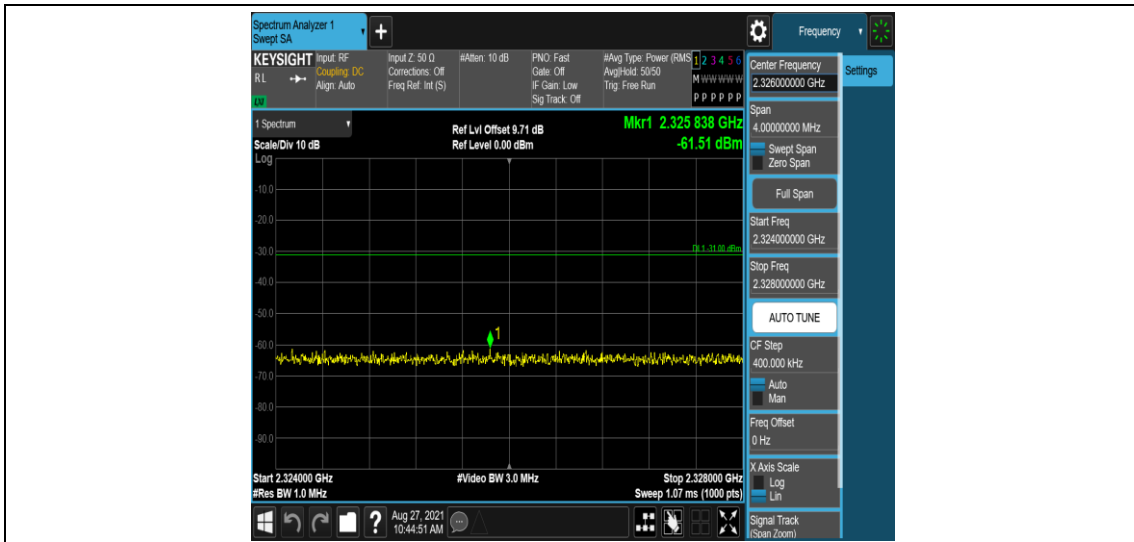

Band40-5MHz-16QAM-38750-1RB#0-Range10:2324~2328MHz

Band40-5MHz-16QAM-38750-1RB#0-Range11:2328~2337MHz