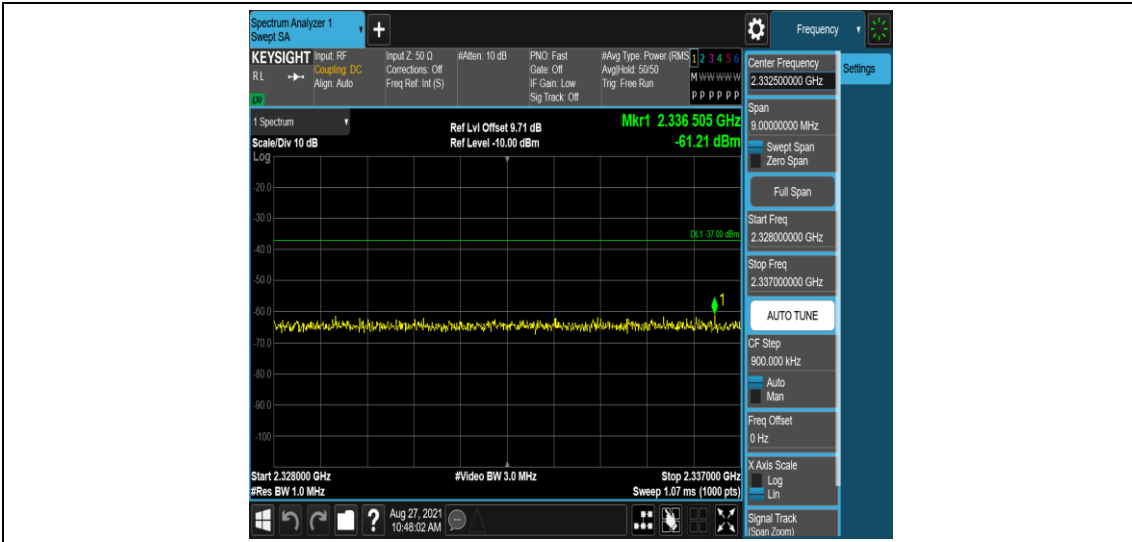

Band40-5MHz-QPSK-38775-1RB#0-Range8:2300~2305MHz

Band40-5MHz-QPSK-38775-1RB#0-Range9:2320~2324MHz

Band40-5MHz-QPSK-38775-1RB#0-Range10:2324~2328MHz

Band40-5MHz-QPSK-38775-1RB#0-Range11:2328~2337MHz

Band40-5MHz-QPSK-38775-1RB#0-Range12:2337~2341MHz