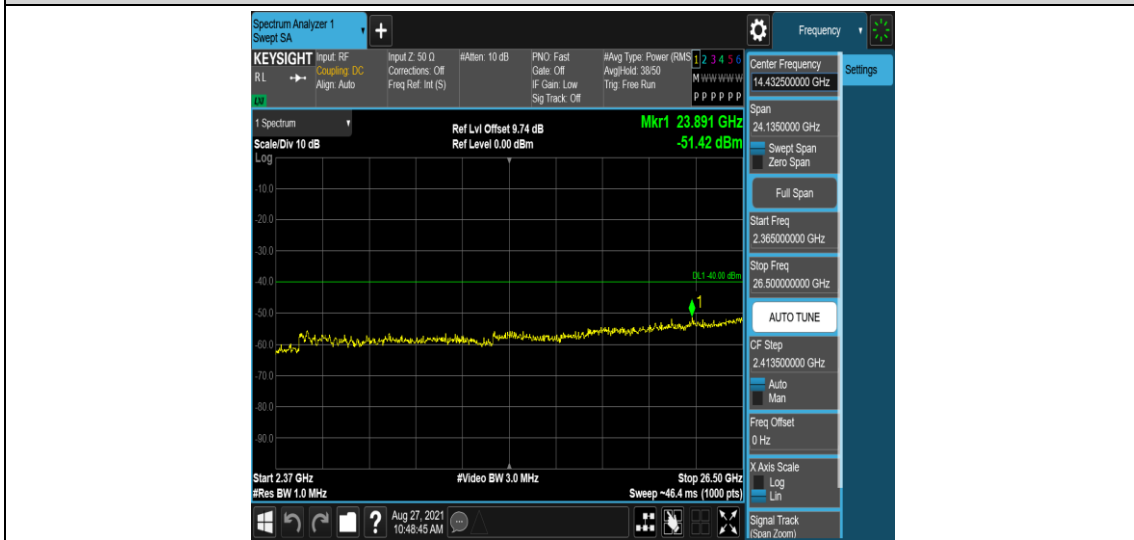

Band40-5MHz-QPSK-38775-1RB#0-Range15:2365~26500MHz

Band40-5MHz-16QAM-38725-1RB#0-Range1:0.009~0.15MHz