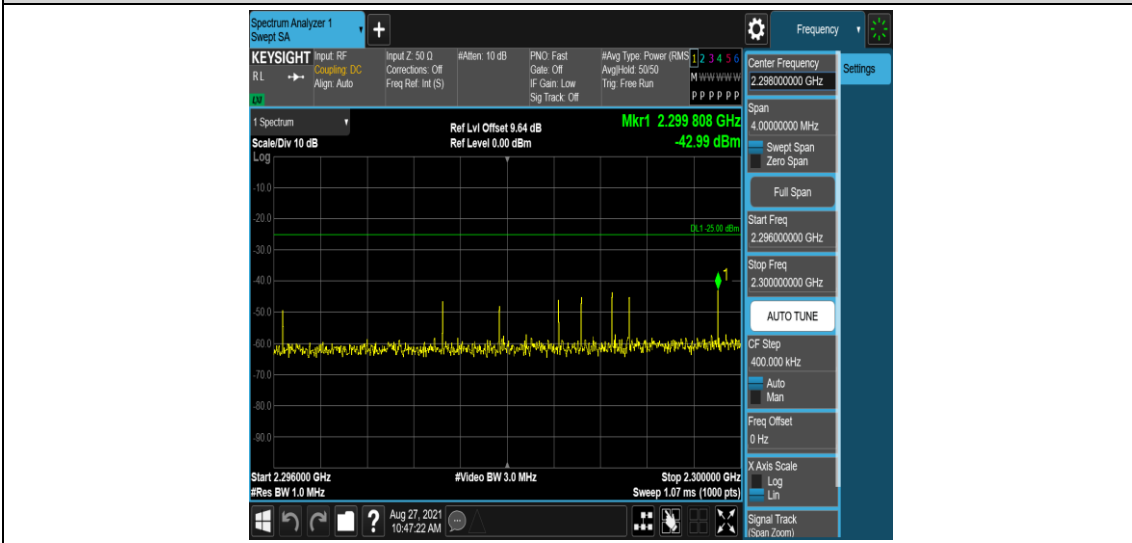

Band40-5MHz-QPSK-38775-1RB#0-Range3:30~1000MHz

Band40-5MHz-QPSK-38775-1RB#0-Range4:1000~2288MHz

Band40-5MHz-QPSK-38775-1RB#0-Range5:2288~2292MHz

Band40-5MHz-QPSK-38775-1RB#0-Range6:2292~2296MHz

Band40-5MHz-QPSK-38775-1RB#0-Range7:2296~2300MHz