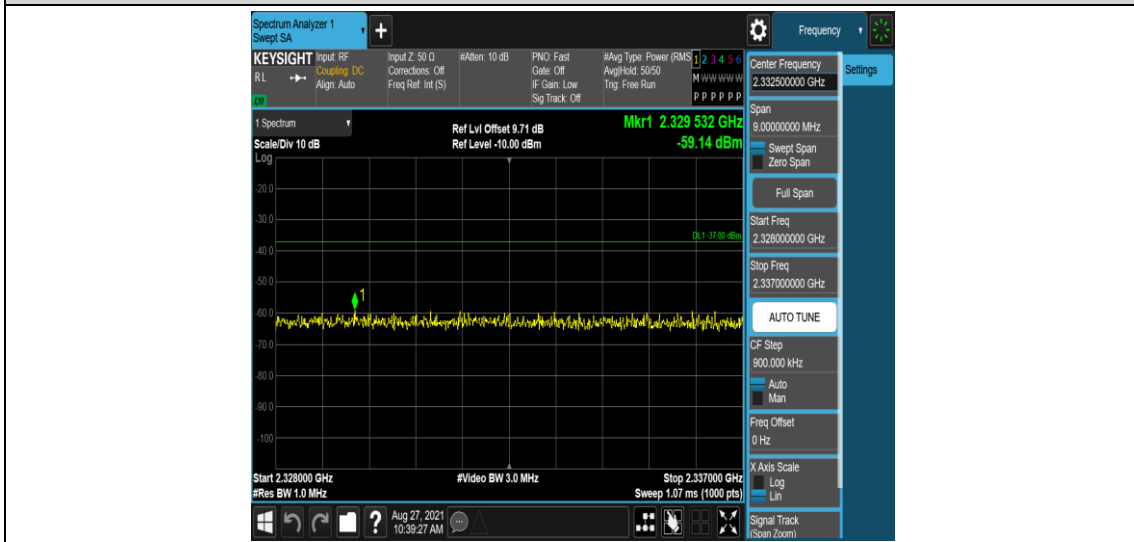

Band40-5MHz-16QAM-38725-1RB#0-Range11:2328~2337MHz

Band40-5MHz-16QAM-38725-1RB#0-Range12:2337~2341MHz