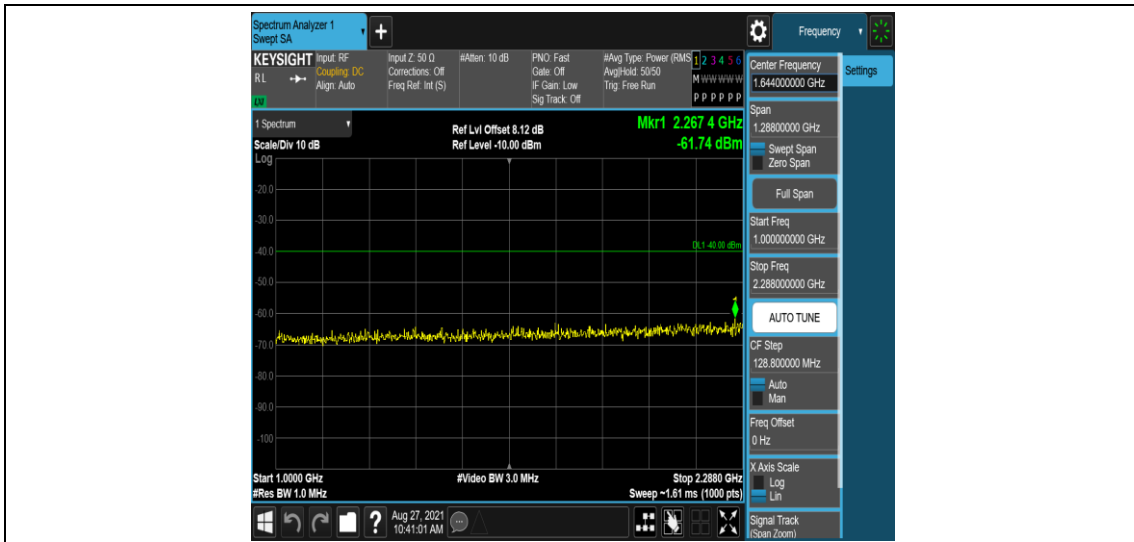

Band40-5MHz-QPSK-38750-1RB#0-Range2:0.15~30MHz

Band40-5MHz-QPSK-38750-1RB#0-Range3:30~1000MHz

Band40-5MHz-QPSK-38750-1RB#0-Range4:1000~2288MHz

Band40-5MHz-QPSK-38750-1RB#0-Range5:2288~2292MHz

Band40-5MHz-QPSK-38750-1RB#0-Range6:2292~2296MHz

Band40-5MHz-QPSK-38750-1RB#0-Range7:2296~2300MHz

Band40-5MHz-QPSK-38750-1RB#0-Range9:2320~2324MHz

Band40-5MHz-QPSK-38750-1RB#0-Range10:2324~2328MHz

Band40-5MHz-QPSK-38750-1RB#0-Range11:2328~2337MHz

Band40-5MHz-QPSK-38750-1RB#0-Range12:2337~2341MHz