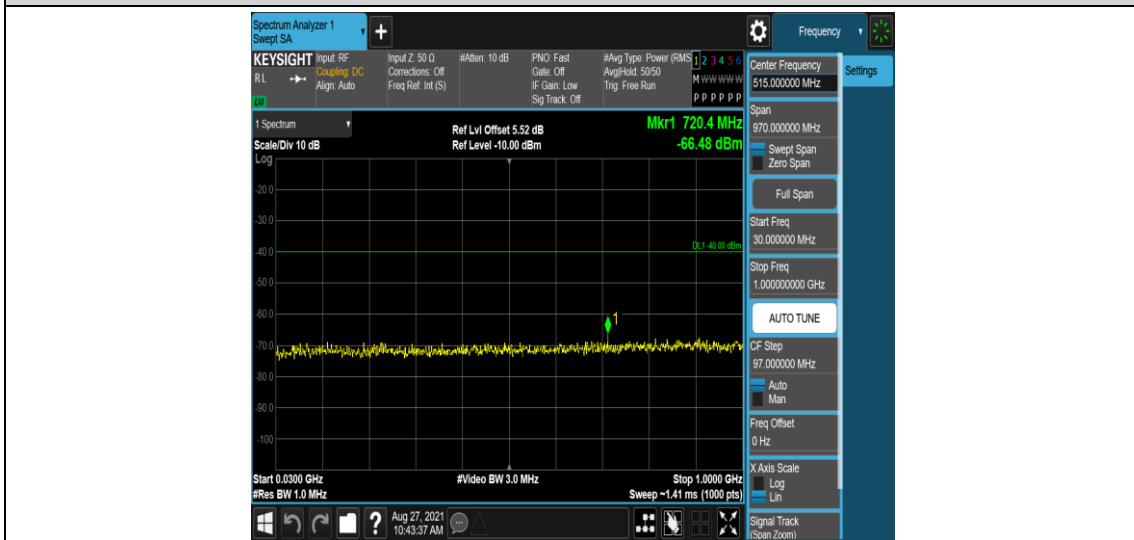

Band40-5MHz-16QAM-38725-1RB#0-Range14:2360~2365MHz

Band40-5MHz-16QAM-38725-1RB#0-Range15:2365~26500MHz

Band40-5MHz-16QAM-38750-1RB#0-Range1:0.009~0.15MHz

Band40-5MHz-16QAM-38750-1RB#0-Range2:0.15~30MHz

Band40-5MHz-16QAM-38750-1RB#0-Range3:30~1000MHz