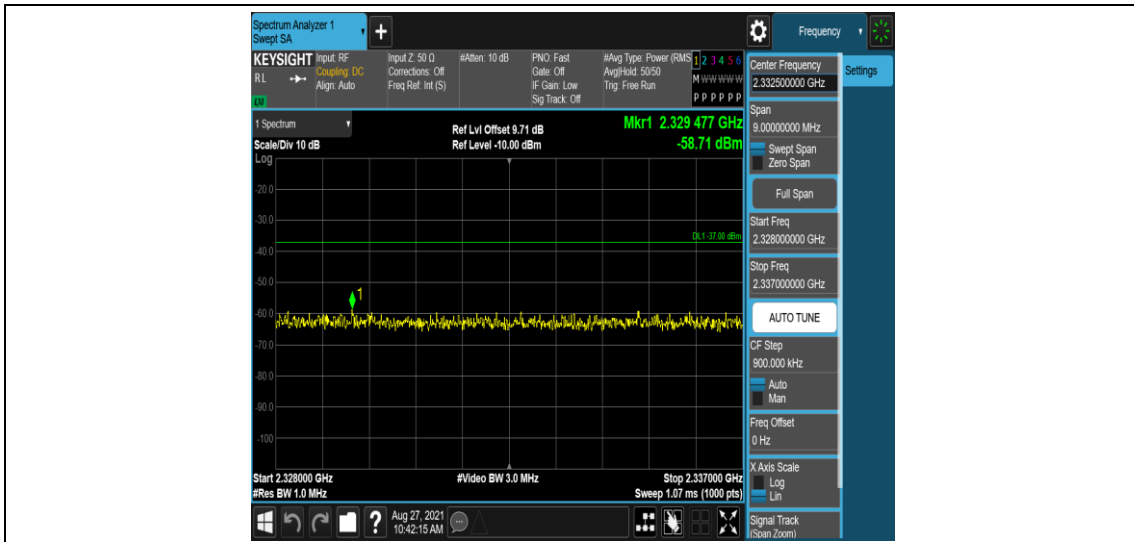

Band40-5MHz-QPSK-38750-1RB#0-Range7:2296~2300MHz

Band40-5MHz-QPSK-38750-1RB#0-Range9:2320~2324MHz

Band40-5MHz-QPSK-38750-1RB#0-Range10:2324~2328MHz

Band40-5MHz-QPSK-38750-1RB#0-Range11:2328~2337MHz

Band40-5MHz-QPSK-38750-1RB#0-Range12:2337~2341MHz