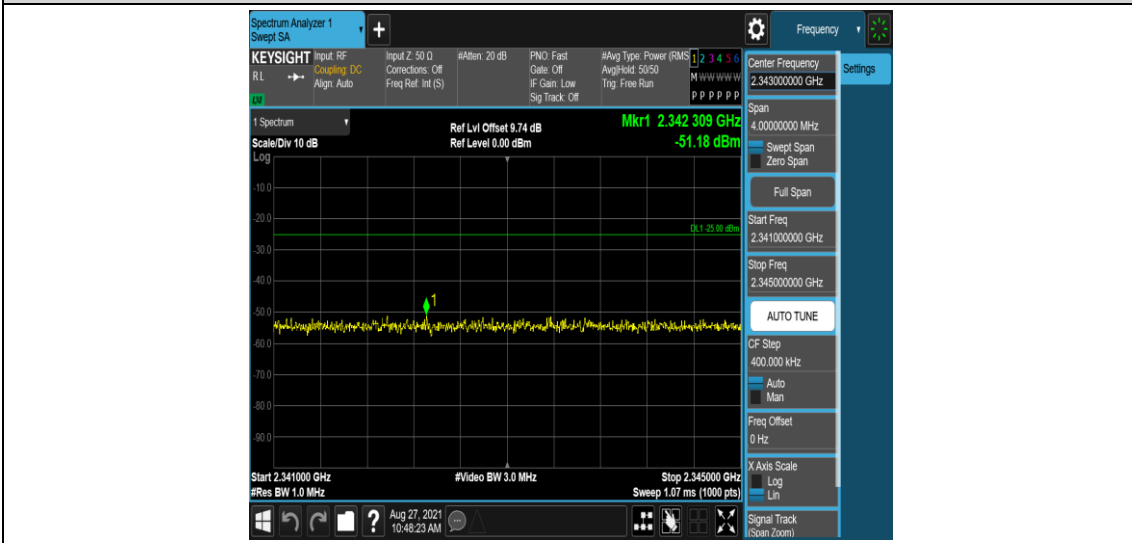

Band40-5MHz-QPSK-38775-1RB#0-Range13:2341~2345MHz

Band40-5MHz-QPSK-38775-1RB#0-Range14:2360~2365MHz