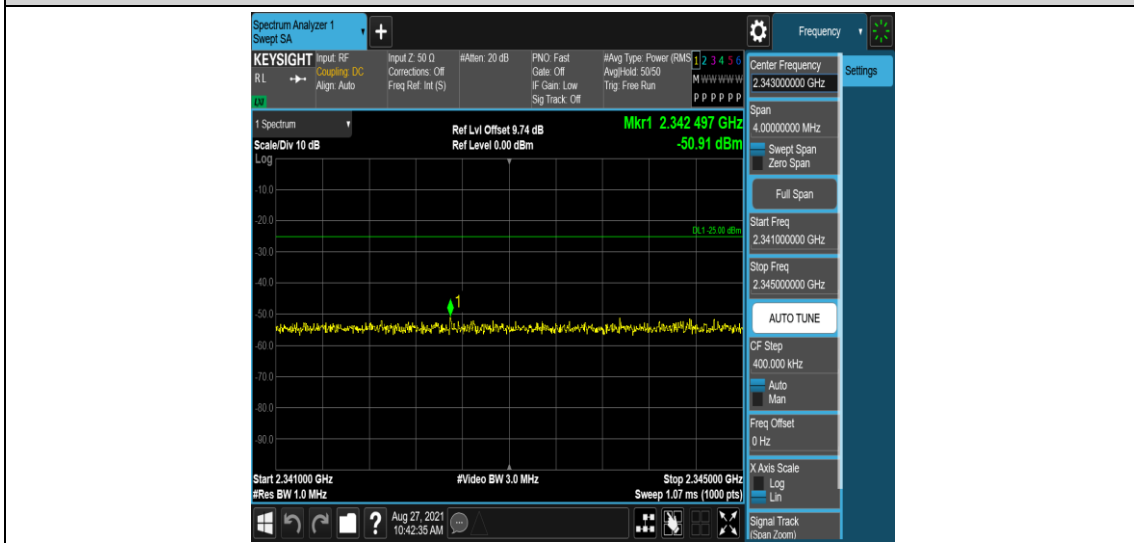

Band40-5MHz-QPSK-38750-1RB#0-Range13:2341~2345MHz

Band40-5MHz-QPSK-38750-1RB#0-Range14:2360~2365MHz