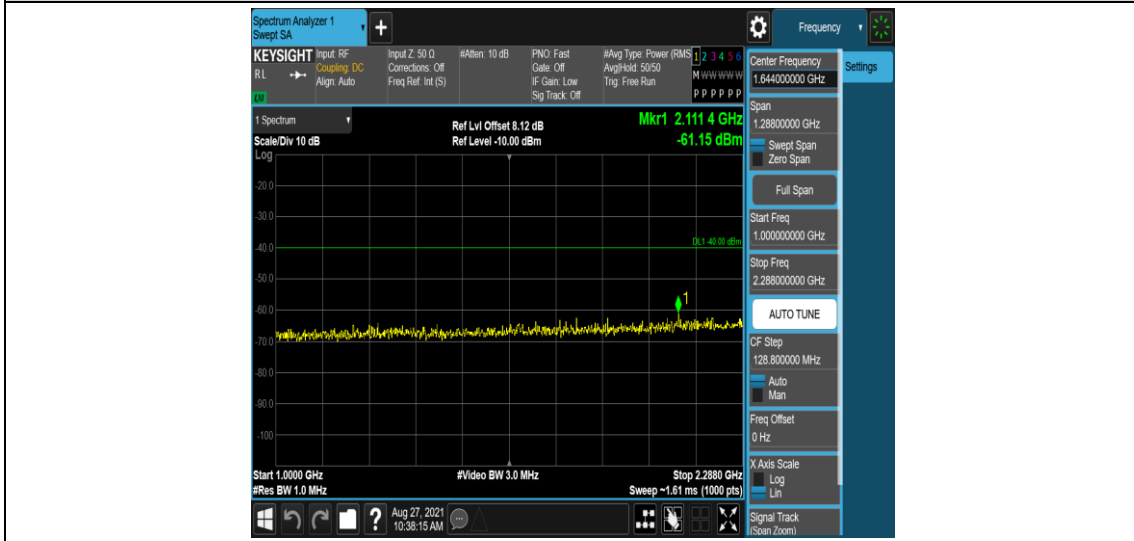

Band40-5MHz-16QAM-38725-1RB#0-Range4:1000~2288MHz

Band40-5MHz-16QAM-38725-1RB#0-Range5:2288~2292MHz