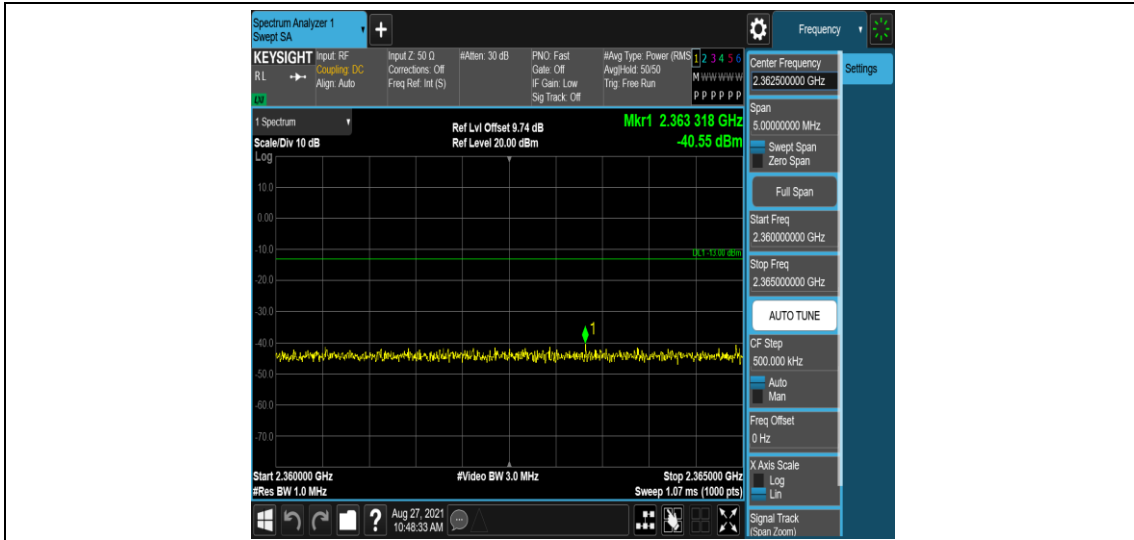

Band40-5MHz-QPSK-38775-1RB#0-Range14:2360~2365MHz

Band40-5MHz-QPSK-38775-1RB#0-Range15:2365~26500MHz