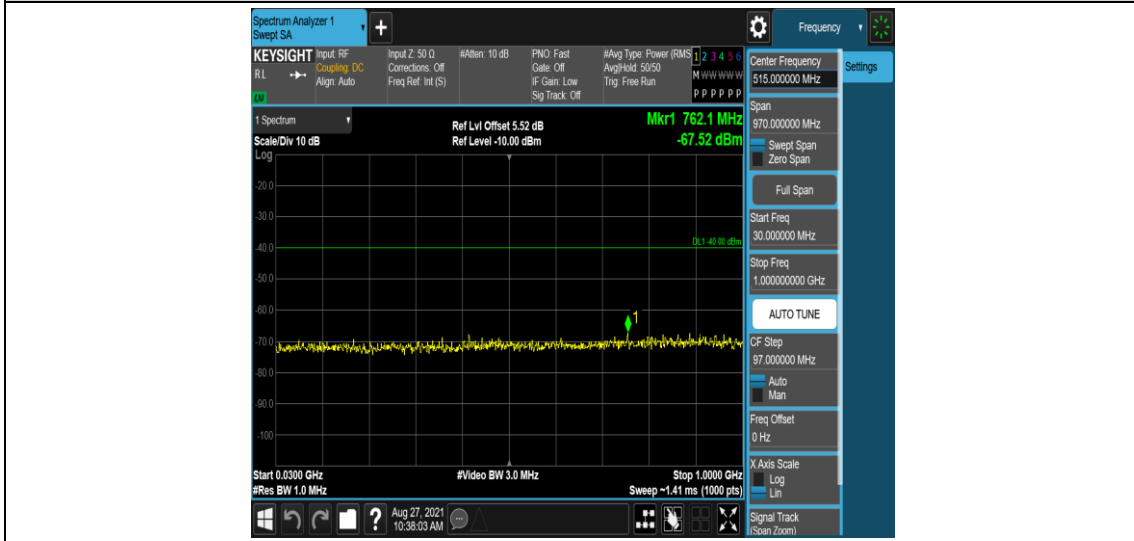

Band40-5MHz-16QAM-38725-1RB#0-Range3:30~1000MHz

Band40-5MHz-16QAM-38725-1RB#0-Range4:1000~2288MHz