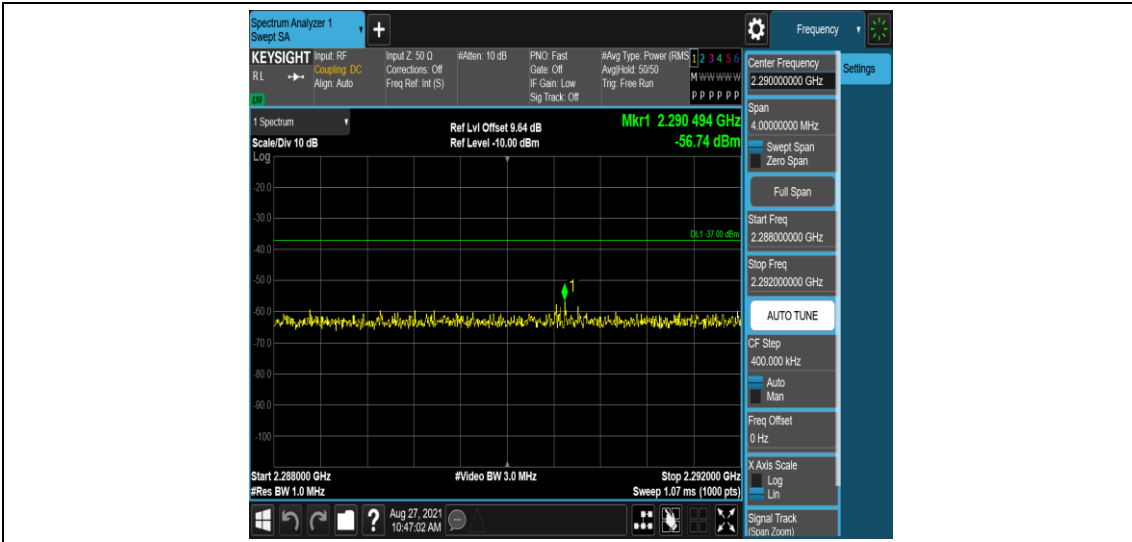

Band40-5MHz-QPSK-38775-1RB#0-Range5:2288~2292MHz

Band40-5MHz-QPSK-38775-1RB#0-Range6:2292~2296MHz