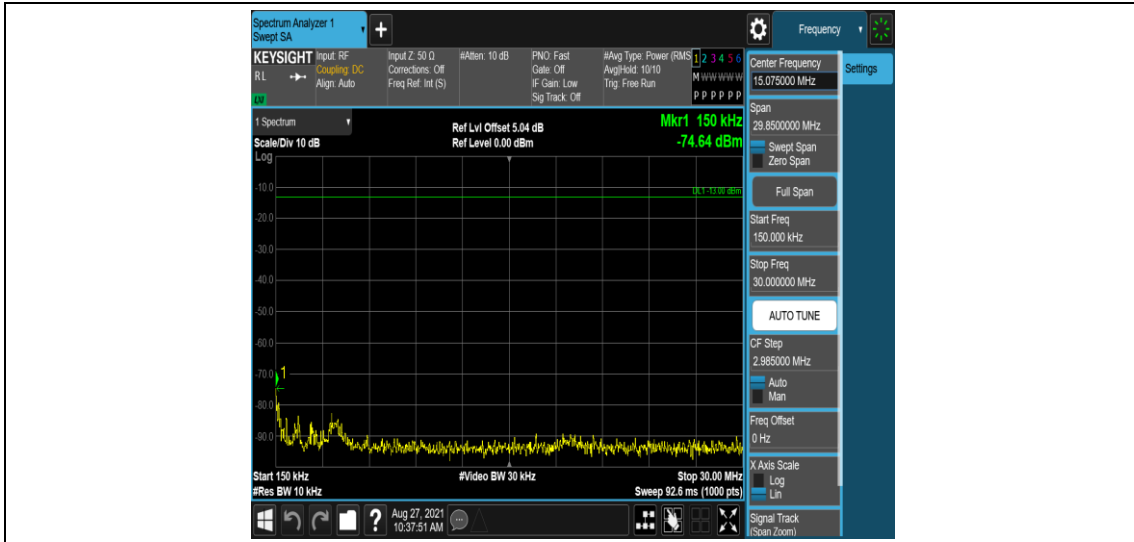

Band40-5MHz-QPSK-38775-1RB#0-Range13:2341~2345MHz

Band40-5MHz-QPSK-38775-1RB#0-Range14:2360~2365MHz

Band40-5MHz-QPSK-38775-1RB#0-Range15:2365~26500MHz

Band40-5MHz-16QAM-38725-1RB#0-Range1:0.009~0.15MHz

Band40-5MHz-16QAM-38725-1RB#0-Range2:0.15~30MHz

Band40-5MHz-16QAM-38725-1RB#0-Range3:30~1000MHz

Band40-5MHz-16QAM-38725-1RB#0-Range4:1000~2288MHz

Band40-5MHz-16QAM-38725-1RB#0-Range5:2288~2292MHz

Band40-5MHz-16QAM-38725-1RB#0-Range6:2292~2296MHz

Band40-5MHz-16QAM-38725-1RB#0-Range9:2320~2324MHz