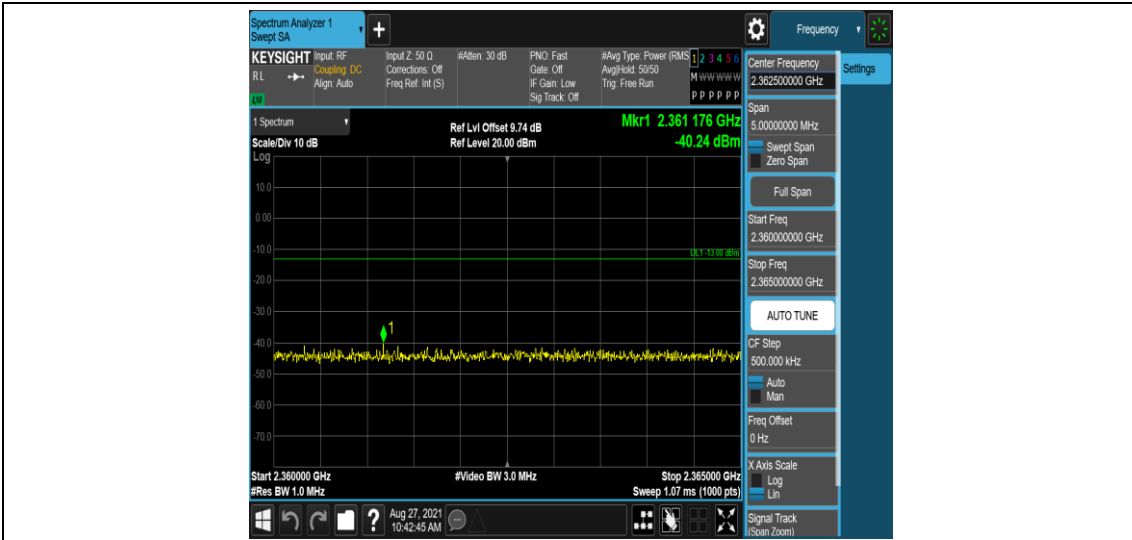

Band40-5MHz-QPSK-38750-1RB#0-Range7:2296~2300MHz

Band40-5MHz-QPSK-38750-1RB#0-Range9:2320~2324MHz

Band40-5MHz-QPSK-38750-1RB#0-Range10:2324~2328MHz

Band40-5MHz-QPSK-38750-1RB#0-Range11:2328~2337MHz

Band40-5MHz-QPSK-38750-1RB#0-Range12:2337~2341MHz

Band40-5MHz-QPSK-38750-1RB#0-Range13:2341~2345MHz

Band40-5MHz-QPSK-38750-1RB#0-Range14:2360~2365MHz

Band40-5MHz-QPSK-38750-1RB#0-Range15:2365~26500MHz

Band40-5MHz-QPSK-38775-1RB#0-Range1:0.009~0.15MHz

Band40-5MHz-QPSK-38775-1RB#0-Range2:0.15~30MHz