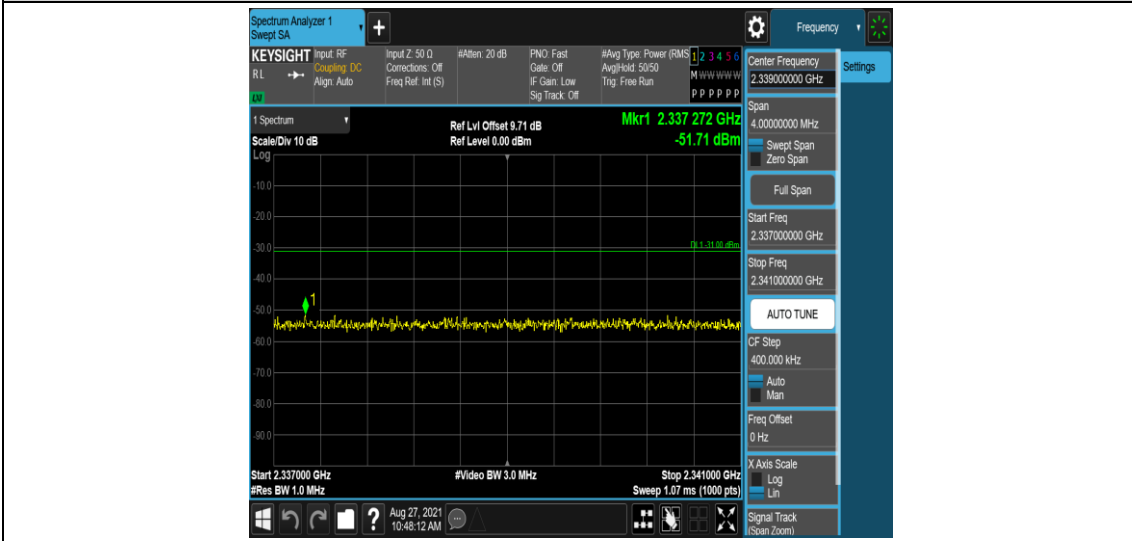

Band40-5MHz-QPSK-38775-1RB#0-Range8:2300~2305MHz

Band40-5MHz-QPSK-38775-1RB#0-Range9:2320~2324MHz

Band40-5MHz-QPSK-38775-1RB#0-Range10:2324~2328MHz

Band40-5MHz-QPSK-38775-1RB#0-Range11:2328~2337MHz

Band40-5MHz-QPSK-38775-1RB#0-Range12:2337~2341MHz