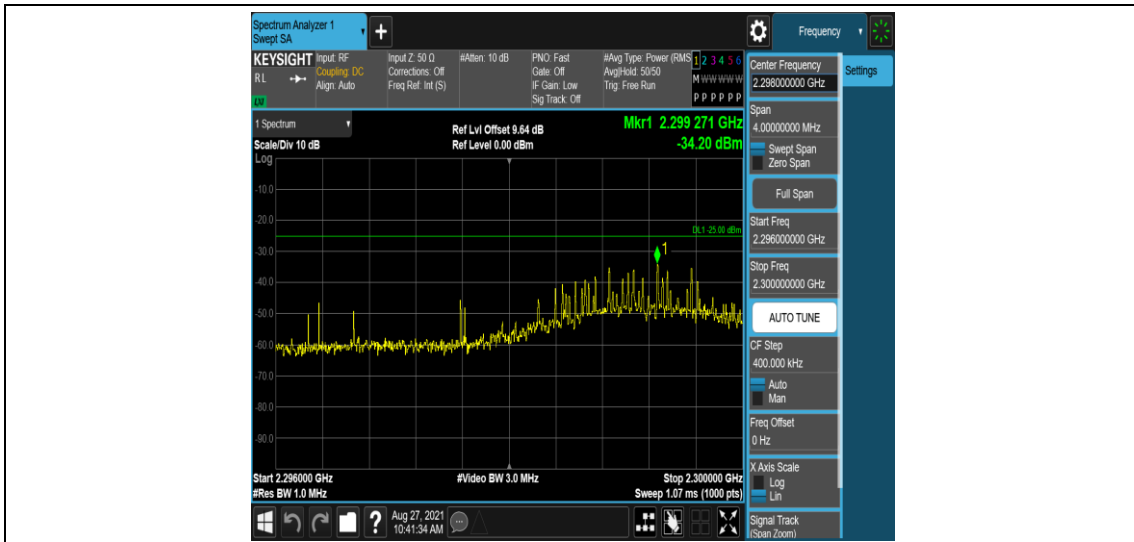

Band40-5MHz-QPSK-38750-1RB#0-Range7:2296~2300MHz

Band40-5MHz-QPSK-38750-1RB#0-Range9:2320~2324MHz