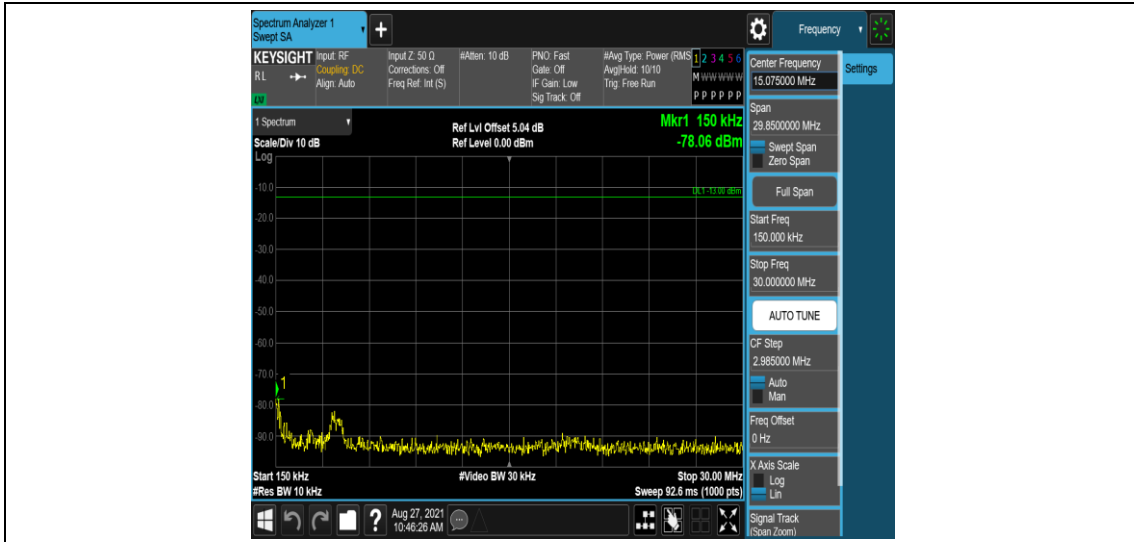

Band40-5MHz-QPSK-38750-1RB#0-Range13:2341~2345MHz

Band40-5MHz-QPSK-38750-1RB#0-Range14:2360~2365MHz

Band40-5MHz-QPSK-38750-1RB#0-Range15:2365~26500MHz

Band40-5MHz-QPSK-38775-1RB#0-Range1:0.009~0.15MHz

Band40-5MHz-QPSK-38775-1RB#0-Range2:0.15~30MHz

Band40-5MHz-QPSK-38775-1RB#0-Range3:30~1000MHz

Band40-5MHz-QPSK-38775-1RB#0-Range4:1000~2288MHz

Band40-5MHz-QPSK-38775-1RB#0-Range5:2288~2292MHz

Band40-5MHz-QPSK-38775-1RB#0-Range6:2292~2296MHz

Band40-5MHz-QPSK-38775-1RB#0-Range7:2296~2300MHz