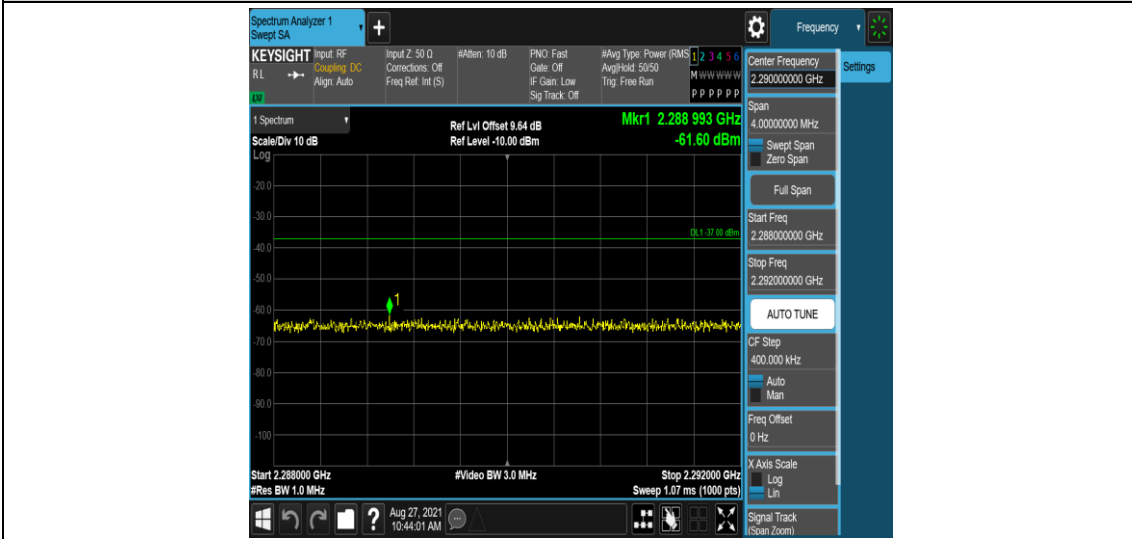

Band40-5MHz-16QAM-38750-1RB#0-Range5:2288~2292MHz

Band40-5MHz-16QAM-38750-1RB#0-Range6:2292~2296MHz