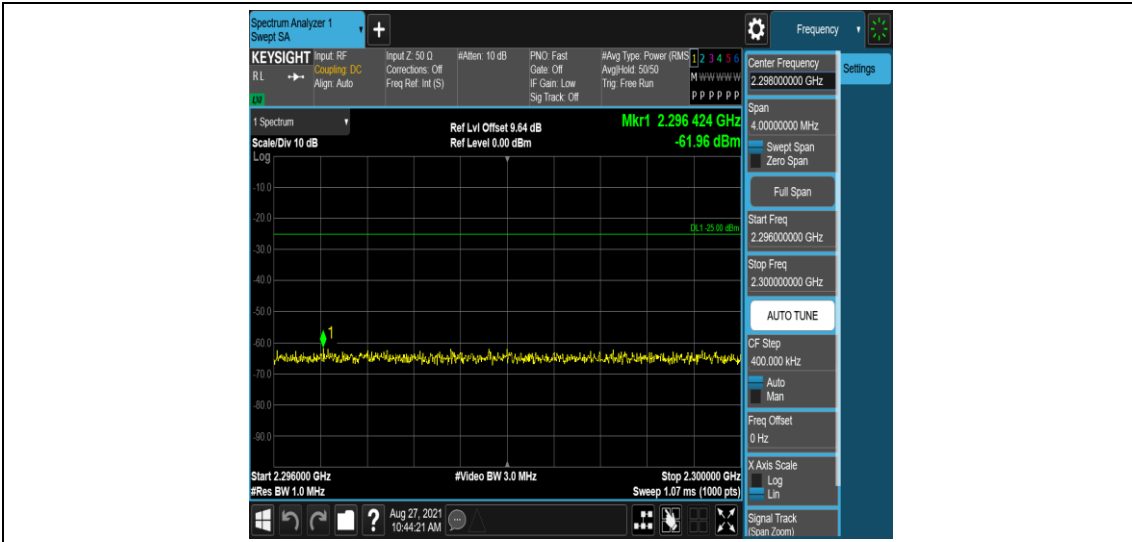

Band40-5MHz-16QAM-38750-1RB#0-Range4:1000~2288MHz

Band40-5MHz-16QAM-38750-1RB#0-Range5:2288~2292MHz

Band40-5MHz-16QAM-38750-1RB#0-Range6:2292~2296MHz

Band40-5MHz-16QAM-38750-1RB#0-Range7:2296~2300MHz

Band40-5MHz-16QAM-38750-1RB#0-Range8:2300~2305MHz