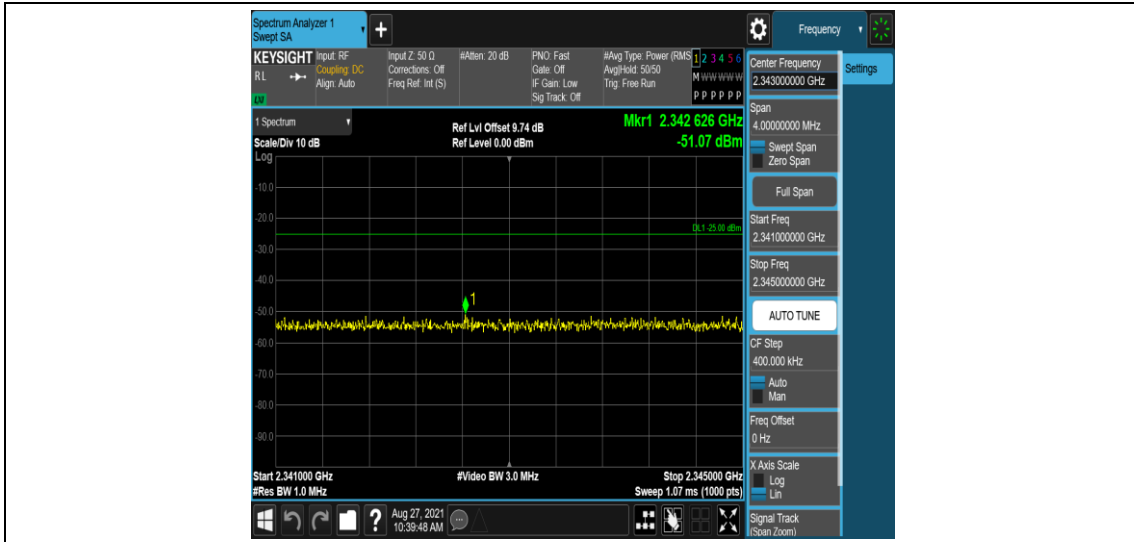

Band40-5MHz-16QAM-38725-1RB#0-Range10:2324~2328MHz

Band40-5MHz-16QAM-38725-1RB#0-Range11:2328~2337MHz

Band40-5MHz-16QAM-38725-1RB#0-Range12:2337~2341MHz

Band40-5MHz-16QAM-38725-1RB#0-Range13:2341~2345MHz