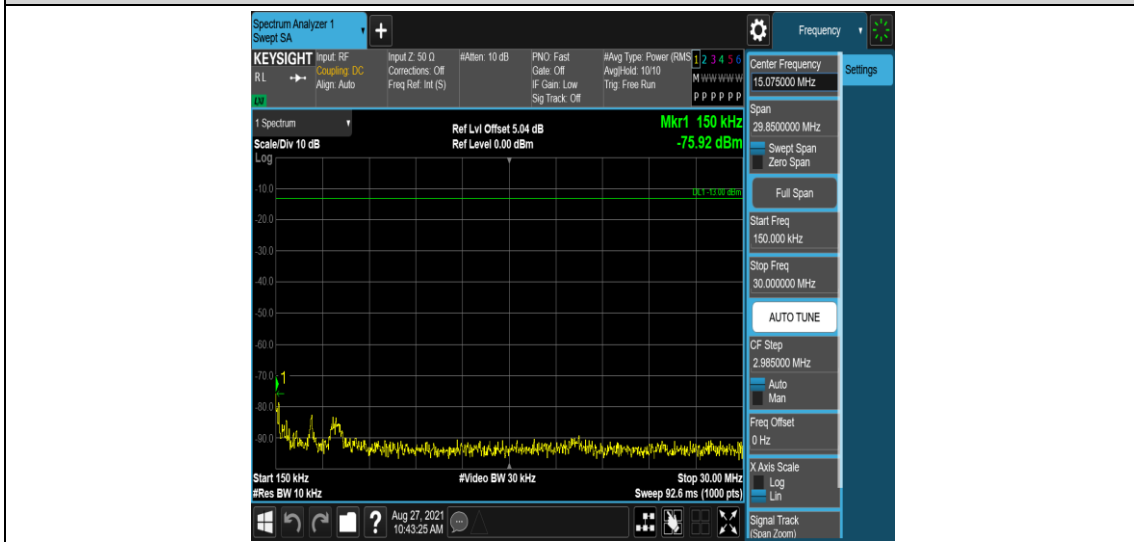

Band40-5MHz-16QAM-38725-1RB#0-Range14:2360~2365MHz

Band40-5MHz-16QAM-38725-1RB#0-Range15:2365~26500MHz

Band40-5MHz-16QAM-38750-1RB#0-Range1:0.009~0.15MHz

Band40-5MHz-16QAM-38750-1RB#0-Range2:0.15~30MHz

Band40-5MHz-16QAM-38750-1RB#0-Range3:30~1000MHz