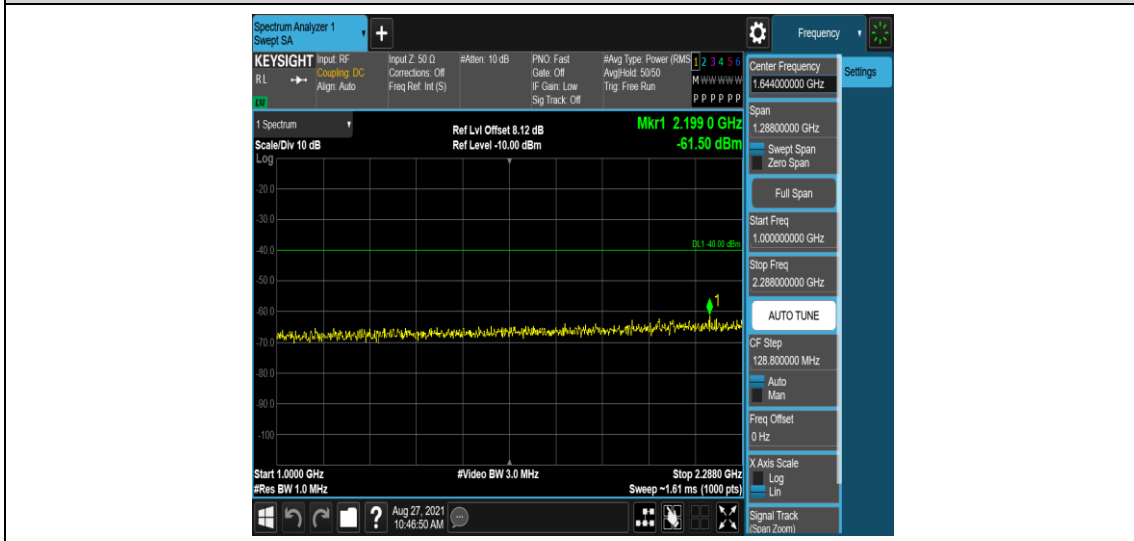

Band40-5MHz-QPSK-38775-1RB#0-Range4:1000~2288MHz

Band40-5MHz-QPSK-38775-1RB#0-Range5:2288~2292MHz