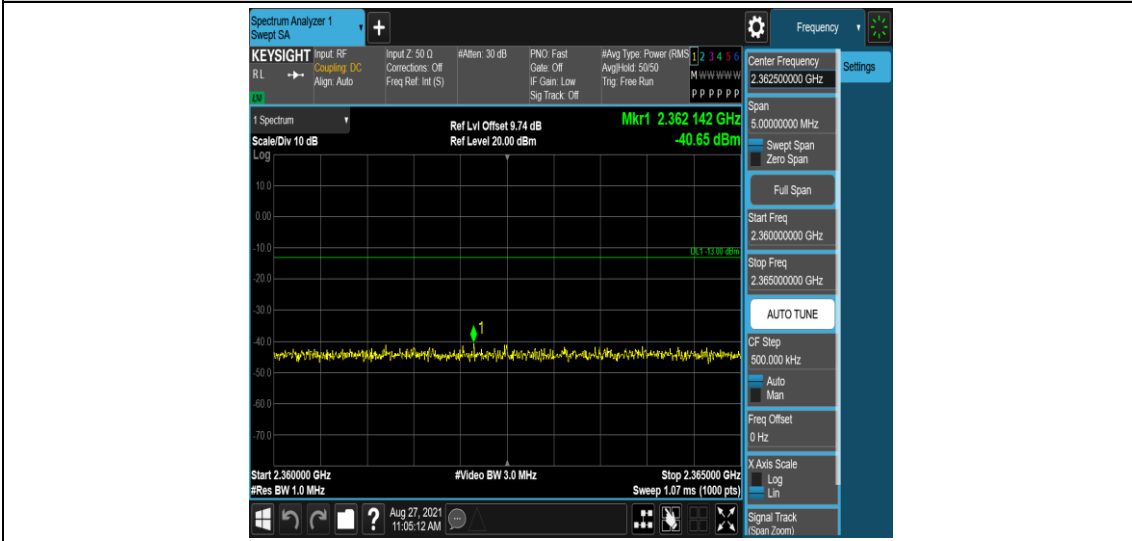

Band40-10MHz-QPSK-38750-1RB#0-Range5:2288~2292MHz

Band40-10MHz-QPSK-38750-1RB#0-Range11:2328~2337MHz

Band40-10MHz-QPSK-38750-1RB#0-Range12:2337~2341MHz

Band40-10MHz-QPSK-38750-1RB#0-Range13:2341~2345MHz

Band40-10MHz-QPSK-38750-1RB#0-Range14:2360~2365MHz