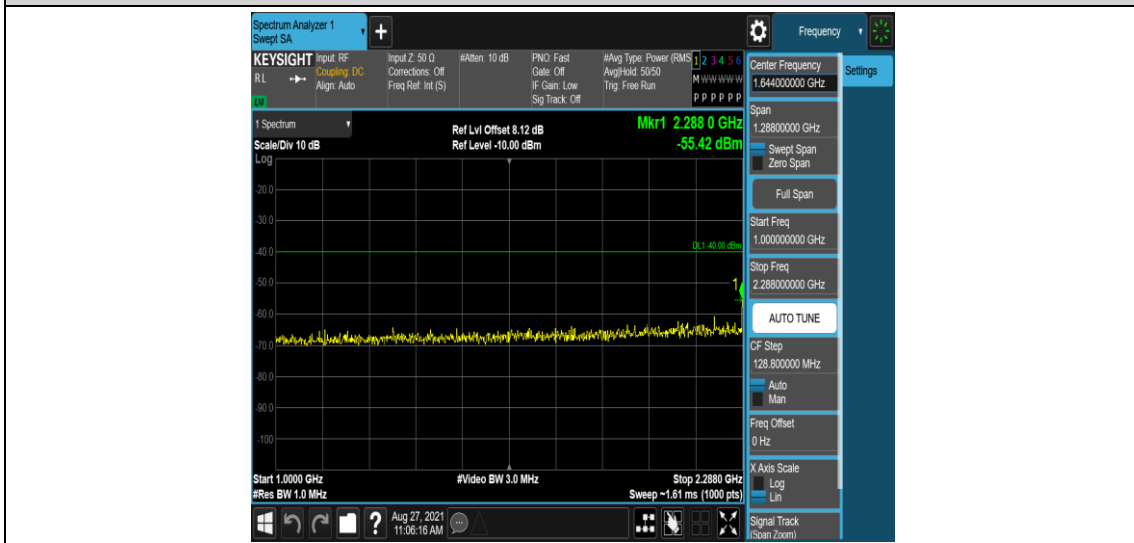

Band40-10MHz-16QAM-38750-1RB#0-Range1:0.009~0.15MHz

Band40-10MHz-16QAM-38750-1RB#0-Range2:0.15~30MHz

Band40-10MHz-16QAM-38750-1RB#0-Range3:30~1000MHz

Band40-10MHz-16QAM-38750-1RB#0-Range4:1000~2288MHz

Band40-10MHz-16QAM-38750-1RB#0-Range5:2288~2292MHz