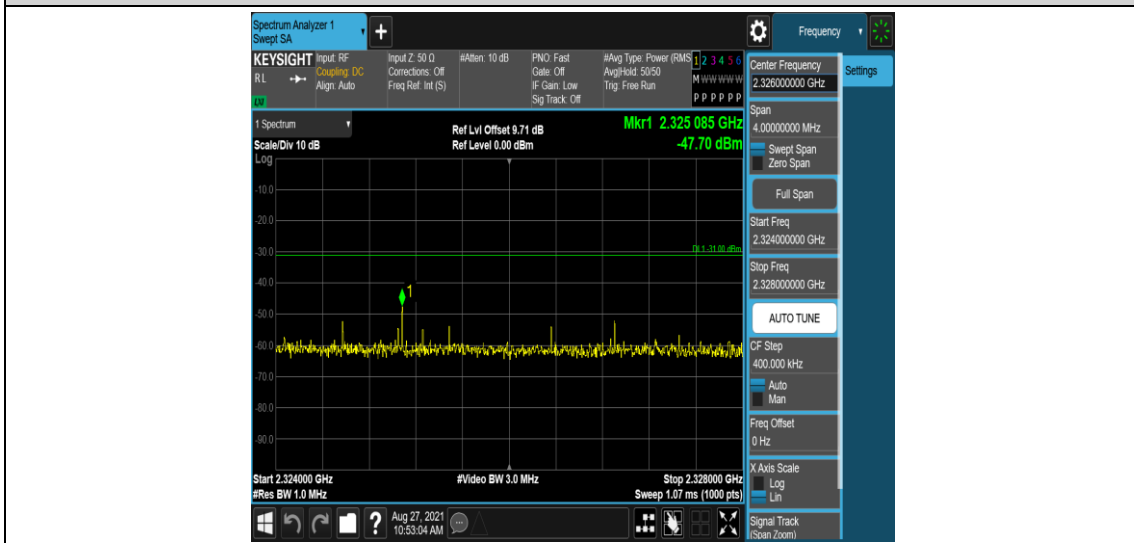

Band40-5MHz-16QAM-38775-1RB#0-Range5:2288~2292MHz

Band40-5MHz-16QAM-38775-1RB#0-Range6:2292~2296MHz

Band40-5MHz-16QAM-38775-1RB#0-Range7:2296~2300MHz

Band40-5MHz-16QAM-38775-1RB#0-Range8:2300~2305MHz

Band40-5MHz-16QAM-38775-1RB#0-Range10:2324~2328MHz