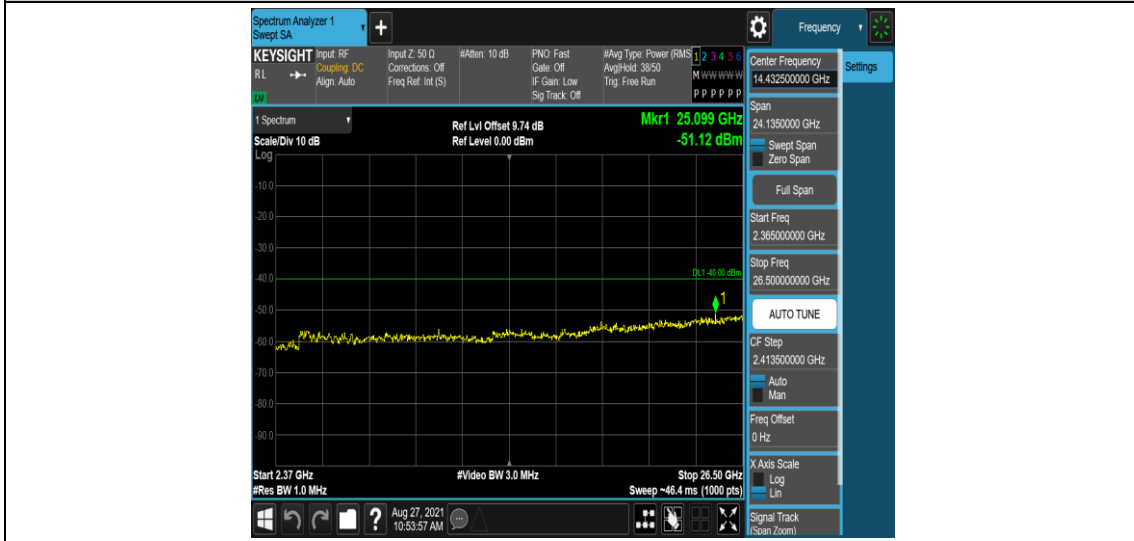

Band40-5MHz-16QAM-38775-1RB#0-Range11:2328~2337MHz

Band40-5MHz-16QAM-38775-1RB#0-Range12:2337~2341MHz

Band40-5MHz-16QAM-38775-1RB#0-Range13:2341~2345MHz

Band40-5MHz-16QAM-38775-1RB#0-Range14:2360~2365MHz

Band40-5MHz-16QAM-38775-1RB#0-Range15:2365~26500MHz

Band40-10MHz-QPSK-38750-1RB#0-Range1:0.009~0.15MHz

Band40-10MHz-QPSK-38750-1RB#0-Range2:0.15~30MHz

Band40-10MHz-QPSK-38750-1RB#0-Range3:30~1000MHz

Band40-10MHz-QPSK-38750-1RB#0-Range4:1000~2288MHz