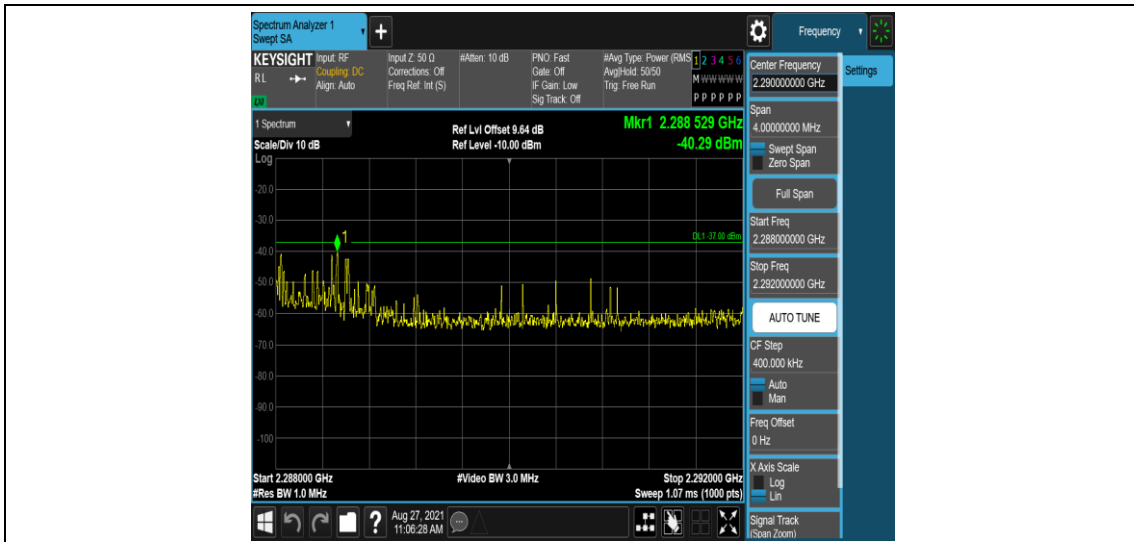

Band40-10MHz-16QAM-38750-1RB#0-Range1:0.009~0.15MHz

Band40-10MHz-16QAM-38750-1RB#0-Range2:0.15~30MHz

Band40-10MHz-16QAM-38750-1RB#0-Range3:30~1000MHz

Band40-10MHz-16QAM-38750-1RB#0-Range4:1000~2288MHz

Band40-10MHz-16QAM-38750-1RB#0-Range5:2288~2292MHz