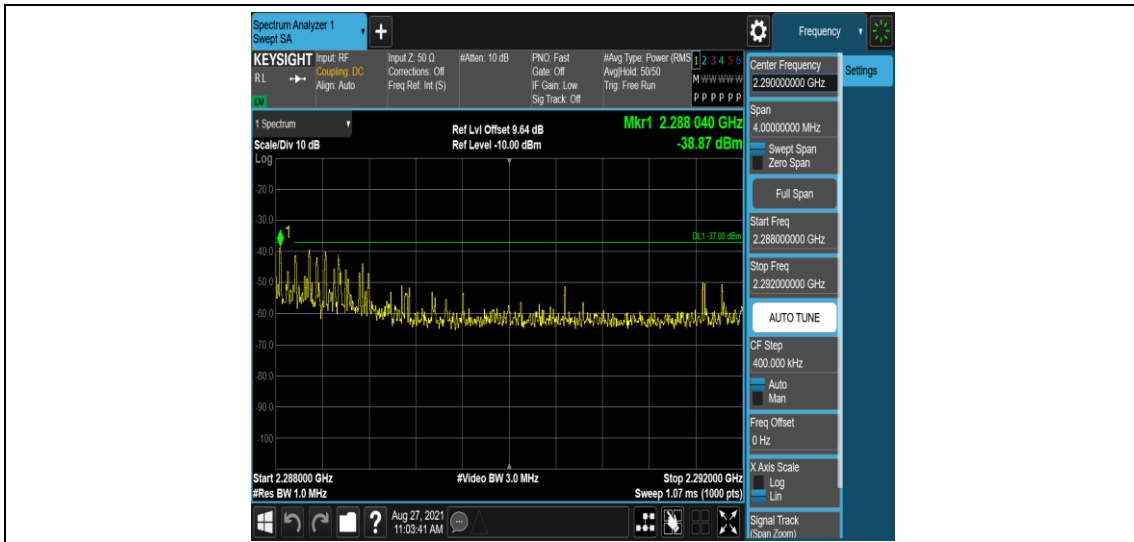

Band40-10MHz-QPSK-38750-1RB#0-Range5:2288~2292MHz