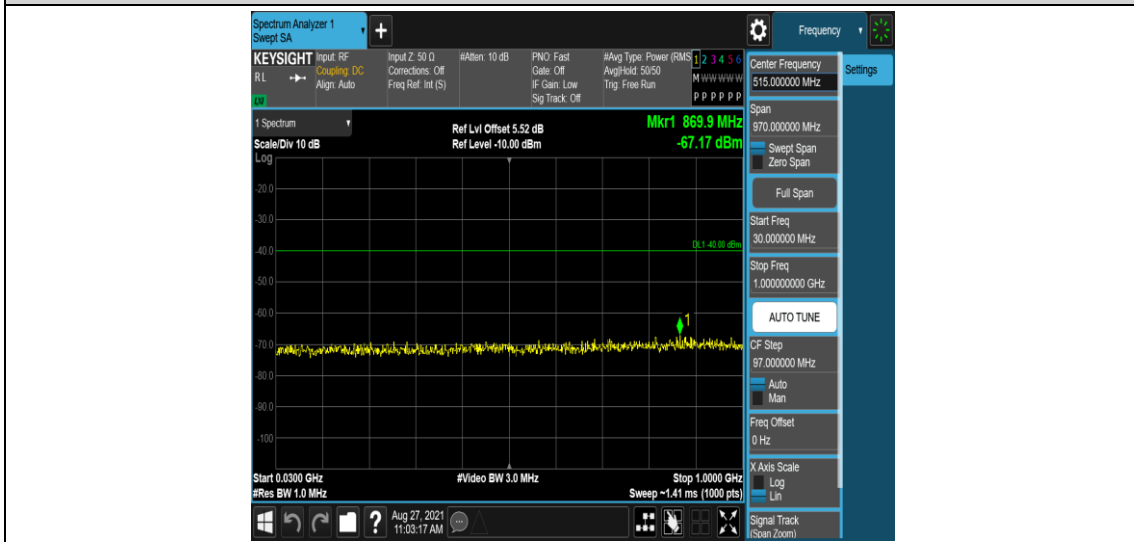

Band40-5MHz-16QAM-38775-1RB#0-Range15:2365~26500MHz

Band40-10MHz-QPSK-38750-1RB#0-Range1:0.009~0.15MHz

Band40-10MHz-QPSK-38750-1RB#0-Range2:0.15~30MHz

Band40-10MHz-QPSK-38750-1RB#0-Range3:30~1000MHz

Band40-10MHz-QPSK-38750-1RB#0-Range4:1000~2288MHz