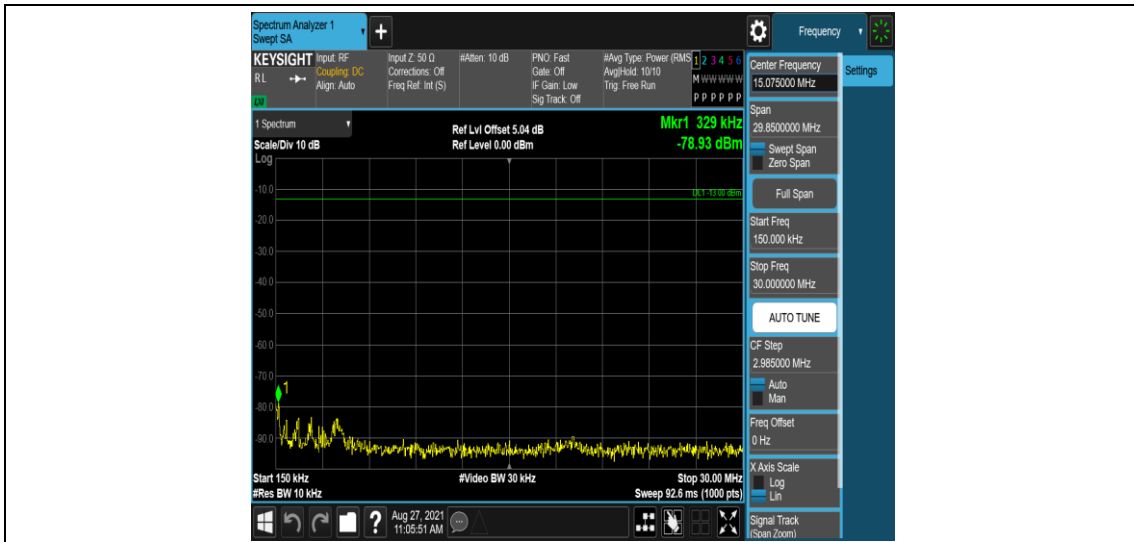

Band40-10MHz-16QAM-38750-1RB#0-Range2:0.15~30MHz