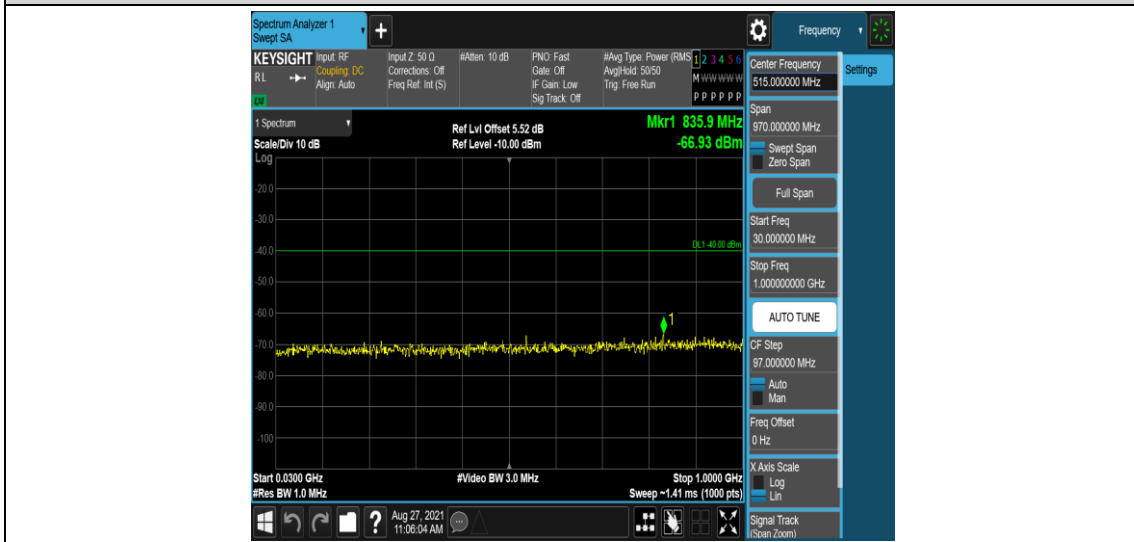

Band40-10MHz-16QAM-38750-1RB#0-Range3:30~1000MHz