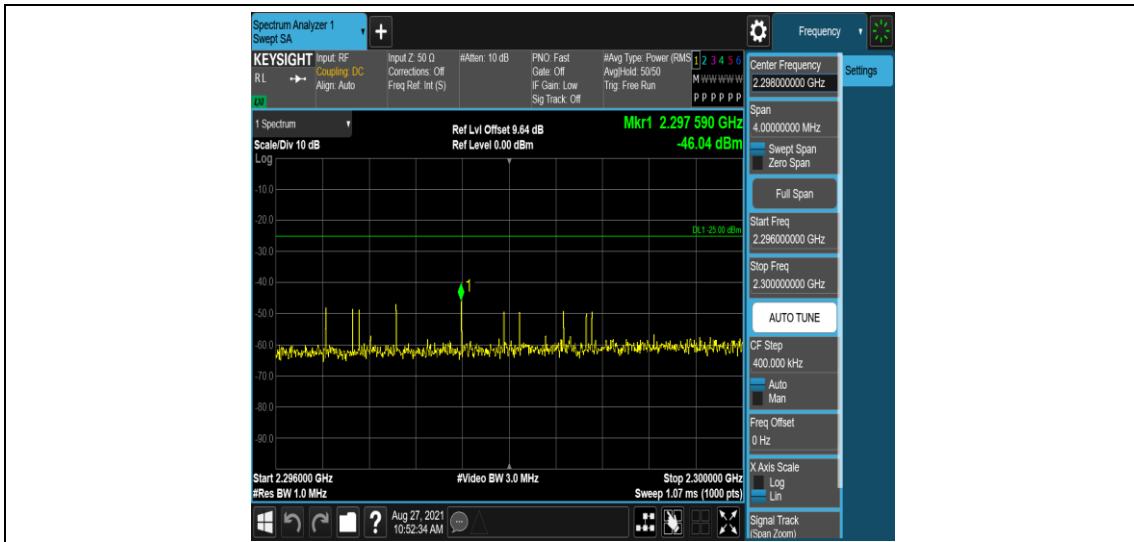

Band40-5MHz-16QAM-38775-1RB#0-Range5:2288~2292MHz

Band40-5MHz-16QAM-38775-1RB#0-Range6:2292~2296MHz

Band40-5MHz-16QAM-38775-1RB#0-Range7:2296~2300MHz

Band40-5MHz-16QAM-38775-1RB#0-Range8:2300~2305MHz

Band40-5MHz-16QAM-38775-1RB#0-Range10:2324~2328MHz