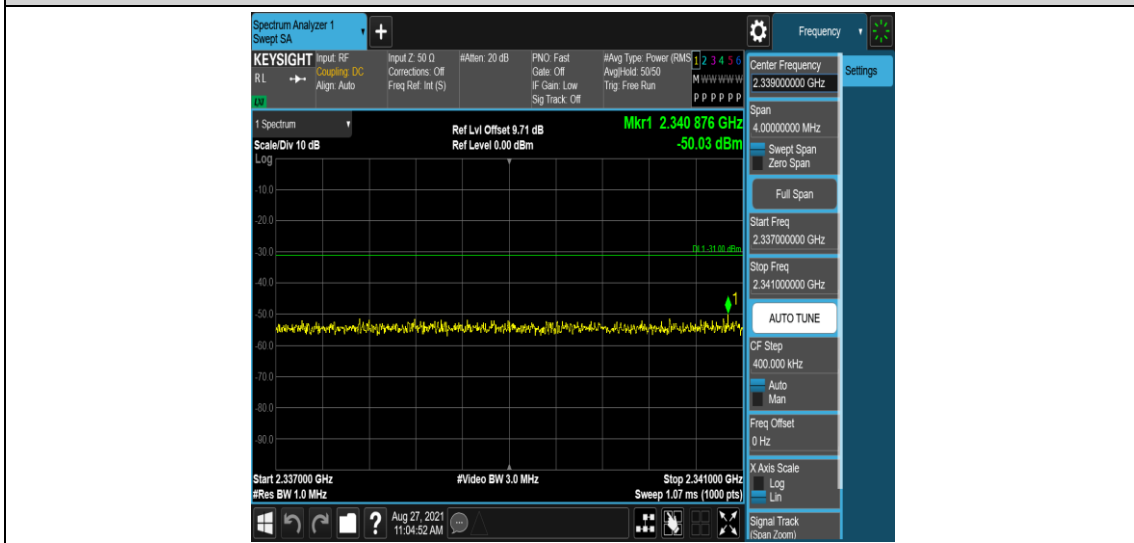

Band40-10MHz-QPSK-38750-1RB#0-Range12:2337~2341MHz