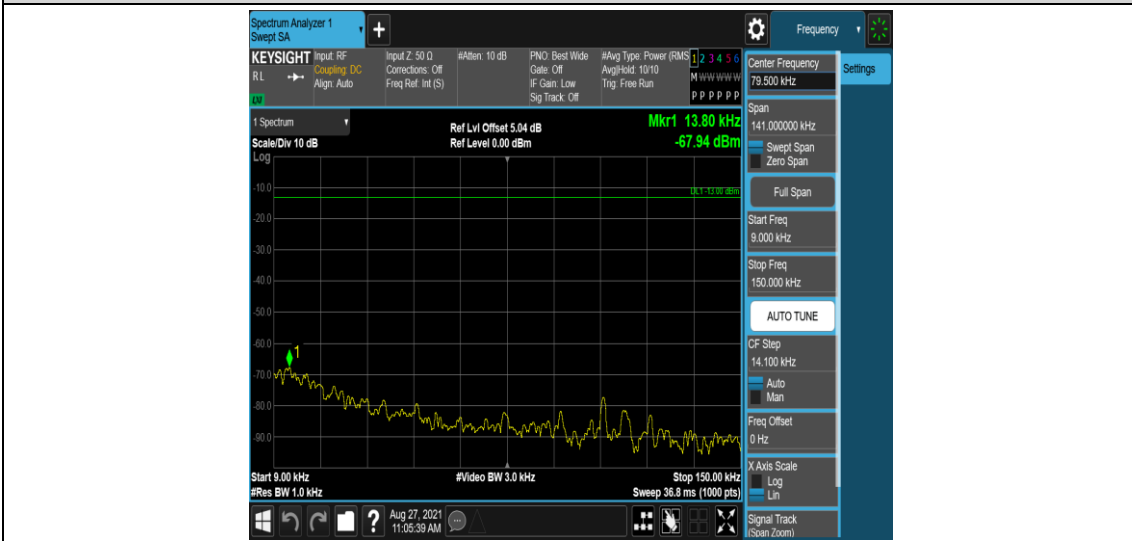

Band40-10MHz-QPSK-38750-1RB#0-Range5:2288~2292MHz

Band40-10MHz-QPSK-38750-1RB#0-Range11:2328~2337MHz

Band40-10MHz-QPSK-38750-1RB#0-Range12:2337~2341MHz

Band40-10MHz-QPSK-38750-1RB#0-Range13:2341~2345MHz

Band40-10MHz-QPSK-38750-1RB#0-Range14:2360~2365MHz

Band40-10MHz-16QAM-38750-1RB#0-Range1:0.009~0.15MHz

Band40-10MHz-16QAM-38750-1RB#0-Range2:0.15~30MHz

Band40-10MHz-16QAM-38750-1RB#0-Range3:30~1000MHz

Band40-10MHz-16QAM-38750-1RB#0-Range4:1000~2288MHz

Band40-10MHz-16QAM-38750-1RB#0-Range5:2288~2292MHz