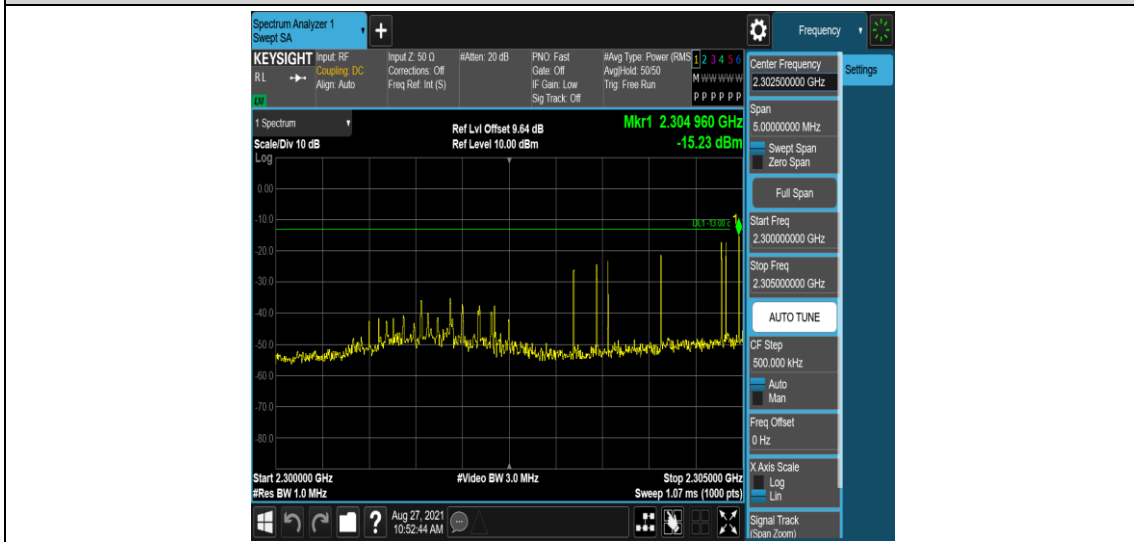

Band40-5MHz-16QAM-38775-1RB#0-Range5:2288~2292MHz

Band40-5MHz-16QAM-38775-1RB#0-Range6:2292~2296MHz

Band40-5MHz-16QAM-38775-1RB#0-Range7:2296~2300MHz

Band40-5MHz-16QAM-38775-1RB#0-Range8:2300~2305MHz

Band40-5MHz-16QAM-38775-1RB#0-Range10:2324~2328MHz