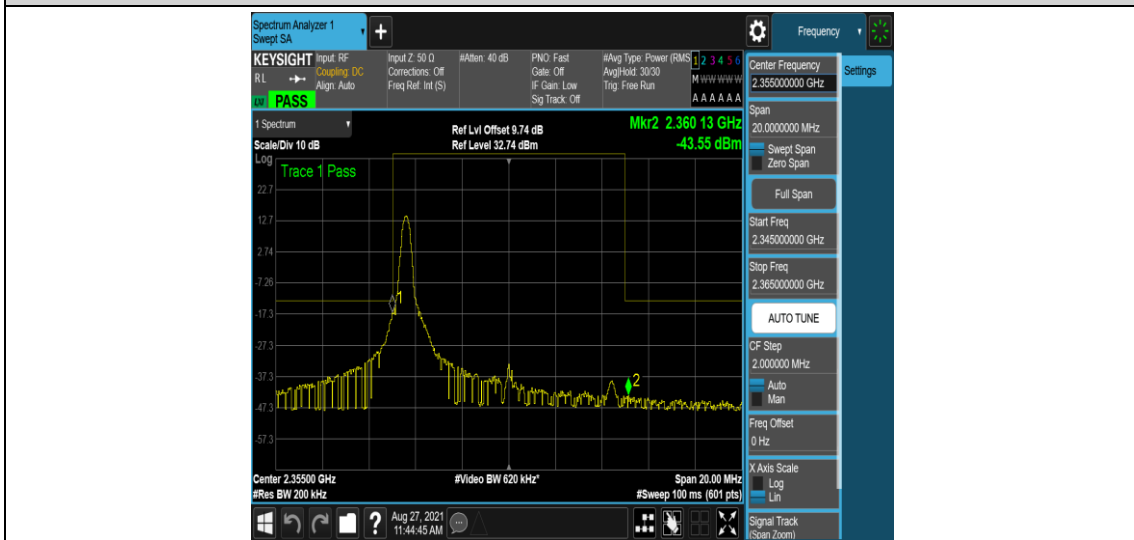

Band40-10MHz-QPSK-39200-1RB#0