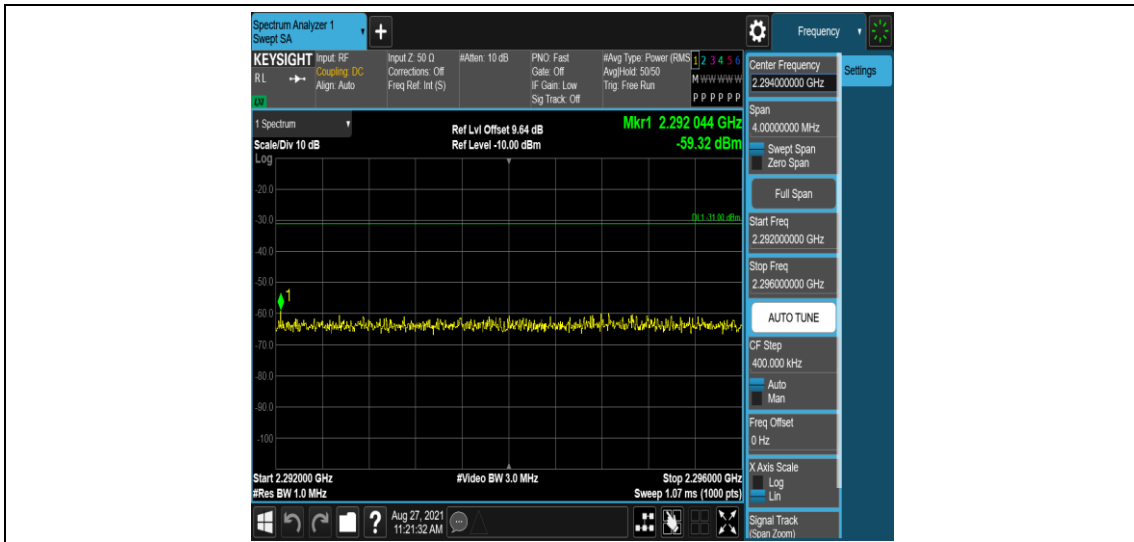

Test Graphs

Band40-5MHz-QPSK-39175-1RB#0-Range4:1000~2288MHz

Band40-5MHz-QPSK-39175-1RB#0-Range5:2288~2292MHz

Band40-5MHz-QPSK-39175-1RB#0-Range6:2292~2296MHz

Band40-5MHz-QPSK-39175-1RB#0-Range7:2296~2300MHz