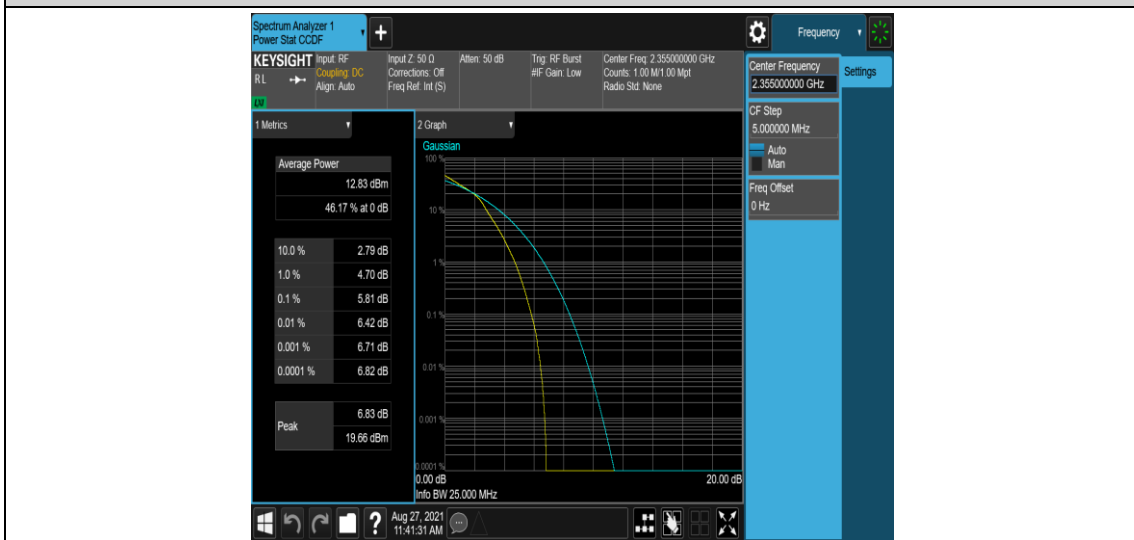

Test Graphs

Band40-5MHz-QPSK-39200-25RB#0

Band40-5MHz-QPSK-39225-1RB#0

Band40-5MHz-QPSK-39225-25RB#0

Band40-5MHz-16QAM-39175-1RB#0

Band40-5MHz-16QAM-39175-25RB#0

Band40-5MHz-16QAM-39200-1RB#0

Band40-5MHz-16QAM-39200-25RB#0