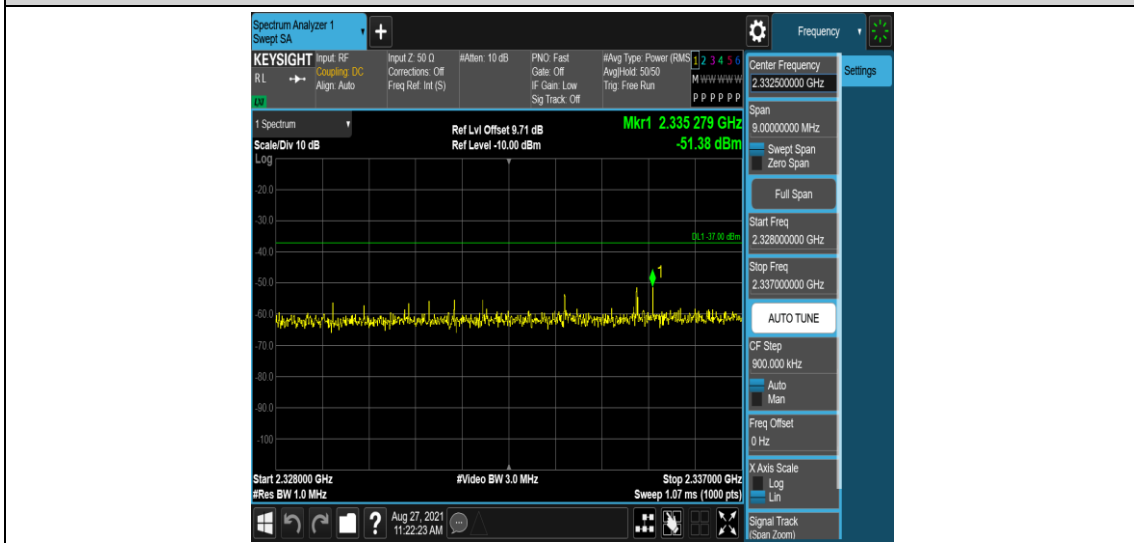

Band40-5MHz-QPSK-39175-1RB#0-Range8:2300~2305MHz

Band40-5MHz-QPSK-39175-1RB#0-Range9:2320~2324MHz

Band40-5MHz-QPSK-39175-1RB#0-Range10:2324~2328MHz

Band40-5MHz-QPSK-39175-1RB#0-Range11:2328~2337MHz

Band40-5MHz-QPSK-39175-1RB#0-Range12:2337~2341MHz