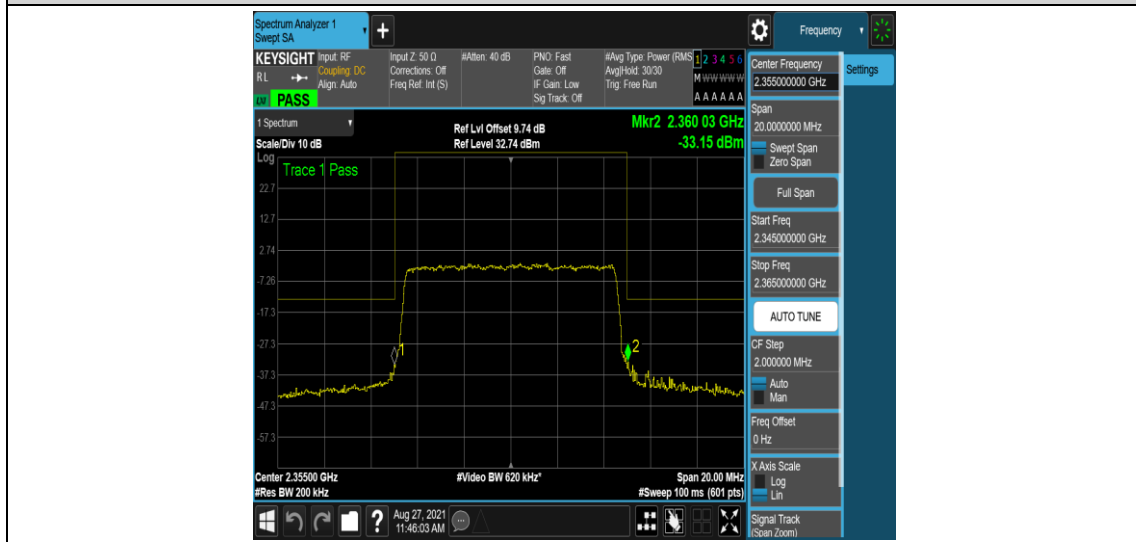

Band40-10MHz-16QAM-39200-1RB#49

Band40-10MHz-16QAM-39200-50RB#0

Appendix E: Conducted Spurious Emission

Test Result

Band	Bandwidth	Modulation	Channel	RB Configuration	Frequency Range	Verdict
Band40	5MHz	QPSK	39175	1RB#0	Range1:0.009~0.15MHz	PASS
Band40	5MHz	QPSK	39175	1RB#0	Range2:0.15~30MHz	PASS
Band40	5MHz	QPSK	39175	1RB#0	Range3:30~1000MHz	PASS
Band40	5MHz	QPSK	39175	1RB#0	Range4:1000~2288MHz	PASS
Band40	5MHz	QPSK	39175	1RB#0	Range5:2288~2292MHz	PASS
Band40	5MHz	QPSK	39175	1RB#0	Range6:2292~2296MHz	PASS
Band40	5MHz	QPSK	39175	1RB#0	Range7:2296~2300MHz	PASS
Band40	5MHz	QPSK	39175	1RB#0	Range8:2300~2305MHz	PASS
Band40	5MHz	QPSK	39175	1RB#0	Range9:2320~2324MHz	PASS
Band40	5MHz	QPSK	39175	1RB#0	Range10:2324~2328MHz	PASS
Band40	5MHz	QPSK	39175	1RB#0	Range11:2328~2337MHz	PASS
Band40	5MHz	QPSK	39175	1RB#0	Range12:2337~2341MHz	PASS
Band40	5MHz	QPSK	39175	1RB#0	Range14:2360~2365MHz	PASS
Band40	5MHz	QPSK	39175	1RB#0	Range15:2365~26500MHz	PASS
Band40	5MHz	QPSK	39200	1RB#0	Range1:0.009~0.15MHz	PASS
Band40	5MHz	QPSK	39200	1RB#0	Range2:0.15~30MHz	PASS
Band40	5MHz	QPSK	39200	1RB#0	Range3:30~1000MHz	PASS
Band40	5MHz	QPSK	39200	1RB#0	Range4:1000~2288MHz	PASS
Band40	5MHz	QPSK	39200	1RB#0	Range5:2288~2292MHz	PASS
Band40	5MHz	QPSK	39200	1RB#0	Range6:2292~2296MHz	PASS
Band40	5MHz	QPSK	39200	1RB#0	Range7:2296~2300MHz	PASS
Band40	5MHz	QPSK	39200	1RB#0	Range8:2300~2305MHz	PASS
Band40	5MHz	QPSK	39200	1RB#0	Range9:2320~2324MHz	PASS
Band40	5MHz	QPSK	39200	1RB#0	Range10:2324~2328MHz	PASS
Band40	5MHz	QPSK	39200	1RB#0	Range11:2328~2337MHz	PASS
Band40	5MHz	QPSK	39200	1RB#0	Range12:2337~2341MHz	PASS
Band40	5MHz	QPSK	39200	1RB#0	Range13:2341~2345MHz	PASS
Band40	5MHz	QPSK	39200	1RB#0	Range15:2365~26500MHz	PASS
Band40	5MHz	QPSK	39225	1RB#0	Range1:0.009~0.15MHz	PASS
Band40	5MHz	QPSK	39225	1RB#0	Range2:0.15~30MHz	PASS
Band40	5MHz	QPSK	39225	1RB#0	Range3:30~1000MHz	PASS
Band40	5MHz	QPSK	39225	1RB#0	Range4:1000~2288MHz	PASS
Band40	5MHz	QPSK	39225	1RB#0	Range5:2288~2292MHz	PASS
Band40	5MHz	QPSK	39225	1RB#0	Range6:2292~2296MHz	PASS
Band40	5MHz	QPSK	39225	1RB#0	Range7:2296~2300MHz	PASS