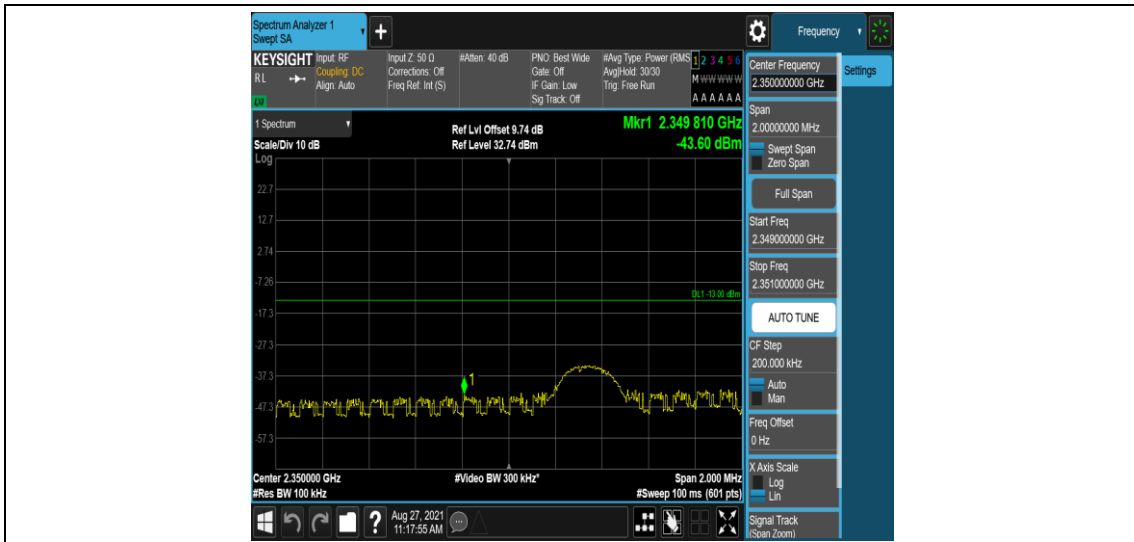

Test Graphs

Band40-5MHz-QPSK-39175-25RB#0

Band40-5MHz-QPSK-39225-1RB#0

Band40-5MHz-QPSK-39225-1RB#24

Band40-5MHz-QPSK-39225-25RB#0

Band40-5MHz-16QAM-39175-1RB#0

Band40-5MHz-16QAM-39175-1RB#24

Band40-5MHz-16QAM-39175-25RB#0