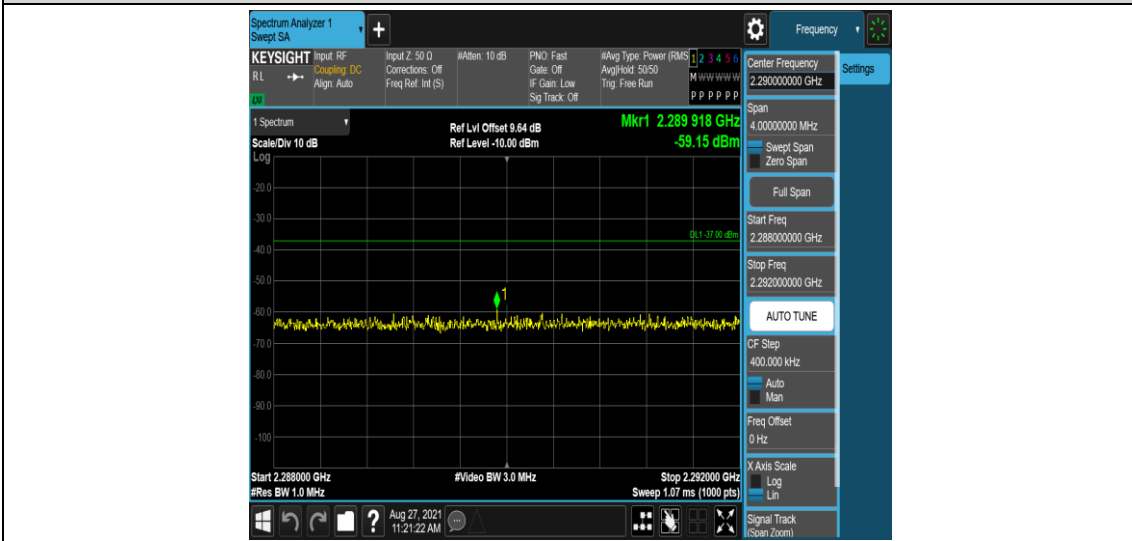

Test Graphs

Band40-5MHz-QPSK-39175-1RB#0-Range4:1000~2288MHz

Band40-5MHz-QPSK-39175-1RB#0-Range5:2288~2292MHz

Band40-5MHz-QPSK-39175-1RB#0-Range6:2292~2296MHz

Band40-5MHz-QPSK-39175-1RB#0-Range7:2296~2300MHz