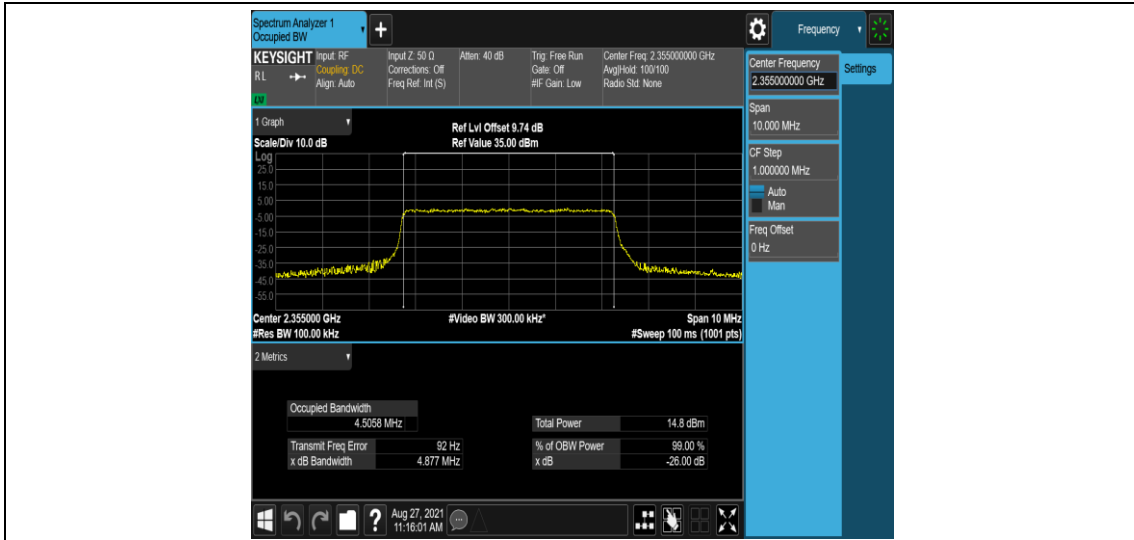

Test Graphs

Band40-5MHz-QPSK-39225-25RB#0

Band40-5MHz-16QAM-39175-25RB#0

Band40-5MHz-16QAM-39200-25RB#0

Band40-5MHz-16QAM-39225-25RB#0

Band40-10MHz-QPSK-39200-50RB#0

Band40-10MHz-16QAM-39200-50RB#0

Appendix D: Band Edge