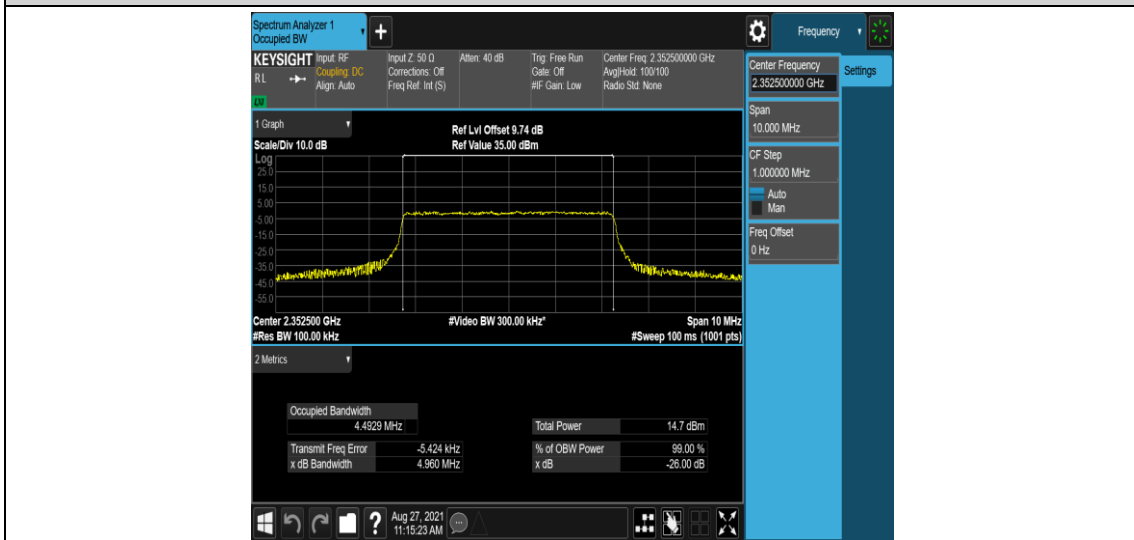

Test Graphs

Band40-5MHz-QPSK-39225-25RB#0

Band40-5MHz-16QAM-39175-25RB#0

Band40-5MHz-16QAM-39200-25RB#0

Band40-5MHz-16QAM-39225-25RB#0

Band40-10MHz-QPSK-39200-50RB#0

Band40-10MHz-16QAM-39200-50RB#0

Appendix D: Band Edge