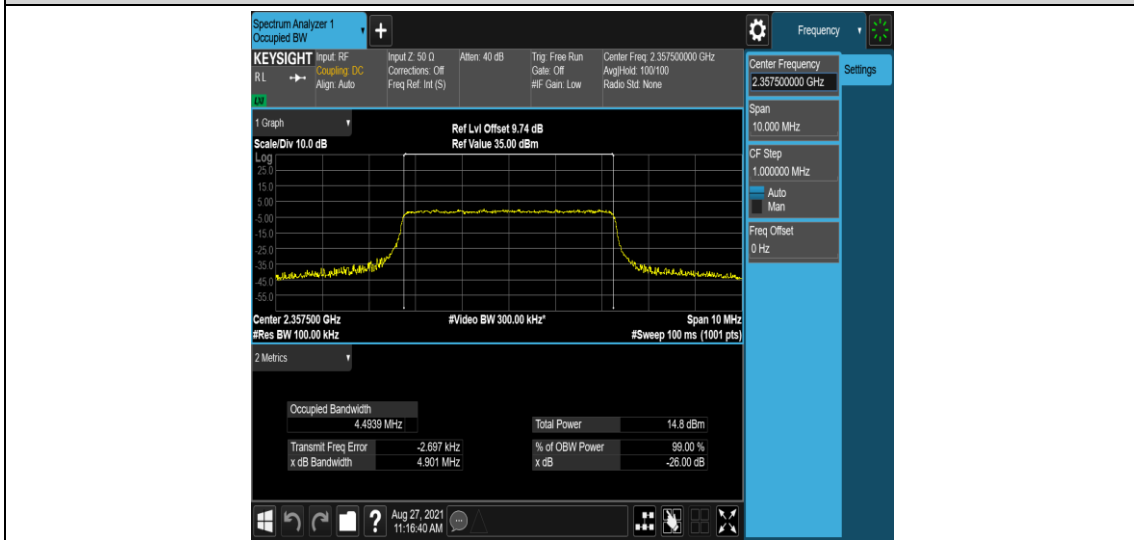

Test Graphs

Band40-5MHz-QPSK-39225-25RB#0

Band40-5MHz-16QAM-39175-25RB#0

Band40-5MHz-16QAM-39200-25RB#0

Band40-5MHz-16QAM-39225-25RB#0

Band40-10MHz-QPSK-39200-50RB#0

Band40-10MHz-16QAM-39200-50RB#0

Appendix D: Band Edge