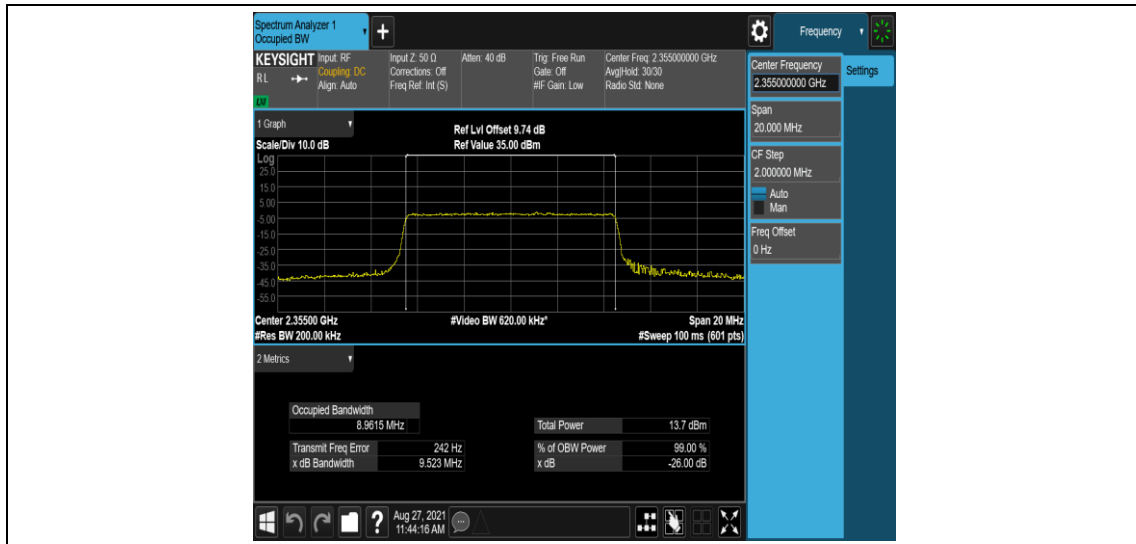

Test Graphs

Band40-5MHz-QPSK-39225-25RB#0

Band40-5MHz-16QAM-39175-25RB#0

Band40-5MHz-16QAM-39200-25RB#0

Band40-5MHz-16QAM-39225-25RB#0

Band40-10MHz-QPSK-39200-50RB#0

Band40-10MHz-16QAM-39200-50RB#0

Appendix D: Band Edge