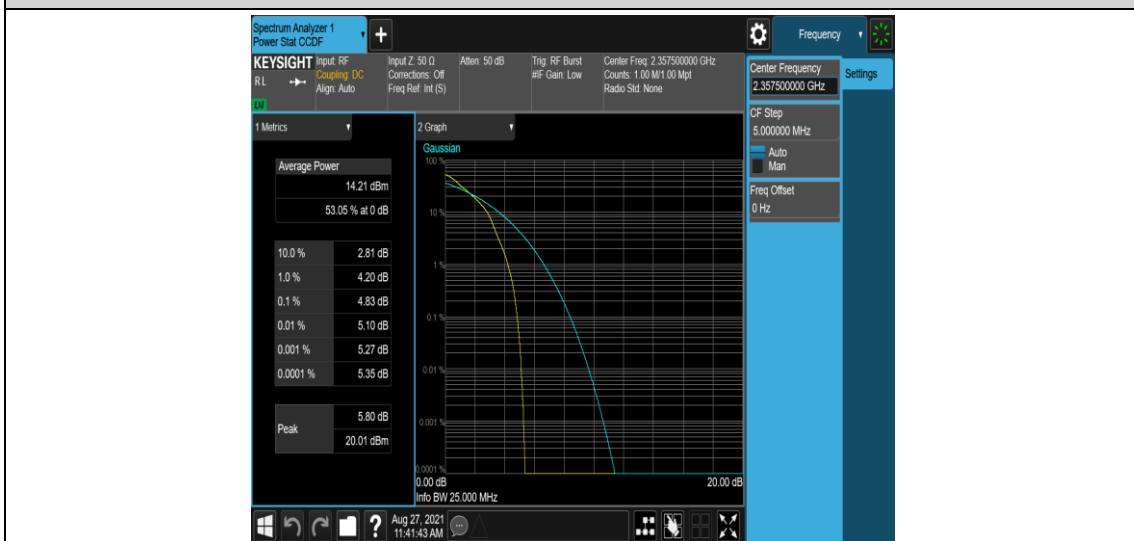

Test Graphs

Band40-5MHz-QPSK-39200-25RB#0

Band40-5MHz-QPSK-39225-1RB#0

Band40-5MHz-QPSK-39225-25RB#0

Band40-5MHz-16QAM-39175-1RB#0

Band40-5MHz-16QAM-39175-25RB#0

Band40-5MHz-16QAM-39200-1RB#0

Band40-5MHz-16QAM-39200-25RB#0