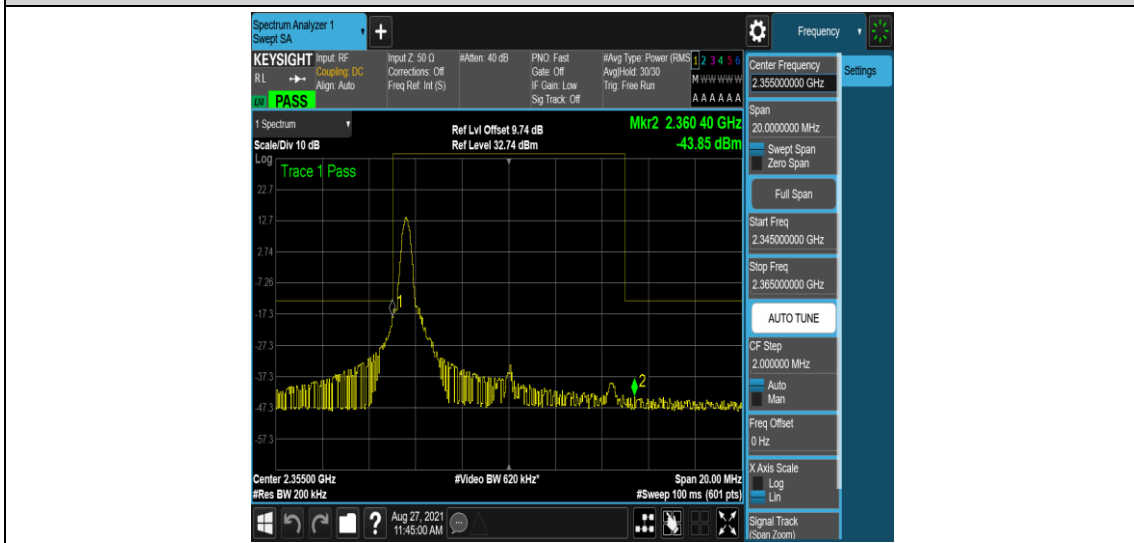

Band40-10MHz-16QAM-39200-1RB#49

Band40-10MHz-16QAM-39200-50RB#0

Appendix E: Conducted Spurious Emission

Test Result

Band	Bandwidth	Modulation	Channel	RB Configuration	Frequency Range	Verdict
Band40	5MHz	QPSK	39175	1RB#0	Range1:0.009~0.15MHz	PASS
Band40	5MHz	QPSK	39175	1RB#0	Range2:0.15~30MHz	PASS
Band40	5MHz	QPSK	39175	1RB#0	Range3:30~1000MHz	PASS
Band40	5MHz	QPSK	39175	1RB#0	Range4:1000~2288MHz	PASS
Band40	5MHz	QPSK	39175	1RB#0	Range5:2288~2292MHz	PASS
Band40	5MHz	QPSK	39175	1RB#0	Range6:2292~2296MHz	PASS
Band40	5MHz	QPSK	39175	1RB#0	Range7:2296~2300MHz	PASS
Band40	5MHz	QPSK	39175	1RB#0	Range8:2300~2305MHz	PASS
Band40	5MHz	QPSK	39175	1RB#0	Range9:2320~2324MHz	PASS
Band40	5MHz	QPSK	39175	1RB#0	Range10:2324~2328MHz	PASS
Band40	5MHz	QPSK	39175	1RB#0	Range11:2328~2337MHz	PASS
Band40	5MHz	QPSK	39175	1RB#0	Range12:2337~2341MHz	PASS
Band40	5MHz	QPSK	39175	1RB#0	Range14:2360~2365MHz	PASS
Band40	5MHz	QPSK	39175	1RB#0	Range15:2365~26500MHz	PASS
Band40	5MHz	QPSK	39200	1RB#0	Range1:0.009~0.15MHz	PASS
Band40	5MHz	QPSK	39200	1RB#0	Range2:0.15~30MHz	PASS
Band40	5MHz	QPSK	39200	1RB#0	Range3:30~1000MHz	PASS
Band40	5MHz	QPSK	39200	1RB#0	Range4:1000~2288MHz	PASS
Band40	5MHz	QPSK	39200	1RB#0	Range5:2288~2292MHz	PASS
Band40	5MHz	QPSK	39200	1RB#0	Range6:2292~2296MHz	PASS
Band40	5MHz	QPSK	39200	1RB#0	Range7:2296~2300MHz	PASS
Band40	5MHz	QPSK	39200	1RB#0	Range8:2300~2305MHz	PASS
Band40	5MHz	QPSK	39200	1RB#0	Range9:2320~2324MHz	PASS
Band40	5MHz	QPSK	39200	1RB#0	Range10:2324~2328MHz	PASS
Band40	5MHz	QPSK	39200	1RB#0	Range11:2328~2337MHz	PASS
Band40	5MHz	QPSK	39200	1RB#0	Range12:2337~2341MHz	PASS
Band40	5MHz	QPSK	39200	1RB#0	Range13:2341~2345MHz	PASS
Band40	5MHz	QPSK	39200	1RB#0	Range15:2365~26500MHz	PASS
Band40	5MHz	QPSK	39225	1RB#0	Range1:0.009~0.15MHz	PASS
Band40	5MHz	QPSK	39225	1RB#0	Range2:0.15~30MHz	PASS
Band40	5MHz	QPSK	39225	1RB#0	Range3:30~1000MHz	PASS
Band40	5MHz	QPSK	39225	1RB#0	Range4:1000~2288MHz	PASS
Band40	5MHz	QPSK	39225	1RB#0	Range5:2288~2292MHz	PASS
Band40	5MHz	QPSK	39225	1RB#0	Range6:2292~2296MHz	PASS
Band40	5MHz	QPSK	39225	1RB#0	Range7:2296~2300MHz	PASS