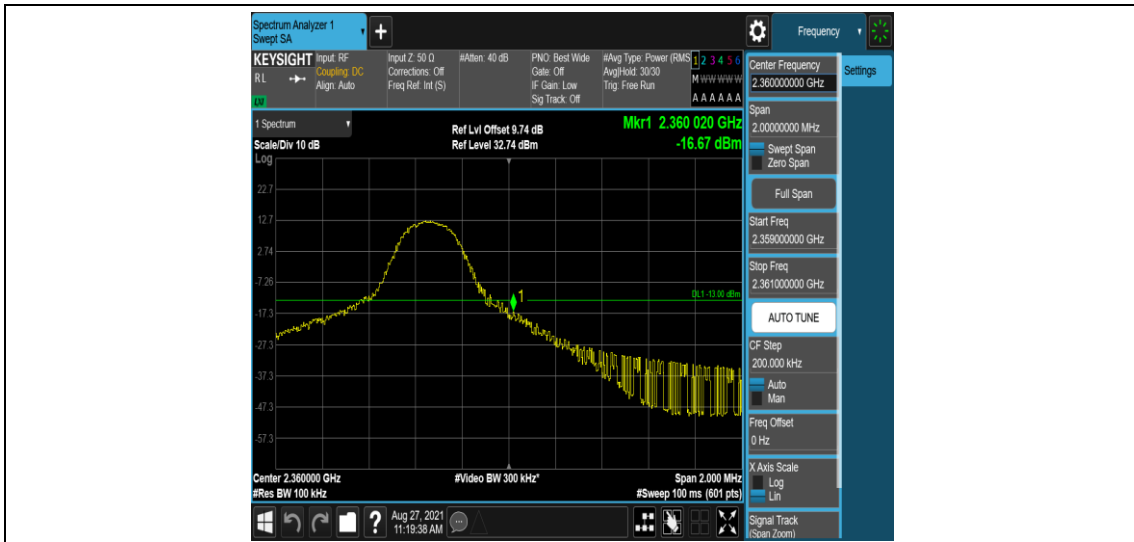

Band40-5MHz-16QAM-39225-1RB#24