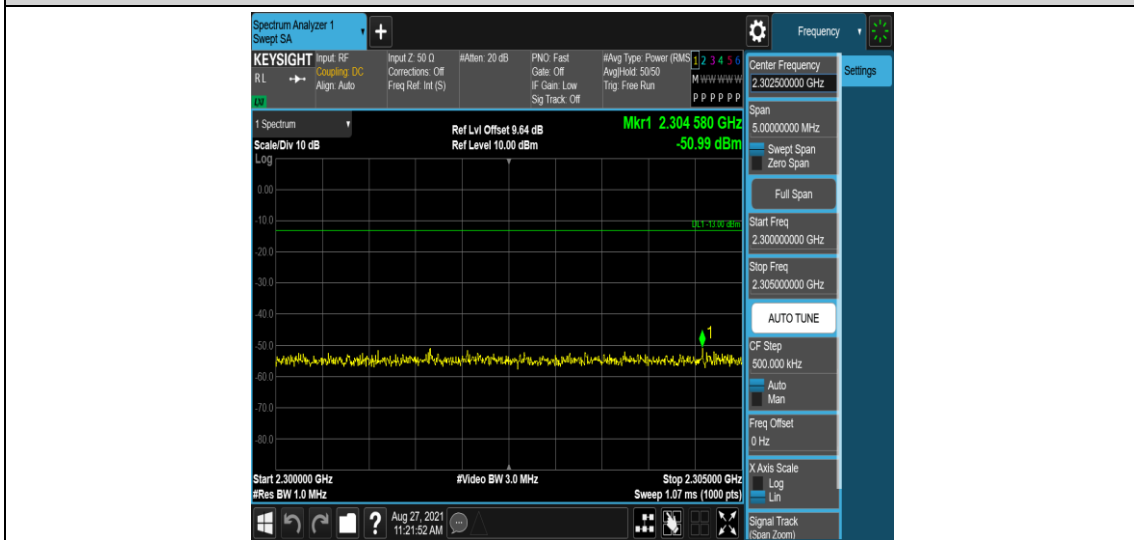

Band40-5MHz-QPSK-39175-1RB#0-Range8:2300~2305MHz