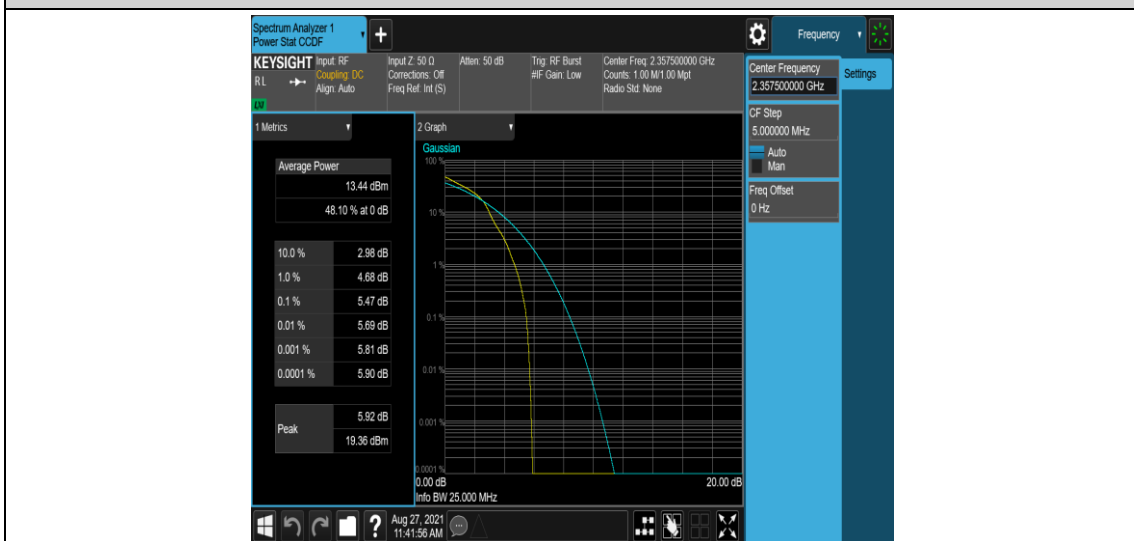

Band40-5MHz-16QAM-39225-1RB#0