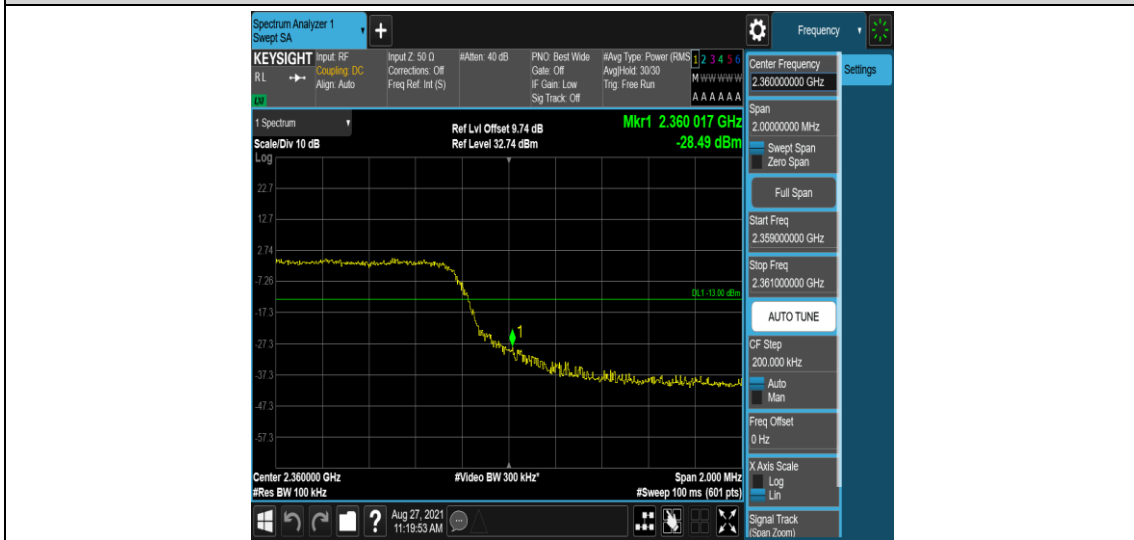

Test Graphs

Band40-5MHz-QPSK-39175-25RB#0

Band40-5MHz-QPSK-39225-1RB#0

Band40-5MHz-QPSK-39225-1RB#24

Band40-5MHz-QPSK-39225-25RB#0

Band40-5MHz-16QAM-39175-1RB#0

Band40-5MHz-16QAM-39175-1RB#24

Band40-5MHz-16QAM-39175-25RB#0