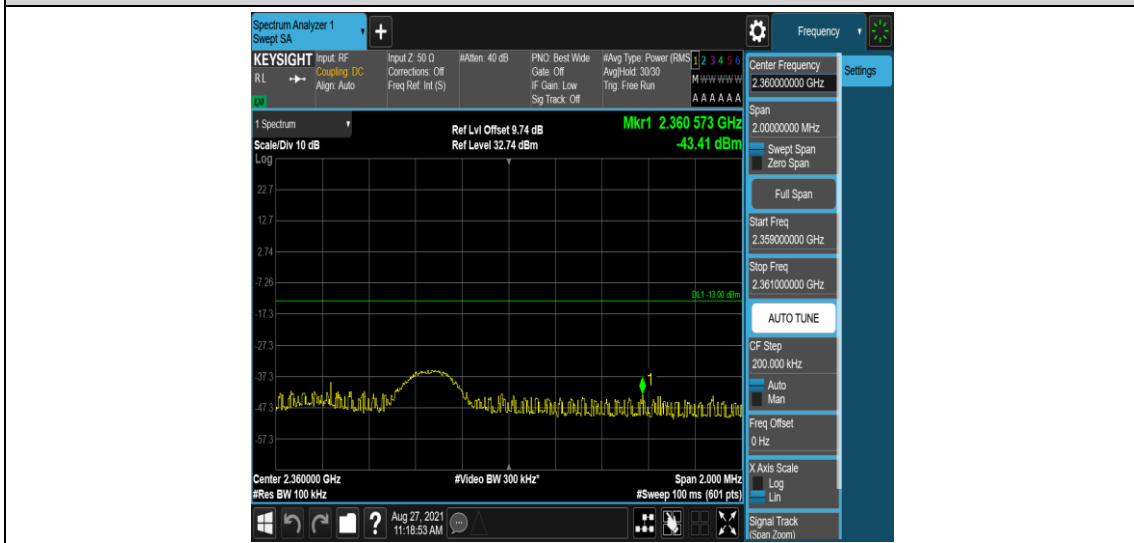

Test Graphs

Band40-5MHz-QPSK-39175-25RB#0

Band40-5MHz-QPSK-39225-1RB#0

Band40-5MHz-QPSK-39225-1RB#24

Band40-5MHz-QPSK-39225-25RB#0

Band40-5MHz-16QAM-39175-1RB#0

Band40-5MHz-16QAM-39175-1RB#24

Band40-5MHz-16QAM-39175-25RB#0