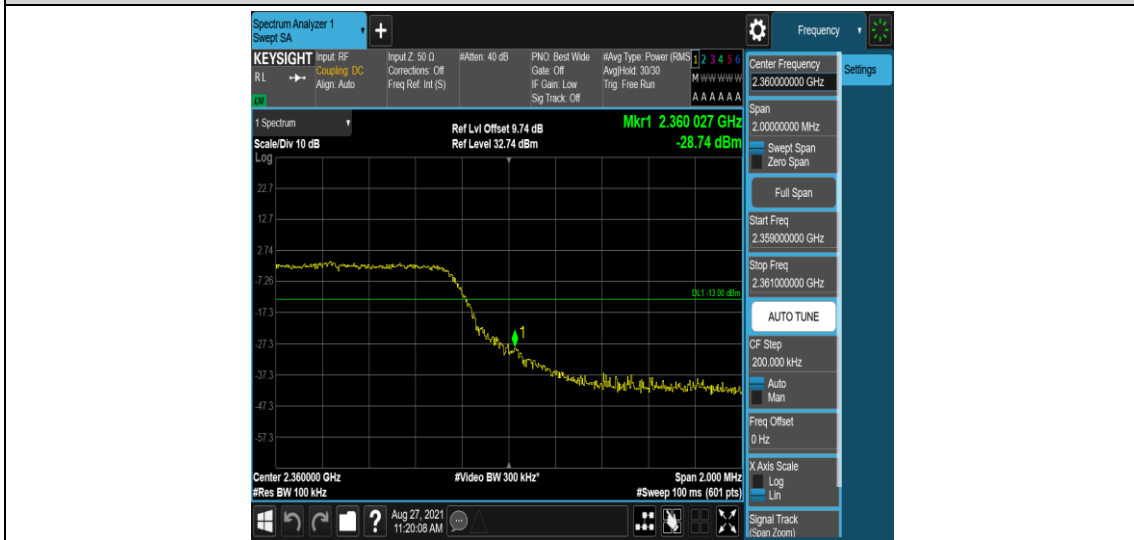

Band40-5MHz-16QAM-39225-25RB#0