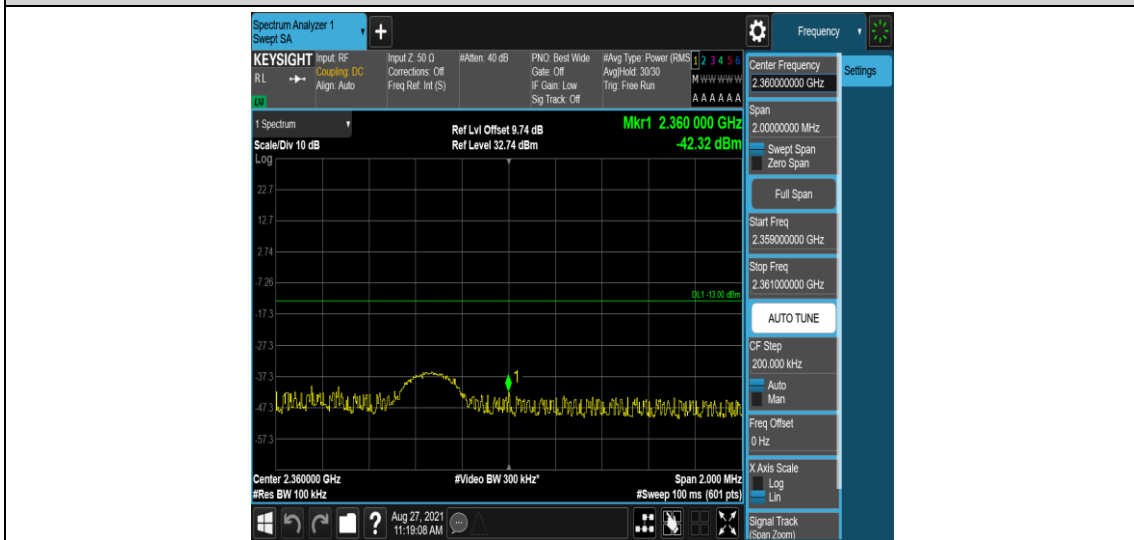

Band40-5MHz-16QAM-39225-1RB#0