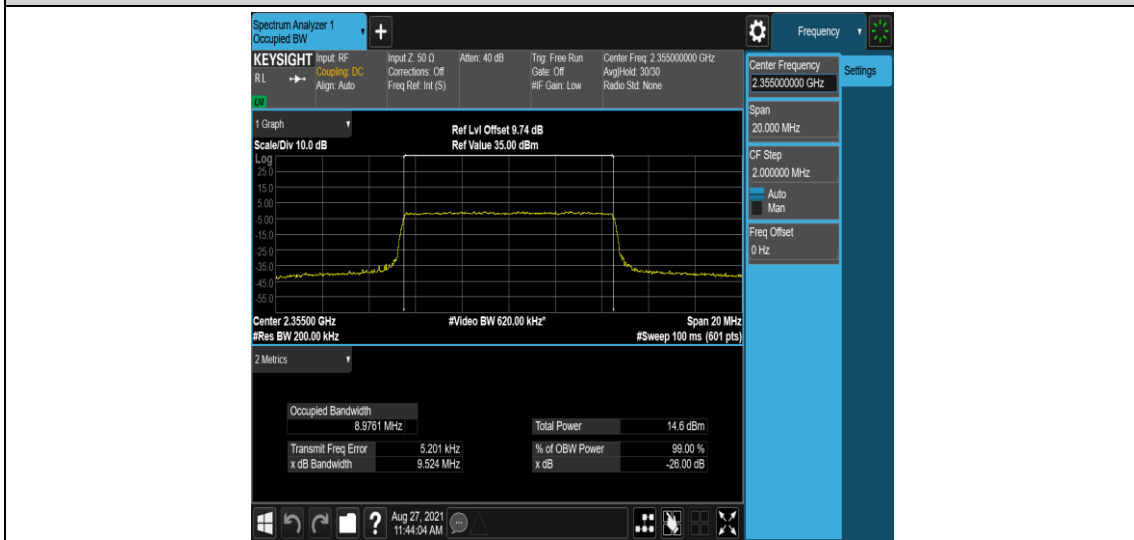

Test Graphs

Band40-5MHz-QPSK-39225-25RB#0

Band40-5MHz-16QAM-39175-25RB#0

Band40-5MHz-16QAM-39200-25RB#0

Band40-5MHz-16QAM-39225-25RB#0

Band40-10MHz-QPSK-39200-50RB#0

Band40-10MHz-16QAM-39200-50RB#0

Appendix D: Band Edge