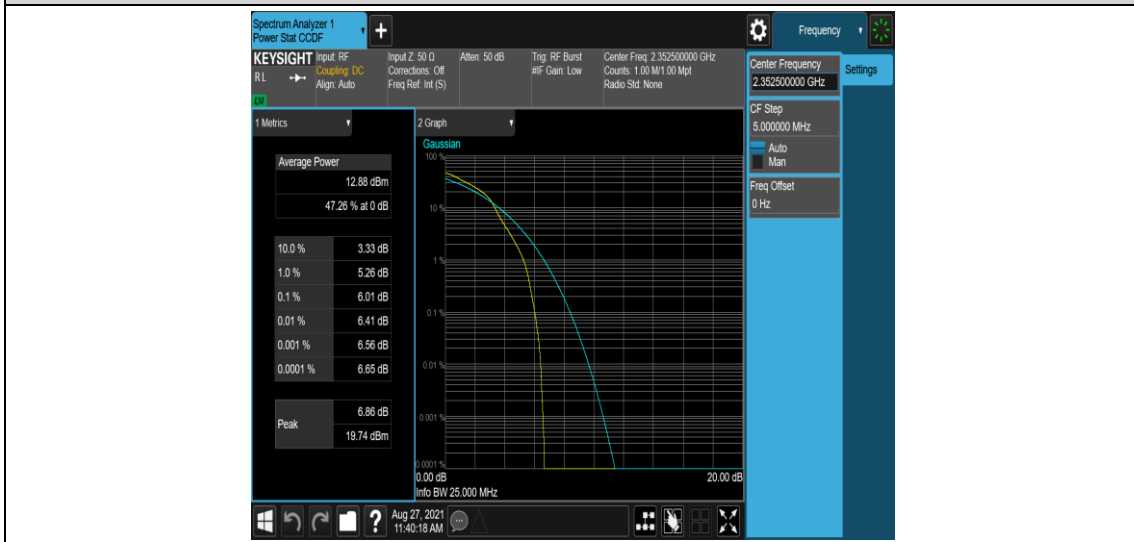

Test Graphs

Band40-5MHz-QPSK-39200-25RB#0

Band40-5MHz-QPSK-39225-1RB#0

Band40-5MHz-QPSK-39225-25RB#0

Band40-5MHz-16QAM-39175-1RB#0

Band40-5MHz-16QAM-39175-25RB#0

Band40-5MHz-16QAM-39200-1RB#0

Band40-5MHz-16QAM-39200-25RB#0