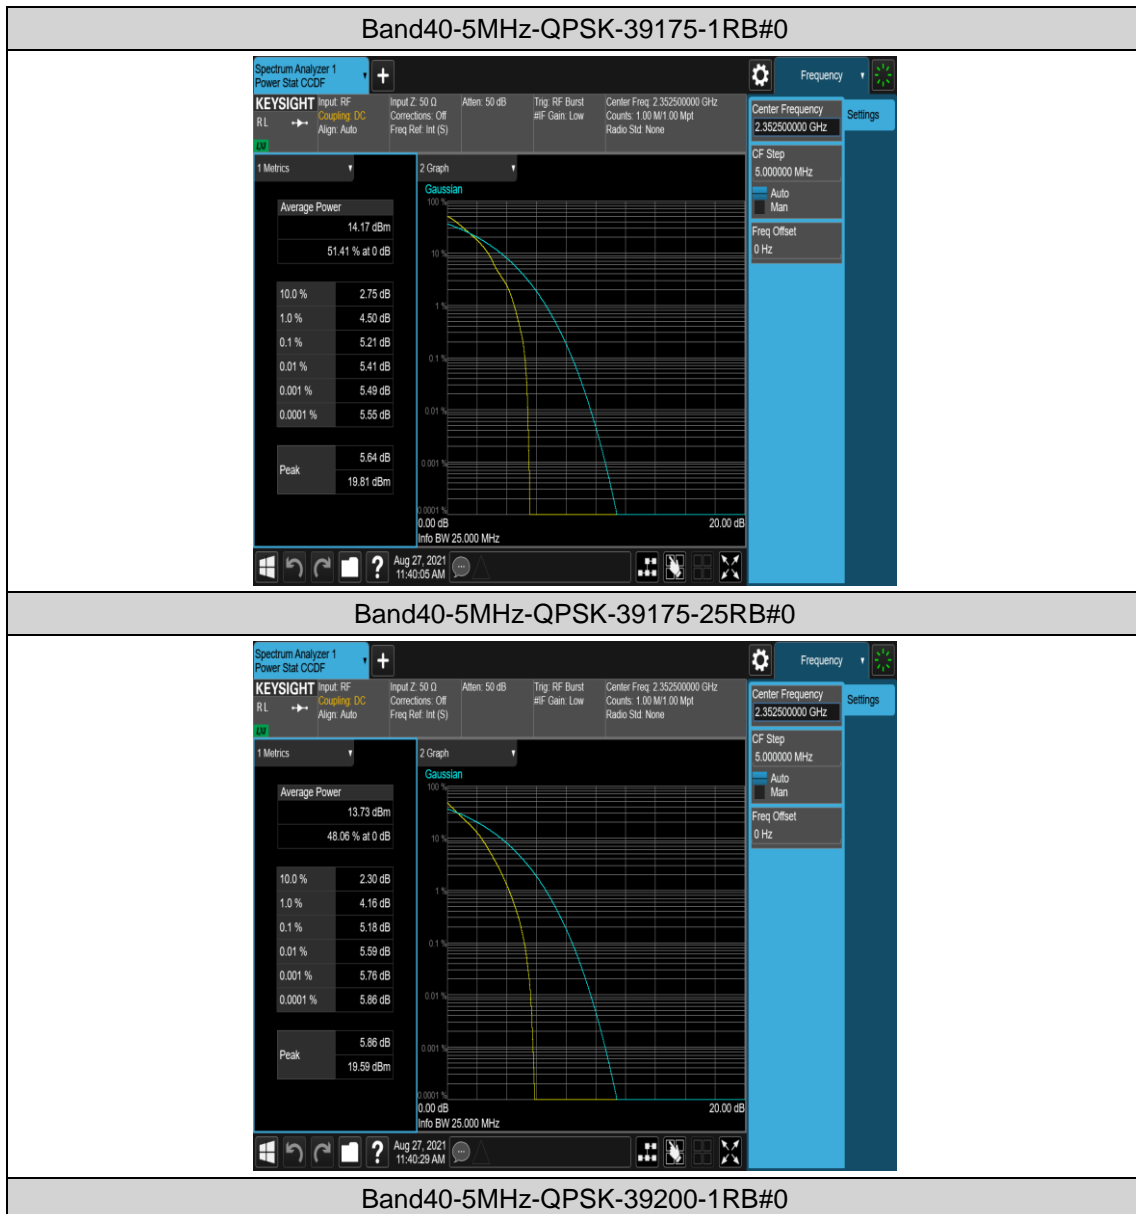

Test Graphs