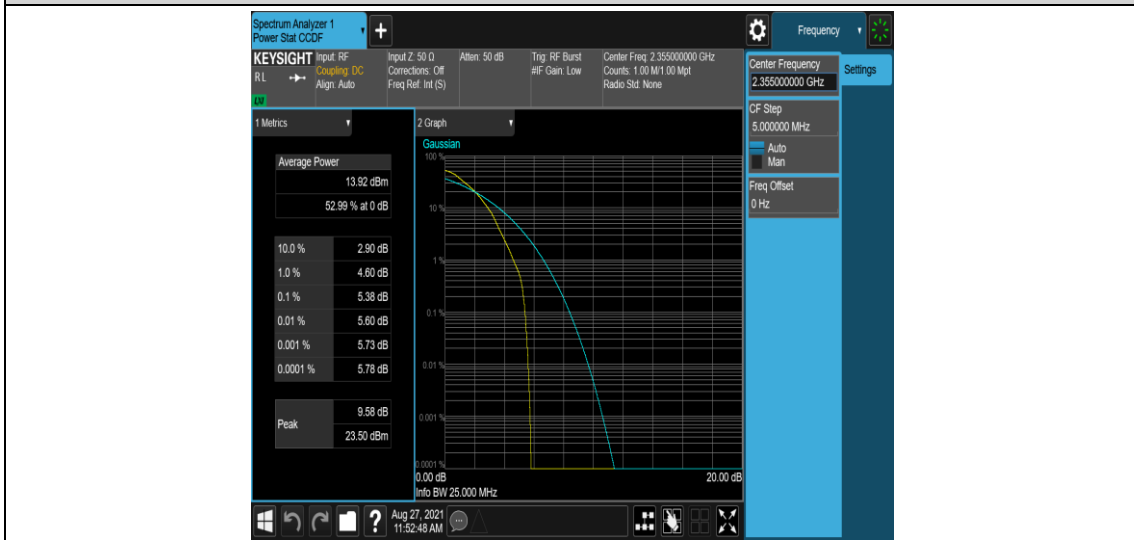

Band40-10MHz-QPSK-39200-1RB#0