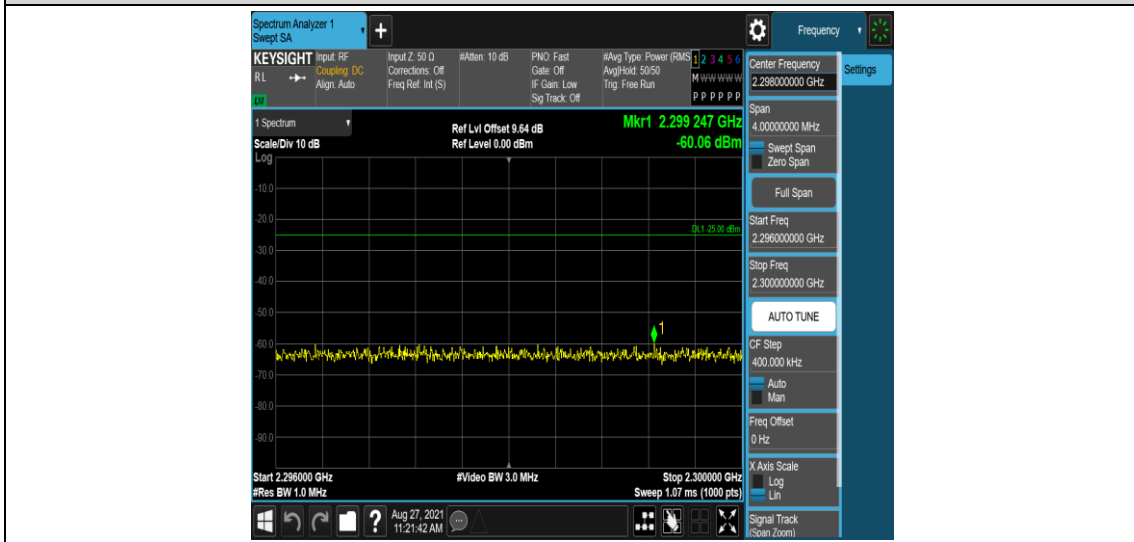

Test Graphs

Band40-5MHz-QPSK-39175-1RB#0-Range4:1000~2288MHz

Band40-5MHz-QPSK-39175-1RB#0-Range5:2288~2292MHz

Band40-5MHz-QPSK-39175-1RB#0-Range6:2292~2296MHz

Band40-5MHz-QPSK-39175-1RB#0-Range7:2296~2300MHz