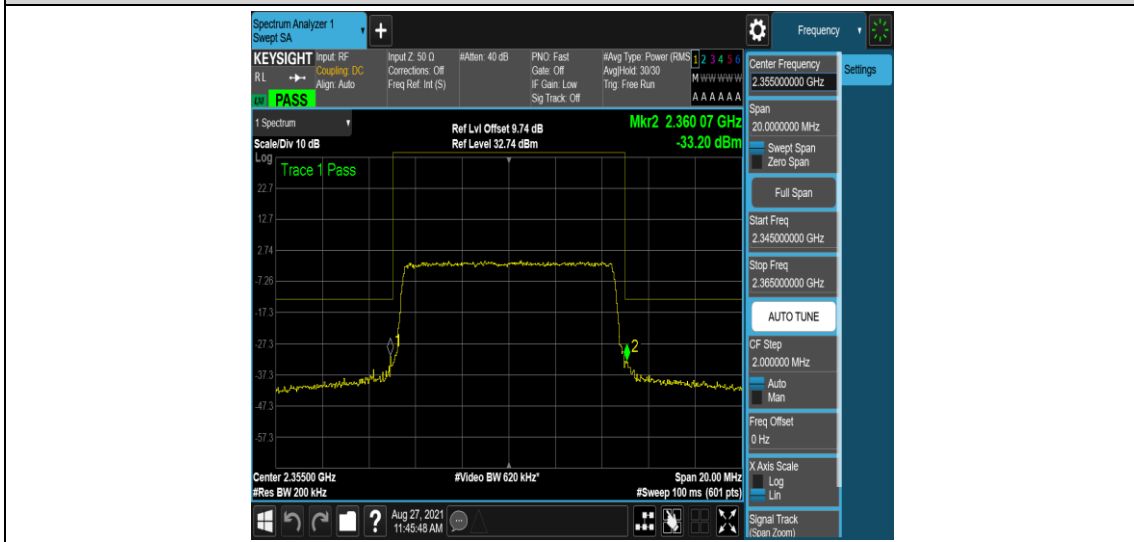

Band40-10MHz-QPSK-39200-50RB#0