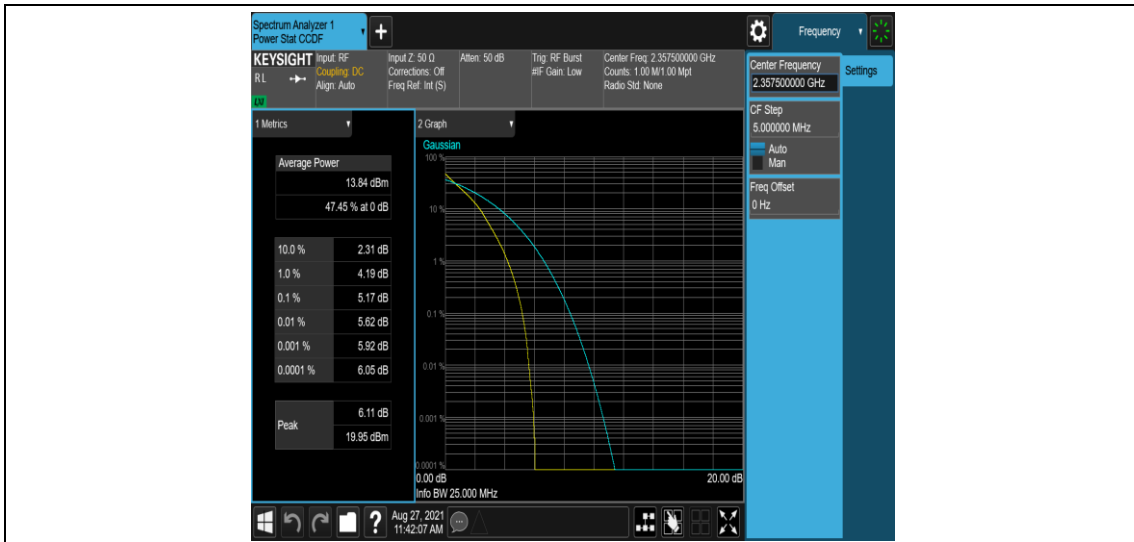

Test Graphs

Band40-5MHz-QPSK-39200-25RB#0

Band40-5MHz-QPSK-39225-1RB#0

Band40-5MHz-QPSK-39225-25RB#0

Band40-5MHz-16QAM-39175-1RB#0

Band40-5MHz-16QAM-39175-25RB#0

Band40-5MHz-16QAM-39200-1RB#0

Band40-5MHz-16QAM-39200-25RB#0