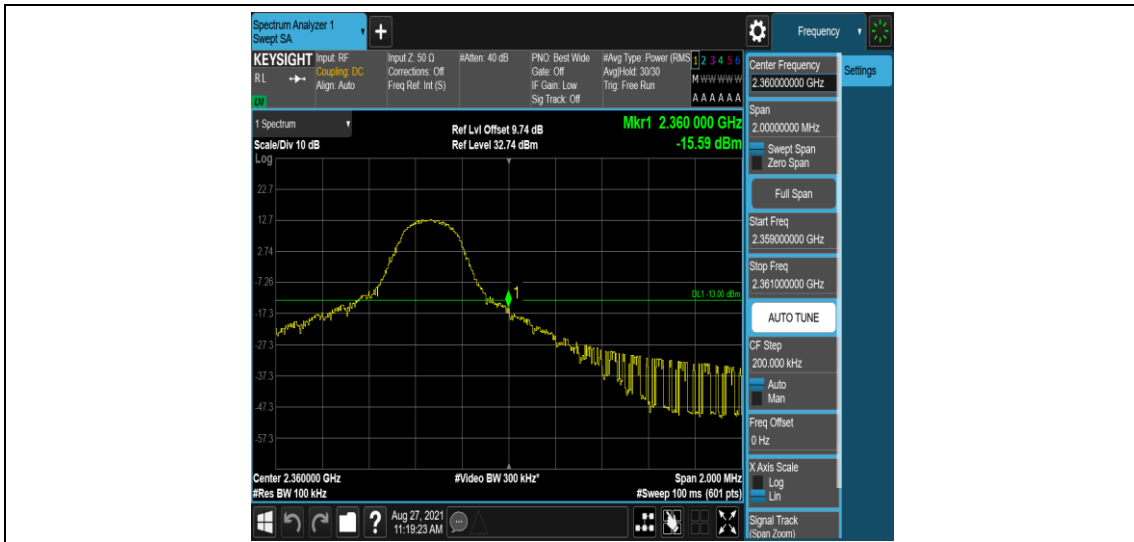

Test Graphs

Band40-5MHz-QPSK-39175-25RB#0

Band40-5MHz-QPSK-39225-1RB#0

Band40-5MHz-QPSK-39225-1RB#24

Band40-5MHz-QPSK-39225-25RB#0

Band40-5MHz-16QAM-39175-1RB#0

Band40-5MHz-16QAM-39175-1RB#24

Band40-5MHz-16QAM-39175-25RB#0