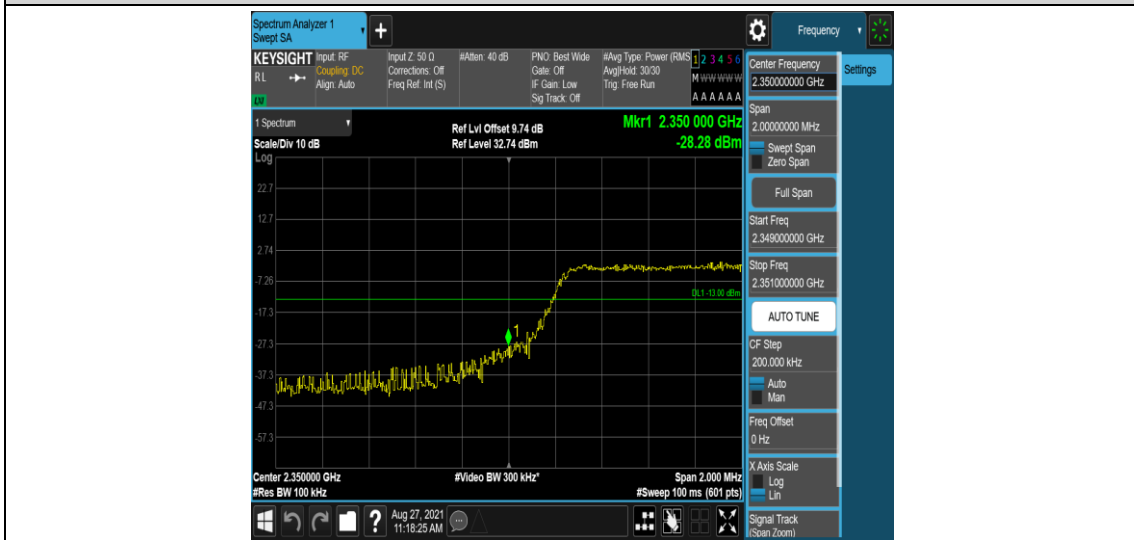

Test Graphs

Band40-5MHz-QPSK-39175-25RB#0

Band40-5MHz-QPSK-39225-1RB#0

Band40-5MHz-QPSK-39225-1RB#24

Band40-5MHz-QPSK-39225-25RB#0

Band40-5MHz-16QAM-39175-1RB#0

Band40-5MHz-16QAM-39175-1RB#24

Band40-5MHz-16QAM-39175-25RB#0