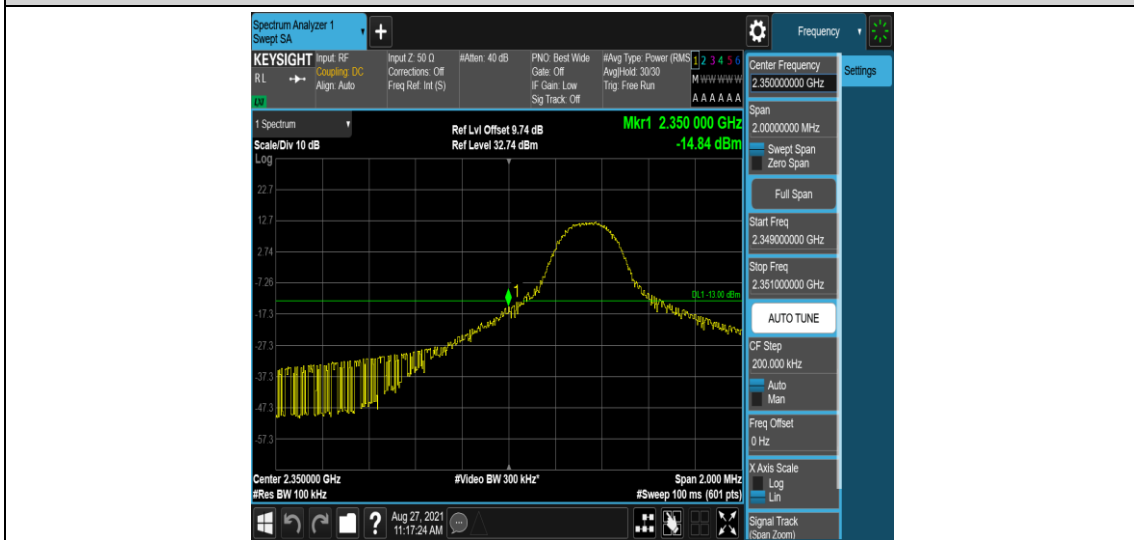

Test Graphs

Band40-5MHz-QPSK-39175-25RB#0

Band40-5MHz-QPSK-39225-1RB#0

Band40-5MHz-QPSK-39225-1RB#24

Band40-5MHz-QPSK-39225-25RB#0

Band40-5MHz-16QAM-39175-1RB#0

Band40-5MHz-16QAM-39175-1RB#24

Band40-5MHz-16QAM-39175-25RB#0