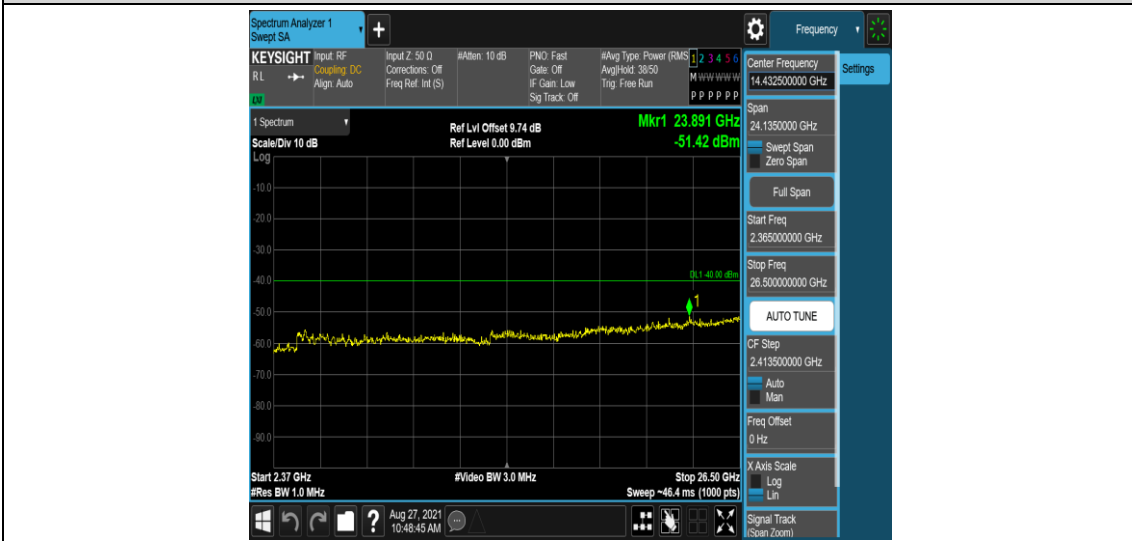

Band40-5MHz-QPSK-39175-1RB#0-Range15:2365~2650MHz

Band40-5MHz-QPSK-39200-1RB#0-Range1:0.009~0.15MHz