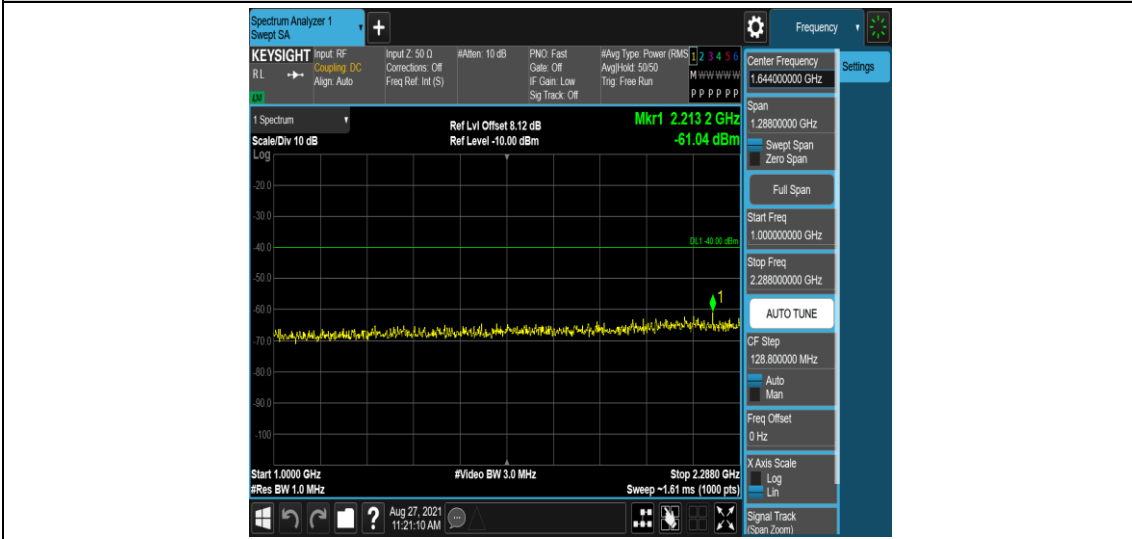

Band40-5MHz-QPSK-39175-1RB#0-Range4:1000~2288MHz