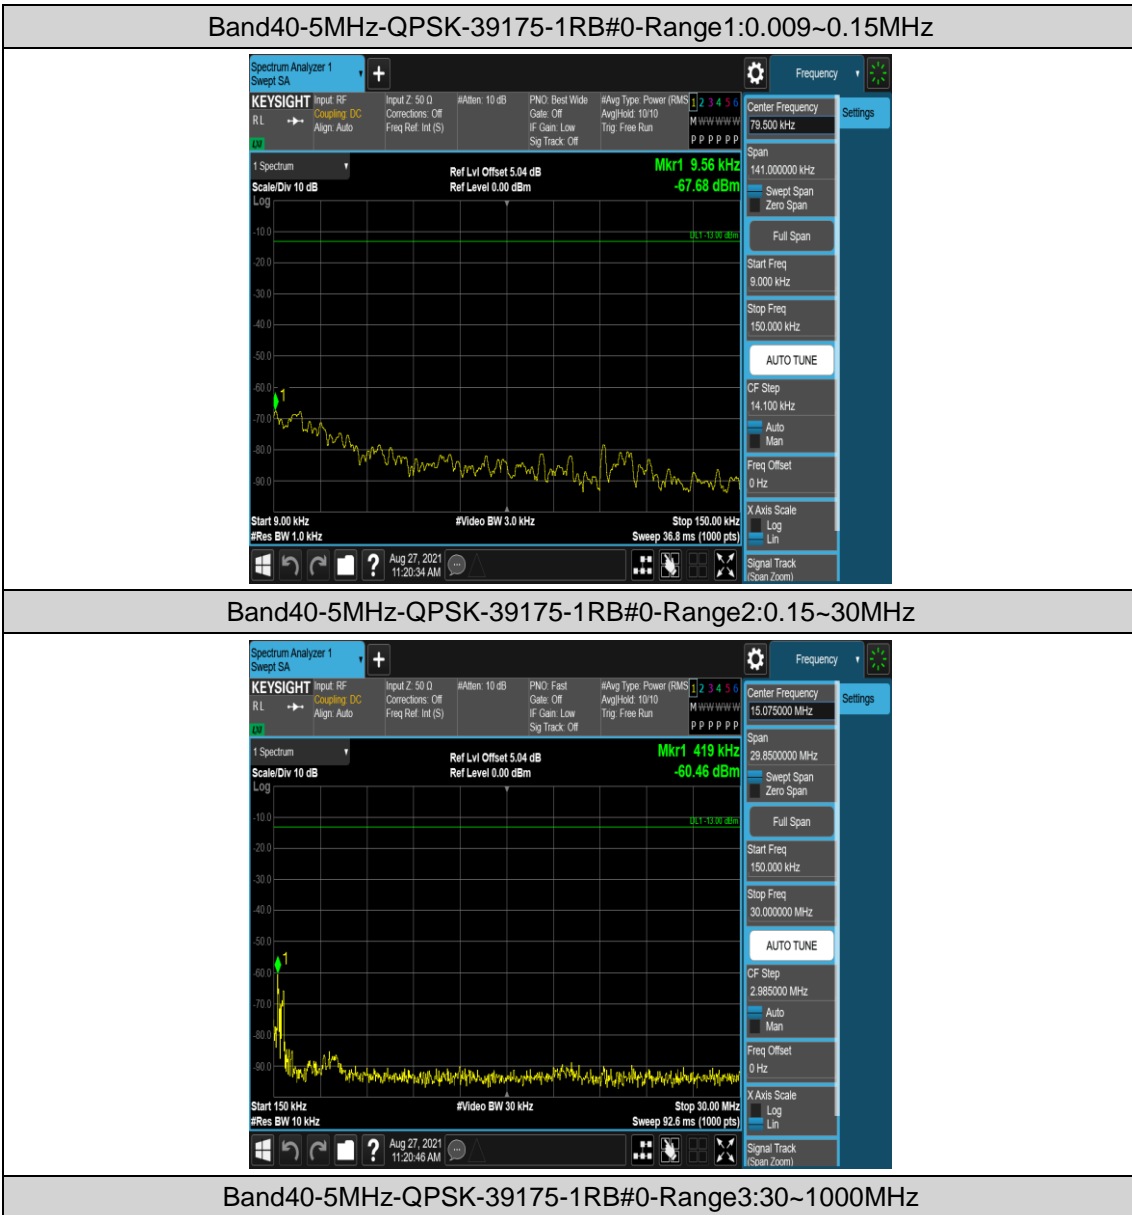

Test Graphs