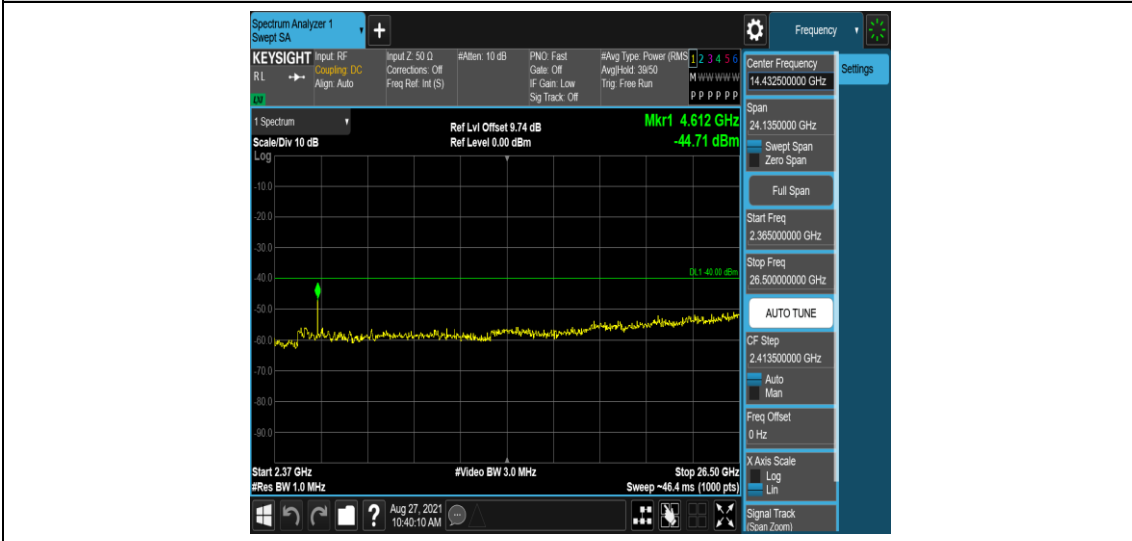

Band40-5MHz-QPSK-39200-1RB#0-Range15:2365~26500MHz

Band40-5MHz-QPSK-39225-1RB#0-Range1:0.009~0.15MHz