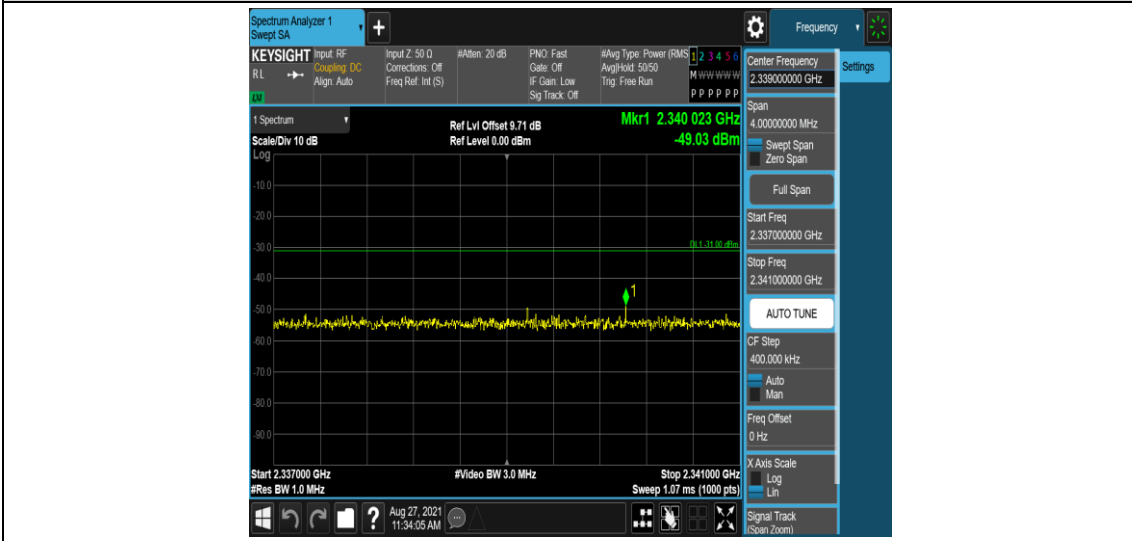

Band40-5MHz-QPSK-39225-1RB#0-Range8:2300~2305MHz

Band40-5MHz-QPSK-39225-1RB#0-Range9:2320~2324MHz

Band40-5MHz-QPSK-39225-1RB#0-Range10:2324~2328MHz

Band40-5MHz-QPSK-39225-1RB#0-Range11:2328~2337MHz

Band40-5MHz-QPSK-39225-1RB#0-Range12:2337~2341MHz