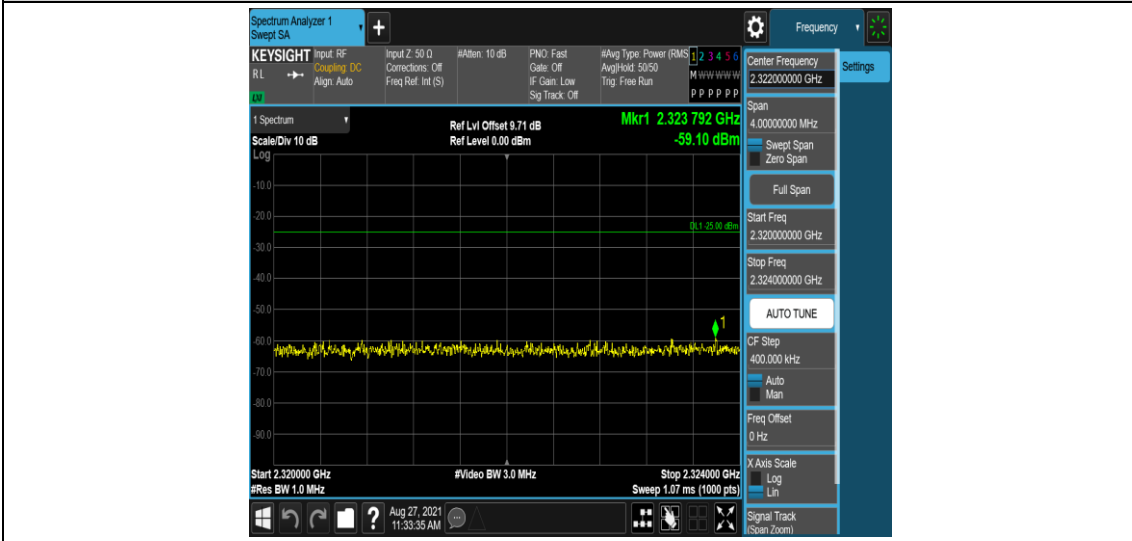

Band40-5MHz-QPSK-39225-1RB#0-Range9:2320~2324MHz

Band40-5MHz-QPSK-39225-1RB#0-Range10:2324~2328MHz