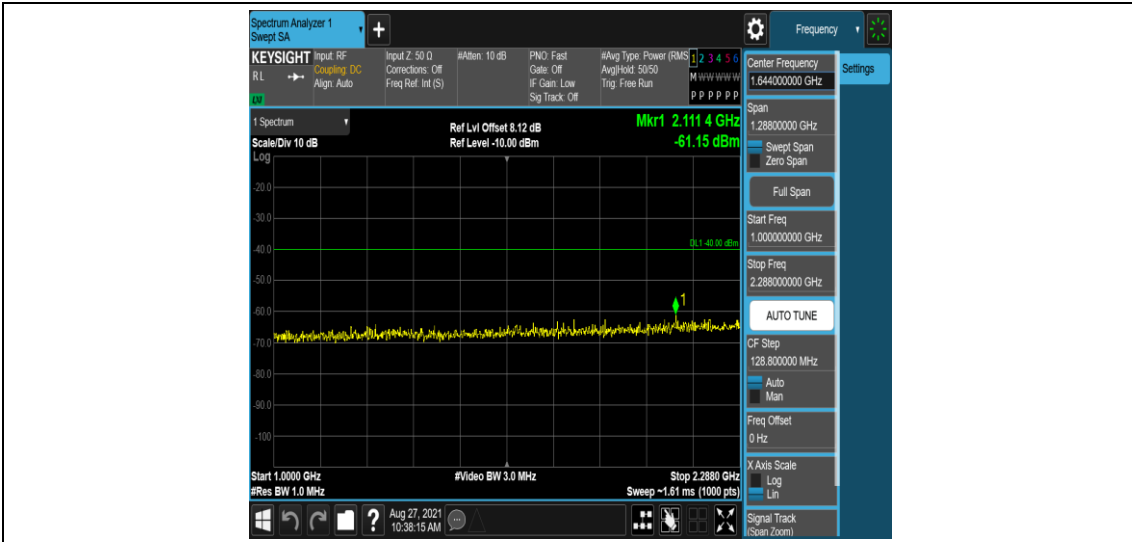

Band40-5MHz-QPSK-39200-1RB#0-Range2:0.15~30MHz

Band40-5MHz-QPSK-39200-1RB#0-Range3:30~1000MHz

Band40-5MHz-QPSK-39200-1RB#0-Range4:1000~2288MHz

Band40-5MHz-QPSK-39200-1RB#0-Range5:2288~2292MHz

Band40-5MHz-QPSK-39200-1RB#0-Range6:2292~2296MHz