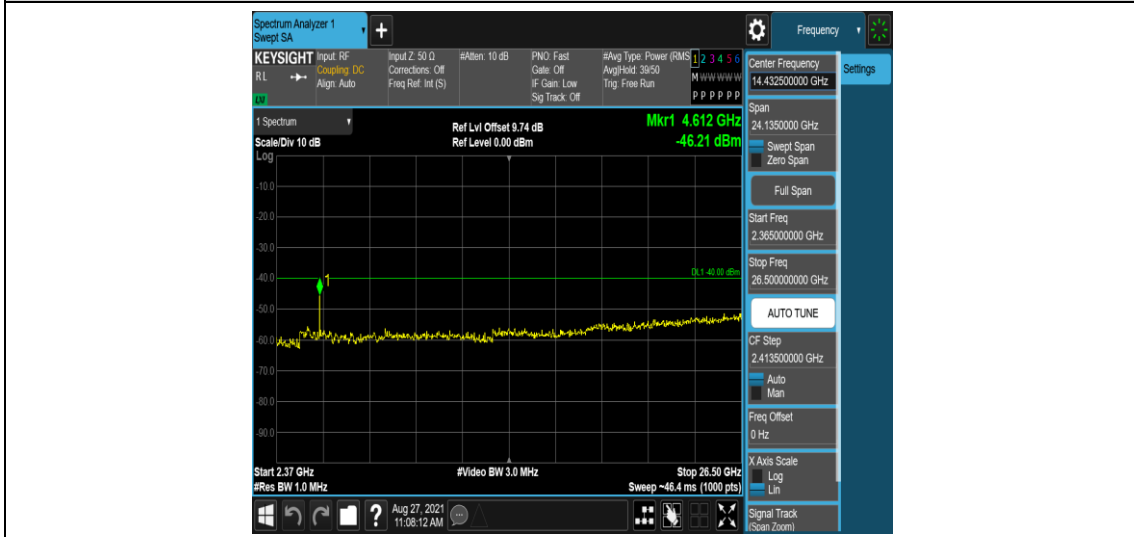

Band40-5MHz-16QAM-39200-1RB#0-Range10:2324~2328MHz

Band40-5MHz-16QAM-39200-1RB#0-Range11:2328~2337MHz

Band40-5MHz-16QAM-39200-1RB#0-Range12:2337~2341MHz

Band40-5MHz-16QAM-39200-1RB#0-Range13:2341~2345MHz

Band40-5MHz-16QAM-39200-1RB#0-Range15:2365~26500MHz

Band40-5MHz-16QAM-39225-1RB#0-Range1:0.009~0.15MHz

Band40-5MHz-16QAM-39225-1RB#0-Range2:0.15~30MHz

Band40-5MHz-16QAM-39225-1RB#0-Range3:30~1000MHz

Band40-5MHz-16QAM-39225-1RB#0-Range4:1000~2288MHz