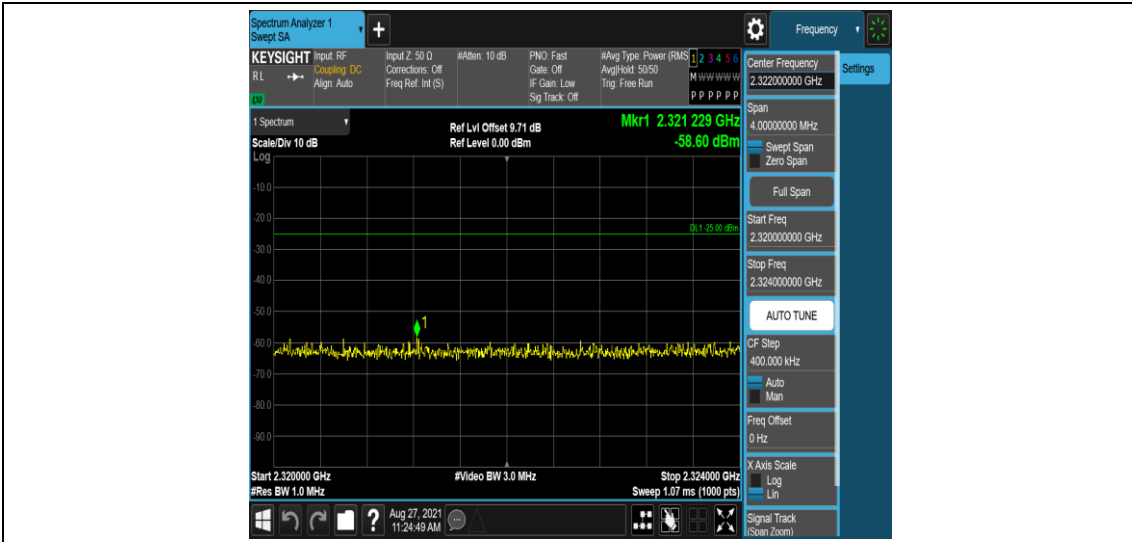

Band40-5MHz-16QAM-39175-1RB#0-Range9:2320~2324MHz

Band40-5MHz-16QAM-39175-1RB#0-Range10:2324~2328MHz