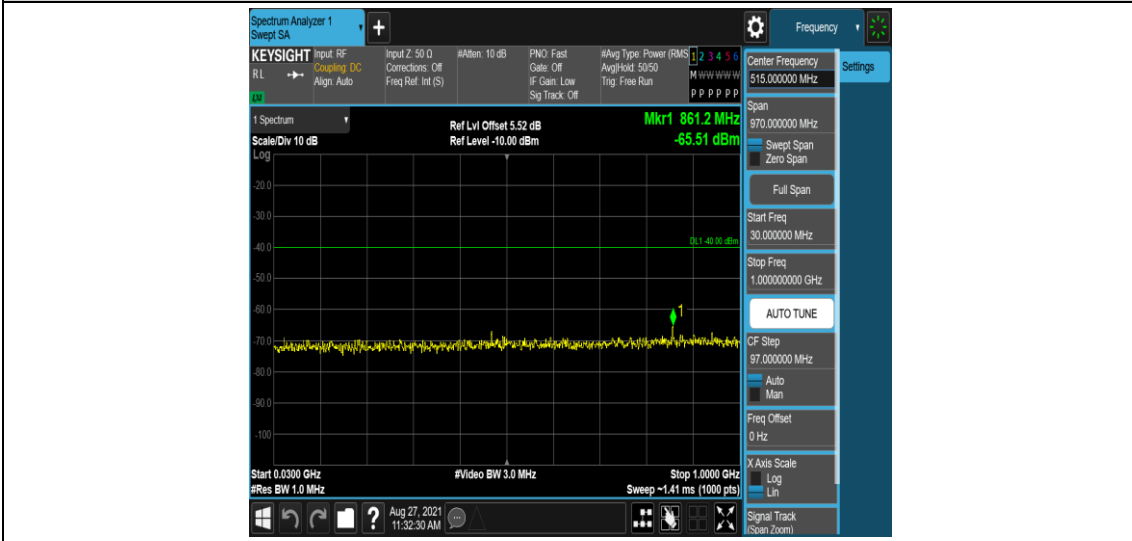

Band40-5MHz-QPSK-39200-1RB#0-Range12:2337~2341MHz

Band40-5MHz-QPSK-39200-1RB#0-Range13:2341~2345MHz

Band40-5MHz-QPSK-39200-1RB#0-Range15:2365~26500MHz

Band40-5MHz-QPSK-39225-1RB#0-Range1:0.009~0.15MHz

Band40-5MHz-QPSK-39225-1RB#0-Range2:0.15~30MHz

Band40-5MHz-QPSK-39225-1RB#0-Range3:30~1000MHz

Band40-5MHz-QPSK-39225-1RB#0-Range4:1000~2288MHz

Band40-5MHz-QPSK-39225-1RB#0-Range5:2288~2292MHz

Band40-5MHz-QPSK-39225-1RB#0-Range6:2292~2296MHz

Band40-5MHz-QPSK-39225-1RB#0-Range7:2296~2300MHz