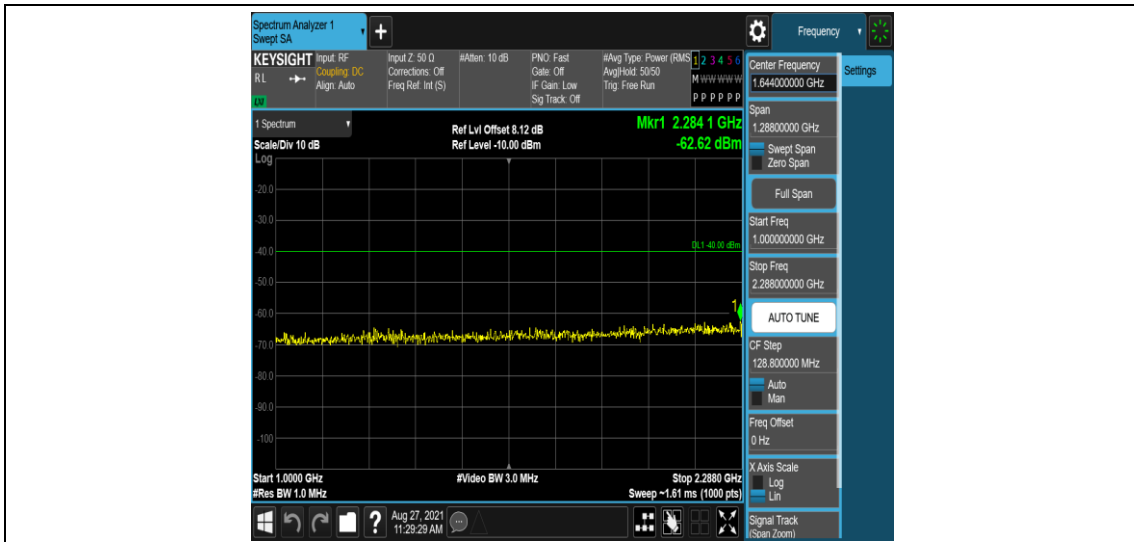

Band40-5MHz-16QAM-39175-1RB#0-Range15:2365~26500MHz

Band40-5MHz-16QAM-39200-1RB#0-Range1:0.009~0.15MHz

Band40-5MHz-16QAM-39200-1RB#0-Range2:0.15~30MHz

Band40-5MHz-16QAM-39200-1RB#0-Range3:30~1000MHz

Band40-5MHz-16QAM-39200-1RB#0-Range4:1000~2288MHz