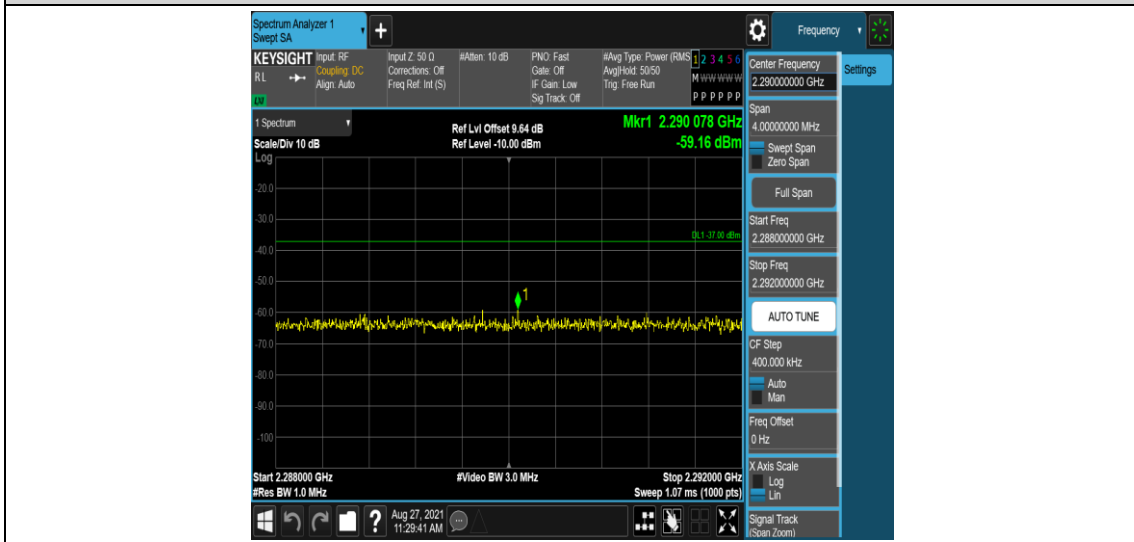

Band40-5MHz-16QAM-39200-1RB#0-Range5:2288~2292MHz

Band40-5MHz-16QAM-39200-1RB#0-Range6:2292~2296MHz