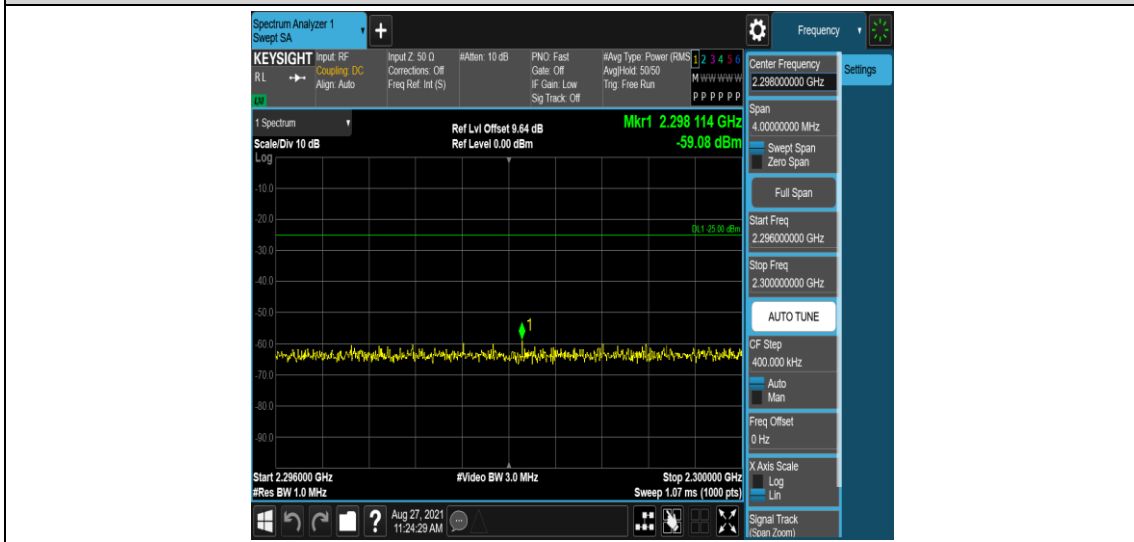

Band40-5MHz-16QAM-39175-1RB#0-Range4: 1000~2288MHz

Band40-5MHz-16QAM-39175-1RB#0-Range5:2288~2292MHz

Band40-5MHz-16QAM-39175-1RB#0-Range6:2292~2296MHz

Band40-5MHz-16QAM-39175-1RB#0-Range7:2296~2300MHz

Band40-5MHz-16QAM-39175-1RB#0-Range8:2300~2305MHz