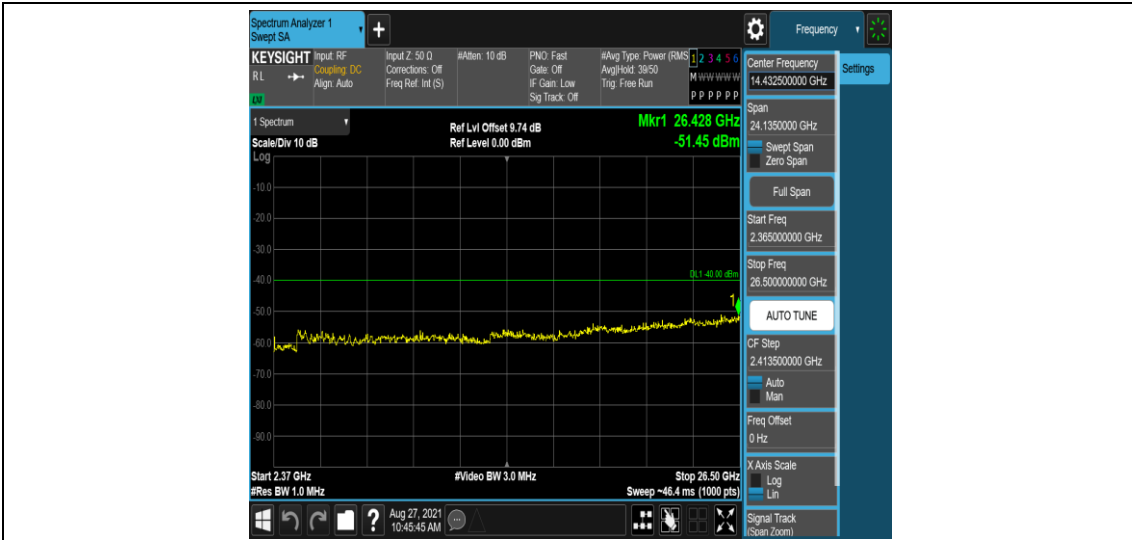

Band40-5MHz-QPSK-39225-1RB#0-Range15:2365~26500MHz

Band40-5MHz-16QAM-39175-1RB#0-Range1:0.009~0.15MHz