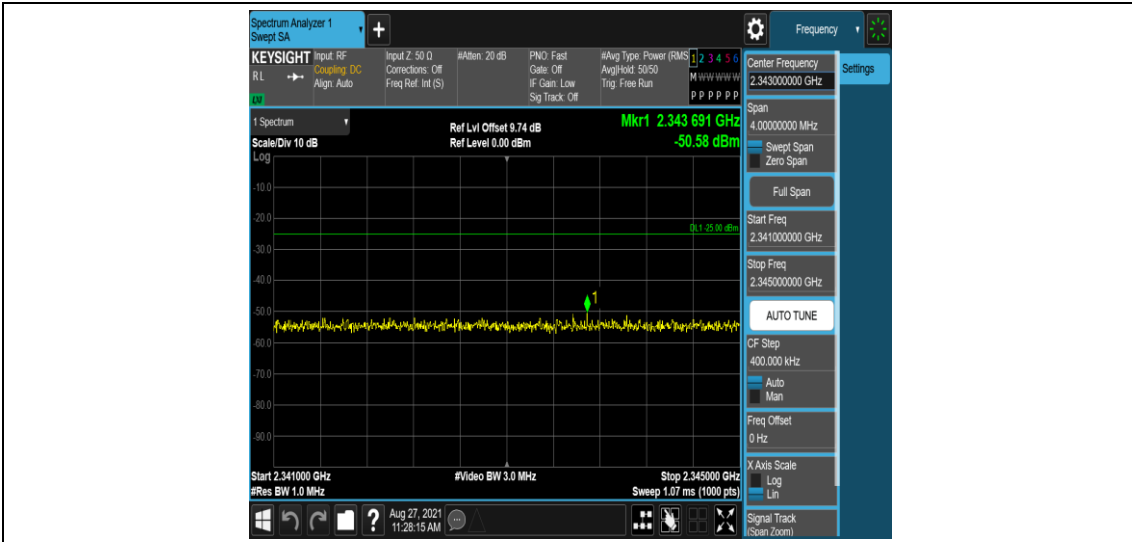

Band40-5MHz-QPSK-39200-1RB#0-Range13:2341~2345MHz

Band40-5MHz-QPSK-39200-1RB#0-Range15:2365~26500MHz