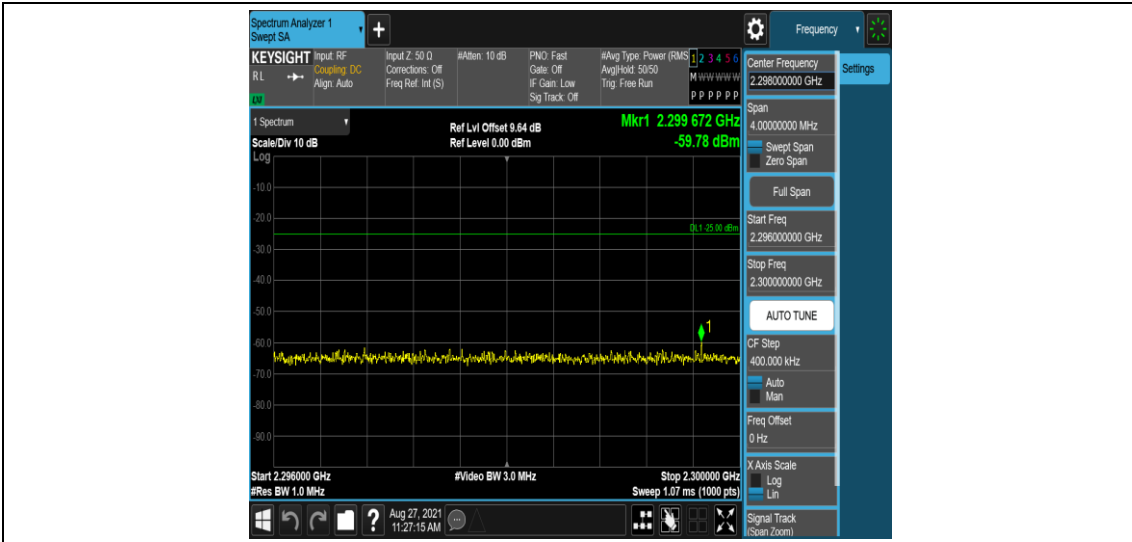

Band40-5MHz-QPSK-39200-1RB#0-Range7:2296~2300MHz

Band40-5MHz-QPSK-39200-1RB#0-Range8:2300~2305MHz