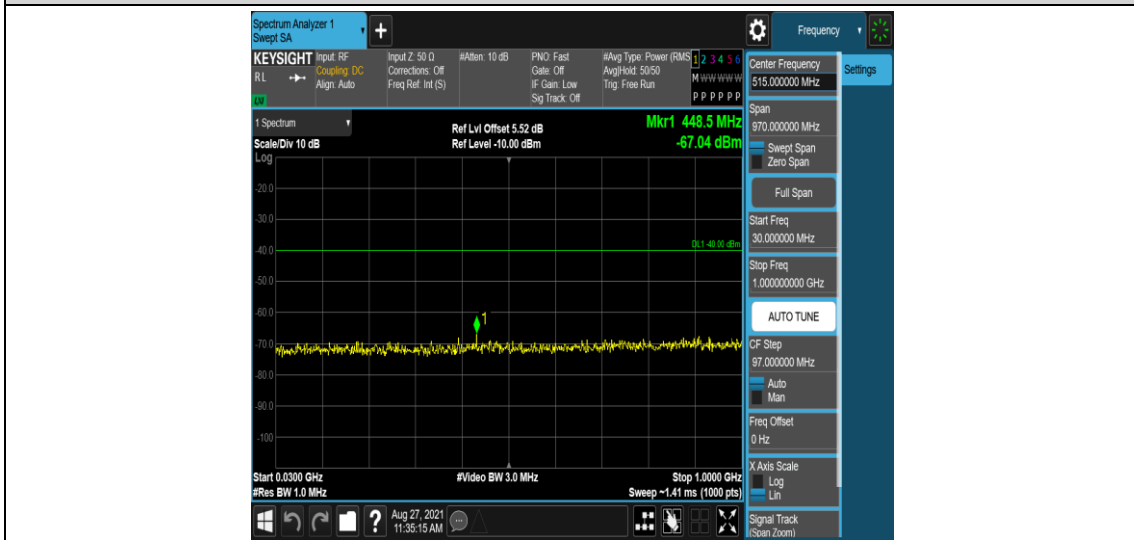

Band40-5MHz-16QAM-39200-1RB#0-Range15:2365~26500MHz

Band40-5MHz-16QAM-39225-1RB#0-Range1:0.009~0.15MHz

Band40-5MHz-16QAM-39225-1RB#0-Range2:0.15~30MHz

Band40-5MHz-16QAM-39225-1RB#0-Range3:30~1000MHz

Band40-5MHz-16QAM-39225-1RB#0-Range4:1000~2288MHz