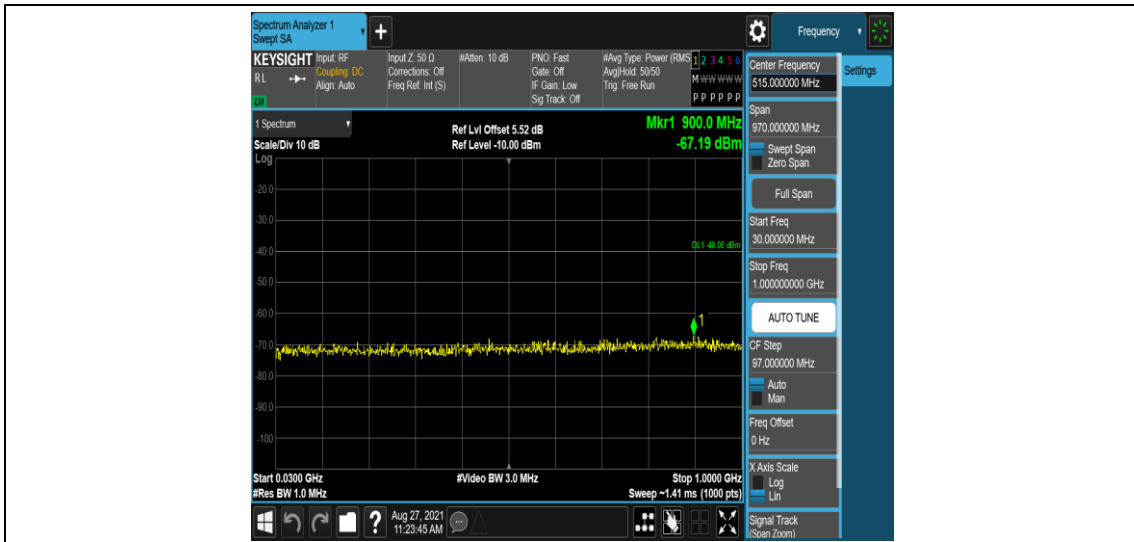

Band40-5MHz-QPSK-39225-1RB#0-Range13:2341~2345MHz

Band40-5MHz-QPSK-39225-1RB#0-Range15:2365~26500MHz

Band40-5MHz-16QAM-39175-1RB#0-Range1:0.009~0.15MHz

Band40-5MHz-16QAM-39175-1RB#0-Range2:0.15~30MHz

Band40-5MHz-16QAM-39175-1RB#0-Range3:30~1000MHz