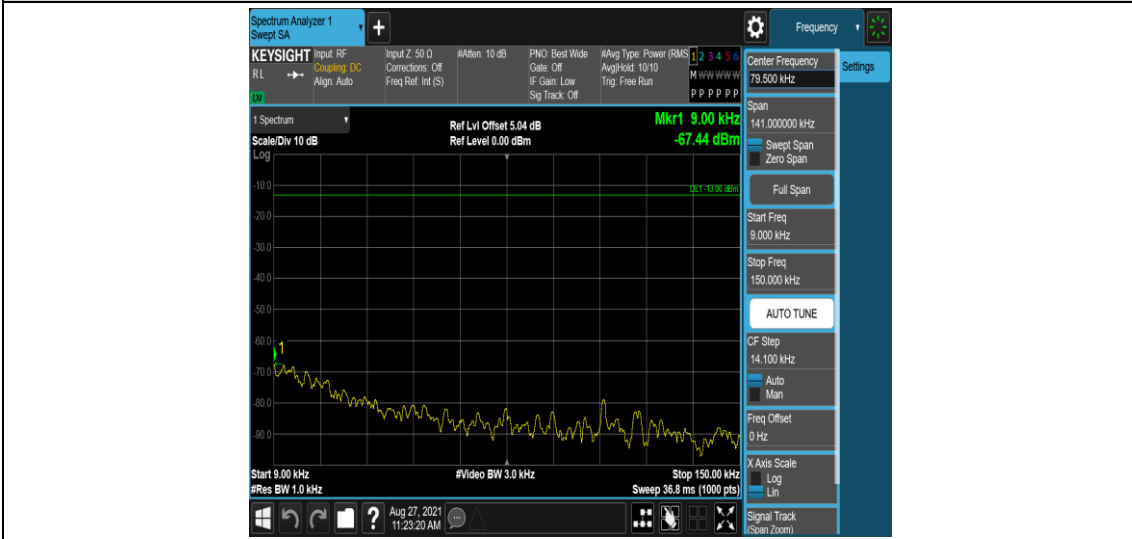

Band40-5MHz-QPSK-39225-1RB#0-Range3:30~1000MHz

Band40-5MHz-QPSK-39225-1RB#0-Range4:1000~2288MHz

Band40-5MHz-QPSK-39225-1RB#0-Range5:2288~2292MHz

Band40-5MHz-QPSK-39225-1RB#0-Range6:2292~2296MHz

Band40-5MHz-QPSK-39225-1RB#0-Range7:2296~2300MHz

Band40-5MHz-QPSK-39225-1RB#0-Range8:2300~2305MHz

Band40-5MHz-QPSK-39225-1RB#0-Range9:2320~2324MHz

Band40-5MHz-QPSK-39225-1RB#0-Range10:2324~2328MHz

Band40-5MHz-QPSK-39225-1RB#0-Range11:2328~2337MHz

Band40-5MHz-QPSK-39225-1RB#0-Range12:2337~2341MHz

Band40-5MHz-QPSK-39225-1RB#0-Range13:2341~2345MHz

Band40-5MHz-QPSK-39225-1RB#0-Range15:2365~26500MHz

Band40-5MHz-16QAM-39175-1RB#0-Range1:0.009~0.15MHz

Band40-5MHz-16QAM-39175-1RB#0-Range2:0.15~30MHz

Band40-5MHz-16QAM-39175-1RB#0-Range3:30~1000MHz