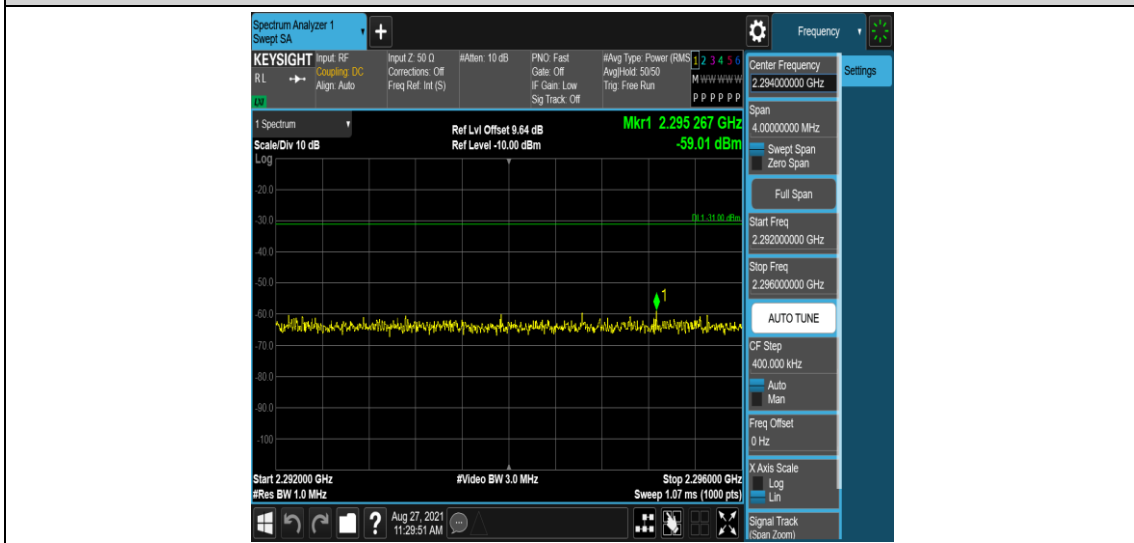

Band40-5MHz-16QAM-39200-1RB#0-Range6:2292~2296MHz

Band40-5MHz-16QAM-39200-1RB#0-Range7:2296~2300MHz