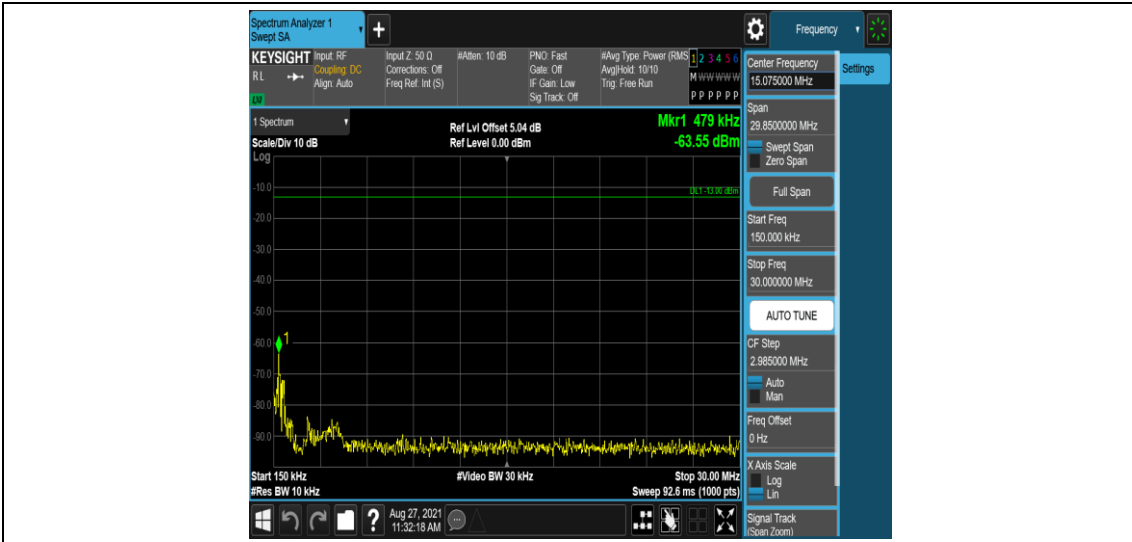

Band40-5MHz-QPSK-39200-1RB#0-Range12:2337~2341MHz

Band40-5MHz-QPSK-39200-1RB#0-Range13:2341~2345MHz

Band40-5MHz-QPSK-39200-1RB#0-Range15:2365~26500MHz

Band40-5MHz-QPSK-39225-1RB#0-Range1:0.009~0.15MHz

Band40-5MHz-QPSK-39225-1RB#0-Range2:0.15~30MHz

Band40-5MHz-QPSK-39225-1RB#0-Range3:30~1000MHz

Band40-5MHz-QPSK-39225-1RB#0-Range4:1000~2288MHz

Band40-5MHz-QPSK-39225-1RB#0-Range5:2288~2292MHz

Band40-5MHz-QPSK-39225-1RB#0-Range6:2292~2296MHz

Band40-5MHz-QPSK-39225-1RB#0-Range7:2296~2300MHz