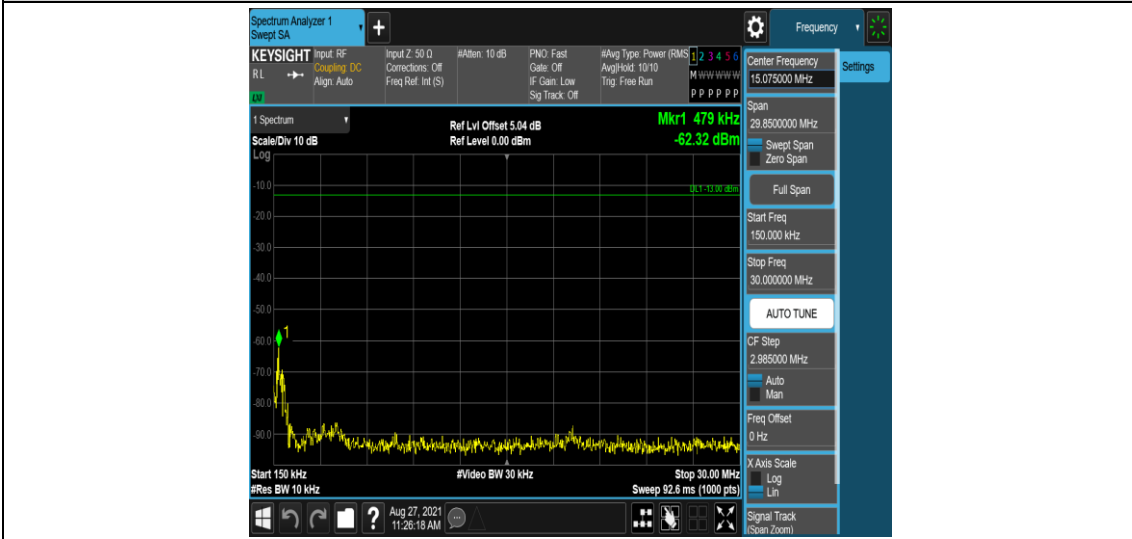

Band40-5MHz-QPSK-39200-1RB#0-Range2:0.15~30MHz

Band40-5MHz-QPSK-39200-1RB#0-Range3:30~1000MHz

Band40-5MHz-QPSK-39200-1RB#0-Range4:1000~2288MHz

Band40-5MHz-QPSK-39200-1RB#0-Range5:2288~2292MHz

Band40-5MHz-QPSK-39200-1RB#0-Range6:2292~2296MHz

Band40-5MHz-QPSK-39200-1RB#0-Range7:2296~2300MHz

Band40-5MHz-QPSK-39200-1RB#0-Range8:2300~2305MHz

Band40-5MHz-QPSK-39200-1RB#0-Range9:2320~2324MHz

Band40-5MHz-QPSK-39200-1RB#0-Range10:2324~2328MHz

Band40-5MHz-QPSK-39200-1RB#0-Range11:2328~2337MHz