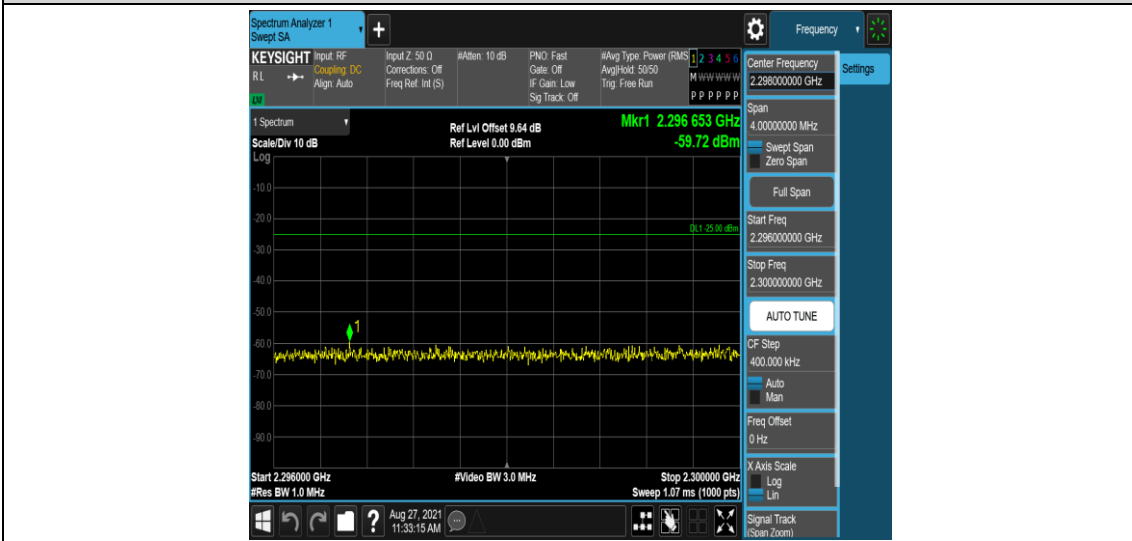

Band40-5MHz-QPSK-39225-1RB#0-Range3:30~1000MHz

Band40-5MHz-QPSK-39225-1RB#0-Range4:1000~2288MHz

Band40-5MHz-QPSK-39225-1RB#0-Range5:2288~2292MHz

Band40-5MHz-QPSK-39225-1RB#0-Range6:2292~2296MHz

Band40-5MHz-QPSK-39225-1RB#0-Range7:2296~2300MHz