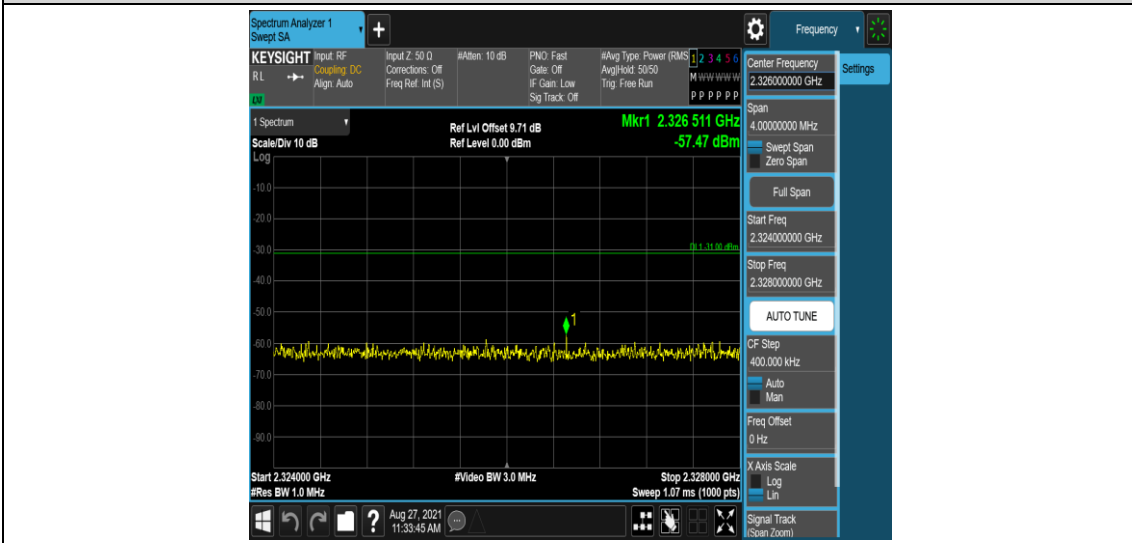

Band40-5MHz-QPSK-39225-1RB#0-Range10:2324~2328MHz

Band40-5MHz-QPSK-39225-1RB#0-Range11:2328~2337MHz