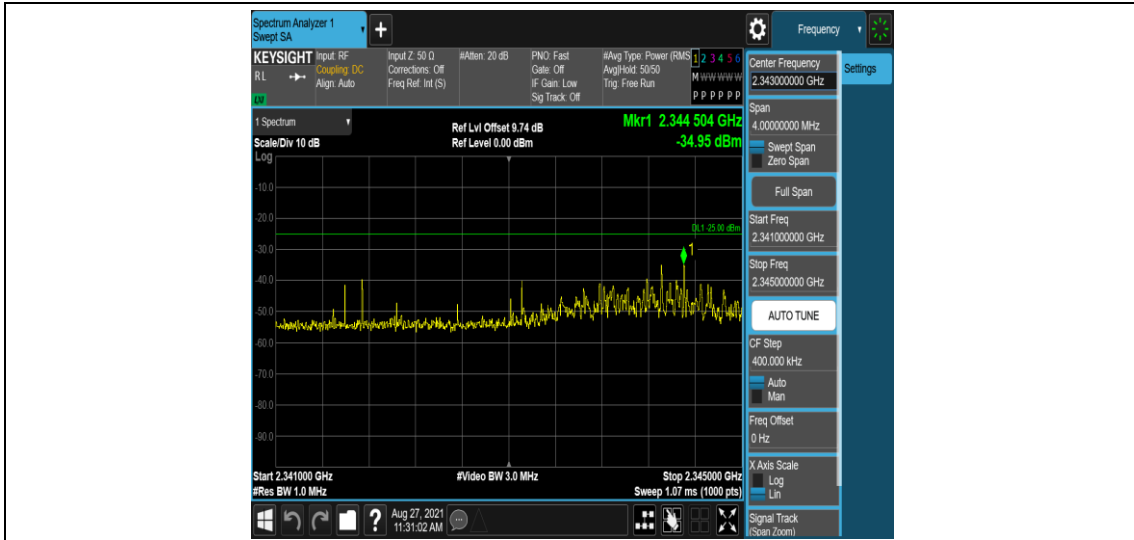

Band40-5MHz-16QAM-39200-1RB#0-Range10:2324~2328MHz

Band40-5MHz-16QAM-39200-1RB#0-Range11:2328~2337MHz

Band40-5MHz-16QAM-39200-1RB#0-Range12:2337~2341MHz

Band40-5MHz-16QAM-39200-1RB#0-Range13:2341~2345MHz

Band40-5MHz-16QAM-39200-1RB#0-Range15:2365~26500MHz

Band40-5MHz-16QAM-39225-1RB#0-Range1:0.009~0.15MHz

Band40-5MHz-16QAM-39225-1RB#0-Range2:0.15~30MHz

Band40-5MHz-16QAM-39225-1RB#0-Range3:30~1000MHz

Band40-5MHz-16QAM-39225-1RB#0-Range4:1000~2288MHz