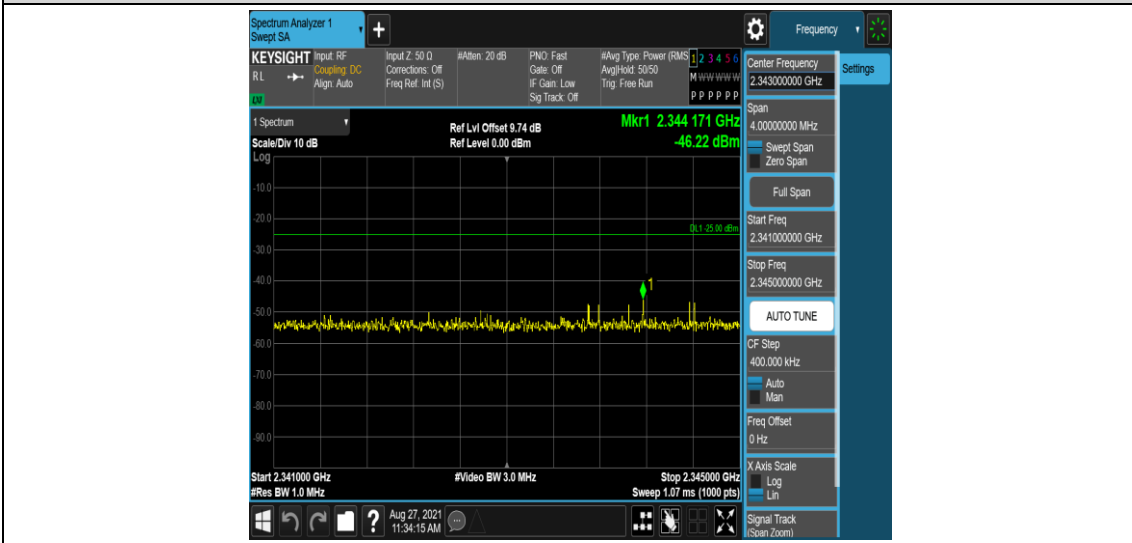

Band40-5MHz-QPSK-39225-1RB#0-Range13:2341~2345MHz

Band40-5MHz-QPSK-39225-1RB#0-Range15:2365~26500MHz