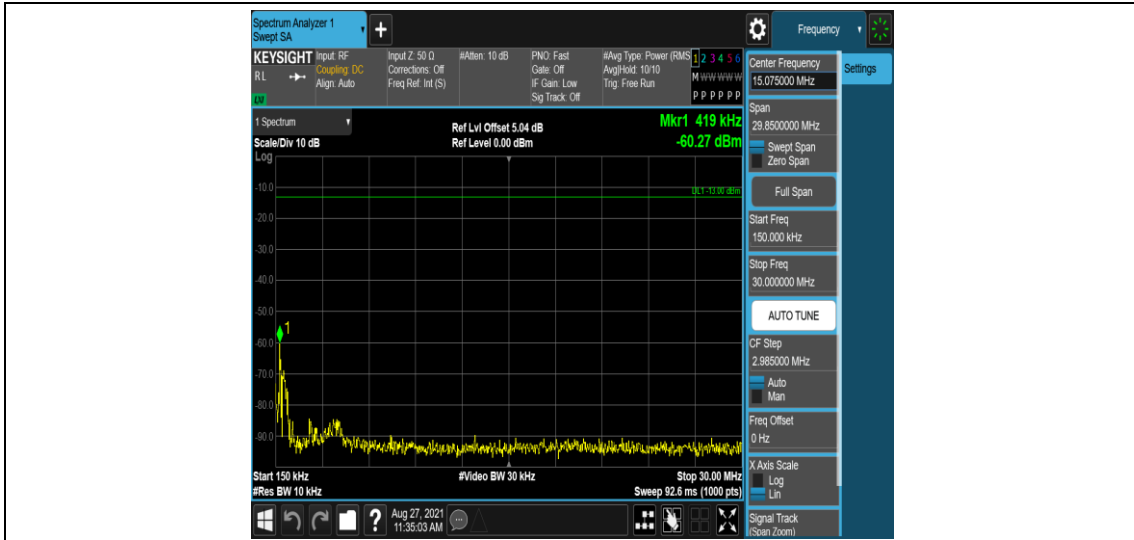

Band40-5MHz-16QAM-39200-1RB#0-Range10:2324~2328MHz

Band40-5MHz-16QAM-39200-1RB#0-Range11:2328~2337MHz

Band40-5MHz-16QAM-39200-1RB#0-Range12:2337~2341MHz

Band40-5MHz-16QAM-39200-1RB#0-Range13:2341~2345MHz

Band40-5MHz-16QAM-39200-1RB#0-Range15:2365~26500MHz

Band40-5MHz-16QAM-39225-1RB#0-Range1:0.009~0.15MHz

Band40-5MHz-16QAM-39225-1RB#0-Range2:0.15~30MHz

Band40-5MHz-16QAM-39225-1RB#0-Range3:30~1000MHz

Band40-5MHz-16QAM-39225-1RB#0-Range4:1000~2288MHz