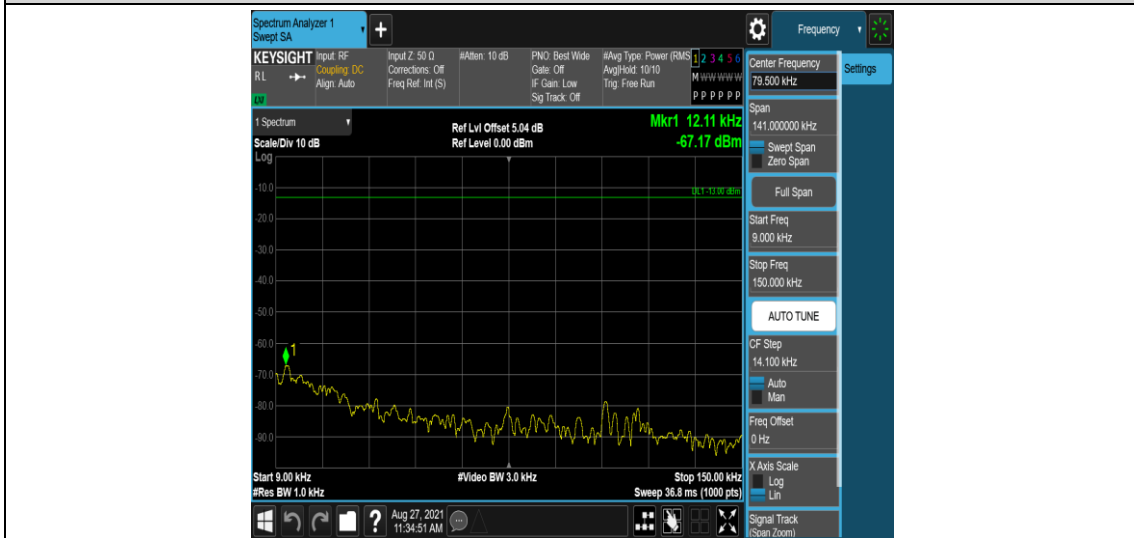

Band40-5MHz-16QAM-39200-1RB#0-Range10:2324~2328MHz

Band40-5MHz-16QAM-39200-1RB#0-Range11:2328~2337MHz

Band40-5MHz-16QAM-39200-1RB#0-Range12:2337~2341MHz

Band40-5MHz-16QAM-39200-1RB#0-Range13:2341~2345MHz

Band40-5MHz-16QAM-39200-1RB#0-Range15:2365~26500MHz

Band40-5MHz-16QAM-39225-1RB#0-Range1:0.009~0.15MHz

Band40-5MHz-16QAM-39225-1RB#0-Range2:0.15~30MHz

Band40-5MHz-16QAM-39225-1RB#0-Range3:30~1000MHz

Band40-5MHz-16QAM-39225-1RB#0-Range4:1000~2288MHz