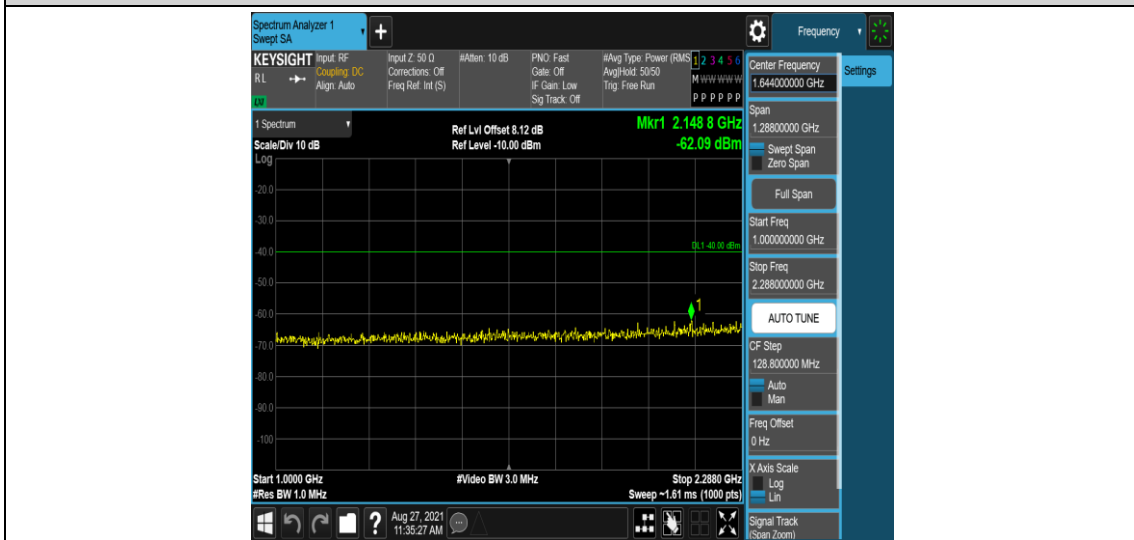

Band40-5MHz-16QAM-39200-1RB#0-Range15:2365~26500MHz

Band40-5MHz-16QAM-39225-1RB#0-Range1:0.009~0.15MHz

Band40-5MHz-16QAM-39225-1RB#0-Range2:0.15~30MHz

Band40-5MHz-16QAM-39225-1RB#0-Range3:30~1000MHz

Band40-5MHz-16QAM-39225-1RB#0-Range4:1000~2288MHz