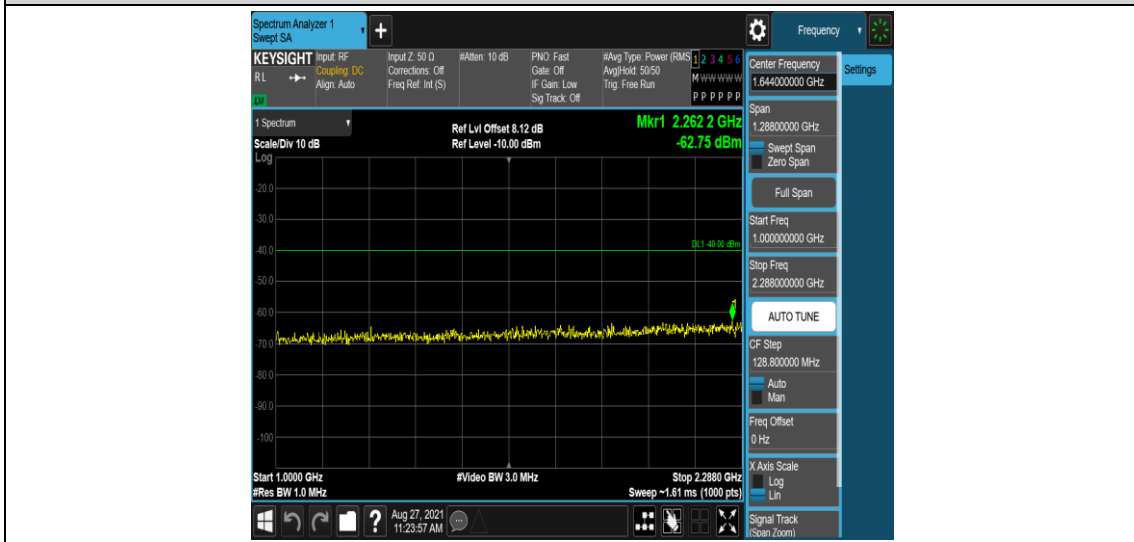

Band40-5MHz-16QAM-39175-1RB#0-Range4: 1000~2288MHz

Band40-5MHz-16QAM-39175-1RB#0-Range5:2288~2292MHz