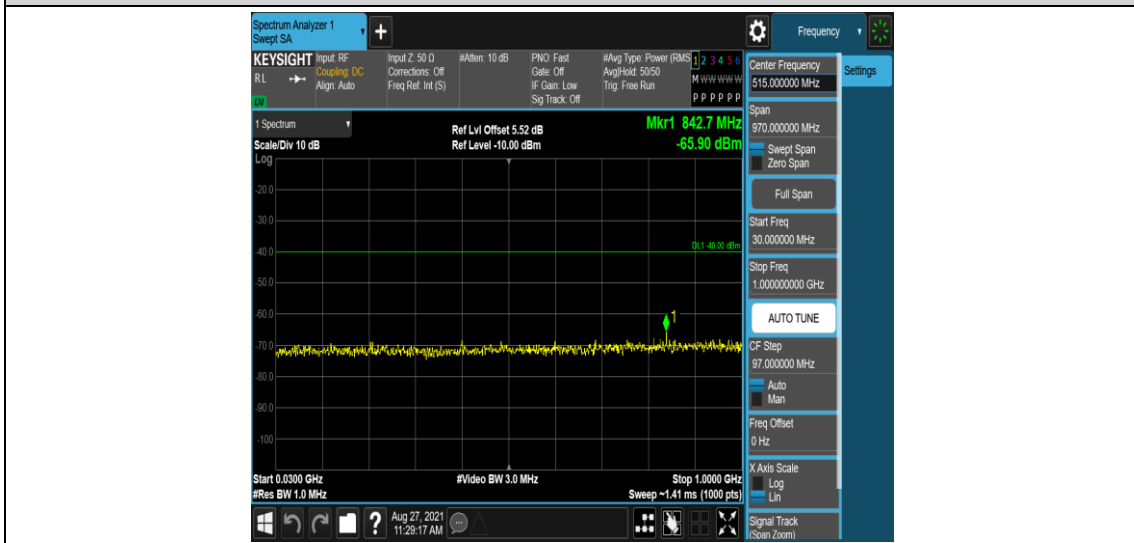

Band40-5MHz-16QAM-39175-1RB#0-Range15:2365~26500MHz

Band40-5MHz-16QAM-39200-1RB#0-Range1:0.009~0.15MHz

Band40-5MHz-16QAM-39200-1RB#0-Range2:0.15~30MHz

Band40-5MHz-16QAM-39200-1RB#0-Range3:30~1000MHz

Band40-5MHz-16QAM-39200-1RB#0-Range4:1000~2288MHz