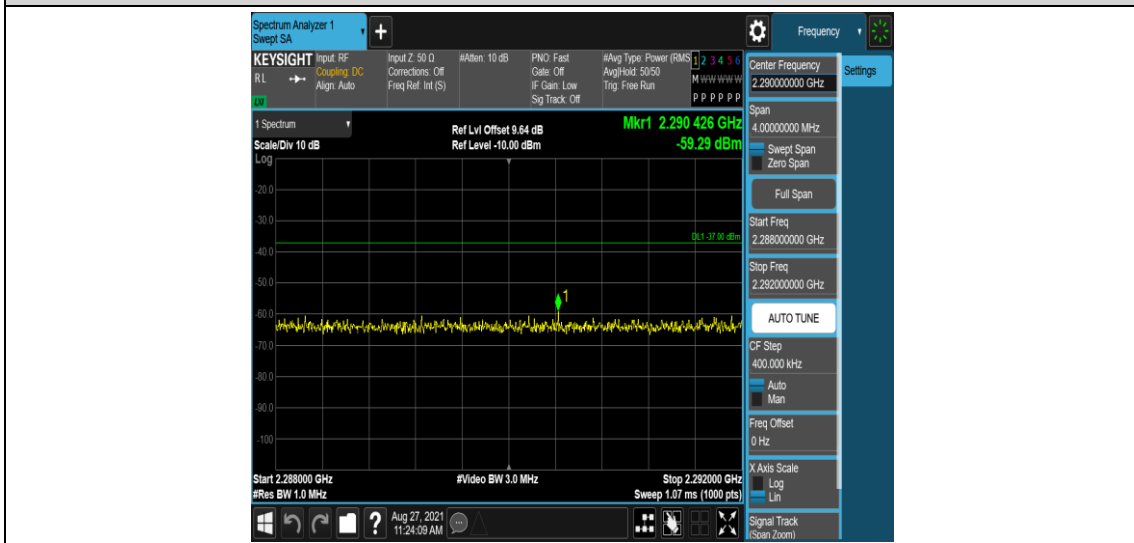

Band40-5MHz-16QAM-39175-1RB#0-Range5:2288~2292MHz

Band40-5MHz-16QAM-39175-1RB#0-Range6:2292~2296MHz