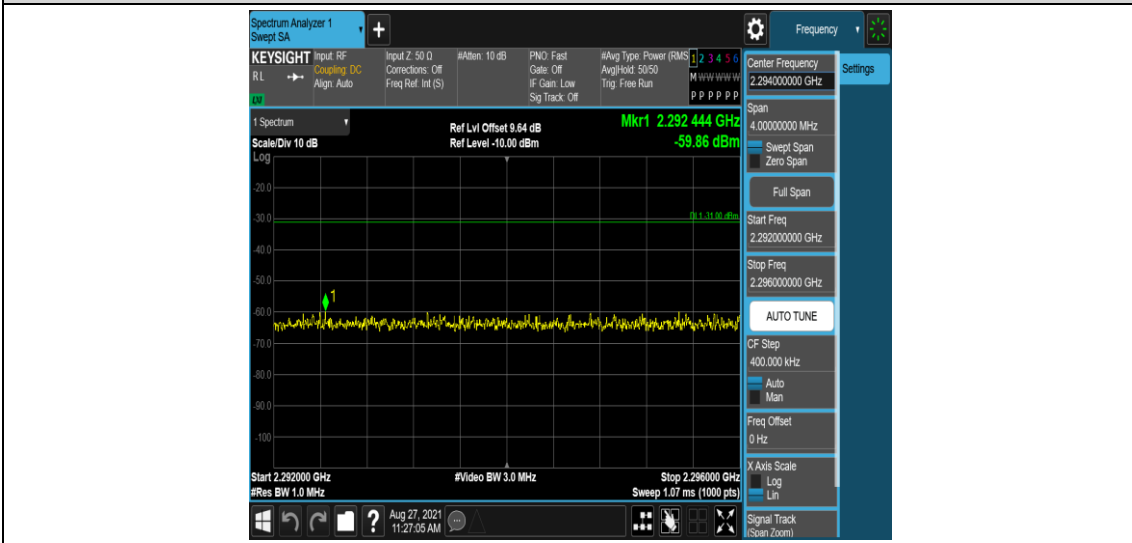

Band40-5MHz-QPSK-39200-1RB#0-Range2:0.15~30MHz

Band40-5MHz-QPSK-39200-1RB#0-Range3:30~1000MHz

Band40-5MHz-QPSK-39200-1RB#0-Range4:1000~2288MHz

Band40-5MHz-QPSK-39200-1RB#0-Range5:2288~2292MHz

Band40-5MHz-QPSK-39200-1RB#0-Range6:2292~2296MHz