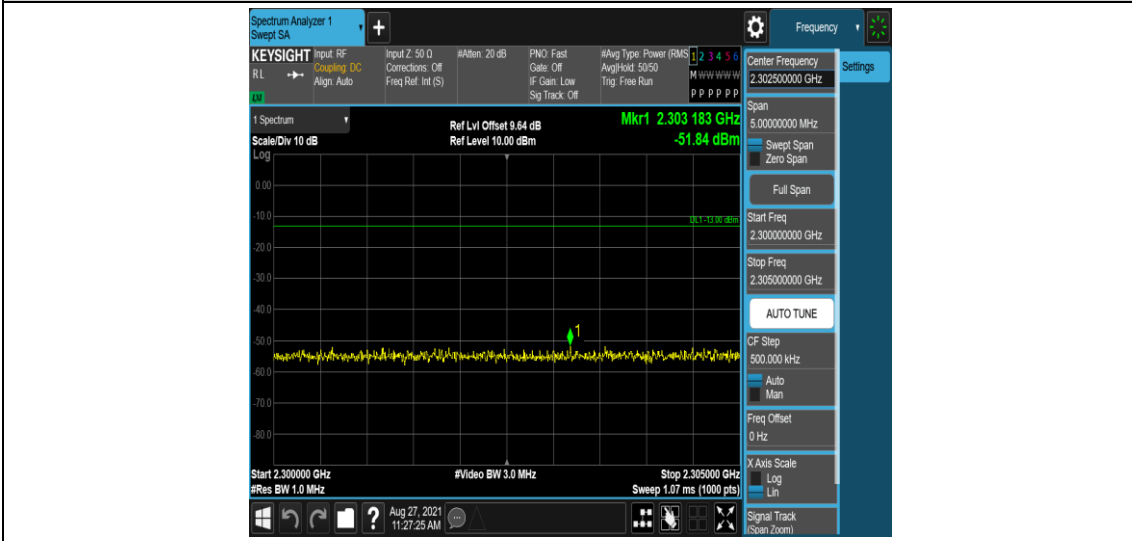

Band40-5MHz-QPSK-39200-1RB#0-Range8:2300~2305MHz

Band40-5MHz-QPSK-39200-1RB#0-Range9:2320~2324MHz