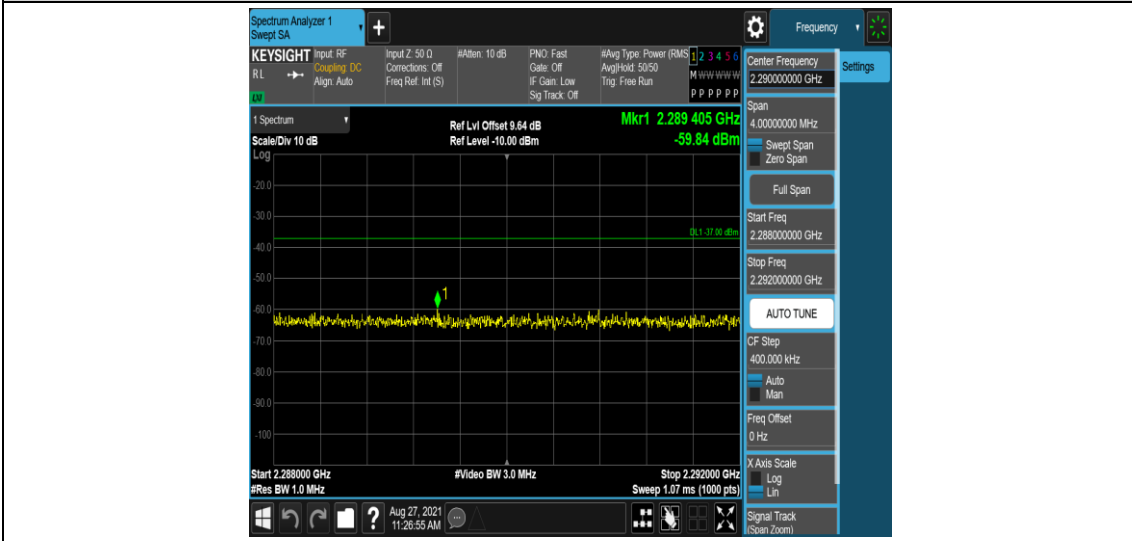

Band40-5MHz-QPSK-39200-1RB#0-Range2:0.15~30MHz

Band40-5MHz-QPSK-39200-1RB#0-Range3:30~1000MHz

Band40-5MHz-QPSK-39200-1RB#0-Range4:1000~2288MHz

Band40-5MHz-QPSK-39200-1RB#0-Range5:2288~2292MHz

Band40-5MHz-QPSK-39200-1RB#0-Range6:2292~2296MHz