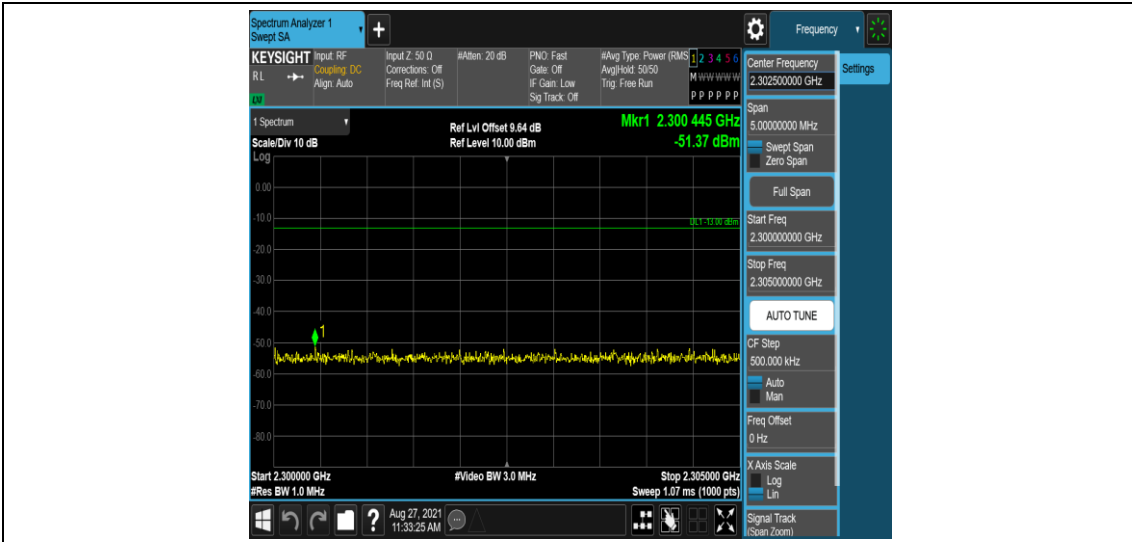

Band40-5MHz-QPSK-39225-1RB#0-Range8:2300~2305MHz

Band40-5MHz-QPSK-39225-1RB#0-Range9:2320~2324MHz