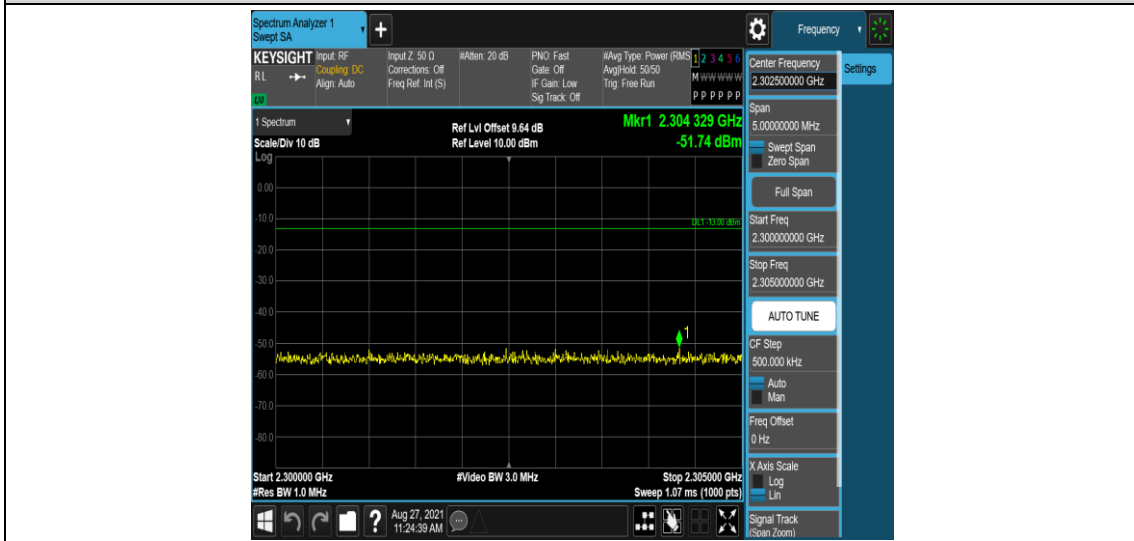

Band40-5MHz-16QAM-39175-1RB#0-Range4: 1000~2288MHz

Band40-5MHz-16QAM-39175-1RB#0-Range5:2288~2292MHz

Band40-5MHz-16QAM-39175-1RB#0-Range6:2292~2296MHz

Band40-5MHz-16QAM-39175-1RB#0-Range7:2296~2300MHz

Band40-5MHz-16QAM-39175-1RB#0-Range8:2300~2305MHz