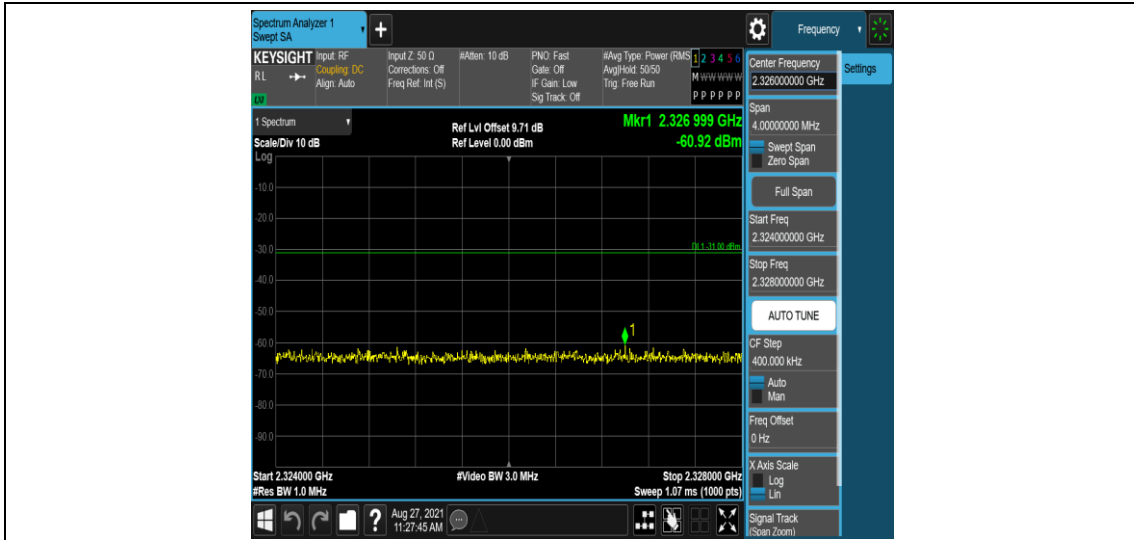

Band40-5MHz-QPSK-39200-1RB#0-Range7:2296~2300MHz

Band40-5MHz-QPSK-39200-1RB#0-Range8:2300~2305MHz

Band40-5MHz-QPSK-39200-1RB#0-Range9:2320~2324MHz

Band40-5MHz-QPSK-39200-1RB#0-Range10:2324~2328MHz

Band40-5MHz-QPSK-39200-1RB#0-Range11:2328~2337MHz