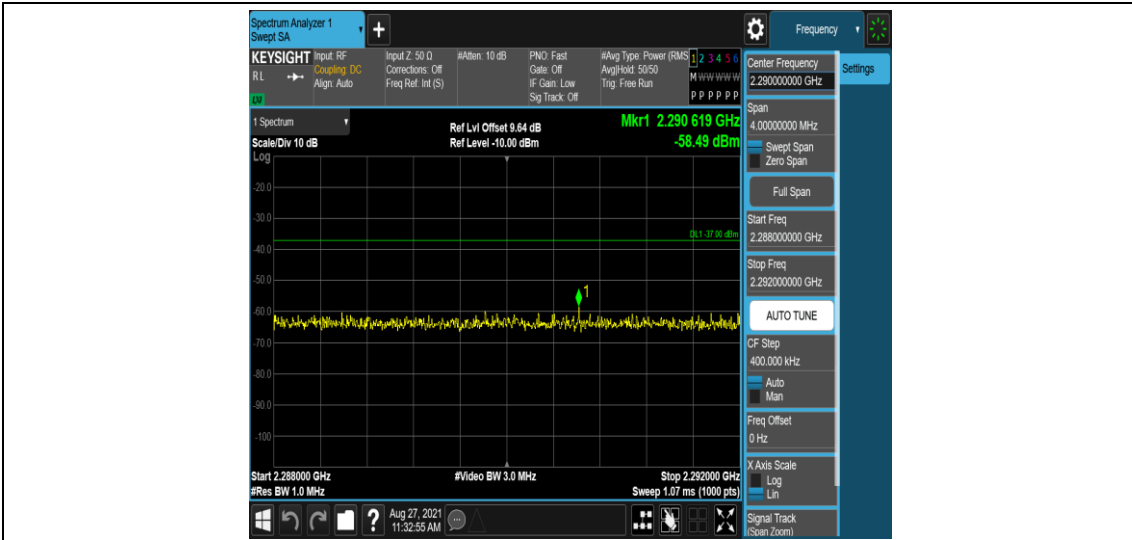

Band40-5MHz-QPSK-39200-1RB#0-Range12:2337~2341MHz

Band40-5MHz-QPSK-39200-1RB#0-Range13:2341~2345MHz

Band40-5MHz-QPSK-39200-1RB#0-Range15:2365~26500MHz

Band40-5MHz-QPSK-39225-1RB#0-Range1:0.009~0.15MHz

Band40-5MHz-QPSK-39225-1RB#0-Range2:0.15~30MHz

Band40-5MHz-QPSK-39225-1RB#0-Range3:30~1000MHz

Band40-5MHz-QPSK-39225-1RB#0-Range4:1000~2288MHz

Band40-5MHz-QPSK-39225-1RB#0-Range5:2288~2292MHz

Band40-5MHz-QPSK-39225-1RB#0-Range6:2292~2296MHz

Band40-5MHz-QPSK-39225-1RB#0-Range7:2296~2300MHz