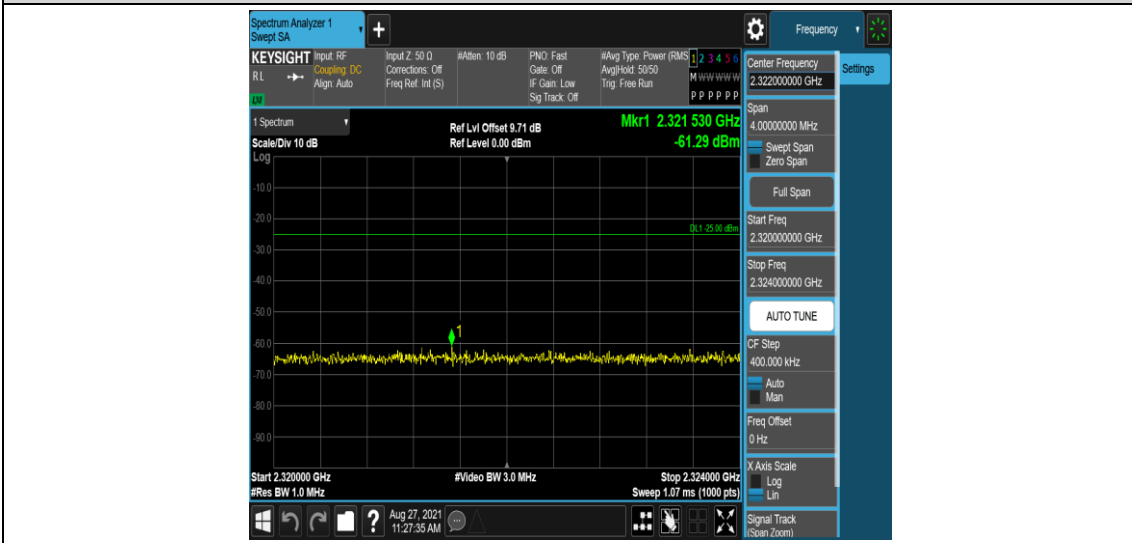

Band40-5MHz-QPSK-39200-1RB#0-Range9:2320~2324MHz

Band40-5MHz-QPSK-39200-1RB#0-Range10:2324~2328MHz