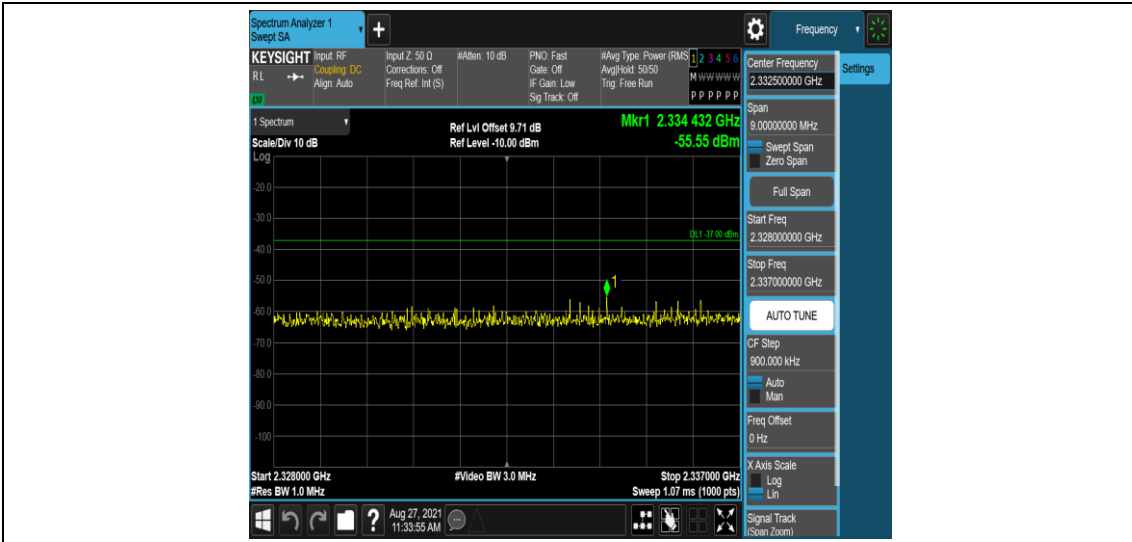

Band40-5MHz-QPSK-39225-1RB#0-Range8:2300~2305MHz

Band40-5MHz-QPSK-39225-1RB#0-Range9:2320~2324MHz

Band40-5MHz-QPSK-39225-1RB#0-Range10:2324~2328MHz

Band40-5MHz-QPSK-39225-1RB#0-Range11:2328~2337MHz

Band40-5MHz-QPSK-39225-1RB#0-Range12:2337~2341MHz