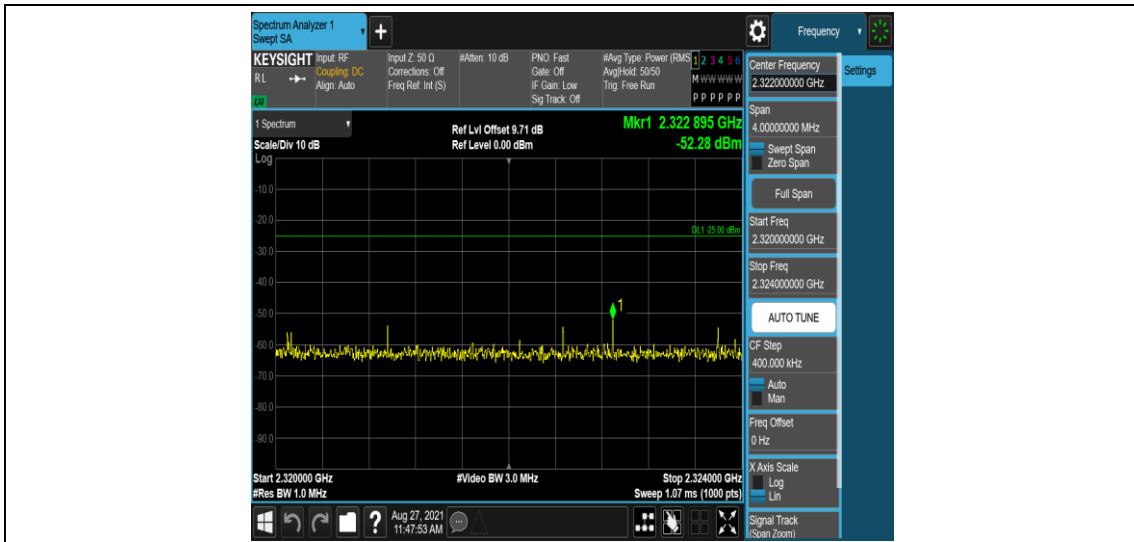

Band40-10MHz-QPSK-39200-1RB#0-Range6:2292~2296MHz

Band40-10MHz-QPSK-39200-1RB#0-Range7:2.296~2300MHz

Band40-10MHz-QPSK-39200-1RB#0-Range8:2.300~2305MHz

Band40-10MHz-QPSK-39200-1RB#0-Range9:2.320~2324MHz

Band40-10MHz-QPSK-39200-1RB#0-Range10:2324~2328MHz