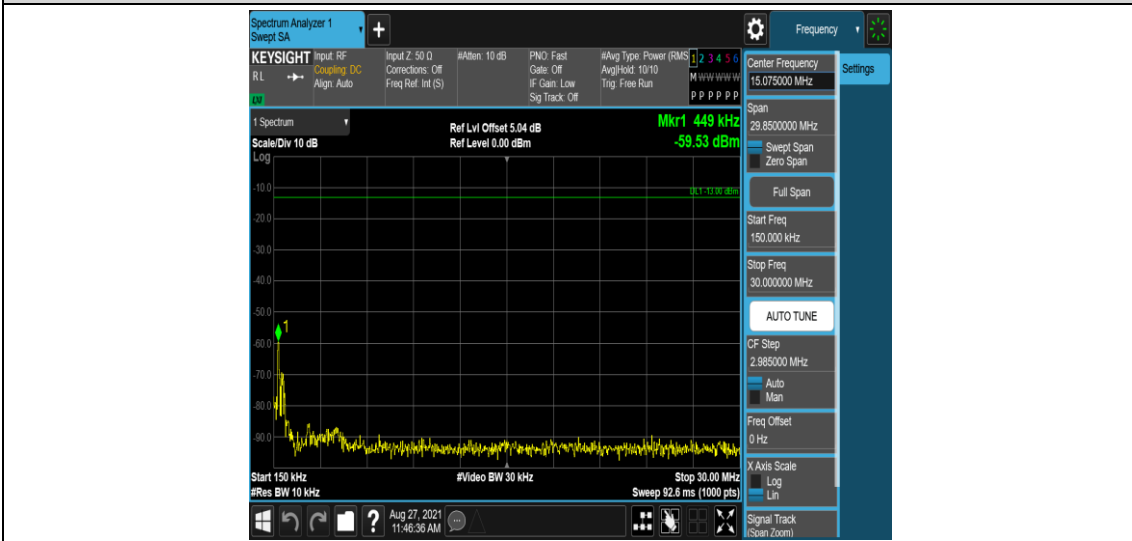

Band40-5MHz-16QAM-39225-1RB#0-Range6:2292~2296MHz

Band40-5MHz-16QAM-39225-1RB#0-Range7:2296~2300MHz

Band40-5MHz-16QAM-39225-1RB#0-Range8:2300~2305MHz

Band40-5MHz-16QAM-39225-1RB#0-Range9:2320~2324MHz

Band40-5MHz-16QAM-39225-1RB#0-Range10:2324~2328MHz

Band40-5MHz-16QAM-39225-1RB#0-Range11:2328~2337MHz

Band40-5MHz-16QAM-39225-1RB#0-Range12:2337~2341MHz

Band40-5MHz-16QAM-39225-1RB#0-Range13:2341~2345MHz

Band40-5MHz-16QAM-39225-1RB#0-Range15:2365~26500MHz

Band40-10MHz-QPSK-39200-1RB#0-Range1:0.009~0.15MHz

Band40-10MHz-QPSK-39200-1RB#0-Range2:0.15~30MHz

Band40-10MHz-QPSK-39200-1RB#0-Range3:30~1000MHz

Band40-10MHz-QPSK-39200-1RB#0-Range4:1000~2288MHz

Band40-10MHz-QPSK-39200-1RB#0-Range5:2288~2292MHz