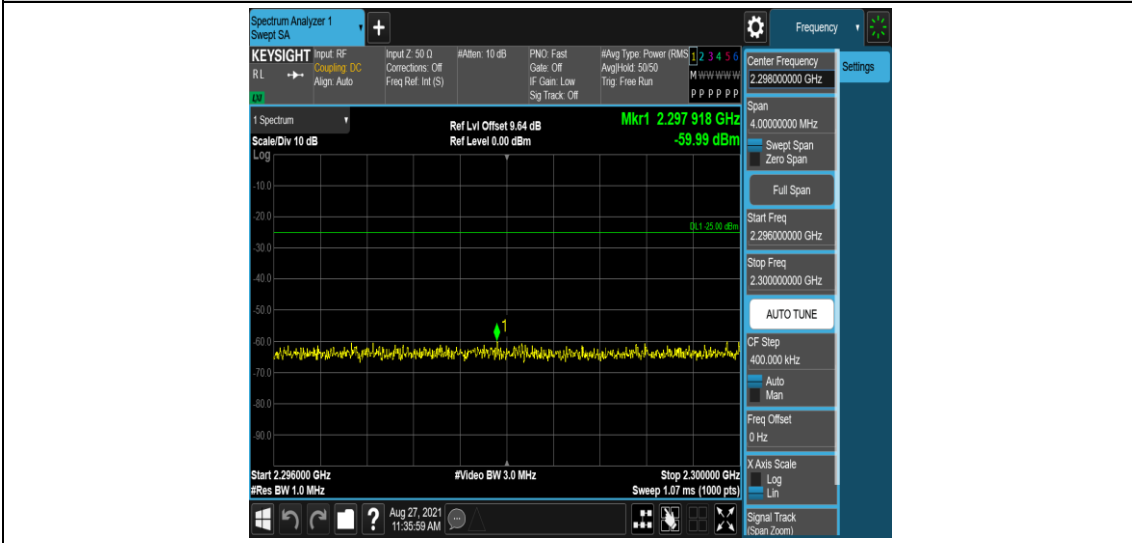

Band40-5MHz-16QAM-39225-1RB#0-Range6:2292~2296MHz

Band40-5MHz-16QAM-39225-1RB#0-Range7:2296~2300MHz

Band40-5MHz-16QAM-39225-1RB#0-Range8:2300~2305MHz

Band40-5MHz-16QAM-39225-1RB#0-Range9:2320~2324MHz

Band40-5MHz-16QAM-39225-1RB#0-Range10:2324~2328MHz