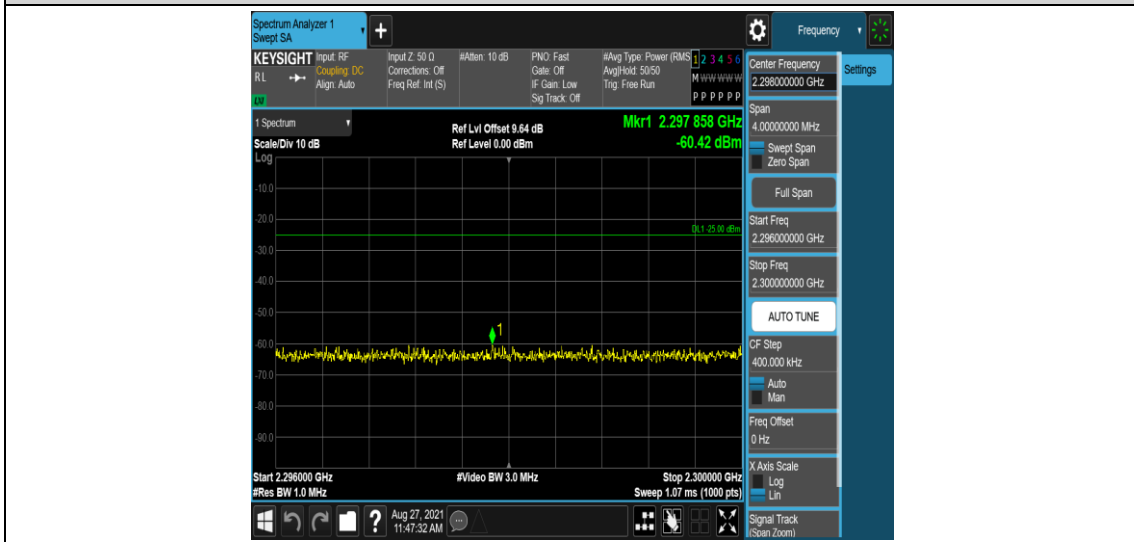

Band40-10MHz-QPSK-39200-1RB#0-Range7:2.296~2300MHz