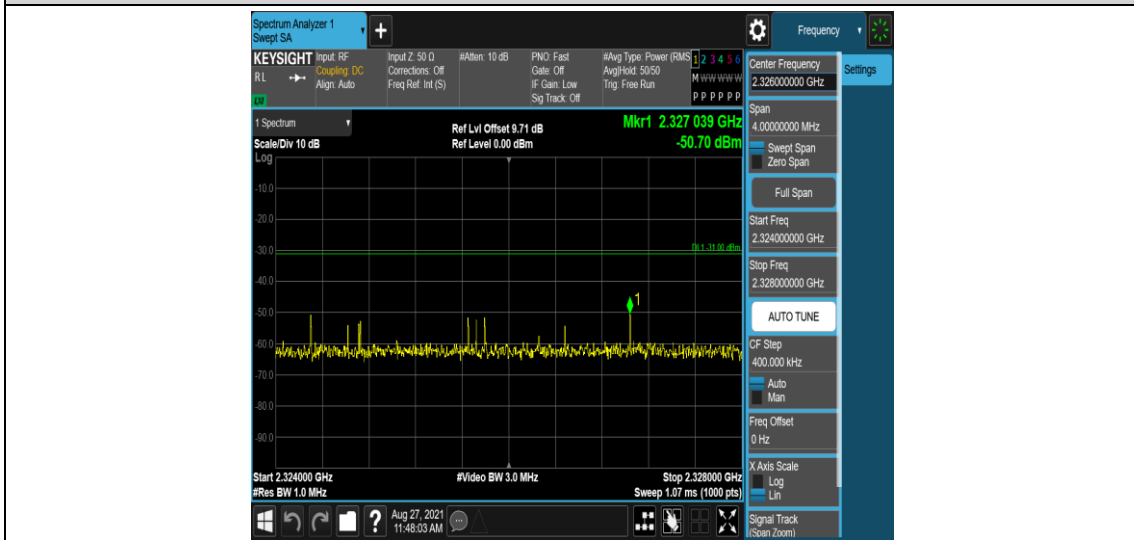

Band40-10MHz-QPSK-39200-1RB#0-Range6:2292~2296MHz

Band40-10MHz-QPSK-39200-1RB#0-Range7:2.296~2300MHz

Band40-10MHz-QPSK-39200-1RB#0-Range8:2.300~2305MHz

Band40-10MHz-QPSK-39200-1RB#0-Range9:2.320~2324MHz

Band40-10MHz-QPSK-39200-1RB#0-Range10:2324~2328MHz