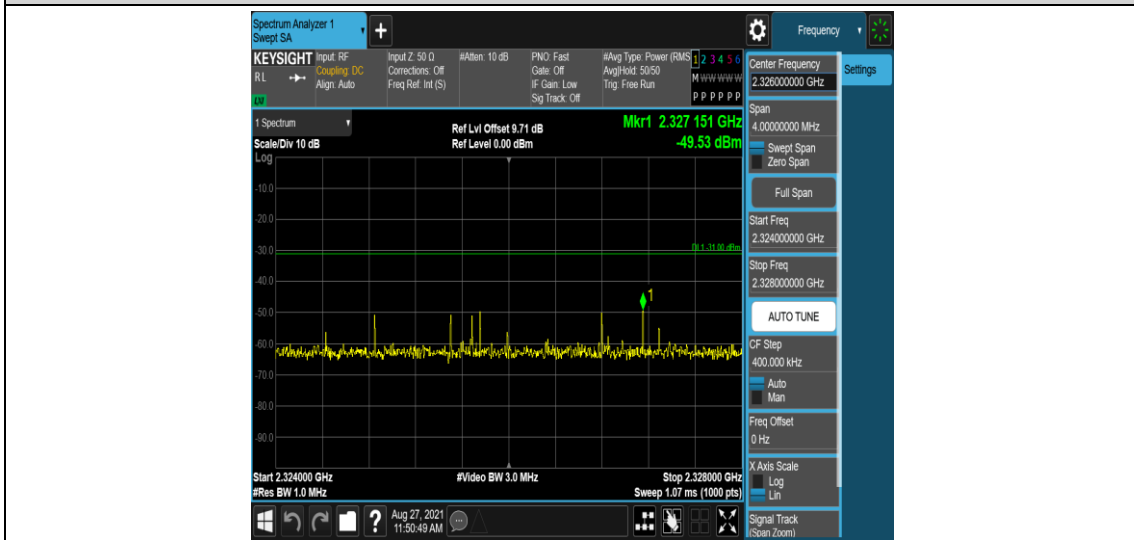

Band40-10MHz-16QAM-39200-1RB#0-Range10:2324~2328MHz