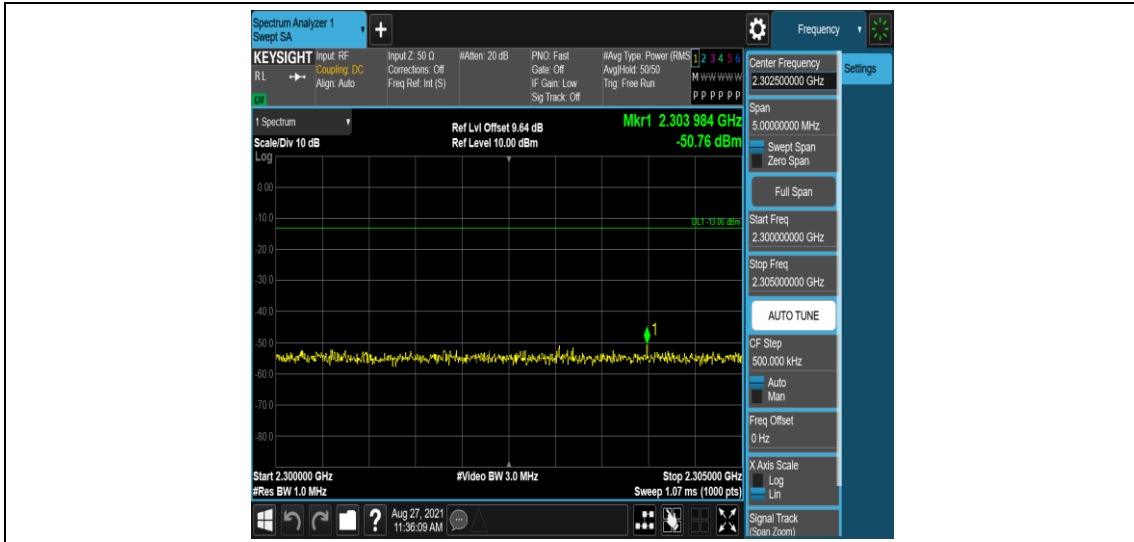

Band40-5MHz-16QAM-39225-1RB#0-Range6:2292~2296MHz

Band40-5MHz-16QAM-39225-1RB#0-Range7:2296~2300MHz

Band40-5MHz-16QAM-39225-1RB#0-Range8:2300~2305MHz

Band40-5MHz-16QAM-39225-1RB#0-Range9:2320~2324MHz

Band40-5MHz-16QAM-39225-1RB#0-Range10:2324~2328MHz

Band40-5MHz-16QAM-39225-1RB#0-Range11:2328~2337MHz

Band40-5MHz-16QAM-39225-1RB#0-Range12:2337~2341MHz

Band40-5MHz-16QAM-39225-1RB#0-Range13:2341~2345MHz

Band40-5MHz-16QAM-39225-1RB#0-Range15:2365~26500MHz