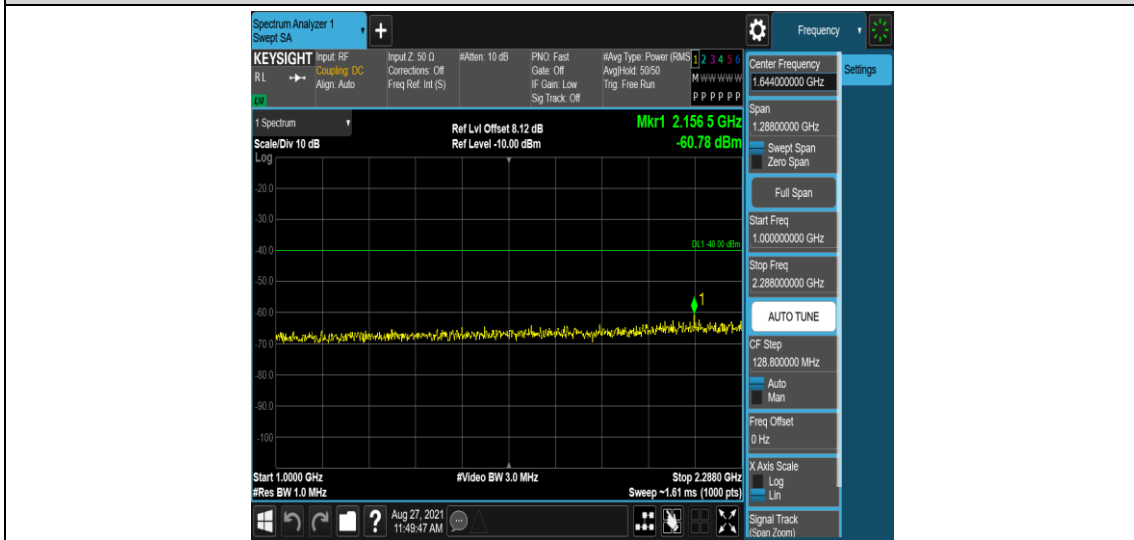

Band40-10MHz-16QAM-39200-1RB#0-Range4:1000~2288MHz