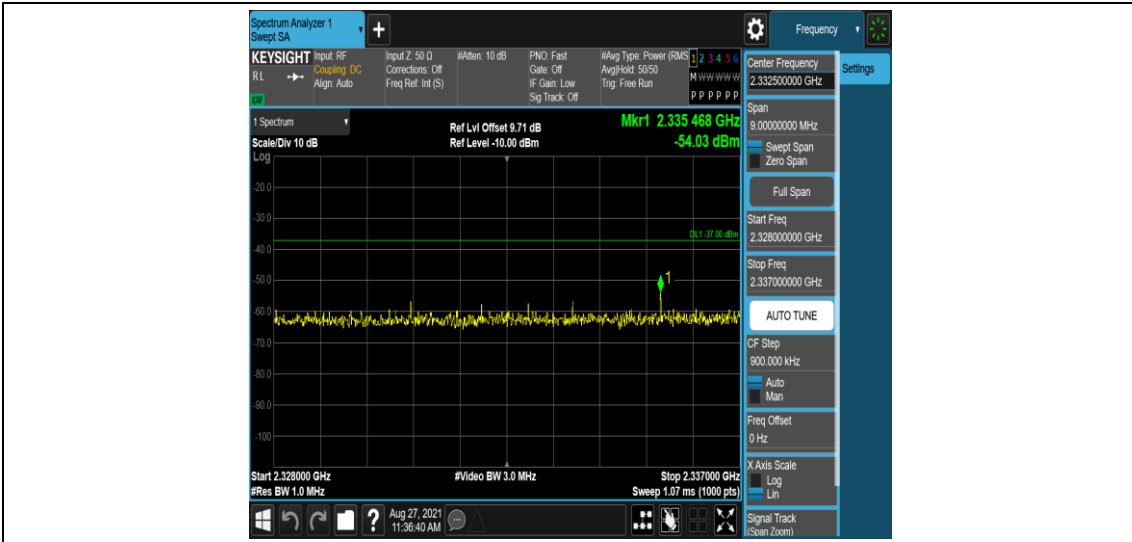

Band40-5MHz-16QAM-39225-1RB#0-Range11:2328~2337MHz