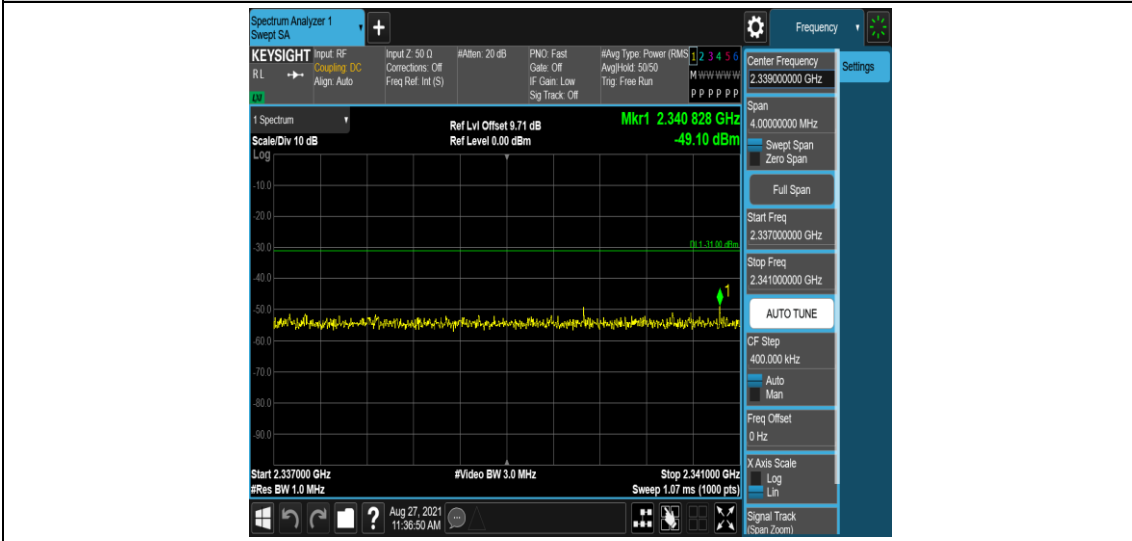

Band40-5MHz-16QAM-39225-1RB#0-Range6:2292~2296MHz

Band40-5MHz-16QAM-39225-1RB#0-Range7:2296~2300MHz

Band40-5MHz-16QAM-39225-1RB#0-Range8:2300~2305MHz

Band40-5MHz-16QAM-39225-1RB#0-Range9:2320~2324MHz

Band40-5MHz-16QAM-39225-1RB#0-Range10:2324~2328MHz

Band40-5MHz-16QAM-39225-1RB#0-Range11:2328~2337MHz

Band40-5MHz-16QAM-39225-1RB#0-Range12:2337~2341MHz

Band40-5MHz-16QAM-39225-1RB#0-Range13:2341~2345MHz

Band40-5MHz-16QAM-39225-1RB#0-Range15:2365~26500MHz