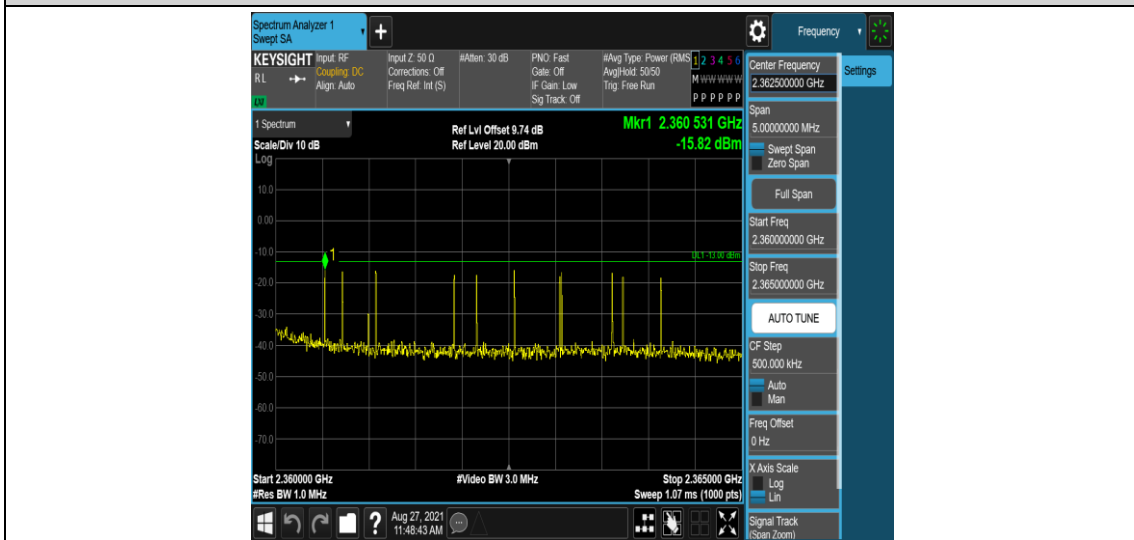

Band40-10MHz-QPSK-39200-1RB#0-Range14:2360~2365MHz