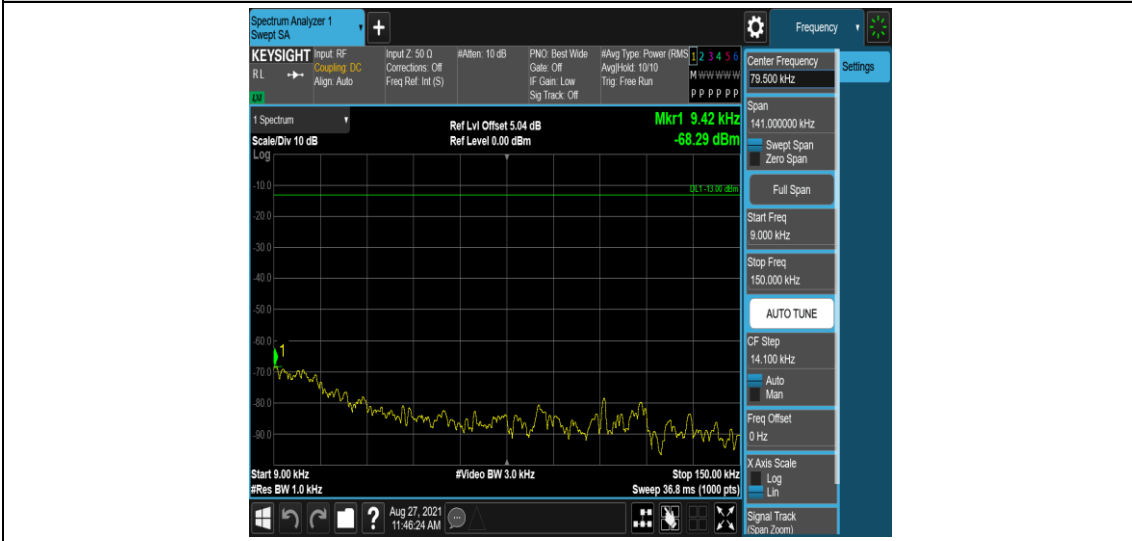

Band40-5MHz-16QAM-39225-1RB#0-Range6:2292~2296MHz

Band40-5MHz-16QAM-39225-1RB#0-Range7:2296~2300MHz

Band40-5MHz-16QAM-39225-1RB#0-Range8:2300~2305MHz

Band40-5MHz-16QAM-39225-1RB#0-Range9:2320~2324MHz

Band40-5MHz-16QAM-39225-1RB#0-Range10:2324~2328MHz

Band40-5MHz-16QAM-39225-1RB#0-Range11:2328~2337MHz

Band40-5MHz-16QAM-39225-1RB#0-Range12:2337~2341MHz

Band40-5MHz-16QAM-39225-1RB#0-Range13:2341~2345MHz

Band40-5MHz-16QAM-39225-1RB#0-Range15:2365~26500MHz

Band40-10MHz-QPSK-39200-1RB#0-Range1:0.009~0.15MHz

Band40-10MHz-QPSK-39200-1RB#0-Range2:0.15~30MHz

Band40-10MHz-QPSK-39200-1RB#0-Range3:30~1000MHz

Band40-10MHz-QPSK-39200-1RB#0-Range4:1000~2288MHz

Band40-10MHz-QPSK-39200-1RB#0-Range5:2288~2292MHz