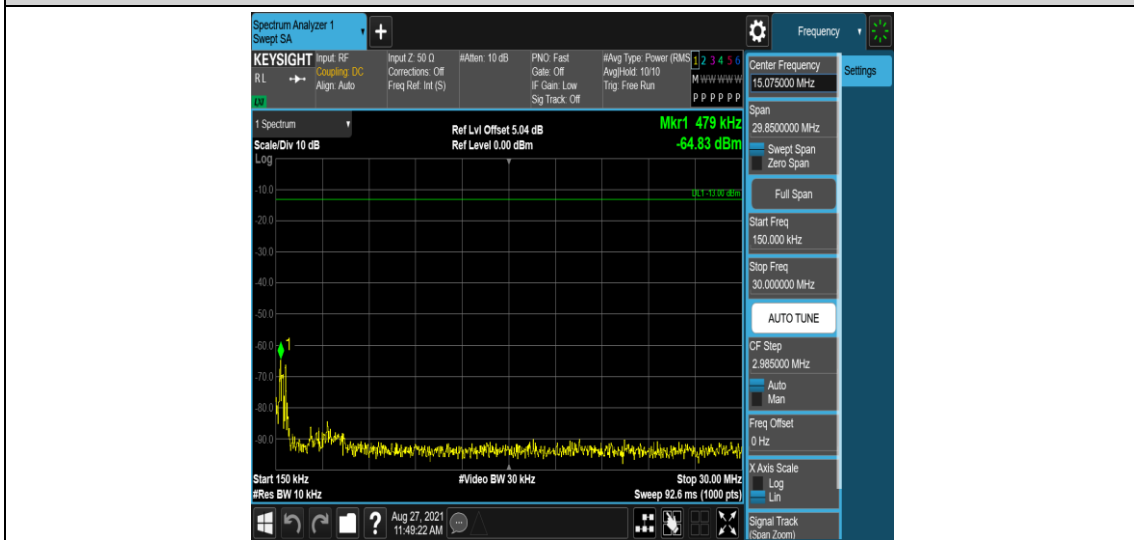

Band40-10MHz-QPSK-39200-1RB#0-Range14:2360~2365MHz

Band40-10MHz-QPSK-39200-1RB#0-Range15:2365~26500MHz

Band40-10MHz-16QAM-39200-1RB#0-Range1:0.009~0.15MHz

Band40-10MHz-16QAM-39200-1RB#0-Range2:0.15~30MHz