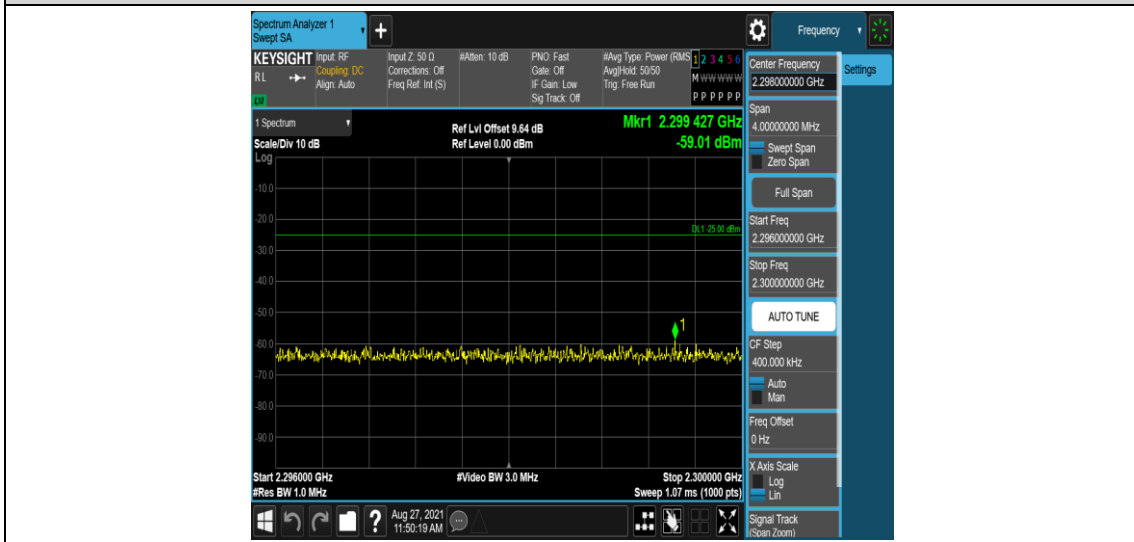

Band40-10MHz-16QAM-39200-1RB#0-Range3:30~1000MHz

Band40-10MHz-16QAM-39200-1RB#0-Range4:1000~2288MHz

Band40-10MHz-16QAM-39200-1RB#0-Range5:2288~2292MHz

Band40-10MHz-16QAM-39200-1RB#0-Range6:2292~2296MHz

Band40-10MHz-16QAM-39200-1RB#0-Range7:2296~2300MHz