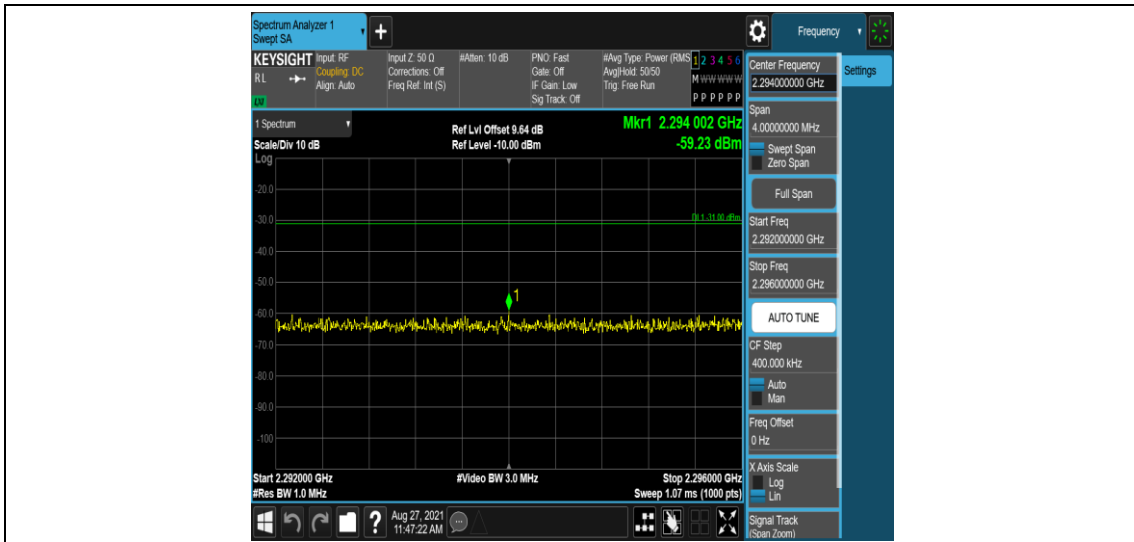

Band40-10MHz-QPSK-39200-1RB#0-Range6:2292~2296MHz