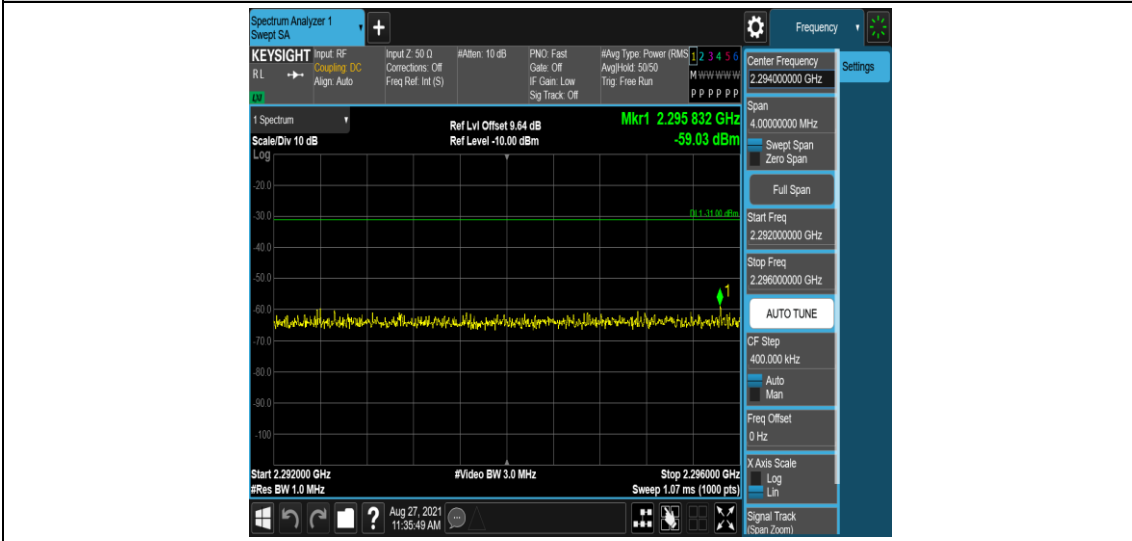

Band40-5MHz-16QAM-39225-1RB#0-Range6:2292~2296MHz

Band40-5MHz-16QAM-39225-1RB#0-Range7:2296~2300MHz

Band40-5MHz-16QAM-39225-1RB#0-Range8:2300~2305MHz

Band40-5MHz-16QAM-39225-1RB#0-Range9:2320~2324MHz

Band40-5MHz-16QAM-39225-1RB#0-Range10:2324~2328MHz

Band40-5MHz-16QAM-39225-1RB#0-Range11:2328~2337MHz

Band40-5MHz-16QAM-39225-1RB#0-Range12:2337~2341MHz

Band40-5MHz-16QAM-39225-1RB#0-Range13:2341~2345MHz

Band40-5MHz-16QAM-39225-1RB#0-Range15:2365~26500MHz