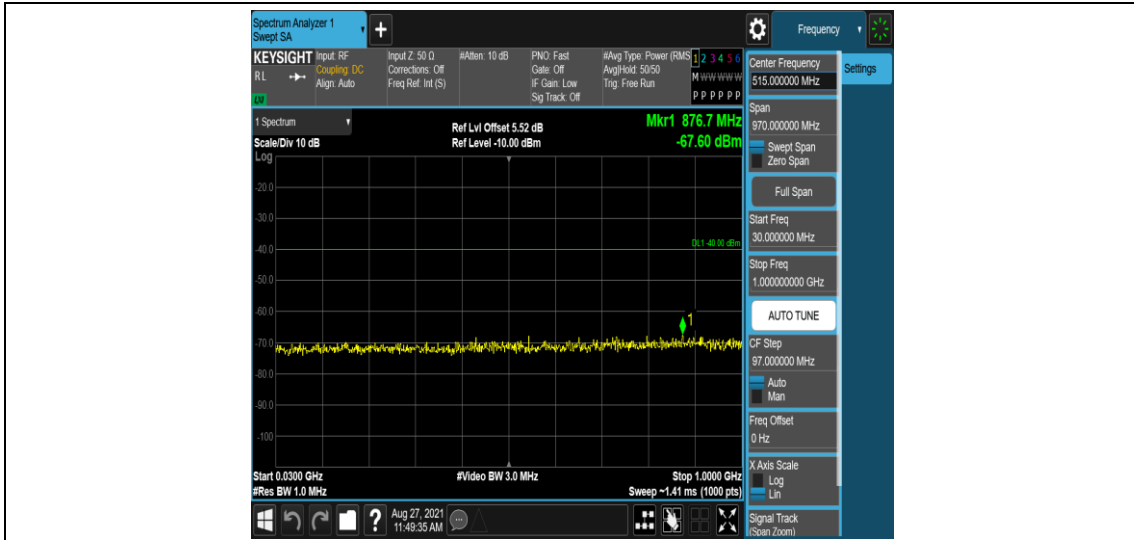

Band40-10MHz-16QAM-39200-1RB#0-Range3:30~1000MHz