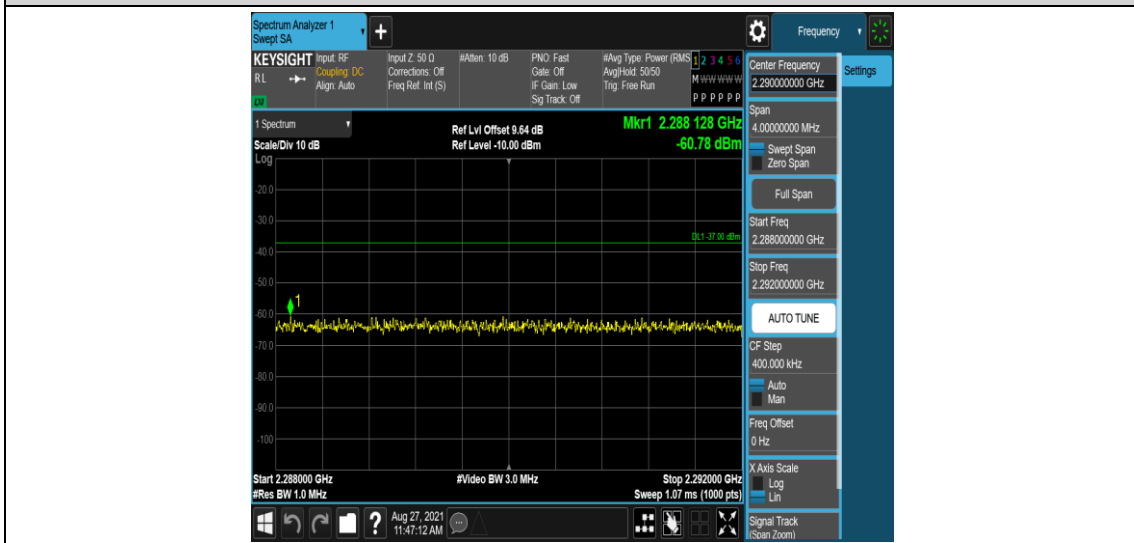

Band40-10MHz-QPSK-39200-1RB#0-Range1:0.009~0.15MHz

Band40-10MHz-QPSK-39200-1RB#0-Range2:0.15~30MHz

Band40-10MHz-QPSK-39200-1RB#0-Range3:30~1000MHz

Band40-10MHz-QPSK-39200-1RB#0-Range4:1000~2288MHz

Band40-10MHz-QPSK-39200-1RB#0-Range5:2288~2292MHz