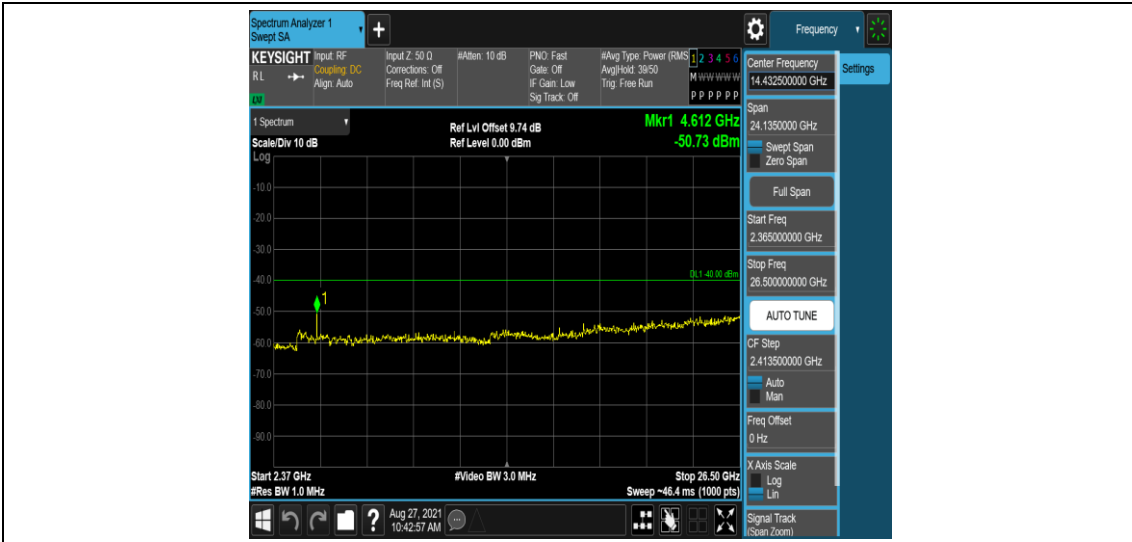

Band40-5MHz-16QAM-39225-1RB#0-Range6:2292~2296MHz

Band40-5MHz-16QAM-39225-1RB#0-Range7:2296~2300MHz

Band40-5MHz-16QAM-39225-1RB#0-Range8:2300~2305MHz

Band40-5MHz-16QAM-39225-1RB#0-Range9:2320~2324MHz

Band40-5MHz-16QAM-39225-1RB#0-Range10:2324~2328MHz

Band40-5MHz-16QAM-39225-1RB#0-Range11:2328~2337MHz

Band40-5MHz-16QAM-39225-1RB#0-Range12:2337~2341MHz

Band40-5MHz-16QAM-39225-1RB#0-Range13:2341~2345MHz

Band40-5MHz-16QAM-39225-1RB#0-Range15:2365~26500MHz