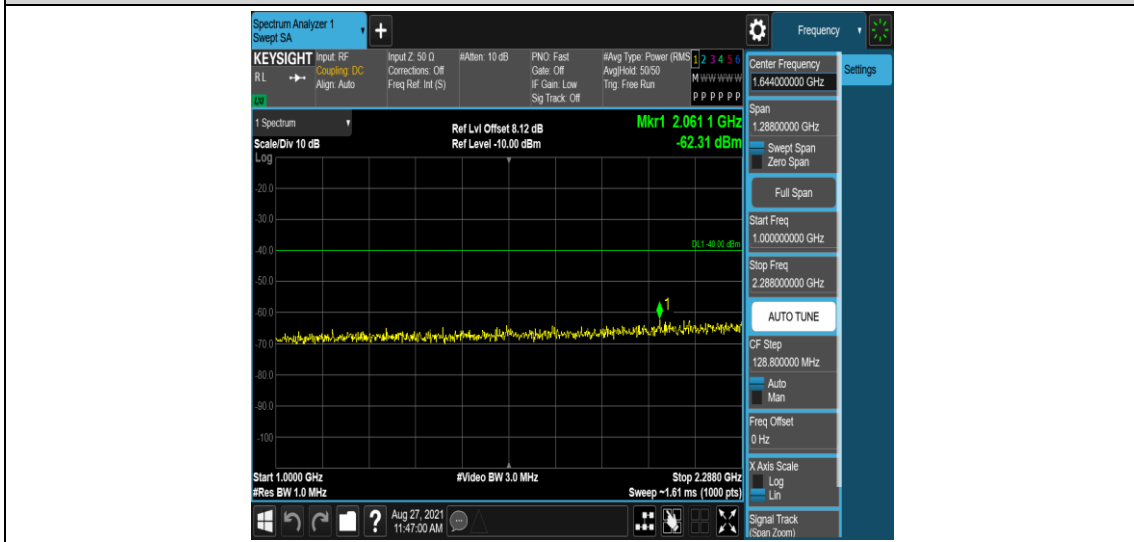

Band40-10MHz-QPSK-39200-1RB#0-Range1:0.009~0.15MHz

Band40-10MHz-QPSK-39200-1RB#0-Range2:0.15~30MHz

Band40-10MHz-QPSK-39200-1RB#0-Range3:30~1000MHz

Band40-10MHz-QPSK-39200-1RB#0-Range4:1000~2288MHz

Band40-10MHz-QPSK-39200-1RB#0-Range5:2288~2292MHz