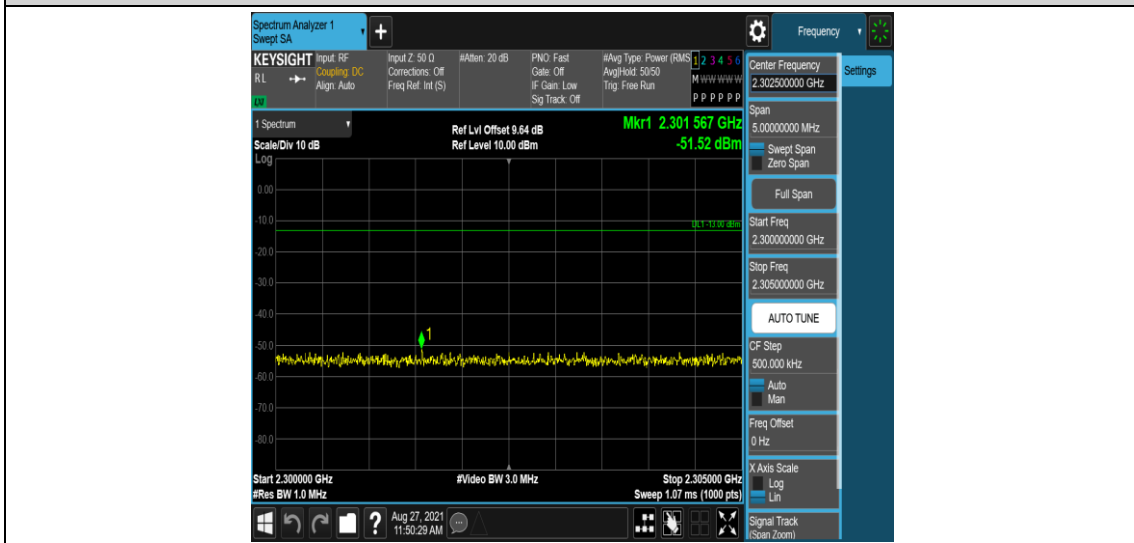

Band40-10MHz-16QAM-39200-1RB#0-Range8:2300~2305MHz