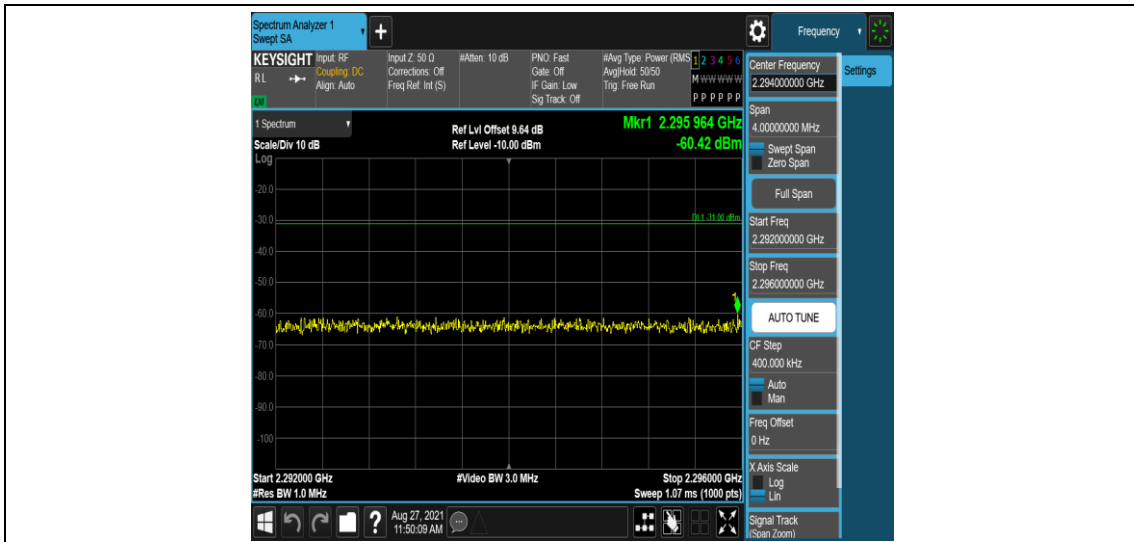

Band40-10MHz-16QAM-39200-1RB#0-Range3:30~1000MHz

Band40-10MHz-16QAM-39200-1RB#0-Range4:1000~2288MHz

Band40-10MHz-16QAM-39200-1RB#0-Range5:2288~2292MHz

Band40-10MHz-16QAM-39200-1RB#0-Range6:2292~2296MHz

Band40-10MHz-16QAM-39200-1RB#0-Range7:2296~2300MHz