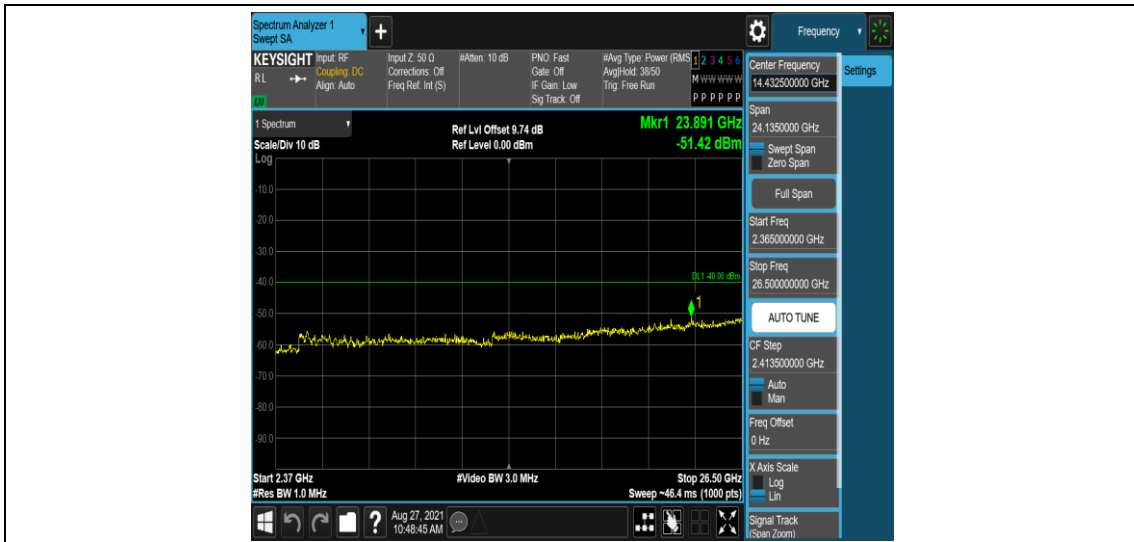

Band40-10MHz-QPSK-39200-1RB#0-Range15:2365~26500MHz