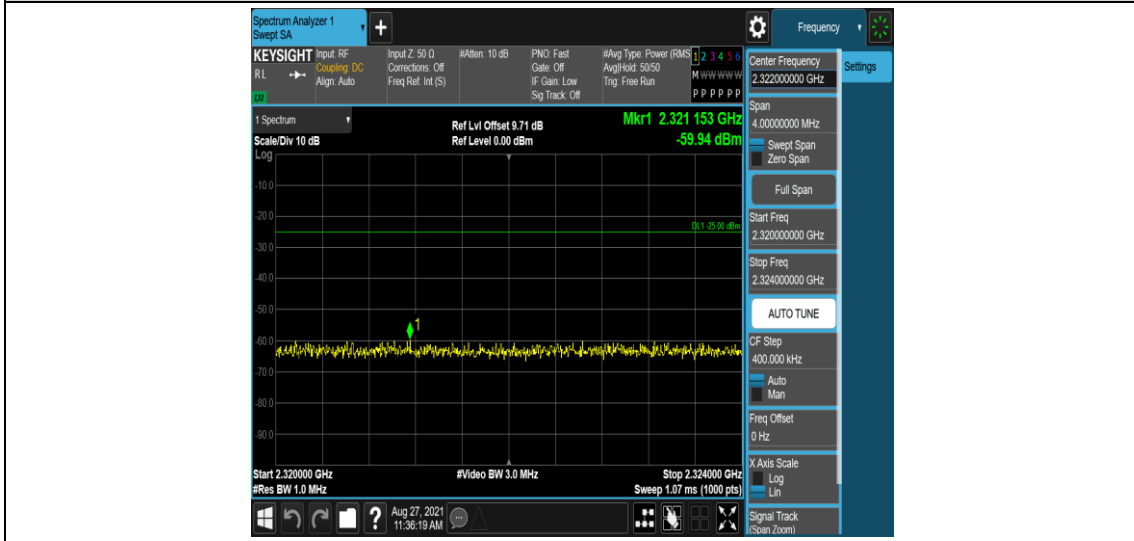

Band40-5MHz-16QAM-39225-1RB#0-Range6:2292~2296MHz

Band40-5MHz-16QAM-39225-1RB#0-Range7:2296~2300MHz

Band40-5MHz-16QAM-39225-1RB#0-Range8:2300~2305MHz

Band40-5MHz-16QAM-39225-1RB#0-Range9:2320~2324MHz

Band40-5MHz-16QAM-39225-1RB#0-Range10:2324~2328MHz

Band40-5MHz-16QAM-39225-1RB#0-Range11:2328~2337MHz

Band40-5MHz-16QAM-39225-1RB#0-Range12:2337~2341MHz

Band40-5MHz-16QAM-39225-1RB#0-Range13:2341~2345MHz

Band40-5MHz-16QAM-39225-1RB#0-Range15:2365~26500MHz